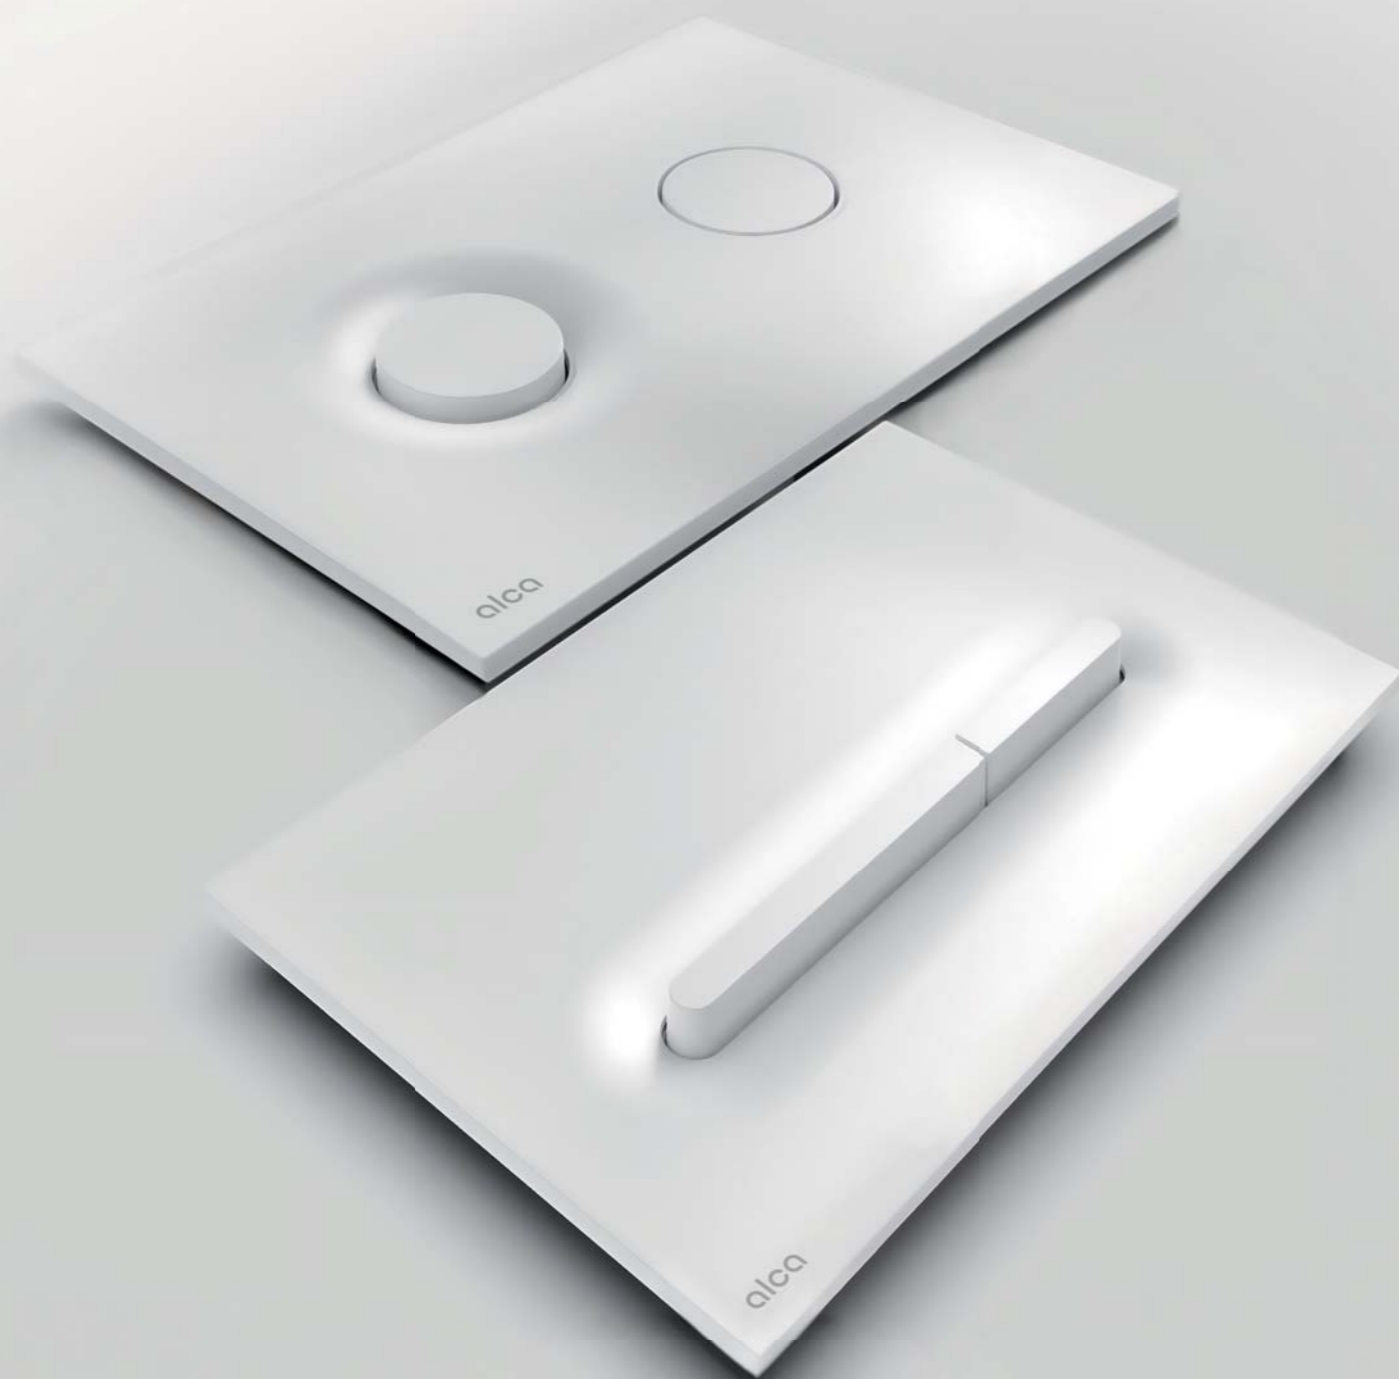

Nová tlačítka od designérky Lucie Koldové

Čistota a jasný směr

Lucie Koldová je významnou osobností v českém designu. Navrhuje nábytek, svítidla, objekty i celé atmosférické prostory. Nyní se spojila s Alcou, aby vytvořila sérii designérských tlačítek nazvaných Linka a Dot.Dot.

Dominantním prvkem obou tlačítek je obvodový profil. Inspirací pro něj byl proud stékající vody. „Tento designový prvek spojuje jednoduchost s příběhem. Důraz na detaily, který se projevuje v jemném zaoblení a minimalismu, proměňuje běžné tlačítko v uživatelsky příjemný a zároveň estetický kousek,“ popisuje ideu Lucie Koldová.