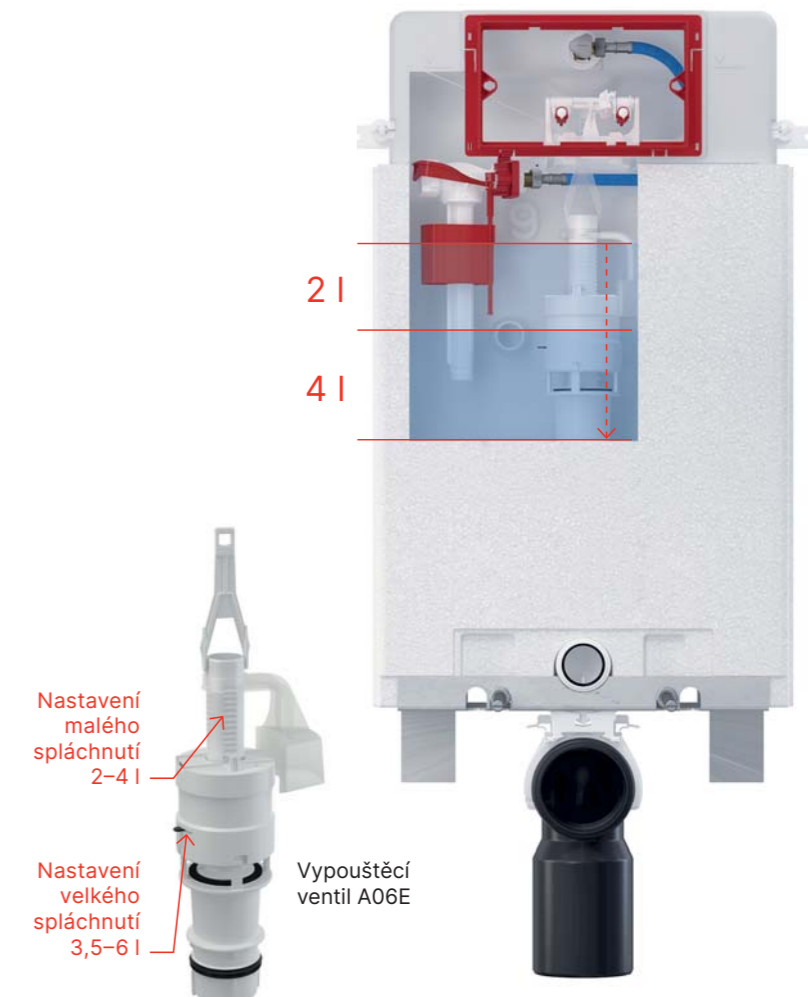

Nový napouštěcí ventil – pro delší životnost a úsporu vody

O vodě se mluví jako o zlatu budoucnosti. Proto je jistě na místě s ní zacházet hospodárně a šetrně. Naše nové ventily pracují nejen velmi rychle a neobtěžují vás zbytečným hlukem, ale navíc se vyznačují svou přesností, se kterou dávkuje množství vody potřebné ke spláchnutí. A tím vedou k její úspoře.