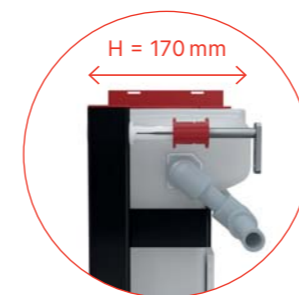

Univerzální systém do neobvyklých prostor

Systémy s ovládáním shora nebo zepředu

Potřebujete umístit WC do podkroví se zkosenou střešou nebo vám překáží okenní parapet? Máme řešení v podobě předstěnového instalačního systému s ovládáním shora nebo zepředu. Tlačítko je jednoduše umístěné v horizontální poloze.