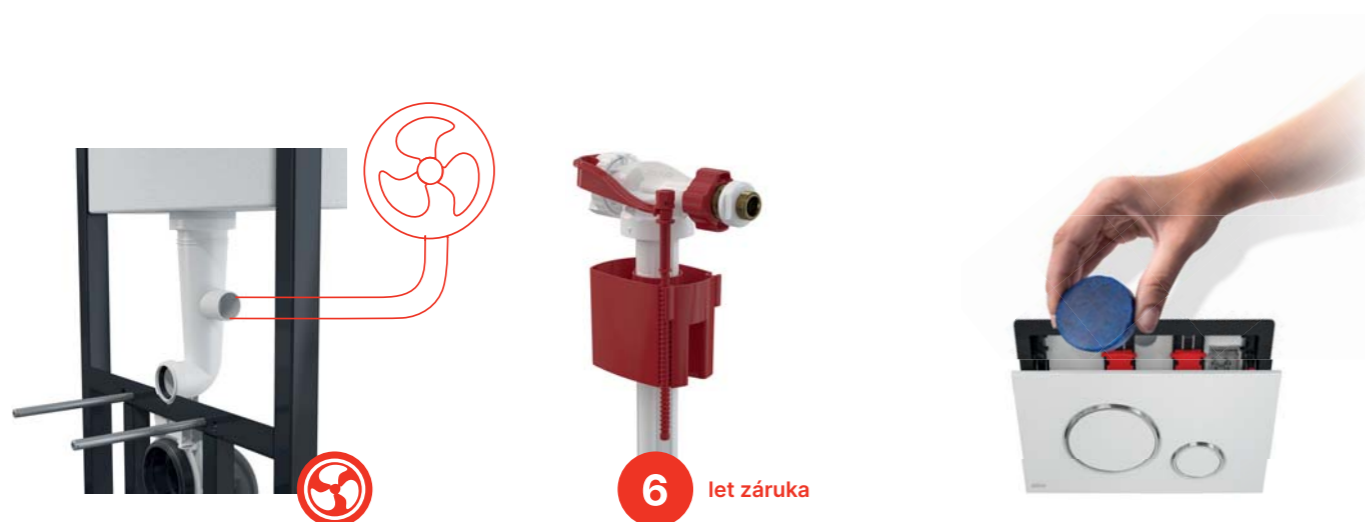

Maximální uživatelský komfort

Odvětrávání již ve standardu

Účinné a tiché odvětrávání zajistí okamžitou eliminaci nežádoucího zápachu. Odbočka na přívodním kolenu WC modulu nabízí snadné připojení ventilátoru. Standardně je zaslepená, můžete se tedy rozhodnout až při instalaci, zda ji napojíte na ventilaci nebo ne.

new

Tiché a rychlé napouštění

Nový napouštěcí ventil je dvakrát rychlejší, extra tichý a výjimečně odolný proti nečistotám obsaženým ve vodě. Speciálně vyvinutý pro tlakový rozsah 0,05–1,6 MPa. Navíc s prodlouženou zárukou 6 let.

Je součástí všech WC systémů Alca, lze koupit také samostatně jako univerzální balení se dvěma variantami připojení do všech typů nádržek.

Dávkovač WC tablet zdarma

Diskrétní osvěžovač toalety pro všechny typy keramických WC mís. Dezinfikuje mísu i nádržku WC systému. Je součástí všech inovovaných WC modulů Alca (kromě varianty SLIM a WOOD) bez navýšení jejich ceny.

Díky odklápěcímu systému splachovacích tlačítek se snadno obsluhuje a je vhodný pro všechny typy WC tablet do nádržek.

Lze doplnit i do starších typů WC systémů Alca jako příslušenství s kódem P169.