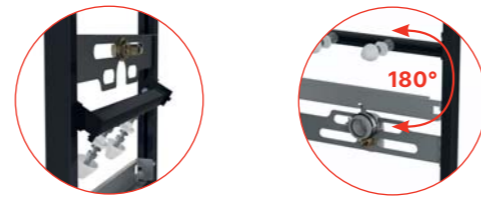

Inovace montážních rámu

new

Montáž příček ze zadní strany

Rychlejší instalace díky stavitelným příčkám