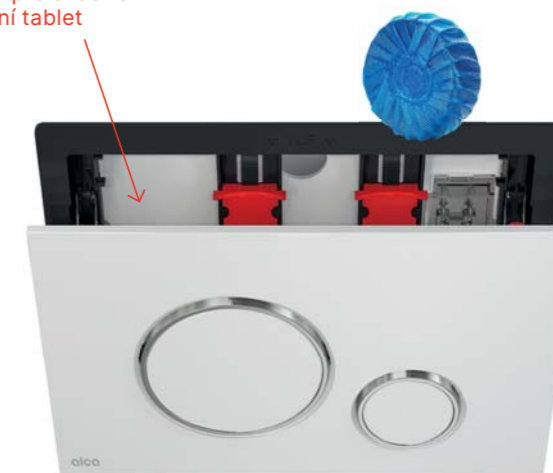

Dávkovač WC tablet pro důkladnou hygienu toaletní mísy

Hygiena je v poslední době naprosto zásadní téma naší společnosti. Všichni bychom se měli snažit žít zodpovědně a chránit sebe i své blízké. Rozhodli jsme se proto, že každý inovovaný modul Alca, který si od nás pořídíte, bude obsahovat i dávkovač WC tablet zdarma.

Řešení je určeno pro všechny typy WC tablet a lze ho vložit i do již zabudovaných WC modulů. **Díky vyklápěcímu mechanismu tlačítka se navíc tablety velmi snadno doplňují.** Příjemná svěžest je pak bonus, který si také zaslouží každý a neměl by být za příplatek jen pro někoho.

Vyklápěcí mechanismus
tlačítka pro snadné
vkládání tablet