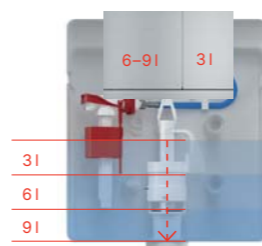

Duální splachování

Duální splachování 3/6 l s hygienickou rezervou:
Objem vody v nádržce: 9 l
Malé spláchnutí: 3 l
Velké spláchnutí: 6 l
Hygienická rezerva: 3 l
Po velkém spláchnutí WC mísy zbývá ještě třílitrová rezerva pro případnou potřebu dodatečného opláchnutí.