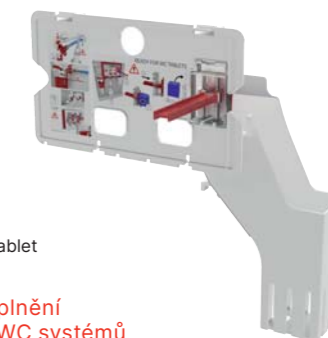

Součást WC systému i samostatně

Pro již zabudované předstěnové instalační systémy nabízíme možnost dokoupení dávkovače WC tablet jako příslušenství pod kódem P169.

Dávkovač WC tablet je součástí nádržky

P169
Dávkovač WC tablet

Možnost doplnění do starších WC systémů