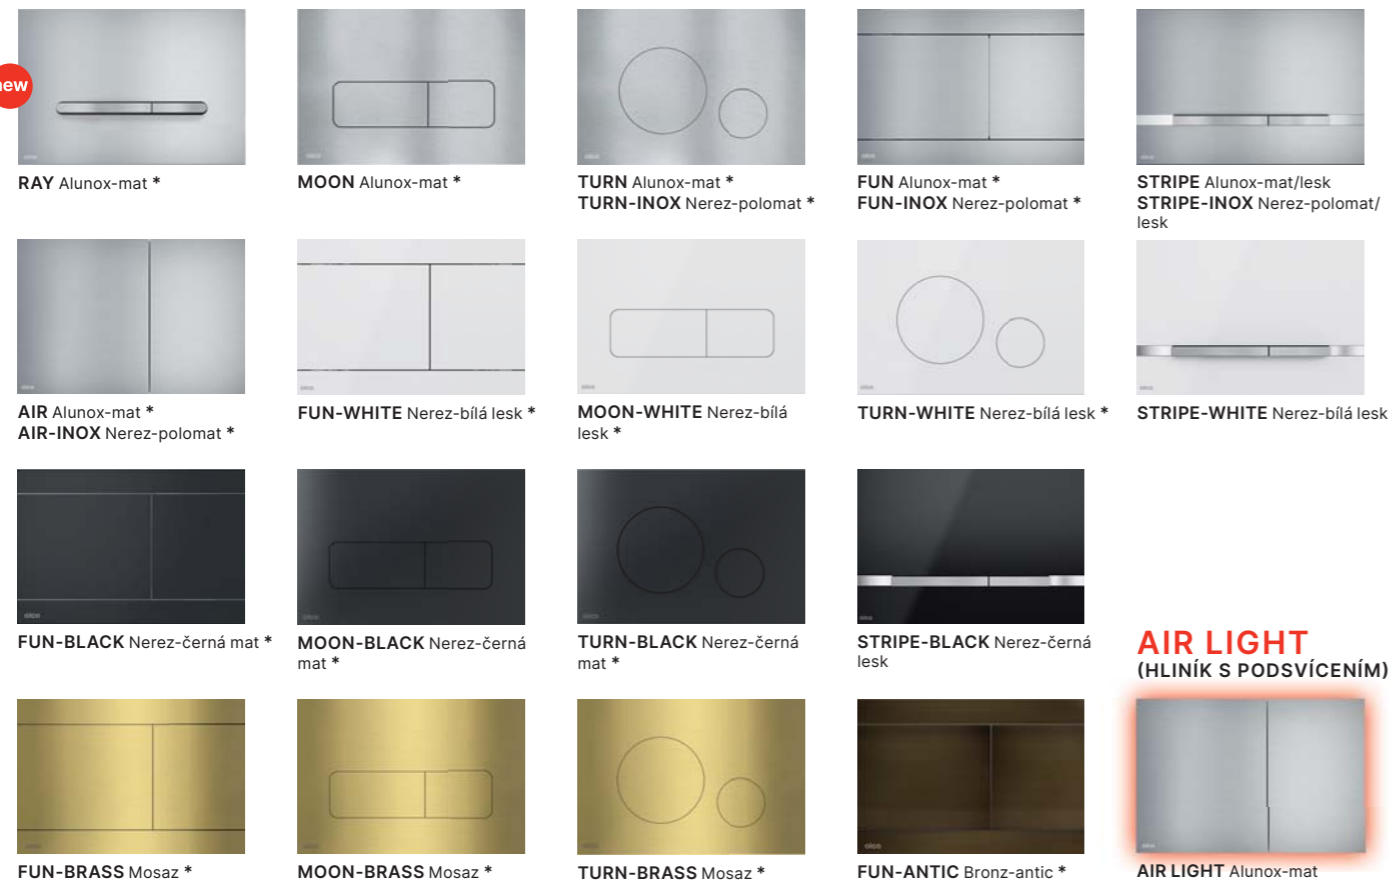

NIGHT LIGHT-1  
NIGHT LIGHT-1-SLIM  
Sklo-černá

NIGHT LIGHT-2  
NIGHT LIGHT-2-SLIM  
Sklo-černá

NIGHT LIGHT-3  
NIGHT LIGHT-3-SLIM  
Sklo-černá

**FLAT ALUNOX (HLINÍK) / FLAT INOX (NEREZ)**

**FLAT GLASS (SKLO)**

**INDIVIDUAL**

**BEZDOTYKOVÁ (SKLO)**

**LINKA**

**DOT.DOT.**

**THIN (TLOUŠŤKA 5 MM)**

**ZÁKLADNÍ**