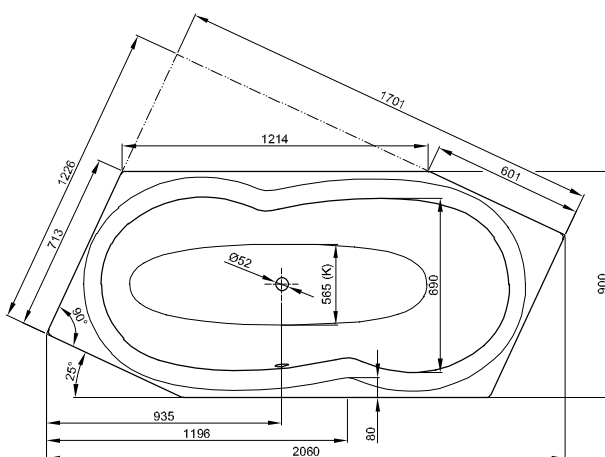

N° 1: obj. č. 6840 strana nohou vpravo, přepad vpředu