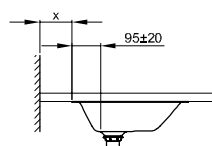

BetteLoft Umyvadlo pod desku s přepadem

Doporučené baterie:

Precnávání baterie: Vzdálenost od stěny x mm + ca. 140 mm od vnější hrany