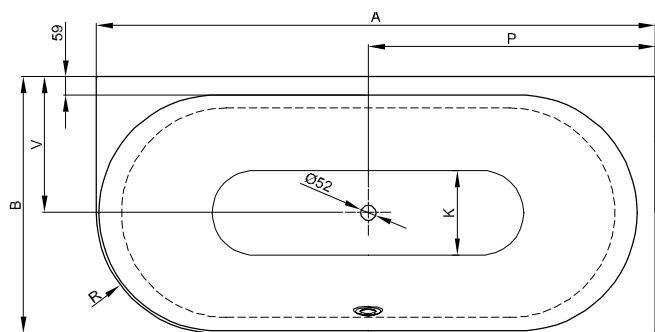

BetteLux Oval V Silhouette

Informace

V případě objednávky koupelnovou s odtokovou soustavou, je tato předmontovaná z výrobního závodu. U soustav Trio je předmontovaná trubka Sanfix pro vodní přípojku. Obecně je součástí dodávky pružná hadice pro připojení odtokové soustavy.

V případě kombinace s Bette Vířivými systémy je třeba na místě instalace přivést vzduchu pod koupelnovou vanou.

K dodání s designově odpovídajícími umyvadly BetteLux Oval. → 264