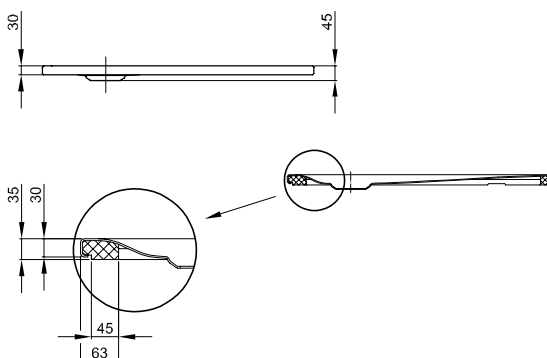

BetteFloor Side 1300 mm - 1500 mm

Vyobrazeno s předem namontovanou Minimální nosník vany (T1).

Vyobrazeno s předem namontovanou Minimální nosník vany (T1).

Informace

Rozměry 1400 x 1200 mm, 1500 x 1200 mm není k dostání s BetteZárubeň.

Objem dodávky

Včetně protihlukových rohoží.

Design: Tesseraux + Partner

Výška instalace

Odtoková soustava	od
B598-	118 mm
B597-	98 mm
B594-	50 mm

Rozměry

Obj. č.	Rozměry v mm	A	B	G
3398	1300 x 900	1300	900	650
3399	1300 x 1000	1300	1000	650
3379	1400 x 800	1400	800	700
3384	1400 x 900	1400	900	700
3386	1400 x 1000	1400	1000	700
3394	1400 x 1200	1400	1200	700
3393	1500 x 900	1500	900	750
3389	1500 x 1000	1500	1000	750
3395	1500 x 1200	1500	1200	750