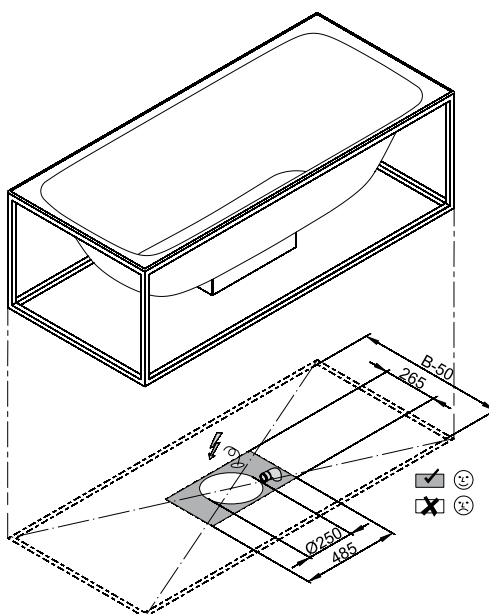

Připojovací rozměry pro odtokovou a přepadovou soustavu

Rozměry

Obj. č.	Rozměry v mm	A	B	I	K	Užitý*
3451	1700 x 750 x 450	1700	750	1270	507	156 Litr
3452	1800 x 800 x 450	1800	800	1345	545	185 Litr
3453	1900 x 900 x 450	1900	900	1420	615	234 Litr

*Užitečný objem: Objem vody po odečtení 70 litrů výtlačku.