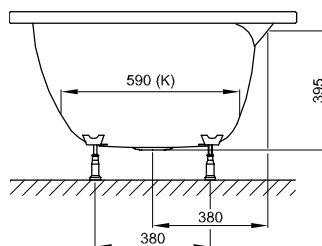

Objem dodávky

Včetně protihlukových rohoží.

Design: schmidem design

Rozměry

Obj. č.	Rozměry v mm	Varianta	Užitý*
6052	1605 × 1022 × 450	N° 1	174 Litr
6053	1605 × 1022 × 450	N° 2	174 Litr

*Užitečný objem: Objem vody po odečtení 70 litrů výtlačku.