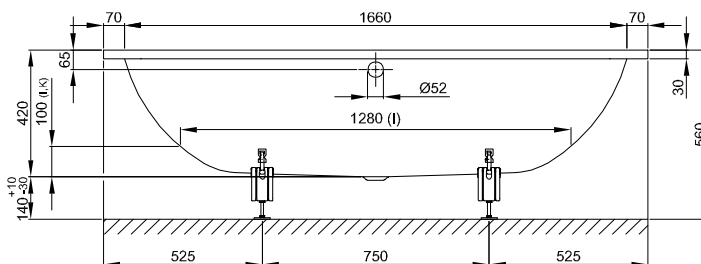

Objem dodávky

Včetně protihlukových rohoží.

Rozměry

Obj. č.	Rozměry v mm	Užitý*
3820	1800 x 800 x 420	143 Litr

*Užitečný objem: Objem vody po odečtení 70 litrů výtlačku.