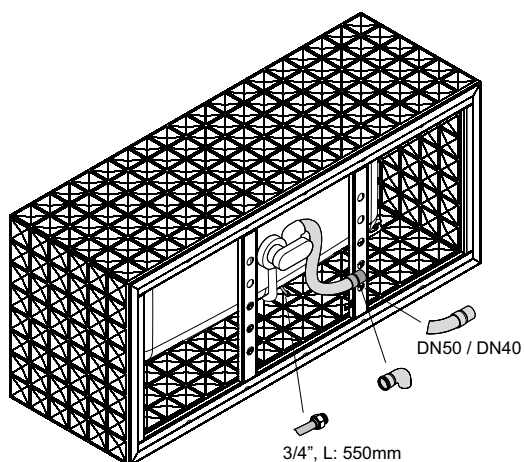

Objem dodávky

Včetně protihlukových rohoží.

Design: Tesseraux + Partner

Připojovací rozměry pro odtokovou a přepadovou soustavu

Rozměry

Obj. č.	Rozměry v mm	Užitý*
3172 CFXX6A	1810 × 810 × 420	173 Litr

*Užitečný objem: Objem vody po odečtení 70 litrů výtlačku.