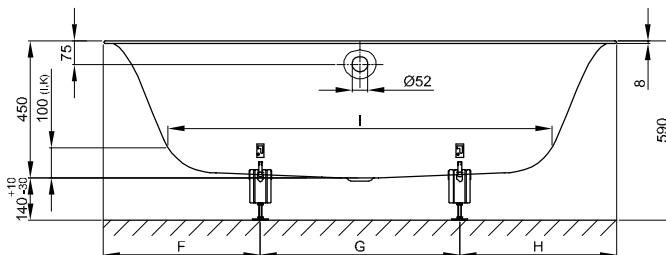

Objem dodávky

Včetně protihlukových rohoží.

Design: Tesseraux + Partner

Rozměry

Obj. č.	Rozměry v mm	A	B	F	G	H	I	K	N	Užitý*
3465	1700 × 750 × 450	1700	750	500	700	500	1270	515	395	150 Litr
3466	1800 × 800 × 450	1800	800	500	800	500	1340	545	445	177 Litr
3467	1900 × 900 × 450	1900	900	520	860	520	1420	618	545	224 Litr

*Užitečný objem: Objem vody po odečtení 70 litrů výtlačku.