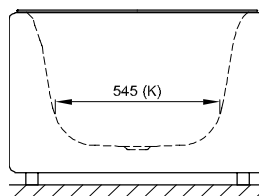

BetteLux Oval Couture

Informace

Textilní polstrovaní vany je napevno na vaně již z výroby, ale je nutné ho v objednávce uvést jako samostatný kód. Objednat polstrovaní nebo tuto vanu zvlášť není možné.

V případě objednávky s odtokovou soustavou, je tato předmontována již z výroby. U soustav Trio je předmontovaná trubka Sanfix pro vodní přípojku. Obecně je součástí dodávky pružná hadice pro připojení odtokové soustavy.

K dodání s designově odpovídajícími umyvadly BetteLux Oval Couture. → 266