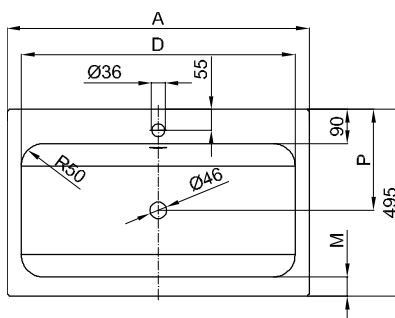

BetteOne Vestavné

Doporučené baterie:

Presah baterie: cca 178 mm od středu otvoru pro kohoutek

Doporučené baterie:

Precnivání baterie: Vzdálenost od stěny x mm + ca 230 mm od vnější hrany

Stáhnout odkaz

Šablona pro výřez ke stažení na www.my-bette.com

Objem dodávky

Včetně upevňovacího materiálu.

Včetně protihlukových rohoží.

Design: Tesseraux + Partner

Rozměry

Obj. č.	Rozměry v mm	Otvory pro baterie	A	D	M	P
A138	600 × 495 × 130		600	544	40	273
A138 HLW1	600 × 495 × 130	o	600	544	40	273
A139	800 × 495 × 130		800	724	50	267
A139 HLW1	800 × 495 × 130	o	800	724	50	267