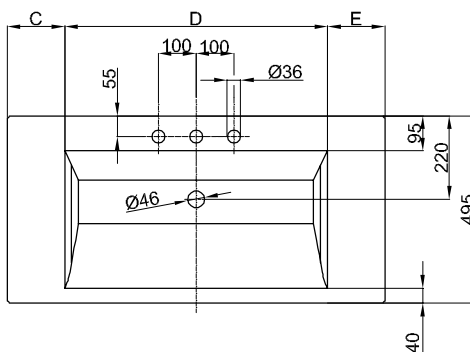

BetteAqua Vestavné

Stáhnout odkaz

Šablona pro výřez ke stažení na www.my-bette.com

Objem dodávky

Včetně upevňovacího materiálu.

Včetně protihlukových rohoží.

Design: schmidem design

Doporučené baterie:

Precnávání baterie: Vzdálenost od stěny x mm + cca 200 mm od vnější hrany

Doporučené baterie:

Precnávání baterie: ca 145 mm od středu otvoru pro kohoutek

Rozměry

Obj. č.	Rozměry v mm	Otvory pro baterie	C	D	E
A070	600 x 495 x 80		80	440	80
A070 HLW1	600 x 495 x 80	o	80	440	80
A071	800 x 495 x 80		135	530	135
A071 HLW1	800 x 495 x 80	o	135	530	135
A072	1400 x 495 x 80		185	1030	185
A072 HLW1	1400 x 495 x 80	o	185	1030	185
A072 HLW2	1400 x 495 x 80	oo	185	1030	185