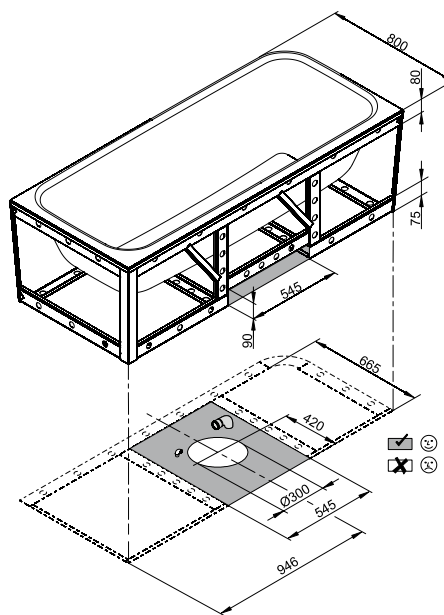

Objem dodávky

Včetně protihlukových rohoží.

Design: Tesseraux + Partner

Připojovací rozměry pro odtokovou a přepadovou soustavu

Rozměry

Obj. č.	Rozměry v mm	Užitý*
3480 CELHK	1850 x 800 x 420	248 Litr

*Užitečný objem: Objem vody po odečtení 70 litrů výtlačku.