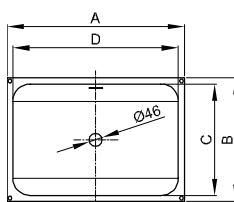

BetteOne podstavné umyvadlo

Doporučené baterie:

Délka výtoku armatury: odstup od stěny x mm + rozměr V1 od vnější hrany