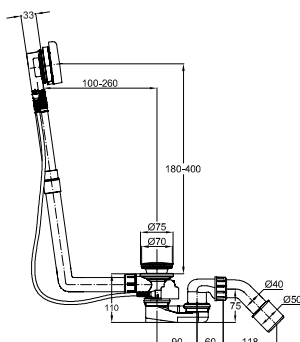

Odtokové a přepadové soustavy koupelňových van

Odtoková a přepadová soustava Plus 5, Ø 52 mm, 560 mm

Informace

Délka bovdenového táhla: 40/50 x 560 mm
Konstrukční výška: 110 mm
Průměr odtoku: 52 mm
Kapacita odtoku: 0,92 l/sek
Výška ucpávkové vody: 50 mm
Přepadový výkon: 0,63 l/sek- 50 mm vyšší stav
hladiny vody pro maximální pohodlí při koupání

PG	Obj. č.	vhodné pro model	chrom 901
IN	B617-	BetteArco	234 €
		BetteBambino	
		BetteClassic	
		BetteDuett	
		BetteDuo	
		BetteForm	
		BetteSelect Duo	
		BetteSet	
		BetteSpace L	
		BetteSpace M	
		BetteSpace S	
		BetteStep	
		LaBette