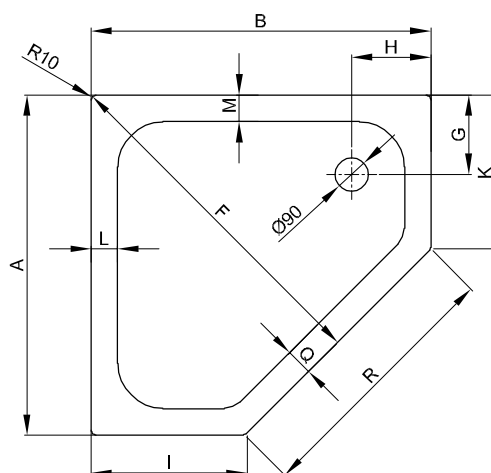

BetteCaro 35 mm, rovnoramenné

Objem dodávky

Včetně protihlukových rohoží.

Výška instalace

Odtoková soustava	od
B598-	118 mm
B597-	98 mm
B594-	55 mm

Rozměry

Obj. č.	Rozměry v mm	A	B	C	D	F	G	H	I	K	L	M	Q	R
5319	800 × 800 × 35	800	800	35	50	813	210	210	350	350	65	65	60	636
7189	900 × 900 × 35	900	900	35	50	955	210	210	450	450	65	65	60	636
7219	1000 × 1000 × 35	1000	1000	35	50	1061	210	210	500	500	70	70	60	707