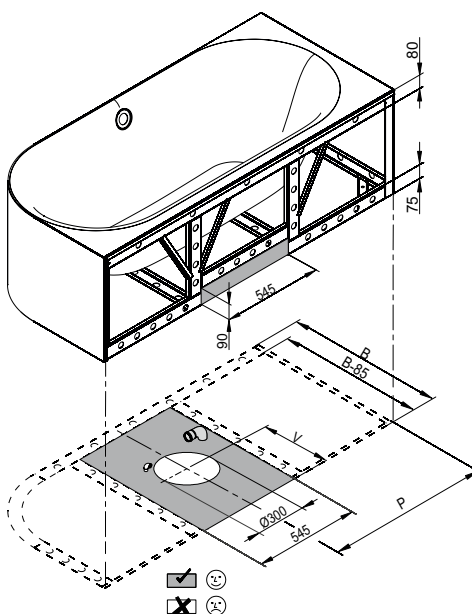

Design: Tesseraux + Partner

Rozměry

Obj. č.	Rozměry v mm	A	B	I	K	P	R	V	Užitý*
3425 CERVS	1750 × 800 × 450	1750	800	1270	515	900	375	425	150 Litr
3426 CERVS	1850 × 850 × 450	1850	850	1340	545	950	400	450	177 Litr
3427 CERVS	1950 × 950 × 450	1950	950	1420	618	1000	450	500	224 Litr