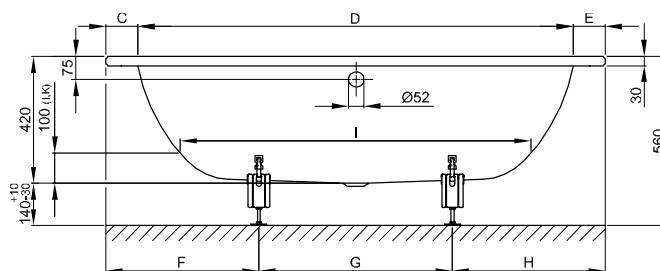

BetteStarlet Oval

Informace

Pro správnou montáž doporučujeme použít originální nohy vany B23-1500

Objem dodávky

Včetně protihlukových rohoží.

Rozměry

Obj. č.	Rozměry v mm	A	B	C	D	E	F	G	H	I	K	R	T	U	Užitý*
2700	1500 × 800 × 420	1500	800	80	1340	80	540	420	540	1070	555	400	495	640	107 Litr
2720	1650 × 750 × 420	1650	750	105	1440	105	520	610	520	1170	455	375	425	540	92 Litr
2680	1750 × 800 × 420	1750	800	105	1540	105	510	730	510	1270	505	400	480	590	122 Litr
2740	1850 × 850 × 420	1850	850	105	1640	105	560	730	560	1370	555	425	485	640	155 Litr
2745	1950 × 950 × 420	1950	950	105	1740	105	590	770	590	1465	625	475	560	740	205 Litr