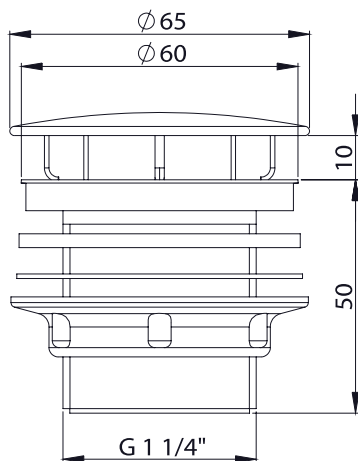

Ventil s dříkem

Informace

Naše umyvadla lze volitelně vybavit ventilem s dříkem 1/4\".

Objem dodávky:

Vlasové sítko je součástí dodávky.

PG	Obj. č.	Popis	Cena
IN	B580-901	Ventil s dříkem 1/4", chromovaný	74 €
IN	B580-000	Ventil s dříkem 1/4", emailovaný, bílý	120 €
IN	B580-001	Ventil s dříkem 1/4", emailovaný, pergamon	120 €
IN	B580-002	Ventil s dříkem 1/4", emailovaný, manhattan	120 €
IN	B580-003	Ventil s dříkem 1/4", emailovaný, beige	120 €
IN	B580-004	Ventil s dříkem 1/4", emailovaný, edelweiss	120 €
IN	B580-006	Ventil s dříkem 1/4", emailovaný, jasmín	120 €
IN	B580-035	Ventil s dříkem 1/4", emailovaný, ebony	120 €
IN	B580-056	Ventil s dříkem 1/4", emailovaný, Černá	120 €
IN	B580-400	Ventil s dříkem 1/4", emailovaný, raven	120 €
IN	B580-401	Ventil s dříkem 1/4", emailovaný, anthracite	120 €
IN	B580-402	Ventil s dříkem 1/4", emailovaný, slate	120 €
IN	B580-403	Ventil s dříkem 1/4", emailovaný, smoke	120 €
IN	B580-404	Ventil s dříkem 1/4", emailovaný, graphite	120 €
IN	B580-410	Ventil s dříkem 1/4", emailovaný, silver	120 €
IN	B580-412	Ventil s dříkem 1/4", emailovaný, quartz	120 €
IN	B580-413	Ventil s dříkem 1/4", emailovaný, dust	120 €
IN	B580-414	Ventil s dříkem 1/4", emailovaný, flint	120 €
IN	B580-415	Ventil s dříkem 1/4", emailovaný, cashmere	120 €
IN	B580-416	Ventil s dříkem 1/4", emailovaný, stone	120 €
IN	B580-417	Ventil s dříkem 1/4", emailovaný, hazel	120 €
IN	B580-422	Ventil s dříkem 1/4", emailovaný, beige	120 €
IN	B580-423	Ventil s dříkem 1/4", emailovaný, flax	120 €
IN	B580-424	Ventil s dříkem 1/4", emailovaný, sand	120 €
IN	B580-425	Ventil s dříkem 1/4", emailovaný, greige	120 €
IN	B580-430	Ventil s dříkem 1/4", emailovaný, coffee	120 €
IN	B580-434	Ventil s dříkem 1/4", emailovaný, ebano	120 €
IN	B580-438	Ventil s dříkem 1/4", emailovaný, taupe	120 €
IN	B580-439	Ventil s dříkem 1/4", emailovaný, cacao	120 €
IN	B580-440	Ventil s dříkem 1/4", emailovaný, snow	120 €
IN	B580-441	Ventil s dříkem 1/4", emailovaný, cream	120 €
IN	B580-418	Ventil s dříkem 1/4", emailovaný, blue satin	120 €
IN	B580-790	Ventil s dříkem 1/4", emailovaný, midnight	120 €
IN	B580-788	Ventil s dříkem 1/4", emailovaný, daylight	120 €
IN	B580-791	Ventil s dříkem 1/4", emailovaný, forest	120 €