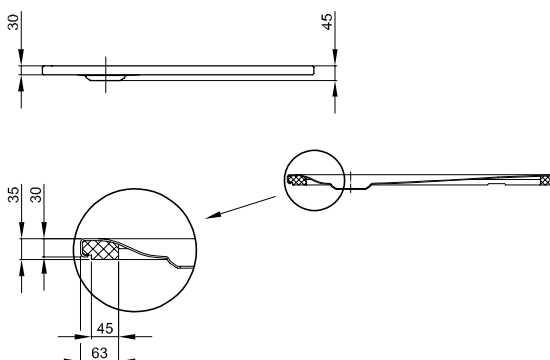

BetteFloor Side 900 mm - 1200 mm

Vyobrazeno s předem namontovanou Minimální nosník vany (T1).

Vyobrazeno s předem namontovanou Minimální nosník vany (T1).

Objem dodávky

Včetně protihlukových rohoží.

Design: Tesseraux + Partner

Výška instalace

Odtoková soustava	od
B598-	118 mm
B597-	98 mm
B594-	50 mm

Rozměry

Obj. č.	Rozměry v mm	A	B	G
3381	900 x 900	900	900	450
3388	1000 x 800	1000	800	500
3385	1000 x 900	1000	900	500
3382	1000 x 1000	1000	1000	500
3374	1100 x 800	1100	800	550
3396	1100 x 900	1100	900	550
3387	1200 x 800	1200	800	600
3380	1200 x 900	1200	900	600
3383	1200 x 1000	1200	1000	600
3391	1200 x 1200	1200	1200	600