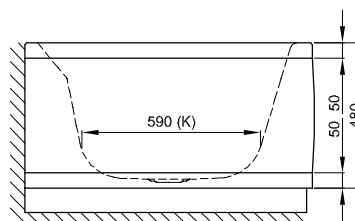

Informace

Zvýšená hladina vody.

Vany Panel jsou dodávány se stabilním podstavcem, vč. výškově nastavitelných patek. Stykové plochy na stěně musí být rovné a bez vedení a výstupků. Při montáži na hotovou podlahu doporučujeme použít výjimatelné podsazení, která zaručí komfortní přístup k přípojkám.

V kombinaci s vířivým systémem se zvyšuje výška odnímatelného podsazení na 140 mm.

Musí být zvlášť objednáno podsazení o výšce 100 mm, Obj.č.: 6059 SS: 100.

Objem dodávky

Včetně protihlukových rohoží.

Design: schmidem design

Rozměry

Obj. č.	Rozměry v mm	Varianta	Užitý*
6056 CCVV	1598 × 1130 × 450	N° 1	174 Litr
6057 CCVV	1598 × 1130 × 450	N° 2	174 Litr

*Užitečný objem: Objem vody po odečtení 70 litrů výtlačku.