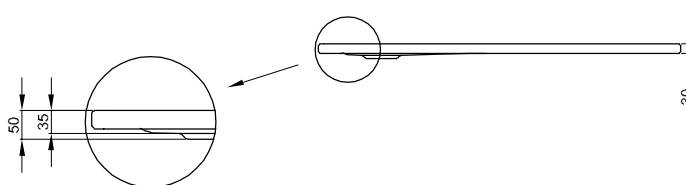

Objem dodávky

Včetně protihlukových rohoží.

Výška instalace

Odtoková soustava	od
B598-	123 mm
B597-	103 mm
B594-	55 mm

Rozměry

Obj. č.	Rozměry v mm	A	B	C	D	G	H
5951	1600 × 700 × 35	1600	700	1500	600	210	800
5953	1600 × 750 × 35	1600	750	1500	650	210	800
5955	1600 × 800 × 35	1600	800	1500	700	210	800
5961	1600 × 900 × 35	1600	900	1500	800	210	800
5967	1600 × 1000 × 35	1600	1000	1500	900	210	800
5992	1700 × 700 × 35	1700	700	1600	600	210	850
5996	1700 × 750 × 35	1700	750	1600	700	210	850
5971	1700 × 800 × 35	1700	800	1600	700	210	850
5998	1700 × 900 × 35	1700	900	1600	800	210	850
5806	1700 × 1000 × 35	1700	1000	1600	900	210	850
5986	1800 × 800 × 35	1800	800	1700	700	210	900
5982	1800 × 900 × 35	1800	900	1700	800	210	900
5808	1800 × 1000 × 35	1800	1000	1700	900	210	900
5973	1900 × 900 × 35	1900	900	1800	800	210	950
5974	2000 × 900 × 35	2000	900	1900	800	210	1000