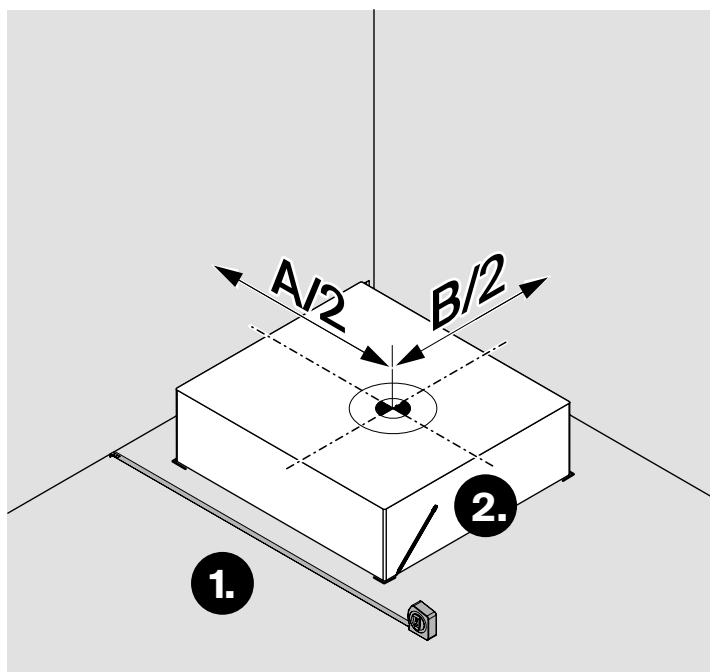

Instalační krabice BetteAir návod pro vestavbu