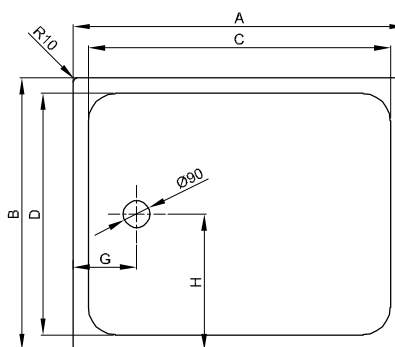

BetteUltra 1050 mm - 1100 mm

Sprchové vaničky ≥ 1000 mm