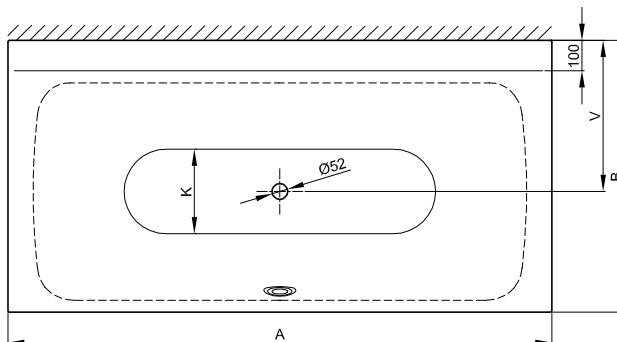

BetteLux I Silhouette Side

Informace

V případě objednávky koupelny s odtokovou soustavou, je tato předmontovaná z výrobního závodu. U soustav Trio je předmontovaná trubka Sanfix pro vodní přípojku. Obecně je součástí dodávky pružná hadice pro připojení odtokové soustavy.

V případě kombinace s Bette Vříivými systémy je třeba na místě instalace přivod vzduchu pod koupelnu vanou.

K dodání s designově odpovídajícími umyvadly BetteLux. → 260