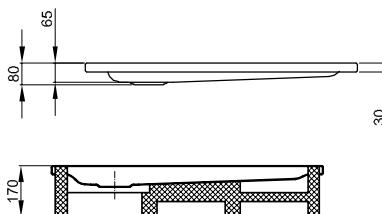

BetteSupra s vanovým nosníkem

Sprchové vaničky < 1000 mm

Sprchové vaničky ≥ 1000 mm

Objem dodávky

Sprchová vanička s předmontovanými nosnými prvky z expandovaného polystyrenu (EPS).

Včetně protihlukových rohoží.