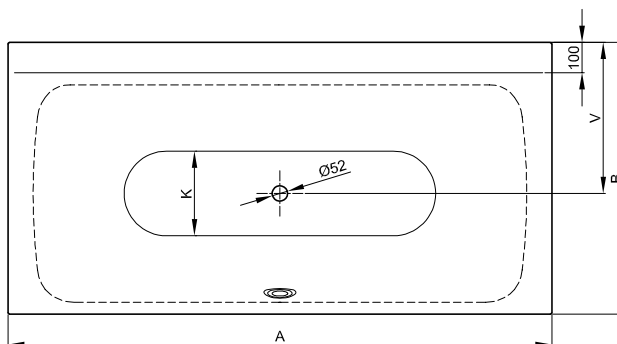

BetteLux Silhouette Side

Informace

V případě objednávky koupelňovou s odtokovou soustavou, je tato předmontovaná z výrobního závodu. U soustav Trio je předmontovaná trubka Sanfix pro vodní přípojku. Obecně je součástí dodávky pružná hadice pro připojení odtokové soustavy.

V případě kombinace s Bette Vířivými systémy je třeba na místě instalace přivod vzduchu pod koupelňovou vanou.

K dodání s designově odpovídajícími umyvadly BetteLux. → 260