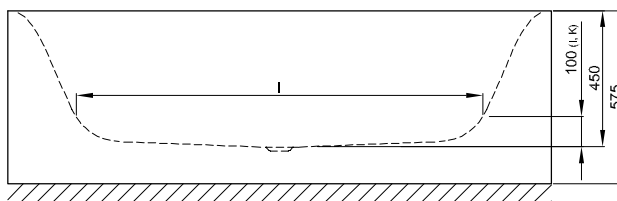

BetteLux Silhouette Side

Informace

V případě objednávky koupelňovou s odtokovou soustavou, je tato předmontovaná z výrobního závodu. U soustav Trio je předmontovaná trubka Sanfix pro vodní přípojku. Obecně je součástí dodávky pružná hadice pro připojení odtokové soustavy.

V případě kombinace s Bette Vířivými systémy je třeba na místě instalace přivod vzduchu pod koupelňovou vanou.

K dodání s designově odpovídajícími umyvadly BetteLux. → 260