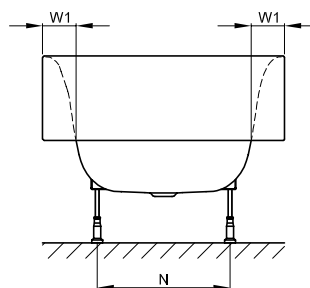

Objem dodávky

Včetně protihlukových rohoží.

Design: Tesseraux + Partner

Rozměry

Obj. č.	Rozměry v mm	A	B	G	I	K	N	W	W1	Užitý*
3466 CFXXH	1800 × 800 × 450	1800	800	810	1340	545	475	190	110	177 Litr
3467 CFXXH	1900 × 900 × 450	1900	900	910	1420	618	575	200	120	224 Litr

*Užitečný objem: Objem vody po odečtení 70 litrů výtlačku.