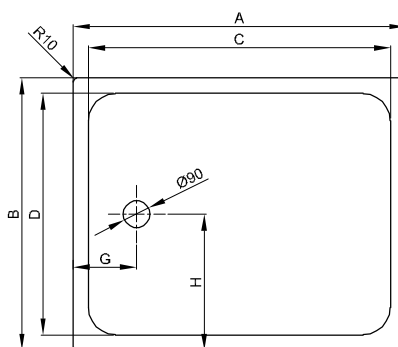

BetteUltra = 1200 mm

Sprchové vaničky ≥ 1000 mm