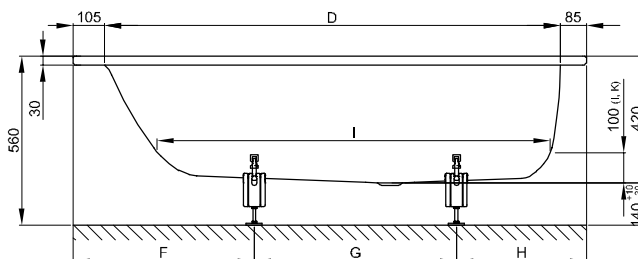

Informace

Pro správnou montáž doporučujeme použití originální nohy vany B23-1500

Pokud má být vana vestavěna pod desku, kontaktujte nás laskavě pro zhotovení individuálních dat výřezu.

Objem dodávky

Včetně protihlukových rohoží.

Design: Tesseraux + Partner

Rozměry

Obj. č.	Rozměry v mm	A	B	D	F	G	H	I	K	N	O	Užitý*
3410	1600 × 700 × 420	1600	700	1410	560	640	400	1200	500	405	590	119 Litr
3411	1700 × 700 × 420	1700	700	1510	560	760	380	1300	500	405	690	131 Litr
3412	1700 × 750 × 420	1700	750	1510	560	760	380	1300	545	455	690	151 Litr
3413	1800 × 800 × 420	1800	800	1610	550	845	405	1400	600	505	790	187 Litr

*Užitečný objem: Objem vody po odečtení 70 litrů výtlačku.