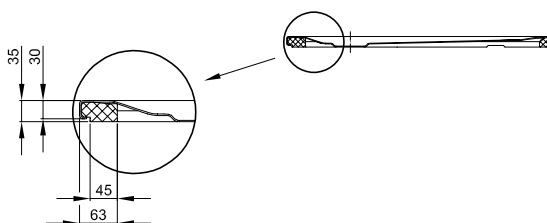

Sprchové vaničky < 1000 mm

Sprchové vaničky < 1000 mm

Vyobrazeno s předem namontovanou Minimální nosník vany (T1).

Vyobrazeno s předem namontovanou Minimální nosník vany (T1).

Objem dodávky

Včetně protihlukových rohoží.