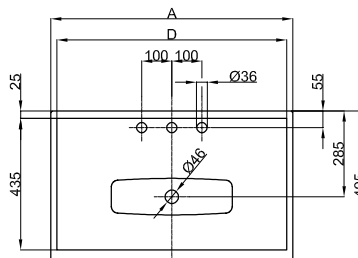

BetteLux Vestavné

Doporučené baterie:

Precnávání baterie: Vzdálenost od stěny x mm + ca 238 mm od vnější hrany

Doporučené baterie:

Presah baterie: cca 186 mm od středu otvoru pro kohoutek

Stáhnout odkaz

Šablona pro výřez ke stažení na www.my-bette.com

Objem dodávky

Včetně upevňovacího materiálu.

Včetně protihlukových rohoží.

Design: Tesseraux + Partner

Rozměry

Obj. č.	Rozměry v mm	Otvory pro baterie	A	D
A160	600 × 495 × 120		600	560
A160 HLW1	600 × 495 × 120	o	600	560
A161	800 × 495 × 120		800	760
A161 HLW1	800 × 495 × 120	o	800	760