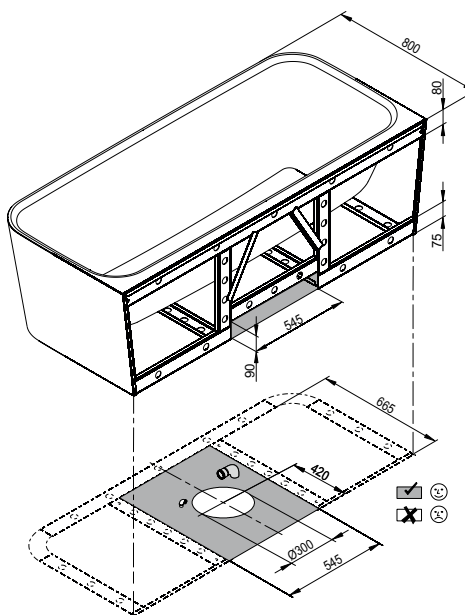

Objem dodávky

Včetně protihlukových rohoží.

Design: Tesseraux + Partner

Připojovací rozměry pro odtokovou a přepadovou soustavu

Rozměry

Obj. č.	Rozměry v mm	Užitý*
3480 CWVHK	1805 × 800 × 420	248 Litr

*Užitečný objem: Objem vody po odečtení 70 litrů výtlačku.