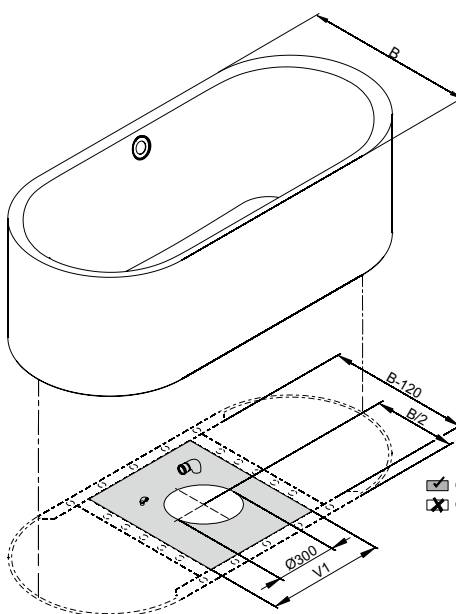

Objem dodávky

Včetně protihlukových rohoží.

Design: Tesseraux + Partner

Připojovací rozměry pro odtokovou a přepadovou soustavu

Rozměry

Obj. č.	Rozměry v mm	A	B	I	K	V1	Užitý*
3465 CFXXS	1700 × 750 × 450	1700	750	1270	515	500	150 Litr
3466 CFXXS	1800 × 800 × 450	1800	800	1340	545	550	177 Litr
3467 CFXXS	1900 × 900 × 450	1900	900	1420	618	650	224 Litr

*Užitečný objem: Objem vody po odečtení 70 litrů výtlačku.