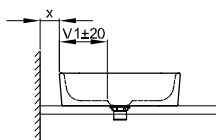

BetteArt Umyvadlo na desku

Doporučené baterie:

Délka výtoku armatury: odstup od stěny x mm + rozměr V1 od vnější hrany