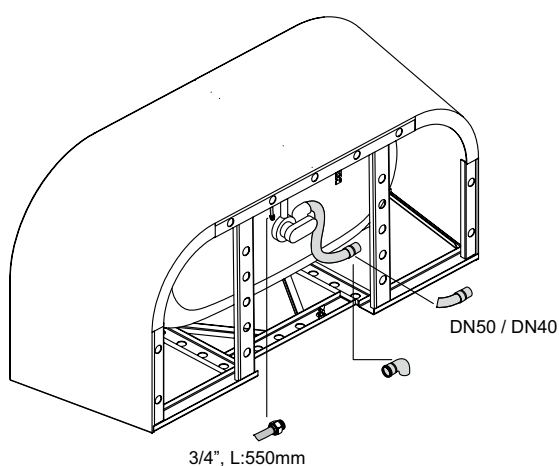

Objem dodávky

Včetně protihlukových rohoží.

Připojovací rozměry pro odtokovou a přečpádovou soustavu

Rozměry

Obj. č.	Rozměry v mm	A	B	I	K	R	U	V	W	Užity*
8300 CWVVK	1650 × 750 × 420	1650	750	1170	455	375	540	1450	650	92 Litr
8310 CWVVK	1750 × 800 × 420	1750	800	1270	505	400	590	1550	700	122 Litr
8320 CWVVK	1850 × 850 × 420	1850	850	1370	555	425	640	1650	750	155 Litr
8325 CWVVK	1950 × 950 × 420	1950	950	1470	625	475	735	1750	845	205 Litr

*Užitečný objem: Objem vody po odečtení 70 litrů výtlačku.