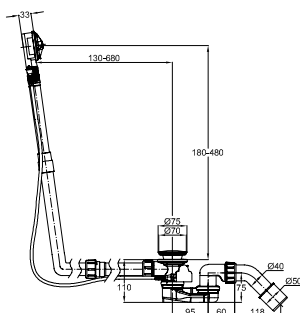

Odtokové a přepadové soustavy koupelňových van

Odtoková a přepadová soustava Ø 52 mm, 1070 mm

Informace

Délka bovdenového táhla: 40/50 x 1070 mm
Konstrukční výška: 110 mm
Průměr odtoku: 52 mm
Kapacita odtoku: 0,92 l/sek
Výška ucpávkové vody: 50 mm
Přepadový výkon: 0,63 l/sek
Osvědčení: Kontrola kvality podle normy EN 274

PG	Obj. č.	vhodné pro model	chrom 901	bílý 000
IN	B603-	BetteFree	196 €	233 €
		BetteLoft		
		BetteLux		
		BetteSelect		
		BetteStarlet		
		BetteStarlet Flair Oval		
		BetteStarlet Oval