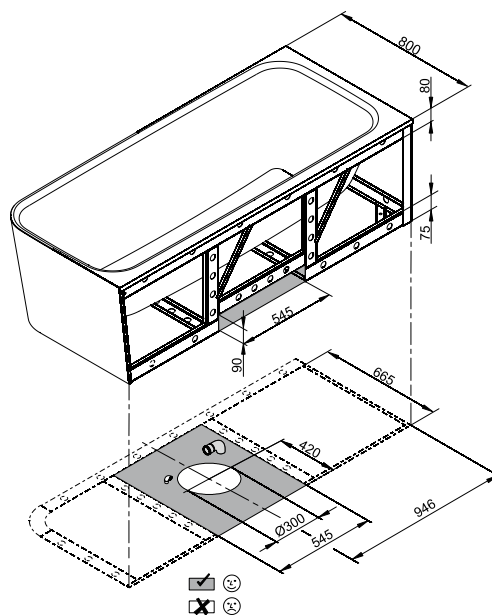

Objem dodávky

Včetně protihlukových rohoží.

Design: Tesseraux + Partner

Připojovací rozměry pro odtokovou a přepadovou soustavu

Rozměry

Obj. č.	Rozměry v mm	Užitý*
3480 CERHK	1850 × 800 × 420	248 Litr

*Užitečný objem: Objem vody po odečtení 70 litrů výtlačku.