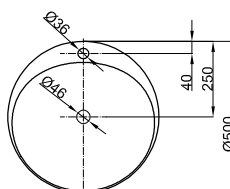

BetteLux Oval Vestavné umyvadlo

Doporučené baterie:

Přesah baterie: Vzdálenost od stěny x mm + ca. 220 mm od vnější hrany