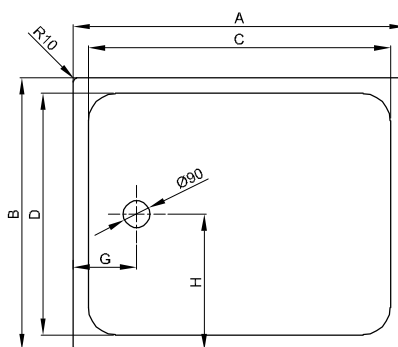

BetteUltra = 1000 mm

Sprchové vaničky ≥ 1000 mm