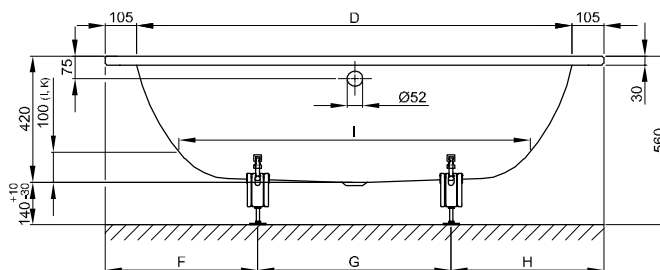

BetteStarlet II

Informace

Pro správnou montáž doporučujeme použít originální nohy vany B23-1500

Objem dodávky

Včetně protihlukových rohoží.

Rozměry

Obj. č.	Rozměry v mm	A	B	D	F	G	H	I	K	R	T	U	Užitý*
8330	1650 × 750 × 420	1650	750	1440	500	650	500	1170	455	375	425	540	92 Litr
8340	1750 × 800 × 420	1750	800	1540	510	730	510	1270	505	400	480	590	122 Litr
8350	1850 × 850 × 420	1850	850	1640	550	750	550	1370	555	425	485	640	155 Litr