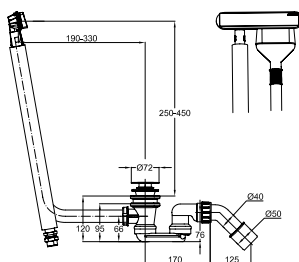

Odtokové a přepadové soustavy koupelňových van

Odtoková a přepadová soustava s příívodem BetteArt, 725 mm

Informace

Konstrukční výška: 110 mm
Průměr odtoku: 52 mm
Kapacita odtoku: 0,87 l/sek
Výška ucpávkové vody: 50 mm
Přepadový výkon: 0,6 l/sek
Osvědčení: Kontrola kvality podle normy EN 274

PG	Obj. č.	vhodné pro model	chrom 901	bílý 000
IN	B615-	BetteArt	980 €	1.153 €
		BetteArt I		
		BetteArt IV		
		BetteArt V