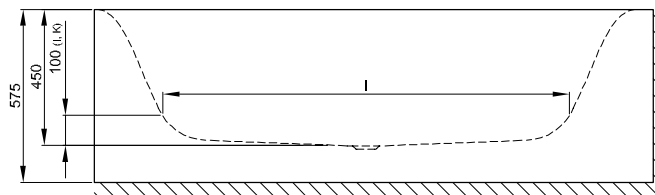

BetteLux Oval V Silhouette

Informace

V případě objednávky koupelnovou s odtokovou soustavou, je tato předmontovaná z výrobního závodu. U soustav Trio je předmontovaná trubka Sanfix pro vodní přípojku. Obecně je součástí dodávky pružná hadice pro připojení odtokové soustavy.

V případě kombinace s Bette Vířivými systémy je třeba na místě instalace přivést vzduchu pod koupelnovou vanou.

K dodání s designově odpovídajícími umyvadly BetteLux Oval. → 264