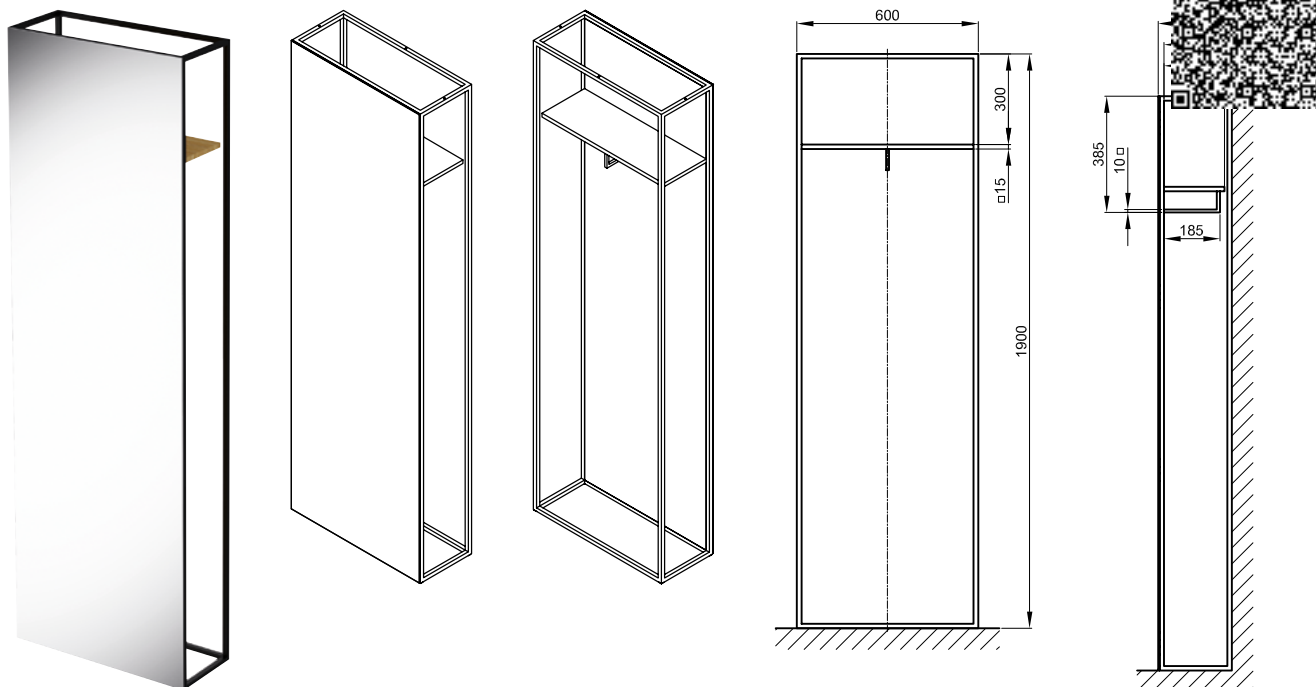

BetteLux Shape Accessoires

Informace

Design: Tesseraux + Partner

Stojací zrcadlo

- montáž nástěnné
- zpět vybavena vysoce kvalitní dýha
- včetně rack a háčky

Objem dodávky

- včetně rack, háčky a upevňovacího materiálu

PG	Obj. č.	Rozměry v mm	Popis	Bílý matná 807 Černá matná 815 → Obálka
IN	Q050 FH814	600 × 244 × 1900	Zrcadlo se zadní stěnou Dub Natur 814	2.024 €

Dbejte pokynů pro objednání na straně 5.

Ručník

Dřevo vložka lze objednat jako jednu z možností.

Objem dodávky

- vč. upevňovacího materiálu

PG	Obj. č.	Rozměry v mm	Popis	Bílý matná 807 Černá matná 815 → Obálka
IN	Q030	400 × 120 × 70	Ručník 400 mm	424 €
IN	Q031	600 × 120 × 70	Ručník 600 mm	424 €
IN	Q032	800 × 120 × 70	Ručník 800 mm	440 €
IN	Q033	1000 × 120 × 70	Ručník 1000 mm	440 €