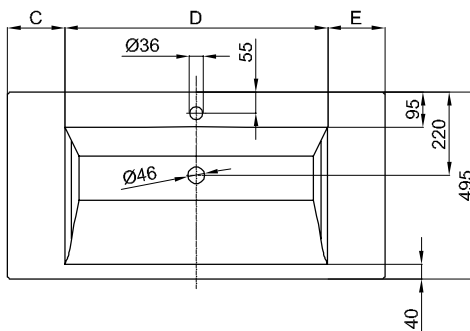

BetteAqua Vestavné

Stáhnout odkaz

Šablona pro výřez ke stažení na www.my-bette.com

Objem dodávky

Včetně upevňovacího materiálu.

Včetně protihlukových rohoží.

Design: schmidem design

Doporučené baterie:

Precnávání baterie: Vzdálenost od stěny x mm + cca 200 mm od vnější hrany

Doporučené baterie:

Precnávání baterie: ca 145 mm od středu otvoru pro kohoutek

Rozměry

Obj. č.	Rozměry v mm	Otvory pro baterie	C	D	E
A070	600 x 495 x 80		80	440	80
A070 HLW1	600 x 495 x 80	o	80	440	80
A071	800 x 495 x 80		135	530	135
A071 HLW1	800 x 495 x 80	o	135	530	135
A072	1400 x 495 x 80		185	1030	185
A072 HLW1	1400 x 495 x 80	o	185	1030	185
A072 HLW2	1400 x 495 x 80	oo	185	1030	185