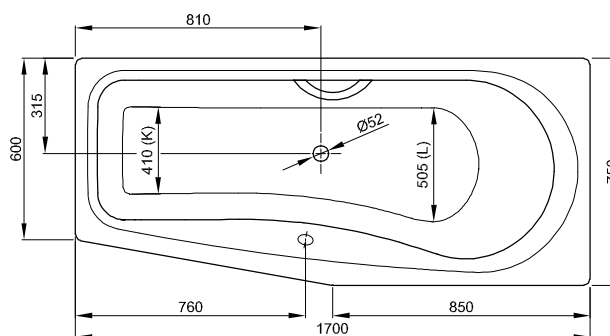

N° 1: kolmá strana nohou vlevo