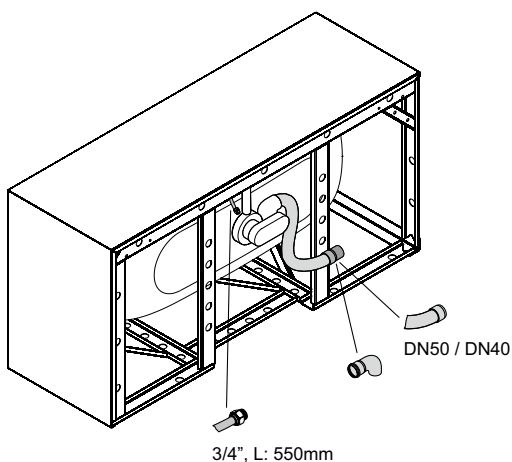

Design: Tesseraux + Partner

Připojovací rozměry pro odtokovou a přepadovou soustavu

Rozměry

Obj. č.	Rozměry v mm	A	B	I	K	V	Užitý*
3460 CELVS	1700 × 850 × 450	1700	850	1270	507	475	156 Litr
3461 CELVS	1800 × 900 × 450	1800	900	1345	545	500	185 Litr