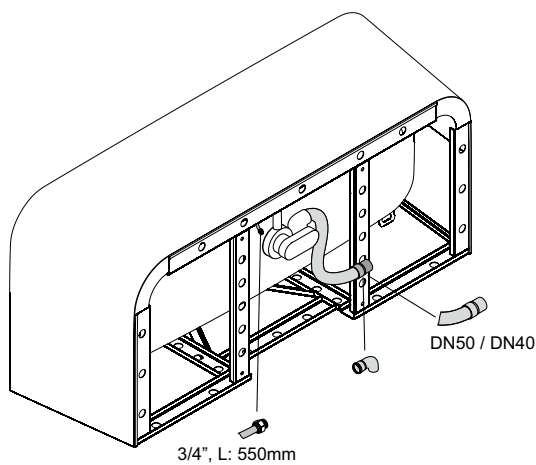

Objem dodávky

Včetně protihlukových rohoží.

Design: Tesseraux + Partner

Připojovací rozměry pro odtokovou a přepadovou soustavu

Rozměry

Obj. č.	Rozměry v mm	Užitý*
3480 CWVHK	1805 × 800 × 420	248 Litr

*Užitečný objem: Objem vody po odečtení 70 litrů výtlačku.