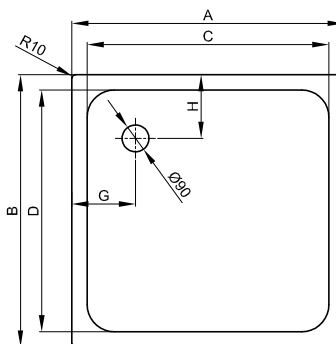

BetteUltra s vanovým nosníkem

Sprchové vaničky < 1000 mm