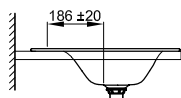

Doporučené baterie:

Presah baterie: cca 186 mm od středu otvoru pro kohoutek

Stáhnout odkaz

Šablona pro výřez ke stažení na www.my-bette.com

Objem dodávky

Včetně upevňovacího materiálu.

Včetně protihlukových rohoží.

Design: Tesseraux + Partner

Rozměry

Obj. č.	Rozměry v mm	Otvory pro baterie	A	D
A160	600 × 495 × 120		600	560
A160 HLW1	600 × 495 × 120	o	600	560
A161	800 × 495 × 120		800	760
A161 HLW1	800 × 495 × 120	o	800	760