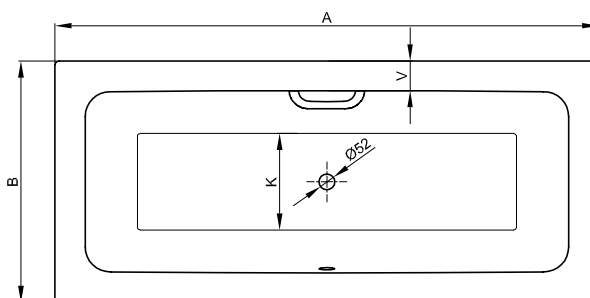

Informace

Výrobek BetteOne, 1900 x 900 x 420 mm, č. výt. 3314, není k dodání s BetteZárubeň nebo Výrobky na míru.

Pro správnou montáž doporučujeme použití originální nohy vany B23-1500

Pokud má být vana vestavěna pod desku, kontaktujte nás laskavě pro zhotovení individuálních dat výřezu.

K dodání s designově odpovídajícími umyvadly BetteOne. → 268