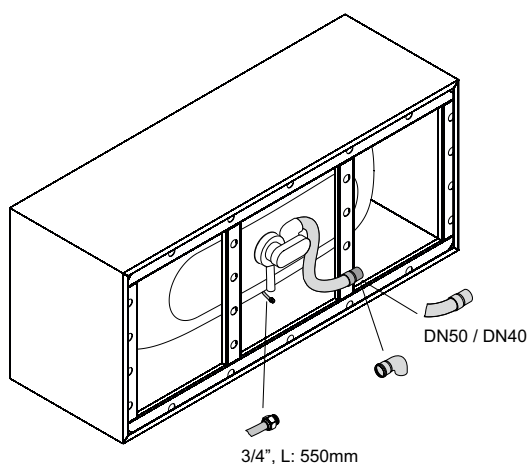

Objem dodávky

Včetně protihlukových rohoží.

Design: Tesseraux + Partner

Připojovací rozměry pro odtokovou a přepadovou soustavu

Rozměry

Obj. č.	Rozměry v mm	A	B	I	K	Užitý*
3440 CFXXS	1700 x 750 x 450	1700	750	1270	505	156 Litr
3441 CFXXS	1800 x 800 x 450	1800	800	1345	545	185 Litr

*Užitečný objem: Objem vody po odečtení 70 litrů výtlačku.