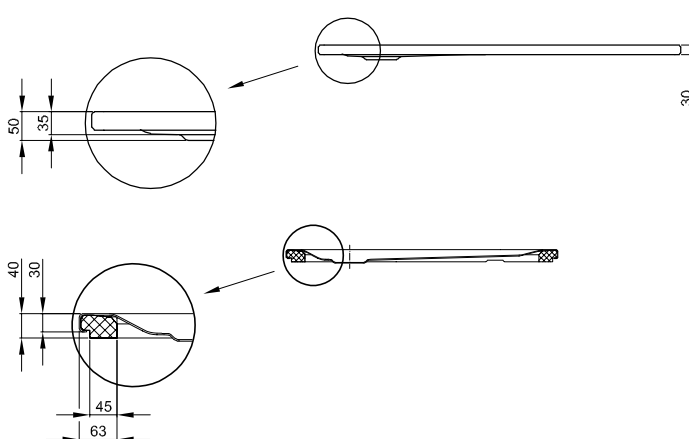

Dbejte pokynů pro objednání na straně 5.

BetteUltra = 1200 mm

Sprchové vaničky ≥ 1000 mm

Vyobrazeno s předem namontovanou Minimální nosník vany (T1).

Vyobrazeno s předem namontovanou Minimální nosník vany (T1).