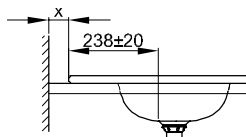

Doporučené baterie:

Precizování baterie: Vzdálenost od stěny x mm + ca 238 mm od vnější hrany