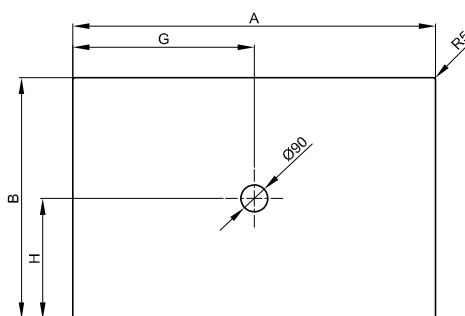

BetteFloor 800 mm - 1000 mm

Vyobrazeno s předem namontovanou Minimální nosník vany (T1).

Vyobrazeno s předem namontovanou Minimální nosník vany (T1).

Objem dodávky

Včetně protihlukových rohoží.

Výška instalace

Odtoková soustava	od
B598-	118 mm
B597-	98 mm
B594-	50 mm

Rozměry

Obj. č.	Rozměry v mm	A	B	G	H
5831	800 x 800	800	800	400	400
5711	900 x 700	900	700	450	350
5841	900 x 750	900	750	450	375
8751	900 x 800	900	800	450	400
5931	900 x 900	900	900	450	450
5881	1000 x 700	1000	700	500	350
1651	1000 x 750	1000	750	500	375
5491	1000 x 800	1000	800	500	400
1661	1000 x 900	1000	900	500	450
5941	1000 x 1000	1000	1000	500	500