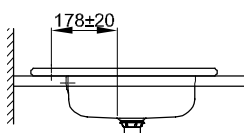

BetteOne Vestavné

Doporučené baterie:

Presah baterie: cca 178 mm od středu otvoru pro kohoutek