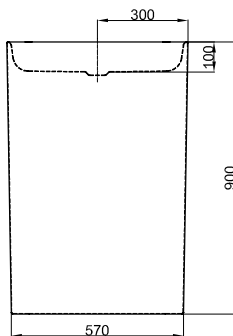

BetteArt Monolith