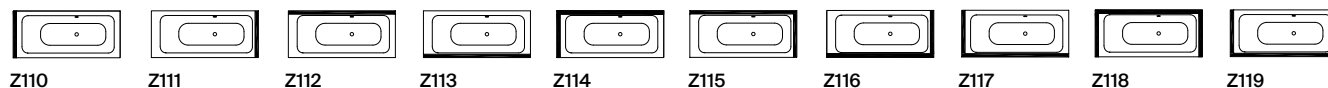

Koupelnové vany strana nohou vpravo, přepad vzadu (BetteComodo, BetteOcean, BetteSelect)