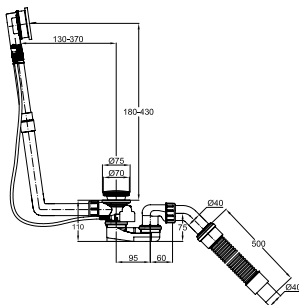

Odtokové a přepadové soustavy koupelňových van

Odtoková a přepadová soustava Silhouette Ø 52 mm, 725 mm

Informace

Délka bovdenového táhla: 40/50 x 725 mm
Konstrukční výška: 110 mm
Průměr odtoku: 52 mm
Kapacita odtoku: 0,92 l/sek
Výška ucpávkové vody: 50 mm
Přepadový výkon: 0,63 l/sek
Osvědčení: Kontrola kvality podle normy EN 274

Objem dodávky:
včetně flexibilní hadičky pro instalaci

PG	Obj. č.	vhodné pro model	chrom 901	bílý 000
IN	B601-	BetteLoft Ornament	214 €	245 €
		BetteLux I Silhouette Side		
		BetteLux IV Silhouette Side		
		BetteLux Oval Couture		
		BetteLux Oval I Silhouette		
		BetteLux Oval IV Silhouette		
		BetteLux Oval Silhouette		
		BetteLux Oval V Silhouette		
		BetteLux Silhouette		
		BetteLux Silhouette Side		
		BetteLux V Silhouette Side		
		BetteStarlet I Silhouette		
		BetteStarlet IV Silhouette		
		BetteStarlet Oval Silhouette		
		BetteStarlet V Silhouette