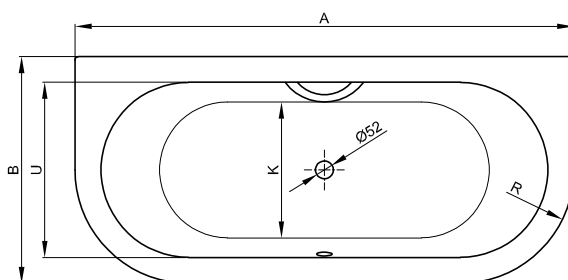

BetteStarlet I

Informace

Pro správnou montáž doporučujeme použít originální nohy vany B23-1500