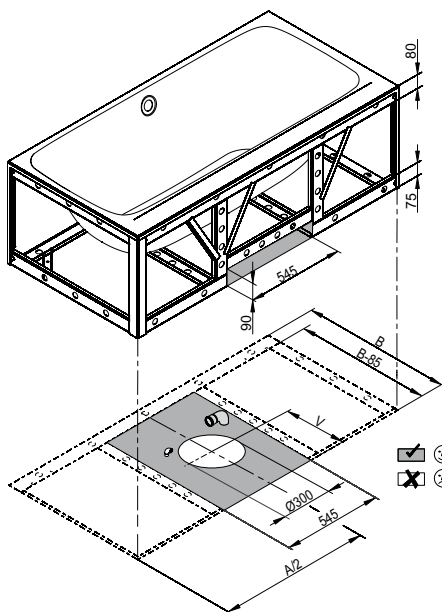

Objem dodávky

Včetně protihlukových rohoží.

Design: Tesseraux + Partner

Připojovací rozměry pro odtokovou a přepadovou soustavu

Rozměry

Obj. č.	Rozměry v mm	A	B	I	K	V	Užitý*
3460 CELVS	1700 × 850 × 450	1700	850	1270	507	475	156 Litr
3461 CELVS	1800 × 900 × 450	1800	900	1345	545	500	185 Litr

*Užitečný objem: Objem vody po odečtení 70 litrů výtlačku.