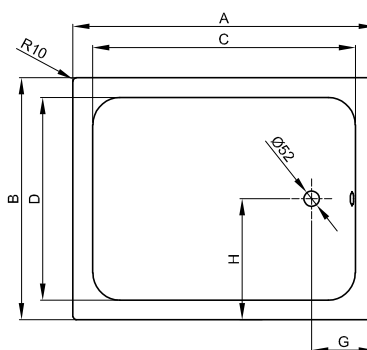

BetteDelta 1000 mm - 1200 mm

Výška instalace

Odtoková soustava	od
B600-	400 mm

Rozměry

Obj. č.	Rozměry v mm	A	B	C	D	G	H
5510	1000 × 800 × 280	1000	800	870	670	210	400
5610	1000 × 1000 × 280	1000	1000	870	870	210	500
5860	1200 × 800 × 280	1200	800	1070	670	210	400