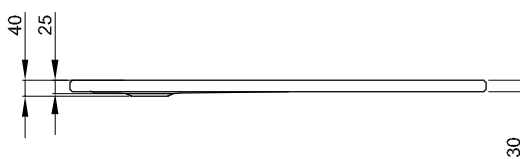

Sprchové vaničky < 1000 mm

Vyobrazeno s předem namontovanou Minimální nosník vany (T1).