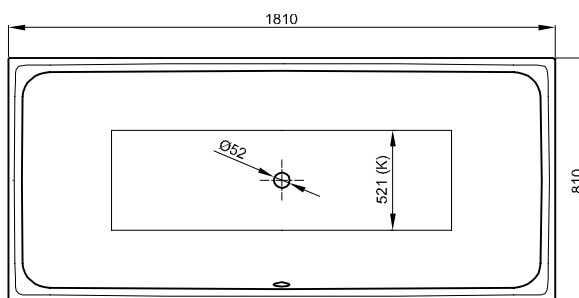

BetteLoft Ornament