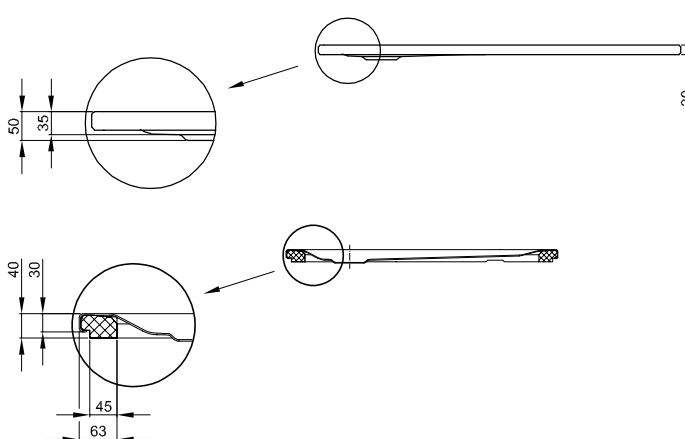

Dbejte pokynů pro objednání na straně 5.

BetteUltra 1300 mm - 1400 mm

Sprchové vaničky ≥ 1000 mm

Vyobrazeno s předem namontovanou Minimální nosník vany (T1).

Vyobrazeno s předem namontovanou Minimální nosník vany (T1).