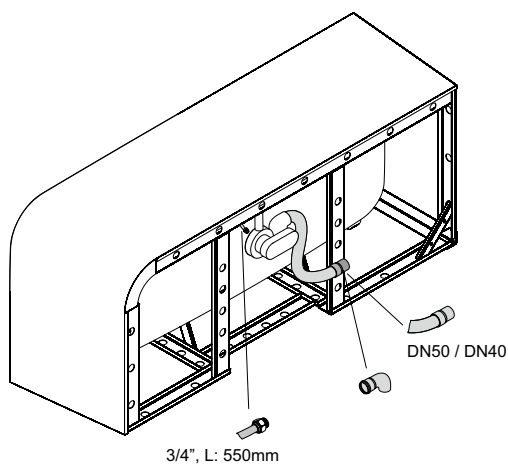

Objem dodávky

Včetně protihlukových rohoží.

Design: Tesseraux + Partner

Připojovací rozměry pro odtokovou a přepadovou soustavu

Rozměry

Obj. č.	Rozměry v mm	Užitý*
3480 CELHK	1850 x 800 x 420	248 Litr

*Užitečný objem: Objem vody po odečtení 70 litrů výtlačku.