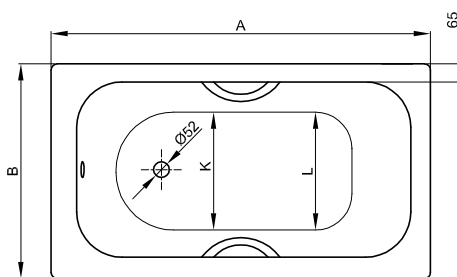

Informace

Pro správnou montáž doporučujeme použití originální nohy vany B23-1500

Pokud má být vana vestavěna pod desku, kontaktujte nás laskavě pro zhotovení individuálních dat výřezu.

Objem dodávky

Včetně protihlukových rohoží.

Rozměry

Obj. č.	Rozměry v mm	A	B	C	D	E	F	G	H	I	K	L	U	V	Užitý*
1080	1080 × 730 × 380	1080	730	65	955	60	380	360	340	865	485	485	380	520	43 Litr
1180	1180 × 730 × 380	1180	730	85	1030	65	370	460	350	945	525	510	380	520	52 Litr
1200	1200 × 700 × 390	1200	700	85	1050	65	360	455	385	920	500	485	390	530	57 Litr
1240	1240 × 700 × 420	1240	700	70	1105	65	390	420	430	925	475	475	420	560	73 Litr
1300	1300 × 700 × 390	1300	700	85	1150	65	400	480	420	995	495	495	390	530	85 Litr

*Užitečný objem: Objem vody po odečtení 70 litrů výtlačku.