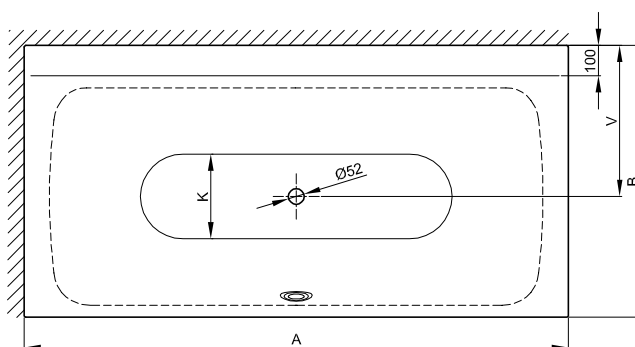

BetteLux IV Silhouette Side

Informace

V případě objednávky koupelnovou s odtokovou soustavou, je tato předmontovaná z výrobního závodu. U soustav Trio je předmontovaná trubka Sanfix pro vodní přípojku. Obecně je součástí dodávky pružná hadice pro připojení odtokové soustavy.

V případě kombinace s Bette Vířivými systémy je třeba na místě instalace přívod vzduchu pod koupelnovou vanou.

K dodání s designově odpovídajícími umyvadly BetteLux. → 260