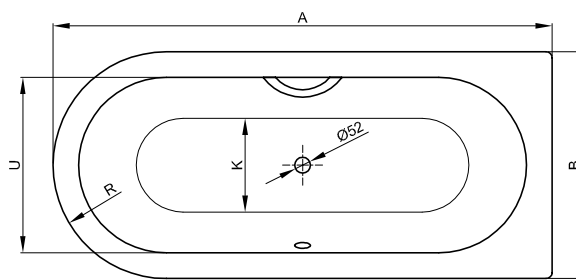

BetteStarlet II

Informace

Pro správnou montáž doporučujeme použít originální nohy vany B23-1500