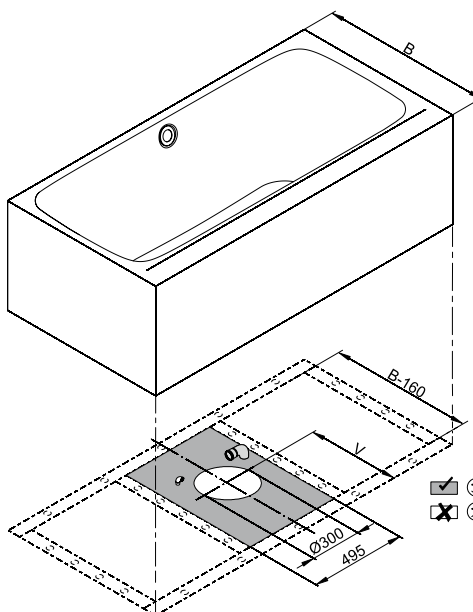

Objem dodávky

Včetně protihlukových rohoží.

Design: Tesseraux + Partner

Připojovací rozměry pro odtokovou a přepadovou soustavu

Rozměry

Obj. č.	Rozměry v mm	A	B	I	K	V	Užitý*
3460 CFXVS	1700 × 850 × 450	1700	850	1270	507	475	156 Litr
3461 CFXVS	1800 × 900 × 450	1800	900	1345	545	500	185 Litr

*Užitečný objem: Objem vody po odečtení 70 litrů výtlačku.