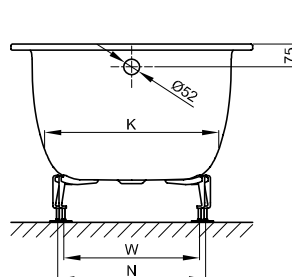

Rozměry

Obj. č.	Rozměry v mm	A	B	D	E	F	G	H	I	K	M	M1	N	N1	U	V	W	Užitý*
1250	1700 x 750 x 450	1700	750	1580	65	470	580	650	1250	540	43	355	445	420	374	15	445	155 Litr
1253	1700 x 800 x 450	1700	800	1580	65	470	580	650	1250	540	70	355	445	420	374	40	445	155 Litr
1251	1800 x 800 x 450	1800	800	1670	75	470	660	670	1310	575	45	375	460	450	395	15	495	182 Litr
1252	1900 x 900 x 450	1900	900	1770	75	520	660	720	1380	650	50	410	530	520	432	15	585	228 Litr

*Užitečný objem: Objem vody po odečtení 70 litrů výtlačku.