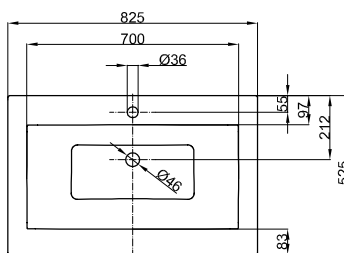

BetteLoft Ornament Nástěnné umyvadlo, jednořadé