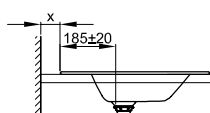

BetteLoft Vestavné

Doporučené baterie:

Přesah baterie: Vzdálenost od stěny x mm + ca. 185 mm od vnější hrany