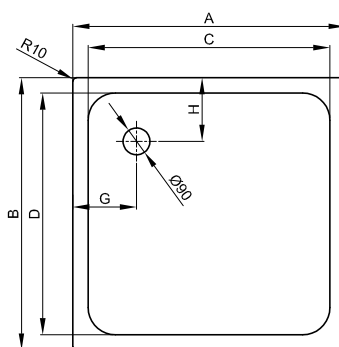

BetteUltra 700 mm - 850 mm

Sprchové vaničky < 1000 mm