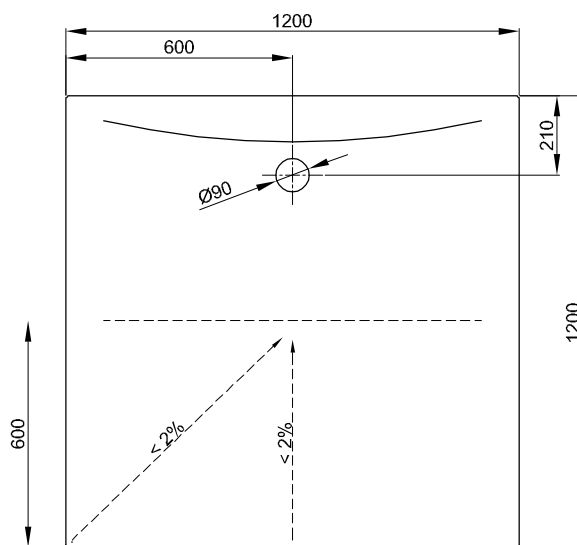

BetteFlat

Informace

Pro montáž doporučujeme Vestavný System Univerzál / Vestavný System Basic, rozsah nastavení 67 - 205 mm. Alternativně Patkový systém, rozsah nastavení 80 - 200 mm.

Objem dodávky

Sériově s protiskluzovým povrchem BetteProtiskluz Pro.

Včetně protihlukových rohoží.

Výška instalace

Odtoková soustava	od
B598-	118 mm
B597-	98 mm
B594-	50 mm

Rozměry

Obj. č.	Rozměry v mm
3372 AE	1200 × 1200