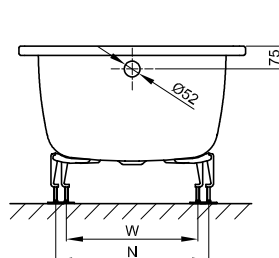

Objem dodávky

Včetně protihlukových rohoží.

Rozměry

Obj. č.	Rozměry v mm	A	B	C	D	E	F	G	H	I	K	L	N	U	V	W	Užitý*
2560	1500 x 750 x 380	1500	750	85	1355	60	375	705	420	1195	560	470	540	100	720	435	94 Litr
3650	1600 x 700 x 380	1600	700	95	1440	65	390	730	480	1235	520	435	545	105	780	445	86 Litr
3660	1600 x 750 x 380	1600	750	85	1455	60	390	730	480	1250	560	470	545	100	740	445	105 Litr
3560	1650 x 750 x 380	1650	750	95	1455	100	385	710	555	1250	560	470	530	100	760	455	105 Litr
3060	1700 x 750 x 380	1700	750	95	1545	60	400	820	480	1350	560	470	530	100	800	430	116 Litr
3760	1700 x 800 x 380	1700	800	85	1560	55	405	830	465	1350	610	520	580	105	800	435	128 Litr
3860	1800 x 800 x 380	1800	800	85	1655	60	425	850	525	1435	610	520	600	105	820	420	140 Litr

*Užitečný objem: Objem vody po odečtení 70 litrů výtlačku.