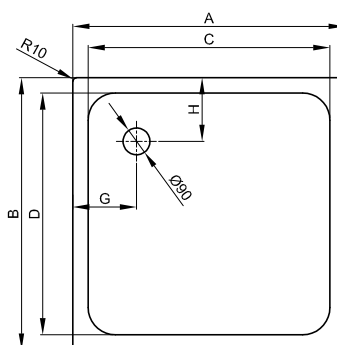

BetteUltra = 900 mm

Sprchové vaničky < 1000 mm