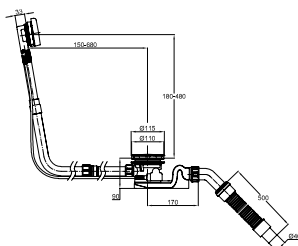

PG	Obj. č.	vhodné pro model	chrom 901
IN	B621-	BetteEve	287 €
		BetteEve Oval	
		BettePond	

Odtokové a přeřadové soustavy koupelňových van

Odtoková a přeřadová soustava Plus 5 Silhouette, Ø 90 mm, 1070 mm