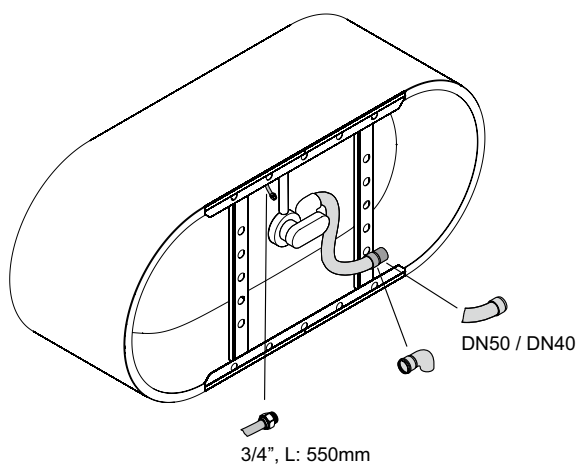

Objem dodávky

Včetně protihlukových rohoží.

Design: Tesseraux + Partner

Připojovací rozměry pro odtokovou a přepadovou soustavu

Rozměry

Obj. č.	Rozměry v mm	A	B	I	K	V1	Užitý*
3465 CFXXS	1700 × 750 × 450	1700	750	1270	515	500	150 Litr
3466 CFXXS	1800 × 800 × 450	1800	800	1340	545	550	177 Litr
3467 CFXXS	1900 × 900 × 450	1900	900	1420	618	650	224 Litr

*Užitečný objem: Objem vody po odečtení 70 litrů výtlačku.