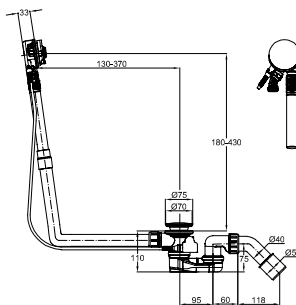

Odtokové a přepadové soustavy koupelňových van

Odtoková a přepadová soustava s přívodem Ø 52 mm, 725 mm

Informace

Délka bovdenového táhla: 40/50 x 725 mm
Konstrukční výška: 110 mm
Průměr odtoku: 52 mm
Kapacita odtoku: 0,92 l/sek
Výška ucpávkové vody: 50 mm
Přepadový výkon: 0,63 l/sek
Osvědčení: Kontrola kvality podle normy EN 274

PG	Obj. č.	vhodné pro model	chrom 901	bílý 000
IN	B606-	BetteComodo	423 €	514 €

- _____ BetteComodo s postranním přepadem
- _____ BetteFree
- _____ BetteLoft
- _____ BetteLuna
- _____ BetteLux
- _____ BetteLux Oval
- _____ BetteLux Oval Highline
- _____ BetteMetric
- _____ BetteOcean
- _____ BetteOcean Low-Line
- _____ BetteOne
- _____ BetteOne Relax
- _____ BetteSelect s postranním přepadem
- _____ BetteStarlet
- _____ BetteStarlet Flair Oval
- _____ BetteStarlet Hexa
- _____ BetteStarlet I
- _____ BetteStarlet II
- _____ BetteStarlet IV
- _____ BetteStarlet Oval
- _____ BetteStarlet Spirit
- _____ BetteStarlet V