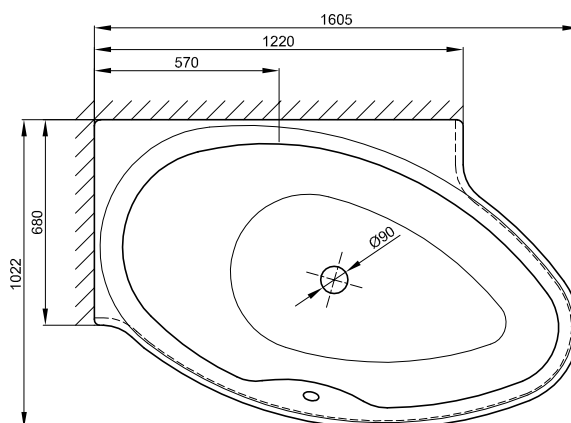

N° 1: Roh levý, obj. č. 6052 CERV