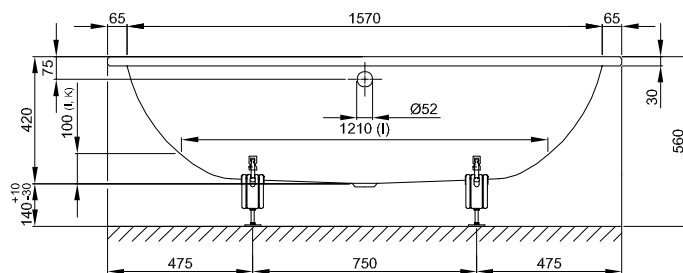

Rozměry

Obj. č.	Rozměry v mm	Užitý*
3020	1700 x 750 x 420	128 Litr
3100	1700 x 800 x 420	128 Litr

*Užitečný objem: Objem vody po odečtení 70 litrů výtlačku.