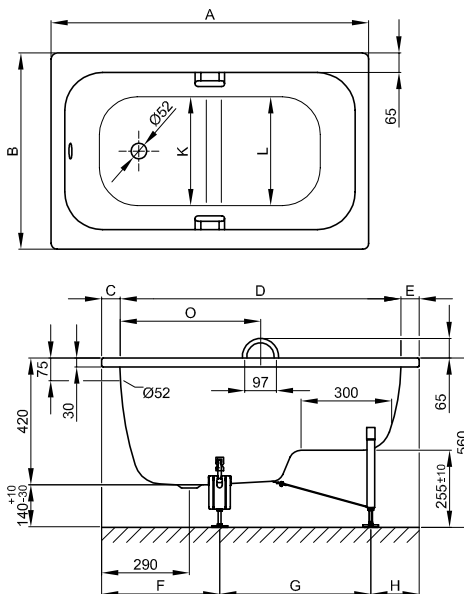

BetteStep

Informace

Madla vany přesahuje 65 mm přes okraj vany.

Pro správnou montáž doporučujeme použití originální nohy vany B23-1520

Pokud má být vana vestavěna pod desku, kontaktujte nás laskavě pro zhotovení individuálních dat výřezu.

Objem dodávky

Včetně protihlukových rohoží.

Rozměry

Obj. č.	Rozměry v mm	A	B	C	D	E	F	G	H	K	L	O	Užitý*
1050	1050 × 650 × 420	1050	650	60	930	60	390	500	160	450	475	465	36 Litr
1060	1180 × 730 × 420	1180	730	67	1046	67	420	610	150	510	555	530	66 Litr

*Užitečný objem: Objem vody po odečtení 70 litrů výtlačku.