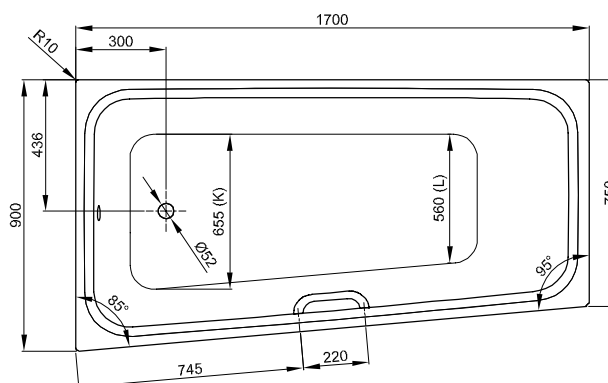

N° 1: Provedení levé