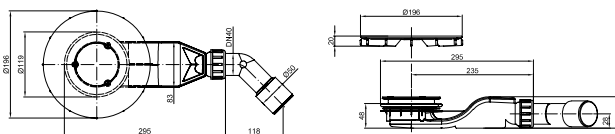

Odtokové soustavy sprchových vaniček / sprchovacích ploch

BetteAir 30, boční odtok - 0,6 l/s

Informace

Směr odvodnění: bočně
Konstrukční výška: 48 mm
Kapacita odtoku: 0,6 l/sek
Výška ucpávkové vody: 30 mm

Snadný přístup pro čištění, i pomocí pera.

PG	Obj. č.	vhodné pro model	bílý 000	barevné → S. 313	bílé a barevné s Protiskuz Pro* | bílý s Protiskuz Sense*
IN	B524-	BetteAir	267 €	267 €	267 €