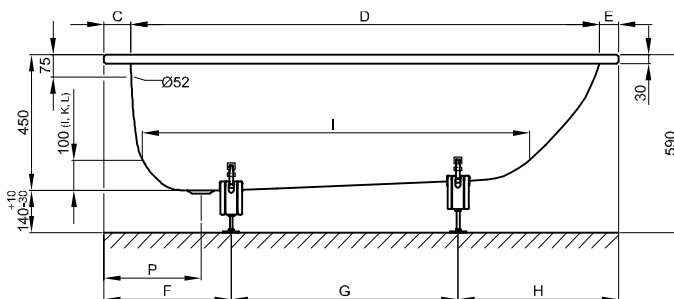

BetteClassic

Informace

Výrobek BetteComodo, 1900 x 800 x 450 mm, č. v. 1273, není k dodání s BetteZárubeň nebo Výrobky na míru.

Pro správnou montáž doporučujeme použití originální nohy vany B23-1500

Pokud má být vana vestavěna pod desku, kontaktujte nás laskavě pro zhotovení individuálních dat výřezu.

Objem dodávky

Včetně protihlukových rohoží.

Rozměry

Obj. č.	Rozměry v mm	A	B	C	D	E	F	G	H	I	K	L	N	O	P	T	T1	Užitý*
1266	1400 x 700 x 450	1400	700	100	1230	70	400	420	580	965	450	475	65	590	320	405	395	92 Litr
1268	1500 x 700 x 450	1500	700	100	1330	70	400	520	580	1070	450	475	70	640	320	390	360	108 Litr
1267	1600 x 700 x 450	1600	700	100	1430	70	400	620	580	1155	450	470	65	690	320	430	415	125 Litr
1269	1600 x 750 x 450	1600	750	100	1430	70	400	620	580	1170	470	495	65	690	320	440	405	136 Litr
1265	1650 x 750 x 450	1650	750	120	1430	100	420	620	610	1170	470	495	65	710	340	420	405	136 Litr
3108	1700 x 700 x 450	1700	700	100	1530	70	420	700	580	1265	450	475	65	740	320	395	410	140 Litr
3109	1700 x 730 x 450	1700	730	100	1530	70	420	700	580	1265	450	475	80	740	320	403	405	140 Litr
3110	1700 x 750 x 450	1700	750	90	1555	55	420	690	590	1275	505	525	65	740	320	405	360	162 Litr
3111	1700 x 800 x 450	1700	800	90	1555	55	420	690	590	1275	505	525	90	740	320	385	360	162 Litr
3112	1750 x 750 x 450	1750	750	120	1555	75	450	690	610	1275	505	525	65	770	350	385	360	162 Litr
1271	1800 x 700 x 450	1800	700	100	1635	65	460	730	610	1360	420	450	70	790	320	420	420	163 Litr
1272	1800 x 750 x 450	1800	750	100	1635	65	460	730	610	1360	420	450	95	790	320	420	420	163 Litr
1270	1800 x 800 x 450	1800	800	100	1635	65	430	790	580	1360	550	570	65	790	320	455	400	197 Litr
1273	1900 x 800 x 450	1900	800	100	1730	70	440	860	600	1460	485	510	70	840	320	455	440	197 Litr

*Užitečný objem: Objem vody po odečtení 70 litrů výtlačku.