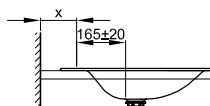

Doporučené baterie:

Vzdálenost od stěny x mm + cca 165 mm od středu otvoru pro kohoutek

Stáhnout odkaz

Šablona pro výřez ke stažení na www.my-bette.com

Objem dodávky

Včetně upevňovacího materiálu.

Včetně protihlukových rohoží.

Rozměry

Obj. č.	Rozměry v mm	Otvory pro baterie	A	B
A220	500 × 500 × 100		500	500
A220 HLW1	500 × 500 × 100	o	500	500