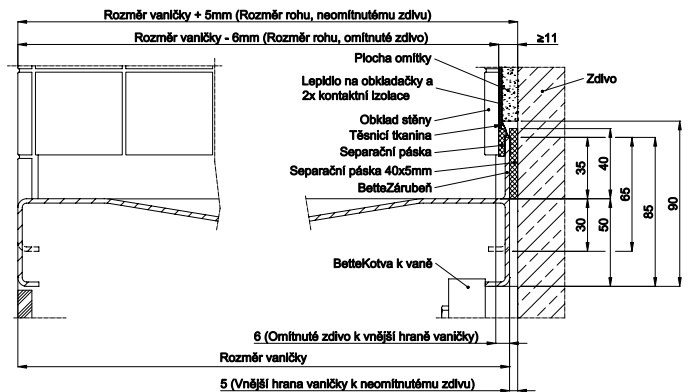

Vestavba na odlehčenou stěnu

Vestavba na masivní stěnu

Změny a tolerance podmíněné výrobou vyhrazeny.

Doplňky