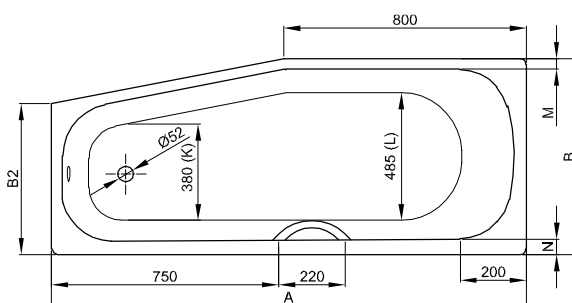

N° 2: kolmá strana nohou vpravo

Informace

Pro správnou montáž doporučujeme použití originální nohy vany B23-1500

Pokud má být vana vestavěna pod desku, kontaktujte nás laskavě pro zhotovení individuálních dat výřezu.