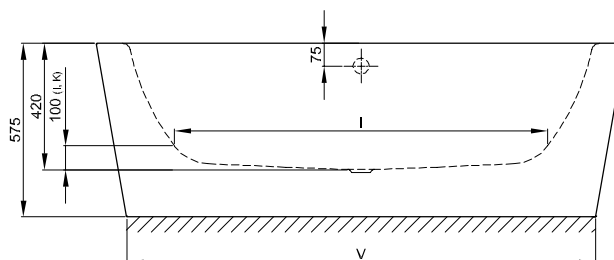

BetteStarlet I Silhouette

Informace

V případě objednávky koupelnovou s odtokovou soustavou, je tato předmontovaná z výrobního závodu. U soustav Trio je předmontovaná trubka Sanfix pro vodní přípojku. Obecně je součástí dodávky pružná hadice pro připojení odtokové soustavy.

V případě kombinace s Bette Vířivými systémy je třeba na místě instalace přivod vzduchu pod koupelnovou vanou.