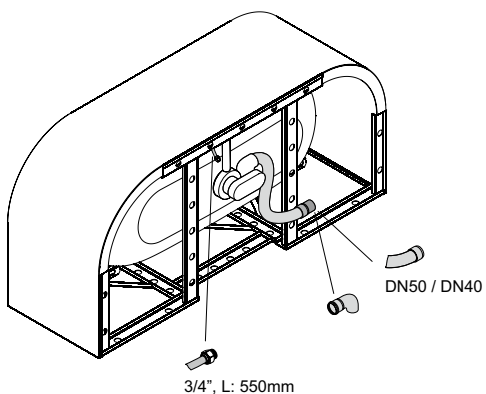

Objem dodávky

Včetně protihlukových rohoží.

Design: Tesseraux + Partner

Připojovací rozměry pro odtokovou a přepadovou soustavu

Rozměry

Obj. č.	Rozměry v mm	A	B	I	K	R	V	Užitý*
3415 CWWVS	1700 × 800 × 450	1700	800	1270	515	375	425	150 Litr
3416 CWWVS	1800 × 850 × 450	1800	850	1340	545	400	450	177 Litr
3417 CWWVS	1900 × 950 × 450	1900	950	1420	618	450	500	224 Litr

*Užitečný objem: Objem vody po odečtení 70 litrů výtlačku.