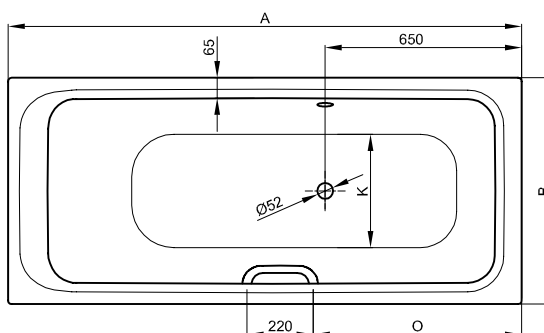

N° 2: strana nohou vpravo, přepad vzadu

Informace

Pro správnou montáž doporučujeme použití originální nohy vany B23-1500