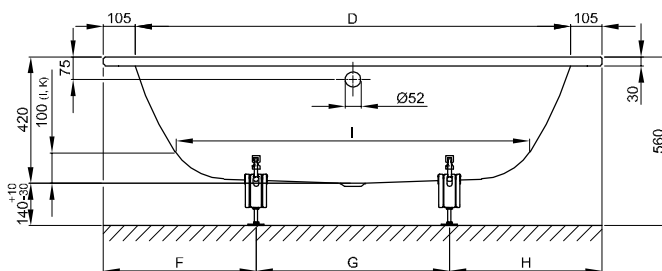

BetteStarlet I

Informace

Pro správnou montáž doporučujeme použít originální nohy vany B23-1500

Objem dodávky

Včetně protihlukových rohoží.

Rozměry

Obj. č.	Rozměry v mm	A	B	D	F	G	H	I	K	R	T	U	Užitý*
8300	1650 × 750 × 420	1650	750	1440	505	640	505	1170	455	375	425	540	92 Litr
8310	1750 × 800 × 420	1750	800	1540	510	730	510	1270	505	400	480	590	122 Litr
8320	1850 × 850 × 420	1850	850	1640	550	750	550	1370	555	425	485	640	155 Litr