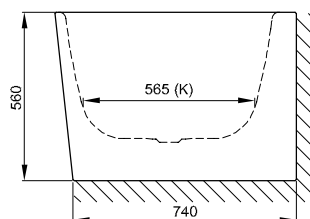

K dodání s designově odpovídajícími umyvadly BetteArt nebo BetteArt Monolith. → 238

Objem dodávky

Včetně protihlukových rohoží.

Design: Tesseraux + Partner

Připojovací rozměry pro odtokovou a přepadovou soustavu