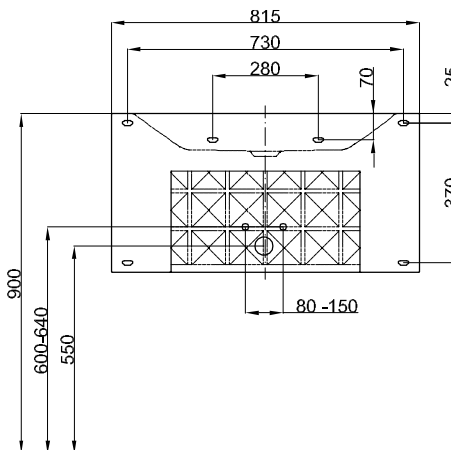

Montážní a připojovací rozměry:

Objem dodávky

Včetně upevňovacího materiálu.

Včetně protihlukových rohoží.

Design: Tesseraux + Partner

Rozměry

Obj. č.	Rozměry v mm	Otvory pro baterie	A	B
A230 SWV4A	815 x 510 x 100		815	510
A230 SWV4A,HLW1	815 x 510 x 100	o	815	510