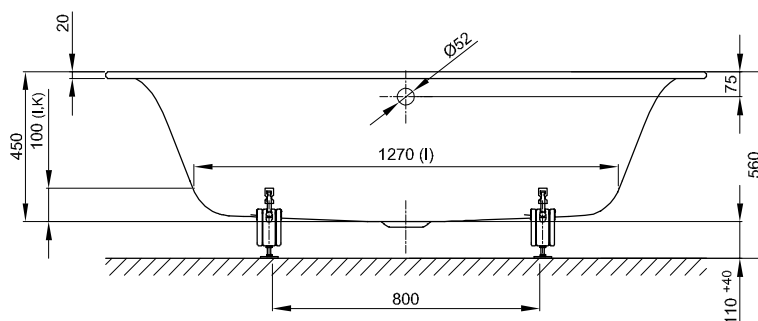

BetteEve Oval

Informace

Pro správnou montáž doporučujeme použití originální nohy vany B23-1525

Objem dodávky

Včetně protihlukových rohoží.

Design: Tesseraux + Partner

Rozměry

Obj. č.	Rozměry v mm	Užitý*
6043	1800 x 1000 x 450	215 Litr