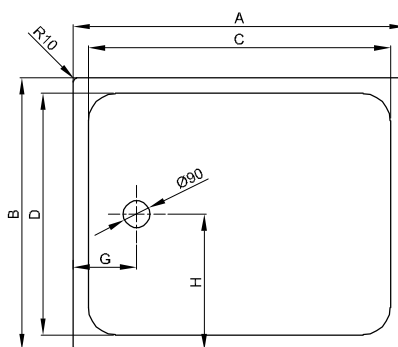

BetteUltra = 1500 mm

Sprchové vaničky ≥ 1000 mm