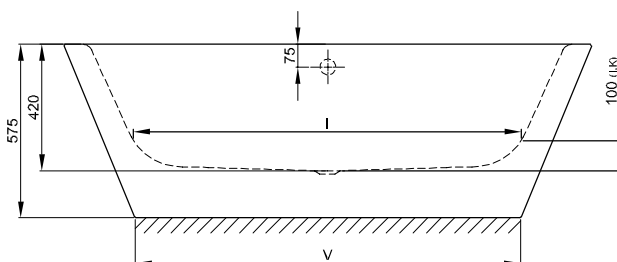

BetteStarlet Oval Silhouette

Informace

V případě objednávky koupelny s odtokovou soustavou, je tato předmontovaná z výrobního závodu. U soustav Trio je předmontovaná trubka Sanfix pro vodní přípojku. Obecně je součástí dodávky pružná hadice pro připojení odtokové soustavy.

V případě kombinace s Bette Vířivými systémy je třeba na místě instalace přívod vzduchu pod koupelňovou vanou.