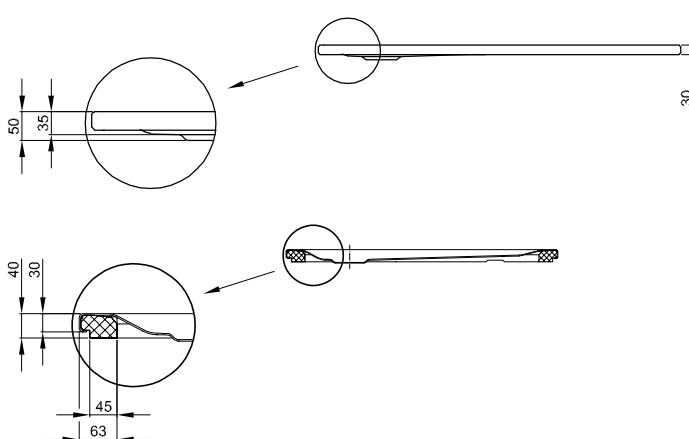

Vyobrazeno s předem namontovanou Minimální nosník vany (T1).

Vyobrazeno s předem namontovanou Minimální nosník vany (T1).

Informace

Rozměry 1500 x 1500 mm není k dostání s BetteZárubeň nebo Výrobky na míru.

Objem dodávky

Včetně protihlukových rohoží.

Výška instalace

Odtoková soustava	od
B598-	123 mm
B597-	103 mm
B594-	55 mm

Rozměry

Obj. č.	Rozměry v mm	A	B	C	D	G	H
5914	1500 x 700 x 35	1500	700	1400	600	210	350
5924	1500 x 750 x 35	1500	750	1400	600	210	375
5932	1500 x 800 x 35	1500	800	1400	700	210	400
5934	1500 x 900 x 35	1500	900	1400	800	210	450
5944	1500 x 1000 x 35	1500	1000	1400	900	210	500
5984	1500 x 1500 x 35	1500	1500	1400	1400	210	750