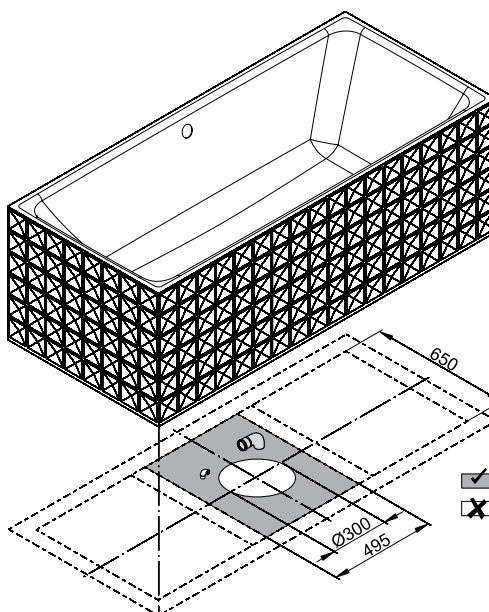

Objem dodávky

Včetně protihlukových rohoží.

Design: Tesseraux + Partner

Připojovací rozměry pro odtokovou a přepadovou soustavu

Rozměry

Obj. č.	Rozměry v mm	Užitý*
3172 CFXX6A	1810 × 810 × 420	173 Litr

*Užitečný objem: Objem vody po odečtení 70 litrů výtlačku.