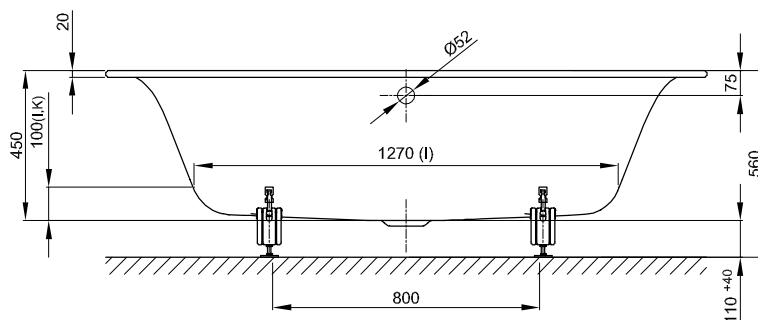

BetteEve

Informace

Pro správnou montáž doporučujeme použití originální nohy vany B23-1525

Objem dodávky

Včetně protihlukových rohoží.

Design: Tesseraux + Partner

Rozměry

Obj. č.	Rozměry v mm	Užitý*
6042	1800 x 1000 x 450	215 Litr