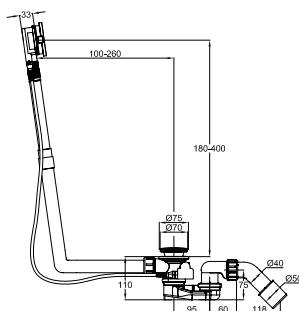

Odtokové a přepadové soustavy koupelňových van

Odtoková a přepadová soustava Ø 52 mm, 560 mm

Informace

Délka bovdenového táhla: 40/50 x 560 mm

Konstrukční výška: 110 mm

Průměr odtoku: 52 mm

Kapacita odtoku: 0,92 l/sek

Výška ucpávkové vody: 50 mm

Přepadový výkon: 0,63 l/sek

Osvědčení: Kontrola kvality podle normy EN 274

PG	Obj. č.	vhodné pro model	chrom 901	bílý 000
IN	B600-	BetteArco	150 €	180 €
		BetteBambino		
		BetteClassic		
		BetteDelta 1000-1200 mm		
		BetteDelta 800-900 mm		
		BetteDuett		
		BetteDuo		
		BetteForm		
		BetteSelect Duo		
		BetteSet		
		BetteSpace L		
		BetteSpace M		
		BetteSpace S		
		BetteStep		
		LaBette