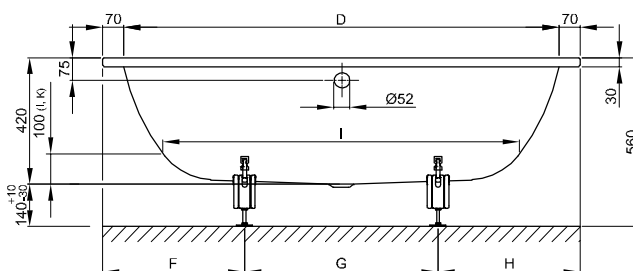

BetteStarlet Flair Oval

Informace

Pro správnou montáž doporučujeme použití originální nohy vany B23-1500

Objem dodávky

Včetně protihlukových rohoží.

Rozměry

Obj. č.	Rozměry v mm	A	B	D	F	G	H	I	K	R	T	U	Užitý*
8772	1580 × 680 × 420	1580	680	1440	460	660	460	1170	455	340	495	540	92 Litr
8773	1680 × 730 × 420	1680	730	1540	490	700	490	1270	505	365	425	590	122 Litr
8774	1780 × 780 × 420	1780	780	1640	530	720	530	1370	555	390	480	640	155 Litr
8775	1880 × 880 × 420	1880	880	1740	555	770	555	1465	625	440	485	740	205 Litr