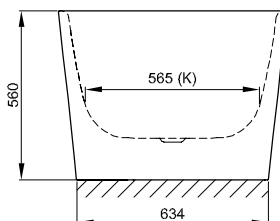

Objem dodávky

Včetně protihlukových rohoží.

Design: Tesseraux + Partner

Připojovací rozměry pro odtokovou a přepadovou soustavu

Rozměry

Obj. č.	Rozměry v mm	Užitý*
3480 CFXXK	1805 × 755 × 420	248 Litr

*Užitečný objem: Objem vody po odečtení 70 litrů výtlačku.