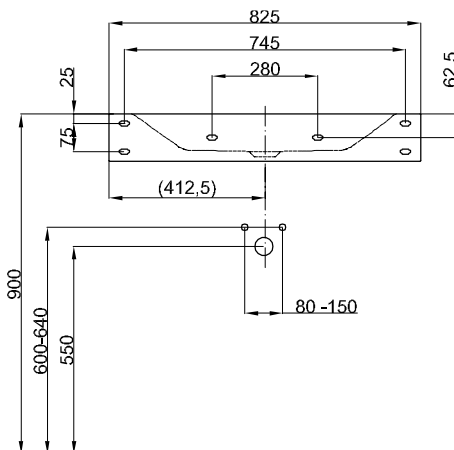

Doporučené baterie:

Přesah baterie: ca. 185 mm od stěny

Doporučené baterie:

Přesah baterie: cca 130 mm od středu otvoru pro kohoutek