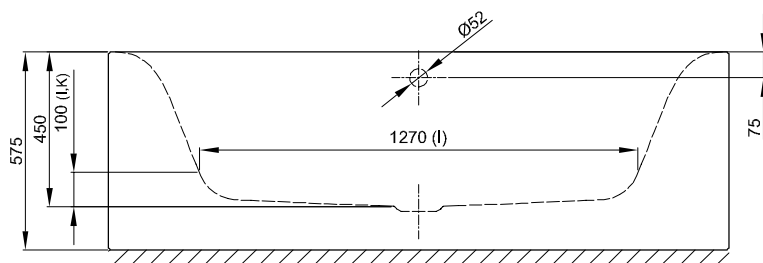

BetteEve Oval Silhouette

Informace

V případě objednávky koupelnovou s odtokovou soustavou, je tato předmontovaná z výrobního závodu. U soustav Trio je předmontovaná trubka Sanfix pro vodní přípojku. Obecně je součástí dodávky pružná hadice pro připojení odtokové soustavy.

V případě kombinace s Bette Vříivými systémy je třeba na místě instalace přívod vzduchu pod koupelnovou vanou.