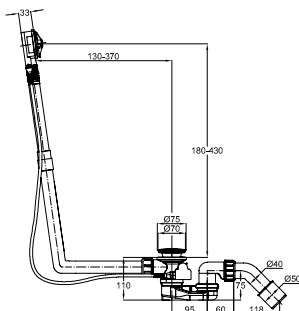

Odtokové a přepadové soustavy koupelnových van

Odtoková a přepadová soustava Ø 52 mm, 725 mm

Informace

Délka bovdenového táhla: 40/50 x 725 mm
Konstrukční výška: 110 mm
Průměr odtoku: 52 mm
Kapacita odtoku: 0,92 l/sek
Výška ucpávkové vody: 50 mm
Přepadový výkon: 0,63 l/sek
Osvědčení: Kontrola kvality podle normy EN 274

PG	Obj. č.	vhodné pro model	chrom 901	bílý 000
IN	B602-	BetteComodo	154 €	177 €
		BetteComodo s postranním přepadem		
		BetteFree		
		BetteLoft		
		BetteLuna		
		BetteLux		
		BetteLux Oval		
		BetteLux Oval Highline		
		BetteMetric		
		BetteOcean		
		BetteOcean Low-Line		
		BetteOne		
		BetteOne Relax		
		BetteSelect s postranním přepadem		
		BetteStarlet		
		BetteStarlet Flair Oval		
		BetteStarlet Hexa		
		BetteStarlet I		
		BetteStarlet II		
		BetteStarlet IV		
		BetteStarlet Oval		
		BetteStarlet Spirit		
		BetteStarlet V