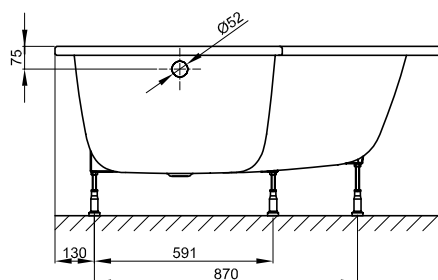

Objem dodávky

Včetně protihlukových rohoží.

Design: Tesseraux + Partner

Rozměry

Obj. č.	Rozměry v mm	Varianta	Užitý*
1132	1700 × 1300 × 420	N° 1	262 Litr
1142	1700 × 1300 × 420	N° 2	262 Litr

*Užitečný objem: Objem vody po odečtení 70 litrů výtlačku.