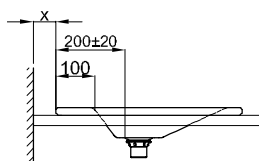

BetteAqua Vestavné

Stáhnout odkaz

Šablona pro výřez ke stažení na www.my-bette.com

Objem dodávky

Včetně upevňovacího materiálu.

Včetně protihlukových rohoží.

Design: schmidem design

Obr.: BetteAqua 1400 x 495 mm se 2 otvory pro kohout