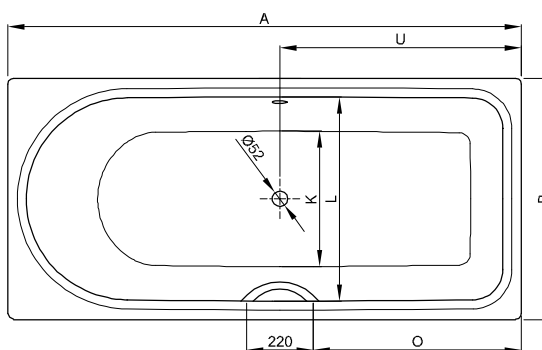

N° 1: strana nohou vpravo, přepad vzadu