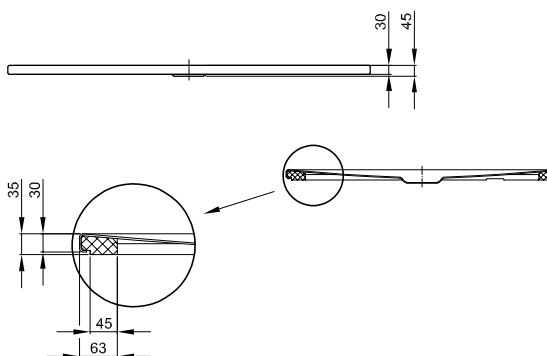

BetteFloor 1100 mm - 1200 mm

Vyobrazeno s předem namontovanou Minimální nosník vany (T1).

Vyobrazeno s předem namontovanou Minimální nosník vany (T1).

Objem dodávky

Včetně protihlukových rohoží.

Výška instalace

Odtoková soustava	od
B598-	118 mm
B597-	98 mm
B594-	50 mm

Rozměry

Obj. č.	Rozměry v mm	A	B	G	H
8732	1100 × 750	1100	750	550	375
8731	1100 × 800	1100	800	550	400
8631	1100 × 900	1100	900	550	450
8735	1100 × 1000	1100	1000	550	500
1672	1200 × 700	1200	700	600	350
1671	1200 × 750	1200	750	600	375
1681	1200 × 800	1200	800	600	400
1261	1200 × 900	1200	900	600	450
8661	1200 × 1000	1200	1000	600	500
8721	1200 × 1200	1200	1200	600	600