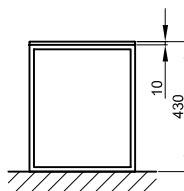

BetteLux Shape Accessoires

Informace

Design: Tesseraux + Partner

Drevená vložka

PG	Obj. č.	Rozměry v mm	Popis	
IN	Q040	200 x 120 x 19	Drevená vložka, 200 mm	Dub Natur 814 → Obálka 141 €
IN	Q041	400 x 120 x 19	Drevená vložka, 400 mm	146 €
IN	Q042	600 x 120 x 19	Drevená vložka, 600 mm	183 €
IN	Q043	800 x 120 x 19	Drevená vložka, 800 mm	223 €
IN	Q044	1000 x 120 x 19	Drevená vložka, 1000 mm	238 €