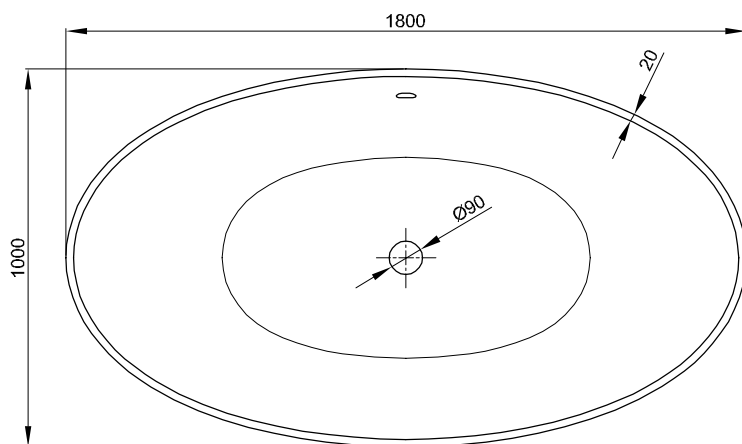

BetteEve Oval Silhouette

Informace

V případě objednávky koupelnovou s odtokovou soustavou, je tato předmontovaná z výrobního závodu. U soustav Trio je předmontovaná trubka Sanfix pro vodní přípojku. Obecně je součástí dodávky pružná hadice pro připojení odtokové soustavy.

V případě kombinace s Bette Vříivými systémy je třeba na místě instalace přívod vzduchu pod koupelnovou vanou.