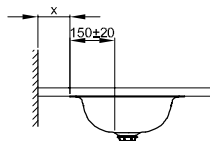

BetteComodo Umyvadlo pod desku s přepadem

Doporučené baterie:

Precnívání baterie: Vzdálenost od steny x mm + ca. 150 mm od vnější hrany