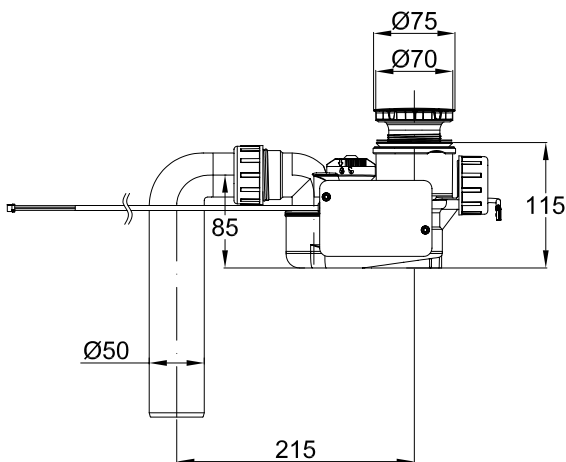

Objem dodávky

- řídicí jednotku
- síťový zdroj 12 V
- záložní baterii
- dva řídicí kabely, každý v délce 8 m

Varianta

PG	Obj. č.	Popis	chrom 901	bilý 000
IN	B631-	BetteSensory	1.040 €	1.151 €

*Vany je nutné objednávat s dovětkem oUeL (bez přepadu).