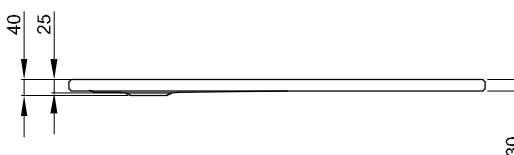

Výška instalace

Odtoková soustava	od
B598-	130 mm
B597-	130 mm
B594-	55 mm

Sprchové vaničky < 1000 mm