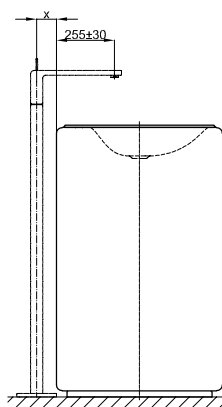

Doporučené baterie:

Přesah baterie: Vzdálenost baterie x mm + cca. 255 mm od vnější hrany