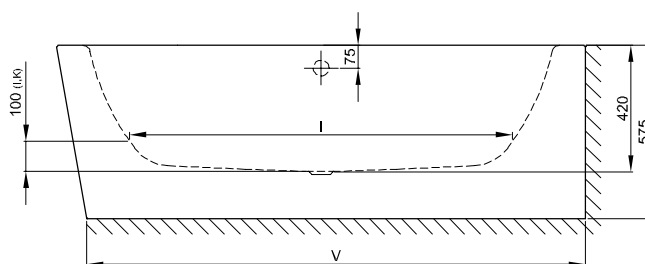

BetteStarlet V Silhouette

Informace

V případě objednávky koupelnovou s odtokovou soustavou, je tato předmontovaná z výrobního závodu. U soustav Trio je předmontovaná trubka Sanfix pro vodní přípojku. Obecně je součástí dodávky pružná hadice pro připojení odtokové soustavy.

V případě kombinace s Bette Vířivými systémy je třeba na místě instalace přivod vzduchu pod koupelnovou vanou.