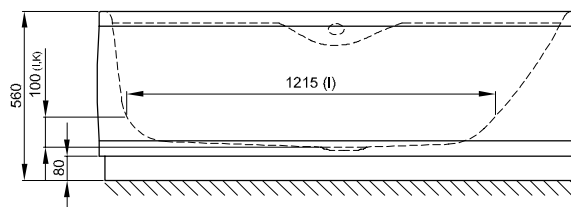

Informace

Zvýšená hladina vody.

Vany Panel jsou dodávány se stabilním podstavcem, vč. výškově nastavitelných patek. Stykové plochy na stěně musí být rovné a bez vedení a výstupků. Při montáži na hotovou podlahu doporučujeme použít výjimatelné podsazení, která zaručí komfortní přístup k přípojkám.

V kombinaci s vířivým systémem se zvyšuje výška odnímatelného podsazení na 140 mm.

Musí být zvlášť objednáno podsazení o výšce 100 mm, Obj.č.: 6059 SS: 100.

Objem dodávky

Včetně protihlukových rohoží.

Design: schmidem design

Rozměry

Obj. č.	Rozměry v mm	Varianta	Užitý*
6056 CCVV	1598 × 1130 × 450	N° 1	174 Litr
6057 CCVV	1598 × 1130 × 450	N° 2	174 Litr

*Užitečný objem: Objem vody po odečtení 70 litrů výtlačku.