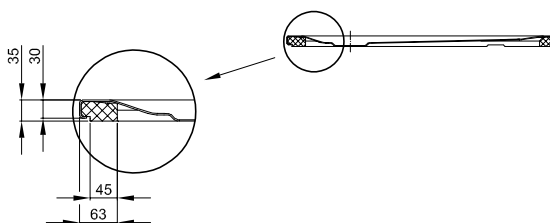

Vyobrazeno s předem namontovanou Minimální nosník vany (T1).

Rozměry

Obj. č.	Rozměry v mm	A	B	C	D	G	H
5879	1000 × 700 × 25	1000	700	900	600	210	350
1650	1000 × 750 × 25	1000	750	900	650	210	375
5490	1000 × 800 × 25	1000	800	900	700	210	400
1660	1000 × 900 × 25	1000	900	900	800	210	450
5940	1000 × 1000 × 25	1000	1000	900	900	210	500