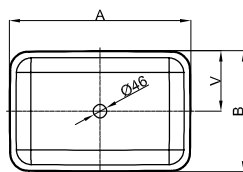

BetteArt Umyvadlo na desku

Doporučené baterie:

Délka výtoku armatury: odstup od stěny x mm + rozměr V1 od vnější hrany