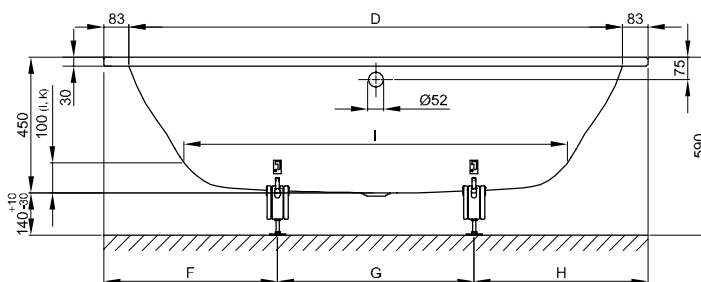

Design: schmidem design

Rozměry

Obj. č.	Rozměry v mm	A	B	D	F	G	H	I	K	T	U	V	Užitý*
6829	1700 x 750 x 450	1700	750	1534	555	590	555	1160	485	430	76	68	150 Litr
6830	1800 x 800 x 450	1800	800	1634	580	640	580	1260	535	480	76	67	180 Litr
6831	1900 x 900 x 450	1900	900	1734	580	740	580	1360	635	580	76	72	210 Litr
6832	2000 x 1000 x 450	2000	1000	1834	625	750	625	1460	735	680	76	73	240 Litr