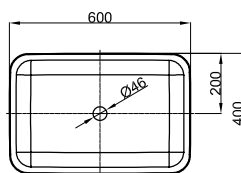

BetteArt Monolith