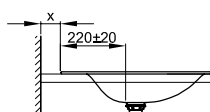

BetteLux Oval Vestavné umyvadlo

Doporučené baterie:

Přesah baterie: Vzdálenost od stěny x mm + ca. 220 mm od vnější hrany