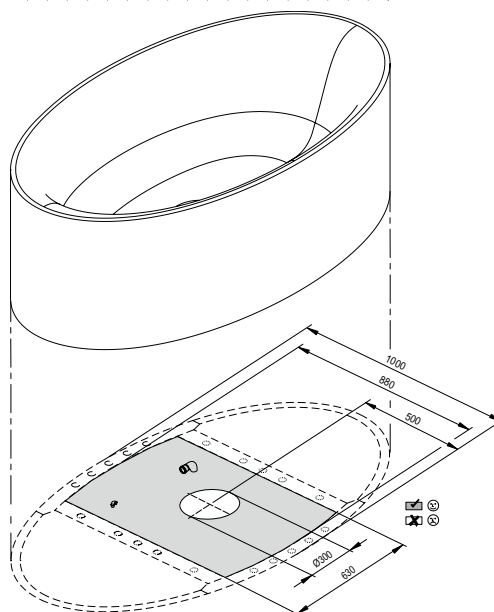

Objem dodávky

Včetně protihlukových rohoží.

Design: Tesseraux + Partner

Rozměry

Obj. č.	Rozměry v mm	Užitý*
6043 CFXXS	1800 x 1000 x 450	215 Litr

*Užitečný objem: Objem vody po odečtení 70 litrů výtlačku.