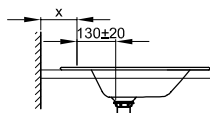

Doporučené baterie:

Vzdálenost od stěny x mm + cca 130 mm od středu otvoru pro kohoutek

Stáhnout odkaz

Šablona pro výřez ke stažení na www.my-bette.com

Objem dodávky

Včetně upevňovacího materiálu.

Včetně protihlukových rohoží.

Design: Tesseraux + Partner

Rozměry

Obj. č.	Rozměry v mm	Otvory pro baterie
A230	800 x 495 x 100	
A230 HLW1	800 x 495 x 100	o