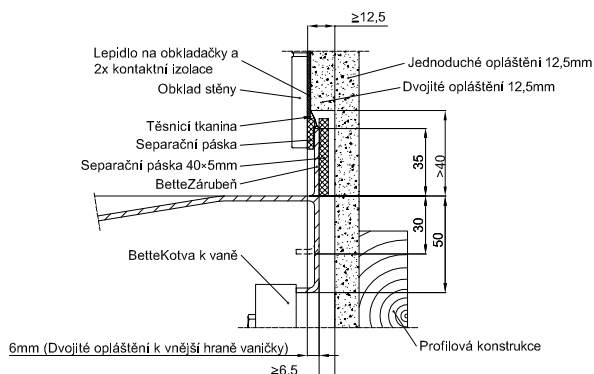

BetteZárubeň

Vestavba na odlehčenou stěnu

Informace

Naše koupelňové vany, sprchové vaničky a sprchové plochy BetteFloor Side lze pro vestavbu bez silikonu vybavit zdviženou hranou o výšce 35 mm BetteZárubeň.

Těsnicí textilie na ochranu před stříkající vodou je instalována z výroby.

Přehled modelů, které lze dodávat s Zárubeň, si, prosím, vyhledejte na stranách 300/301.

Všechny možné rozměry najdete na stránkách 290 - 299.

Při objednávce vany nebo sprchy uvádějte přesnou polohu zárubně. Odpovídající pomůcky pro objednání jsou uvedeny na další straně.

Sprchové vaničky s délkou ramene ≥ 1200 mm a sprchovací plochy BetteFloor Side s délkou ramene ≥ 1200 mm se dodávají s výškou okraje 50 mm, výška vertikálního lemu zůstává 35 mm.

Pro montáž našich sprchových vaniček a sprchovacích ploch se zárubní Bette doporučujeme vestavný systém Basic nebo systém nohou. Nelze použít vestavné systémy Bodengleich ani Universal.

Pro vestavbu zarovnanou s podlahou vám dodatečně nabízíme vhodnou těsnicí sadu, obj. č. B57-0080, kterou je zapotřebí objednat samostatně.

Objem dodávky

- separační páska
- Těsnicí textilie (instalována z výroby)

Osvědčení

Izolace dle normy DIN 18534-1.

Vodotěsné
ETAG 022
DIN 18534

Hluková zátěž
dle DIN 4109, VDI 4100
činí pouhých 23dB(A)*2

Varianta

*2 stavební podmínky dle zkušební zprávy

PG	Popis	vhodné pro model	Cena
EX	BetteZárubeň	Koupelňové vany	424 €
EX	BetteZárubeň	Koupelňové vany, Sprchovací plochy/Sprchové vany, Sprchová vaničky	592 €

Příslušenství

PG	Obj. č.	Popis	Cena
IN	B57-0080	Těsnicí sada pro montáž zarovnanou s podlahou	107 €