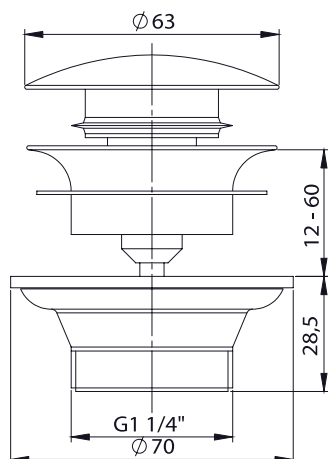

Tlačný ventil

Informace

Naše umyvadla s přepadem lze volitelně vybavit tlačným ventilem 1/4" s tlačítkovým uzávěrem.

PG	Obj. č.	Popis	Cena
IN	B581-000	Tlačný ventil 1/4", bílý	122 €
IN	B581-901	Tlačný ventil 1/4", chrom	95 €