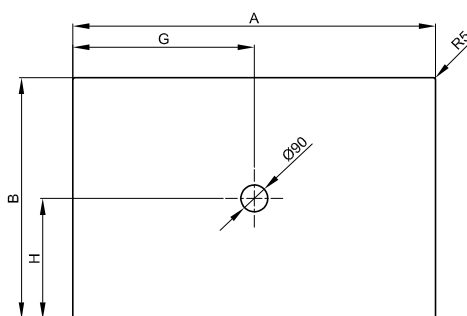

BetteFloor 1300 mm - 1500 mm

Vyobrazeno s předem namontovanou Minimální nosník vany (T1).

Vyobrazeno s předem namontovanou Minimální nosník vany (T1).

Objem dodávky

Včetně protihlukových rohoží.

Výška instalace

Odtoková soustava	od
B598-	118 mm
B597-	98 mm
B594-	50 mm

Rozměry

Obj. č.	Rozměry v mm	A	B	G	H
5797	1300 x 750	1300	750	650	375
5793	1300 x 800	1300	800	650	400
5791	1300 x 900	1300	900	650	450
5794	1300 x 1000	1300	1000	650	500
5803	1400 x 700	1400	700	700	350
5802	1400 x 750	1400	750	700	375
5801	1400 x 800	1400	800	700	400
5836	1400 x 900	1400	900	700	450
5851	1400 x 1000	1400	1000	700	500
5938	1500 x 700	1500	700	750	350
5939	1500 x 750	1500	750	750	375
5937	1500 x 800	1500	800	750	400
5936	1500 x 900	1500	900	750	450
5946	1500 x 1000	1500	1000	750	500