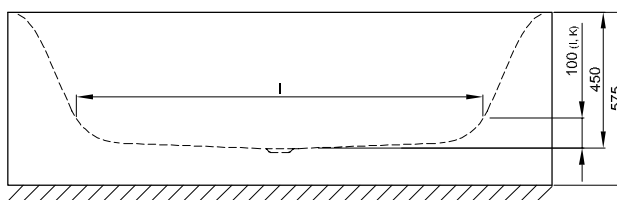

BetteLux Silhouette

Informace

V případě objednávky s odtokovou soustavou, je tato předmontována již z výroby. U soustav Trio je předmontovaná trubka Sanfix pro vodní přípojku. Obecně je součástí dodávky pružná hadice pro připojení odtokové soustavy.

V případě kombinace s Bette Vířivými systémy je třeba na místě instalace přívod vzduchu pod koupelňovou vanou.

K dodání s designově odpovídajícími umyvadly BetteLux. → 260