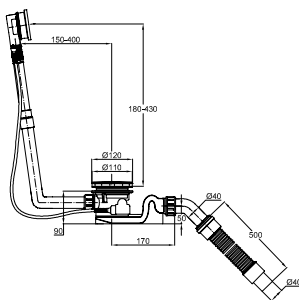

Odtokové a přepadové soustavy koupelňových van

Odtoková a přepadová soustava Silhouette Ø 90 mm, 725 mm

Informace

Délka bovdenového táhla: 40/50 x 725 mm
Konstrukční výška: 90 mm
Průměr odtoku: 90 mm
Kapacita odtoku: 1,25 l/sek
Výška ucpávkové vody: 50 mm
Přepadový výkon: 0,63 l/sek
Osvědčení: Kontrola kvality podle normy EN 274

Objem dodávky:
včetně flexibilní hadičky pro instalaci

PG	Obj. č.	vhodné pro model	chrom 901	bílý 000
IN	B609-	BetteEve Oval Silhouette BettePond Silhouette	311 €	341 €