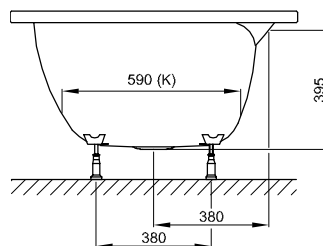

Objem dodávky

Včetně protihlukových rohoží.

Design: schmidem design

Rozměry

Obj. č.	Rozměry v mm	Užitý*
6050	1641 x 960 x 450	174 Litr

*Užitečný objem: Objem vody po odečtení 70 litrů výtlačku.