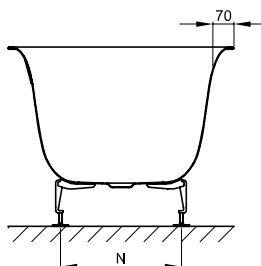

Objem dodávky

Včetně protihlukových rohoží.

Design: Tesseraux + Partner

Rozměry

Obj. č.	Rozměry v mm	A	B	F	G	H	I	K	N	Užitý*
3440	1700 × 750 × 450	1700	750	495	710	495	1270	505	400	156 Litr
3441	1800 × 800 × 450	1800	800	495	810	495	1345	545	450	185 Litr
3442	1900 × 900 × 450	1900	900	520	860	520	1420	615	500	234 Litr

*Užitečný objem: Objem vody po odečtení 70 litrů výtlačku.