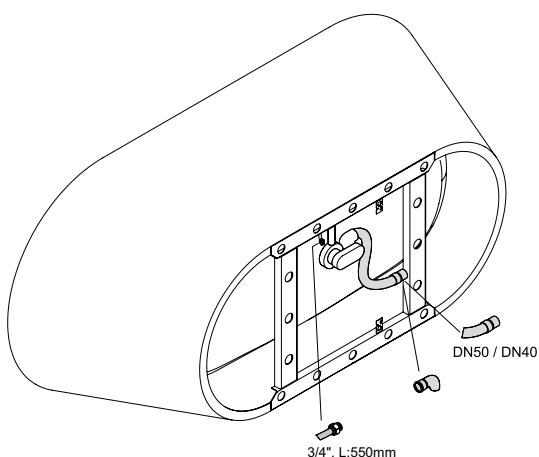

Objem dodávky

Včetně protihlukových rohoží.

Připojovací rozměry pro odtokovou a přepadovou soustavu

Rozměry

Obj. č.	Rozměry v mm	A	B	C	I	K	R	U	V	V1	W	Užitý*
2700 CFXXK	1500 × 800 × 420	1500	800	80	1070	555	400	640	1040	300	600	107 Litr
2720 CFXXK	1650 × 750 × 420	1650	750	105	1170	455	375	540	1187	440	548	92 Litr
2680 CFXXK	1750 × 800 × 420	1750	800	105	1270	505	400	590	1287	460	598	122 Litr
2740 CFXXK	1850 × 850 × 420	1850	850	105	1370	555	425	640	1387	530	648	155 Litr
2745 CFXXK	1950 × 950 × 420	1950	950	105	1470	625	475	740	1487	525	745	205 Litr

*Užitečný objem: Objem vody po odečtení 70 litrů výtlačku.