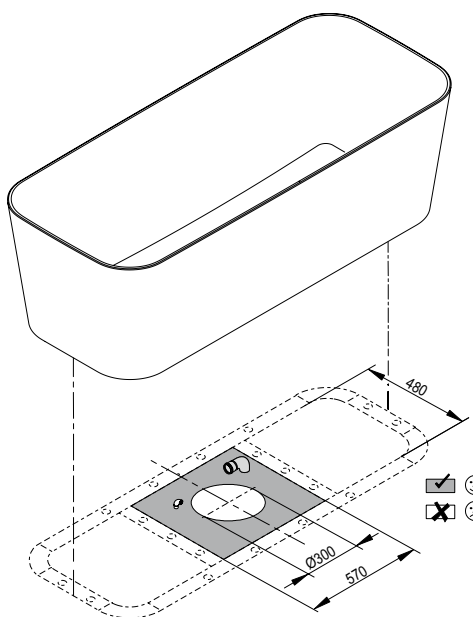

Objem dodávky

Včetně protihlukových rohoží.

Design: Tesseraux + Partner

Připojovací rozměry pro odtokovou a přepadovou soustavu

Rozměry

Obj. č.	Rozměry v mm	Užitý*
3480 CFXXK	1805 × 755 × 420	248 Litr

*Užitečný objem: Objem vody po odečtení 70 litrů výtlačku.