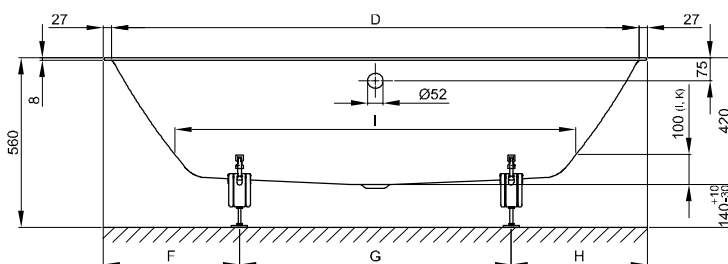

K dodání s designově odpovídajícími umyvadly BetteLoft. → 250

Objem dodávky

Včetně protihlukových rohoží.

Design: Tesseraux + Partner

Rozměry

Obj. č.	Rozměry v mm	A	B	D	F	G	H	I	K	N	Užitý*
3171	1700 × 800 × 420	1700	800	1646	450	800	450	1223	518	445	156 Litr
3172	1800 × 800 × 420	1800	800	1746	450	900	450	1327	521	445	173 Litr
3173	1900 × 900 × 420	1900	900	1846	480	940	480	1426	620	455	235 Litr