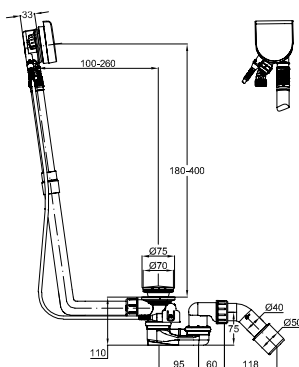

Odtokové a přepadové soustavy koupelňových van

Odtoková a přepadová soustava s přívodem Plus 5, Ø 52 mm, 560 mm

Informace

Délka bovdenového táhla: 40/50 x 560 mm

Konstrukční výška: 110 mm

Průměr odtoku: 52 mm

Kapacita odtoku: 0,92 l/sek

Výška ucpávkové vody: 50 mm

Přepadový výkon: 0,63 l/sek- 50 mm vyšší stav
hladiny vody pro maximální pohodlí při koupání

PG	Obj. č.	vhodné pro model	chrom 901
IN	B618-	BetteArco	456 €
		BetteBambino	
		BetteClassic	
		BetteDuett	
		BetteForm	
		BetteSelect Duo	
		BetteSet	
		BetteSpace L	
		BetteSpace M	
		BetteSpace S	
		BetteStep	
		LaBette