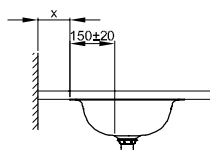

BetteComodo podstavné umyvadlo

Doporučené baterie:

Precnívání baterie: Vzdálenost od steny x mm + ca. 150 mm od vnější hrany