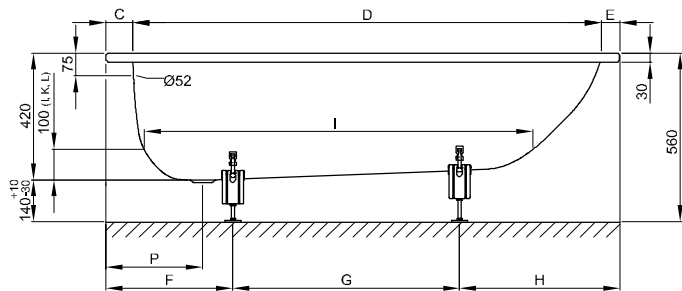

BetteForm

Informace

Výrobek BetteForm, 1900 x 800 x 420 mm, č. výt. 2951, není k dodání s BetteZárubeň nebo Výrobky na míru.

Pro správnou montáž doporučujeme použití originální nohy vany B23-1500

Pokud má být vana vestavěna pod desku, kontaktujte nás laskavě pro zhotovení individuálních dat výřezu.