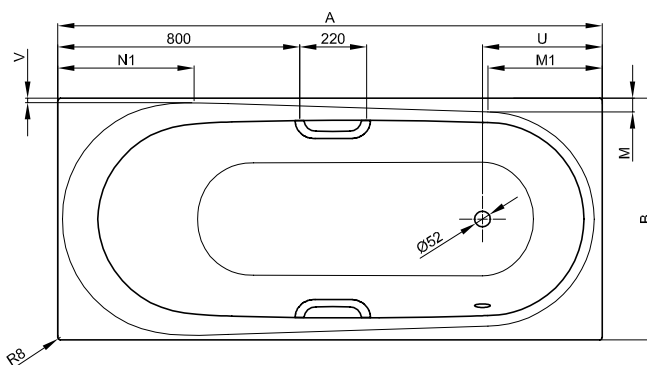

N° 1: konec patky pravý, přepad vpředu