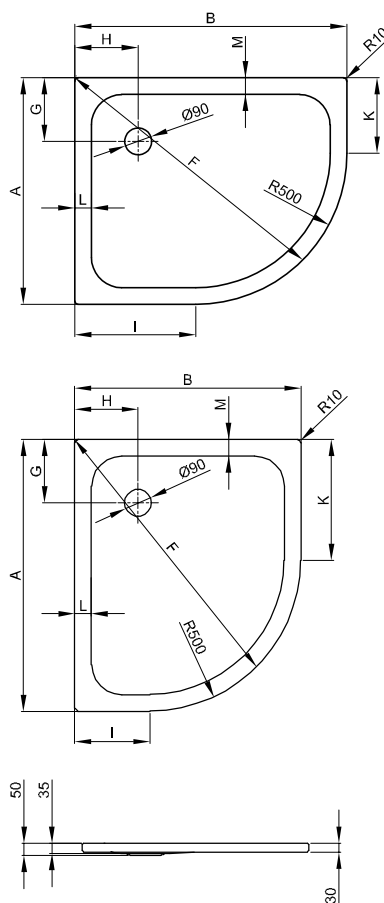

BetteCorner 35 mm, nerovnoramenné

Objem dodávky

Včetně protihlukových rohoží.

Výška instalace

Odtoková soustava	od
B598-	123 mm
B597-	103 mm
B594-	55 mm

Rozměry

Obj. č.	Rozměry v mm	A	B	F	G	H	I	K	L	M
8119	750 x 900 x 35	750	900	965	210	210	400	250	55	55
5401	800 x 900 x 35	800	900	997	260	210	400	300	55	105
8159	900 x 750 x 35	900	750	965	210	210	250	400	55	55
5404	900 x 800 x 35	900	800	997	210	260	300	400	105	55
5461	900 x 1000 x 35	900	1000	1139	210	210	500	400	70	70
5464	1000 x 900 x 35	1000	900	1139	210	210	400	500	70	70