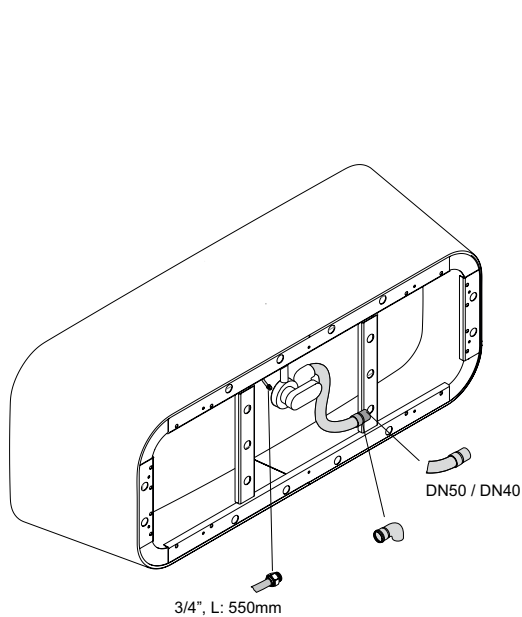

Objem dodávky

Včetně protihlukových rohoží.

Design: Tesseraux + Partner

Připojovací rozměry pro odtokovou a přepadovou soustavu

Rozměry

Obj. č.	Rozměry v mm	Užitý*
3480 CFXXK	1805 × 755 × 420	248 Litr

*Užitečný objem: Objem vody po odečtení 70 litrů výtlačku.