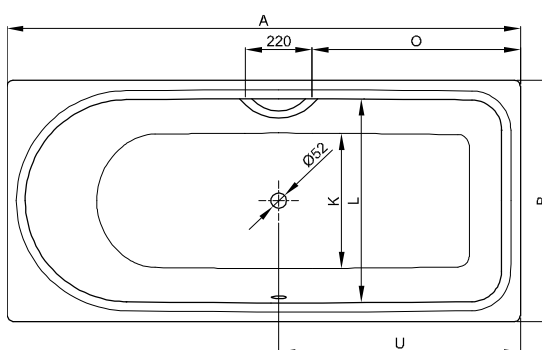

N° 1: strana nohou vpravo, přepad vzadu