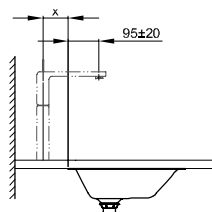

Doporučené baterie:

Přesah baterie: Vzdálenost baterie x mm + ca. 140 mm od vnější hrany

Stáhnout odkaz

Šablona pro výřez ke stažení na www.my-bette.com

Objem dodávky

Včetně protihlukových rohoží.

Včetně přepadové sady chrom.

Design: Tesseraux + Partner

Rozměry

Obj. č.
A231 mUeL

Rozměry v mm
740 x 386 x 100