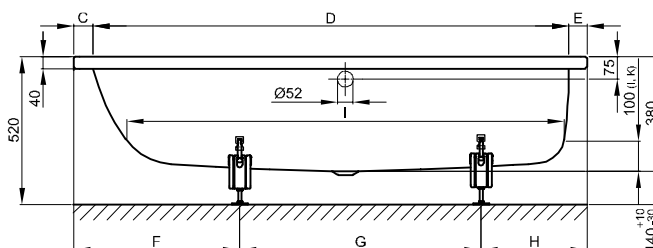

N° 2: strana nohou vpravo, přepad vpředu

Informace

Pro správnou montáž doporučujeme použití originální nohy vany B23-1500

Pokud má být vana vestavěna pod desku, kontaktujte nás laskavě pro zhotovení individuálních dat výřezu.

Objem dodávky

Včetně protihlukových rohoží.

Design: schmiedem design

Rozměry

Obj. č.	Rozměry v mm	Varianta	A	B	C	D	E	F	G	H	I	K	L	O	U	Užitý*
8841	1500 × 700 × 380	N° 1	1500	700	60	1375	65	470	700	330	1235	505	565	540	650	90 Litr
8842	1500 × 700 × 380	N° 2	1500	700	60	1375	65	470	700	330	1235	505	565	540	650	90 Litr
8830	1600 × 700 × 380	N° 1	1600	700	65	1475	60	470	760	370	1335	505	565	590	700	120 Litr
8831	1600 × 700 × 380	N° 2	1600	700	65	1475	60	470	760	370	1335	505	565	590	700	120 Litr
8832	1700 × 700 × 380	N° 1	1700	700	115	1475	110	500	880	320	1335	505	565	640	750	120 Litr
8833	1700 × 700 × 380	N° 2	1700	700	115	1475	110	500	880	320	1335	505	565	640	750	120 Litr
8834	1700 × 750 × 380	N° 1	1700	750	65	1575	60	500	880	320	1435	555	615	690	800	140 Litr
8835	1700 × 750 × 380	N° 2	1700	750	65	1575	60	500	880	320	1435	555	615	690	800	140 Litr
8836	1700 × 800 × 380	N° 1	1700	800	65	1575	60	540	800	360	1435	605	665	690	800	165 Litr
8837	1700 × 800 × 380	N° 2	1700	800	65	1575	60	540	800	360	1435	605	665	690	800	165 Litr
8838	1800 × 800 × 380	N° 1	1800	800	65	1675	60	540	900	360	1535	605	665	690	800	180 Litr
8839	1800 × 800 × 380	N° 2	1800	800	65	1675	60	540	900	360	1535	605	665	690	800	180 Litr

*Užitečný objem: Objem vody po odečtení 70 litrů výtlačku.