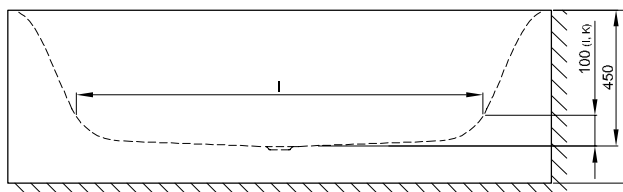

BetteLux V Silhouette Side

Informace

V případě objednávky koupelnovou s odtokovou soustavou, je tato předmontovaná z výrobního závodu. U soustav Trio je předmontovaná trubka Sanfix pro vodní přípojku. Obecně je součástí dodávky pružná hadice pro připojení odtokové soustavy.

V případě kombinace s Bette Vříivými systémy je třeba na místě instalace přivod vzduchu pod koupelnovou vanou.

K dodání s designově odpovídajícími umyvadly BetteLux. → 260