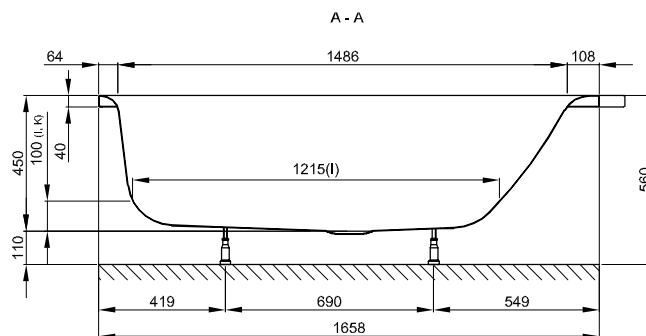

Objem dodávky

Včetně protihlukových rohoží.

Design: schmidem design

Rozměry

Obj. č.	Rozměry v mm	Varianta	Užitý*
6052	1605 × 1022 × 450	N° 1	174 Litr
6053	1605 × 1022 × 450	N° 2	174 Litr

*Užitečný objem: Objem vody po odečtení 70 litrů výtlačku.