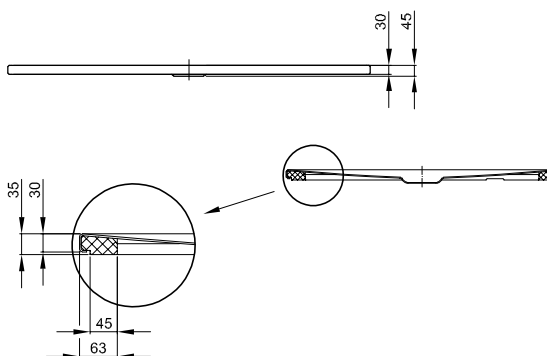

BetteFloor 1600 mm - 1800 mm

Vyobrazeno s předem namontovanou Minimální nosník vany (T1).

Vyobrazeno s předem namontovanou Minimální nosník vany (T1).

Objem dodávky

Včetně protihlukových rohoží.

Výška instalace

Odtoková soustava	od
B598-	118 mm
B597-	98 mm
B594-	50 mm

Rozměry

Obj. č.	Rozměry v mm	A	B	G	H
5948	1600 x 700	1600	700	800	350
5949	1600 x 750	1600	750	800	375
5957	1600 x 800	1600	800	800	400
5966	1600 x 900	1600	900	800	450
5969	1600 x 1000	1600	1000	800	500
5994	1700 x 750	1700	750	850	375
5989	1700 x 800	1700	800	850	400
5991	1700 x 900	1700	900	850	450
5817	1700 x 1000	1700	1000	850	500
5981	1800 x 800	1800	800	900	400
5988	1800 x 900	1800	900	900	450
5818	1800 x 1000	1800	1000	900	500