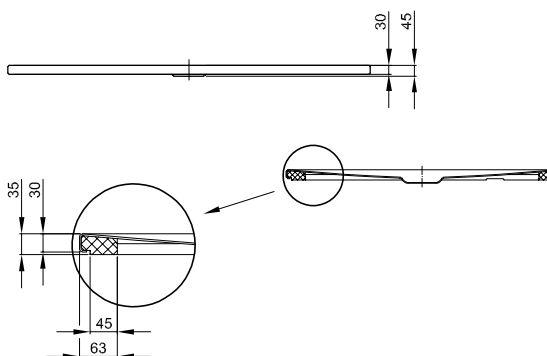

BetteFloor 800 mm - 1000 mm

Vyobrazeno s předem namontovanou Minimální nosník vany (T1).

Vyobrazeno s předem namontovanou Minimální nosník vany (T1).

Objem dodávky

Včetně protihlukových rohoží.

Výška instalace

Odtoková soustava	od
B598-	118 mm
B597-	98 mm
B594-	50 mm

Rozměry

Obj. č.	Rozměry v mm	A	B	G	H
5831	800 x 800	800	800	400	400
5711	900 x 700	900	700	450	350
5841	900 x 750	900	750	450	375
8751	900 x 800	900	800	450	400
5931	900 x 900	900	900	450	450
5881	1000 x 700	1000	700	500	350
1651	1000 x 750	1000	750	500	375
5491	1000 x 800	1000	800	500	400
1661	1000 x 900	1000	900	500	450
5941	1000 x 1000	1000	1000	500	500