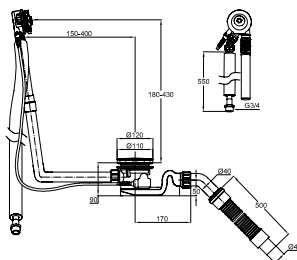

Odtokové a přepadové soustavy koupelňových van

Odtoková a přepadová soustava s přívodem Silhouette Ø 90 mm, 725 mm

Informace

Délka bovdenového táhla: 40/50 x 725 mm
Konstrukční výška: 90 mm
Průměr odtoku: 90 mm
Kapacita odtoku: 1,25 l/sek
Výška ucpávkové vody: 50 mm
Přepadový výkon: 0,63 l/sek
Osvědčení: Kontrola kvality podle normy EN 274

Objem dodávky:
včetně flexibilní hadičky pro instalaci

PG	Obj. č.	vhodné pro model	chrom 901	bílý 000
IN	B612-	BetteEve Oval Silhouette BettePond Silhouette	762 €	807 €