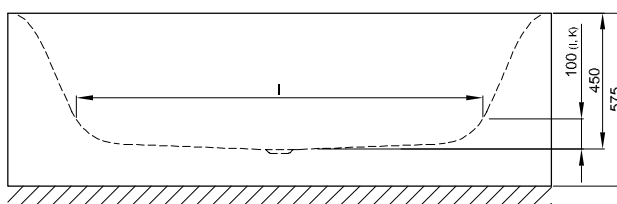

BetteLux I Silhouette Side

Informace

V případě objednávky koupelny s odtokovou soustavou, je tato předmontovaná z výrobního závodu. U soustav Trio je předmontovaná trubka Sanfix pro vodní přípojku. Obecně je součástí dodávky pružná hadice pro připojení odtokové soustavy.

V případě kombinace s Bette Vříivými systémy je třeba na místě instalace přivod vzduchu pod koupelnu vanou.

K dodání s designově odpovídajícími umyvadly BetteLux. → 260