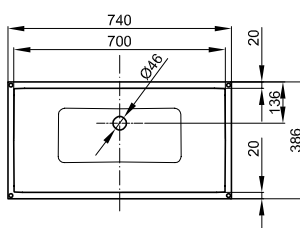

BetteLoft podstavné umyvadlo

Doporučené baterie:

Precnívání baterie: Vzdálenost od steny x mm + ca. 95 mm od vnější hrany