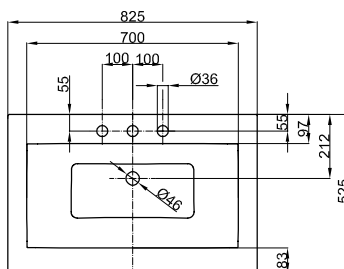

BetteLoft Ornament Nástěnné umyvadlo, jednořadé