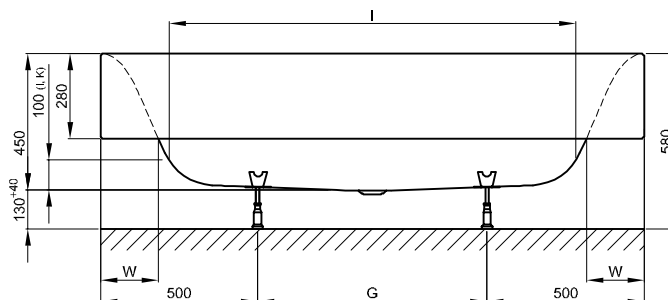

BetteLux Oval Highline

Informace

Pro správnou montáž doporučujeme použití originální nohy vany B50-0015

K dodání s designově odpovídajícími umyvadly BetteLux Oval. → 264