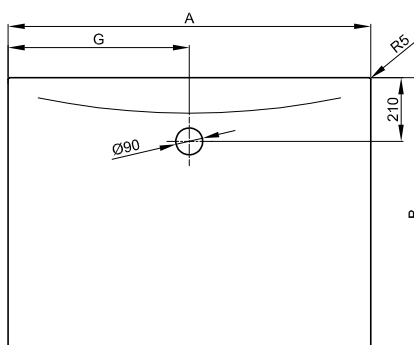

BetteFloor Side 1300 mm - 1500 mm

Vyobrazeno s předem namontovanou Minimální nosník vany (T1).

Vyobrazeno s předem namontovanou Minimální nosník vany (T1).

Informace

Rozměry 1400 x 1200 mm, 1500 x 1200 mm není k dostání s BetteZárubeň.