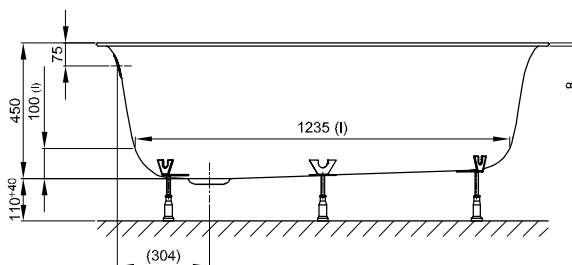

Informace

Pro správnou montáž doporučujeme použít originální nohy vany B50-0016

Objem dodávky

Včetně protihlukových rohoží.

Design: Tesseraux + Partner

Rozměry

Obj. č.	Rozměry v mm	Užitý*
6045	1500 x 1500 x 450	342 Litr