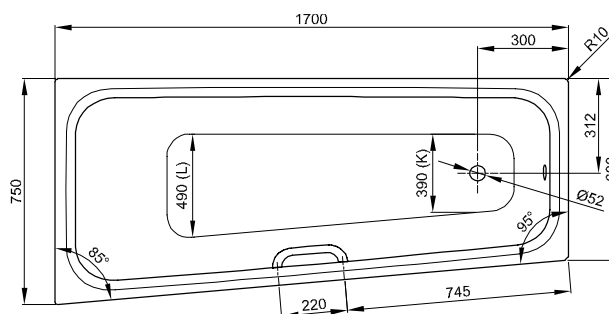

N° 1: Provedení levé