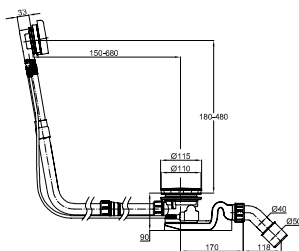

Odtokové a přepadové soustavy koupelňových van

Odtoková a přepadová soustava Plus 5, Ø 90 mm, 1070 mm

Informace

Délka bovdenového táhla: 40/50 x 1070 mm
Konstrukční výška: 90 mm
Průměr odtoku: 52 mm
Kapacita odtoku: 1,25 l/sek
Výška ucpávkové vody: 50 mm
Přepadový výkon: 0,63 l/sek- 50 mm vyšší stav
hladiny vody pro maximální pohodlí při koupání

PG	Obj. č.	vhodné pro model	chrom 901
IN	B621-	BetteEve	287 €
		BetteEve Oval	
		BettePond