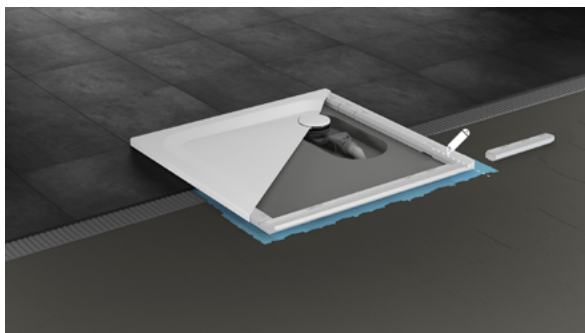

Minimální vanový okraj Flex

Informace

- je možné pružně přizpůsobit individuálním požadavkům
- lze kombinovat s BetteFloor, BetteFloor Side a BetteUltra
- velmi lehké
- šetří skladovací plochu
- ideální pro výstavbu a renovaci bytů
- hodí se na potěr a dřevěné podlahy
- minimální konstrukční výška od 35 mm
- lze kombinovat s těsnícím systémem
- hodnotou pouhých 17 dB(A) plní s rezervou zvýšené nároky protihlukové izolace třídy 3, VDI 4100 (při montáži na potěr včetně izolace)

Pro normované utěsnění doporučujeme kombinaci s těsnícím systémem pro minimální nosník vany (Art.-Nr. B57-0371).

Minimální nosič vany může být v kombinaci s BetteZárubní montován pouze u van s délkou ramen ≤ 1200 mm a u sprchovací plochy BetteFloor Side pouze s délkou ramen < 1200 mm.

Varianta

PG	Obj. č.	Popis	Cena
IN	B57-0404	Minimální vanový okraj Flex pro sprchové vaničky 25 mm a sprchovací plochy	57 €
IN	B57-0405	Minimální vanový okraj Flex pro sprchové vaničky 35 mm	57 €