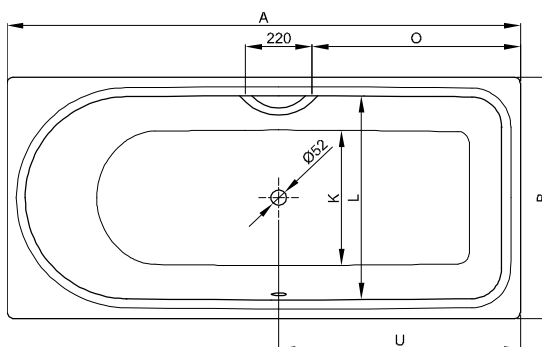

N° 2: strana nohou vpravo, přepad vpředu