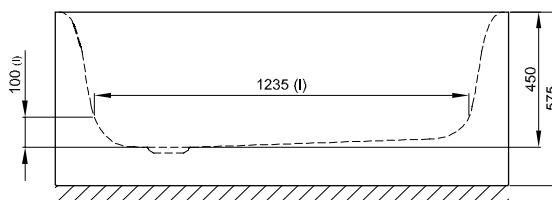

BettePond Silhouette

Informace

V případě objednávky koupelnovou s odtokovou soustavou, je tato předmontovaná z výrobního závodu. U soustav Trio je předmontovaná trubka Sanfix pro vodní přípojku. Obecně je součástí dodávky pružná hadice pro připojení odtokové soustavy.

V případě kombinace s Bette Vířivými systémy je třeba na místě instalace přívod vzduchu pod koupelnovou vanou.