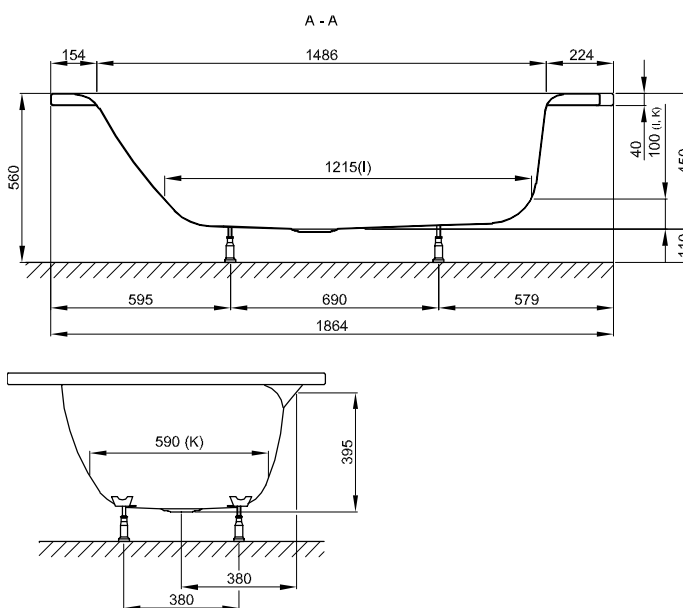

Rozměry

Obj. č.	Rozměry v mm	Varianta	Užitý*
6056	1598 × 1130 × 450	N° 1	174 Litr
6057	1598 × 1130 × 450	N° 2	174 Litr

*Užitečný objem: Objem vody po odečtení 70 litrů výtlačku.