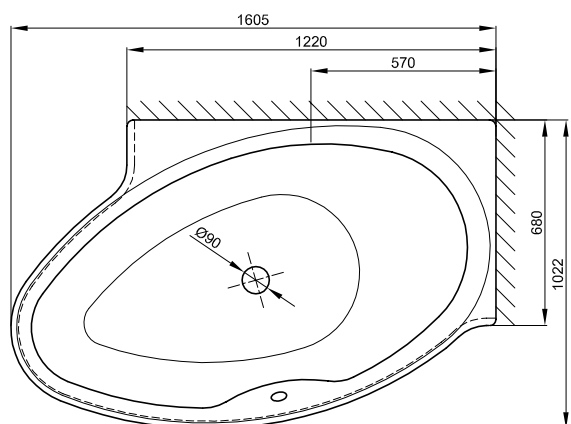

N° 2: Roh pravý, obj. č. 6053 CELV

Informace

Zvýšená hladina vody.

Vany Panel jsou dodávány se stabilním podstavcem, vč. výškově nastavitelných patek. Stykové plochy na stěně musí být rovné a bez vedení a výstupků. Při montáži na hotovou podlahu doporučujeme použít vyjímatelné podsazení, která zaručí komfortní přístup k přípojkám.

V kombinaci s vířivým systémem se zvyšuje výška odnímatelného podsazení na 140 mm.

Musí být zvlášť objednáno podsazení o výšce 100 mm. Obj.č.: 6051 SS: 100.