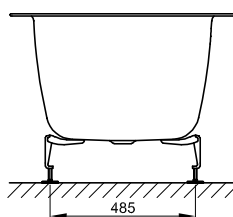

Objem dodávky

Včetně protihlukových rohoží.

Rozměry

Obj. č.	Rozměry v mm	A	B	D	F	G	H	I	K	Užitý*
1384	1700 × 750 × 420	1700	750	1540	500	700	500	1270	505	122 Litr
1634	1800 × 800 × 420	1800	800	1640	530	740	530	1370	555	155 Litr