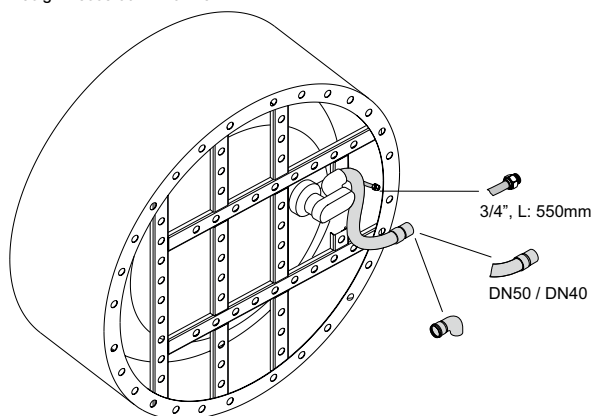

Objem dodávky

Včetně protihlukových rohoží.

Design: Tesseraux + Partner

Připojovací rozměry pro odtokovou a přepadovou soustavu

Rozměry

Obj. č.	Rozměry v mm	Užitý*
6045 CFXXS	1500 x 1500 x 450	342 Litr

*Užitečný objem: Objem vody po odečtení 70 litrů výtlačku.