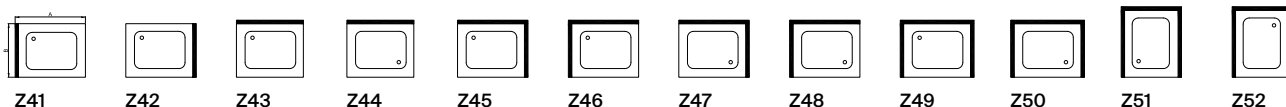

Čtvercové sprchové vaničky s rozměrem ramena < 1000 mm

Čtvercové sprchové vaničky s rozměrem ramena < 1000 mm

Obdélníkové a čtvercové sprchové vaničky se středovým odtokem při rozměru ramena ≥ 1000 mm < 1600 mm