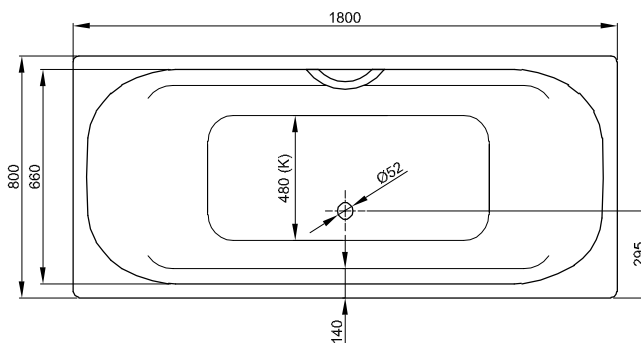

BetteDuo

Informace

V případě plnění přes přepad se může voda dostat na místa pro spočinutí rukou.

Pro správnou montáž doporučujeme použití originální nohy vany B23-1500

Pokud má být vana vestavěna pod desku, kontaktujte nás laskavě pro zhotovení individuálních dat výřezu.