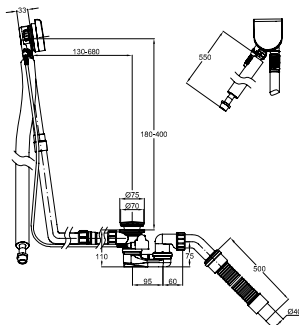

Odtokové a přepadové soustavy koupelňových van

Odtoková a přepadová soustava s přívodem Plus 5 Silhouette, Ø 52 mm, 1070 mm

Informace

Délka bovdenového táhla: 40/50 x 1070 mm
Konstrukční výška: 110 mm
Průměr odtoku: 52 mm
Kapacita odtoku: 0,92 l/sek
Výška ucpávkové vody: 50 mm
Přepadový výkon: 0,63 l/sek- 50 mm vyšší stav
hladiny vody pro maximální pohodlí při koupání

PG	Obj. č.	vhodné pro model	chrom 901
IN	B626-	BetteLoft Ornament	731 €
		BetteLux I Silhouette Side	
		BetteLux IV Silhouette Side	
		BetteLux Oval Couture	
		BetteLux Oval I Silhouette	
		BetteLux Oval IV Silhouette	
		BetteLux Oval Silhouette	
		BetteLux Oval V Silhouette	
		BetteLux Silhouette	
		BetteLux Silhouette Side	
		BetteLux V Silhouette Side	
		BetteStarlet I Silhouette	
		BetteStarlet IV Silhouette	
		BetteStarlet Oval Silhouette	
		BetteStarlet V Silhouette