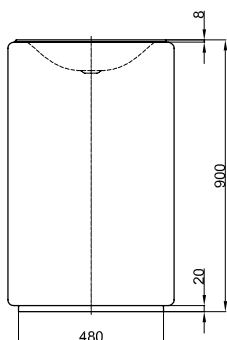

Objem dodávky

Včetně upevňovacího materiálu.

Včetně protihlukových rohoží.

Design: Tesseraux + Partner

Rozměry

Obj. č.	Rozměry v mm	Otvory pro baterie
A220 TX	500 × 500 × 100	
A220 HLW1,TX	500 × 500 × 100	o