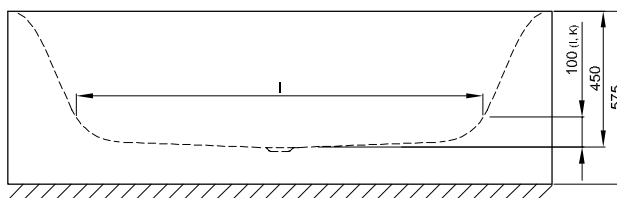

BetteLux Oval Silhouette

Informace

V případě objednávky koupelnovou s odtokovou soustavou, je tato předmontovaná z výrobního závodu. U soustav Trio je předmontovaná trubka Sanfix pro vodní přípojku. Obecně je součástí dodávky pružná hadice pro připojení odtokové soustavy.

V případě kombinace s Bette Vířivými systémy je třeba na místě instalace přívod vzduchu pod koupelnovou vanou.

K dodání s designově odpovídajícími umyvadly BetteLux Oval. → 264