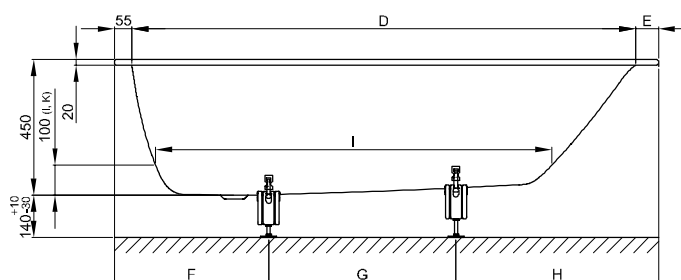

Rozměry

Obj. č.	Rozměry v mm	A	B	D	E	F	G	H	I	K	M	M1	N	N1	U	V	W	Užitý*
1250	1700 x 750 x 450	1700	750	1580	65	470	580	650	1250	540	43	355	445	420	374	15	445	155 Litr
1253	1700 x 800 x 450	1700	800	1580	65	470	580	650	1250	540	70	355	445	420	374	40	445	155 Litr
1251	1800 x 800 x 450	1800	800	1670	75	470	660	670	1310	575	45	375	460	450	395	15	495	182 Litr
1252	1900 x 900 x 450	1900	900	1770	75	520	660	720	1380	650	50	410	530	520	432	15	585	228 Litr

*Užitečný objem: Objem vody po odečtení 70 litrů výtlačku.