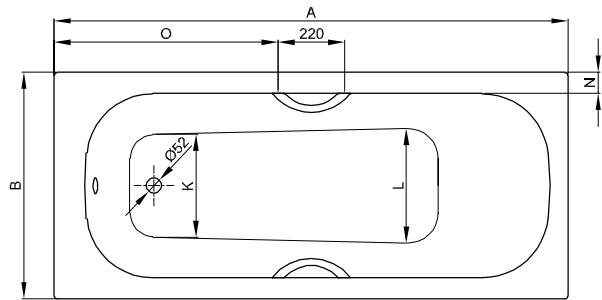

BetteForm

Informace

Výrobek BetteForm, 1900 x 800 x 420 mm, č. výt. 2951, není k dodání s BetteZárubeň nebo Výrobky na míru.

Pro správnou montáž doporučujeme použití originální nohy vany B23-1500

Pokud má být vana vestavěna pod desku, kontaktujte nás laskavě pro zhotovení individuálních dat výřezu.

T (Abstand am Kopfende)
T1 (Abstand am Fußende)

Rozměry

Obj. č.	Rozměry v mm	A	B	C	D	E	F	G	H	I	K	L	N	O	P	T	T1	Užitý*
2940	1400 x 700 x 420	1400	700	100	1230	70	400	420	580	965	450	475	65	590	320	405	395	74 Litr
2941	1500 x 700 x 420	1500	700	100	1330	70	400	520	580	1070	450	475	65	640	320	390	360	89 Litr
2942	1600 x 700 x 420	1600	700	100	1430	70	400	620	580	1155	450	475	65	690	320	430	415	103 Litr
2943	1600 x 750 x 420	1600	750	100	1430	70	400	620	580	1170	470	498	65	690	320	440	405	113 Litr
2944	1650 x 750 x 420	1650	750	120	1430	100	420	620	610	1170	470	498	65	710	340	420	405	113 Litr
2945	1700 x 700 x 420	1700	700	100	1530	70	420	700	580	1265	450	475	65	740	320	395	410	118 Litr
2946	1700 x 730 x 420	1700	730	100	1530	70	420	700	580	1265	450	475	80	740	320	403	405	118 Litr
2947	1700 x 750 x 420	1700	750	90	1555	55	420	690	590	1280	505	525	65	740	320	405	360	140 Litr
2948	1700 x 800 x 420	1700	800	90	1555	55	420	690	590	1280	505	525	90	740	320	385	360	140 Litr
2949	1750 x 750 x 420	1750	750	120	1555	75	450	690	610	1280	505	525	65	770	350	385	360	140 Litr
2950	1800 x 800 x 420	1800	800	100	1635	65	430	790	580	1360	555	570	65	790	320	455	400	170 Litr
2951	1900 x 800 x 420	1900	800	100	1730	70	440	860	600	1460	485	510	70	840	320	455	440	167 Litr

*Užitečný objem: Objem vody po odečtení 70 litrů výtlačku.