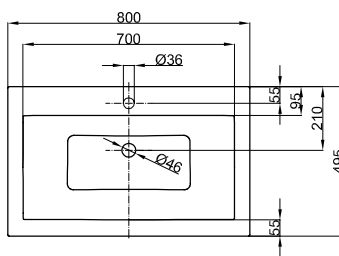

BetteLoft Vestavné

Doporučené baterie:

Přesah baterie: Vzdálenost od stěny x mm + ca. 185 mm od vnější hrany

Doporučené baterie:

Vzdálenost od stěny x mm + cca 130 mm od středu otvoru pro kohoutek

Stáhnout odkaz

Šablona pro výřez ke stažení na www.my-bette.com

Objem dodávky

Včetně upevňovacího materiálu.

Včetně protihlukových rohoží.

Design: Tesseraux + Partner

Rozměry

Obj. č.	Rozměry v mm	Otvory pro baterie
A230	800 x 495 x 100	
A230 HLW1	800 x 495 x 100	o