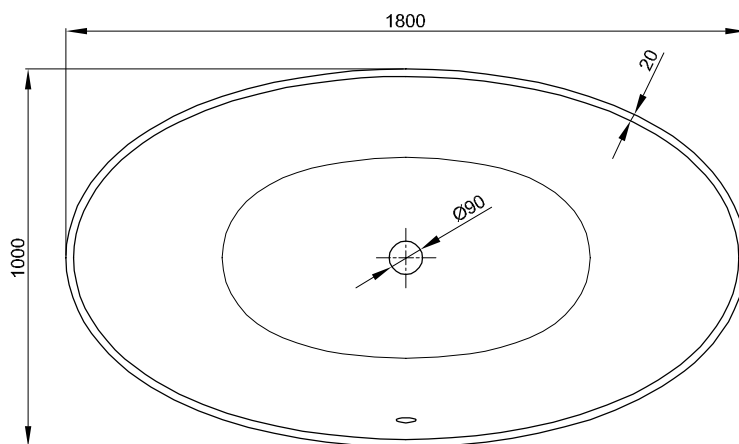

BetteEve Oval

Informace

Pro správnou montáž doporučujeme použití originální nohy vany B23-1525

Objem dodávky

Včetně protihlukových rohoží.

Design: Tesseraux + Partner

Rozměry

Obj. č.	Rozměry v mm	Užitý*
6043	1800 x 1000 x 450	215 Litr