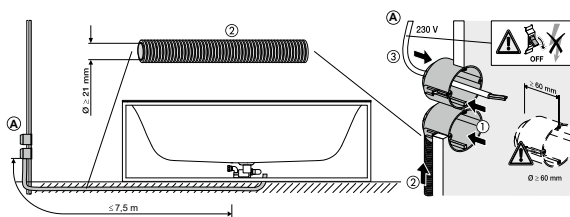

Informace

Odtoková a přepadová souprava bez viditelného přepadu. Funkci přepadu zajišťuje tlakový senzor integrovaný v odtokové soupravě, který registruje vodní sloupec ve vaně.

Dodávka odtokové soupravy obsahuje řídicí jednotku, síťový zdroj 12 V, záložní baterii a dva řídicí kabely, každý v délce 8 m. Řídicí jednotka, včetně záložní baterie a síťový zdroj musí být pomocí 8m kabelu integrovány do dvou přístupných podomítkových krabic mimo vanu.

Přivedená proudová přípojka musí mít hodnotu 230 V.

Řídicí kabel pro připojení na soupravu je nutné položit z podomítkové krabice pod vanu.

Vany je nutné objednávat s dovětkem oUeL (bez přepadu).

Další informace o instalaci a provozu naleznete na adrese www.my-bette.com.