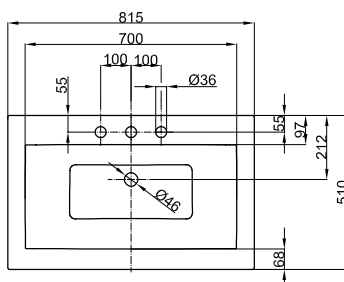

BetteLoft Ornament Nástěnné umyvadlo, čtyřřadé