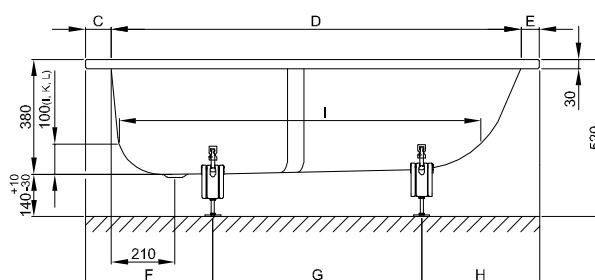

Objem dodávky

Včetně protihlukových rohoží.

Rozměry

Obj. č.	Rozměry v mm	A	B	C	D	E	F	G	H	I	K	L	N	U	V	W	Užitý*
2560	1500 x 750 x 380	1500	750	85	1355	60	375	705	420	1195	560	470	540	100	720	435	94 Litr
3650	1600 x 700 x 380	1600	700	95	1440	65	390	730	480	1235	520	435	545	105	780	445	86 Litr
3660	1600 x 750 x 380	1600	750	85	1455	60	390	730	480	1250	560	470	545	100	740	445	105 Litr
3560	1650 x 750 x 380	1650	750	95	1455	100	385	710	555	1250	560	470	530	100	760	455	105 Litr
3060	1700 x 750 x 380	1700	750	95	1545	60	400	820	480	1350	560	470	530	100	800	430	116 Litr
3760	1700 x 800 x 380	1700	800	85	1560	55	405	830	465	1350	610	520	580	105	800	435	128 Litr
3860	1800 x 800 x 380	1800	800	85	1655	60	425	850	525	1435	610	520	600	105	820	420	140 Litr

*Užitečný objem: Objem vody po odečtení 70 litrů výtlačku.