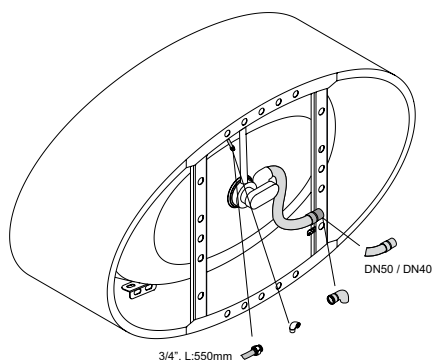

Objem dodávky

Včetně protihlukových rohoží.

Design: Tesseraux + Partner

Rozměry

Obj. č.	Rozměry v mm	Užitý*
6043 CFXXS	1800 x 1000 x 450	215 Litr

*Užitečný objem: Objem vody po odečtení 70 litrů výtlačku.