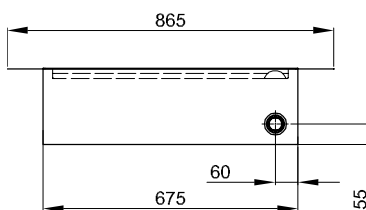

Osvědčení

Izolace dle normy DIN 18534-1.

Varianta

PG	Obj. č.	Popis	Kusů na paletě	Cena
IN	B57-0401	Instalační krabice BetteAir	15	272 €