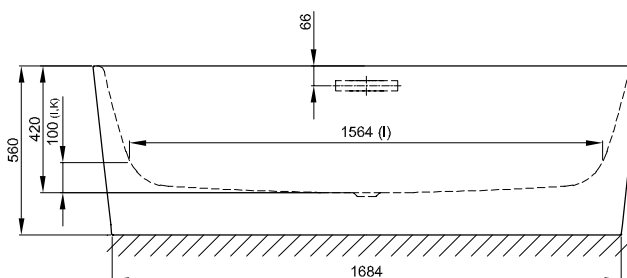

K dodání s designově odpovídajícími umyvadly BetteArt nebo BetteArt Monolith. → 238

Objem dodávky

Včetně protihlukových rohoží.

Design: Tesseraux + Partner

Připojovací rozměry pro odtokovou a přepadovou soustavu