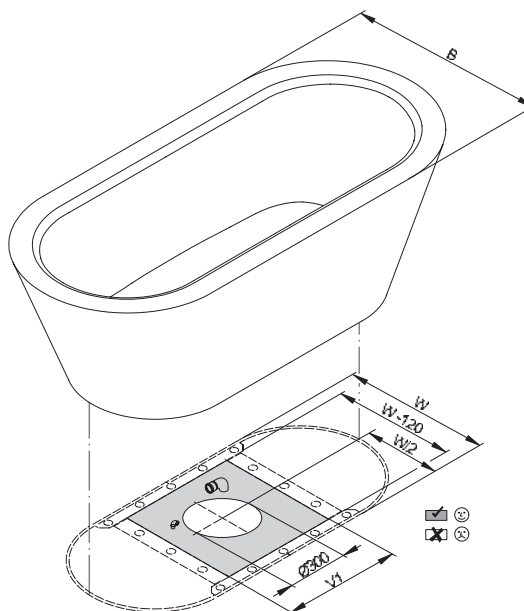

Objem dodávky

Včetně protihlukových rohoží.

Připojovací rozměry pro odtokovou a přepadovou soustavu

Rozměry

Obj. č.	Rozměry v mm	A	B	C	I	K	R	U	V	V1	W	Užitý*
2700 CFXXK	1500 × 800 × 420	1500	800	80	1070	555	400	640	1040	300	600	107 Litr
2720 CFXXK	1650 × 750 × 420	1650	750	105	1170	455	375	540	1187	440	548	92 Litr
2680 CFXXK	1750 × 800 × 420	1750	800	105	1270	505	400	590	1287	460	598	122 Litr
2740 CFXXK	1850 × 850 × 420	1850	850	105	1370	555	425	640	1387	530	648	155 Litr
2745 CFXXK	1950 × 950 × 420	1950	950	105	1470	625	475	740	1487	525	745	205 Litr

*Užitečný objem: Objem vody po odečtení 70 litrů výtlačku.