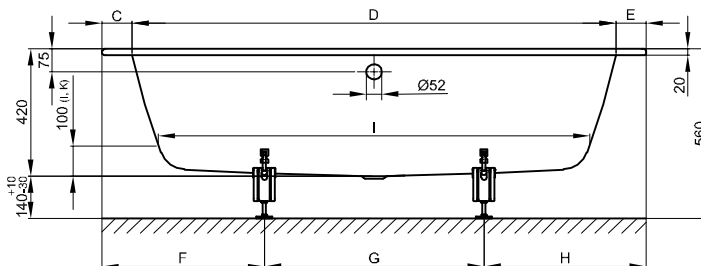

K dodání s designově odpovídajícími umyvadly BetteOne. → 268

Objem dodávky

Včetně protihlukových rohoží.

Design: Tesseraux + Partner

Rozměry

Obj. č.	Rozměry v mm	A	B	C	D	E	F	G	H	I	K	N	V	Užitý*
3310	1600 × 700 × 420	1600	700	90	1420	90	360	880	360	1250	415	345	85	100 Litr
3311	1700 × 700 × 420	1700	700	90	1520	90	375	950	375	1340	415	345	90	112 Litr
3312	1700 × 750 × 420	1700	750	95	1510	95	375	950	375	1340	455	385	95	129 Litr
3313	1800 × 800 × 420	1800	800	100	1600	100	370	1060	370	1420	495	425	100	158 Litr
3314	1900 × 900 × 420	1900	900	105	1690	105	400	1100	400	1515	595	525	100	217 Litr