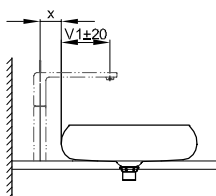

Doporučené baterie:

Délka výtoku armatury: odstup armatury x mm + rozměr V1 od vnější hrany