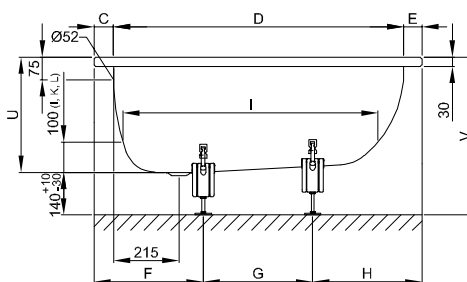

Informace

Pro správnou montáž doporučujeme použití originální nohy vany B23-1500

Pokud má být vana vestavěna pod desku, kontaktujte nás laskavě pro zhotovení individuálních dat výřezu.

Objem dodávky

Včetně protihlukových rohoží.

Rozměry

Obj. č.	Rozměry v mm	A	B	C	D	E	F	G	H	I	K	L	U	V	Užitý*
1080	1080 × 730 × 380	1080	730	65	955	60	380	360	340	865	485	485	380	520	43 Litr
1180	1180 × 730 × 380	1180	730	85	1030	65	370	460	350	945	525	510	380	520	52 Litr
1200	1200 × 700 × 390	1200	700	85	1050	65	360	455	385	920	500	485	390	530	57 Litr
1240	1240 × 700 × 420	1240	700	70	1105	65	390	420	430	925	475	475	420	560	73 Litr
1300	1300 × 700 × 390	1300	700	85	1150	65	400	480	420	995	495	495	390	530	85 Litr

*Užitečný objem: Objem vody po odečtení 70 litrů výtlačku.