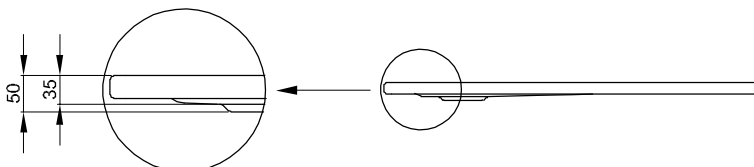

Sprchové vaničky > 1000 mm

Rozměry

Obj. č.	Rozměry v mm	A	B	C	D	G	H
5830 T	800 x 800 x 25	800	800	700	700	210	210
5709 T	900 x 700 x 25	900	700	800	600	210	210
5840 T	900 x 750 x 25	900	750	800	650	210	210
8750 T	900 x 800 x 25	900	800	800	700	210	210
5930 T	900 x 900 x 25	900	900	800	800	210	210
5879 T	1000 x 700 x 25	1000	700	900	600	210	350
1650 T	1000 x 750 x 25	1000	750	900	650	210	375
5490 T	1000 x 800 x 25	1000	800	900	700	210	400
5940 T	1000 x 1000 x 25	1000	1000	900	900	210	500
8729 T	1100 x 800 x 35	1100	800	920	700	260	400
8630 T	1100 x 900 x 35	1100	900	1000	800	210	450
1670 T	1200 x 750 x 35	1200	750	1100	650	210	375
1680 T	1200 x 800 x 35	1200	800	1100	700	210	400
1260 T	1200 x 900 x 35	1200	900	1100	800	210	450
8660 T	1200 x 1000 x 35	1200	1000	1100	900	210	500
5804 T	1400 x 800 x 35	1400	800	1300	700	210	400
5834 T	1400 x 900 x 35	1400	900	1300	800	210	450
5934 T	1500 x 900 x 35	1500	900	1400	800	210	450