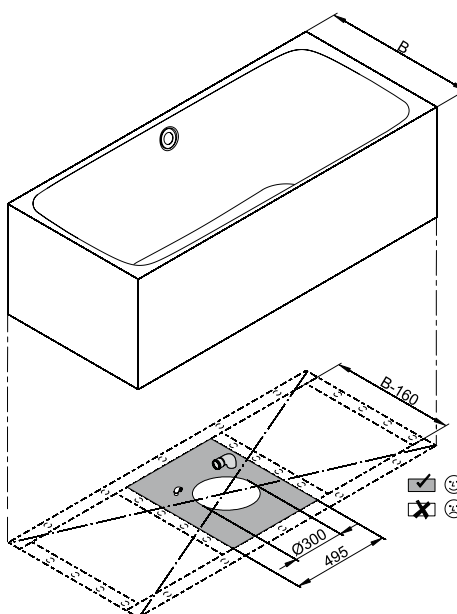

Objem dodávky

Včetně protihlukových rohoží.

Design: Tesseraux + Partner

Připojovací rozměry pro odtokovou a přepadovou soustavu

Rozměry

Obj. č.	Rozměry v mm	A	B	I	K	Užitý*
3440 CFXXS	1700 x 750 x 450	1700	750	1270	505	156 Litr
3441 CFXXS	1800 x 800 x 450	1800	800	1345	545	185 Litr

*Užitečný objem: Objem vody po odečtení 70 litrů výtlačku.