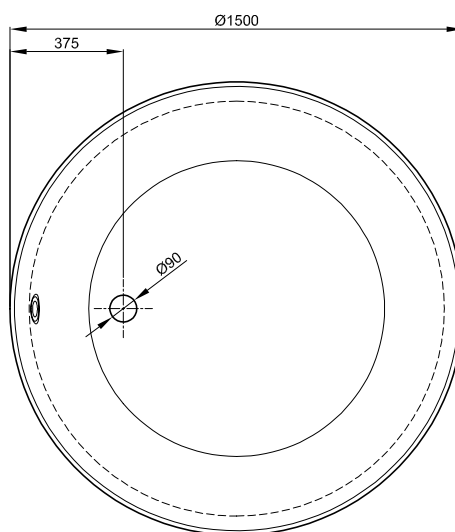

BettePond Silhouette

Informace

V případě objednávky koupelnovou s odtokovou soustavou, je tato předmontovaná z výrobního závodu. U soustav Trio je předmontovaná trubka Sanfix pro vodní přípojku. Obecně je součástí dodávky pružná hadice pro připojení odtokové soustavy.

V případě kombinace s Bette Vířivými systémy je třeba na místě instalace přívod vzduchu pod koupelnovou vanou.