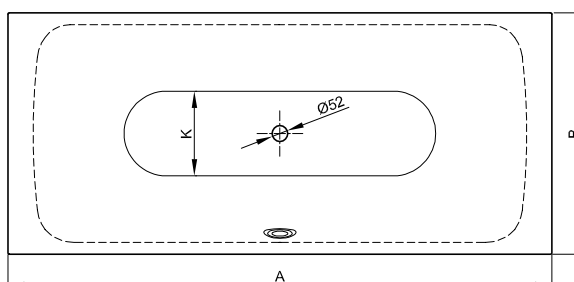

BetteLux Silhouette

Informace

V případě objednávky s odtokovou soustavou, je tato předmontována již z výroby. U soustav Trio je předmontovaná trubka Sanfix pro vodní přípojku. Obecně je součástí dodávky pružná hadice pro připojení odtokové soustavy.

V případě kombinace s Bette Vířivými systémy je třeba na místě instalace přívod vzduchu pod koupelňovou vanou.

K dodání s designově odpovídajícími umyvadly BetteLux. → 260