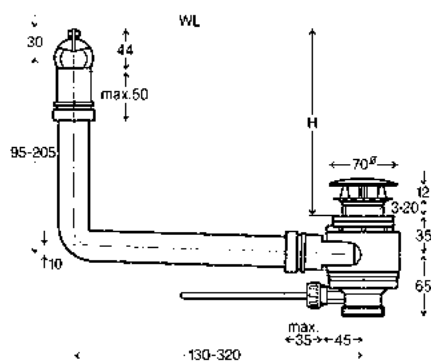

Objem dodávky:

Přepadová rozeta, bíle lakovaná

Těsnící sada pro přepadovou růžici

Montážní pomůcka pro přepadovou růžici

PG	Obj. č.	Popis	Cena
CP	Z0019886	Umyvadlová přepadová růžice bílá	22 €

Odtoková a přeřadová soustava Flow