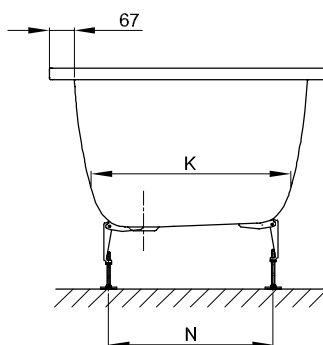

Včetně protihlukových rohoží.

Design: Tesseraux + Partner

Rozměry

Obj. č.	Rozměry v mm	A	B	D	F	G	H	I	K	N	Užitý*
3472	1700 × 750 × 420	1700	750	1500	500	700	500	1185	520	435	134 Litr
3473	1800 × 800 × 420	1800	800	1600	480	840	480	1285	570	485	170 Litr