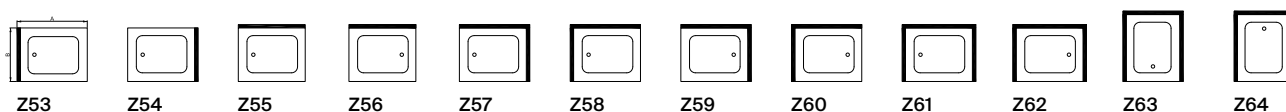

Obdélníkové a čtvercové sprchové vaničky se středovým odtokem při rozměru ramena ≥ 1000 mm < 1600 mm