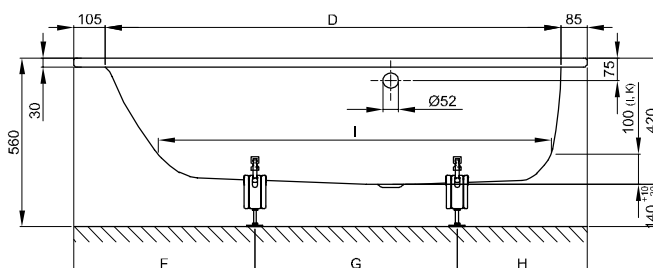

Objem dodávky

Včetně protihlukových rohoží.

Design: Tesseraux + Partner

Rozměry

Obj. č.	Rozměry v mm	Varianta	A	B	D	F	G	H	I	K	N	O	Užitý*
3420	1600 × 700 × 420	N° 1	1600	700	1410	560	640	400	1200	500	405	590	119 Litr
3430	1600 × 700 × 420	N° 2	1600	700	1410	560	640	400	1200	500	405	590	119 Litr
3421	1700 × 700 × 420	N° 1	1700	700	1510	560	760	380	1300	500	405	690	131 Litr
3431	1700 × 700 × 420	N° 2	1700	700	1510	560	760	380	1300	500	405	690	131 Litr
3422	1700 × 750 × 420	N° 1	1700	750	1510	560	760	380	1300	545	455	690	151 Litr
3432	1700 × 750 × 420	N° 2	1700	750	1510	560	760	380	1300	545	455	690	151 Litr
3423	1800 × 800 × 420	N° 1	1800	800	1610	550	845	405	1400	600	505	790	187 Litr
3433	1800 × 800 × 420	N° 2	1800	800	1610	550	845	405	1400	600	505	790	187 Litr