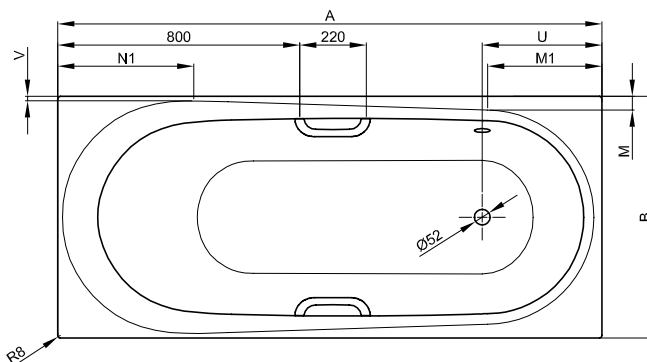

BetteComodo s postranním přepadem

N° 1: konec patky pravý, přepad vpředu

N° 2: strana nohou vpravo, přepad vzadu

N° 1: konec patky pravý, přepad vpředu

N° 2: strana nohou vpravo, přepad vzadu

Informace

Výrobek BetteComodo s postranním přepadem, 1900 x 900 x 450 mm, č. výr. 1622 a 1642, není k dodání s BetteZárubeň nebo Výrobky na míru.