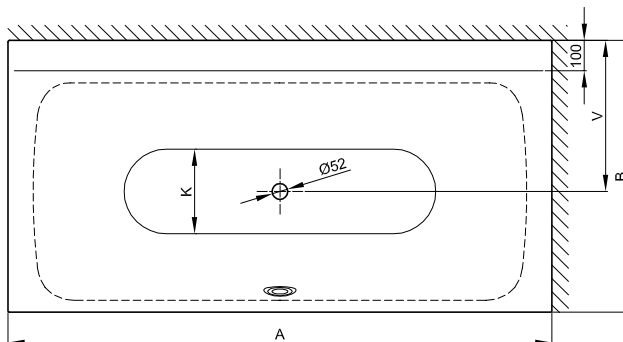

BetteLux V Silhouette Side

Informace

V případě objednávky koupelnovou s odtokovou soustavou, je tato předmontovaná z výrobního závodu. U soustav Trio je předmontovaná trubka Sanfix pro vodní přípojku. Obecně je součástí dodávky pružná hadice pro připojení odtokové soustavy.

V případě kombinace s Bette Vříivými systémy je třeba na místě instalace přivod vzduchu pod koupelnovou vanou.

K dodání s designově odpovídajícími umyvadly BetteLux. → 260