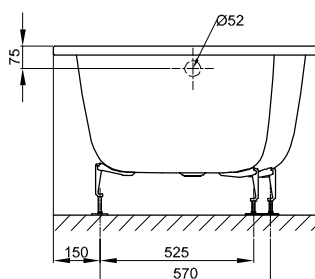

Objem dodávky

Včetně protihlukových rohoží.

Design: Tesseraux + Partner

Rozměry

Obj. č.	Rozměry v mm	Varianta	Užitý*
1131	1700 × 900 × 420	N° 1	192 Litr
1141	1700 × 900 × 420	N° 2	192 Litr

*Užitečný objem: Objem vody po odečtení 70 litrů výtlačku.