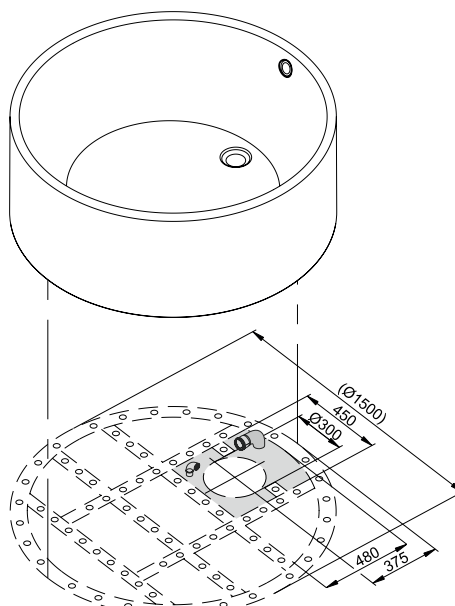

Objem dodávky

Včetně protihlukových rohoží.

Design: Tesseraux + Partner

Připojovací rozměry pro odtokovou a přepadovou soustavu

Rozměry

Obj. č.	Rozměry v mm	Užitý*
6045 CFXXS	1500 x 1500 x 450	342 Litr

*Užitečný objem: Objem vody po odečtení 70 litrů výtlačku.