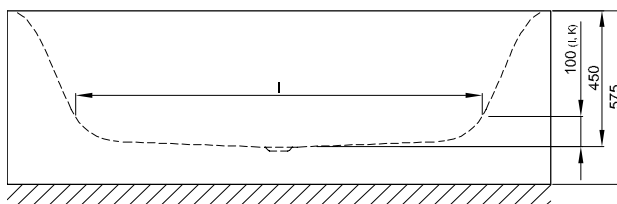

BetteLux Oval I Silhouette

Informace

V případě objednávky koupelnovou s odtokovou soustavou, je tato předmontovaná z výrobního závodu. U soustav Trio je předmontovaná trubka Sanfix pro vodní přípojku. Obecně je součástí dodávky pružná hadice pro připojení odtokové soustavy.

V případě kombinace s Bette Vířivými systémy je třeba na místě instalace přivod vzduchu pod koupelnovou vanou.

K dodání s designově odpovídajícími umyvadly BetteLux Oval. → 264