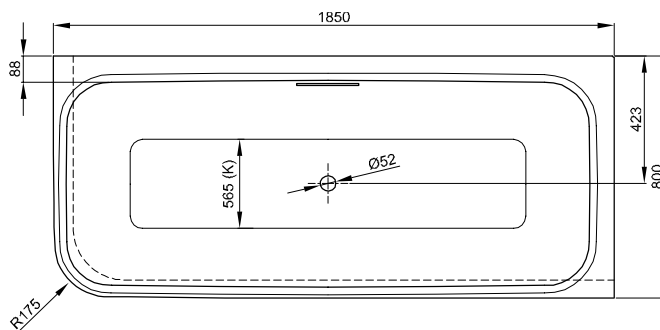

BetteArt V

Informace

Pro instalaci je nutně zapotřebí speciální odtoková a přepadová soustava. Soustava je předmontovaná z výrobního závodu. U odtokové a přepadové soustavy s přívodem je předmontovaná trubka Sanfix pro vodní přípojku. Obecně je součástí dodávky pružná hadice pro připojení odtokové soustavy.

K dodání s designově odpovídajícími umyvadly BetteArt nebo BetteArt Monolith. → 238