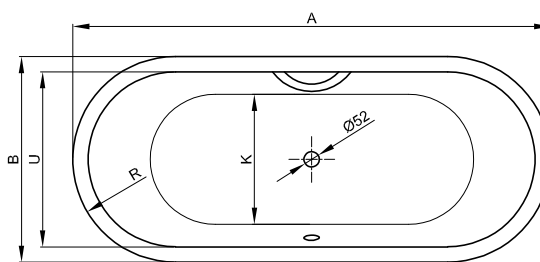

BetteStarlet Flair Oval

Informace

Pro správnou montáž doporučujeme použití originální nohy vany B23-1500