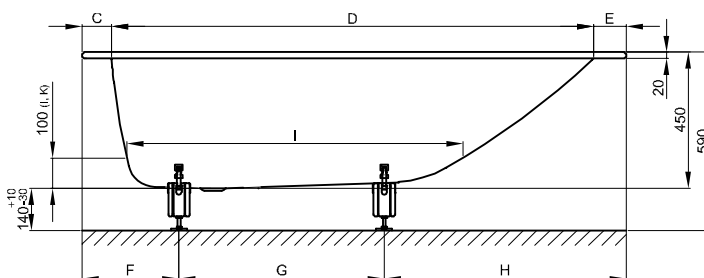

Rozměry

Obj. č.	Rozměry v mm	A	B	C	D	E	F	G	H	I	K	N	O	U	V	Užitý*
3323	1800 x 800 x 450	1800	800	95	1600	105	360	645	795	1080	515	455	690	433	100	155 Litr
3324	1900 x 900 x 450	1900	900	100	1690	110	320	780	800	1165	600	545	740	438	105	210 Litr
3325	2000 x 900 x 450	2000	900	100	1790	110	320	880	800	1285	600	545	790	438	105	226 Litr

*Užitečný objem: Objem vody po odečtení 70 litrů výtlačku.