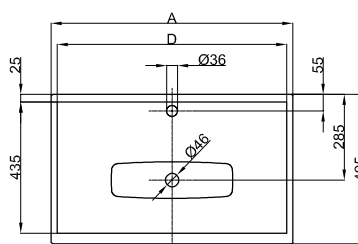

BetteLux Shape

Doporučené baterie:
Precnění baterie: Vzdálenost od steny 55 mm + cca 186 mm od středu otvoru pro kohoutek

Informace

Vestavné obdélníkové umyvadlo pro BetteLux Shape umyvadlový rám, vnitřní a vnější smalt, s otvorem pro kohoutek, bez prepadu

Umyvadlo a podstavec jsou z výroby pevně spojeny, musí však být objednány samostatně. Objednávka jednotlivých komponentů není možná.

Objem dodávky

Vc. upevňovacího materiálu, umyvadlový adaptér 1¼" a kryt odtoku pochromovány

Design: Tesseraux + Partner

Rozměry

Obj. č.	Rozměry v mm	Otvory pro baterie	A	D	W
A170	600 × 495 × 120		600	560	360
A170 HLW1	600 × 495 × 120	o	600	560	360
A171	800 × 495 × 120		800	760	560
A171 HLW1	800 × 495 × 120	o	800	760	560
A172	1000 × 495 × 120		1000	960	760
A172 HLW1	1000 × 495 × 120	o	1000	960	760