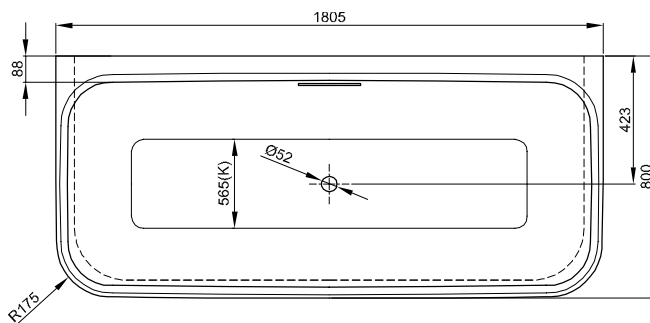

BetteArt I

Informace

Pro instalaci je nutně zapotřebí speciální odtoková a přepadová soustava. Soustava je předmontovaná z výrobního závodu. U odtokové a přepadové soustavy s přívodem je předmontovaná trubka Sanifix pro vodní přípojku. Obecně je součástí dodávky pružná hadice pro připojení odtokové soustavy.

K dodání s designově odpovídajícími umyvadly BetteArt nebo BetteArt Monolith. → 238