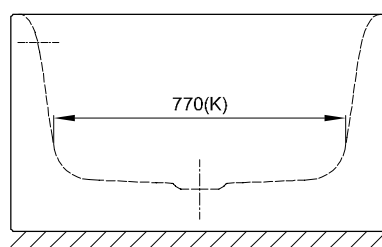

Objem dodávky

Včetně protihlukových rohoží.

Design: Tesseraux + Partner

Rozměry

Obj. č.	Rozměry v mm	Užitý*
6043 CFXXS	1800 x 1000 x 450	215 Litr

*Užitečný objem: Objem vody po odečtení 70 litrů výtlačku.