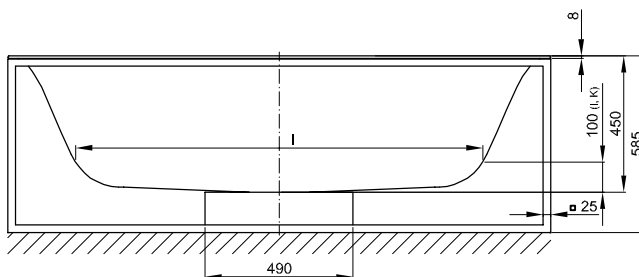

BetteLux Shape