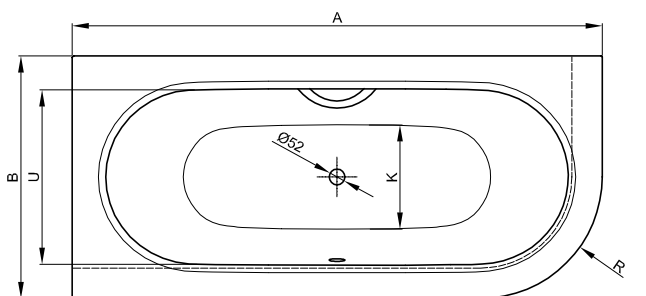

BetteStarlet IV Silhouette

Informace

V případě objednávky koupelnovou s odtokovou soustavou, je tato předmontovaná z výrobního závodu. U soustav Trio je předmontovaná trubka Sanfix pro vodní přípojku. Obecně je součástí dodávky pružná hadice pro připojení odtokové soustavy.

V případě kombinace s Bette Vířivými systémy je třeba na místě instalace přívod vzduchu pod koupelnovou vanou.