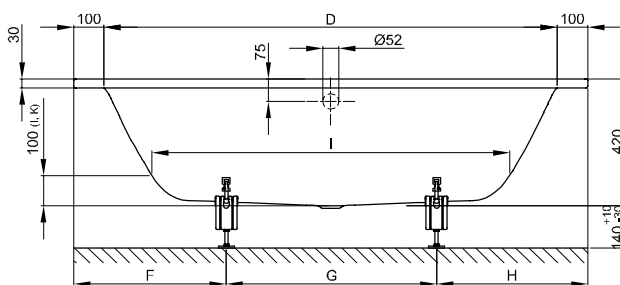

Včetně protihlukových rohoží.

Design: Tesseraux + Partner

Rozměry

Obj. č.	Rozměry v mm	A	B	D	F	G	H	I	K	N	Užitý*
3472	1700 × 750 × 420	1700	750	1500	500	700	500	1185	520	435	134 Litr
3473	1800 × 800 × 420	1800	800	1600	480	840	480	1285	570	485	170 Litr