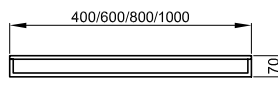

Ručník

Dřevo vložka lze objednat jako jednu z možností.

Objem dodávky

- vč. upevňovacího materiálu

PG	Obj. č.	Rozměry v mm	Popis	Bílý matná 807 Černá matná 815 → Obálka
IN	Q030	400 × 120 × 70	Ručník 400 mm	424 €
IN	Q031	600 × 120 × 70	Ručník 600 mm	424 €
IN	Q032	800 × 120 × 70	Ručník 800 mm	440 €
IN	Q033	1000 × 120 × 70	Ručník 1000 mm	440 €