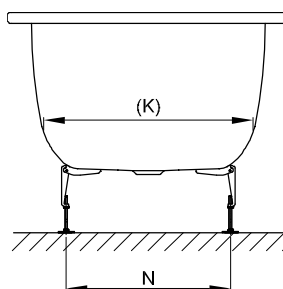

Objem dodávky

Včetně protihlukových rohoží.

Design: Tesseraux + Partner

Rozměry

Obj. č.	Rozměry v mm	Varianta	A	B	D	F	G	H	I	K	N	O	Užitý*
3420	1600 × 700 × 420	N° 1	1600	700	1410	560	640	400	1200	500	405	590	119 Litr
3430	1600 × 700 × 420	N° 2	1600	700	1410	560	640	400	1200	500	405	590	119 Litr
3421	1700 × 700 × 420	N° 1	1700	700	1510	560	760	380	1300	500	405	690	131 Litr
3431	1700 × 700 × 420	N° 2	1700	700	1510	560	760	380	1300	500	405	690	131 Litr
3422	1700 × 750 × 420	N° 1	1700	750	1510	560	760	380	1300	545	455	690	151 Litr
3432	1700 × 750 × 420	N° 2	1700	750	1510	560	760	380	1300	545	455	690	151 Litr
3423	1800 × 800 × 420	N° 1	1800	800	1610	550	845	405	1400	600	505	790	187 Litr
3433	1800 × 800 × 420	N° 2	1800	800	1610	550	845	405	1400	600	505	790	187 Litr

*Užitečný objem: Objem vody po odečtení 70 litrů výtlačku.