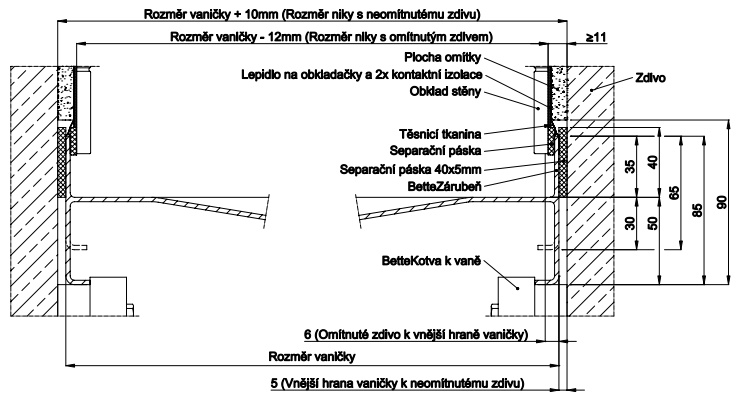

Vestavba na odlehčenou stěnu

Vestavba na masivní stěnu

Rohová vestavba