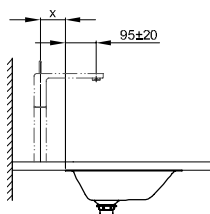

Doporučené baterie:

Přesah baterie: Vzdálenost baterie x mm + ca. 95 mm od vnější hrany

Stáhnout odkaz

Šablona pro výřez ke stažení na www.my-bette.com

Objem dodávky

Včetně protihlukových rohoží.

Design: Tesseraux + Partner

Rozměry

Obj. č.

A231

Rozměry v mm

740 x 386 x 100