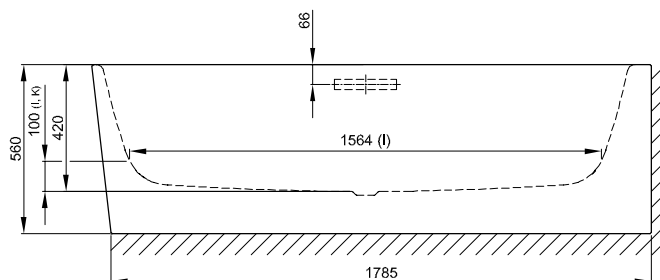

K dodání s designově odpovídajícími umyvadly BetteArt nebo BetteArt Monolith. → 238

Objem dodávky

Včetně protihlukových rohoží.

Design: Tesseraux + Partner

Připojovací rozměry pro odtokovou a přepadovou soustavu