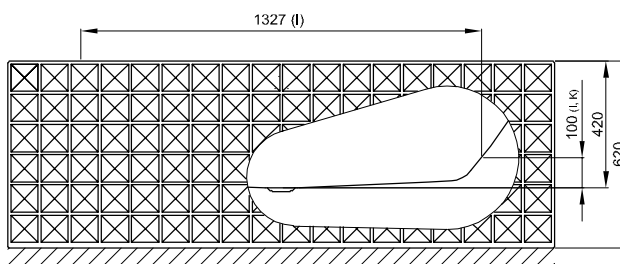

BetteLoft Ornament