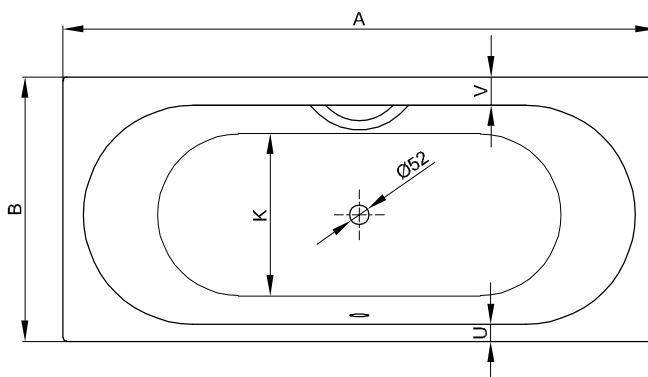

BetteStarlet

Informace

BetteStarlet, 1900 × 900 × 420 mm, č. v. 1830, není k dodání s BetteZárubeň.

Pro správnou montáž doporučujeme použití originální nohy vany B23-1500

Pokud má být vana vestavěna pod desku, kontaktujte nás laskavě pro zhotovení individuálních dat výřezu.