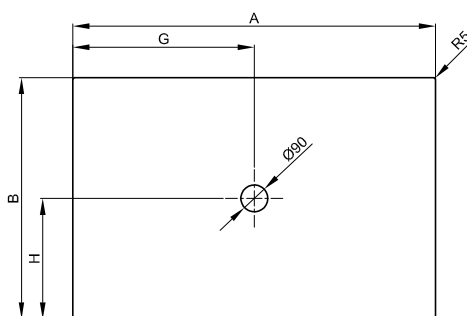

BetteFloor 1600 mm - 1800 mm

Vyobrazeno s předem namontovanou Minimální nosník vany (T1).

Vyobrazeno s předem namontovanou Minimální nosník vany (T1).

Objem dodávky

Včetně protihlukových rohoží.

Výška instalace

Odtoková soustava	od
B598-	118 mm
B597-	98 mm
B594-	50 mm

Rozměry

Obj. č.	Rozměry v mm	A	B	G	H
5948	1600 x 700	1600	700	800	350
5949	1600 x 750	1600	750	800	375
5957	1600 x 800	1600	800	800	400
5966	1600 x 900	1600	900	800	450
5969	1600 x 1000	1600	1000	800	500
5994	1700 x 750	1700	750	850	375
5989	1700 x 800	1700	800	850	400
5991	1700 x 900	1700	900	850	450
5817	1700 x 1000	1700	1000	850	500
5981	1800 x 800	1800	800	900	400
5988	1800 x 900	1800	900	900	450
5818	1800 x 1000	1800	1000	900	500