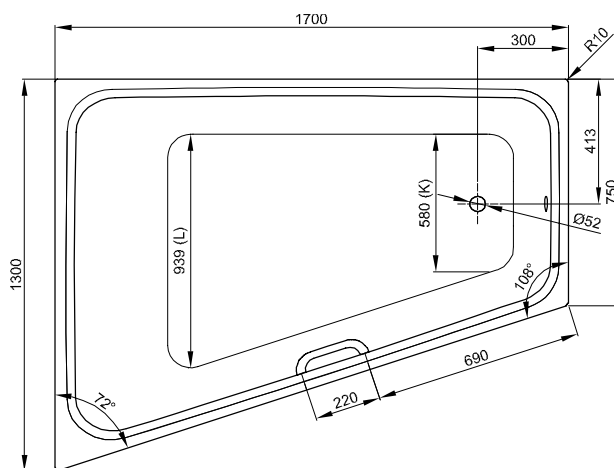

BetteSpace L

N° 1: Provedení levé

N° 1: Provedení levé

N° 2: Provedení pravé

N° 2: Provedení pravé

Informace

Pro správnou montáž doporučujeme použití originální nohy vany B50-0015

Pokud má být vana vestavěna pod desku, kontaktujte nás laskavě pro zhotovení individuálních dat výřezu.