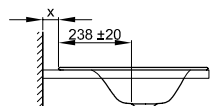

BetteLux Vestavné

Doporučené baterie:

Precnávání baterie: Vzdálenost od stěny x mm + ca 238 mm od vnější hrany