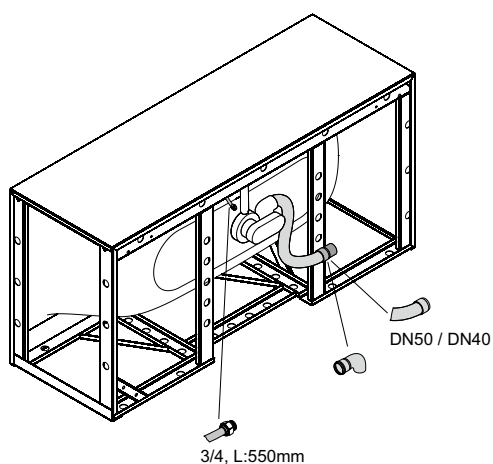

Objem dodávky

Včetně protihlukových rohoží.

Design: Tesseraux + Partner

Připojovací rozměry pro odtokovou a přepadovou soustavu

Rozměry

Obj. č.	Rozměry v mm	A	B	I	K	V	Užitý*
3460 CERVS	1700 × 850 × 450	1700	850	1270	507	475	156 Litr
3461 CERVS	1800 × 900 × 450	1800	900	1345	545	500	185 Litr

*Užitečný objem: Objem vody po odečtení 70 litrů výtlačku.