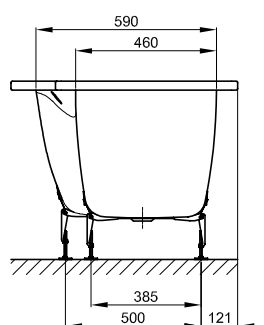

N° 2: kolmá strana nohou vpravo

Rozměry

Obj. č.	Rozměry v mm	Varianta	Užitý*
2750	1700 × 750 × 450	N° 1	158 Litr
2760	1700 × 750 × 450	N° 2	158 Litr

*Užitečný objem: Objem vody po odečtení 70 litrů výtlačku.