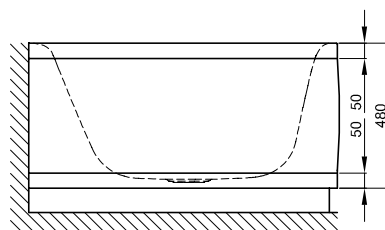

Objem dodávky

Včetně protihlukových rohoží.

Design: schmidem design

Rozměry

Obj. č.	Rozměry v mm	Varianta	Užitý*
6052 CERV	1605 × 1022 × 450	N° 1	174 Litr
6053 CELV	1605 × 1022 × 450	N° 2	174 Litr

*Užitečný objem: Objem vody po odečtení 70 litrů výtlačku.