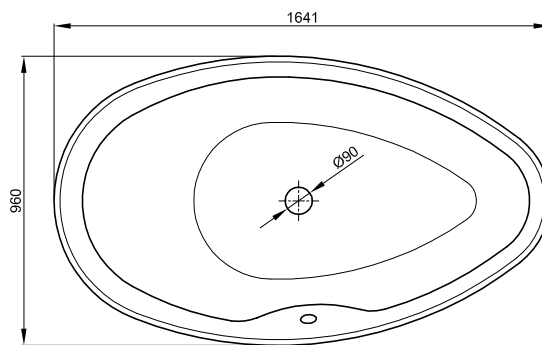

BettePool Oval

Informace

Zvýšená hladina vody.

Pro správnou montáž doporučujeme použití originální nohy vany B50-0015

Pokud má být vana vestavěna pod desku, kontaktujte nás laskavě pro zhotovení individuálních dat výřezu.