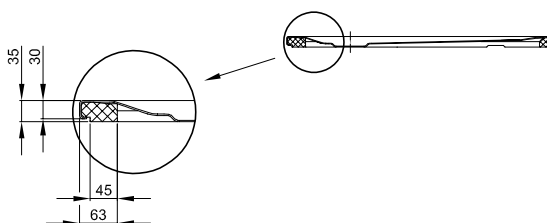

Dbejte pokynů pro objednání na straně 5.

BetteUltra = 900 mm

Sprchové vaničky < 1000 mm

Sprchové vaničky < 1000 mm

Vyobrazeno s předem namontovanou Minimální nosník vany (T1).

Vyobrazeno s předem namontovanou Minimální nosník vany (T1).