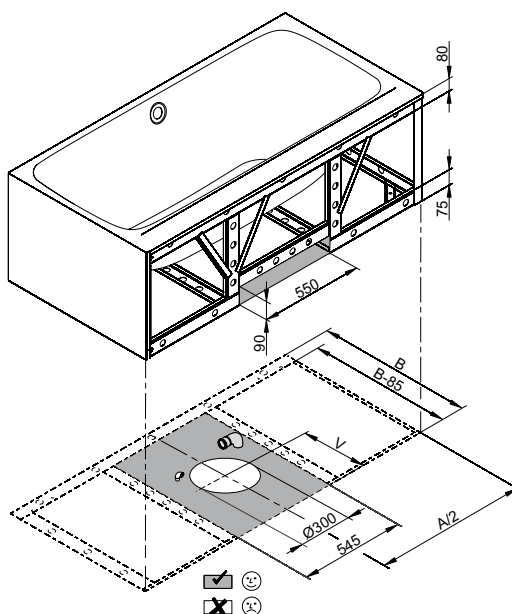

Objem dodávky

Včetně protihlukových rohoží.

Design: Tesseraux + Partner

Připojovací rozměry pro odtokovou a přepadovou soustavu

Rozměry

Obj. č.	Rozměry v mm	A	B	I	K	V	Užitý*
3460 CERVS	1700 × 850 × 450	1700	850	1270	507	475	156 Litr
3461 CERVS	1800 × 900 × 450	1800	900	1345	545	500	185 Litr

*Užitečný objem: Objem vody po odečtení 70 litrů výtlačku.