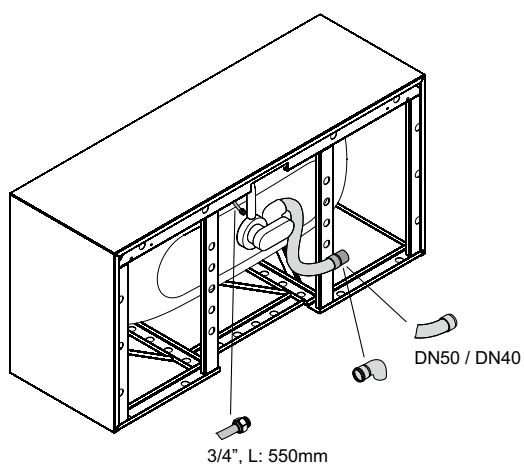

Objem dodávky

Včetně protihlukových rohoží.

Design: Tesseraux + Partner

Připojovací rozměry pro odtokovou a přepadovou soustavu

Rozměry

Obj. č.	Rozměry v mm	A	B	I	K	V	V1	Užitý*
3460 CWVVS	1700 × 850 × 450	1700	850	1270	507	475	545	156 Litr
3461 CWVVS	1800 × 900 × 450	1800	900	1345	545	500	550	185 Litr

*Užitečný objem: Objem vody po odečtení 70 litrů výtlačku.