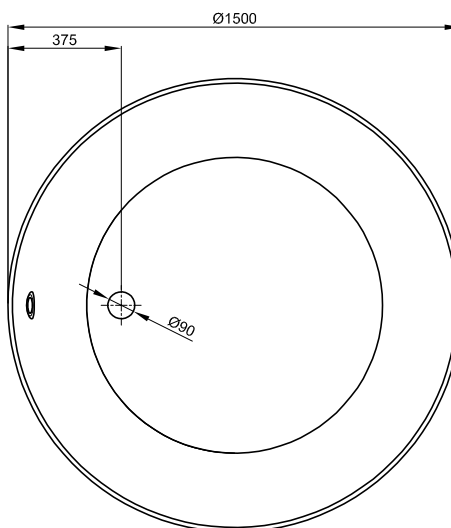

Informace

Pro správnou montáž doporučujeme použít originální nohy vany B50-0016