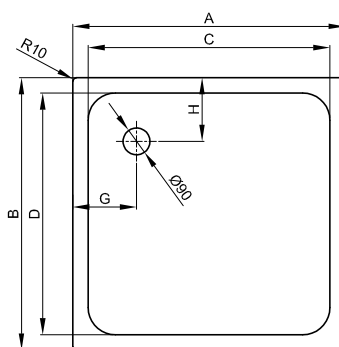

BetteSupra s vanovým nosníkem

Sprchové vaničky < 1000 mm