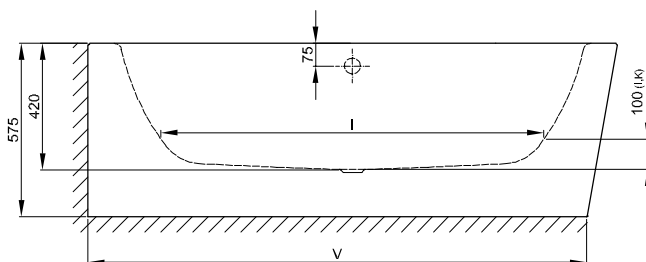

BetteStarlet IV Silhouette

Informace

V případě objednávky koupelnovou s odtokovou soustavou, je tato předmontovaná z výrobního závodu. U soustav Trio je předmontovaná trubka Sanfix pro vodní přípojku. Obecně je součástí dodávky pružná hadice pro připojení odtokové soustavy.

V případě kombinace s Bette Vířivými systémy je třeba na místě instalace přívod vzduchu pod koupelnovou vanou.