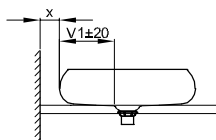

Mísové umyvadlo BetteCraft

Doporučené baterie:

Délka výtoku armatury: odstup od stěny x mm + rozměr V1 od vnější hrany