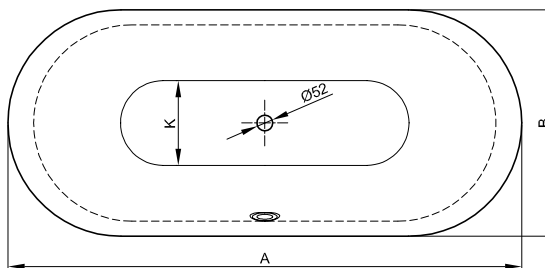

BetteLux Oval

Informace

Z důvodu falcového okraje nelze kombinovat běžně prodávané vanové kotvy.
Pro montáž proto doporučujeme vanové kotvy Bette (výr.-č. Z0008669)

Pro správnou montáž doporučujeme použití originální nohy vany B23-1500

K dodání s designově odpovídajícími umyvadly BetteLux Oval. → 264