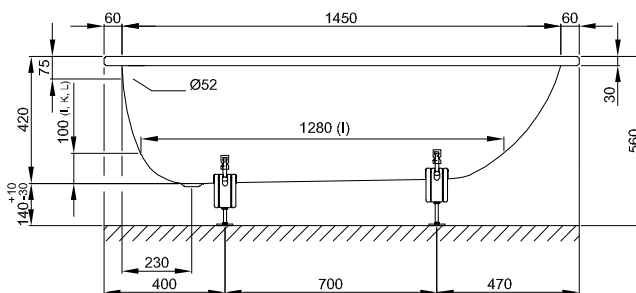

Rozměry

Obj. č.	Rozměry v mm	Varianta	A	B	B2	M	N	Užity*
2770	1570 × 650 × 420	N° 1	1570	650	500	50	50	104 Litr
2780	1570 × 650 × 420	N° 2	1570	650	500	50	50	104 Litr
2570	1570 × 700 × 420	N° 1	1570	700	550	60	90	104 Litr
2580	1570 × 700 × 420	N° 2	1570	700	550	60	90	104 Litr

*Užitečný objem: Objem vody po odečtení 70 litrů výtlačku.