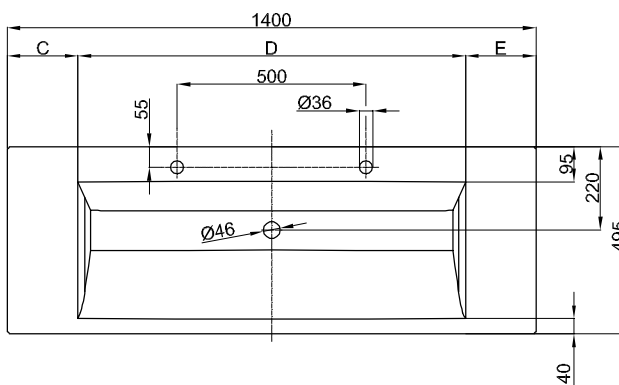

BetteAqua Vestavné

Stáhnout odkaz

Šablona pro výřez ke stažení na www.my-bette.com

Objem dodávky

Včetně upevňovacího materiálu.

Včetně protihlukových rohoží.

Design: schmidem design

Doporučené baterie:

Precnávání baterie: Vzdálenost od stěny x mm + cca 200 mm od vnější hrany

Doporučené baterie:

Precnávání baterie: ca 145 mm od středu otvoru pro kohoutek

Rozměry

Obj. č.	Rozměry v mm	Otvory pro baterie	C	D	E
A070	600 x 495 x 80		80	440	80
A070 HLW1	600 x 495 x 80	o	80	440	80
A071	800 x 495 x 80		135	530	135
A071 HLW1	800 x 495 x 80	o	135	530	135
A072	1400 x 495 x 80		185	1030	185
A072 HLW1	1400 x 495 x 80	o	185	1030	185
A072 HLW2	1400 x 495 x 80	oo	185	1030	185