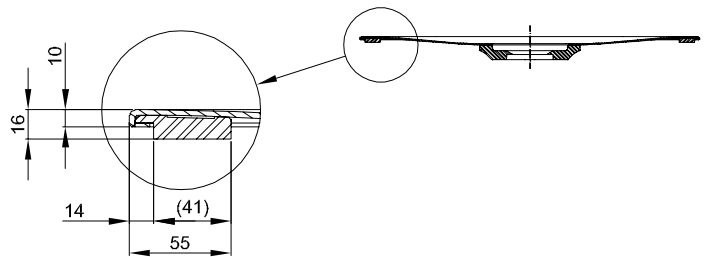

Sprchovací vaničky

166	BetteAir	226	BetteUltra 1300 mm - 1400 mm
168	BetteFlat	228	BetteUltra = 1500 mm
188	BetteCaro 35 mm, rovnoramenné	230	BetteUltra 1600 mm - 2000 mm
192	BetteCorner 35 mm, nerovnoramenné	232	BetteUltra s vanovým nosníkem
190	BetteCorner 35 mm, rovnoramenné		
194	BetteDelta 800 mm - 900 mm		
196	BetteDelta 1000 mm - 1200 mm		
170	BetteFloor 800 mm - 1000 mm		
172	BetteFloor 1100 mm - 1200 mm		
174	BetteFloor 1300 mm - 1500 mm		
176	BetteFloor 1600 mm - 1800 mm		
178	BetteFloor Caro		
180	BetteFloor Corner		
182	BetteFloor Side 900 mm - 1200 mm		
184	BetteFloor Side 1300 mm - 1500 mm		
186	BetteFloor Side 1600 mm - 1800 mm		
198	BetteQuinta 700 mm - 900 mm		
200	BetteQuinta 1000 mm - 1200 mm		
202	BetteSupra 700 mm - 850 mm		
204	BetteSupra = 900 mm		
206	BetteSupra 1000 mm - 1100 mm		
208	BetteSupra 1200 mm - 1300 mm		
210	BetteSupra 1400 mm - 1500 mm		
212	BetteSupra 1600 mm - 1800 mm		
214	BetteSupra s vanovým nosníkem		
216	BetteUltra 700 mm - 850 mm		
218	BetteUltra = 900 mm		
220	BetteUltra = 1000 mm		
222	BetteUltra 1050 mm - 1100 mm		
224	BetteUltra = 1200 mm		