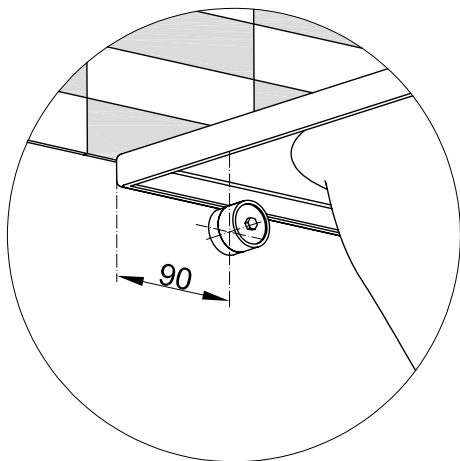

Kotva k vaně (3 ks)

Informace

Vanová kotva s integrovanou zvukovou izolací pro montáž van a sprchových vaniček ke zdi.

Sada obsahuje tři kotvy, což je doporučené množství pro montáž.

Objem dodávky:
3 ks.

PG	Obj. č.	Popis	Cena
IN	Z0008669	Kotva k vaně (3 ks)	40 €