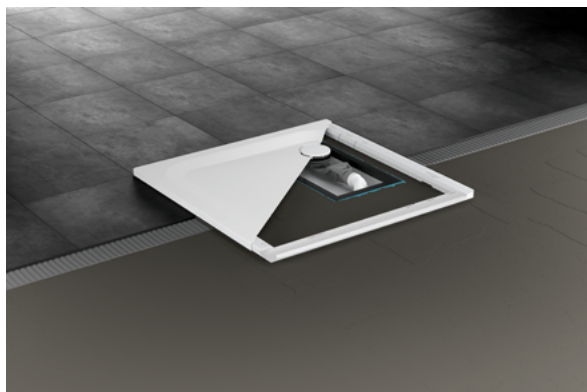

Minimální nosník vany (instalovaný z výroby) pro sprchové vaničky a sprchovací plochy

Informace

instalovaný z výroby

Plug and Play instalace sprchových vaniček a sprchovacích ploch

Lze nalepit přímo na potěr nebo dřevěnou podlahu.