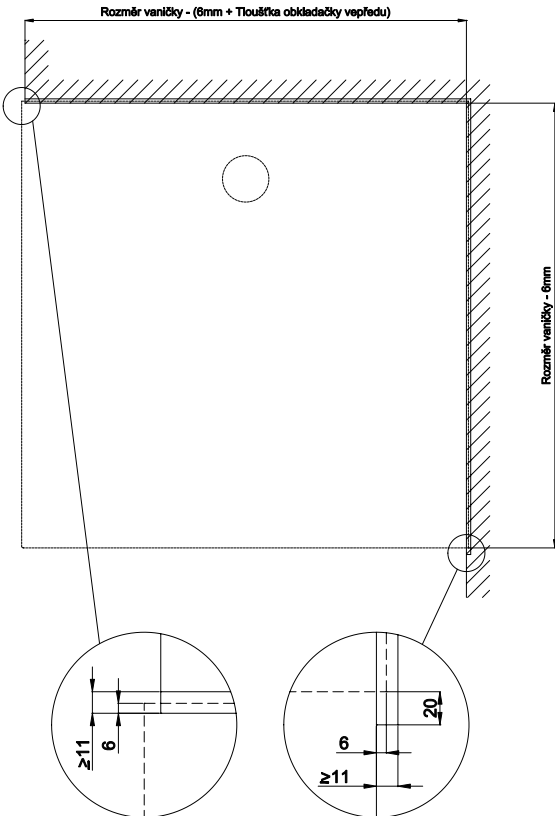

BetteZárubeň návod pro vestavbu

Informace

Protože je sprchová vanička s BetteZárubeň zapuštěna do stěny, změni se montážní rozměry vany. Mějte to, prosím, na zřeteli při plánování vanové zástěny. Uvedené rozměry se orientují podle omítnuté hrubé stěny bez dlaždiček.

Vestavba do výklenku

Vestavba na odlehčenou stěnu

Vestavba na masivní stěnu

Rohová vestavba

Vestavba na odlehčenou stěnu

Vestavba na masivní stěnu

Změny a tolerance podmíněné výrobou vyhrazeny.

Doplňky