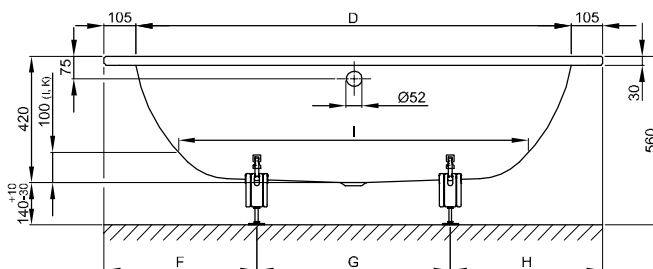

BetteStarlet V

Informace

Pro správnou montáž doporučujeme použití originální nohy vany B23-1500

Objem dodávky

Včetně protihlukových rohoží.

Rozměry

Obj. č.	Rozměry v mm	A	B	D	F	G	H	I	K	R	T	U	Užitý*
6680	1650 × 750 × 420	1650	750	1440	505	640	505	1170	455	375	425	540	92 Litr
6690	1750 × 800 × 420	1750	800	1540	550	650	550	1270	505	400	480	590	122 Litr
6700	1850 × 850 × 420	1850	850	1640	550	750	550	1370	555	425	485	640	155 Litr