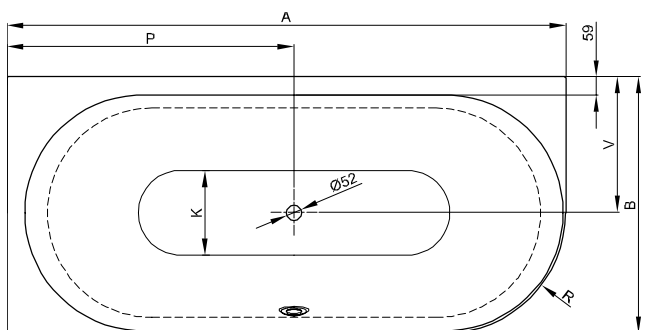

BetteLux Oval IV Silhouette

Informace

V případě objednávky koupelnovou s odtokovou soustavou, je tato předmontovaná z výrobního závodu. U soustav Trio je předmontovaná trubka Sanfix pro vodní přípojku. Obecně je součástí dodávky pružná hadice pro připojení odtokové soustavy.

V případě kombinace s Bette Vířivými systémy je třeba na místě instalace přivod vzduchu pod koupelnovou vanou.

K dodání s designově odpovídajícími umyvadly BetteLux Oval. → 264