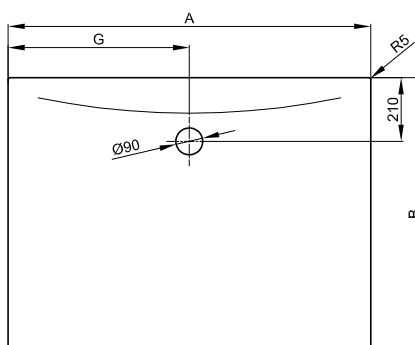

BetteFloor Side 900 mm - 1200 mm

Vyobrazeno s předem namontovanou Minimální nosník vany (T1).

Vyobrazeno s předem namontovanou Minimální nosník vany (T1).

Objem dodávky

Včetně protihlukových rohoží.

Design: Tesseraux + Partner

Výška instalace

Odtoková soustava	od
B598-	118 mm
B597-	98 mm
B594-	50 mm

Rozměry

Obj. č.	Rozměry v mm	A	B	G
3381	900 x 900	900	900	450
3388	1000 x 800	1000	800	500
3385	1000 x 900	1000	900	500
3382	1000 x 1000	1000	1000	500
3374	1100 x 800	1100	800	550
3396	1100 x 900	1100	900	550
3387	1200 x 800	1200	800	600
3380	1200 x 900	1200	900	600
3383	1200 x 1000	1200	1000	600
3391	1200 x 1200	1200	1200	600