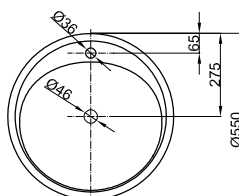

BetteLux Oval Couture Volně stojící umyvadlo

Doporučené baterie:

Přesah baterie: cca 165 mm od středu otvoru pro kohoutek