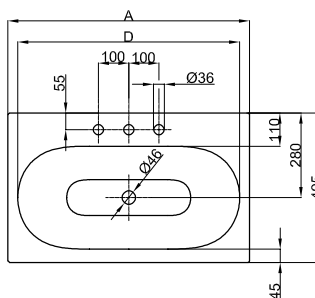

BetteComodo Vestavné

Doporučené baterie:

Presah baterie: cca 183 mm od středu otvoru pro kohoutek

Doporučené baterie:

Precizování baterie: Vzdálenost od stěny x mm + ca 238 mm od vnější hrany