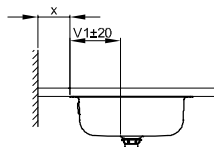

BetteOne podstavné umyvadlo

Doporučené baterie:

Délka výtoku armatury: odstup od stěny x mm + rozměr V1 od vnější hrany