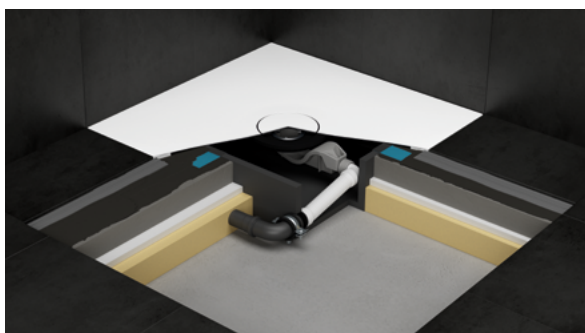

Minimální nosič (instalovaný z výroby) pro sprchové dlaždice

Informace

- instalovaný z výroby
- Plug and Play instalace sprchové dlaždice BetteAir
- Lze nalepit přímo na potěr nebo dřevěnou podlahu.
- Lze kombinovat s BetteAir
- Lze kombinovat s instalační krabicí BetteAir
- Vestavná varianta: v úrovni podlahy

Minimální vestavná výška s

odtokovou soupravou BetteAir 50: 68 mm

odtokovou soupravou BetteAir 30: 48 mm

Varianta

PG	Kódování	Popis	vhodné pro model	Cena
EX	T2	Minimální nosič (instalovaný z výroby) pro sprchové dlaždice	Sprchová dlaždice	79 €