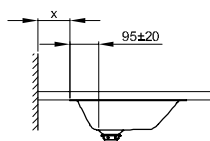

BetteLoft podstavné umyvadlo

Doporučené baterie:

Precnívání baterie: Vzdálenost od steny x mm + ca. 95 mm od vnější hrany