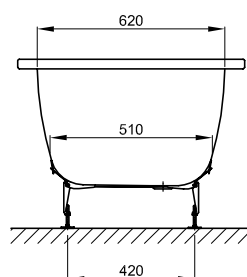

Rozměry

Obj. č.	Rozměry v mm	Užitý*
3020	1700 x 750 x 420	128 Litr
3100	1700 x 800 x 420	128 Litr

*Užitečný objem: Objem vody po odečtení 70 litrů výtlačku.