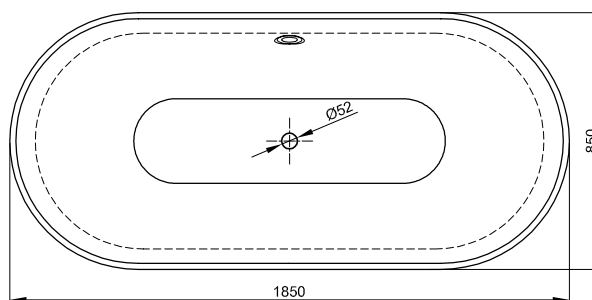

BetteLux Oval Couture

Informace

Textilní polstrovaní vany je napevno na vaně již z výroby, ale je nutné ho v objednávce uvést jako samostatný kód. Objednat polstrovaní nebo tuto vanu zvlášť není možné.

V případě objednávky s odtokovou soustavou, je tato předmontována již z výroby. U soustav Trio je předmontovaná trubka Sanfix pro vodní přípojku. Obecně je součástí dodávky pružná hadice pro připojení odtokové soustavy.

K dodání s designově odpovídajícími umyvadly BetteLux Oval Couture. → 266