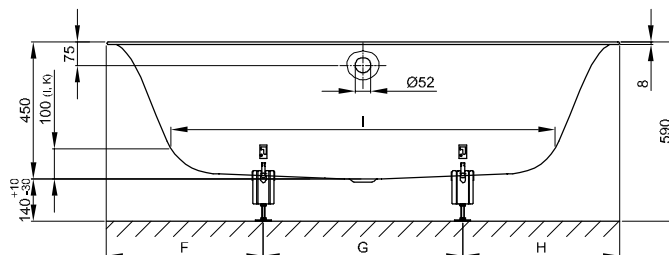

K dodání s designově odpovídajícími umyvadly BetteLux. → 260

Objem dodávky

Včetně protihlukových rohoží.

Design: Tesseraux + Partner

Rozměry

Obj. č.	Rozměry v mm	A	B	F	G	H	I	K	N	Užitý*
3440	1700 × 750 × 450	1700	750	495	710	495	1270	505	400	156 Litr
3441	1800 × 800 × 450	1800	800	495	810	495	1345	545	450	185 Litr
3442	1900 × 900 × 450	1900	900	520	860	520	1420	615	500	234 Litr