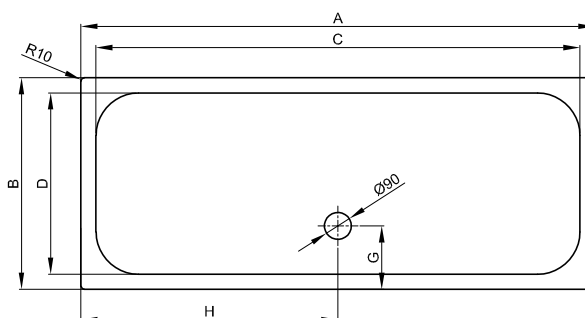

BetteSupra 1600 mm - 1800 mm

Sprchové vany s délkou strana 1600 mm jsou dodávány se středovým odtokem na delší straně.

Informace

Pro montáž doporučujeme Patkový systém, rozsah nastavení 80 - 200 mm.

Objem dodávky

Včetně protihlukových rohoží.

Výška instalace

Odtoková soustava	od
B598-	153 mm
B597-	133 mm
B594-	85 mm

Rozměry

Obj. č.	Rozměry v mm	A	B	C	D	G	H
5952	1600 × 700 × 65	1600	700	1500	600	210	800
5954	1600 × 750 × 65	1600	750	1500	650	210	800
5956	1600 × 800 × 65	1600	800	1500	700	210	800
5962	1600 × 900 × 65	1600	900	1500	800	210	800
5968	1600 × 1000 × 65	1600	1000	1500	900	210	800
5993	1700 × 700 × 65	1700	700	1600	600	210	850
5997	1700 × 750 × 65	1700	750	1600	700	210	850
5972	1700 × 800 × 65	1700	800	1600	700	210	850
5999	1700 × 900 × 65	1700	900	1600	800	210	850
5807	1700 × 1000 × 65	1700	1000	1600	900	210	850
5987	1800 × 800 × 65	1800	800	1700	700	210	900
5983	1800 × 900 × 65	1800	900	1700	800	210	900
5809	1800 × 1000 × 65	1800	1000	1700	900	210	900