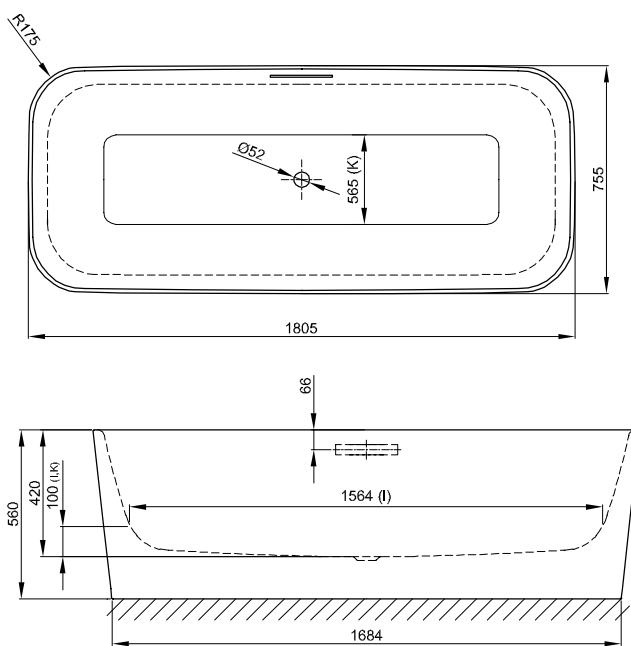

Informace

Pro instalaci je nutné zapotřebí speciální odtoková a přepadová soustava. Soustava je předmontovaná z výrobního závodu. U odtokové a přepadové soustavy s přívodem je předmontovaná trubka Sanfix pro vodní přípojku. Obecně je součástí dodávky pružná hadice pro připojení odtokové soustavy.

K dodání s designově odpovídajícími umyvadly BetteArt nebo BetteArt Monolith. → 238