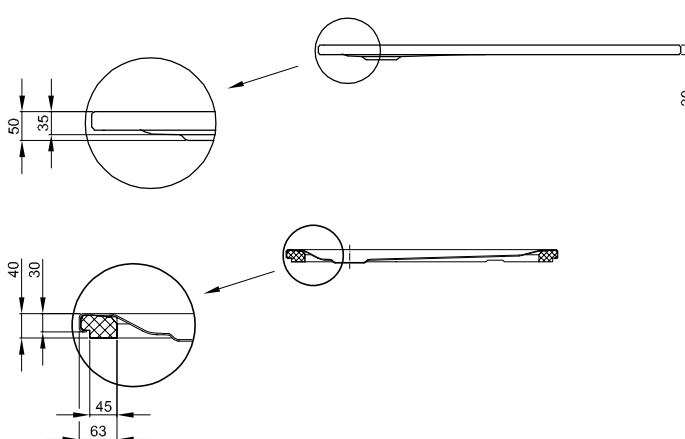

Vyobrazeno s předem namontovanou Minimální nosník vany (T1).

Objem dodávky

Včetně protihlukových rohoží.

Výška instalace

Odtoková soustava	od
B598-	123 mm
B597-	103 mm
B594-	55 mm

Rozměry

Obj. č.	Rozměry v mm	A	B	C	D	G	H
8710	1050 × 750 × 35	1050	750	900	650	235	375
8725	1100 × 700 × 35	1100	700	1000	600	210	350
8727	1100 × 750 × 35	1100	750	1000	650	210	375
8729	1100 × 800 × 35	1100	800	920	700	260	400
8630	1100 × 900 × 35	1100	900	1000	800	210	450
8737	1100 × 1000 × 35	1100	1000	1000	900	210	500
8743	1100 × 1100 × 35	1100	1100	1000	1000	210	550