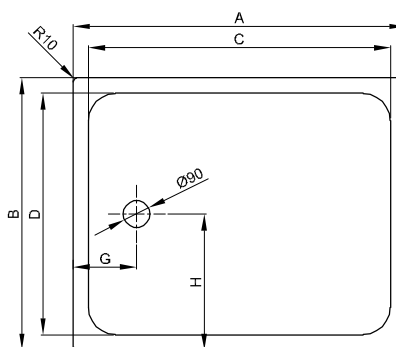

BetteSupra s vanovým nosníkem

Sprchové vaničky < 1000 mm

Sprchové vaničky ≥ 1000 mm

Objem dodávky

Sprchová vanička s předmontovanými nosnými prvky z expandovaného polystyrenu (EPS).

Včetně protihlukových rohoží.