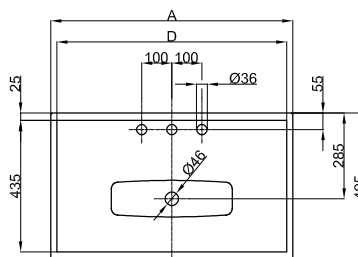

BetteLux Shape

Doporučené baterie:
Precnění baterie: Vzdálenost od steny 55 mm + cca 186 mm od středu otvoru pro kohoutek

Informace

Vestavné obdélníkové umyvadlo pro BetteLux Shape umyvadlový rám, vnitřní a vnější smalt, s otvorem pro kohoutek, bez prepadu

Umyvadlo a podstavec jsou z výroby pevně spojeny, musí však být objednány samostatně. Objednávka jednotlivých komponentů není možná.

Objem dodávky

Vc. upevňovacího materiálu, umyvadlový adaptér 1¼" a kryt odtoku pochromovány

Design: Tesseraux + Partner

Rozměry

Obj. č.	Rozměry v mm	Otvory pro baterie	A	D	W
A170	600 × 495 × 120		600	560	360
A170 HLW1	600 × 495 × 120	o	600	560	360
A171	800 × 495 × 120		800	760	560
A171 HLW1	800 × 495 × 120	o	800	760	560
A172	1000 × 495 × 120		1000	960	760
A172 HLW1	1000 × 495 × 120	o	1000	960	760