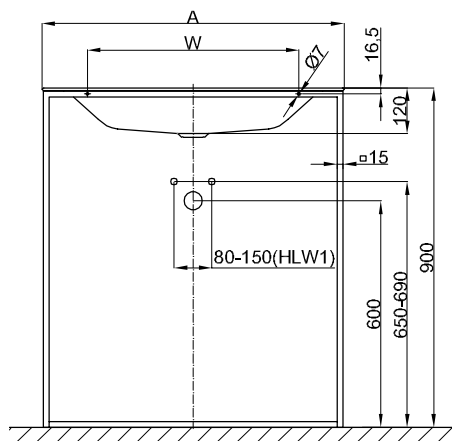

Velikosti

PG	Obj. č.	Rozměry v mm	Otvory pro baterie	Hmotnost (netto)	Bílý 000 → Obálka	barevné → Obálka
CO	A170	600 × 495 × 120		6.1 kg	1.333 €	1.450 €
CO	A170 HLW1	600 × 495 × 120	o	6.1 kg	1.333 €	1.450 €
CO	A171	800 × 495 × 120		7.9 kg	1.394 €	1.511 €
CO	A171 HLW1	800 × 495 × 120	o	7.9 kg	1.394 €	1.511 €
CO	A172	1000 × 495 × 120		9.5 kg	1.394 €	1.511 €
CO	A172 HLW1	1000 × 495 × 120	o	9.5 kg	1.394 €	1.511 €

Dbejte pokynů pro objednání na straně 5.

Doplňky

PG	Kódování	Popis	viz	Cena
EX	PW	BetteGlaze® Plus pro umyvadlo	S. 276	66 €
EX	HLZ	Otvory pro baterie	S. 278	234 €
EX	HLW3	Otvory pro baterie pro umyvadla 3 otvory	S. 278	96 €

Rám (nezbytné příslušenství)

PG	Obj. č.	Rozměry v mm	Bílý matná 807 Černá matná 815 → Obálka
IN	Q010	600 × 495 × 890	1.040 €
IN	Q011	800 × 495 × 890	1.092 €
IN	Q012	1000 × 495 × 890	1.144 €

Technické informace a ceny dalších doplňků Bette od strany 27.2. Změny a tolerance podmíněné výrobou vyhrazeny. Přehled barev naleznete v zadní části obálky.

Montážní a připojovací rozměry: