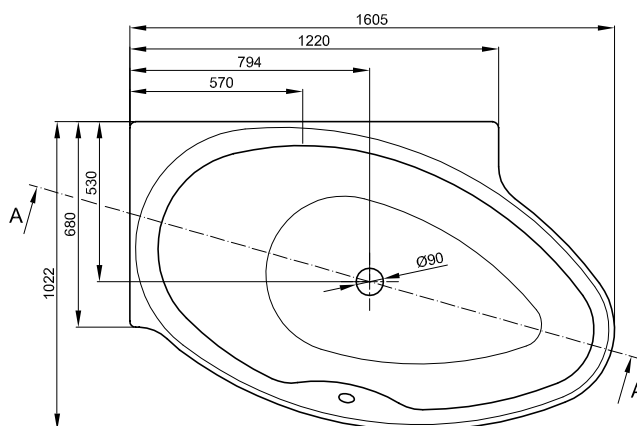

N° 1: Provedení levé, obj. č. 6052