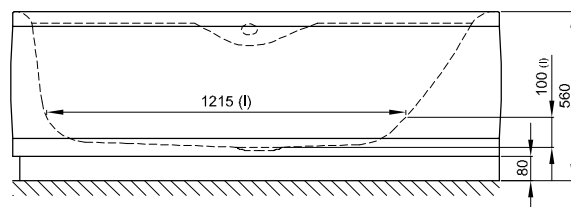

Objem dodávky

Včetně protihlukových rohoží.

Design: schmidem design

Rozměry

Obj. č.	Rozměry v mm	Varianta	Užitý*
6052 CERV	1605 × 1022 × 450	N° 1	174 Litr
6053 CELV	1605 × 1022 × 450	N° 2	174 Litr

*Užitečný objem: Objem vody po odečtení 70 litrů výtlačku.