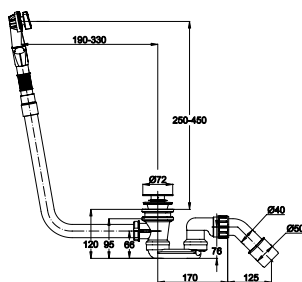

Odtokové a přepadové soustavy koupelňových van

Odtoková a přepadová soustava BetteArt

Informace

Konstrukční výška: 110 mm

Průměr odtoku: 52 mm

Kapacita odtoku: 0,87 l/sek

Výška ucpávkové vody: 50 mm

Přepadový výkon: 0,63 l/sek

Osvědčení: Kontrola kvality podle normy EN 274

PG	Obj. č.	vhodné pro model	chrom 901	bílý 000
IN	B614-	BetteArt	646 €	715 €
		BetteArt I		
		BetteArt IV		
		BetteArt V