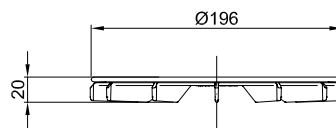

Glazovaný kryt odtoku BetteAir

Informace

z glazované titanové oceli

Pro BetteAir.

Barvy Midnight 790 a Black 056 nejsou u Anti-Slip Pro k dispozici.

*Prosím uveďte navíc kódování AY nebo AX, pokyny pro objednání viz strana 5.