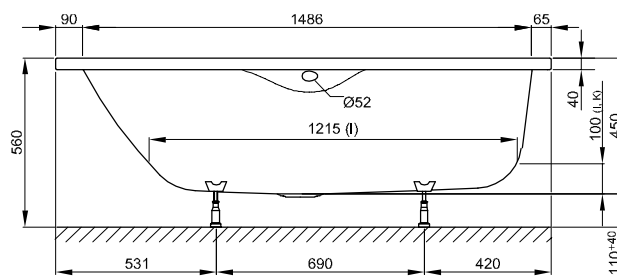

Objem dodávky

Včetně protihlukových rohoží.

Design: schmidem design

Rozměry

Obj. č.	Rozměry v mm	Užitý*
6050	1641 x 960 x 450	174 Litr

*Užitečný objem: Objem vody po odečtení 70 litrů výtlačku.