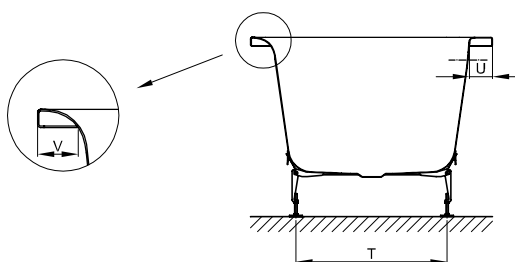

Design: schmidem design

Rozměry

Obj. č.	Rozměry v mm	A	B	D	F	G	H	I	K	T	U	V	Užitý*
6829	1700 x 750 x 450	1700	750	1534	555	590	555	1160	485	430	76	68	150 Litr
6830	1800 x 800 x 450	1800	800	1634	580	640	580	1260	535	480	76	67	180 Litr
6831	1900 x 900 x 450	1900	900	1734	580	740	580	1360	635	580	76	72	210 Litr
6832	2000 x 1000 x 450	2000	1000	1834	625	750	625	1460	735	680	76	73	240 Litr