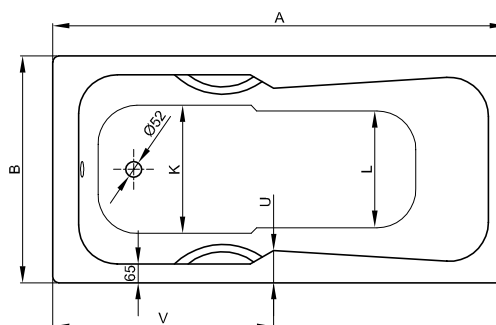

Informace

Pro správnou montáž doporučujeme použití originální nohy vany B23-1500

Pokud má být vana vestavěna pod desku, kontaktujte nás laskavě pro zhotovení individuálních dat výřezu.