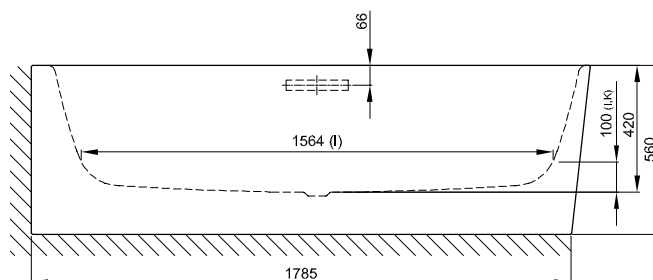

K dodání s designově odpovídajícími umyvadly BetteArt nebo BetteArt Monolith. → 238

Objem dodávky

Včetně protihlukových rohoží.

Design: Tesseraux + Partner

Připojovací rozměry pro odtokovou a přepadovou soustavu