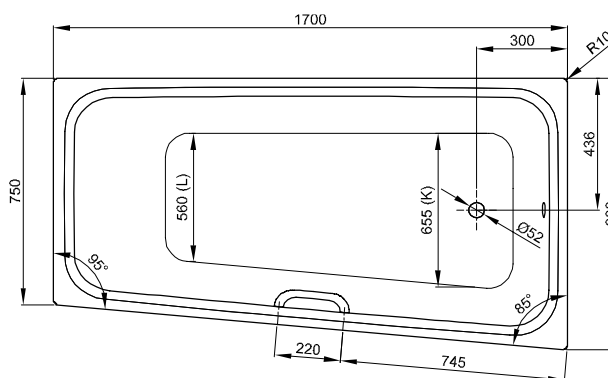

N° 2: Provedení pravé

Informace

Pro správnou montáž doporučujeme použití originální nohy vany B23-1500

Pokud má být vana vestavěna pod desku, kontaktujte nás laskavě pro zhotovení individuálních dat výřezu.