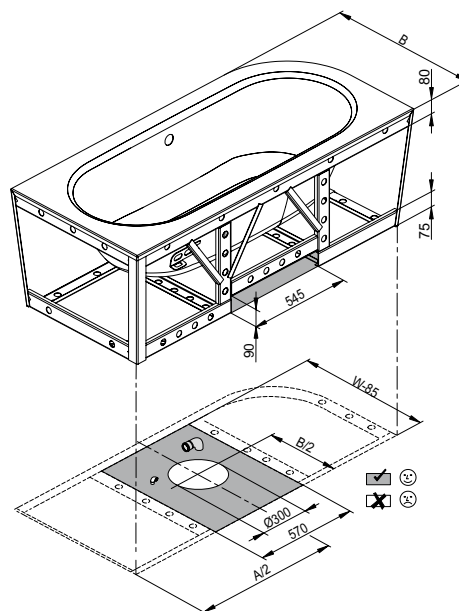

Objem dodávky

Včetně protihlukových rohoží.

Připojovací rozměry pro odtokovou a přepadovou soustavu

Rozměry

Obj. č.	Rozměry v mm	A	B	I	K	R	U	V	W	Užitý*
6680 CELVK	1650 × 750 × 420	1650	750	1170	455	375	540	1550	650	92 Litr
6690 CELVK	1750 × 800 × 420	1750	800	1270	505	400	590	1650	700	122 Litr
6700 CELVK	1850 × 850 × 420	1850	850	1370	555	425	640	1750	750	155 Litr
6720 CELVK	1950 × 950 × 420	1950	950	1470	625	475	735	1850	850	205 Litr

*Užitečný objem: Objem vody po odečtení 70 litrů výtlačku.