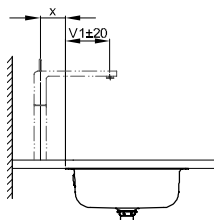

Doporučené baterie:

Délka výtoku armatury: odstup armatury x mm + rozměr V1 od vnější hrany

Stáhnout odkaz

Šablona pro výřez ke stažení na www.my-bette.com

Objem dodávky

Včetně protihlukových rohoží.

Včetně přepadové sady a přepadové růžice, chrom.

Design: Tesseraux + Partner

Rozměry

Obj. č.	Rozměry v mm	A	B	C	D	V1
A135	434 × 416 × 130	434	416	375	394	170
A136	587 × 408 × 130	587	408	368	547	165
A137	767 × 400 × 130	767	400	358	726	160