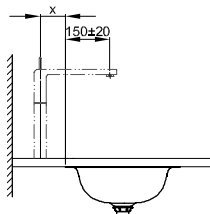

Doporučené baterie:

Přesah baterie: Vzdálenost baterie x mm + ca. 150 mm od vnější hrany

Stáhnout odkaz

Šablona pro výřez ke stažení na www.my-bette.com

Objem dodávky

Včetně protihlukových rohoží.

Design: Tesseraux + Partner

Rozměry

Obj. č.	Rozměry v mm	A	D
A217	574 x 380 x 120	574	534
A218	774 x 380 x 120	774	734