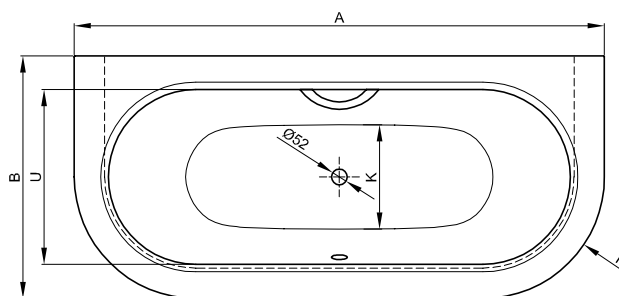

BetteStarlet I Silhouette

Informace

V případě objednávky koupelnovou s odtokovou soustavou, je tato předmontovaná z výrobního závodu. U soustav Trio je předmontovaná trubka Sanfix pro vodní přípojku. Obecně je součástí dodávky pružná hadice pro připojení odtokové soustavy.

V případě kombinace s Bette Vířivými systémy je třeba na místě instalace přivod vzduchu pod koupelnovou vanou.