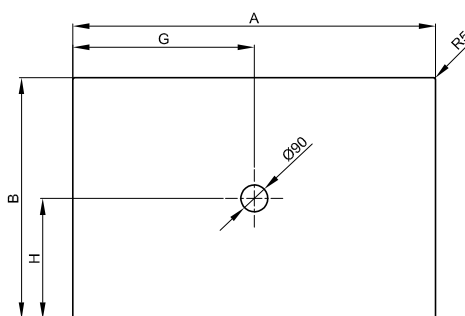

BetteFloor 1100 mm - 1200 mm

Vyobrazeno s předem namontovanou Minimální nosník vany (T1).

Vyobrazeno s předem namontovanou Minimální nosník vany (T1).

Objem dodávky

Včetně protihlukových rohoží.

Výška instalace

Odtoková soustava	od
B598-	118 mm
B597-	98 mm
B594-	50 mm

Rozměry

Obj. č.	Rozměry v mm	A	B	G	H
8732	1100 × 750	1100	750	550	375
8731	1100 × 800	1100	800	550	400
8631	1100 × 900	1100	900	550	450
8735	1100 × 1000	1100	1000	550	500
1672	1200 × 700	1200	700	600	350
1671	1200 × 750	1200	750	600	375
1681	1200 × 800	1200	800	600	400
1261	1200 × 900	1200	900	600	450
8661	1200 × 1000	1200	1000	600	500
8721	1200 × 1200	1200	1200	600	600