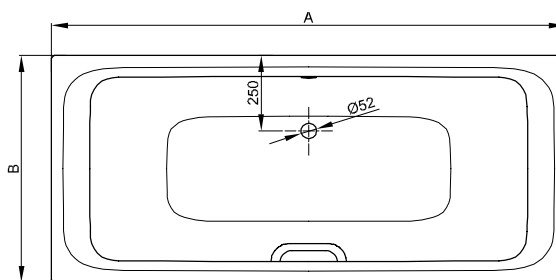

BetteSelect Duo

Informace

Pro správnou montáž doporučujeme použití originální nohy B23-1500

Pokud má být vana vestavěna pod desku, kontaktujte nás laskavě pro zhotovení individuálních dat výřezu.