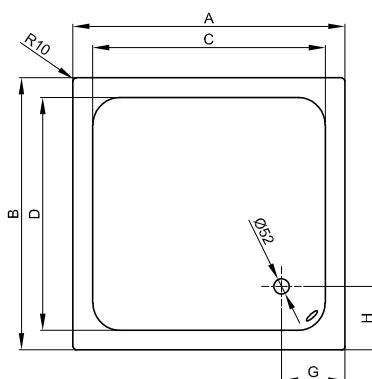

BetteDelta 800 mm - 900 mm

Výška instalace

Odtoková soustava	od
B600-	400 mm

Rozměry

Obj. č.	Rozměry v mm	A	B	C	D	G	H
5660	800 × 750 × 280	800	750	670	620	210	210
5810	800 × 800 × 280	800	800	670	670	210	210
5740	900 × 700 × 280	900	700	770	570	210	210
5760	900 × 750 × 280	900	750	770	620	210	210
5960	900 × 800 × 280	900	800	770	670	210	210
5910	900 × 900 × 280	900	900	770	770	210	210