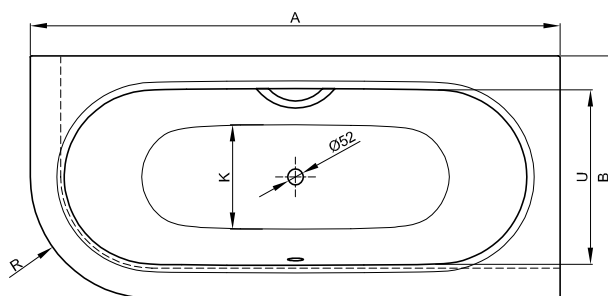

BetteStarlet V Silhouette

Informace

V případě objednávky koupelnovou s odtokovou soustavou, je tato předmontovaná z výrobního závodu. U soustav Trio je předmontovaná trubka Sanfix pro vodní přípojku. Obecně je součástí dodávky pružná hadice pro připojení odtokové soustavy.

V případě kombinace s Bette Vířivými systémy je třeba na místě instalace přivod vzduchu pod koupelnovou vanou.