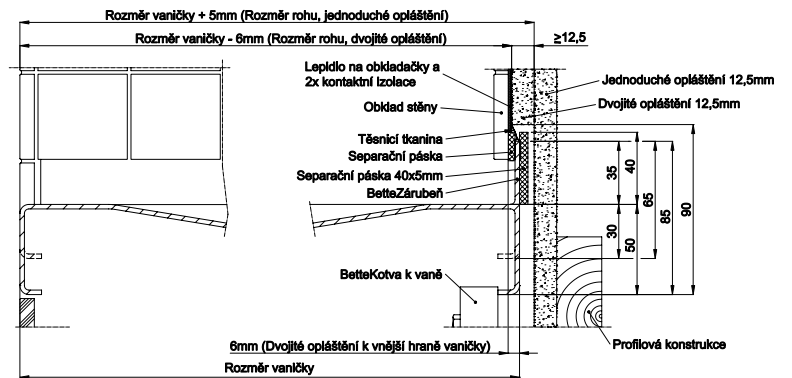

BetteZárubeň návod pro vestavbu

Informace

Protože je sprchová vanička s BetteZárubeň zapuštěna do stěny, změni se montážní rozměry vany. Mějte to, prosím, na zřeteli při plánování vanové zástěny. Uvedené rozměry se orientují podle omítnuté hrubé stěny bez dlaždiček.

Vestavba do výklenku

Vestavba na odlehčenou stěnu

Vestavba na masivní stěnu

Rohová vestavba

Vestavba na odlehčenou stěnu

Vestavba na masivní stěnu

Změny a tolerance podmíněné výrobou vyhrazeny.

Doplňky