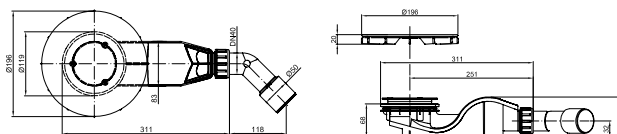

Odtokové soustavy sprchových vaniček / sprchovacích ploch

BetteAir 50, boční odtok - 0,6 l/s

PG	Obj. č.	vhodné pro model	bílý 000	barevné → S. 313	bílý a barevné s Protiskluz Pro* | bílý s Protiskluz Sense*
IN	B525-	BetteAir	267 €	267 €	267 €

Informace

Směr odvodnění: bočně
Konstrukční výška: 68 mm
Kapacita odtoku: 0,6 l/sek
Výška ucpávkové vody: 50 mm

Snadný přístup pro čištění, i pomocí pera.