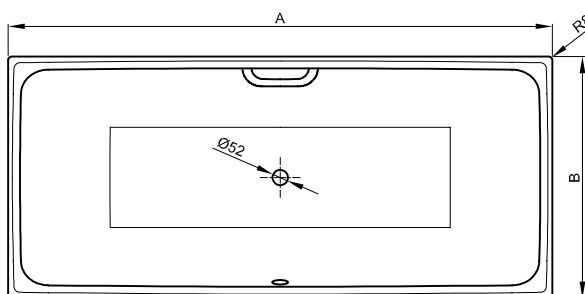

BetteLoft

Informace

Z důvodu falcového okraje nelze kombinovat běžně prodávané vanové kotvy.
Pro montáž proto doporučujeme vanové kotvy Bette (výr.-č. Z0008669)

Pro správnou montáž doporučujeme použití originální nohy vany B23-1500

K dodání s designově odpovídajícími umyvadly BetteLoft. → 250