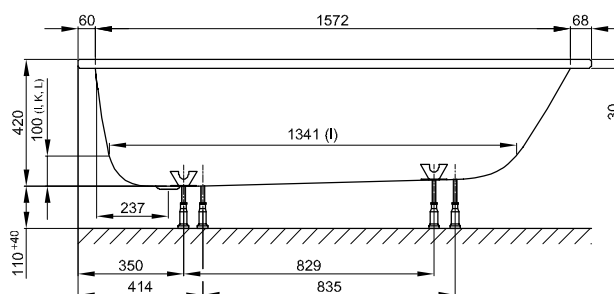

Objem dodávky

Včetně protihlukových rohoží.

Design: Tesseraux + Partner

Rozměry

Obj. č.	Rozměry v mm	Varianta	Užitý*
1132	1700 × 1300 × 420	N° 1	262 Litr
1142	1700 × 1300 × 420	N° 2	262 Litr

*Užitečný objem: Objem vody po odečtení 70 litrů výtlačku.