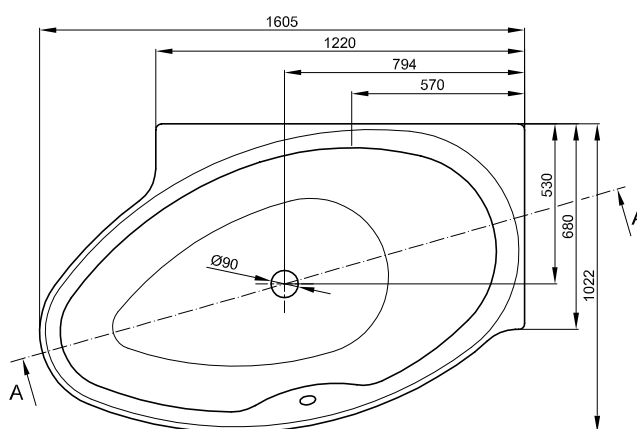

N° 2: Provedení pravé, obj. č. 6053

Informace

Zvýšená hladina vody.