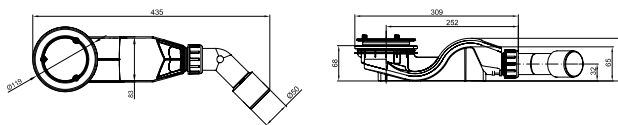

Odtokové soustavy sprchových vaniček / sprchovacích ploch

BetteSolid 50, boční odtok - 0,6 l/s

Informace

Směr odvodnění: bočně
Konstrukční výška: 68 mm
Průměr odtoku: 90 mm
Kapacita odtoku: 0,6 l/sek
Výška ucpávkové vody: 50 mm
Osvědčení: Kontrola kvality podle normy EN 274
Snadný přístup pro čištění, i pomocí pera.

Objem dodávky:
- vč. vlasového sítka

PG	Obj. č.	vhodné pro model	chrom 901	bílé a barevné → S. 312	bílé a barevné s Protiskluz Pro* | bílý s Protiskluz Sense*
IN	B598-	BetteFloor	167 €	224 €	224 €
		BetteCaro 35 mm, rovnoramenné			
		BetteCorner 35 mm, nerovnoramenné			
		BetteCorner 35 mm, rovnoramenné			
		BetteFlat			
		BetteFloor Caro			
		BetteFloor Corner			
		BetteFloor Side			
		BetteSupra 1000-1500 mm			
		BetteSupra 1600-1800 mm			
		BetteSupra 700-900 mm			
		BetteSupra s vanovým nosníkem			
		BetteUltra 1000 mm			
		BetteUltra 1050-1500 mm			
		BetteUltra 1600-2000 mm			
		BetteUltra 700-900 mm			
		BetteUltra s vanovým nosníkem			

* Prosím uveďte navíc kódování AY nebo AX, pokyny pro objednání viz strana 5.