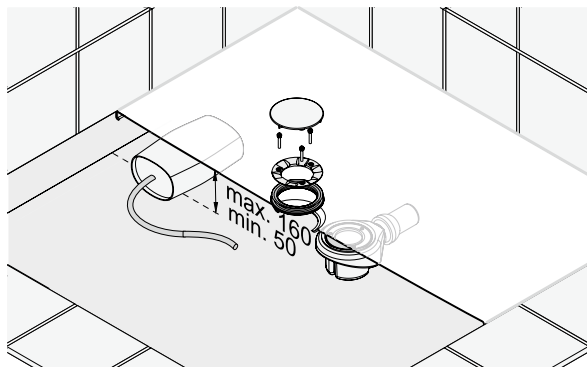

Sada pro tmelení pěnou

Informace

Doplňkové středové podpěry pro vestavbu BetteFloor, BetteFloor Side a BetteUltra.

Zvláštní výhoda: Možná dodatečná montáž nad odtok.

Objem dodávky:
1 ks.

PG	Obj. č.	Popis	Cena
IN	B57-0230	Sada pro tmelení pěnou	86 €