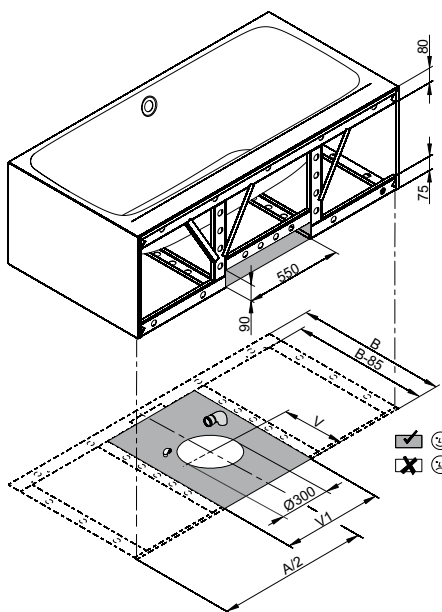

Objem dodávky

Včetně protihlukových rohoží.

Design: Tesseraux + Partner

Připojovací rozměry pro odtokovou a přepadovou soustavu

Rozměry

Obj. č.	Rozměry v mm	A	B	I	K	V	V1	Užitý*
3460 CWVVS	1700 × 850 × 450	1700	850	1270	507	475	545	156 Litr
3461 CWVVS	1800 × 900 × 450	1800	900	1345	545	500	550	185 Litr

*Užitečný objem: Objem vody po odečtení 70 litrů výtlačku.