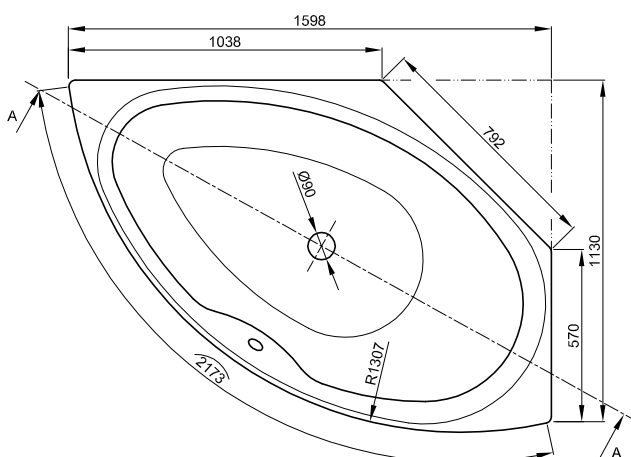

N° 1: Roh levý, obj. č. 6056

N° 2: Roh pravý, obj. č. 6057

Rozměry

Obj. č.	Rozměry v mm	Varianta	Užitý*
6056	1598 × 1130 × 450	N° 1	174 Litr
6057	1598 × 1130 × 450	N° 2	174 Litr

*Užitečný objem: Objem vody po odečtení 70 litrů výtlačku.