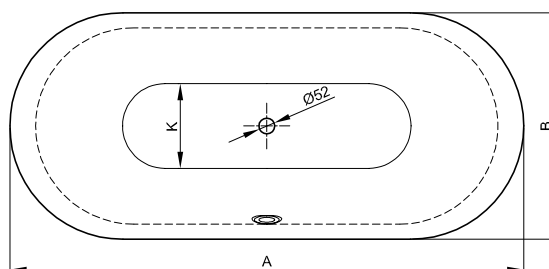

BetteLux Oval Highline

Informace

Pro správnou montáž doporučujeme použití originální nohy vany B50-0015

K dodání s designově odpovídajícími umyvadly BetteLux Oval. → 264