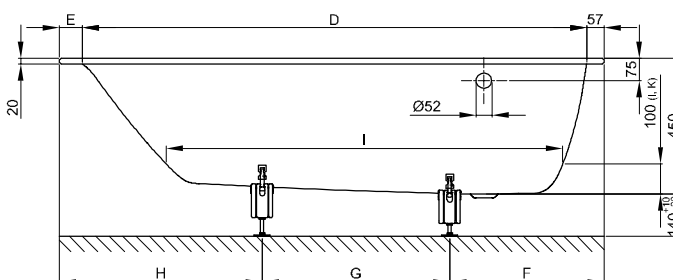

BetteComodo s postranním přepadem

N° 1: konec patky pravý, přepad vpředu

N° 2: strana nohou vpravo, přepad vzadu

N° 1: konec patky pravý, přepad vpředu

N° 2: strana nohou vpravo, přepad vzadu

Informace

Výrobek BetteComodo s postranním přepadem, 1900 x 900 x 450 mm, č. výr. 1622 a 1642, není k dodání s BetteZárubeň nebo Výrobky na míru.