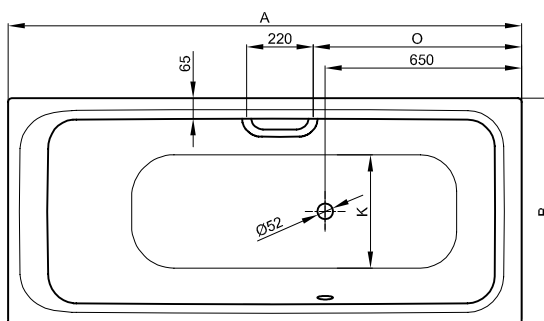

N° 1: konec patky pravý, přepad vpředu