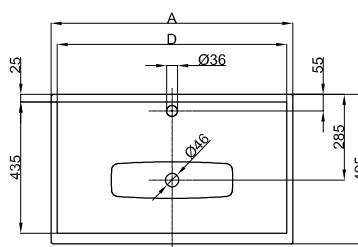

BetteLux Vestavné

Doporučené baterie:

Precnávání baterie: Vzdálenost od stěny x mm + ca 238 mm od vnější hrany

Doporučené baterie:

Presah baterie: cca 186 mm od středu otvoru pro kohoutek

Stáhnout odkaz

Šablona pro výřez ke stažení na www.my-bette.com

Objem dodávky

Včetně upevňovacího materiálu.

Včetně protihlukových rohoží.

Design: Tesseraux + Partner

Rozměry

Obj. č.	Rozměry v mm	Otvory pro baterie	A	D
A160	600 × 495 × 120		600	560
A160 HLW1	600 × 495 × 120	o	600	560
A161	800 × 495 × 120		800	760
A161 HLW1	800 × 495 × 120	o	800	760