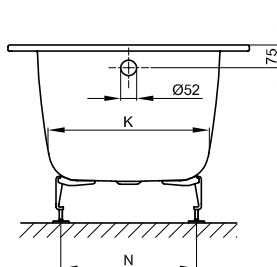

Rozměry

Obj. č.	Rozměry v mm	A	B	C	D	E	F	G	H	I	K	N	O	U	V	Užitý*
3323	1800 x 800 x 450	1800	800	95	1600	105	360	645	795	1080	515	455	690	433	100	155 Litr
3324	1900 x 900 x 450	1900	900	100	1690	110	320	780	800	1165	600	545	740	438	105	210 Litr
3325	2000 x 900 x 450	2000	900	100	1790	110	320	880	800	1285	600	545	790	438	105	226 Litr

*Užitečný objem: Objem vody po odečtení 70 litrů výtlačku.