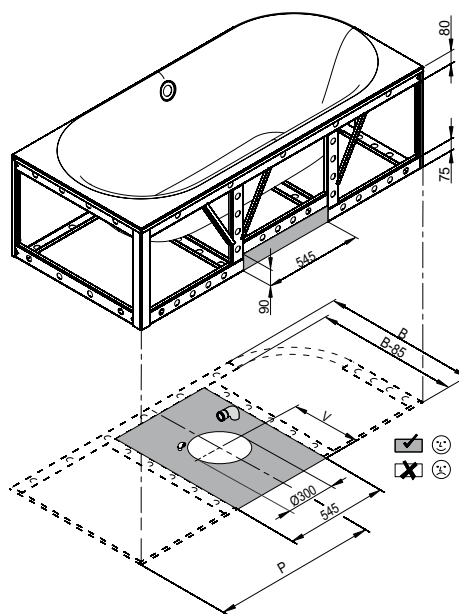

Objem dodávky

Včetně protihlukových rohoží.

Design: Tesseraux + Partner

Rozměry

Obj. č.	Rozměry v mm	A	B	I	K	P	R	V	Užitý*
3435 CELVS	1750 × 800 × 450	1750	800	1270	515	900	375	425	150 Litr
3436 CELVS	1850 × 850 × 450	1850	850	1340	545	950	400	450	177 Litr
3437 CELVS	1950 × 950 × 450	1950	950	1420	618	1000	450	500	224 Litr

*Užitečný objem: Objem vody po odečtení 70 litrů výtlačku.