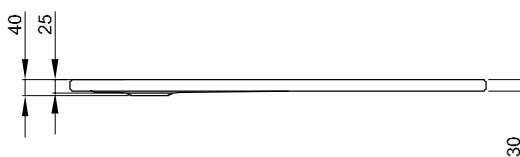

Objem dodávky

Včetně protihlukových rohoží.

Sprchové vaničky < 1000 mm