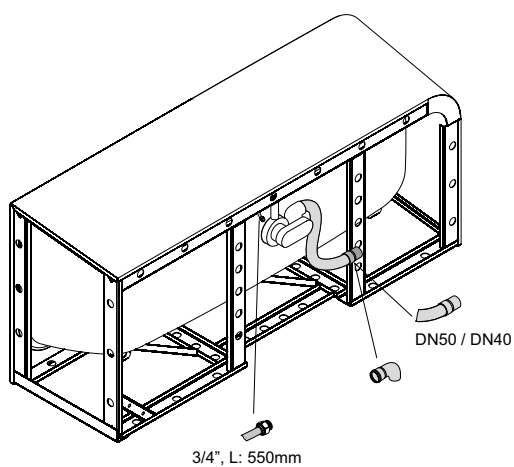

Objem dodávky

Včetně protihlukových rohoží.

Design: Tesseraux + Partner

Připojovací rozměry pro odtokovou a přepadovou soustavu

Rozměry

Obj. č.	Rozměry v mm	Užitý*
3480 CERHK	1850 × 800 × 420	248 Litr

*Užitečný objem: Objem vody po odečtení 70 litrů výtlačku.