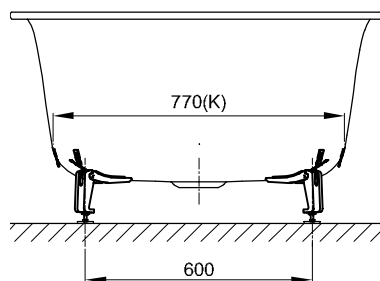

BetteEve Oval

Informace

Pro správnou montáž doporučujeme použití originální nohy vany B23-1525

Objem dodávky

Včetně protihlukových rohoží.

Design: Tesseraux + Partner

Rozměry

Obj. č.	Rozměry v mm	Užitý*
6043	1800 x 1000 x 450	215 Litr