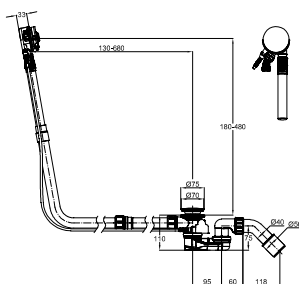

Odtokové a přepadové soustavy koupelňových van

Odtoková a přepadová soustava s příívodem Ø 52 mm, 1070 mm

Informace

Délka bovdenového táhla: 40/50 x 1070 mm
Konstrukční výška: 110 mm
Průměr odtoku: 52 mm
Kapacita odtoku: 0,92 l/sek
Výška ucpávkové vody: 50 mm
Přepadový výkon: 0,63 l/sek
Osvědčení: Kontrola kvality podle normy EN 274

PG	Obj. č.	vhodné pro model	chrom 901	bílý 000
IN	B607-	BetteFree	469 €	552 €
		BetteLoft		
		BetteLux		
		BetteSelect		
		BetteStarlet		
		BetteStarlet Flair Oval		
		BetteStarlet Oval