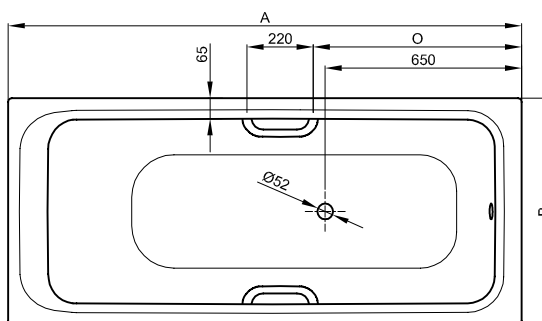

Informace

Pro správnou montáž doporučujeme použití originální nohy vany B23-1500

Pokud má být vana vestavěna pod desku, kontaktujte nás laskavě pro zhotovení individuálních dat výřezu.

Objem dodávky

Včetně protihlukových rohoží.

Design: Tesseraux + Partner

Rozměry

Obj. č.	Rozměry v mm	A	B	D	F	G	H	I	K	N	O	Užitý*
3410	1600 × 700 × 420	1600	700	1410	560	640	400	1200	500	405	590	119 Litr
3411	1700 × 700 × 420	1700	700	1510	560	760	380	1300	500	405	690	131 Litr
3412	1700 × 750 × 420	1700	750	1510	560	760	380	1300	545	455	690	151 Litr
3413	1800 × 800 × 420	1800	800	1610	550	845	405	1400	600	505	790	187 Litr

*Užitečný objem: Objem vody po odečtení 70 litrů výtlačku.