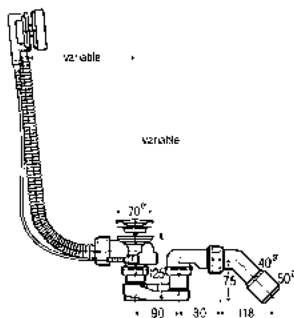

Odtokové a přepadové soustavy koupelňových van

Odtoková a přepadová soustava Simplex Ø 52 mm, 560 mm

Informace

Délka bovdenového táhla: 40/50 x 560 mm

Konstrukční výška: 125 mm

Průměr odtoku: 52 mm

Kapacita odtoku: 0,92 l/sek

Výška ucpávkové vody: 50 mm

Přepadový výkon: 0,63 l/sek

PG	Obj. č.	vhodné pro model	chrom 901
IN	B629-	BetteBambino	90 €
		BetteClassic	
		BetteForm	
		BetteStep	
		LaBette