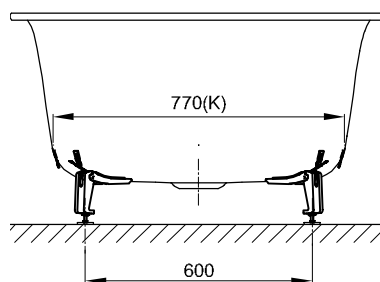

BetteEve

Informace

Pro správnou montáž doporučujeme použití originální nohy vany B23-1525

Objem dodávky

Včetně protihlukových rohoží.

Design: Tesseraux + Partner

Rozměry

Obj. č.	Rozměry v mm	Užitý*
6042	1800 x 1000 x 450	215 Litr