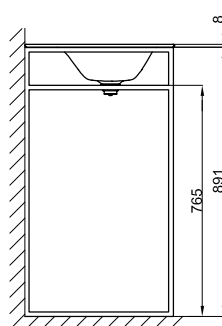

BetteLux Shape

Doporučené baterie:
Precnění baterie: Vzdálenost od steny 55 mm + cca 186 mm od středu otvoru pro kohoutek

Informace

Vestavné obdélníkové umyvadlo pro BetteLux Shape umyvadlový rám, vnitřní a vnější smalt, s otvorem pro kohoutek, bez prepadu

Umyvadlo a podstavec jsou z výroby pevně spojeny, musí však být objednány samostatně. Objednávka jednotlivých komponentů není možná.

Objem dodávky

Vc. upevňovacího materiálu, umyvadlový adaptér 1¼" a kryt odtoku pochromovány

Design: Tesseraux + Partner

Rozměry

Obj. č.	Rozměry v mm	Otvory pro baterie	A	D	W
A170	600 × 495 × 120		600	560	360
A170 HLW1	600 × 495 × 120	o	600	560	360
A171	800 × 495 × 120		800	760	560
A171 HLW1	800 × 495 × 120	o	800	760	560
A172	1000 × 495 × 120		1000	960	760
A172 HLW1	1000 × 495 × 120	o	1000	960	760