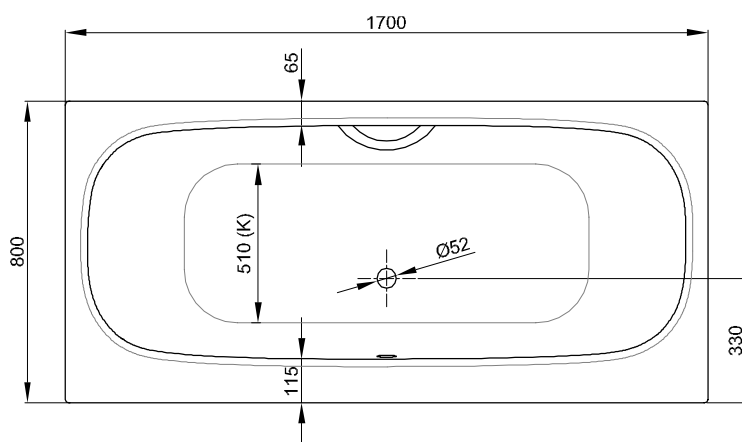

BetteDuett

1700 x 750 mm, obj. č. 3020

1700 x 800 mm, asymetrický okraj vany, obj. č. 3100

Informace

Výrobek BetteDuett 3100 je na jedné straně přepadu připraven k upevnění armatur s rozšířením o 50 mm, stejné vnitřní těleso jako u 3020.