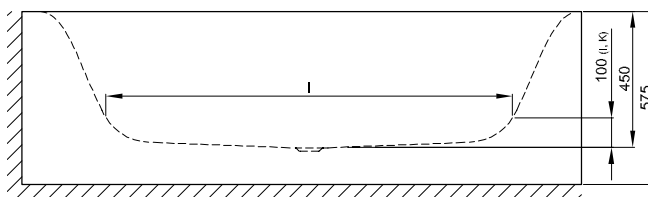

BetteLux Oval IV Silhouette

Informace

V případě objednávky koupelnovou s odtokovou soustavou, je tato předmontovaná z výrobního závodu. U soustav Trio je předmontovaná trubka Sanfix pro vodní přípojku. Obecně je součástí dodávky pružná hadice pro připojení odtokové soustavy.

V případě kombinace s Bette Vířivými systémy je třeba na místě instalace přivod vzduchu pod koupelnovou vanou.

K dodání s designově odpovídajícími umyvadly BetteLux Oval. → 264