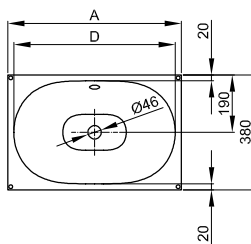

BetteComodo Umyvadlo pod desku s přepadem

Doporučené baterie:

Precnívání baterie: Vzdálenost od steny x mm + ca. 150 mm od vnější hrany