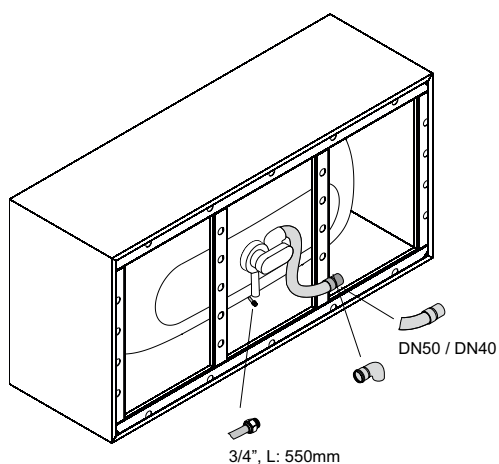

Objem dodávky

Včetně protihlukových rohoží.

Design: Tesseraux + Partner

Připojovací rozměry pro odtokovou a přepadovou soustavu

Rozměry

Obj. č.	Rozměry v mm	A	B	I	K	V	Užitý*
3460 CFXVS	1700 × 850 × 450	1700	850	1270	507	475	156 Litr
3461 CFXVS	1800 × 900 × 450	1800	900	1345	545	500	185 Litr

*Užitečný objem: Objem vody po odečtení 70 litrů výtlačku.