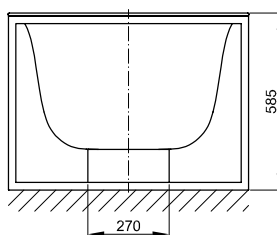

Informace

Vana BetteLux Shape je smaltovaná na vnitřní i vnější straně a dodává se bez přepadového otvoru. Ochranu proti přetečení zajišťuje tlakový snímač zabudovaný do vypouštěcí soupravy.

K montáži vypouštěcí soupravy je nutný přívod 12 V pod vanou. Součástí dodávky je kabel o délce 8 m k připojení ovládací jednotky.

Ovládací jednotku je možné zabudovat do podomítkové zásuvky a vyžaduje napájení 230 V.

Vana a podstavec jsou z výroby pevně spojeny, musí však být objednány samostatně. Objednávka jednotlivých komponentů není možná.

Sadu BetteSensory je třeba objednat zvlášť.

K dodání s designově odpovídajícími umyvadly BetteLux Shape. → 262

Objem dodávky

- Odpadní a přepadová sada BetteSensory (předmontovaná)
- ovládací skříňka
- 12 V napájecí zdroj
- nouzová baterie
- dva kusy 8 m dlouhé ovládací kabely
- Odtokový kryt v barvě rámu

Design: Tesseraux + Partner