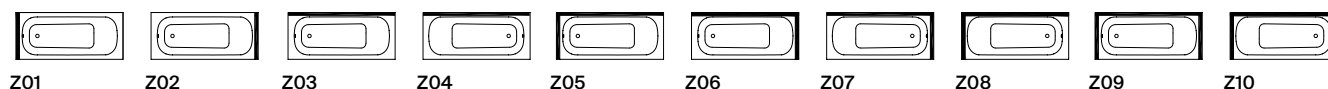

Obdélníkové a čtvercové sprchové vaničky se středovým odtokem při rozměru ramena ≥ 1600 mm, BetteFloor Side

BetteCorner sprchové vaničky

BetteCaro sprchové vaničky

Koupelnové vany s odtokem na straně nohou