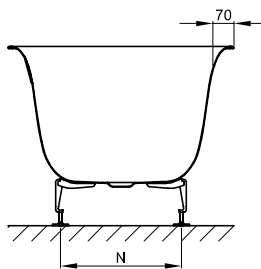

Objem dodávky

Včetně protihlukových rohoží.

Design: Tesseraux + Partner

Rozměry

Obj. č.	Rozměry v mm	A	B	F	G	H	I	K	N	Užitý*
3465	1700 × 750 × 450	1700	750	500	700	500	1270	515	395	150 Litr
3466	1800 × 800 × 450	1800	800	500	800	500	1340	545	445	177 Litr
3467	1900 × 900 × 450	1900	900	520	860	520	1420	618	545	224 Litr

*Užitečný objem: Objem vody po odečtení 70 litrů výtlačku.