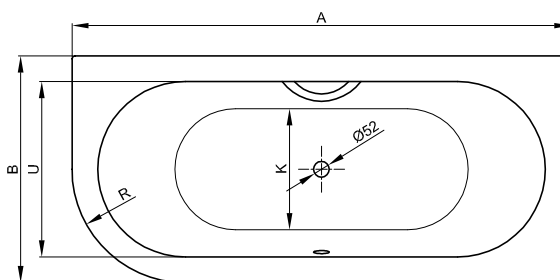

BetteStarlet V

Informace

Pro správnou montáž doporučujeme použití originální nohy vany B23-1500