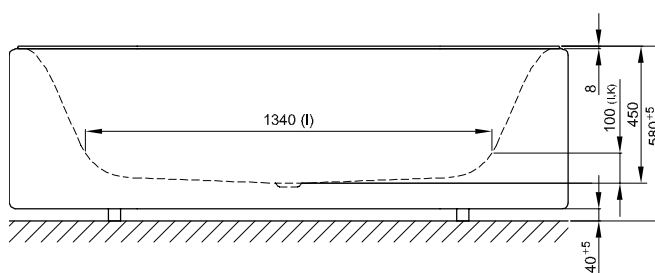

BetteLux Oval Couture

Informace

Textilní polstrovaní vany je napevno na vaně již z výroby, ale je nutné ho v objednávce uvést jako samostatný kód. Objednat polstrovaní nebo tuto vanu zvlášť není možné.

V případě objednávky s odtokovou soustavou, je tato předmontována již z výroby. U soustav Trio je předmontovaná trubka Sanfix pro vodní přípojku. Obecně je součástí dodávky pružná hadice pro připojení odtokové soustavy.

K dodání s designově odpovídajícími umyvadly BetteLux Oval Couture. → 266