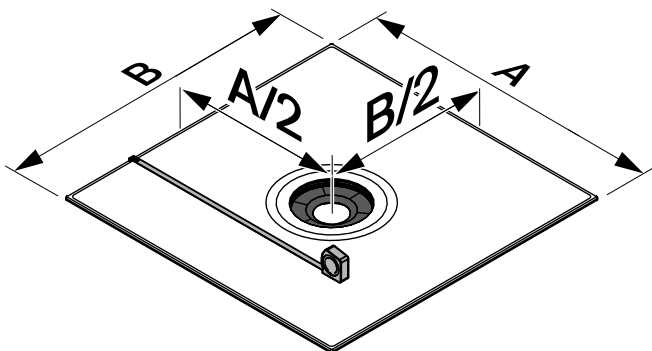

Instalační krabice BetteAir návod pro vestavbu