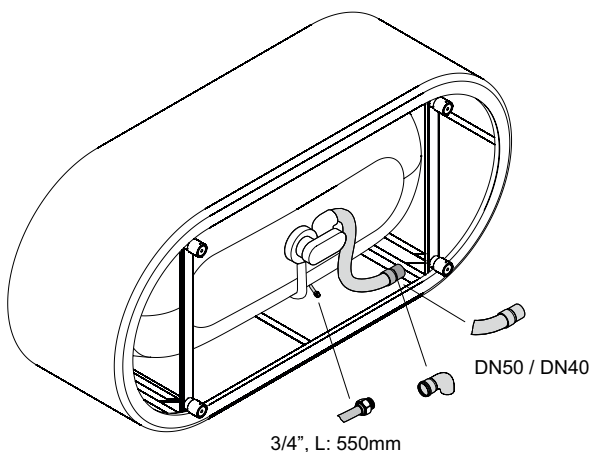

K dodání s designově odpovídajícími umyvadly BetteLux Oval Couture. → 266

Objem dodávky

Včetně protihlukových rohoží.

Design: Tesseraux + Partner

Připojovací rozměry pro odtokovou a přepadovou soustavu

Rozměry