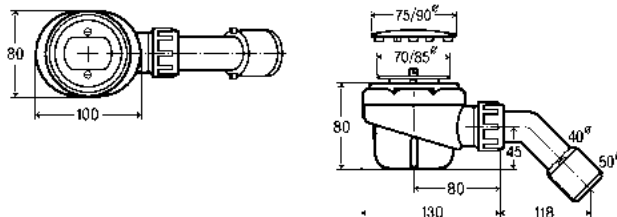

Odtokové soustavy sprchových vaniček / sprchovacích ploch

Odtoková soustava, boční - Ø 52 mm

PG	Obj. č.	vhodné pro model	chrom 901
IN	B577-	BetteQuinta 700-900 mm BetteQuinta 1000-1200 mm	73 €

Informace

Směr odvodnění: bočně
Konstrukční výška: 80 mm
Kapacita odtoku: 0,73 l/sek
Výška ucpávkové vody: 50 mm
Osvědčení: Kontrola kvality podle normy EN 274

Vlasové sítko

Varianta

PG	Obj. č.	Popis	Cena
CP	Z0015855	Vlasové sítko pro BetteDown, BetteScope	13 €