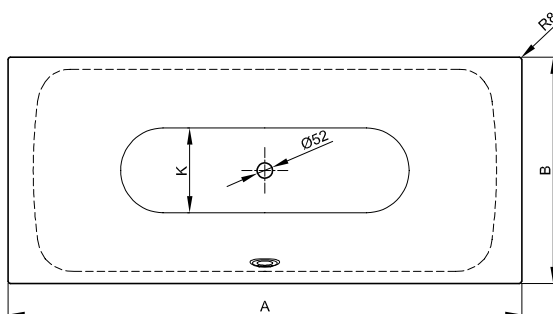

BetteLux

Informace

Z důvodu falcového okraje nelze kombinovat běžně prodávané vanové kotvy.
Pro montáž proto doporučujeme vanové kotvy Bette (výr.-č. Z0008669)

Pro správnou montáž doporučujeme použití originální nohy vany B23-1500

K dodání s designově odpovídajícími umyvadly BetteLux. → 260