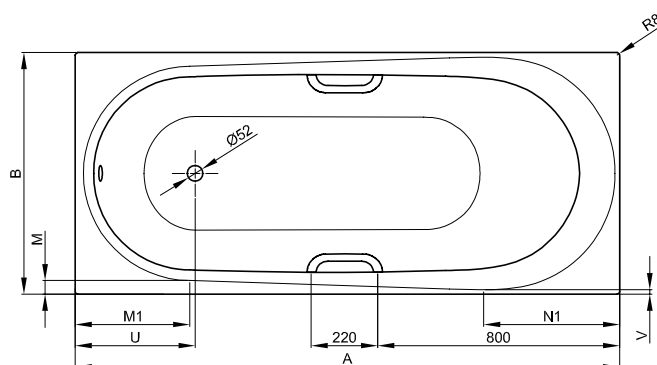

K dodání s designově odpovídajícími umyvadly BetteComodo. → 242

Objem dodávky

Včetně protihlukových rohoží.

Design: Tesseraux + Partner

Rozměry

Obj. č.	Rozměry v mm	A	B	D	E	F	G	H	I	K	M	M1	N	N1	U	V	W	Užitý*
1250	1700 x 750 x 450	1700	750	1580	65	470	580	650	1250	540	43	355	445	420	374	15	445	155 Litr
1253	1700 x 800 x 450	1700	800	1580	65	470	580	650	1250	540	70	355	445	420	374	40	445	155 Litr
1251	1800 x 800 x 450	1800	800	1670	75	470	660	670	1310	575	45	375	460	450	395	15	495	182 Litr
1252	1900 x 900 x 450	1900	900	1770	75	520	660	720	1380	650	50	410	530	520	432	15	585	228 Litr