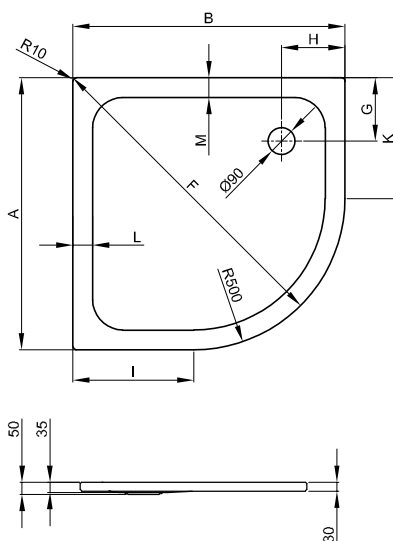

BetteCorner 35 mm, rovnoramenné

Objem dodávky

Včetně protihlukových rohoží.

Výška instalace

Odtoková soustava	od
B598-	118 mm
B597-	98 mm
B594-	55 mm

Rozměry

Obj. č.	Rozměry v mm	A	B	F	G	H	I	K	L	M
5399	800 × 800 × 35	800	800	924	210	210	300	300	65	65
5429	900 × 900 × 35	900	900	1066	210	210	400	400	65	65
5459	1000 × 1000 × 35	1000	1000	1207	210	210	500	500	65	65