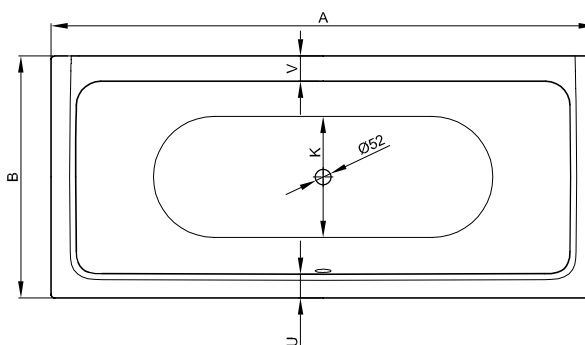

BetteFree

Informace

Otvory pro armaturu mohou být provedeny na straně přepadu a na obou kratších stranách.

Pro správnou montáž doporučujeme použití originální nohy vany B23-1500