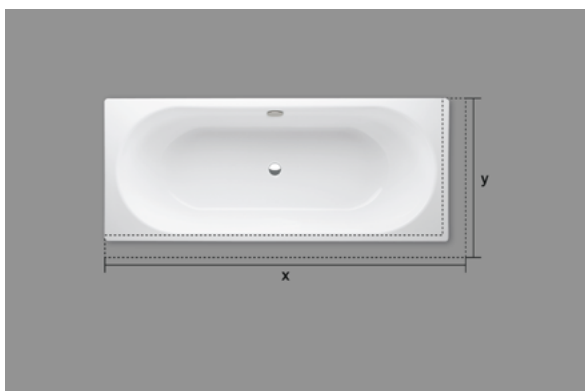

E108

Výrobky na míru

Informace

Délka a šířka mnoha našich van a sprchových vaniček může být individuálně uzpůsobena. Při použití minimální délky van není možné umístění otvorů pro kohouty na straně nohou. Rozměry vnitřního tělesa se nemění.