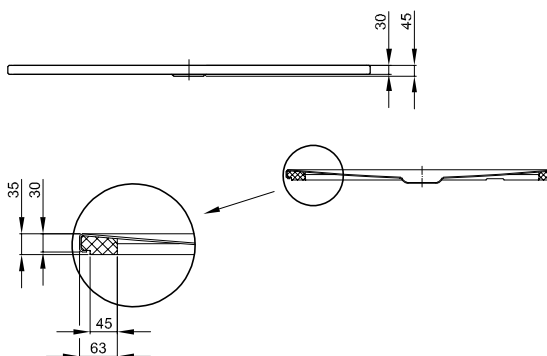

BetteFloor 1300 mm - 1500 mm

Vyobrazeno s předem namontovanou Minimální nosník vany (T1).

Vyobrazeno s předem namontovanou Minimální nosník vany (T1).

Objem dodávky

Včetně protihlukových rohoží.

Výška instalace

Odtoková soustava	od
B598-	118 mm
B597-	98 mm
B594-	50 mm

Rozměry

Obj. č.	Rozměry v mm	A	B	G	H
5797	1300 x 750	1300	750	650	375
5793	1300 x 800	1300	800	650	400
5791	1300 x 900	1300	900	650	450
5794	1300 x 1000	1300	1000	650	500
5803	1400 x 700	1400	700	700	350
5802	1400 x 750	1400	750	700	375
5801	1400 x 800	1400	800	700	400
5836	1400 x 900	1400	900	700	450
5851	1400 x 1000	1400	1000	700	500
5938	1500 x 700	1500	700	750	350
5939	1500 x 750	1500	750	750	375
5937	1500 x 800	1500	800	750	400
5936	1500 x 900	1500	900	750	450
5946	1500 x 1000	1500	1000	750	500