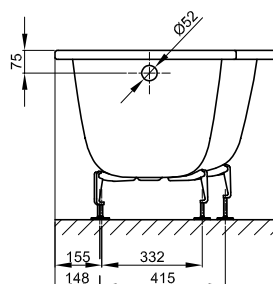

Objem dodávky

Včetně protihlukových rohoží.

Design: Tesseraux + Partner

Rozměry

Obj. č.	Rozměry v mm	Varianta	Užitý*
1130	1700 × 750 × 420	N° 1	122 Litr
1140	1700 × 750 × 420	N° 2	122 Litr

*Užitečný objem: Objem vody po odečtení 70 litrů výtlačku.