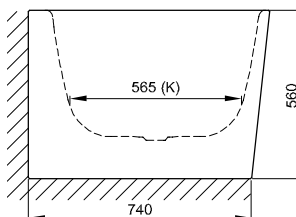

K dodání s designově odpovídajícími umyvadly BetteArt nebo BetteArt Monolith. → 238

Objem dodávky

Včetně protihlukových rohoží.

Design: Tesseraux + Partner

Připojovací rozměry pro odtokovou a přepadovou soustavu