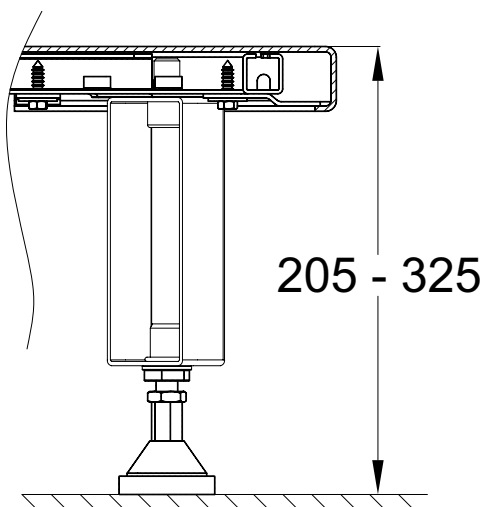

Distanční prvky

Informace

Pro odlišné výšky vestavby v rozsahu přestavení 205 - 325 mm nabízíme samostatné distanční kusy, které je třeba objednat samostatně.

Pro sprchové vaničky s patkovým systémem do rozměru 1100 mm doporučujeme 4 distanční prvky, při rozměru 1200 mm a více doporučujeme 6 distančních prvků, při rozměru 1200 x 1200 mm a více doporučujeme 8 distančních prvků.

Varianta

PG	Obj. č.	Popis	Cena
IN	B50-0005	Distanční prvky (4 ks.)	53 €

Objem dodávky

4 ks.
6 ks.
8 ks.

PG	Obj. č.	Popis	Cena
IN	B50-0006	Distanční prvky (6 ks.)	73 €
IN	B50-0007	Distanční prvky (8 ks.)	96 €