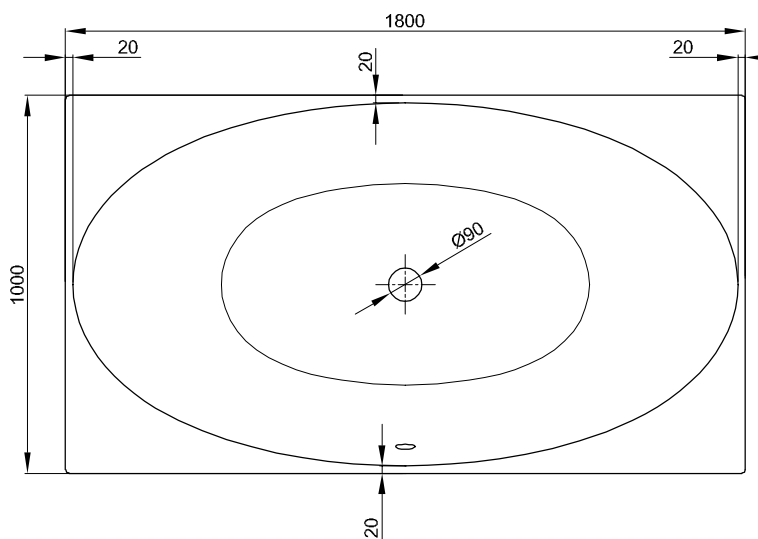

BetteEve

Informace

Pro správnou montáž doporučujeme použití originální nohy vany B23-1525

Objem dodávky

Včetně protihlukových rohoží.

Design: Tesseraux + Partner

Rozměry

Obj. č.	Rozměry v mm	Užitý*
6042	1800 x 1000 x 450	215 Litr