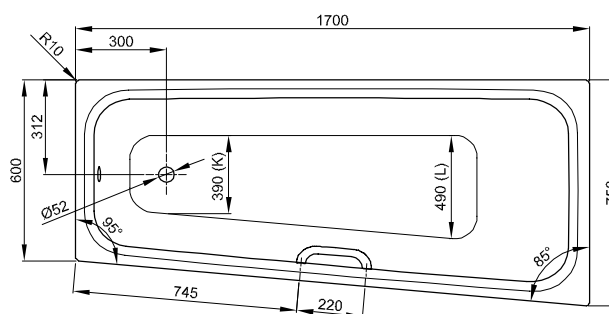

N° 2: Provedení pravé

Informace

Pro správnou montáž doporučujeme použití originální nohy vany B23-1500

Pokud má být vana vestavěna pod desku, kontaktujte nás laskavě pro zhotovení individuálních dat výřezu.