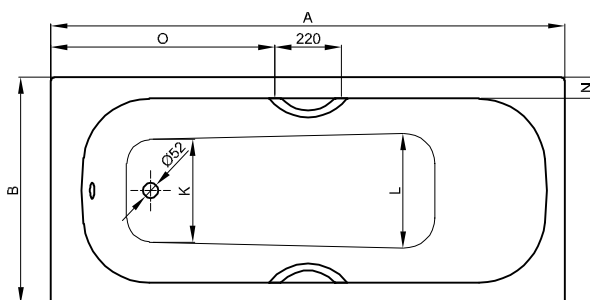

BetteClassic

Informace

Výrobek BetteComodo, 1900 x 800 x 450 mm, č. v. 1273, není k dodání s BetteZárubeň nebo Výrobky na míru.

Pro správnou montáž doporučujeme použití originální nohy vany B23-1500

Pokud má být vana vestavěna pod desku, kontaktujte nás laskavě pro zhotovení individuálních dat výřezu.

Objem dodávky

Včetně protihlukových rohoží.

Rozměry

Obj. č.	Rozměry v mm	A	B	C	D	E	F	G	H	I	K	L	N	O	P	T	T1	Užitý*
1266	1400 x 700 x 450	1400	700	100	1230	70	400	420	580	965	450	475	65	590	320	405	395	92 Litr
1268	1500 x 700 x 450	1500	700	100	1330	70	400	520	580	1070	450	475	70	640	320	390	360	108 Litr
1267	1600 x 700 x 450	1600	700	100	1430	70	400	620	580	1155	450	470	65	690	320	430	415	125 Litr
1269	1600 x 750 x 450	1600	750	100	1430	70	400	620	580	1170	470	495	65	690	320	440	405	136 Litr
1265	1650 x 750 x 450	1650	750	120	1430	100	420	620	610	1170	470	495	65	710	340	420	405	136 Litr
3108	1700 x 700 x 450	1700	700	100	1530	70	420	700	580	1265	450	475	65	740	320	395	410	140 Litr
3109	1700 x 730 x 450	1700	730	100	1530	70	420	700	580	1265	450	475	80	740	320	403	405	140 Litr
3110	1700 x 750 x 450	1700	750	90	1555	55	420	690	590	1275	505	525	65	740	320	405	360	162 Litr
3111	1700 x 800 x 450	1700	800	90	1555	55	420	690	590	1275	505	525	90	740	320	385	360	162 Litr
3112	1750 x 750 x 450	1750	750	120	1555	75	450	690	610	1275	505	525	65	770	350	385	360	162 Litr
1271	1800 x 700 x 450	1800	700	100	1635	65	460	730	610	1360	420	450	70	790	320	420	420	163 Litr
1272	1800 x 750 x 450	1800	750	100	1635	65	460	730	610	1360	420	450	95	790	320	420	420	163 Litr
1270	1800 x 800 x 450	1800	800	100	1635	65	430	790	580	1360	550	570	65	790	320	455	400	197 Litr
1273	1900 x 800 x 450	1900	800	100	1730	70	440	860	600	1460	485	510	70	840	320	455	440	197 Litr

*Užitečný objem: Objem vody po odečtení 70 litrů výtlačku.