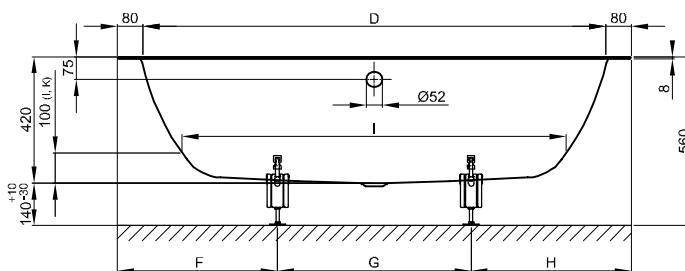

Objem dodávky

Včetně protihlukových rohoží.

Rozměry

Obj. č.	Rozměry v mm	A	B	D	F	G	H	I	K	Užitý*
1384	1700 × 750 × 420	1700	750	1540	500	700	500	1270	505	122 Litr
1634	1800 × 800 × 420	1800	800	1640	530	740	530	1370	555	155 Litr

*Užitečný objem: Objem vody po odečtení 70 litrů výtlačku.