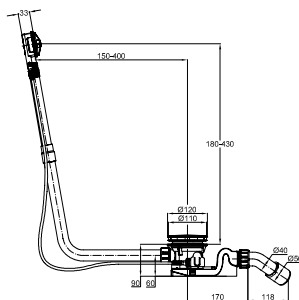

Odtokové a přepadové soustavy koupelňových van

Odtoková a přepadová soustava Ø 90 mm, 725 mm

Informace

Délka bovdenového táhla: 40/50 x 725 mm
Konstrukční výška: 90 mm
Průměr odtoku: 90 mm
Kapacita odtoku: 1,25 l/sek
Výška ucpávkové vody: 50 mm
Přepadový výkon: 0,63 l/sek
Osvědčení: Kontrola kvality podle normy EN 274

PG	Obj. č.	vhodné pro model	chrom 901	bílý 000
IN	B608-	BetteEve	232 €	245 €
		BetteEve Oval		
		BettePond		
		BettePool I		
		BettePool I Panel		
		BettePool III		
		BettePool III Panel rohová vestavba		
		BettePool Oval