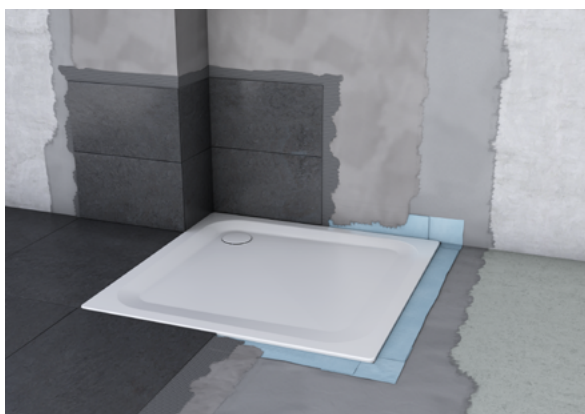

PG	Obj. č.	Popis	Cena
IN	B52-3145	Patkový systém pro BetteFloor Corner 800 x 1000/1000 x 800 mm	259 €
IN	B52-3151	Patkový systém pro BetteFloor Corner 900 x 900 mm	259 €

System těsnění

Vodotěsné
ETAG 022
DIN 18534