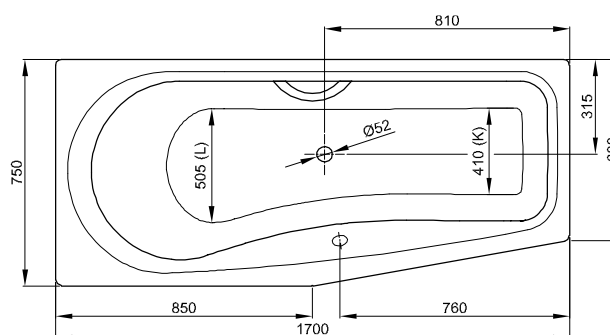

N° 2: kolmá strana nohou vpravo

Informace

Zvýšená hladina vody.

Pro správnou montáž doporučujeme použít originální nohy vany B23-1500

Pokud má být vana vestavěna pod desku, kontaktujte nás laskavě pro zhotovení individuálních dat výřezu.

Design: schmidem design