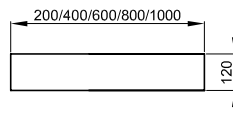

BetteLux Shape Accessoires

Informace

Design: Tesseraux + Partner

Drevená vložka

PG	Obj. č.	Rozměry v mm	Popis	
IN	Q040	200 x 120 x 19	Drevená vložka, 200 mm	Dub Natur 814 → Obálka 141 €
IN	Q041	400 x 120 x 19	Drevená vložka, 400 mm	146 €
IN	Q042	600 x 120 x 19	Drevená vložka, 600 mm	183 €
IN	Q043	800 x 120 x 19	Drevená vložka, 800 mm	223 €
IN	Q044	1000 x 120 x 19	Drevená vložka, 1000 mm	238 €