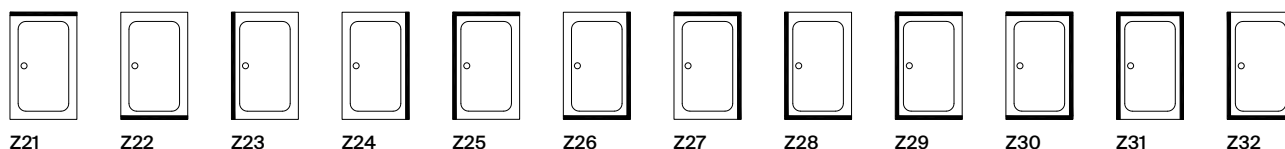

Obdélníkové a čtvercové sprchové vaničky se středovým odtokem při rozměru ramena ≥ 1600 mm, BetteFloor Side