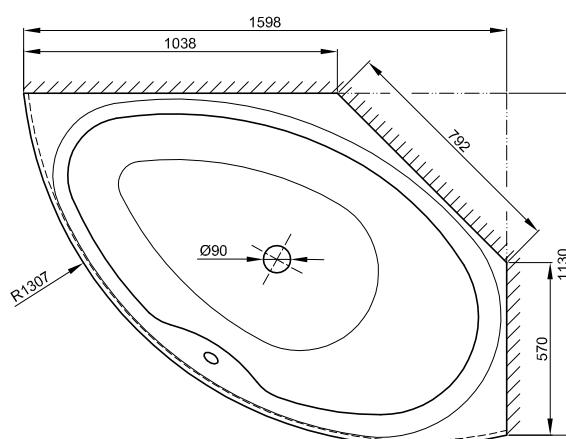

N° 2: Roh pravý, obj. č. 6057 CCVV