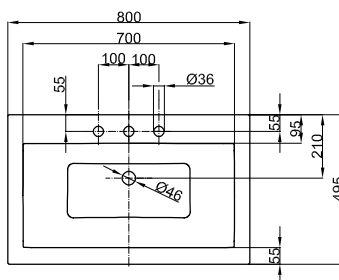

BetteLoft Vestavné

Doporučené baterie:

Přesah baterie: Vzdálenost od stěny x mm + ca. 185 mm od vnější hrany

Doporučené baterie:

Vzdálenost od stěny x mm + cca 130 mm od středu otvoru pro kohoutek

Stáhnout odkaz

Šablona pro výřez ke stažení na www.my-bette.com

Objem dodávky

Včetně upevňovacího materiálu.

Včetně protihlukových rohoží.

Design: Tesseraux + Partner

Rozměry

Obj. č.	Rozměry v mm	Otvory pro baterie
A230	800 x 495 x 100	
A230 HLW1	800 x 495 x 100	o