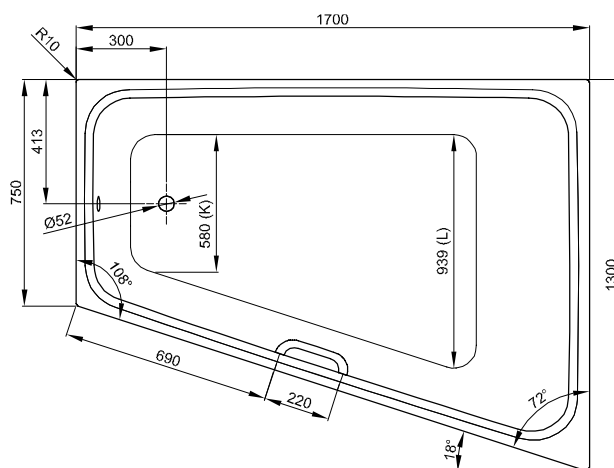

BetteSpace L

N° 1: Provedení levé

N° 1: Provedení levé

N° 2: Provedení pravé

N° 2: Provedení pravé

Informace

Pro správnou montáž doporučujeme použití originální nohy vany B50-0015

Pokud má být vana vestavěna pod desku, kontaktujte nás laskavě pro zhotovení individuálních dat výřezu.