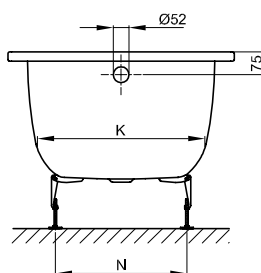

Informace

Pro správnou montáž doporučujeme použití originální nohy vany B23-1500

Pokud má být vana vestavěna pod desku, kontaktujte nás laskavě pro zhotovení individuálních dat výřezu.

Objem dodávky

Včetně protihlukových rohoží.

Design: Tesseraux + Partner

Rozměry

Obj. č.	Rozměry v mm	A	B	D	F	G	H	I	K	N	O	Užitý*
3410	1600 × 700 × 420	1600	700	1410	560	640	400	1200	500	405	590	119 Litr
3411	1700 × 700 × 420	1700	700	1510	560	760	380	1300	500	405	690	131 Litr
3412	1700 × 750 × 420	1700	750	1510	560	760	380	1300	545	455	690	151 Litr
3413	1800 × 800 × 420	1800	800	1610	550	845	405	1400	600	505	790	187 Litr

*Užitečný objem: Objem vody po odečtení 70 litrů výtlačku.