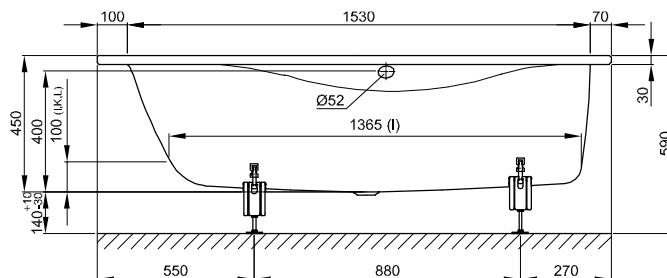

N° 2: kolmá strana nohou vpravo

Rozměry

Obj. č.	Rozměry v mm	Varianta	Užitý*
2750	1700 × 750 × 450	N° 1	158 Litr
2760	1700 × 750 × 450	N° 2	158 Litr

*Užitečný objem: Objem vody po odečtení 70 litrů výtlačku.