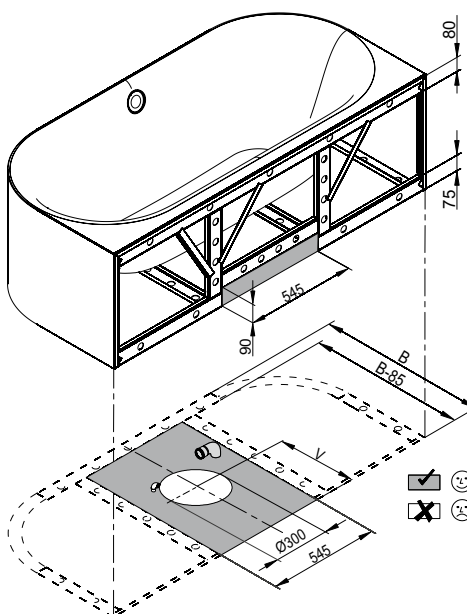

Objem dodávky

Včetně protihlukových rohoží.

Design: Tesseraux + Partner

Připojovací rozměry pro odtokovou a přepadovou soustavu

Rozměry

Obj. č.	Rozměry v mm	A	B	I	K	R	V	Užitý*
3415 CWWVS	1700 × 800 × 450	1700	800	1270	515	375	425	150 Litr
3416 CWWVS	1800 × 850 × 450	1800	850	1340	545	400	450	177 Litr
3417 CWWVS	1900 × 950 × 450	1900	950	1420	618	450	500	224 Litr

*Užitečný objem: Objem vody po odečtení 70 litrů výtlačku.