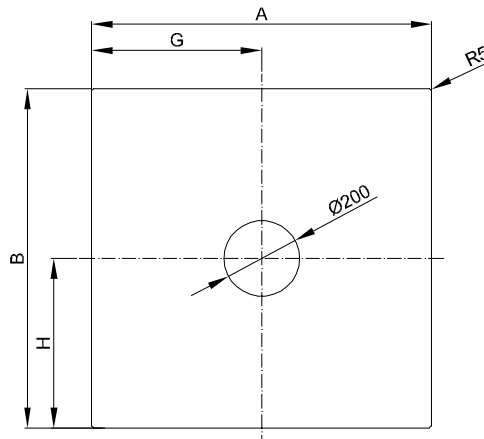

Sprchovací vaničky

166	BetteAir	226	BetteUltra 1300 mm - 1400 mm
168	BetteFlat	228	BetteUltra = 1500 mm
188	BetteCaro 35 mm, rovnoramenné	230	BetteUltra 1600 mm - 2000 mm
192	BetteCorner 35 mm, nerovnoramenné	232	BetteUltra s vanovým nosníkem
190	BetteCorner 35 mm, rovnoramenné		
194	BetteDelta 800 mm - 900 mm		
196	BetteDelta 1000 mm - 1200 mm		
170	BetteFloor 800 mm - 1000 mm		
172	BetteFloor 1100 mm - 1200 mm		
174	BetteFloor 1300 mm - 1500 mm		
176	BetteFloor 1600 mm - 1800 mm		
178	BetteFloor Caro		
180	BetteFloor Corner		
182	BetteFloor Side 900 mm - 1200 mm		
184	BetteFloor Side 1300 mm - 1500 mm		
186	BetteFloor Side 1600 mm - 1800 mm		
198	BetteQuinta 700 mm - 900 mm		
200	BetteQuinta 1000 mm - 1200 mm		
202	BetteSupra 700 mm - 850 mm		
204	BetteSupra = 900 mm		
206	BetteSupra 1000 mm - 1100 mm		
208	BetteSupra 1200 mm - 1300 mm		
210	BetteSupra 1400 mm - 1500 mm		
212	BetteSupra 1600 mm - 1800 mm		
214	BetteSupra s vanovým nosníkem		
216	BetteUltra 700 mm - 850 mm		
218	BetteUltra = 900 mm		
220	BetteUltra = 1000 mm		
222	BetteUltra 1050 mm - 1100 mm		
224	BetteUltra = 1200 mm		