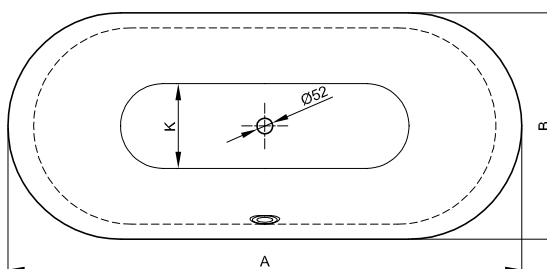

BetteLux Oval Silhouette

Informace

V případě objednávky koupelnovou s odtokovou soustavou, je tato předmontovaná z výrobního závodu. U soustav Trio je předmontovaná trubka Sanfix pro vodní přípojku. Obecně je součástí dodávky pružná hadice pro připojení odtokové soustavy.

V případě kombinace s Bette Vířivými systémy je třeba na místě instalace přívod vzduchu pod koupelnovou vanou.

K dodání s designově odpovídajícími umyvadly BetteLux Oval. → 264