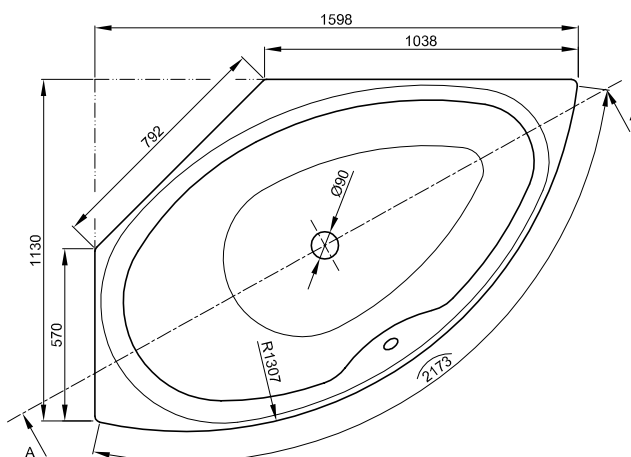

N° 1: Roh levý, obj. č. 6056

N° 2: Roh pravý, obj. č. 6057

Rozměry

Obj. č.	Rozměry v mm	Varianta	Užitý*
6056	1598 × 1130 × 450	N° 1	174 Litr
6057	1598 × 1130 × 450	N° 2	174 Litr

*Užitečný objem: Objem vody po odečtení 70 litrů výtlačku.