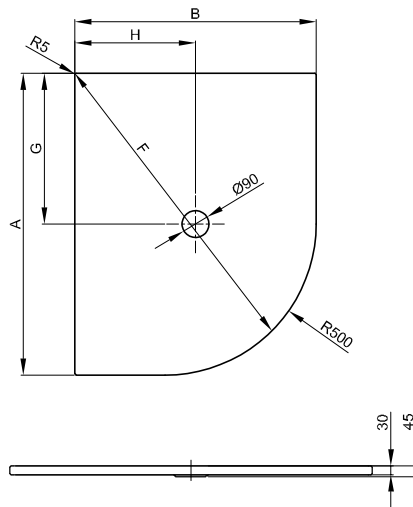

BetteFloor Corner

Informace

Pro montáž doporučujeme Patkový Systém, rozsah přestavení 80 - 200 mm.

Objem dodávky

Včetně protihlukových rohoží.

Výška instalace

Odtoková soustava	od
B598-	118 mm
B597-	98 mm
B594-	50 mm

Rozměry

Obj. č.	Rozměry v mm	A	B	F	G	H
5421	900 × 900	900	900	1066	450	450
5451	1000 × 1000	1000	1000	1207	500	500