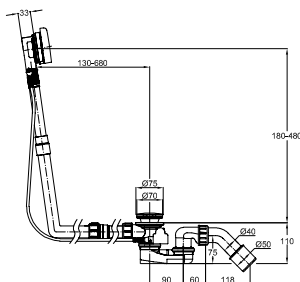

Odtokové a přepadové soustavy koupelňových van

Odtoková a přepadová soustava Plus 5, Ø 52 mm, 1070 mm

Informace

Délka bovdenového táhla: 40/50 x 1070 mm
Konstrukční výška: 110 mm
Průměr odtoku: 52 mm
Kapacita odtoku: 0,92 l/sek
Výška ucpávkové vody: 50 mm
Přepadový výkon: 0,63 l/sek- 50 mm vyšší stav
hladiny vody pro maximální pohodlí při koupání

PG	Obj. č.	vhodné pro model	chrom 901
IN	B619-	BetteComodo	267 €
		BetteComodo s postranním přepadem	
		BetteFree	
		BetteLoft	
		BetteLux	
		BetteLux Oval	
		BetteLux Oval Highline	
		BetteMetric	
		BetteOcean	
		BetteOcean Low-Line	
		BetteOne	
		BetteOne Relax	
		BetteSelect	
		BetteSelect s postranním přepadem	
		BetteStarlet	
		BetteStarlet Flair Oval	
		BetteStarlet Hexa	
		BetteStarlet I	
		BetteStarlet II	
		BetteStarlet IV	
		BetteStarlet Oval	
		BetteStarlet Spirit	
		BetteStarlet V