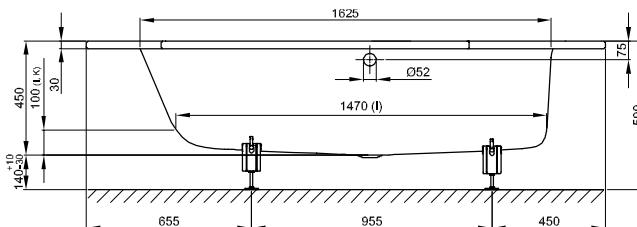

N° 2: obj. č. 6841, strana nohou vlevo, přepad vpředu

Informace

Pro správnou montáž doporučujeme použití originální nohy vany B23-1525

Objem dodávky

Včetně protihlukových rohoží.

Design: schmiedem design

Rozměry

Obj. č.	Rozměry v mm	Varianta	Užitý*
6840	2060 × 900 × 450	N° 1	190 Litr
6841	2060 × 900 × 450	N° 2	190 Litr

*Užitečný objem: Objem vody po odečtení 70 litrů výtlačku.