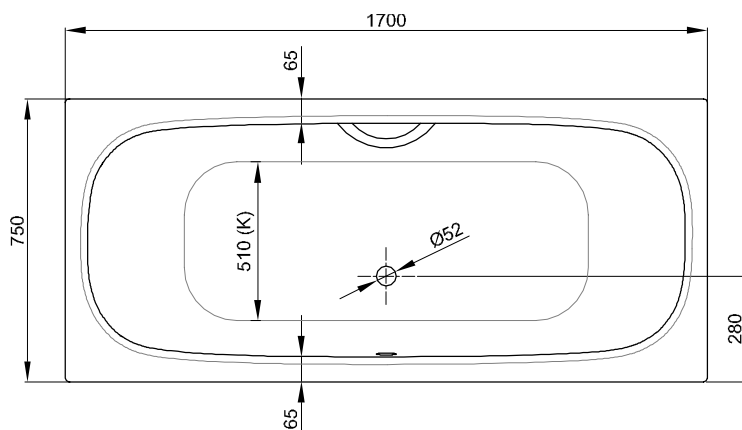

BetteDuett

1700 x 750 mm, obj. č. 3020

1700 x 800 mm, asymetrický okraj vany, obj. č. 3100

Informace

Výrobek BetteDuett 3100 je na jedné straně přepadu připraven k upevnění armatur s rozšířením o 50 mm, stejné vnitřní těleso jako u 3020.