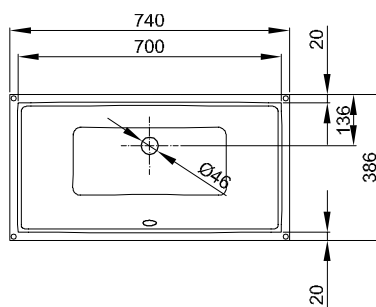

BetteLoft Umyvadlo pod desku s přepadem

Doporučené baterie:

Precnávání baterie: Vzdálenost od stěny x mm + ca. 140 mm od vnější hrany

Doporučené baterie:

Přesah baterie: Vzdálenost baterie x mm + ca. 140 mm od vnější hrany

Stáhnout odkaz

Šablona pro výřez ke stažení na www.my-bette.com

Objem dodávky

Včetně protihlukových rohoží.

Včetně přepadové sady chrom.

Design: Tesseraux + Partner

Rozměry

Obj. č.
A231 mUeL

Rozměry v mm
740 x 386 x 100