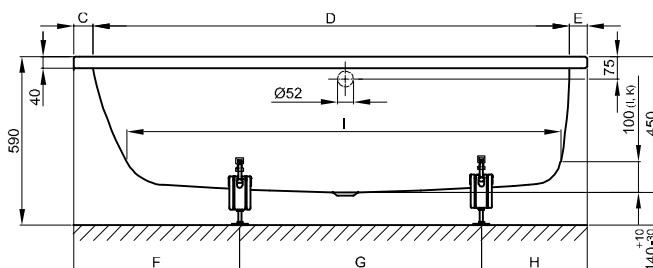

Informace

Pro správnou montáž doporučujeme použití originální nohy vany B23-1500

Pokud má být vana vestavěna pod desku, kontaktujte nás laskavě pro zhotovení individuálních dat výřezu.

Objem dodávky

Včetně protihlukových rohoží.

Design: schmiedem design

Rozměry

Obj. č.	Rozměry v mm	Varianta	A	B	C	D	E	F	G	H	I	K	L	O	U	Užitý*
8858	1500 × 700 × 450	N° 1	1500	700	65	1375	60	470	700	330	1235	505	565	540	650	139 Litr
8859	1500 × 700 × 450	N° 2	1500	700	65	1375	60	470	700	330	1235	505	565	540	650	139 Litr
8850	1600 × 700 × 450	N° 1	1600	700	65	1475	60	470	760	370	1335	505	565	590	700	148 Litr
8851	1600 × 700 × 450	N° 2	1600	700	65	1475	60	470	760	370	1335	505	565	590	700	148 Litr
8852	1700 × 700 × 450	N° 1	1700	700	115	1475	110	520	760	420	1335	505	565	640	750	148 Litr
8853	1700 × 700 × 450	N° 2	1700	700	115	1475	110	520	760	420	1335	505	565	640	750	148 Litr
8854	1700 × 750 × 450	N° 1	1700	750	65	1575	60	490	890	320	1435	555	615	690	800	185 Litr
8855	1700 × 750 × 450	N° 2	1700	750	65	1575	60	490	890	320	1435	555	615	690	800	185 Litr
8765	1700 × 800 × 450	N° 1	1700	800	65	1575	60	540	800	360	1435	605	665	690	800	202 Litr
8865	1700 × 800 × 450	N° 2	1700	800	65	1575	60	540	800	360	1435	605	665	690	800	202 Litr
8856	1800 × 800 × 450	N° 1	1800	800	65	1675	60	540	900	360	1535	605	665	690	800	235 Litr
8857	1800 × 800 × 450	N° 2	1800	800	65	1675	60	540	900	360	1535	605	665	690	800	235 Litr

*Užitečný objem: Objem vody po odečtení 70 litrů výtlačku.