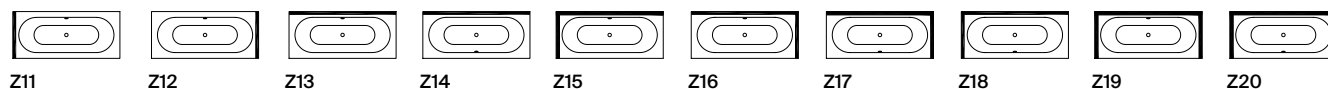

Koupelnové vany se středovým odtokem