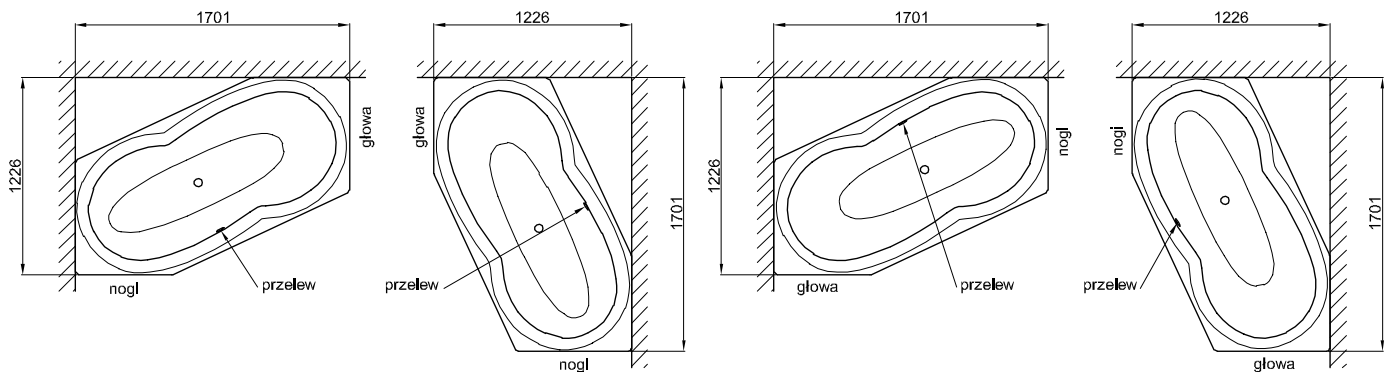

Obj. č.: 6841