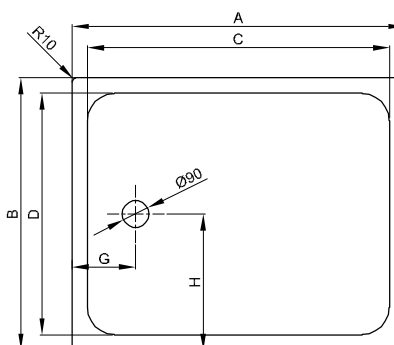

Sprchové vaničky ≥ 1000 mm

Informace

Rozměry 1400 x 800 mm, 1400 x 900 mm a 1500 x 900 mm není k dostání s BetteZárubeň.

Objem dodávky

Sprchová vanička s předmontovanými nosnými prvky z expandovaného polystyrenu (EPS).

Včetně protihlukových rohoží.