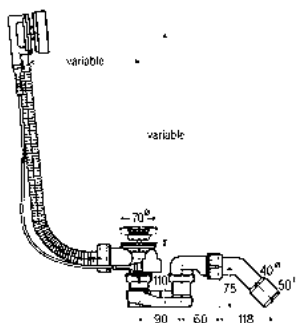

Odtokové a přepadové soustavy koupelňových van

Odtoková a přepadová soustava Simplex Ø 52 mm, 725 mm

Informace

Délka bovdenového táhla: 40/50 x 725 mm

Konstrukční výška: 125 mm

Průměr odtoku: 52 mm

Kapacita odtoku: 0,92 l/sek

Výška ucpávkové vody: 50 mm

Přepadový výkon: 0,63 l/sek

PG	Obj. č.	vhodné pro model	chrom 901
IN	B630-	BetteSelect s postranním přepadem	99 €