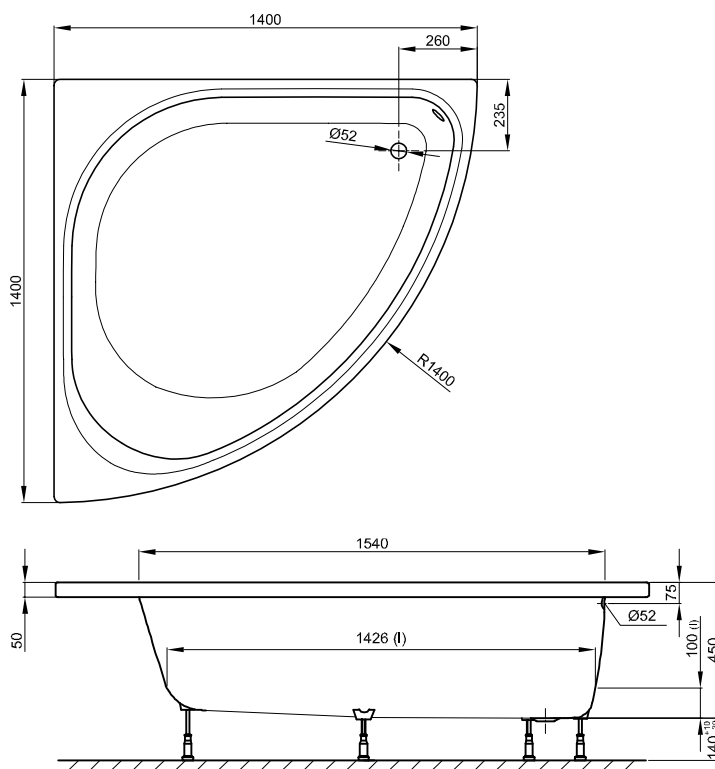

Informace

Pro správnou montáž doporučujeme použití originální nohy vany B50-0015

Objem dodávky

Včetně protihlukových rohoží.

Design: schmidem design

Rozměry

Obj. č.	Rozměry v mm	Užitý*
6035	1400 x 1400 x 450	267 Litr

*Užitečný objem: Objem vody po odečtení 70 litrů výtlačku.