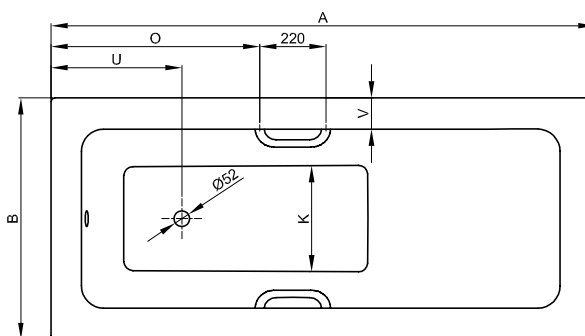

Rozměry

Obj. č.	Rozměry v mm	A	B	C	D	E	F	G	H	I	K	N	O	U	V	Užitý*
3323	1800 x 800 x 450	1800	800	95	1600	105	360	645	795	1080	515	455	690	433	100	155 Litr
3324	1900 x 900 x 450	1900	900	100	1690	110	320	780	800	1165	600	545	740	438	105	210 Litr
3325	2000 x 900 x 450	2000	900	100	1790	110	320	880	800	1285	600	545	790	438	105	226 Litr

*Užitečný objem: Objem vody po odečtení 70 litrů výtlačku.