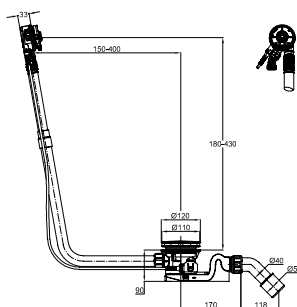

Odtokové a přepadové soustavy koupelňových van

Odtoková a přepadová soustava s přívodem Ø 90 mm, 725 mm

Informace

Délka bovdenového táhla: 40/50 x 725 mm
Konstrukční výška: 90 mm
Průměr odtoku: 90 mm
Kapacita odtoku: 1,25 l/sek
Výška ucpávkové vody: 50 mm
Přepadový výkon: 0,63 l/sek
Osvědčení: Kontrola kvality podle normy EN 274

PG	Obj. č.	vhodné pro model	chrom 901	bílý 000
IN	B611-	BetteEve	535 €	566 €
		BetteEve Oval		
		BettePond		
		BettePool I		
		BettePool I Panel		
		BettePool III		
		BettePool III Panel rohová vestavba		
		BettePool Oval