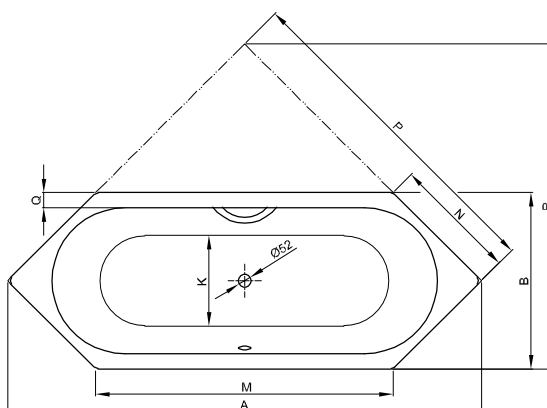

BetteStarlet Hexa

Informace

Pro správnou montáž doporučujeme použití originální nohy vany B23-1500

Objem dodávky

Včetně protihlukových rohoží.

Rozměry

Obj. č.	Rozměry v mm	A	B	C	D	E	F	G	H	I	K	M	N	P	Q	R	T	Užitý*
2040	1880 x 700 x 420	1880	700	220	1440	220	635	610	635	1170	455	1180	495	1330	80	1290	425	92 Litr
2060	2000 x 750 x 420	2000	750	230	1540	230	637	725	637	1270	505	1250	530	1415	85	1375	480	122 Litr
2080	2100 x 800 x 420	2100	800	230	1640	230	687	726	687	1370	555	1300	565	1485	85	1450	485	155 Litr