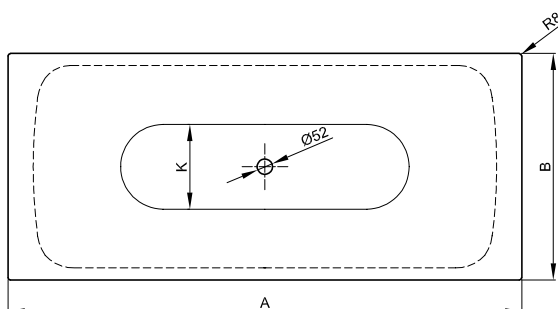

BetteLux Shape