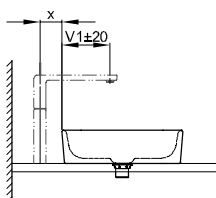

Doporučené baterie:

Délka výtoku armatury: odstup armatury x mm + rozměr V1 od vnější hrany

Objem dodávky

Včetně upevňovacího materiálu.

Včetně protihlukových rohoží.

Design: Tesseraux + Partner

Rozměry

Obj. č.	Rozměry v mm	A	B	F	G	H	V	V1
A180	300 × 400 × 80	400	300	6	80	90	150	105
A181	600 × 400 × 100	600	400	8	100	110	200	155
A182	800 × 400 × 100	800	400	8	100	110	200	155