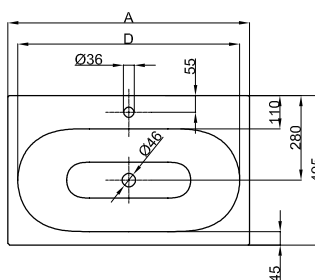

BetteComodo Vestavné

Doporučené baterie:

Presah baterie: cca 183 mm od středu otvoru pro kohoutek

Doporučené baterie:

Precizování baterie: Vzdálenost od stěny x mm + ca 238 mm od vnější hrany