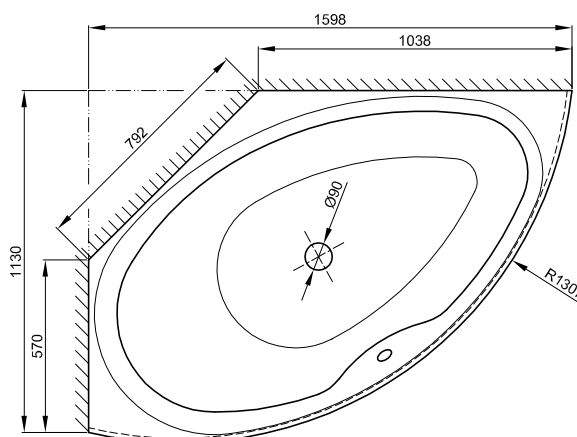

N° 1: Roh levý, obj. č. 6056 CCVV