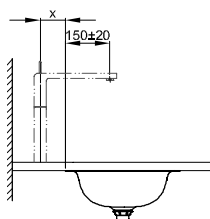

Doporučené baterie:

Přesah baterie: Vzdálenost baterie x mm + ca. 150 mm od vnější hrany

Stáhnout odkaz

Šablona pro výřez ke stažení na www.my-bette.com

Objem dodávky

Včetně protihlukových rohoží.

Včetně přepadové sady chrom.

Design: Tesseraux + Partner

Rozměry

Obj. č.	Rozměry v mm	A	D
A217 mUeL	574 x 380 x 120	574	534
A218 mUeL	774 x 380 x 120	774	734