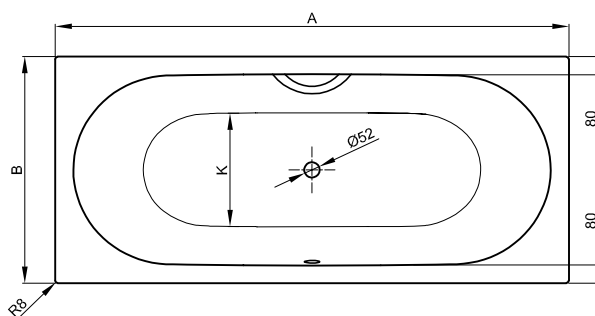

BetteStarlet Spirit

Informace

Z důvodu falcového okraje nelze kombinovat běžně prodávané vanové kotvy.
Pro montáž proto doporučujeme vanové kotvy Bette (výr.-č. Z0008669)

Pro správnou montáž doporučujeme použití originální nohy vany B23-1500