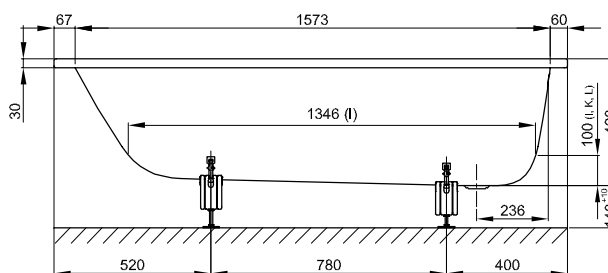

Objem dodávky

Včetně protihlukových rohoží.

Design: Tesseraux + Partner

Rozměry

Obj. č.	Rozměry v mm	Varianta	Užitý*
1131	1700 × 900 × 420	N° 1	192 Litr
1141	1700 × 900 × 420	N° 2	192 Litr

*Užitečný objem: Objem vody po odečtení 70 litrů výtlačku.