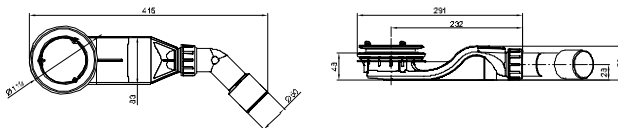

Odtokové soustavy sprchových vaniček / sprchovacích ploch

BetteSolid 30, boční odtok - 0,6 l/s

Informace

Směr odvodnění: bočně
Konstrukční výška: 48 mm
Průměr odtoku: 90 mm
Kapacita odtoku: 0,6 l/sek
Výška ucpávkové vody: 30 mm
Snadný přístup pro čištění, i pomocí pera.

Objem dodávky:
Vč. vlasového sítká.

PG	Obj. č.	vhodné pro model	chrom 901	bílá a barevné s Protiskluz Pro* | bílý s Protiskluz Sense*
IN	B597-	BetteFloor	167 €	224 €
		BetteCaro 35 mm, rovnoramenné		
		BetteCorner 35 mm, nerovnoramenné		
		BetteCorner 35 mm, rovnoramenné		
		BetteFlat		
		BetteFloor Caro		
		BetteFloor Corner		
		BetteFloor Side		
		BetteSupra 1000-1500 mm		
		BetteSupra 1600-1800 mm		
		BetteSupra 700-900 mm		
		BetteSupra s vanovým nosníkem		
		BetteUltra 1000 mm		
		BetteUltra 1050-1500 mm		
		BetteUltra 1600-2000 mm		
		BetteUltra 700-900 mm		
		BetteUltra s vanovým nosníkem		

* Prosim uveďte navíc kódování AY nebo AX, pokyny pro objednání viz strana 5.