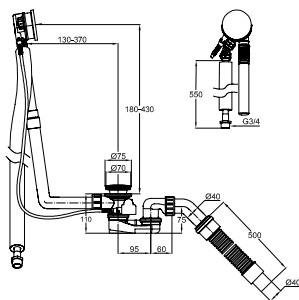

Odtokové a přepadové soustavy koupelňových van

Desagüe y rebosadero con llenado Silhouette Ø 52 mm, 725 mm

Informace

Délka bovdenového táhla: 40/50 x 725 mm
Konstrukční výška: 110 mm
Průměr odtoku: 52 mm
Kapacita odtoku: 0,92 l/sek
Výška ucpávkové vody: 50 mm
Přepadový výkon: 0,63 l/sek
Osvědčení: Kontrola kvality podle normy EN 274 včetně flexibilní hadičky pro instalaci

Objem dodávky:
incluyendo un tubo flexible para conectar el desagüe/rebosadero

PG	Obj. č.	vhodné pro model	chrom 901	bílý 000
IN	B605-	BetteLoft Ornament	606 €	692 €
		BetteLux I Silhouette Side		
		BetteLux IV Silhouette Side		
		BetteLux Oval Couture		
		BetteLux Oval I Silhouette		
		BetteLux Oval IV Silhouette		
		BetteLux Oval Silhouette		
		BetteLux Oval V Silhouette		
		BetteLux Silhouette		
		BetteLux Silhouette Side		
		BetteLux V Silhouette Side		
		BetteStarlet I Silhouette		
		BetteStarlet IV Silhouette		
		BetteStarlet Oval Silhouette		
		BetteStarlet V Silhouette