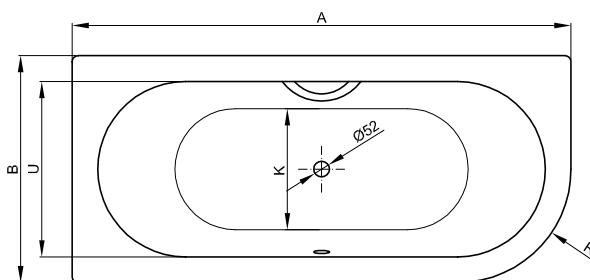

BetteStarlet IV

Informace

Pro správnou montáž doporučujeme použití originální nohy vany B23-1500