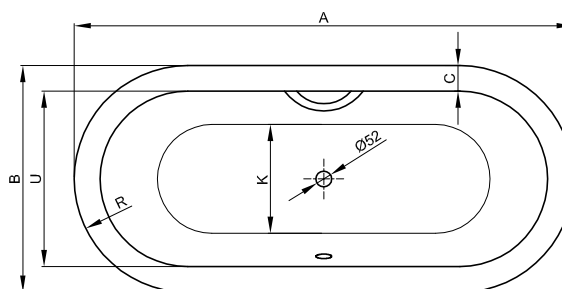

BetteStarlet Oval

Informace

Pro správnou montáž doporučujeme použít originální nohy vany B23-1500

Objem dodávky

Včetně protihlukových rohoží.

Rozměry

Obj. č.	Rozměry v mm	A	B	C	D	E	F	G	H	I	K	R	T	U	Užitý*
2700	1500 × 800 × 420	1500	800	80	1340	80	540	420	540	1070	555	400	495	640	107 Litr
2720	1650 × 750 × 420	1650	750	105	1440	105	520	610	520	1170	455	375	425	540	92 Litr
2680	1750 × 800 × 420	1750	800	105	1540	105	510	730	510	1270	505	400	480	590	122 Litr
2740	1850 × 850 × 420	1850	850	105	1640	105	560	730	560	1370	555	425	485	640	155 Litr
2745	1950 × 950 × 420	1950	950	105	1740	105	590	770	590	1465	625	475	560	740	205 Litr

*Užitečný objem: Objem vody po odečtení 70 litrů výtlačku.