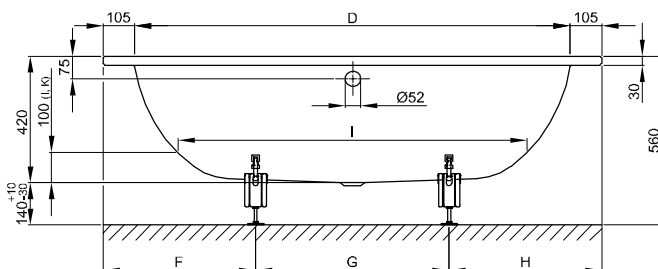

BetteStarlet IV

Informace

Pro správnou montáž doporučujeme použití originální nohy vany B23-1500

Objem dodávky

Včetně protihlukových rohoží.

Rozměry

Obj. č.	Rozměry v mm	A	B	D	F	G	H	I	K	R	T	U	Užitý*
6650	1650 × 750 × 420	1650	750	1440	500	650	500	1170	455	375	425	540	92 Litr
6660	1750 × 800 × 420	1750	800	1540	550	650	550	1270	505	400	480	590	122 Litr
6670	1850 × 850 × 420	1850	850	1640	550	750	550	1370	555	425	485	640	155 Litr