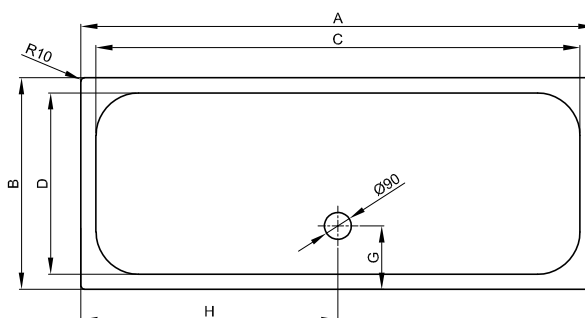

BetteUltra 1600 mm - 2000 mm

Sprchové vany s délkou strana 1600 mm jsou dodávány se středovým odtokem na delší straně.