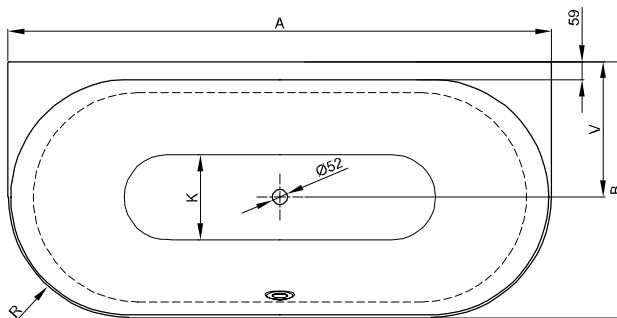

BetteLux Oval I Silhouette

Informace

V případě objednávky koupelnovou s odtokovou soustavou, je tato předmontovaná z výrobního závodu. U soustav Trio je předmontovaná trubka Sanfix pro vodní přípojku. Obecně je součástí dodávky pružná hadice pro připojení odtokové soustavy.

V případě kombinace s Bette Vířivými systémy je třeba na místě instalace přivod vzduchu pod koupelnovou vanou.

K dodání s designově odpovídajícími umyvadly BetteLux Oval. → 264