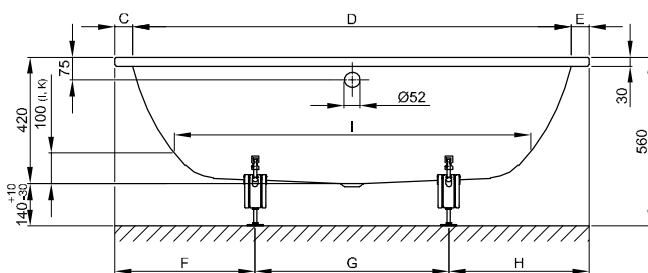

Objem dodávky

Včetně protihlukových rohoží.

Rozměry

Obj. č.	Rozměry v mm	A	B	C	D	E	F	G	H	I	K	T	U	V	Užitý*
1210	1500 × 800 × 420	1500	800	80	1340	80	540	420	540	1070	555	495	80	80	107 Litr
2590	1570 × 700 × 420	1570	700	65	1440	65	470	630	470	1170	455	425	65	95	92 Litr
2540	1600 × 650 × 420	1600	650	80	1440	80	480	640	480	1170	455	425	55	55	92 Litr
1220	1600 × 700 × 420	1600	700	80	1440	80	485	630	485	1170	455	425	80	80	92 Litr
1230	1650 × 700 × 420	1650	700	105	1440	105	510	630	510	1170	455	425	80	80	92 Litr
1730	1700 × 700 × 420	1700	700	80	1540	80	505	690	505	1270	505	480	55	55	122 Litr
1380	1700 × 750 × 420	1700	750	80	1540	80	500	700	500	1270	505	480	80	80	122 Litr
1450	1750 × 800 × 420	1750	800	105	1540	105	520	710	520	1270	505	485	105	105	122 Litr
1430	1800 × 750 × 420	1800	750	80	1640	80	530	740	530	1370	555	485	55	55	155 Litr
1630	1800 × 800 × 420	1800	800	80	1640	80	530	740	530	1370	555	485	80	80	155 Litr
1631	1850 × 850 × 420	1850	850	105	1640	105	562	726	562	1370	555	485	105	105	155 Litr
1830	1900 × 900 × 420	1900	900	85	1730	85	560	780	560	1465	625	560	80	80	205 Litr