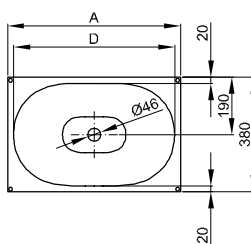

BetteComodo podstavné umyvadlo

Doporučené baterie:

Precnívání baterie: Vzdálenost od steny x mm + ca. 150 mm od vnější hrany