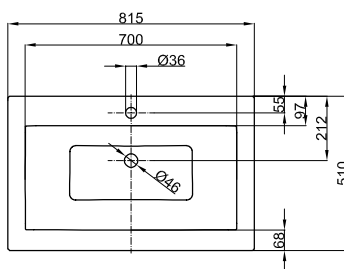

BetteLoft Ornament Nástěnné umyvadlo, čtyřřadé