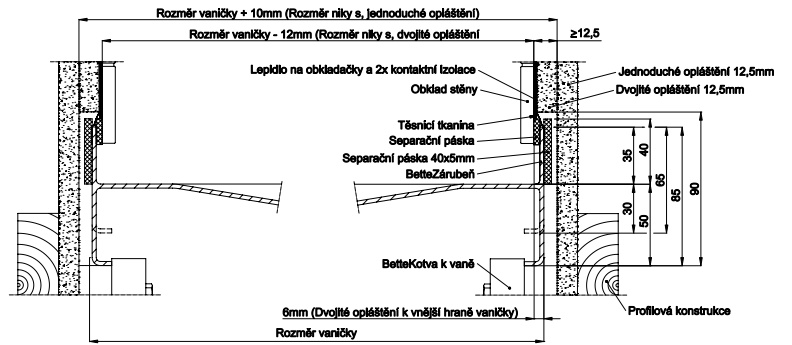

BetteZárubeň návod pro vestavbu

Informace

Protože je sprchová vanička s BetteZárubeň zapuštěna do stěny, změni se montážní rozměry vany. Mějte to, prosím, na zřeteli při plánování vanové zástěny. Uvedené rozměry se orientují podle omítnuté hrubé stěny bez dlaždiček.

Vestavba do výklenku