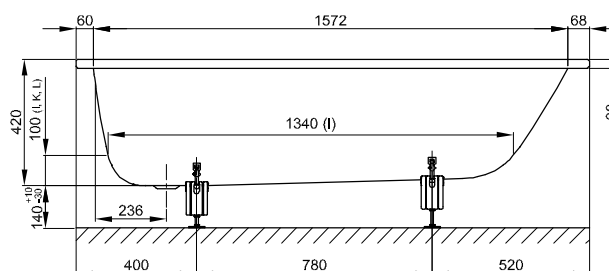

Objem dodávky

Včetně protihlukových rohoží.

Design: Tesseraux + Partner

Rozměry

Obj. č.	Rozměry v mm	Varianta	Užitý*
1130	1700 × 750 × 420	N° 1	122 Litr
1140	1700 × 750 × 420	N° 2	122 Litr

*Užitečný objem: Objem vody po odečtení 70 litrů výtlačku.