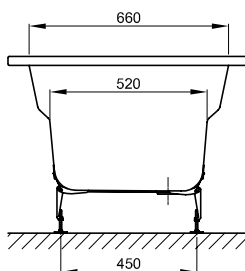

Objem dodávky

Včetně protihlukových rohoží.

Rozměry

Obj. č.	Rozměry v mm	Užitý*
3820	1800 x 800 x 420	143 Litr

*Užitečný objem: Objem vody po odečtení 70 litrů výtlačku.