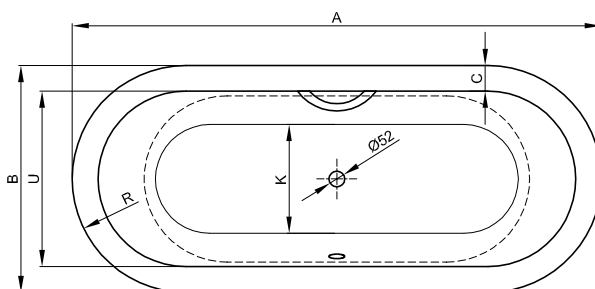

BetteStarlet Oval Silhouette

Informace

V případě objednávky koupelny s odtokovou soustavou, je tato předmontovaná z výrobního závodu. U soustav Trio je předmontovaná trubka Sanfix pro vodní přípojku. Obecně je součástí dodávky pružná hadice pro připojení odtokové soustavy.

V případě kombinace s Bette Vířivými systémy je třeba na místě instalace přívod vzduchu pod koupelňovou vanou.