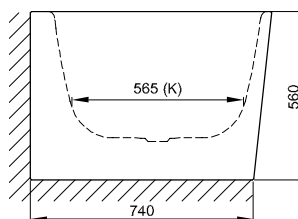

K dodání s designově odpovídajícími umyvadly BetteArt nebo BetteArt Monolith. → 238

Objem dodávky

Včetně protihlukových rohoží.

Design: Tesseraux + Partner

Připojovací rozměry pro odtokovou a přepadovou soustavu