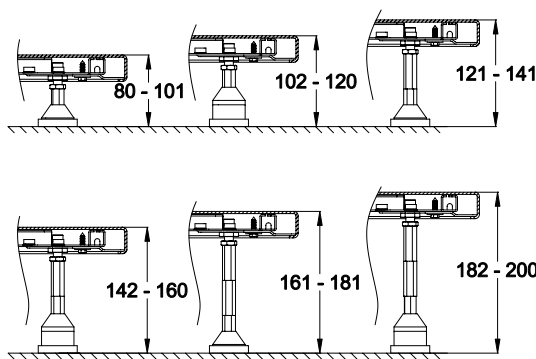

Patkový systém

Informace

Systém nožek zaručuje rychlé, bezpečné a cenově příznivé vyrovnání výšky při vestavbě sprchových vaniček. Pod okraj vany stačí upnout rám, do kterého jsou našroubovány výškově nastavitelné patky. Tím dojde k rozdělení zatížení po celém rámu, nedochází k bodovému zatížení. Podezdívka sprchovací vany už není nutná.

Rozsah přestavení: 80 - 200 mm

Pro odlišné výšky vestavby v rozsahu přestavení 205 - 325 mm nabízíme samostatné distanční kusy, č. výt. B50-0005, které je třeba objednat samostatně.

Lze kombinovat se zárubní Bette.

Varianta