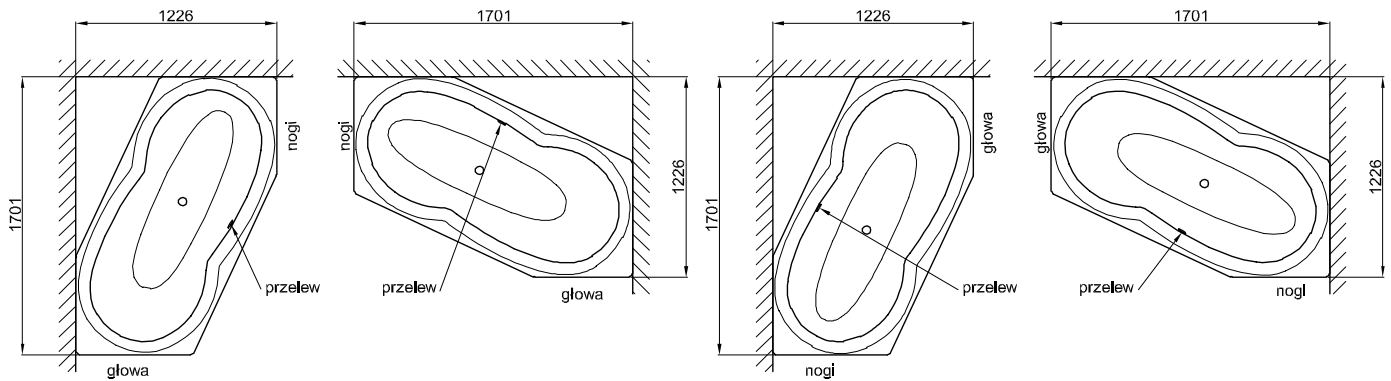

Velikosti

PG	Obj. č.	Rozměry v mm	Varianta	Hmotnost (netto)	Bílý 000 → Obálka	barevné → Obálka
CO	6840	2060 × 900 × 450	N° 1	61 kg	2.140 €	2.318 €
CO	6841	2060 × 900 × 450	N° 2	61 kg	2.140 €	2.318 €

Doplňky

PG	Kódování	Popis	viz	Cena
EX	AS	Protiskluz Sense*	S. 275	190 €
EX	PLUS	BetteGlaze® Plus	S. 276	194 €
EX	HLZ	Otvory pro baterie	S. 278	234 €
IN		Vířivý systém	S. 382	

*Kombinace s Glaze® Plus není možný. Pouze v kombinaci s bílou (000) barvou je možný.

Příslušenství

PG	Obj. č.	Popis	viz	Cena
IN	B23-1525	Noha k vaně, oval	S. 344	88 €
IN	B57-0407	Oddělovací pás 3300 × 120 mm	S. 361	33 €
IN	Z0008669	Kotva k vaně (3 ks)	S. 362	40 €

Odtoková soustava

PG	Obj. č.	Popis	viz	chrom 901	bílý 000
IN	B602-	Odtoková a přeřadová soustava Ø 52 mm, 725 mm	S. 316	154 €	177 €
IN	B606-	Odtoková a přeřadová soustava s přívodem Ø 52 mm, 725 mm	S. 320	423 €	514 €
IN	B619-	Odtoková a přeřadová soustava Plus 5, Ø 52 mm, 1070 mm	S. 327	267 €	
IN	B620-	Odtoková a přeřadová soustava s přívodem Plus 5, Ø 52 mm, 1070 mm	S. 332	529 €	

Obj. č.: 6840