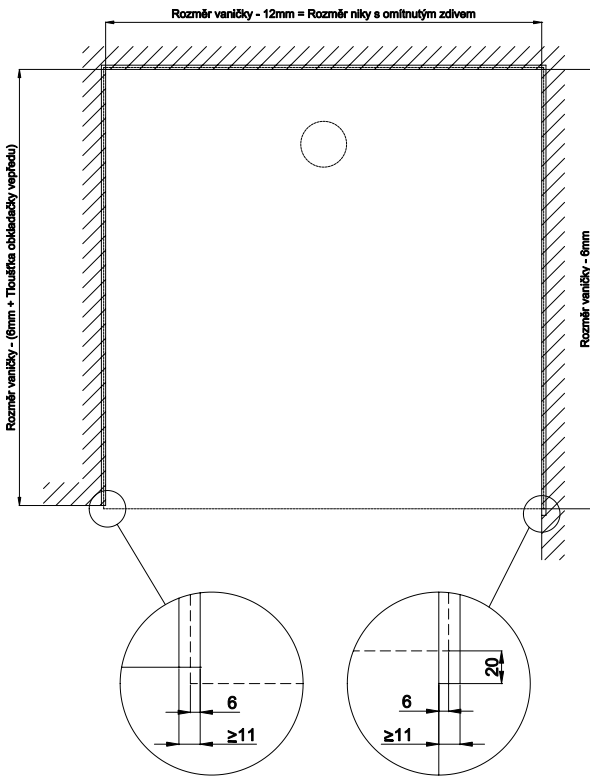

BetteZárubeň návod pro vestavbu

Informace

Protože je sprchová vanička s BetteZárubeň zapuštěna do stěny, změni se montážní rozměry vany. Mějte to, prosím, na zřeteli při plánování vanové zástěny. Uvedené rozměry se orientují podle omítnuté hrubé stěny bez dlaždiček.

Vestavba do výklenku