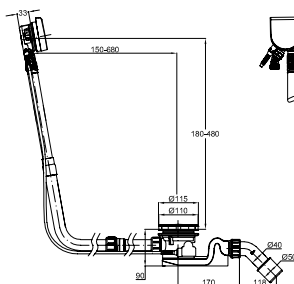

Odtokové a přepadové soustavy koupelňových van

Odtoková a přepadová soustava s přívodem Plus 5, Ø 90 mm, 1070 mm

Informace

Délka bovdenového táhla: 40/50 x 1070 mm
Konstrukční výška: 90 mm
Průměr odtoku: 90 mm
Kapacita odtoku: 1,25 l/sek
Výška ucpávkové vody: 50 mm
Přepadový výkon: 0,63 l/sek

PG	Obj. č.	vhodné pro model	chrom 901
IN	B622-	BetteEve	655 €
		BetteEve Oval	
		BettePond