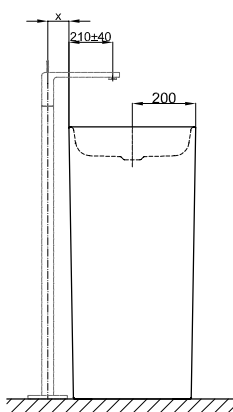

BetteArt Monolith