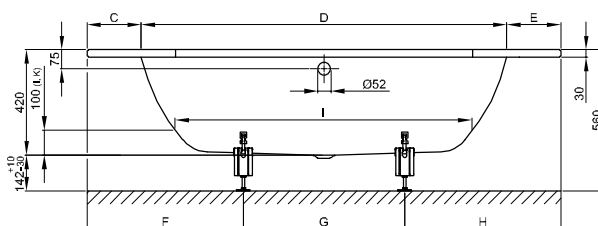

BetteStarlet Hexa

Informace

Pro správnou montáž doporučujeme použití originální nohy vany B23-1500

Objem dodávky

Včetně protihlukových rohoží.

Rozměry

Obj. č.	Rozměry v mm	A	B	C	D	E	F	G	H	I	K	M	N	P	Q	R	T	Užitý*
2040	1880 x 700 x 420	1880	700	220	1440	220	635	610	635	1170	455	1180	495	1330	80	1290	425	92 Litr
2060	2000 x 750 x 420	2000	750	230	1540	230	637	725	637	1270	505	1250	530	1415	85	1375	480	122 Litr
2080	2100 x 800 x 420	2100	800	230	1640	230	687	726	687	1370	555	1300	565	1485	85	1450	485	155 Litr