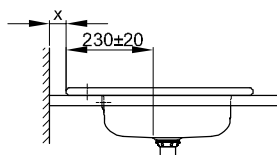

Doporučené baterie:

Precnivání baterie: Vzdálenost od stěny x mm + ca 230 mm od vnější hrany

Stáhnout odkaz

Šablona pro výřez ke stažení na www.my-bette.com

Objem dodávky

Včetně upevňovacího materiálu.

Včetně protihlukových rohoží.

Design: Tesseraux + Partner

Rozměry

Obj. č.	Rozměry v mm	Otvory pro baterie	A	D	M	P
A138	600 × 495 × 130		600	544	40	273
A138 HLW1	600 × 495 × 130	o	600	544	40	273
A139	800 × 495 × 130		800	724	50	267
A139 HLW1	800 × 495 × 130	o	800	724	50	267