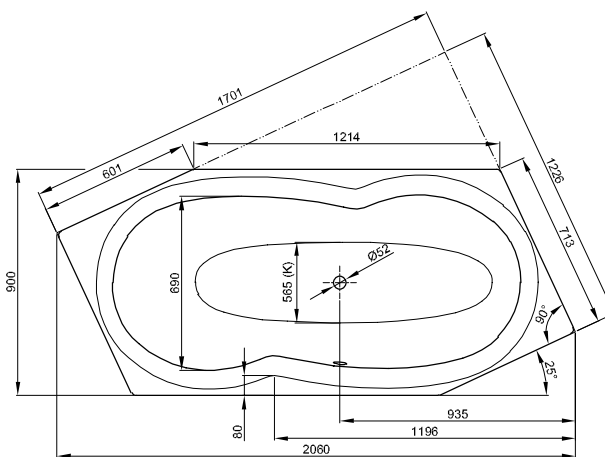

Informace

Pro správnou montáž doporučujeme použití originální nohy vany B23-1525

Objem dodávky

Včetně protihlukových rohoží.

Design: schmiedem design

Rozměry

Obj. č.	Rozměry v mm	Varianta	Užitý*
6840	2060 × 900 × 450	N° 1	190 Litr
6841	2060 × 900 × 450	N° 2	190 Litr

*Užitečný objem: Objem vody po odečtení 70 litrů výtlačku.