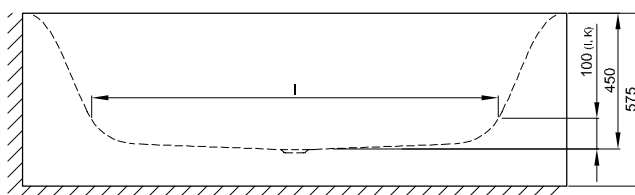

BetteLux IV Silhouette Side

Informace

V případě objednávky koupelnovou s odtokovou soustavou, je tato předmontovaná z výrobního závodu. U soustav Trio je předmontovaná trubka Sanfix pro vodní přípojku. Obecně je součástí dodávky pružná hadice pro připojení odtokové soustavy.

V případě kombinace s Bette Vířivými systémy je třeba na místě instalace přívod vzduchu pod koupelnovou vanou.

K dodání s designově odpovídajícími umyvadly BetteLux. → 260