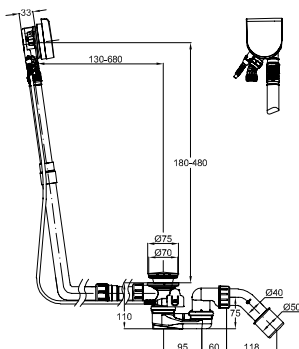

Odtokové a přepadové soustavy koupelňových van

Odtoková a přepadová soustava s přívodem Plus 5, Ø 52 mm, 1070 mm

Informace

Délka bovdenového táhla: 40/50 x 1070 mm
Konstrukční výška: 110 mm
Průměr odtoku: 52 mm
Kapacita odtoku: 0,92 l/sek
Výška ucpávkové vody: 50 mm
Přepadový výkon: 0,63 l/sek- 50 mm vyšší stav
hladiny vody pro maximální pohodlí při koupání

PG	Obj. č.	vhodné pro model	chrom 901
IN	B620-	BetteComodo	529 €
		BetteComodo s postranním přepadem	
		BetteFree	
		BetteLoft	
		BetteLux	
		BetteLux Oval	
		BetteLux Oval Highline	
		BetteMetric	
		BetteOcean	
		BetteOcean Low-Line	
		BetteOne	
		BetteOne Relax	
		BetteSelect	
		BetteSelect s postranním přepadem	
		BetteStarlet	
		BetteStarlet Flair Oval	
		BetteStarlet Hexa	
		BetteStarlet I	
		BetteStarlet II	
		BetteStarlet IV	
		BetteStarlet Oval	
		BetteStarlet Spirit	
		BetteStarlet V