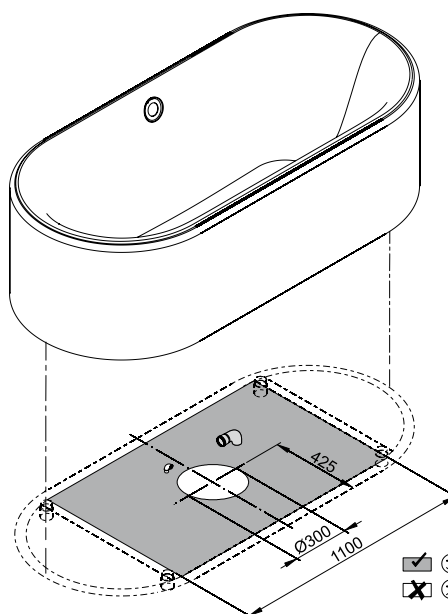

K dodání s designově odpovídajícími umyvadly BetteLux Oval Couture. → 266

Objem dodávky

Včetně protihlukových rohoží.

Design: Tesseraux + Partner

Připojovací rozměry pro odtokovou a přepadovou soustavu

Rozměry