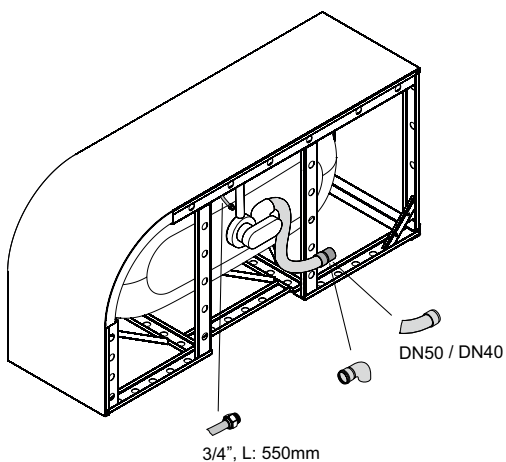

Design: Tesseraux + Partner

Rozměry

Obj. č.	Rozměry v mm	A	B	I	K	P	R	V	Užitý*
3435 CELVS	1750 × 800 × 450	1750	800	1270	515	900	375	425	150 Litr
3436 CELVS	1850 × 850 × 450	1850	850	1340	545	950	400	450	177 Litr
3437 CELVS	1950 × 950 × 450	1950	950	1420	618	1000	450	500	224 Litr