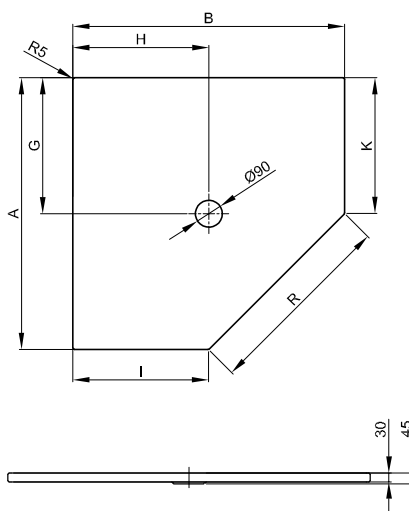

BetteFloor Caro

Informace

Pro montáž doporučujeme Patkový Systém, rozsah přestavení 80 - 200 mm.

Objem dodávky

Včetně protihlukových rohoží.

Výška instalace

Odtoková soustava	od
B598-	118 mm
B597-	98 mm
B594-	50 mm

Rozměry

Obj. č.	Rozměry v mm	A	B	G	H	I	K	R
7191	900 x 900	900	900	450	450	450	450	636
7211	1000 x 1000	1000	1000	500	500	500	500	707