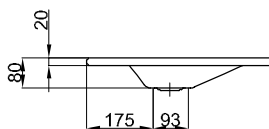

BetteAqua Vestavné

Stáhnout odkaz

Šablona pro výřez ke stažení na www.my-bette.com

Objem dodávky

Včetně upevňovacího materiálu.

Včetně protihlukových rohoží.

Design: schmidem design

Obr.: BetteAqua 1400 x 495 mm se 2 otvory pro kohout