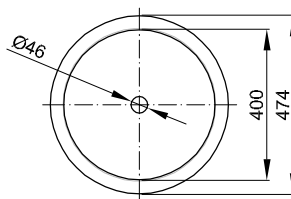

BetteBalance zápustné umyvadlo ze spodu

Doporučené baterie:

Přesah baterie: Vzdálenost od stěny x mm + ca 170 mm od vnější hrany