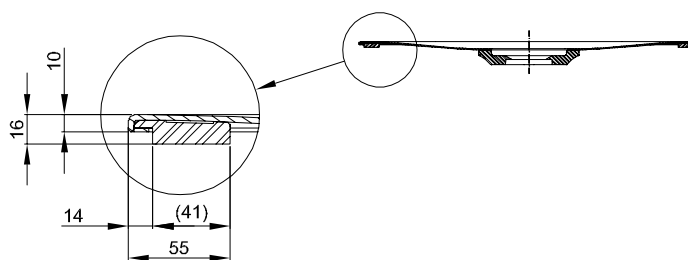

Vyobrazeno s předem namontovanou Minimální nosič (T2).

Objem dodávky

Včetně protihlukové instalační fólie.

Design: Tesseraux + Partner

Výška instalace

Odtoková soustava	od
B525-	117 mm
B524-	97 mm
B599-	62 mm

Rozměry

Obj. č.	Rozměry v mm	A	B	G	H
7360	1100 × 1000	1100	1000	550	500
7353	1200 × 800	1200	800	600	400
7362	1500 × 900	1500	900	750	450
7363	1500 × 1000	1500	1000	750	500
7364	1600 × 900	1600	900	800	450
7365	1600 × 1000	1600	1000	800	500