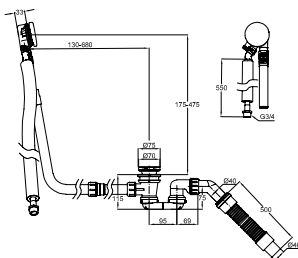

Odtokové a přepadové soustavy koupelňových van

Odtoková a přepadová soustava BetteMono Flow Silhouette

Informace

Konstrukční výška: 115 mm
 Průměr odtoku: 52 mm
 Kapacita odtoku: 0,92 l/sek
 Výška ucpávkové vody: 50 mm
 Přepadový výkon: 0,63 l/sek
 Výkon přítoku (s 2,5 bar): 20 l/min
 Osvědčení: Kontrola kvality podle normy EN 274