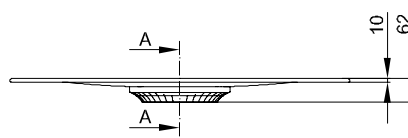

Vyobrazeno s předem namontovanou Minimální nosič (T2).