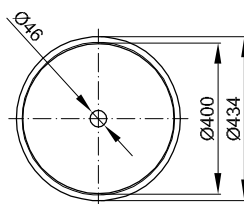

BetteBalance Vestavné

Doporučené baterie:

Přesah baterie: Vzdálenost baterie x mm + ca. 170 mm od vnější hrany