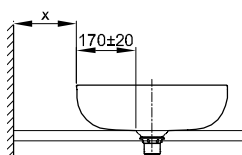

Doporučené baterie:

Přesah baterie: Vzdálenost od stěny x mm + ca 170 mm od vnější hrany

Informace

K dispozici od června 2023

Ke stažení

Šablona pro výřez ke stažení na www.my-bette.com

Objem dodávky

Včetně upevňovacího materiálu.

Včetně protihlukových rohoží.

Design: Tesseraux + Partner

Rozměry

Obj. č.

A249

Rozměry v mm

400 x 400 x 120