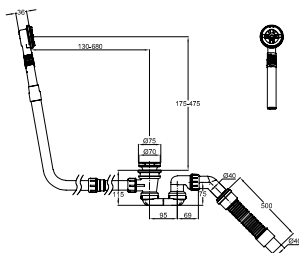

Odtokové a přepadové soustavy koupelňových van

Odtoková a přepadová soustava BetteMono Silhouette

Informace

Konstrukční výška: 115 mm
 Průměr odtoku: 52 mm
 Kapacita odtoku: 0,92 l/sek
 Výška ucpávkové vody: 50 mm
 Přepadový výkon: 0,63 l/sek
 Osvědčení: Kontrola kvality podle normy EN 274