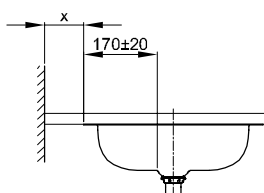

BetteBalance zápustné umyvadlo ze spodu

Doporučené baterie:

Přesah baterie: Vzdálenost od stěny x mm + ca 170 mm od vnější hrany