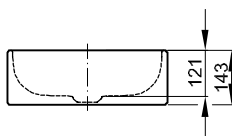

BetteBalance Umyvadlo na desku

Doporučené baterie:

Přesah baterie: Vzdálenost baterie x mm + ca. 170 mm od vnější hrany