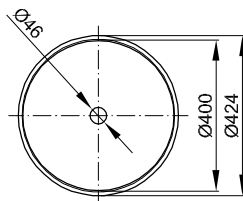

BetteBalance Umyvadlo na desku

Doporučené baterie:

Přesah baterie: Vzdálenost baterie x mm + ca. 170 mm od vnější hrany