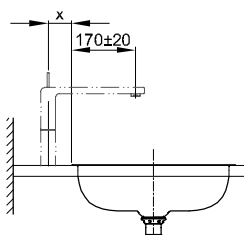

BetteBalance Vestavné

Doporučené baterie:

Přesah baterie: Vzdálenost baterie x mm + ca. 170 mm od vnější hrany