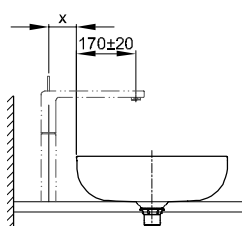

BetteBalance umyvadlová mísa

Doporučené baterie:

Přesah baterie: Vzdálenost baterie x mm + ca. 170 mm od vnější hrany