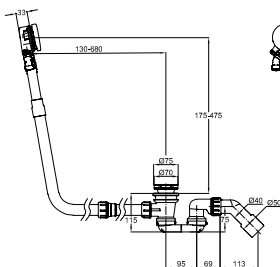

Odtokové a přepadové soustavy koupelňových van

Odtoková a přepadová soustava BetteMono Flow

Informace

Konstrukční výška: 115 mm
Průměr odtoku: 52 mm
Kapacita odtoku: 0,92 l/sek
Výška ucpávkové vody: 50 mm
Přepadový výkon: 0,63 l/sek
Výkon přítoku (s 2,5 bar): 20 l/min
Osvědčení: Kontrola kvality podle normy EN 274

Bahama Beige 003
Blue Satin 418
Ebony 035
Manhattan 002
Pergamon 001
černá 056
Snow 440

K dispozici od září 2023

PG	Obj. č.	vhodné pro model	bílá 000	Bahama Beige 003
IN	B641-	BetteArco	573 €	Blue Satin 418
		BetteBambino		Ebony 035
		BetteClassic		Manhattan 002
		BetteComodo		Pergamon 001
		BetteComodo s postranním přepadem		černá 056
		BetteDuo		Snow 440
		BetteEve		
		BetteEve Oval		
		BetteForm		
		BetteFree		
		BetteLoft		
		BetteLuna		
		BetteLux		
		BetteLux Oval		
		BetteLux Oval Couture		
		BetteLux Oval Highline		
		BetteMetric		
		BetteOcean		
		BetteOcean Low-Line		
		BetteOne		
		BetteOne Relax		
		BettePond		
		BettePool I		
		BettePool III		
		BettePool Oval		
		BetteSelect		
		BetteSelect Duo		
		BetteSelect s postranním přepadem		
		BetteSet		
		BetteSpace L		
		BetteSpace M		
		BetteSpace S		
		BetteStarlet		
		BetteStarlet Flair Oval		
		BetteStarlet Hexa		
		BetteStarlet I		
		BetteStarlet II		
		BetteStarlet IV		
		BetteStarlet Oval		
		BetteStarlet Spirit		
		BetteStarlet V		
		BetteStep		
		LaBette