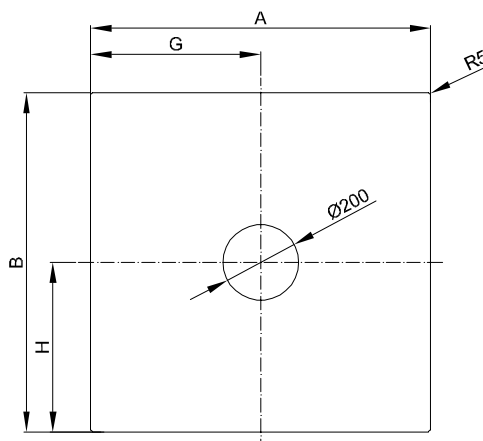

Vyobrazeno s předem namontovanou Minimální nosič (T2).

Vyobrazeno s předem namontovanou Minimální nosič (T2).

Objem dodávky

Včetně protihlukové instalační fólie.

Design: Tesseraux + Partner

Výška instalace

Odtoková soustava	od
B525-	117 mm
B524-	97 mm
B599-	62 mm

Rozměry

Obj. č.	Rozměry v mm	A	B	G	H
7360	1100 × 1000	1100	1000	550	500
7353	1200 × 800	1200	800	600	400
7362	1500 × 900	1500	900	750	450
7363	1500 × 1000	1500	1000	750	500
7364	1600 × 900	1600	900	800	450
7365	1600 × 1000	1600	1000	800	500