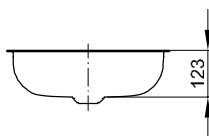

BetteBalance Vestavné

Doporučené baterie:

Přesah baterie: Vzdálenost baterie x mm + ca. 170 mm od vnější hrany