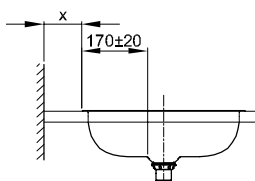

Doporučené baterie:

Přesah baterie: Vzdálenost od stěny x mm + ca 170 mm od vnější hrany

Informace

K dispozici od června 2023

Ke stažení

Šablona pro výřez ke stažení na www.my-bette.com

Objem dodávky

Včetně upevňovacího materiálu.

Včetně protihlukových rohoží.

Design: Tesseraux + Partner

Rozměry

Obj. č.

A247

Rozměry v mm

435 x 435 x 123