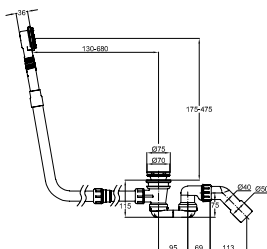

Odtokové a přepadové soustavy koupelňových van

Odtoková a přepadová soustava BetteMono

Informace

Konstrukční výška: 115 mm
Průměr odtoku: 52 mm
Kapacita odtoku: 0,92 l/sek
Výška ucpávkové vody: 50 mm
Přepadový výkon: 0,63 l/sek
Osvědčení: Kontrola kvality podle normy EN 274

K dispozici od září 2023

Bahama Beige 003
Blue Satin 418
Ebony 035
Manhattan 002
Pergamon 001
černá 056
Snow 440

PG	Obj. č.	vhodné pro model	bílá 000	
IN	B640-	BetteArco	304 €	304 €
		BetteBambino		
		BetteClassic		
		BetteComodo		
		BetteComodo s postranním přepadem		
		BetteDuo		
		BetteEve		
		BetteEve Oval		
		BetteForm		
		BetteFree		
		BetteLoft		
		BetteLuna		
		BetteLux		
		BetteLux Oval		
		BetteLux Oval Couture		
		BetteLux Oval Highline		
		BetteMetric		
		BetteOcean		
		BetteOcean Low-Line		
		BetteOne		
		BetteOne Relax		
		BettePond		
		BettePool I		
		BettePool III		
		BettePool Oval		
		BetteSelect		
		BetteSelect Duo		
		BetteSelect s postranním přepadem		
		BetteSet		
		BetteSpace L		
		BetteSpace M		
		BetteSpace S		
		BetteStarlet		
		BetteStarlet Flair Oval		
		BetteStarlet Hexa		
		BetteStarlet I		
		BetteStarlet II		
		BetteStarlet IV		
		BetteStarlet Oval		
		BetteStarlet Spirit		
		BetteStarlet V		
		BetteStep		
		LaBette