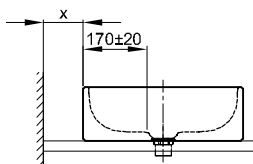

Doporučené baterie:

Přesah baterie: Vzdálenost od stěny x mm + ca 170 mm od vnější hrany

Informace

K dispozici od června 2023

Ke stažení

Šablona pro výřez ke stažení na www.my-bette.com

Objem dodávky

Včetně upevňovacího materiálu.

Včetně protihlukových rohoží.

Design: Tesseraux + Partner

Rozměry

Obj. č.

A248

Rozměry v mm

425 x 425 x 143