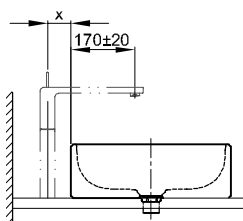

BetteBalance Umyvadlo na desku

Doporučené baterie:

Přesah baterie: Vzdálenost baterie x mm + ca. 170 mm od vnější hrany