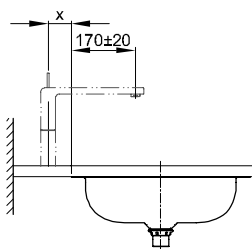

Doporučené baterie:

Přesah baterie: Vzdálenost baterie x mm + ca. 170 mm od vnější hrany

Informace

K dispozici od června 2023

Ke stažení

Šablona pro výřez ke stažení na www.my-bette.com

Objem dodávky

Včetně protihlukových rohoží.

Design: Tesseraux + Partner

Rozměry

Obj. č.

A246

Rozměry v mm

475 x 475 x 123