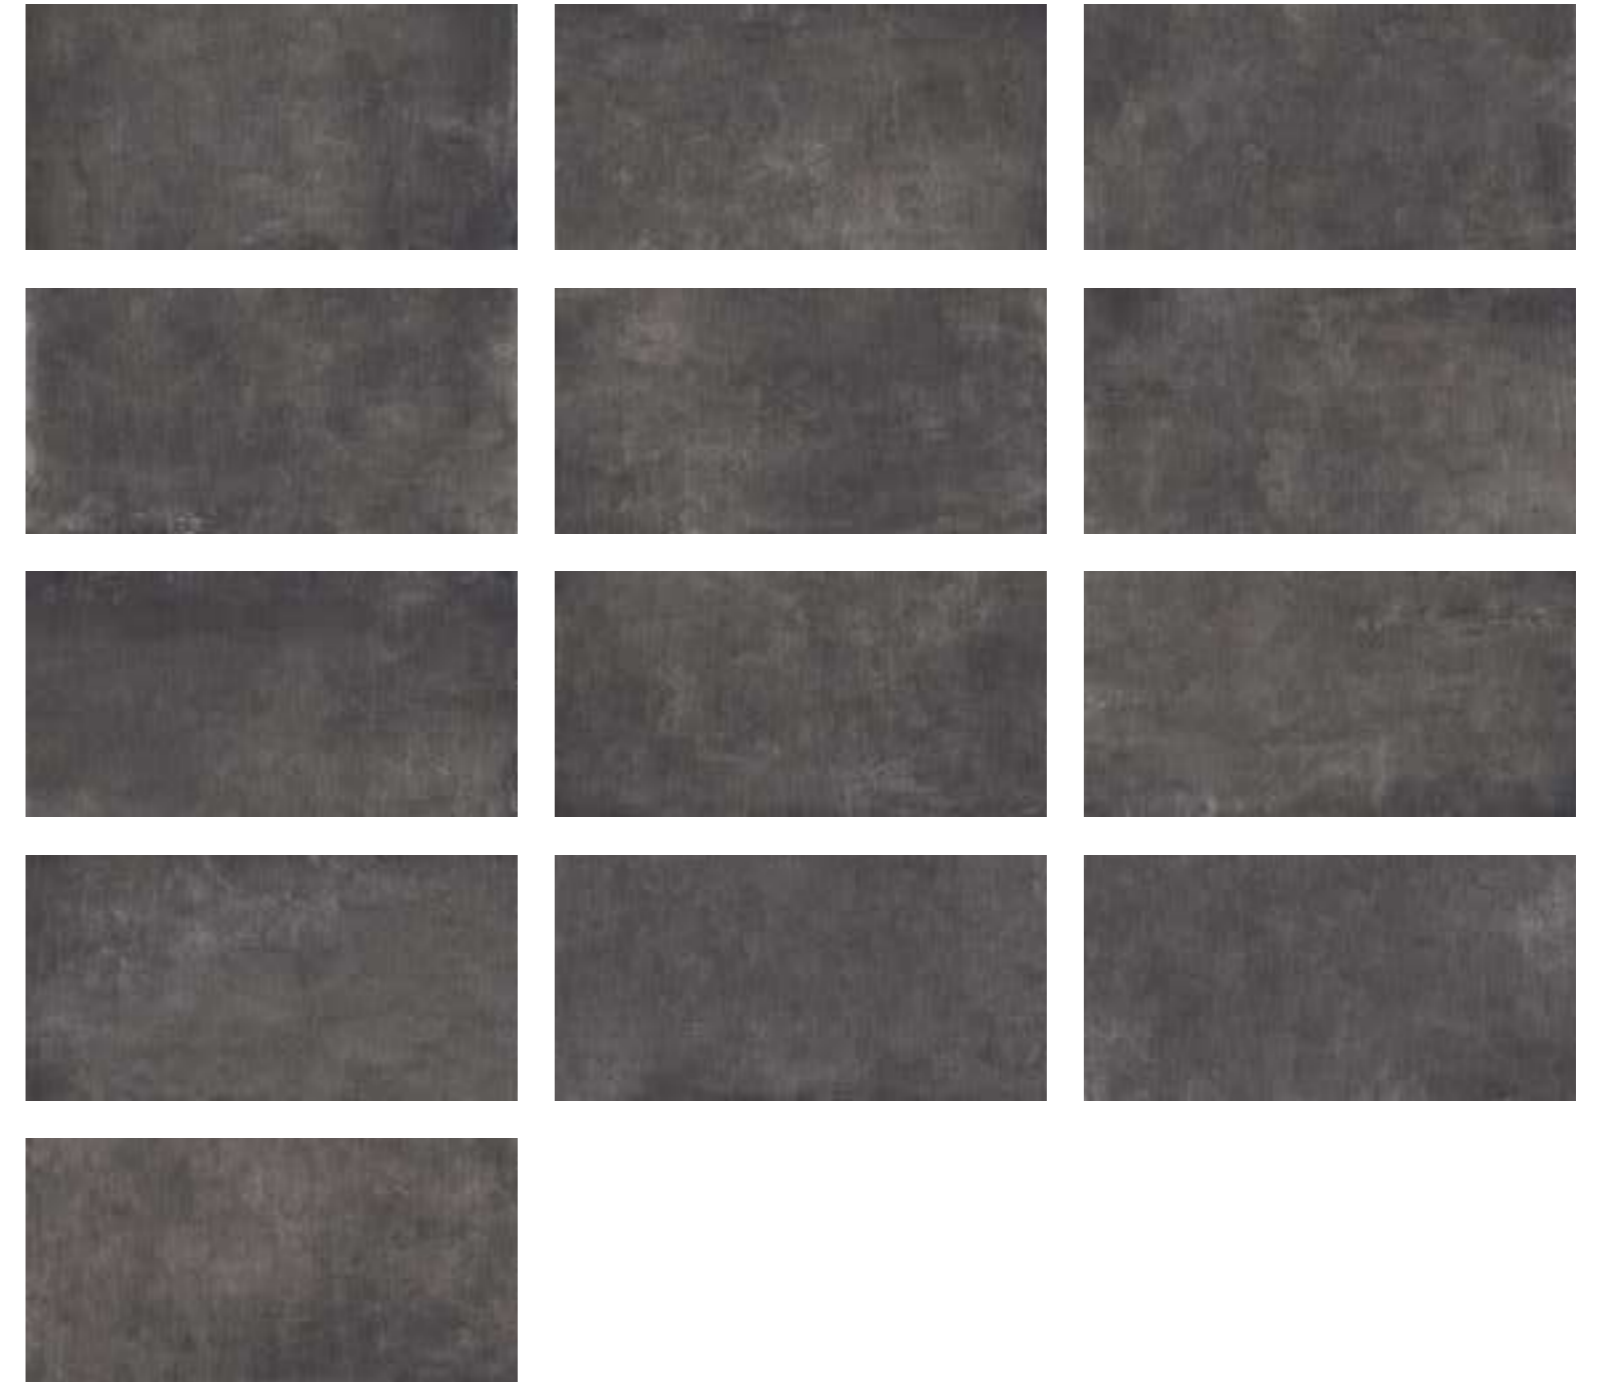

WALL:
Bonn Taupe 30x60 RC

FLOOR:
Bonn Taupe 60x60 RC

Graphics

Bonn Anthracite 60x120 RC

Vanguard

WALL:
Vanguard Perla 60x120 RC

FLOOR:
Vanguard Perla 60x120 RC

Perla