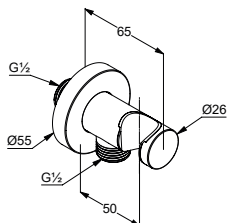

SPRCHOVÉ DOPLŇKY

Výrobek

Popis výrobku

Povrch

Položka č.

CZK

připojovací kolínko s držákem sprchy DN 15
nástěnná montáž
pro hadice s kónickou maticí
sprchový vývod G 1/2
zabezpečeno proti zpětnému nasátí vody

kartáčované zlato

60547NO-00

934

NOVINKA

UMYVADLOVÉ A BIDETOVÉ ODPADOVÉ SOUPRAVY

Výrobek	Popis výrobku	Povrch	Položka č.	CZK
	<p>lahvový sifon DESIGN G 1 1/4 x 32 mm vyrobeno z kovu s odtokovou trubicou 290 mm s posuvnou rozětou nastavitelná odtoková trubka do 120 mm s čistícím otvorem podle DIN EN 274</p>	kartáčované zlato	10020NO-00 NOVINKA	2 098
	<p>PUSH-OPEN uzávěrací ventil uzávěratelná zátka odtokový ventil G 1 1/4 pro umyvadla s přepadem</p>	kartáčované zlato	10426NO-00 NOVINKA	1 874