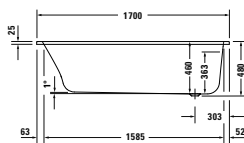

Doohřev vody

					7918820000000000 994€	7918830000000000 994€
--	--	--	--	--	--------------------------	--------------------------

¹ Nelze kombinovat s nosičem vany

Vany a vířivé vany

Délka x Šířka	1700 x 750 mm					
Druh instalace	vestavný					
Počet sklonů	1					
Pozice opěradel	Variabilní					
Materiál	Sanitární akryl					
Vč. podstavce	-					✓
Vč. odtokové/přepadové armatury	-					✓
Hmotnost	25,5 kg	36,5 kg	40,5 kg	49,8 kg	56,5 kg	53,5 kg
Vířivý systém	-	Air-systém	Jet-systém	Combi-systém P	Combi-systém E	Combi-systém L
Bílá	7006120000000000	760612000AS0000	760612000JS1000	760612000CP1000	760612000CE1000	760612000CL1000
	672€	3.489€	3.762€	6.954€	8.819€	10.007€