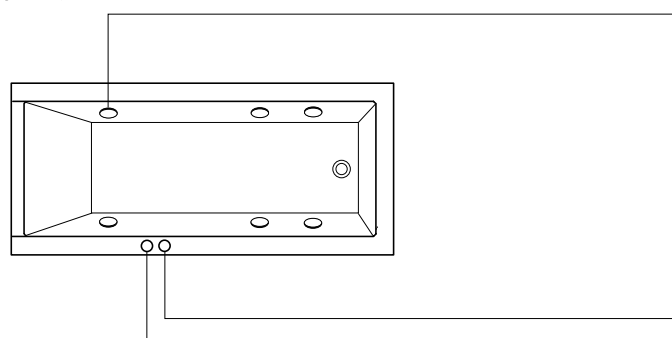

Ovládací prvky

Piezo spínač trysek na dně vany

Systém Jet

Standard

6 plochých, regulovatelných bočních trysek (vzduch a voda)
Odpadní a přetoková armatura (bez obrázku)
Podstavec (bez obrázku)

Vybavení (volitelné)¹⁾