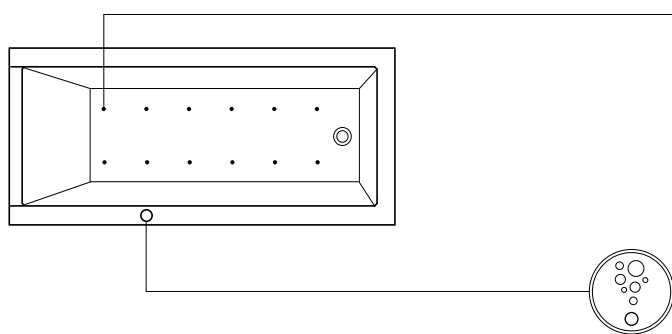

Informace o produktu

Vířivé systémy

Air systém (pro vany z akrylátu)

Standard

12 plochých bílých trysek na dně vany (vzduch)
Odpadní a přetoková armatura (bez obrázku)
Podstavec (bez obrázku)

Vybavení (volitelné)¹⁾

Odpadní a přetoková armatura s integrovaným přítokem do vany (bez obrázku)
Odpadní a přetoková armatura s přítokem na dně (bez obrázku)

Ovládací prvky

Piezo spínač trysek na dně vany