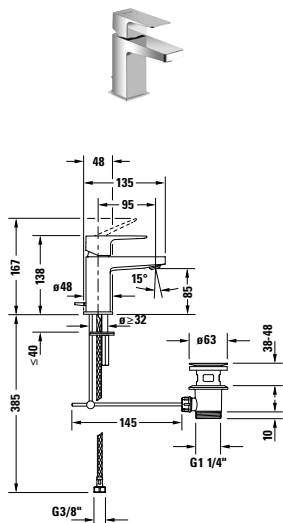

Umyvadlové baterie

Typ produktu	Páková umyvadlová baterie S MinusFlow		Páková umyvadlová baterie M	
Druh montáže	Samonosný		Samonosný	
Výška	138 mm		170 mm	
Hrdlo	95 mm		129 mm	
Regulace teploty	Keramická kartuše		Keramická kartuše	
Výtok	usměrňovač proudu s EasyClean		usměrňovač proudu s EasyClean	
Druh připojení	Flexi připojovací hadice, 3/8"		Flexi připojovací hadice, 3/8"	
Tlakvody (3 bar)	3,5 l/min		4,5 l/min	
Druh proudu	Normální proud		Normální proud	
MinusFlow	✓		-	
Barva	Chrom Vysoký lesk		Chrom Vysoký lesk	
	Objednací č.		Objednací č.	
bez odtokové soupravy s táhlem	MH1012002010	147€	MH1020002010	167€
s odtokovou soupravou s táhlem	MH1012001010	155€	MH1020001010	179€
Barva	Černá Matná			
	Objednací č.		Objednací č.	
bez odtokové soupravy s táhlem			MH1020002046	235€
s odtokovou soupravou s táhlem			MH1020001046	251€