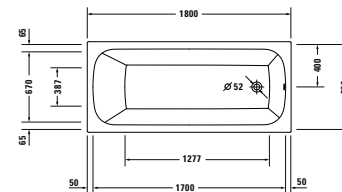

Vany a vířivé vany

Délka x Šířka	1800 x 800 mm					
Druh instalace	vestavný					
Počet sklonů	1					
Pozice opěradel	Variabilní					
Materiál	Sanitární akryl					
Vč. podstavce	-					✓
Vč. odtokové/přepadové armatury	-					✓
Hmotnost	27,0 kg	38,0 kg	42,0 kg	51,3 kg	58,0 kg	55,0 kg
Vířivý systém	-	Air-systém	Jet-systém	Combi-systém P	Combi-systém E	Combi-systém L
Bílá	7006130000000000 694€	760613000AS0000 3.512€	760613000JS1000 3.785€	760613000CP1000 6.977€	760613000CE1000 8.842€	760613000CL1000 10.030€

Související produkty

Odpadní a přetoková armatura

Chrom	792202000001000 213€					

Odpadní a přetoková armatura s přítokem

Barva	Chrom	Chrom	Chrom	Chrom	Chrom	Chrom
Přes přepad	792203000001000 525€					
Na dně	791228000001000 443€	791227000001000 585€	791227000001000 585€	791227000001000 585€	791227000001000 585€	791227000001000 585€

Nohy

Höhenverstellbar: 115 - 180 mm	7901270000000000 33€					
Höhenverstellbar: 130 - 210 mm	7901000000000000 122€					

Nosný rám vany

	7924540000000000 531€					

Kotva vany

	7901030000000000 50€	7901030000000000 50€	7901030000000000 50€	7901030000000000 50€	7901030000000000 50€	7901030000000000 50€

Nástěnný profil

	7901260000000000 20€	7901260000000000 20€	7901260000000000 20€	7901260000000000 20€	7901260000000000 20€	7901260000000000 20€

Protihluková sada

	7913680000000000¹ 196€					

Vanový úchyt

Chrom	792804000001000 391€	792804000001000 391€	792804000001000 391€	792804000001000 391€	792804000001000 391€	792804000001000 391€

Doohřev vody

					7918820000000000 994€	7918830000000000 994€

¹ Nelze kombinovat s nosičem vany