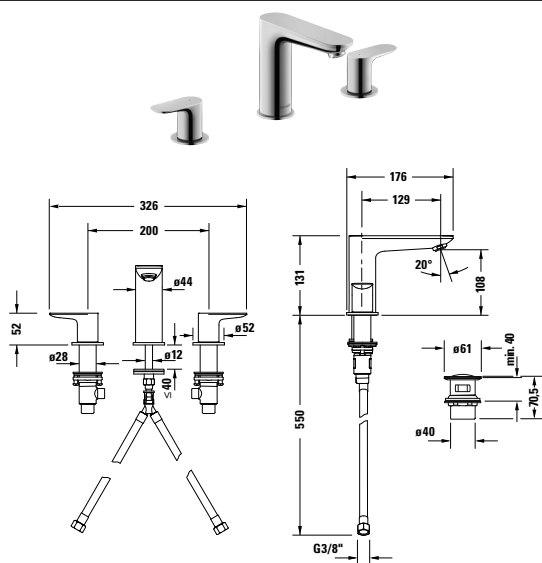

Umyvadlové baterie

Typ produktu	Tříotvorová umyvadlová baterie	
Druh montáže	Samonosný	
Výška	131 mm	
Hrdlo	129 mm	
Regulace teploty	Keramická kartuše	
Výtok	usměrňovač proudu s EasyClean	
Druh připojení	Flexi připojovací hadice, 3/8"	
Tlak vody (3 bar)	4,5 l/min	
Druh proudu	Normální proud	
s push-open odpadní armaturou	✓	
Barva	Chrom Vysoký lesk	
	Objednací č.	
bez odtokové soupravy s táhlem	WA1060005010	267€
Barva	Černá Matná	
	Objednací č.	
bez odtokové soupravy s táhlem	WA1060005046	373€
Barva	Bronz kartáčovaná	
	Objednací č.	
bez odtokové soupravy s táhlem	WA1060005004	373€
Barva	Zlatá Lesklá	
	Objednací č.	
bez odtokové soupravy s táhlem	WA1060005034	373€
Barva	Nerez kartáčovaná	
	Objednací č.	
bez odtokové soupravy s táhlem	WA1060005070	373€