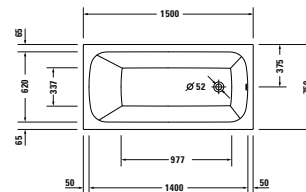

Vany a vířivé vany

Délka x Šířka	1500 x 750 mm					
Druh instalace	vestavný					
Počet sklonů	1					
Pozice opěradel	Variabilní					
Materiál	Sanitární akryl					
Vč. podstavce	-					✓
Vč. odtokové/přepadové armatury	-					✓
Hmotnost	21,0 kg	32,0 kg	36,0 kg	45,3 kg	52,0 kg	49,0 kg
Vířivý systém	-	Air-systém	Jet-systém	Combi-systém P	Combi-systém E	Combi-systém L
Bílá	7006090000000000 616€	7606090000AS0000 3.463€	7606090000JS1000 3.736€	7606090000CP1000 6.928€	7606090000CE1000 8.792€	7606090000CL1000 9.981€

Související produkty

Odpadní a přetoková armatura

Chrom	7922020000001000 213€					

Odpadní a přetoková armatura s přítokem

Způsob přítoku	Přes přepad					
Chrom	7922030000001000 525€					

Nohy

Höhenverstellbar: 115 - 180 mm	7901270000000000 33€					
Höhenverstellbar: 130 - 210 mm	7901000000000000 122€					

Nosný rám vany

	7924500000000000 686€					

Kotva vany

	7901030000000000 50€	7901030000000000 50€	7901030000000000 50€	7901030000000000 50€	7901030000000000 50€	7901030000000000 50€

Nástěnný profil

	7901260000000000 20€	7901260000000000 20€	7901260000000000 20€	7901260000000000 20€	7901260000000000 20€	7901260000000000 20€

Protihluková sada

	7913680000000000¹ 196€					

Vanový úchyt

Chrom	7928040000001000 391€	7928040000001000 391€	7928040000001000 391€	7928040000001000 391€	7928040000001000 391€	7928040000001000 391€

Doohřev vody

					7918820000000000 994€	7918830000000000 994€

¹ Nelze kombinovat s nosičem vany