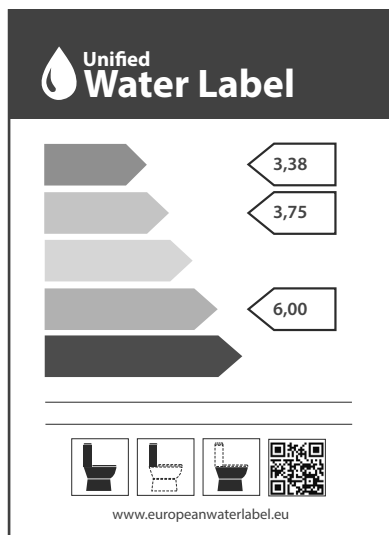

Důležité pokyny

Koupelnová keramika

13. Unified Water Label (UWL)

Unified Water Label je evropské schéma klasifikace celkem 13 skupin sanitárních výrobků.

Průměrná splachovací množství výrobků Duravit zjištěná na základě Unified Water Label naleznete na níže uvedeném obrázku. Příslušná klasifikace je uvedena přímo u výrobků. Další informace naleznete online.

WC a splachovací nádrže

UWL třída 1

UWL třída 2

UWL třída 4