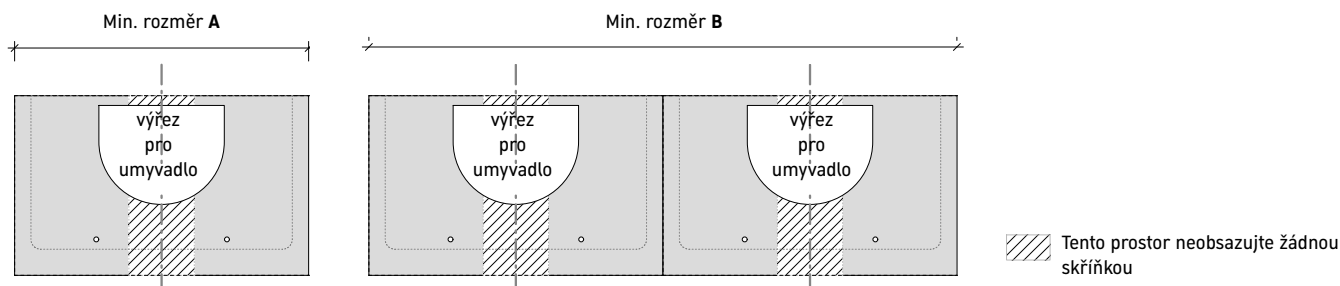

1) rozměry na tmavém pozadí = šířka v mm; 2) rozměry na světlém pozadí = hloubka v mm / K této sérii nábytku se hodí jen uvedené keramiky

DuraStyle, L-Cube

Přířazení keramiky + nábytku pro desky nepodstavěné