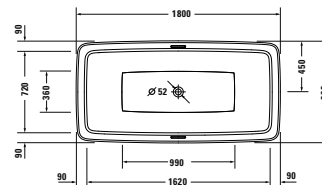

²⁾ jen Combi-Systémy / ³⁾ počet ovládacích prvků je určen podle vířivého systému

Bento Starck Box

Design by Philippe Starck

Vany a vířivé vany

Délka x Šířka	1800 x 900 mm					
Druh instalace	Volně stojící					
Panel k vanám	Bezešvý akrylátový panel					
Počet sklonů	2					
Pozice opěradel	Po obou stranách					
Materiál	Sanitární akryl					
Užitný objem	335 l					
Vč. podstavce	✓					
Vč. odtokové/přepadové armatury	✓					
Barva odpadu a přepadu	Bílá					
Hmotnost	75,0 kg					
Vířivý systém	-	Air-systém	Jet-systém	Combi-systém P	Combi-systém E	Combi-systém L
Bílá	700517000000000 5.432€					