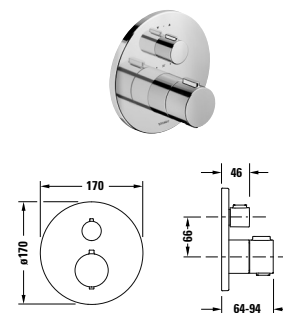

Koupełnové armatury

Typ produktu	termostat pod omítku, 2 spotřebiče		termostat pod omítku, 2 spotřebiče	
Připojení napouštění vody	Základní těleso		Základní těleso	
Regulace teploty	Termostatická kartuše		Termostatická kartuše	
Počet spotřebičů	2		2	
Trvar růžice	Hrnatý		Kulatý	
Šířka x Výška	150 x 150 mm		170 x 170 mm	
Pojistka (38 °C)	✓		✓	
Vč. viditelné části	✓		✓	
Vč. funkční jednotky	✓		✓	
Uživatel/Přepínač	Uzavírací a přepínací ventil		Uzavírací a přepínací ventil	
Barva	Chrom Vysoký lesk		Chrom Vysoký lesk	
	Objednací č.		Objednací č.	
	TH4200013010	490€	TH4200014010	467€
Barva	Černá Matná		Černá Matná	
	Objednací č.		Objednací č.	
	TH4200013046	686€	TH4200014046	654€
Barva			Bronz kartáčovaná	
			Objednací č.	
			TH4200014004	654€
Barva			Zlatá Lesklá	
			Objednací č.	
			TH4200014034	654€
Barva			Nerez kartáčovaná	
			Objednací č.	
			TH4200014070	654€

Potřebné produkty

Základní těleso		Bluebox®		Bluebox®	
Typ produktu		Podomítkový		Podomítkový	
Druh montáže					
	Objednací č.		Objednací č.		
	DN 15	GK0900000000	148€	GK0900000000	148€
Uzavírací ventil	DN 20	GK0900001000	258€	GK0900001000	258€