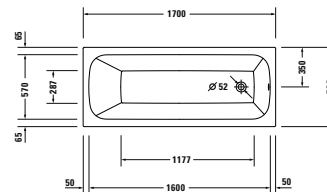

					7918820000000000	7918830000000000
					994€	994€

¹ Nelze kombinovat s nosičem vany

Vany a vířivé vany

Délka x šířka	1700 x 700 mm					
Druh instalace	vestavný					
Počet sklonů	1					
Pozice opěradel	Variabilní					
Materiál	Sanitární akryl					
Vč. podstavce	-					✓
Vč. odtokové/přepadové armatury	-					✓
Hmotnost	24,5 kg	35,5 kg	39,5 kg	48,8 kg	55,5 kg	52,5 kg
Vířivý systém	-	Air-systém	Jet-systém	Combi-systém P	Combi-systém E	Combi-systém L
Bílá	7006110000000000 627€	760611000AS0000 3.443€	760611000JS1000 3.715€	760611000CP1000 6.907€	760611000CE1000 8.772€	760611000CL1000 9.960€