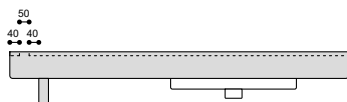

Objednací pokyny pro desky

Pravidlo 1: Výřez pro držák na ručník do plochy desky nahoře je možný jen tehdy, nenavazuje-li deska na stěnu. Ve spojení s nosičem desky je třeba dodržet minimální odstup 40 mm.