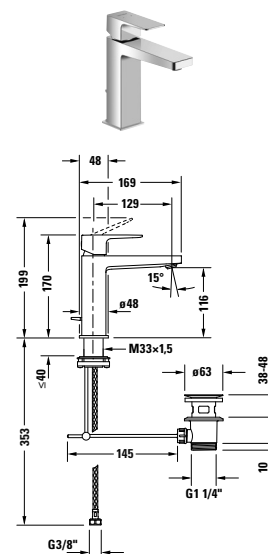

Umyvadlové baterie

Typ produktu	Páková umyvadlová baterie M FreshStart		Páková umyvadlová baterie M MinusFlow	
Druh montáže	Samonosný		Samonosný	
Výška	170 mm		170 mm	
Hrdlo	129 mm		129 mm	
Regulace teploty	Keramická kartuše		Keramická kartuše	
Výtok	usměrňovač proudu s EasyClean		usměrňovač proudu s EasyClean	
Druh připojení	Flexi připojovací hadice, 3/8"		Flexi připojovací hadice, 3/8"	
Tlak vody (3 bar)	-		3,5 l/min	
Druh proudu	Normální proud		Normální proud	
FreshStart	✓		-	
MinusFlow	-		✓	
Barva	Chrom Vysoký lesk		Chrom Vysoký lesk	
	Objednací č.		Objednací č.	
bez odtokové soupravy s táhlem	MH1021002010	167€	MH1022002010	167€
s odtokovou soupravou s táhlem	MH1021001010	179€	MH1022001010	179€