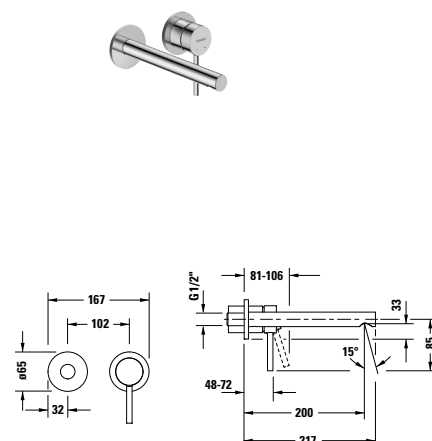

Umyvadlové baterie

Typ produktu	Páková umyvadlová baterie L		Páková umyvadlová baterie	
Druh montáže	Samonosný		Podomítkový	
Výška	245 mm		85 mm	
Hrdlo	160 mm		200 mm	
Regulace teploty	Keramická kartuše		Keramická kartuše	
Výtok	usměrňovač proudu s EasyClean		usměrňovač proudu s EasyClean	
Druh připojení	Flexi připojovací hadice, 3/8"		Základní těleso	
Tlakovody (3 bar)	4,5 l/min		5,5 l/min	
Druh proudu	Normální proud		Normální proud	
Vč. viditelné části	-		✓	
Barva	Chrom Vysoký lesk		Chrom Vysoký lesk	
bez odtokové soupravy s táhlem	Objednací č. CE1030002010	181€	Objednací č. CE1070004010	173€

Potřebné produkty

Základní těleso				
Druh montáže			Podomítkový	
DN 15			Objednací č. GK1900004000	206€