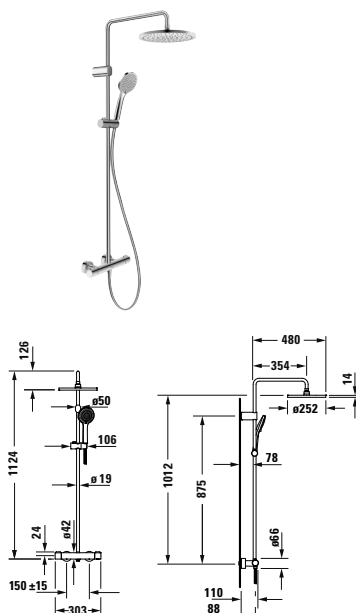

Shower Systems

Sprchové systémy

Typ produktu	Sprchový systém 1001		Sprchový systém 1001 MinusFlow	
Druh baterie	Sprchový termostat		Sprchový termostat	
Regulace teploty	Termostatická kartuše		Termostatická kartuše	
Pojistka (38 °C)	✓		✓	
Druh trysky - horní sprcha	1 paprsek		1 paprsek	
Druh trysky - ruční sprcha	3 paprsky		3 paprsky	
Průměr hlavové sprchy	250 mm		250 mm	
Rozměr přípojky vody	1/2"		DN 15	
Rozchod	150 mm ± 15 mm		150 mm ± 15 mm	
Rozměr hadicové přípojky	1/2"		1/2"	
Tlak vody ruční sprchy (3 bar)	14,5 l/min		9 l/min	
Tlak vody hlavová sprcha (3 bar)	18,5 l/min		9 l/min	
Nastavitelný úhel hlavové sprchy	✓		✓	
Držák ruční sprchy	Výškově nastavitelný		Výškově nastavitelný	
Zpětná klapka	✓		✓	
Hrdlo	354 mm		354 mm	
Výška	1124 mm		1124 mm	
MinusFlow	-		✓	
	Objednací č.		Objednací č.	
Chrom Vysoký lesk	TH4280008010	467€	TH4282008010	467€
Černá Matná			TH4282008046	654€
Bronz kartáčovaná			TH4282008004	654€
Zlatá Lesklá			TH4282008034	654€
Nerez kartáčovaná			TH4282008070	654€