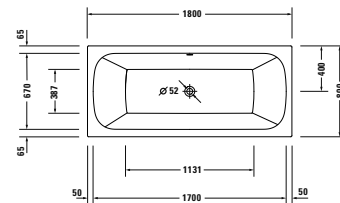

Doohřev vody

					7918820000000000 994€	7918830000000000 994€
--	--	--	--	--	--------------------------	--------------------------

¹ Nelze kombinovat s nosičem vany

Vany a vířivé vany

Délka x Šířka	1800 x 800 mm					
Druh instalace	vestavný					
Počet sklonů	2					
Pozice opěradel	Variabilní					
Materiál	Sanitární akryl					
VČ. podstavce	-					✓
VČ. odtokové/přepadové armatury	-					✓
Hmotnost	26,0 kg	37,0 kg	41,0 kg	50,3 kg	57,0 kg	54,0 kg
Vířivý systém	-	Air-systém	Jet-systém	Combi-systém P	Combi-systém E	Combi-systém L
Bílá	700614000000000 694€	760614000AS0000 3.512€	760614000JS1000 3.785€	760614000CP1000 6.977€	760614000CE1000 8.842€	760614000CL1000 10.030€