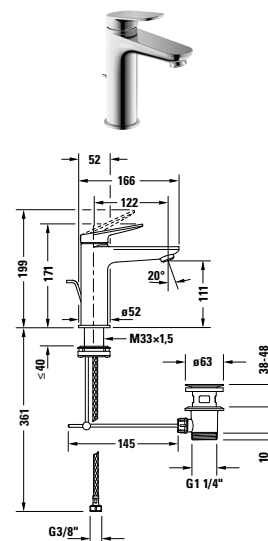

Umyvadlové baterie

Typ produktu	Páková umyvadlová baterie S MinusFlow		Páková umyvadlová baterie M	
Druh montáže	Samonosný		Samonosný	
Výška	137 mm		171 mm	
Hrdlo	95 mm		122 mm	
Regulace teploty	Keramická kartuše		Keramická kartuše	
Výtok	usměrňovač proudu s EasyClean		usměrňovač proudu s EasyClean	
Druh připojení	Flexi připojovací hadice, 3/8"		Flexi připojovací hadice, 3/8"	
Tlak vody (3 bar)	3 l/min		5 l/min	
Druh proudu	Normální proud		Normální proud	
MinusFlow	✓		-	
Barva	Chrom Vysoký lesk		Chrom Vysoký lesk	
	Objednací č.		Objednací č.	
bez odtokové soupravy s táhlem	WA1012002010	120€	WA1020002010	141€
s odtokovou soupravou s táhlem	WA1012001010	128€	WA1020001010	147€
Barva	Černá Matná			
	Objednací č.		Objednací č.	
bez odtokové soupravy s táhlem	WA1020002046			198€
s odtokovou soupravou s táhlem	WA1020001046			206€
Barva	Bronz kartáčovaná			
	Objednací č.		Objednací č.	
bez odtokové soupravy s táhlem	WA1020002004			198€
s odtokovou soupravou s táhlem	WA1020001004			206€
Barva	Zlatá Lesklá			
	Objednací č.		Objednací č.	
bez odtokové soupravy s táhlem	WA1020002034			198€
s odtokovou soupravou s táhlem	WA1020001034			206€
Barva	Nerez kartáčovaná			
	Objednací č.		Objednací č.	
bez odtokové soupravy s táhlem	WA1020002070			198€
s odtokovou soupravou s táhlem	WA1020001070			206€