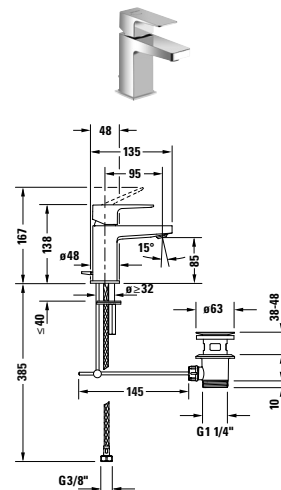

Umyvadlové baterie

Typ produktu	Páková umyvadlová baterie S		Páková umyvadlová baterie S FreshStart	
Druh montáže	Samonosný		Samonosný	
Výška	138 mm		138 mm	
Hrdlo	95 mm		95 mm	
Regulace teploty	Keramická kartuše		Keramická kartuše	
Výtok	usměrňovač proudu s EasyClean		usměrňovač proudu s EasyClean	
Druh připojení	Flexi připojovací hadice, 3/8"		Flexi připojovací hadice, 3/8"	
Tlakvody (3 bar)	4,5 l/min		-	
Druh proudu	Normální proud		Normální proud	
FreshStart	-		✓	
Barva	Chrom Vysoký lesk		Chrom Vysoký lesk	
	Objednací č.		Objednací č.	
bez odtokové soupravy s táhlem	MH1010002010	147€	MH1011002010	147€
s odtokovou soupravou s táhlem	MH1010001010	155€	MH1011001010	155€
Barva	Černá Matná			
	Objednací č.			
bez odtokové soupravy s táhlem	MH1010002046	206€		
s odtokovou soupravou s táhlem	MH1010001046	216€