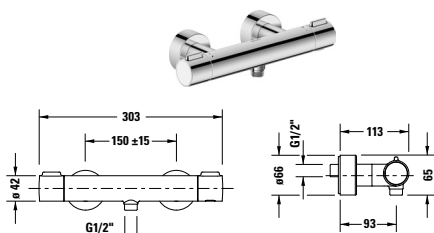

Koupelnové armatury

Typ produktu	Sprchový termostat nástěnný 1001	
Připojení napouštění vody	S-připojení	
Regulace teploty	Termostatická kartuše	
Počet spotřebičů	1	
Tlakvody (3 bar)	24,5 l/min	
Pojistka (38 °C)	✓	
Barva	Chrom Vysoký lesk	
	Objednací č.	
	TH4220000010	213€
Barva	Černá Matná	
	Objednací č.	
	TH4220000046	299€
Barva	Bronz kartáčovaná	
	Objednací č.	
	TH4220000004	299€
Barva	Zlatá Lesklá	
	Objednací č.	
	TH4220000034	299€
Barva	Nerez kartáčovaná	
	Objednací č.	
	TH4220000070	299€