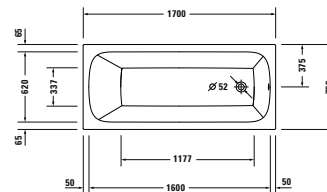

Doohřev vody

					7918820000000000 994€	7918830000000000 994€
--	--	--	--	--	--------------------------	--------------------------

¹ Nelze kombinovat s nosičem vany

Vany a vířivé vany

Délka x Šířka	1700 x 750 mm					
Druh instalace	vestavný					
Počet sklonů	1					
Pozice opěradel	Variabilní					
Materiál	Sanitární akryl					
Vč. podstavce	-					✓
Vč. odtokové/přepadové armatury	-					✓
Hmotnost	25,5 kg	36,5 kg	40,5 kg	49,8 kg	56,5 kg	53,5 kg
Vířivý systém	-	Air-systém	Jet-systém	Combi-systém P	Combi-systém E	Combi-systém L
Bílá	7006120000000000	760612000AS0000	760612000JS1000	760612000CP1000	760612000CE1000	760612000CL1000
	672€	3.489€	3.762€	6.954€	8.819€	10.007€