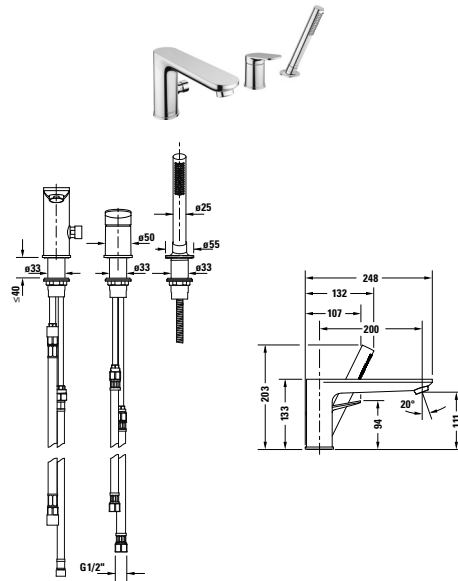

Vanové baterie

Typ produktu	Třířetvňová vanová baterie	
Připojení napouštění vody	Flexi připojovací hadice	
Regulace teploty	Keramická kartuše	
Zpětná klapka	✓	
Tlak vody (3 bar)	27 l/min	
Rozměr hadicové přípojky	1/2"	
Rozměr přípojky vody	1/2"	
	Objednací č.	
Chrom Vysoký lesk	WA5260000010	373€
Černá Matná	WA5260000046	523€
Bronz kartáčovaná	WA5260000004	523€
Zlatá Lesklá	WA5260000034	523€
Nerez kartáčovaná	WA5260000070	523€