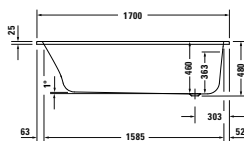

					7918820000000000	7918830000000000
					994€	994€

¹ Nelze kombinovat s nosičem vany

Vany a vířivé vany

Délka x šířka	1700 x 700 mm					
Druh instalace	vestavný					
Počet sklonů	1					
Pozice opěradel	Variabilní					
Materiál	Sanitární akryl					
Vč. podstavce	-					✓
Vč. odtokové/přepadové armatury	-					✓
Hmotnost	24,5 kg	35,5 kg	39,5 kg	48,8 kg	55,5 kg	52,5 kg
Vířivý systém	-	Air-systém	Jet-systém	Combi-systém P	Combi-systém E	Combi-systém L
Bílá	7006110000000000 627€	760611000AS0000 3.443€	760611000JS1000 3.715€	760611000CP1000 6.907€	760611000CE1000 8.772€	760611000CL1000 9.960€