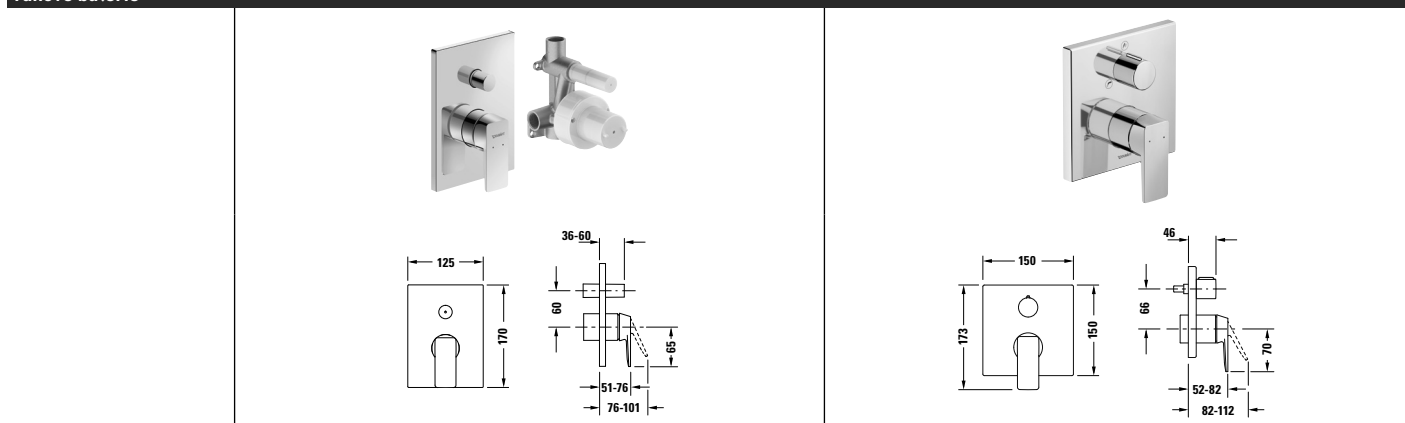

Vanové baterie

Typ produktu	Páková sprchová baterie podomítková set	Páková vanová baterie podomítková
Připojení napouštění vody	Základní těleso	Základní těleso
Regulace teploty	Keramická kartuše	Keramická kartuše
Počet spotřebičů	2	2
Trvarar růžice	Hranatý	Hranatý
Šířka x Výška	125 x 171 mm	150 x 173 mm
Tlakovody (3 bar)	24 l/min	-
Vč. viditelné části	✓	✓
Vč. funkční jednotky	✓	✓
Barva	Chrom Vysoký lesk	Chrom Vysoký lesk
	Objednací č.	Objednací č.
	MH4210008010	MH5210012010
	187€	349€
Barva		Černá Matná
		Objednací č.
		MH5210012046
		490€

Potřebné produkty

Základní těleso		
Typ produktu		Bluebox®
Druh montáže		Podomítkový
		Objednací č.
	DN 15	GK0900000000
		148€
Uzavírací ventil	DN 20	GK0900001000
		258€