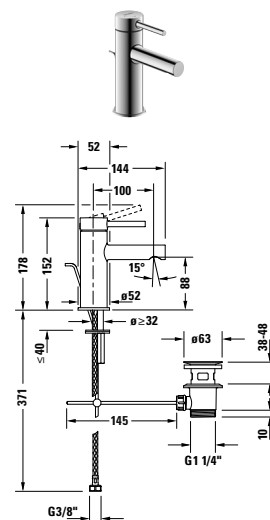

Umyvadlové baterie

Typ produktu	Páková umyvadlová baterie S		Páková umyvadlová baterie S FreshStart	
Druh montáže	Samonosný		Samonosný	
Výška	152 mm		152 mm	
Hrdlo	100 mm		100 mm	
Regulace teploty	Keramická kartuše		Keramická kartuše	
Výtok	usměrňovač proudu s EasyClean		usměrňovač proudu s EasyClean	
Druh připojení	Flexi připojovací hadice, 3/8"		Flexi připojovací hadice, 3/8"	
Tlak vody (3 bar)	4,5 l/min		4,5 l/min	
Druh proudu	Normální proud		Normální proud	
FreshStart	-		✓	
Barva	Chrom Vysoký lesk		Chrom Vysoký lesk	
	Objednací č.		Objednací č.	
bez odtokové soupravy s táhlem	CE1010002010	115€	CE1011002010	115€
s odtokovou soupravou s táhlem	CE1010001010	123€	CE1011001010	123€