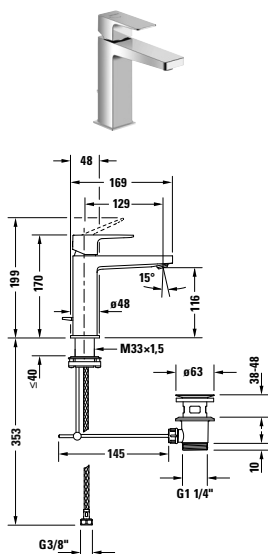

Umyvadlové baterie

Typ produktu	Páková umyvadlová baterie M FreshStart		Páková umyvadlová baterie M MinusFlow	
Druh montáže	Samonosný		Samonosný	
Výška	170 mm		170 mm	
Hrdlo	129 mm		129 mm	
Regulace teploty	Keramická kartuše		Keramická kartuše	
Výtok	usměrňovač proudu s EasyClean		usměrňovač proudu s EasyClean	
Druh připojení	Flexi připojovací hadice, 3/8"		Flexi připojovací hadice, 3/8"	
Tlak vody (3 bar)	-		3,5 l/min	
Druh proudu	Normální proud		Normální proud	
FreshStart	✓		-	
MinusFlow	-		✓	
Barva	Chrom Vysoký lesk		Chrom Vysoký lesk	
	Objednací č.		Objednací č.	
bez odtokové soupravy s táhlem	MH1021002010	167€	MH1022002010	167€
s odtokovou soupravou s táhlem	MH1021001010	179€	MH1022001010	179€