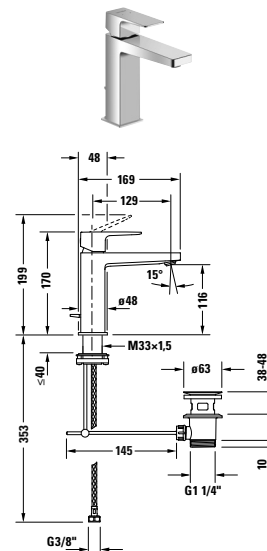

Umyvadlové baterie

Typ produktu	Páková umyvadlová baterie S MinusFlow		Páková umyvadlová baterie M	
Druh montáže	Samonosný		Samonosný	
Výška	138 mm		170 mm	
Hrdlo	95 mm		129 mm	
Regulace teploty	Keramická kartuše		Keramická kartuše	
Výtok	usměrňovač proudu s EasyClean		usměrňovač proudu s EasyClean	
Druh připojení	Flexi připojovací hadice, 3/8"		Flexi připojovací hadice, 3/8"	
Tlakvody (3 bar)	3,5 l/min		4,5 l/min	
Druh proudu	Normální proud		Normální proud	
MinusFlow	✓		-	
Barva	Chrom Vysoký lesk		Chrom Vysoký lesk	
	Objednací č.		Objednací č.	
bez odtokové soupravy s táhlem	MH1012002010	147€	MH1020002010	167€
s odtokovou soupravou s táhlem	MH1012001010	155€	MH1020001010	179€
Barva	Černá Matná			
	Objednací č.		Objednací č.	
bez odtokové soupravy s táhlem			MH1020002046	235€
s odtokovou soupravou s táhlem			MH1020001046	251€