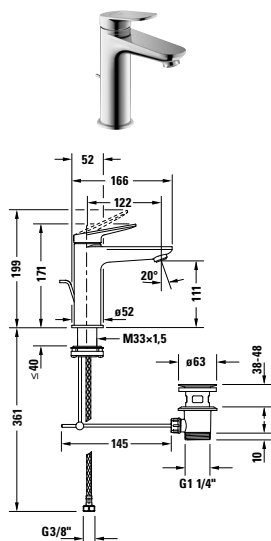

Umyvadlové baterie

Typ produktu	Páková umyvadlová baterie M FreshStart		Páková umyvadlová baterie M MinusFlow	
Druh montáže	Samonosný		Samonosný	
Výška	171 mm		171 mm	
Hrdlo	122 mm		122 mm	
Regulace teploty	Keramická kartuše		Keramická kartuše	
Výtok	usměrňovač proudu s EasyClean		usměrňovač proudu s EasyClean	
Druh připojení	Flexi připojovací hadice, 3/8"		Flexi připojovací hadice, 3/8"	
Tlakovody (3 bar)	5 l/min		3 l/min	
Druh proudu	Normální proud		Normální proud	
FreshStart	✓		-	
MinusFlow	-		✓	
Barva	Chrom Vysoký lesk		Chrom Vysoký lesk	
	Objednací č.		Objednací č.	
bez odtokové soupravy s táhlem	WA1021002010	141€	WA1022002010	141€
s odtokovou soupravou s táhlem	WA1021001010	147€	WA1022001010	147€