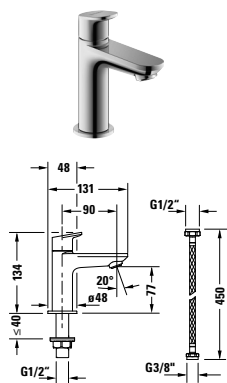

Wave

Design by Duravit

Armatury na studenou vodu

Typ produktu	Stojící ventil	
Druh montáže	Samonosný	
Výška	134 mm	
Hrdlo	90 mm	
Výtok	usměrňovač proudu s EasyClean	
Tlakovody (3 bar)	4,5 l/min	
Barva	Chrom Vysoký lesk	
	Objednací č.	
	WA1080002010	99€
Barva	Černá Matná	
	Objednací č.	
	WA1080002046	139€
Barva	Bronz kartáčovaná	
	Objednací č.	
	WA1080002004	139€
Barva	Zlatá Lesklá	
	Objednací č.	
	WA1080002034	139€
Barva	Nerez kartáčovaná	
	Objednací č.	
	WA1080002070	139€