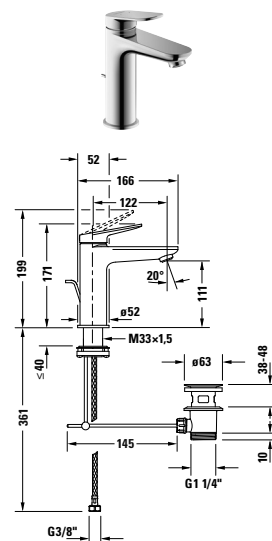

Umyvadlové baterie

Typ produktu	Páková umyvadlová baterie M FreshStart		Páková umyvadlová baterie M MinusFlow	
Druh montáže	Samonosný		Samonosný	
Výška	171 mm		171 mm	
Hrdlo	122 mm		122 mm	
Regulace teploty	Keramická kartuše		Keramická kartuše	
Výtok	usměrňovač proudu s EasyClean		usměrňovač proudu s EasyClean	
Druh připojení	Flexi připojovací hadice, 3/8"		Flexi připojovací hadice, 3/8"	
Tlakovody (3 bar)	5 l/min		3 l/min	
Druh proudu	Normální proud		Normální proud	
FreshStart	✓		-	
MinusFlow	-		✓	
Barva	Chrom Vysoký lesk		Chrom Vysoký lesk	
	Objednací č.		Objednací č.	
bez odtokové soupravy s táhlem	WA1021002010	141€	WA1022002010	141€
s odtokovou soupravou s táhlem	WA1021001010	147€	WA1022001010	147€