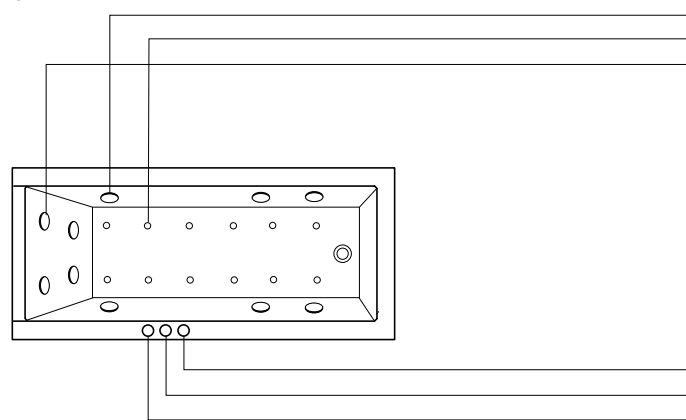

Systém Combi P

Standard

6 plochých, regulovatelných bočních trysek (vzduch a voda)
12 plochých trysek na dně vany (vzduch)
4 ploché, regulovatelné zádové trysky (vzduch a voda)
Odpadní a přetoková armatura (bez obrázku)
Podstavec (bez obrázku)

Vybavení (volitelné)¹⁾

Odpadní a přetoková armatura s integrovaným přítokem do vany (bez obrázku)
Odpadní a přetoková armatura s přítokem na dně (bez obrázku)

Ovládací prvky

Pneumatický spínač trysek na dně vany
Pneumatický spínač bočních a zádových trysek
Regulátor vzduchu bočních a zádových trysek

¹⁾ k dodání pro všechny vany u kterých jsou tyto prvky uvedeny na stránce produktu