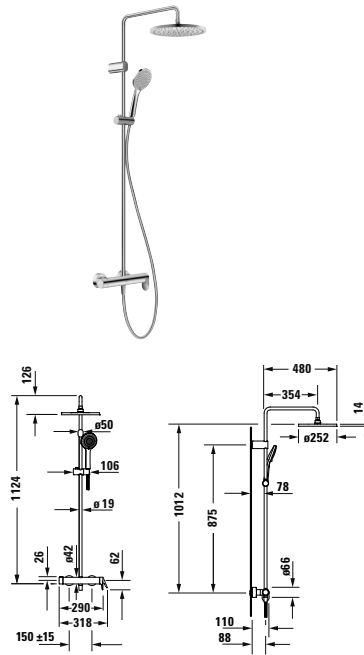

Sprchové systémy

Typ produktu	Sprchový systém	
Druh baterie	Páková sprchová baterie	
Regulace teploty	Keramická kartuše	
Druh trysky - horní sprcha	1 paprsek	
Druh trysky - ruční sprcha	3 paprsky	
Rozměr přípojky vody	DN 15	
Rozchod	150 mm ± 15 mm	
Rozměr hadicové přípojky	1/2"	
Tlak vody ruční sprchy (3 bar)	14,5 l/min	
Tlak vody hlavová sprcha (3 bar)	18,5 l/min	
Nastavitelný úhel hlavové sprchy	✓	
Držák ruční sprchy	Výškově nastavitelný	
Zpětná klapka	✓	
Hrdlo	442 mm	
Výška	1124 mm	
	Objednací č.	
Chrom Vysoký lesk	WA4280007010	430€