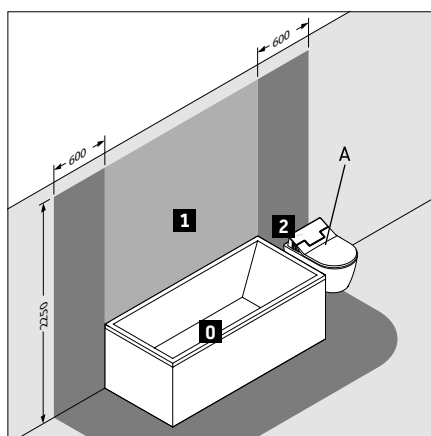

3. Ochranná třída výrobků Duravit

Série	Druh krytí
SensoWash® D-Neo	IP X4
SensoWash® Starck f	IP X4

A SensoWash (IP X4) smí zasahovat do zóny 2

¹⁾ nebo výška nejvyšší napevno umístěné sprchové hlavice / výpusti vody; podle toho, co je výš