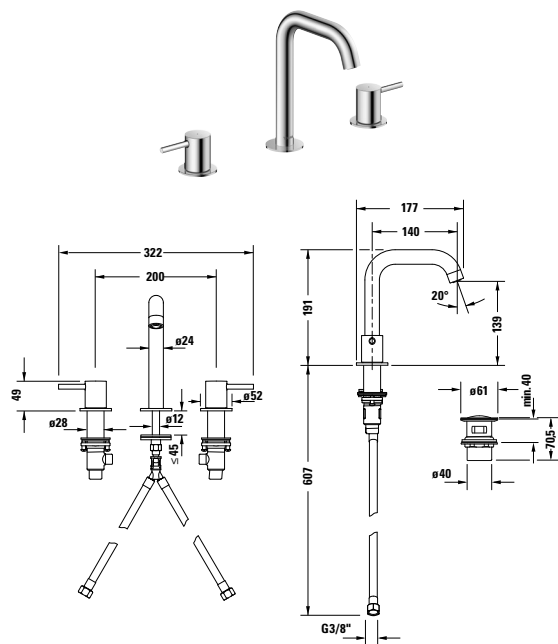

Umyvadlové baterie

Typ produktu	Tříotvorová umyvadlová baterie	
Druh montáže	Samonosný	
Výška	191 mm	
Hrdlo	140 mm	
Regulace teploty	Keramická kartuše	
Výtok	usměrňovač proudu s EasyClean	
Druh připojení	Flexi připojovací hadice	
Tlakvody (3 bar)	5 l/min	
s push-open odpadní armaturou	✓	
Barva	Chrom Vysoký lesk	
	Objednací č.	
bez odtokové soupravy s táhlem	CE1060005010	253€