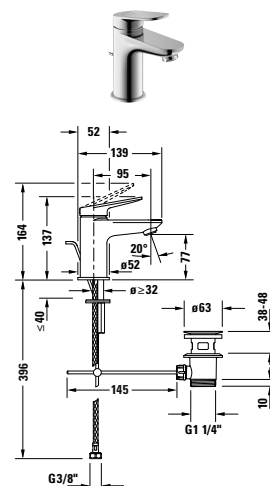

Umyvadlové baterie

Typ produktu	Páková umyvadlová baterie S		Páková umyvadlová baterie S FreshStart	
Druh montáže	Samonosný		Samonosný	
Výška	137 mm		137 mm	
Hrdlo	95 mm		95 mm	
Regulace teploty	Keramická kartuše		Keramická kartuše	
Výtok	usměrňovač proudu s EasyClean		usměrňovač proudu s EasyClean	
Druh připojení	Flexi připojovací hadice, 3/8"		Flexi připojovací hadice, 3/8"	
Tlakovody (3 bar)	5 l/min		5 l/min	
Druh proudu	Normální proud		Normální proud	
FreshStart			✓	
Barva	Chrom Vysoký lesk		Chrom Vysoký lesk	
	Objednací č.		Objednací č.	
bez odtokové soupravy s táhlem	WA1010002010	120€	WA1011002010	120€
s odtokovou soupravou s táhlem	WA1010001010	128€	WA1011001010	128€
Barva	Černá Matná			
	Objednací č.			
bez odtokové soupravy s táhlem	WA1010002046	167€		
s odtokovou soupravou s táhlem	WA1010001046	179€		
Barva	Bronz kartáčovaná			
	Objednací č.			
bez odtokové soupravy s táhlem	WA1010002004	167€		
s odtokovou soupravou s táhlem	WA1010001004	179€		
Barva	Zlatá Lesklá			
	Objednací č.			
bez odtokové soupravy s táhlem	WA1010002034	167€		
s odtokovou soupravou s táhlem	WA1010001034	179€		
Barva	Nerez kartáčovaná			
	Objednací č.			
bez odtokové soupravy s táhlem	WA1010002070	167€		
s odtokovou soupravou s táhlem	WA1010001070	179€