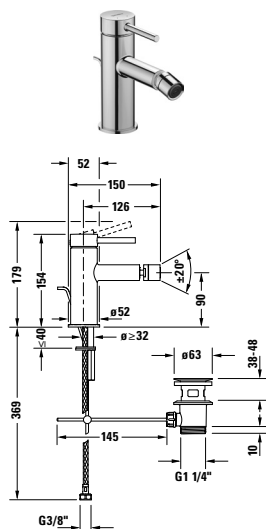

Circle
Bidetové armatury

Typ produktu	Páková bidetová baterie	
Regulace teploty	Keramická kartuše	
Hrdlo	128 mm	
Výška	152 mm	
Výtok	Sprchová hlavice s kulovým kloubem	
Tlakvody (3 bar)	5 l/min	
Druh proudu	Normální proud	
Druh připojení	Flexi připojovací hadice, 3/8"	
	Objednací č.	
Chrom Vysoký lesk	CE2400001010	160€