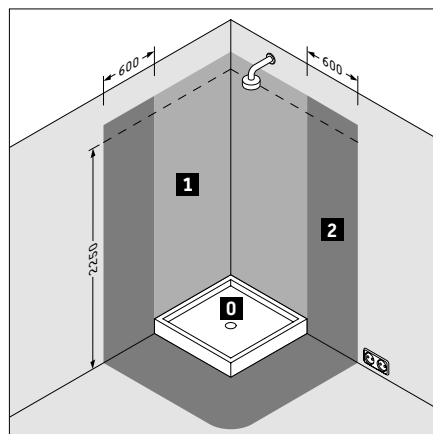

Elektrotechnické požadavky

na místnosti s vanou, vířivou vanou nebo sprchou pro domácí použití – nábytek s elektrifikací/světly

Upozornění: následující zobrazení odpovídá normě DIN VDE 0100-701 2008:10
Specifické normy platné v příslušné zemi, místní předpisy nebo směrnice pro nízké napětí mohou být případně odlišné od tohoto zobrazení a je třeba je důsledně dodržovat.

2. IP rozdělení zón

Situace v prostoru s vanou

Situace v prostoru se sprchovou vaničkou

Situace u sprch bez vaničky resp. zápuštěné sprchové vaničky

Rozdělení zón v prostorch s vanou nebo sprchou			Mínimální druh ochrany	Instalace zrcadel s osvětlením a zrcadlových skříňek
0	Zóna 0	uvnitř vany nebo sprchy	IP X7	není dovoleno
1	Zóna 1	- nad vanou nebo sprchovou vaničkou, výška = 2250 mm nad hotovou podlahou¹⁾ - u sprch bez sprchové vaničky odstup 1200 mm od středu pevného výstupu vody na stěně nebo na stropu, výška = 2250 mm nad hotovou podlahou¹⁾	IP X4	není dovoleno
2	Zóna 2	plocha 600 mm před okrajem vany, výška = 2250 mm nad hotovou podlahou¹⁾	IP X4	Zrcadla s osvětlením a zrcadlové skříňky musí mít min. ochranu IP X4, vypínače světla v zrcadle jsou povoleny, zásuvky nesmějí být instalovány. Zřízení zrcadlové skříňky s IP X4 musí být provedeno tak, aby zásuvka v zrcadlové skřínce nezasahovala do zóny 1 nebo zóny 2.

3. Ochranná třída výrobků Duravit

Série	Zrcadlo	Zrcadlové skříňky
Brioso	IP 44	IP 44
Duravit No.1	IP 44	IP 44
Happy D.2 Plus	IP 44	-
Ketho	IP 44	IP 44
Ketho.2	IP 44	IP 44
L-Cube	IP 44	IP 44
Svítlidla a zrcadla	IP 44	IP 44
Luv	IP 44	-
White Tulip	IP 44	-
XSquare	IP 44	IP 44
XViu	IP 44	IP 44
Zencha	IP 44	-

1. A Zrcadlová skříňka s IP 44 smí zasahovat do zóny 2
   B Zásuvka v zrcadlové skřínce musí být namontovaná mimo zóny

¹⁾ nebo výška nejvyšší napevno umístěné sprchové hlavice / výpusti vody; podle toho, co je výš