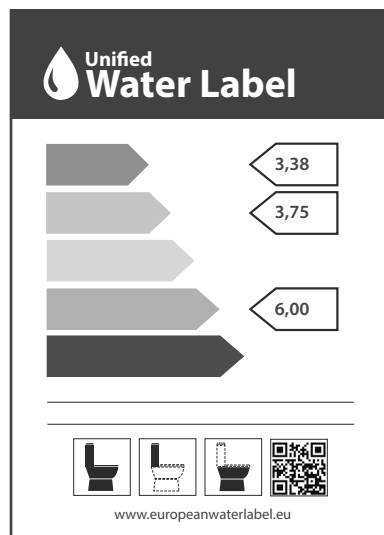

4. 3-D projektování koupelny

3D výkresy jsou ke stažení na internetu na www.duravit.cz a <http://pro.duravit.cz> (DXF, DWG, IGS, STP, Revit).

5. Zvláštní upozornění

SensoWash
Při objednání zakázky dbejte prosím na správné zadání údajů.

6 1 1 0 0 0 0 0 2 3 0 4 3 0 0

Model		Barva		Síťové napětí		Varianta														

Keramika

Při objednání zakázky dbejte prosím na správné zadání údajů.

2 5 2 8 5 9 0 0 0 0 1

Model		Barva		Provedení		WonderGliss				

6. Rozměry/hmotnosti

Uvedené rozměry v mm se u každého výrobku vztahují k jeho šířce x hloubce. Údaje hmotnosti jsou netto (bez obalu).

7. Tolerance

Rozměrové údaje v mm jsou uvedeny včetně standardních tolerancí. Technické změny a změny měrných jednotek vyhrazeny.

8. Unified Water Label (UWL)

Unified Water Label je evropské schéma klasifikace celkem 13 skupin sanitárních výrobků.

Průměrná splachovací množství výrobků Duravit zjištěná na základě Unified Water Label naleznete na níže uvedeném obrázku. Příslušná klasifikace je uvedena přímo u výrobků. Další informace naleznete online.

WC a splachovací nádrže

9. Předinstalační listy

Dodržujte předinstalační listy. Tyto listy jsou ke stažení na internetu, na <http://pro.duravit.cz>.

10. Produktové datové listy

Produktové datové listy k našim výrobkům jsou k dispozici ke stažení na www.duravit.cz nebo <http://pro.duravit.cz>.

11. Oblast použití

Výrobky SensoWash® jsou určeny výhradně pro využití v soukromé oblasti. Zahrnuje to použití v hotelových pokojích, ubytovnách apod.

12. Příslušenství

Řiďte se prosím pokyny pro příslušenství na straně informací o výrobku pro příslušenství.