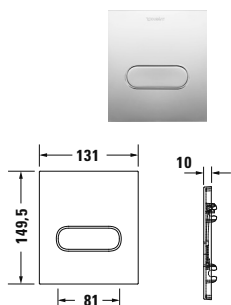

Ovládací tlačítka

Typ produktu	Mechanická ovládací deska pro pisoár A2	
Šířka x Výška	131 x 150 mm	
Hmotnost	0,3 kg	
Ovládání splachování	Mechanické	
Druh instalace	Na obklad	
Technologie ovládání splachování	Ruční	
Vč. nastavitelného tlakového splachovače	✓	
Barva	Černá Matná	
	Objednací č.	
Plast	WD5004031000	382€
Barva	Bronz kartáčovaná	
	Objednací č.	
Plast	WD5004041000	634€
Barva	Zlatá	
	Objednací č.	
Plast	WD5004341000	634€
Barva	Nerez kartáčovaná	
	Objednací č.	
Plast	WD5004701000	634€