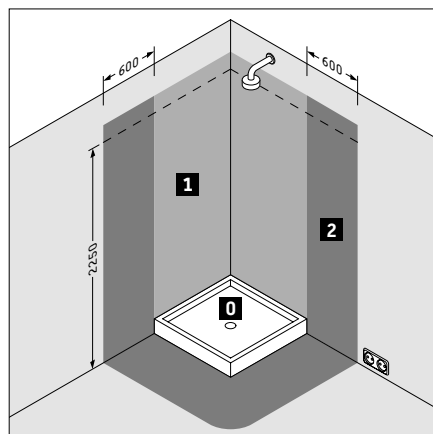

na místnosti s vanou, vířivou vanou, sprchou nebo SensoWash® k domácímu použití

Upozornění: následující zobrazení odpovídá normě DIN VDE 0100-701 2008-10
Specifické normy platné v příslušné zemi, místní předpisy nebo směrnice pro nízké napětí mohou být případně odlišné od tohoto zobrazení a je třeba je důsledně dodržovat.

2. IP rozdělení zón

Situace v prostoru s vanou

Situace v prostoru se sprchovou vaničkou

Situace u sprch bez vaničky resp. zápuštěné sprchové vaničky

Rozdělení zón v prostorch s vanou nebo sprchou			Minimální druh ochrany	Instalace SensoWash®
0	Zóna 0	uvnitř vany nebo sprchové vaničky	IP X7	není dovoleno
1	Zóna 1	- nad vanou nebo sprchovou vaničkou, výška = 2250 mm nad hotovou podlahou¹⁾ - u sprch bez sprchové vaničky odstup 1200 mm od středu pevného výstupu vody na stěně nebo na stropu, výška = 2250 mm nad hotovou podlahou¹⁾	IP X4	není dovoleno
2	Zóna 2	plocha 600 mm před okrajem vany, výška = 2250 mm nad hotovou podlahou¹⁾	IP X4	SensoWash® povoleno důvodu minimální ochranné třídy IP X4. Není přípustná zásuvka s ochranným kontaktem.

3. Ochranná třída výrobků Duravit

Série	Druh krytí
SensoWash® D-Neo	IP X4
SensoWash® Starck f	IP X4

A SensoWash (IP X4) smí zasahovat do zóny 2

¹⁾ nebo výška nejvyšší napevno umístěné sprchové hlavice / výpusti vody; podle toho, co je výš