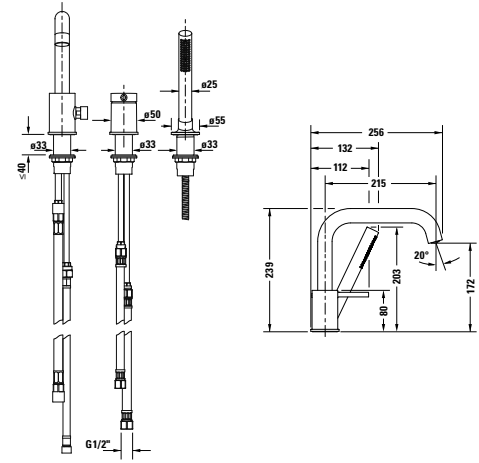

Circle

Vanové baterie

Typ produktu	Páková vanová baterie nástěnná	Tříotvorová vanová baterie
Přípojení napouštění vody	S-přípojení	Flexi přípojevací hadice
Rozchod	150 mm ± 15 mm	-
Regulace teploty	Keramická kartuše	Keramická kartuše
Zpětná klapka	✓	✓
Tlak vody (3 bar)	25 l/min	25 l/min
Tlak přípojevací hadice (3 bar)	20 l/min	-
Rozměr hadicové přípojky	1/2"	1/2"
Rozměr přípojky vody	1/2"	1/2"
	Objednací č.	Objednací č.
Chrom Vysoký lesk	CE5230000010	200€ CE5260000010
		357€