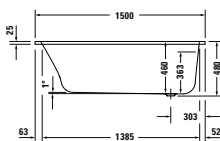

Vany a vířivé vany

Délka x Šířka	1500 x 750 mm					
Druh instalace	vestavný					
Počet sklonů	1					
Pozice opěradel	Variabilní					
Materiál	Sanitární akryl					
Vč. podstavce	-					✓
Vč. odtokové/přepadové armatury	-					✓
Hmotnost	21,0 kg	32,0 kg	36,0 kg	45,3 kg	52,0 kg	49,0 kg
Vířivý systém	-	Air-systém	Jet-systém	Combi-systém P	Combi-systém E	Combi-systém L
Bílá	7006090000000000 616€	7606090000AS0000 3.463€	7606090000JS1000 3.736€	7606090000CP1000 6.928€	7606090000CE1000 8.792€	7606090000CL1000 9.981€

Související produkty

Odpadní a přetoková armatura

Chrom	7922020000001000 213€					

Odpadní a přetoková armatura s přítokem

Způsob přítoku	Přes přepad					
Chrom	7922030000001000 525€					

Nohy

Höhenverstellbar: 115 - 180 mm	7901270000000000 33€					
Höhenverstellbar: 130 - 210 mm	7901000000000000 122€					

Nosný rám vany

	7924500000000000 686€					

Kotva vany

	7901030000000000 50€	7901030000000000 50€	7901030000000000 50€	7901030000000000 50€	7901030000000000 50€	7901030000000000 50€

Nástěnný profil

	7901260000000000 20€	7901260000000000 20€	7901260000000000 20€	7901260000000000 20€	7901260000000000 20€	7901260000000000 20€

Protihluková sada

	7913680000000000¹ 196€					

Vanový úchyt

Chrom	7928040000001000 391€	7928040000001000 391€	7928040000001000 391€	7928040000001000 391€	7928040000001000 391€	7928040000001000 391€

Doohřev vody

					7918820000000000 994€	7918830000000000 994€

¹ Nelze kombinovat s nosičem vany