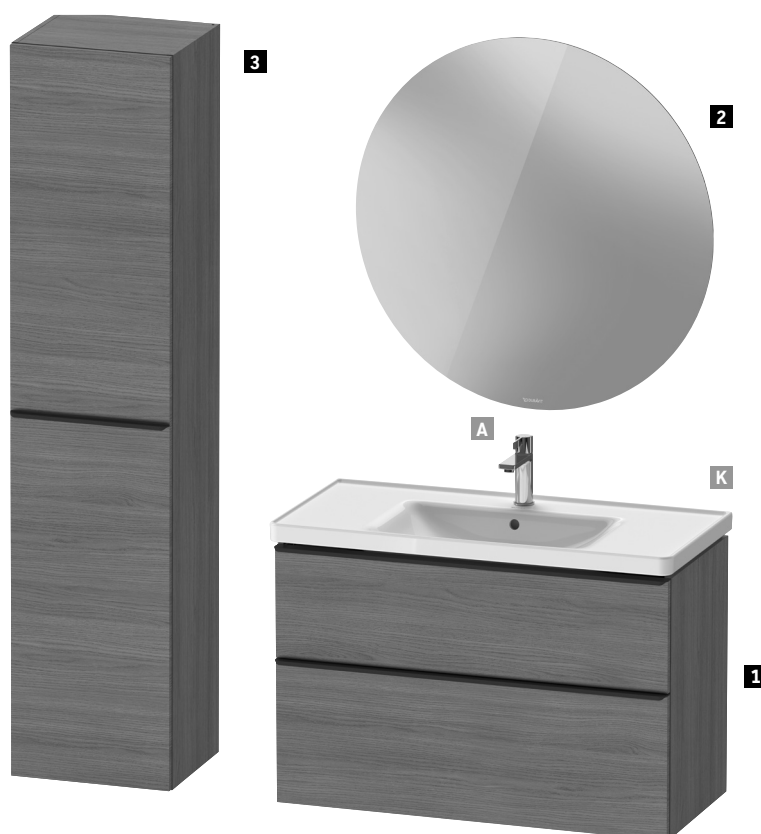

Příklad objednávky

Popis	1	doplňitelné	2	3
Typ výrobku	Skříňka pod umyvadlo závěsná	Rozdělení vnitřního prostoru	Zrcadlo	Vysoká skříňka
Šířka x Výška x Hloubka	984 x 625 x 452 mm	115 x 59 x 320 mm	900 x 900 x 34 mm	400 x 1760 x 360 mm
Počet	1	1	1	1
Barva	35 Dub Terra	Diamantová černá	Bílá	35 Dub Terra
Úchyt	Diamantová černá	-	-	Diamantová černá
Obj. č.	# DE 4356 0 BD 35 0000	# UV 9845 0 00 00	# LM 7853 0 00 00 0000	# DE 1328 L BD 35 0000

Popis	K	A		
Typ výrobku	umyvadlo	Páková umyvadlová baterie		
Šířka x Výška x Hloubka	1005 x 170 x 480 mm	velikost M		
Počet	1	1		
Barva	Bílá	-		
Úchyt	-	-		
Obj. č.	# 236710 00 00	# DE 1020