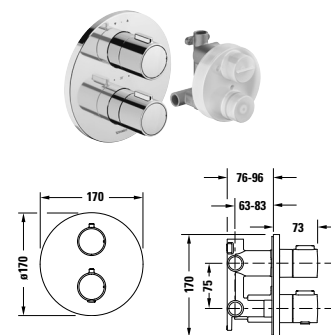

Termostatické armatury

Koupełnové armatury

Typ produktu	sada podomítkového termostatu	sada podomítkového termostatu
Regulace teploty	Termostatická kartuše	Termostatická kartuše
Počet spotřebičů	2	2
Trvar růžice	Hranatý	Kulatý
Šířka x Výška	170 x 170 mm	170 x 170 mm
Tlakvody (3 bar)	24 l/min	24 l/min
Pojistka (38 °C)	✓	✓
Vč. viditelné části	✓	✓
Vč. funkční jednotky	✓	✓
Uživatel/Přepínač	Uzavírací a přepínací ventil	Uzavírací a přepínací ventil
	Objednací č.	Objednací č.
Chrom Vysoký lesk	TH4200007010	248€
		TH4200008010
		248€