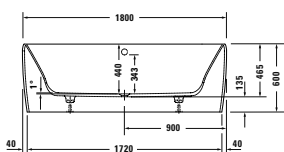

Vany a vířivé vany

Délka x šířka	1800 x 800 mm					
Druh instalace	Předstěnová					
Panel k vanám	Bezešvý panel					
Počet sklonů	2					
Pozice opěradel	vlevo / vpravo					
Materiál	Minerální lití					
Druh materiálu	DuroCast Plus					
Užitný objem	264 l	-				
Vč. podstavce	✓	-				
Vč. odtokové/přepadové armatury	-	✓				
Barva odpadu a přepadu	Bílá					
Hmotnost	130,0 kg	137,0 kg				
Vířivý systém	-	Air-systém	Jet-systém	Combi-systém P	Combi-systém E	Combi-systém L
Bílá Matná	7006150000000000	7606150000AS0000				
	4.814€	9.568€				

Související produkty

Odpadní a přetoková armatura

Chrom	792208000001000					
	213€					

Odpadní a přetoková armatura s přítokem

Barva	Chrom					
Přes přepad	792209000001000					
	604€					
Na dně	791228000001000					
	443€					

Nástěnný profil

	7901260000000000	7901260000000000				
	20€	20€				

Vanový úchyt

Chrom	792804000001000	792804000001000				
	391€	391€				

Vrtání otvoru pro armaturu do okraje vany

	7906500000000000					
	95€