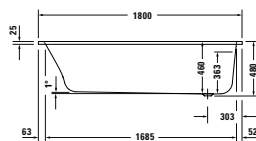

Vany a vířivé vany

Délka x Šířka	1800 x 800 mm					
Druh instalace	vestavný					
Počet sklonů	1					
Pozice opěradel	Variabilní					
Materiál	Sanitární akryl					
Vč. podstavce	-					✓
Vč. odtokové/přepadové armatury	-					✓
Hmotnost	27,0 kg	38,0 kg	42,0 kg	51,3 kg	58,0 kg	55,0 kg
Vířivý systém	-	Air-systém	Jet-systém	Combi-systém P	Combi-systém E	Combi-systém L
Bílá	7006130000000000 694€	760613000AS0000 3.512€	760613000JS1000 3.785€	760613000CP1000 6.977€	760613000CE1000 8.842€	760613000CL1000 10.030€

Související produkty

Odpadní a přetoková armatura

Chrom	792202000001000 213€					

Odpadní a přetoková armatura s přítokem

Barva	Chrom	Chrom	Chrom	Chrom	Chrom	Chrom
Přes přepad	792203000001000 525€					
Na dně	791228000001000 443€	791227000001000 585€	791227000001000 585€	791227000001000 585€	791227000001000 585€	791227000001000 585€

Nohy

Höhenverstellbar: 115 - 180 mm	7901270000000000 33€					
Höhenverstellbar: 130 - 210 mm	7901000000000000 122€					

Nosný rám vany

	7924540000000000 531€					

Kotva vany

	7901030000000000 50€	7901030000000000 50€	7901030000000000 50€	7901030000000000 50€	7901030000000000 50€	7901030000000000 50€

Nástěnný profil

	7901260000000000 20€	7901260000000000 20€	7901260000000000 20€	7901260000000000 20€	7901260000000000 20€	7901260000000000 20€

Protihluková sada

	7913680000000000¹ 196€					

Vanový úchyt

Chrom	792804000001000 391€	792804000001000 391€	792804000001000 391€	792804000001000 391€	792804000001000 391€	792804000001000 391€

Doohřev vody

					7918820000000000 994€	7918830000000000 994€

¹ Nelze kombinovat s nosičem vany