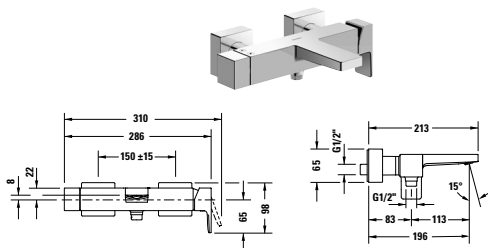

Vanové baterie

Typ produktu	Páková vanová baterie nástěnná		
Přípojení napouštění vody	S-přípojení		
Rozchod	150 mm ± 15 mm		
Regulace teploty	Keramická kartuše		
Zpětná klapka	✓		
Tlak vody (3 bar)	23,5 l/min		
Tlak přípojovací hadice (3 bar)	19,5 l/min		
Rozměr hadicové přípojky	1/2"		
Rozměr přípojky vody	DN 15		
	Objednací č.		
Chrom Vysoký lesk	MH5230000010		273€
Černá Matná	MH5230000046		379€