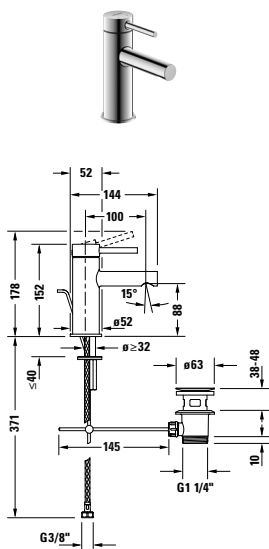

Umyvadlové baterie

Typ produktu	Páková umyvadlová baterie S MinusFlow		Páková umyvadlová baterie M	
Druh montáže	Samonosný		Samonosný	
Výška	152 mm		176 mm	
Hrdlo	100 mm		117 mm	
Regulace teploty	Keramická kartuše		Keramická kartuše	
Výtok	usměrňovač proudu s EasyClean		usměrňovač proudu s EasyClean	
Druh připojení	Flexi připojovací hadice, 3/8"		Flexi připojovací hadice, 3/8"	
Tlak vody (3 bar)	3 l/min		4,5 l/min	
Druh proudu	Normální proud		Normální proud	
MinusFlow	✓		-	
Barva	Chrom Vysoký lesk		Chrom Vysoký lesk	
	Objednací č.		Objednací č.	
bez odtokové soupravy s táhlem	CE1012002010	115€	CE1020002010	131€
s odtokovou soupravou s táhlem	CE1012001010	123€	CE1020001010	139€