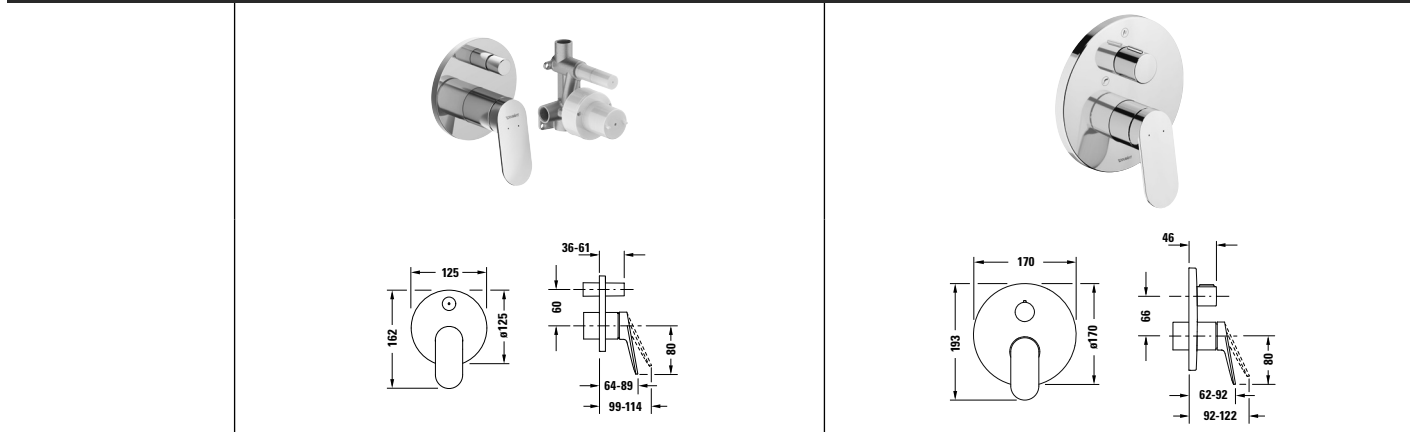

Vanové baterie

Typ produktu	Páková sprchová baterie podomítková set	Páková vanová baterie podomítková
Připojení napouštění vody	Základní těleso	Základní těleso
Regulace teploty	Keramická kartuše	Keramická kartuše
Počet spotřebičů	2	2
Trvar růžice	Kulatý	Kulatý
Šířka x Výška	125 x 162 mm	170 x 193 mm
Tlakvody (3 bar)	24 l/min	-
Vč. viditelné části	✓	✓
Vč. funkční jednotky	✓	✓
Barva	Chrom Vysoký lesk	Chrom Vysoký lesk
	Objednací č.	Objednací č.
	WA4210008010	173€ WA5210012010 333€
Barva		Černá Matná
		Objednací č.
		WA5210012046 467€

Potřebné produkty

Základní těleso		Bluebox®
Typ produktu		Podomítkový
Druh montáže		Objednací č.
	DN 15	GK0900000000 148€
Uzavírací ventil	DN 20	GK0900001000 258€