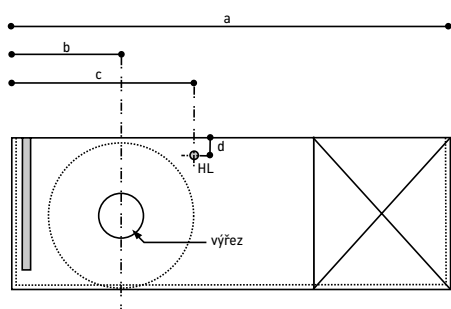

DuraStyle, L-Cube

Objednací formulář pro desky (hloubka 480/550 mm)

Zákazník _____ Číslo zakázky _____

Série _____ Datum _____

Termín _____ Barva _____

Umyvadlo # _____

Infobox: Individuální řešení s deskami různých šířek a flexibilním uspořádáním spodních skříňek, nosičů desek na vyžádání (přiložte nákras) / Maximální šířka desky je 2000 mm. Šířky do 2700 mm na vyžádání / U duálních nebo variabilních řešení nad 1001 mm je nutný další nosič desky pro stabilizaci / Pokud se nepoužije spodní skříňka nebo skříňka pod umyvadlo, doporučujeme minimální šířku desky 600 mm / Uveďte prosím přesné souřadnice (osový rozměr a průměr)!

Pro naprostou přesnost zhotovení variabilních desek musíme znát tyto údaje:

1. a = ____ mm Celková šířka desky
2. b = ____ mm Osový rozměr od levé vnější hrany desky až do středu výřezu pro umyvadlo.
3. c = ____ mm U otvoru pro armaturu: osový rozměr od levé vnější hrany desky až do středu otvoru. U 2otvorové umyvadlové armatury: kromě otvoru pro armaturu uveďte navíc osový rozměr pro otvor úchyty.
4. d = ____ mm U otvoru pro armaturu navíc osový rozměr od zadní hrany desky až do středu otvoru. U 2otvorové umyvadlové armatury: navíc uveďte osový rozměr od zadní hrany desky do středu otvoru úchyty.

Infobox: Variabilní desky:
do šířky 1000 mm jsou zapotřebí 2 nosiče desky,
u šířky 1001 mm – 1400 mm jsou zapotřebí 3 nosiče desky
a při šířce 1401 mm – 2000 mm jsou zapotřebí 4 nosiče desky.

Spodní skříňka /
skříňka pod umyvadlo

Nosič desky -
držák na ručník
UV 9903 / UV 9917

Nosič desky -
úhelník # UV 9902

Nosič desky -
tvar T # UV 9926

HL = vrtání otvoru pro
armaturu, D = 35 mm
(volitelné uvedení
rozměru)

**Bezpodmínečně prosím zanepte do objednáčích
formulářů. Pro snazší zakreslení půdorysu desky
jsme připravili tento rastr.**