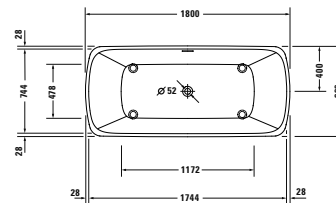

Qatego

Design by Studio F. A. Porsche

Vany a vířivé vany

Délka x Šířka	1800 x 800 mm					
Druh instalace	Volně stojící					
Panel k vanám	Bezešvý panel					
Počet sklonů	2					
Pozice opěradel	vlevo / vpravo					
Materiál	Minerální lití					
Druh materiálu	DuroCast Plus					
Užitný objem	264 l	-				
Vč. podstavce	✓	-				
Vč. odtokové/přepadové armatury	✓	-				
Barva odpadu a přepadu	Bílá	-				
Hmotnost	138,0 kg	145,0 kg				
Vířivý systém	-	Air-systém	Jet-systém	Combi-systém P	Combi-systém E	Combi-systém L
Bílá Matná	700911000000000	760911000AS0000				
	5.658€	9.498€				