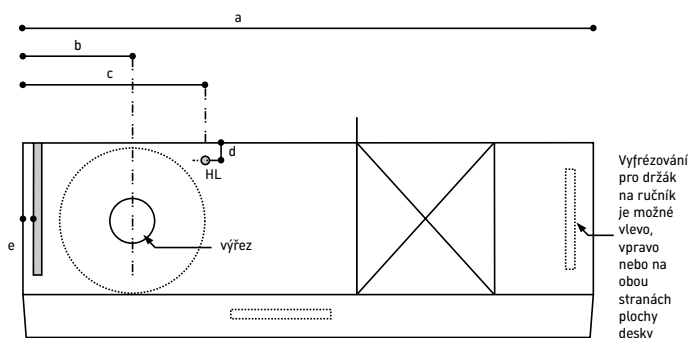

DuraStyle

Objednávací formulář pro desky

Zákazník _____ Číslo zakázky _____

Série _____ Datum _____

Termín _____ Povrchová plocha _____

Spodní skříňka / deska se zásuvkami # _____

Infobox: Individuální řešení při respektování informací při objednání/ pravidel pro desky DuraStyle s libovolně širokými deskami a libovolným uspořádáním spodních skříňek, nosičů desek. Přiložte prosím nákres / Maximální šířka desky 2000 mm / Uveďte prosím přesné souřadnice (osový rozměr a průměr)!

Pro naprostou přesnost zhotovení variabilních desek musíme znát tyto údaje:

1. $a =$ _____ mm Celková šířka desky
2. $b =$ _____ mm Osový rozměr od levé vnější hrany desky až do středu výřezu pro umyvadlo.
3. $c =$ _____ mm U otvoru pro armaturu: osový rozměr od levé vnější hrany desky až do středu otvoru. U 2otvorové umyvadlové armatury: kromě vrtání otvoru pro armaturu uveďte navíc osový rozměr pro vrtání úchyty.
4. $d =$ _____ mm U otvoru pro armaturu navíc osový rozměr od zadní hrany desky až do středu otvoru. U 2otvorové umyvadlové armatury: navíc uveďte osový rozměr od zadní hrany desky do středu otvoru úchyty.
5. $e =$ _____ mm Uveďte požadovaný rozestup nosičů desky, měřeno od levé vnější hrany desky, stejně tak i typ nosič desky (# UV 9926, UV 9902, UV 9933)

Infobox Variabilní desky:
do šířky 1000 mm jsou zapotřebí 2 nosiče desky,
u šířky 1001 mm – 1400 mm jsou zapotřebí 3 nosiče desky
a při šířce 1401 mm – 2000 mm jsou zapotřebí 4 nosiče desky.

Spodní skříňka
Skříňka pod umyvadlo

Nosič desky -
držák na ručník
UV 9933

Nosič desky -
úhelník # UV 9902
(40 mm)

Nosič desky -
tvar T # UV 9926

HL = vrtání otvoru pro
armaturu, $D = 35$ mm
(volitelné uvedení
rozměru)

Bezpodmínečně prosím zanechte do objednávacího formuláře. Pro snazší zakreslení půdorysu desky jsme připravili tento rastr.