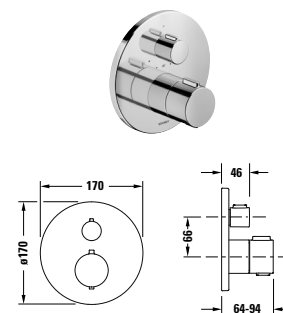

Termostatické armatury

Koupelnové armatury

Typ produktu	termostat pod omítku, 1 spotřebič		termostat pod omítku, 1 spotřebič	
Připojení napouštění vody	Základní těleso		Základní těleso	
Regulace teploty	Termostatická kartuše		Termostatická kartuše	
Počet spotřebičů	1		1	
Trvar růžice	Hrnatý		Kulatý	
Šířka x Výška	150 x 150 mm		170 x 170 mm	
Pojistka (38 °C)	✓		✓	
Vč. viditelné části	✓		✓	
Vč. funkční jednotky	✓		✓	
Barva	Chrom Vysoký lesk		Chrom Vysoký lesk	
	Objednací č.		Objednací č.	
	TH4200015010	476€	TH4200016010	454€
Barva	Černá Matná		Černá Matná	
	Objednací č.		Objednací č.	
	TH4200015046	666€	TH4200016046	635€
Barva			Bronz kartáčovaná	
	Objednací č.		Objednací č.	
	TH4200016004		TH4200016004	635€
Barva			Zlatá Lesklá	
	Objednací č.		Objednací č.	
	TH4200016034		TH4200016034	635€
Barva			Nerez kartáčovaná	
	Objednací č.		Objednací č.	
	TH4200016070		TH4200016070	635€

Potřebné produkty

Základní těleso

Typ produktu	Bluebox®		Bluebox®		
Druh montáže	Podomítkový		Podomítkový		
	Objednací č.		Objednací č.		
	DN 15	GK0900000000	148€	GK0900000000	148€
Uzavírací ventil	DN 20	GK0900001000	258€	GK0900001000	258€