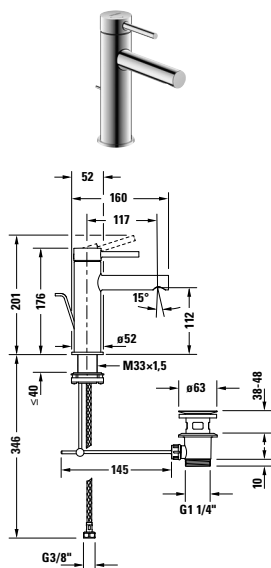

Umyvadlové baterie

Typ produktu	Páková umyvadlová baterie M FreshStart		Páková umyvadlová baterie M MinusFlow	
Druh montáže	Samonosný		Samonosný	
Výška	176 mm		176 mm	
Hrdlo	117 mm		117 mm	
Regulace teploty	Keramická kartuše		Keramická kartuše	
Výtok	usměrňovač proudu s EasyClean		usměrňovač proudu s EasyClean	
Druh připojení	Flexi připojovací hadice, 3/8"		Flexi připojovací hadice, 3/8"	
Tlak vody (3 bar)	4,5 l/min		3 l/min	
Druh proudu	Normální proud		Normální proud	
FreshStart	✓		-	
MinusFlow	-		✓	
Barva	Chrom Vysoký lesk		Chrom Vysoký lesk	
	Objednací č.		Objednací č.	
bez odtokové soupravy s táhlem	CE1021002010	131€	CE1022002010	131€
s odtokovou soupravou s táhlem	CE1021001010	139€	CE1022001010	139€