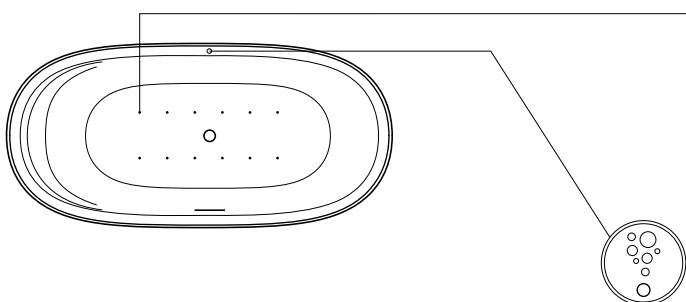

Air systém (pro vany z DuroCast®)

Standard

12 vrtaných trysek na dně vany (vzduch)
Odpadní a přetoková armatura (bez obrázku)
Podstavec (bez obrázku)

Vybavení (volitelné)¹⁾

Odpadní a přetoková armatura s integrovaným přítokem do vany (bez obrázku)

Ovládací prvky

Piezo spínač trysek na dně vany