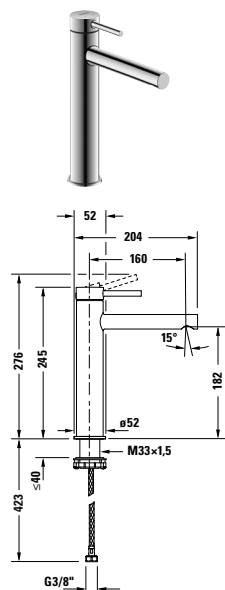

Umyvadlové baterie

Typ produktu	Páková umyvadlová baterie L		Páková umyvadlová baterie	
Druh montáže	Samonosný		Podomítkový	
Výška	245 mm		85 mm	
Hrdlo	160 mm		200 mm	
Regulace teploty	Keramická kartuše		Keramická kartuše	
Výtok	usměrňovač proudu s EasyClean		usměrňovač proudu s EasyClean	
Druh připojení	Flexi připojovací hadice, 3/8"		Základní těleso	
Tlakovody (3 bar)	4,5 l/min		5,5 l/min	
Druh proudu	Normální proud		Normální proud	
Vč. viditelné části	-		✓	
Barva	Chrom Vysoký lesk		Chrom Vysoký lesk	
bez odtokové soupravy s táhlem	Objednací č. CE1030002010	181€	Objednací č. CE1070004010	173€

Potřebné produkty

Základní těleso				
Druh montáže			Podomítkový	
DN 15			Objednací č. GK1900004000	206€