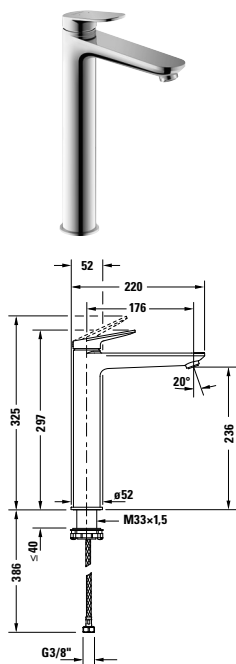

Umyvadlové baterie

Typ produktu	Páková umyvadlová baterie XL		Páková umyvadlová baterie	
Druh montáže	Samonosný		Podomítkový	
Výška	297 mm		65 mm	
Hrdlo	176 mm		202 mm	
Regulace teploty	Keramická kartuše		Keramická kartuše	
Výtok	usměrňovač proudu s EasyClean		usměrňovač proudu s EasyClean	
Druh připojení	Flexi připojovací hadice, 3/8"		Základní těleso	
Tlak vody (3 bar)	5 l/min		5 l/min	
Druh proudu	Normální proud		Normální proud	
Barva	Chrom Vysoký lesk		Chrom Vysoký lesk	
	Objednací č.		Objednací č.	
bez odtokové soupravy s táhlem	WA1040002010	207€	WA1070004010	173€
Barva	Černá Matná		Černá Matná	
	Objednací č.		Objednací č.	
bez odtokové soupravy s táhlem	WA1040002046	292€	WA1070004046	243€
Barva	Bronz kartáčovaná		Bronz kartáčovaná	
	Objednací č.		Objednací č.	
bez odtokové soupravy s táhlem	WA1040002004	292€	WA1070004004	243€
Barva	Zlatá Lesklá		Zlatá Lesklá	
	Objednací č.		Objednací č.	
bez odtokové soupravy s táhlem	WA1040002034	292€	WA1070004034	243€
Barva	Nerez kartáčovaná		Nerez kartáčovaná	
	Objednací č.		Objednací č.	
bez odtokové soupravy s táhlem	WA1040002070	292€	WA1070004070	243€
Potřebné produkty				
Základní těleso				
Druh montáže	Podomítkový			
			Objednací č.	
DN 15			GK1900004000	206€