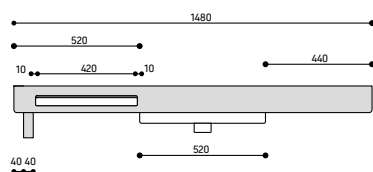

Pravidlo 2: Min. boční přesah (jednostranný) a min. šířka desky při použití jednoho držáku na ručník - výřezu v límci desky, přičemž je deska podepřena jedním nosičem = 520 / 1480 mm.

Výřez na držák na ručník se nachází vždy vedle umyvadla a může být umístěn variabilně (osové rozměry nutno uvést v objednacím formuláři).