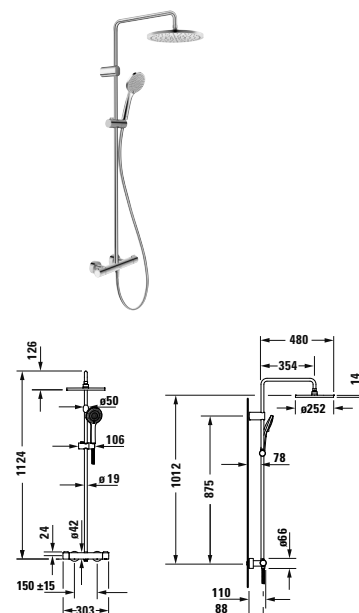

Shower Systems

Sprchové systémy

Typ produktu	Sprchový systém 1001		Sprchový systém 1001 MinusFlow	
Druh baterie	Sprchový termostat		Sprchový termostat	
Regulace teploty	Termostatická kartuše		Termostatická kartuše	
Pojistka (38 °C)	✓		✓	
Druh trysky - horní sprcha	1 paprsek		1 paprsek	
Druh trysky - ruční sprcha	3 paprsky		3 paprsky	
Průměr hlavové sprchy	250 mm		250 mm	
Rozměr přípojky vody	1/2"		DN 15	
Rozchod	150 mm ± 15 mm		150 mm ± 15 mm	
Rozměr hadicové přípojky	1/2"		1/2"	
Tlak vody ruční sprchy (3 bar)	14,5 l/min		9 l/min	
Tlak vody hlavová sprcha (3 bar)	18,5 l/min		9 l/min	
Nastavitelný úhel hlavové sprchy	✓		✓	
Držák ruční sprchy	Výškově nastavitelný		Výškově nastavitelný	
Zpětná klapka	✓		✓	
Hrdlo	354 mm		354 mm	
Výška	1124 mm		1124 mm	
MinusFlow	-		✓	
	Objednací č.		Objednací č.	
Chrom Vysoký lesk	TH4280008010	467€	TH4282008010	467€
Černá Matná			TH4282008046	654€
Bronz kartáčovaná			TH4282008004	654€
Zlatá Lesklá			TH4282008034	654€
Nerez kartáčovaná			TH4282008070	654€