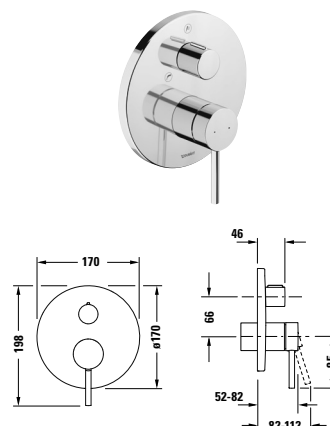

Vanové baterie

Typ produktu	Páková sprchová baterie podomítková set		Páková vanová baterie podomítková	
Připojení napouštění vody	Základní těleso		Základní těleso	
Regulace teploty	Keramická kartuše		Keramická kartuše	
Počet spotřebičů	2		2	
Trvar růžice	Kulatý		Kulatý	
Šířka × výška	125 x 168 mm		170 x 198 mm	
Tlakvody (3 bar)	24 l/min		-	
Vč. viditelné části	✓		✓	
Vč. funkční jednotky	✓		✓	
	Objednací č.		Objednací č.	
Chrom Vysoký lesk	CE4210008010	173€	CE5210012010	333€

Potřebné produkty

Základní těleso

Typ produktu	Bluebox®		
Druh montáže	Podomítkový		
	Objednací č.		
DN 15	GK0900000000		148€
Uzavírací ventil DN 20	GK0900001000		258€