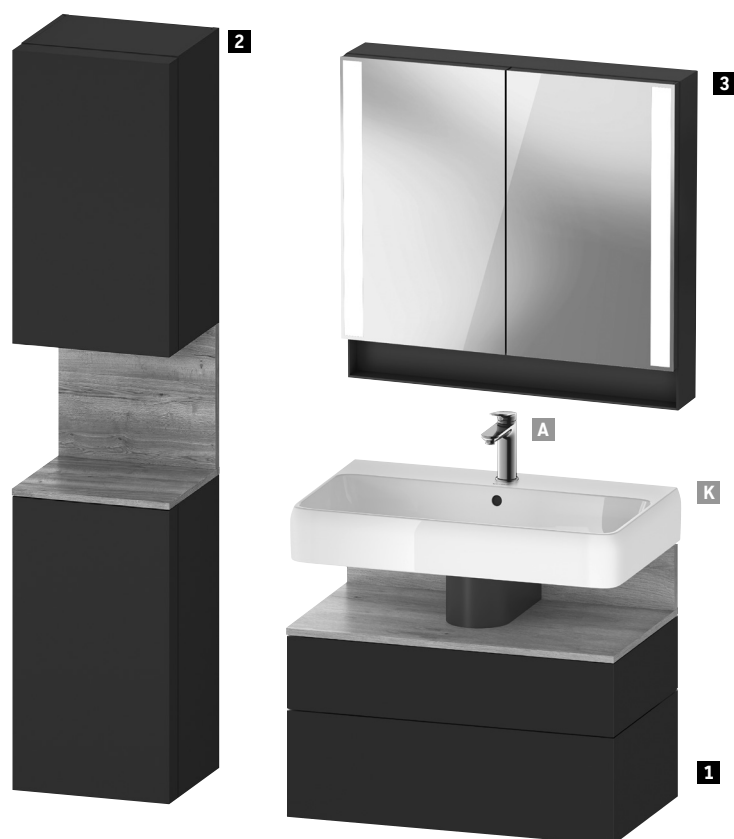

Příklad objednávky

Popis				
	1 a	včetně	1 b	včetně
Typ výrobku	Skříňka pod umyvadlo závěsná	Osvětlení niky	Skříňka pod umyvadlo závěsná	Osvětlení niky
Šířka x Výška x Hloubka	790 x 590 x 470 mm		790 x 590 x 470 mm	
Počet	1		1	
Barva	80 Grafit super matná		80 Grafit super matná	
Nika	55 Dub mramorovaný		80 Grafit super matná	
Obj. č.	# QA 4394 0 55 80 0010		# QA 4394 0 80 80 001 0	

Popis				
	2 a	včetně	2 b	včetně
Typ výrobku	Vysoká skříňka	Osvětlení niky	Vysoká skříňka	Osvětlení niky
Šířka x Výška x Hloubka	400 x 1 760 x 360 mm		400 x 1 760 x 360 mm	
Počet	1		1	
Barva	80 Grafit super matná		80 Grafit super matná	
Nika	55 Dub mramorovaný		80 Grafit super matná	
Obj. č.	# QA 1346 L 55 80 0010		# QA 1346 L 80 80 001 0	

Popis				
	3	včetně	doplnitelné	doplnitelné
Typ výrobku	Zrcadlová skříňka	Vnitřní osvětlení	Rozdělení vnitřního prostoru	Rozdělení vnitřního prostoru
Šířka x Výška x Hloubka	800 x 750 x 155 mm		100 x 271 x 16 mm	105 x 271 x 37 mm
Počet	1		1	1
Barva	49 Grafit matná		Diamantová černá	Diamantová černá
Obj. č.	# QA 7151 0 4949 0010		# UV 9578 0 00 00 000 0	# UV 9579 0 00 00 000 0

Popis				
	K	A		
Typ výrobku	umyvadlo	Páková umyvadlová baterie		
Šířka x Výška x Hloubka	800 x 470 mm	velikost M		
Počet	1	1		
Barva	Bílá vysoký lesk	-		
Obj. č.	# 238280 0027	# WA 1020