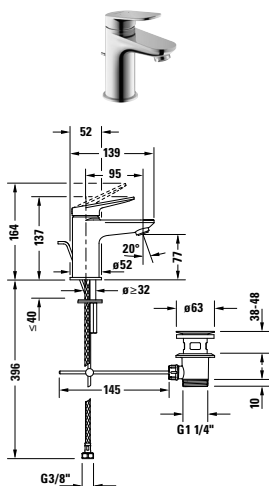

Umyvadlové baterie

Typ produktu	Páková umyvadlová baterie S		Páková umyvadlová baterie S FreshStart	
Druh montáže	Samonosný		Samonosný	
Výška	137 mm		137 mm	
Hrdlo	95 mm		95 mm	
Regulace teploty	Keramická kartuše		Keramická kartuše	
Výtok	usměrňovač proudu s EasyClean		usměrňovač proudu s EasyClean	
Druh připojení	Flexi připojovací hadice, 3/8"		Flexi připojovací hadice, 3/8"	
Tlakovody (3 bar)	5 l/min		5 l/min	
Druh proudu	Normální proud		Normální proud	
FreshStart			✓	
Barva	Chrom Vysoký lesk		Chrom Vysoký lesk	
	Objednací č.		Objednací č.	
bez odtokové soupravy s táhlem	WA1010002010	120€	WA1011002010	120€
s odtokovou soupravou s táhlem	WA1010001010	128€	WA1011001010	128€
Barva	Černá Matná			
	Objednací č.			
bez odtokové soupravy s táhlem	WA1010002046	167€		
s odtokovou soupravou s táhlem	WA1010001046	179€		
Barva	Bronz kartáčovaná			
	Objednací č.			
bez odtokové soupravy s táhlem	WA1010002004	167€		
s odtokovou soupravou s táhlem	WA1010001004	179€		
Barva	Zlatá Lesklá			
	Objednací č.			
bez odtokové soupravy s táhlem	WA1010002034	167€		
s odtokovou soupravou s táhlem	WA1010001034	179€		
Barva	Nerez kartáčovaná			
	Objednací č.			
bez odtokové soupravy s táhlem	WA1010002070	167€		
s odtokovou soupravou s táhlem	WA1010001070	179€