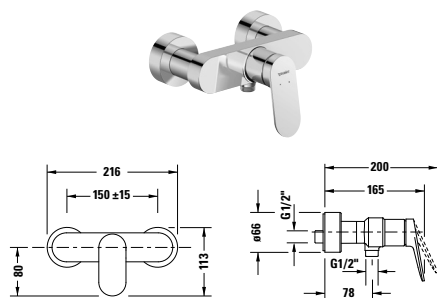

Sprchové armatury

Typ produktu	Páková sprchová baterie nástěnná	
Připojení napouštění vody	S-připojení	
Rozchod	150 mm ± 15 mm	
Regulace teploty	Keramická kartuše	
Zpětná klapka	✓	
Tlakvody (3 bar)	24 l/min	
Rozměr hadicové přípojky	1/2"	
Rozměr přípojky vody	DN 15	
	Objednací č.	
Chrom Vysoký lesk	WA4230000010	152€
Černá Matná	WA4230000046	213€
Bronz kartáčovaná	WA4230000004	213€
Zlatá Lesklá	WA4230000034	213€
Nerez kartáčovaná	WA4230000070	213€