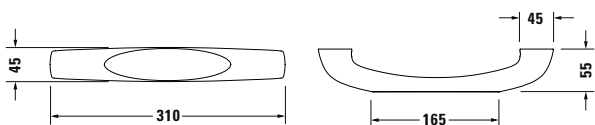

Vany

Madlo k vaně

Poloha madla k vaně je znázorněna na výkresech. Změna polohy madla k vaně se musí na žádost zkontrolovat.

U vířivých van se může poloha madla k vaně příp. lišit.

Madlo k vaně lze objednat jen namontované z výroby. Cena obsahuje madlo a montáž.

Madlo k vaně, chrom # 792804 00 0 00 1000