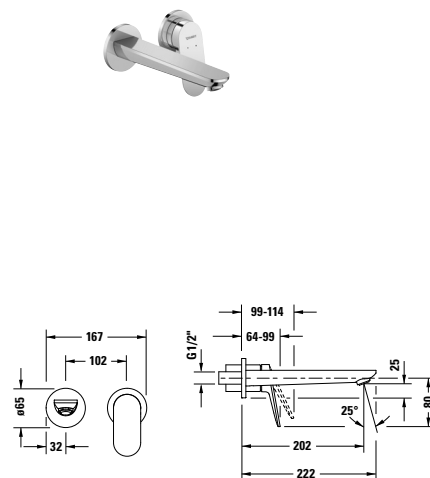

Umyvadlové baterie

Typ produktu	Páková umyvadlová baterie XL		Páková umyvadlová baterie	
Druh montáže	Samonosný		Podomítkový	
Výška	297 mm		65 mm	
Hrdlo	176 mm		202 mm	
Regulace teploty	Keramická kartuše		Keramická kartuše	
Výtok	usměrňovač proudu s EasyClean		usměrňovač proudu s EasyClean	
Druh připojení	Flexi připojovací hadice, 3/8"		Základní těleso	
Tlak vody (3 bar)	5 l/min		5 l/min	
Druh proudu	Normální proud		Normální proud	
Barva	Chrom Vysoký lesk		Chrom Vysoký lesk	
	Objednací č.		Objednací č.	
bez odtokové soupravy s táhlem	WA1040002010	207€	WA1070004010	173€
Barva	Černá Matná		Černá Matná	
	Objednací č.		Objednací č.	
bez odtokové soupravy s táhlem	WA1040002046	292€	WA1070004046	243€
Barva	Bronz kartáčovaná		Bronz kartáčovaná	
	Objednací č.		Objednací č.	
bez odtokové soupravy s táhlem	WA1040002004	292€	WA1070004004	243€
Barva	Zlatá Lesklá		Zlatá Lesklá	
	Objednací č.		Objednací č.	
bez odtokové soupravy s táhlem	WA1040002034	292€	WA1070004034	243€
Barva	Nerez kartáčovaná		Nerez kartáčovaná	
	Objednací č.		Objednací č.	
bez odtokové soupravy s táhlem	WA1040002070	292€	WA1070004070	243€
Potřebné produkty				
Základní těleso				
Druh montáže	Podomítkový			
			Objednací č.	
DN 15			GK1900004000	206€