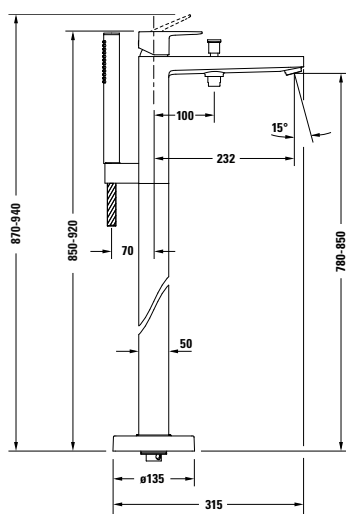

Vanové baterie

Typ produktu	Vanová páková baterie stojící	
Připojení napouštění vody	Základní těleso	
Rozměr přípojky vody	DN 15	
Regulace teploty	Keramická kartuše	
Hrdlo	232 mm	
Přepínací ventil	✓	
Vč. držáku sprchy	✓	
Tlakovody (3 bar)	27 l/min	
	Objednací č.	
Chrom Vysoký lesk	MH5250000010	1.201€
Černá Matná	MH5250000046	1.681€

Potřebné produkty		
Základní těleso		
Druh montáže	Na hrubou podlahu	
Rozměr přípojky vody	DN 15	
	Objednací č.	
	GK5900008000	320€