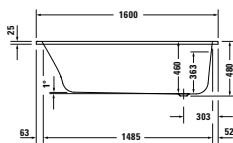

Doohřev vody

					7918820000000000 994€	7918830000000000 994€
--	--	--	--	--	--------------------------	--------------------------

¹ Nelze kombinovat s nosičem vany

Vany a vířivé vany

Délka x Šířka	1600 x 700 mm					
Druh instalace	vestavný					
Počet sklonů	1					
Pozice opěradel	Variabilní					
Materiál	Sanitární akryl					
Vč. podstavce	-					✓
Vč. odtokové/přepadové armatury	-					✓
Hmotnost	22,5 kg	33,5 kg	37,5 kg	46,8 kg	53,5 kg	50,5 kg
Vířivý systém	-	Air-systém	Jet-systém	Combi-systém P	Combi-systém E	Combi-systém L
Bílá	7006100000000000	760610000AS0000	760610000JS1000	760610000CP1000	760610000CE1000	760610000CL1000
	622€	3.437€	3.719€	6.901€	8.766€	9.954€