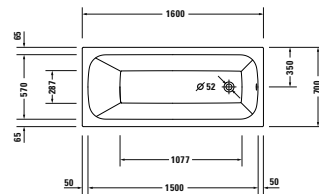

Doohřev vody

					7918820000000000 994€	7918830000000000 994€
--	--	--	--	--	--------------------------	--------------------------

¹ Nelze kombinovat s nosičem vany

Vany a vířivé vany

Délka x Šířka	1600 x 700 mm					
Druh instalace	vestavný					
Počet sklonů	1					
Pozice opěradel	Variabilní					
Materiál	Sanitární akryl					
Vč. podstavce	-					✓
Vč. odtokové/přepadové armatury	-					✓
Hmotnost	22,5 kg	33,5 kg	37,5 kg	46,8 kg	53,5 kg	50,5 kg
Vířivý systém	-	Air-systém	Jet-systém	Combi-systém P	Combi-systém E	Combi-systém L
Bílá	7006100000000000	760610000AS0000	760610000JS1000	760610000CP1000	760610000CE1000	760610000CL1000
	622€	3.437€	3.719€	6.901€	8.766€	9.954€