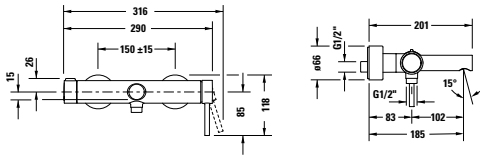

Circle

Vanové baterie

Typ produktu	Páková vanová baterie nástěnná	Tříotvorová vanová baterie
Přípojení napouštění vody	S-přípojení	Flexi přípojevací hadice
Rozchod	150 mm ± 15 mm	-
Regulace teploty	Keramická kartuše	Keramická kartuše
Zpětná klapka	✓	✓
Tlak vody (3 bar)	25 l/min	25 l/min
Tlak přípojevací hadice (3 bar)	20 l/min	-
Rozměr hadicové přípojky	1/2"	1/2"
Rozměr přípojky vody	1/2"	1/2"
	Objednací č.	Objednací č.
Chrom Vysoký lesk	CE5230000010	200€ CE5260000010
		357€