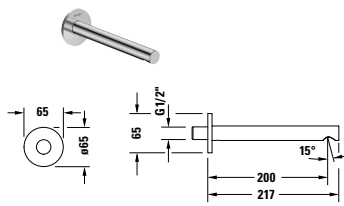

Vanové baterie

Typ produktu	Vanové napouštění		
Hrdlo	200 mm		
Rozměr přípojky vody	DN 15		
Tlakvody (3 bar)	17 l/min		
Trvar růžice	Kulatý		
	Objednací č.		
Chrom Vysoký lesk	CE5240010010	88€