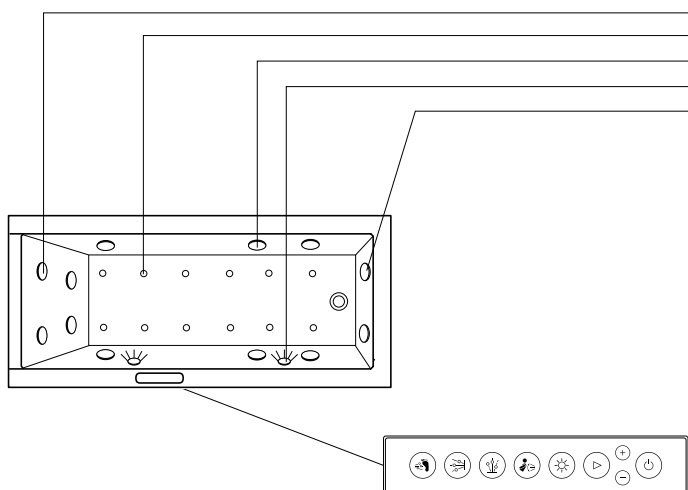

Systém Combi L

Standard

4 ploché pohyblivé trysky (voda)
12 plochých, regulovatelných trysek na dně vany (vzduch)
6 plochých, regulovatelných bočních trysek (vzduch a voda)
Bílé světlo LED, 2 zářiče
2 ploché, regulovatelné nožní trysky (vzduch a voda)
Odpadní a přetoková armatura (bez obrázku)
Podstavec (bez obrázku)

Vybavení (volitelné)¹⁾

Odpadní a přetoková armatura s integrovaným přítokem do vany (bez obrázku)
Odpadní a přetoková armatura s přítokem na dně (bez obrázku)
Topení (bez obrázku)

Ovládací prvky

Ovládací jednotka systému Combi L

Dotykové ovládací pole s chromovým rámečkem a LED podsvícenými symboly. Po aktivaci ovládacího pole se symboly lehce podsvítí. Stisknutím požadovaného symbolu se spustí požadovaná funkce a tlačítko se jasně podsvítí.

¹⁾ k dodání pro všechny vany u kterých jsou tyto prvky uvedeny na stránce produktu