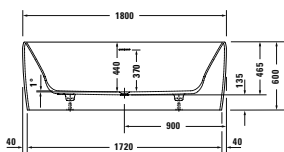

Qatego

Design by Studio F. A. Porsche

Vany a vířivé vany

Délka x Šířka	1800 x 800 mm					
Druh instalace	Volně stojící					
Panel k vanám	Bezešvý panel					
Počet sklonů	2					
Pozice opěradel	vlevo / vpravo					
Materiál	Minerální lití					
Druh materiálu	DuroCast Plus					
Užitný objem	264 l	-				
Vč. podstavce	✓	-				
Vč. odtokové/přepadové armatury	✓	-				
Barva odpadu a přepadu	Bílá	-				
Hmotnost	138,0 kg	145,0 kg				
Vířivý systém	-	Air-systém	Jet-systém	Combi-systém P	Combi-systém E	Combi-systém L
Bílá Matná	700911000000000	760911000AS0000				
	5.658€	9.498€				