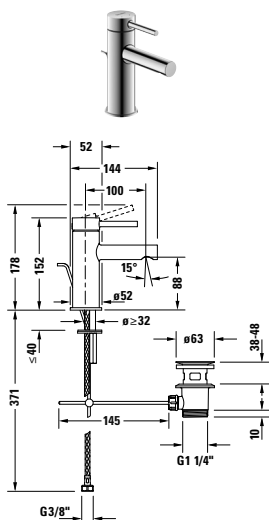

Umyvadlové baterie

Typ produktu	Páková umyvadlová baterie S		Páková umyvadlová baterie S FreshStart	
Druh montáže	Samonosný		Samonosný	
Výška	152 mm		152 mm	
Hrdlo	100 mm		100 mm	
Regulace teploty	Keramická kartuše		Keramická kartuše	
Výtok	usměrňovač proudu s EasyClean		usměrňovač proudu s EasyClean	
Druh připojení	Flexi připojovací hadice, 3/8"		Flexi připojovací hadice, 3/8"	
Tlak vody (3 bar)	4,5 l/min		4,5 l/min	
Druh proudu	Normální proud		Normální proud	
FreshStart	-		✓	
Barva	Chrom Vysoký lesk		Chrom Vysoký lesk	
	Objednací č.		Objednací č.	
bez odtokové soupravy s táhlem	CE1010002010	115€	CE1011002010	115€
s odtokovou soupravou s táhlem	CE1010001010	123€	CE1011001010	123€