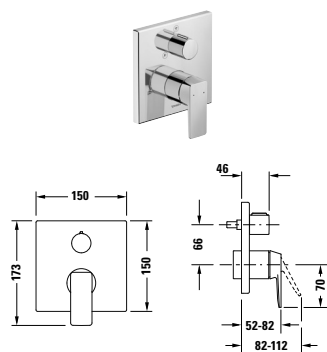

Sprchové armatury

Typ produktu	Páková sprchová baterie podomítková		
Přípojení napouštění vody	Základní těleso		
Regulace teploty	Keramická kartuše		
Uživatel/Přepínač	Uzavírací a přepínací ventil		
Počet spotřebičů	2		
Trvar růžice	Hranatý		
Vč. viditelné části	✓		
Vč. funkční jednotky	✓		
	Objednací č.		
Chrom Vysoký lesk	MH4210012010		349€
Černá Matná	MH4210012046		490€

Potřebné produkty

Základní těleso

Typ produktu	Bluebox®		
Druh montáže	Podomítkový		
	Objednací č.		
	DN 15	GK0900000000	148€
Uzavírací ventil	DN 20	GK0900001000	258€