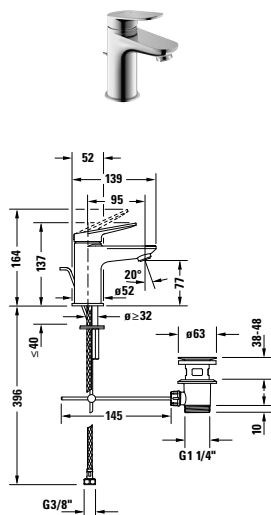

Umyvadlové baterie

Typ produktu	Páková umyvadlová baterie S MinusFlow		Páková umyvadlová baterie M	
Druh montáže	Samonosný		Samonosný	
Výška	137 mm		171 mm	
Hrdlo	95 mm		122 mm	
Regulace teploty	Keramická kartuše		Keramická kartuše	
Výtok	usměrňovač proudu s EasyClean		usměrňovač proudu s EasyClean	
Druh připojení	Flexi připojovací hadice, 3/8"		Flexi připojovací hadice, 3/8"	
Tlak vody (3 bar)	3 l/min		5 l/min	
Druh proudu	Normální proud		Normální proud	
MinusFlow	✓		-	
Barva	Chrom Vysoký lesk		Chrom Vysoký lesk	
	Objednací č.		Objednací č.	
bez odtokové soupravy s táhlem	WA1012002010	120€	WA1020002010	141€
s odtokovou soupravou s táhlem	WA1012001010	128€	WA1020001010	147€
Barva	Černá Matná			
	Objednací č.		Objednací č.	
bez odtokové soupravy s táhlem	WA1020002046			198€
s odtokovou soupravou s táhlem	WA1020001046			206€
Barva	Bronz kartáčovaná			
	Objednací č.		Objednací č.	
bez odtokové soupravy s táhlem	WA1020002004			198€
s odtokovou soupravou s táhlem	WA1020001004			206€
Barva	Zlatá Lesklá			
	Objednací č.		Objednací č.	
bez odtokové soupravy s táhlem	WA1020002034			198€
s odtokovou soupravou s táhlem	WA1020001034			206€
Barva	Nerez kartáčovaná			
	Objednací č.		Objednací č.	
bez odtokové soupravy s táhlem	WA1020002070			198€
s odtokovou soupravou s táhlem	WA1020001070			206€