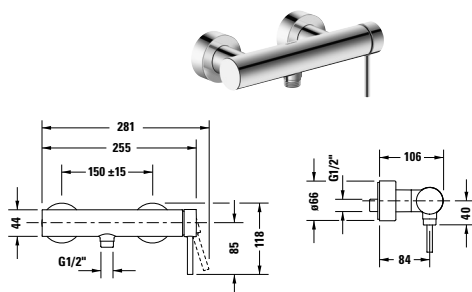

Sprchové armatury

Typ produktu	Páková sprchová baterie nástěnná	
Připojení napouštění vody	S-připojení	
Rozchod	150 mm ± 15 mm	
Regulace teploty	Keramická kartuše	
Zpětná klapka	✓	
Tlakvody (3 bar)	21 l/min	
Rozměr hadicové přípojky	1/2"	
Rozměr přípojky vody	DN 15	
	Objednací č.	
Chrom Vysoký lesk	CE4230000010	160€