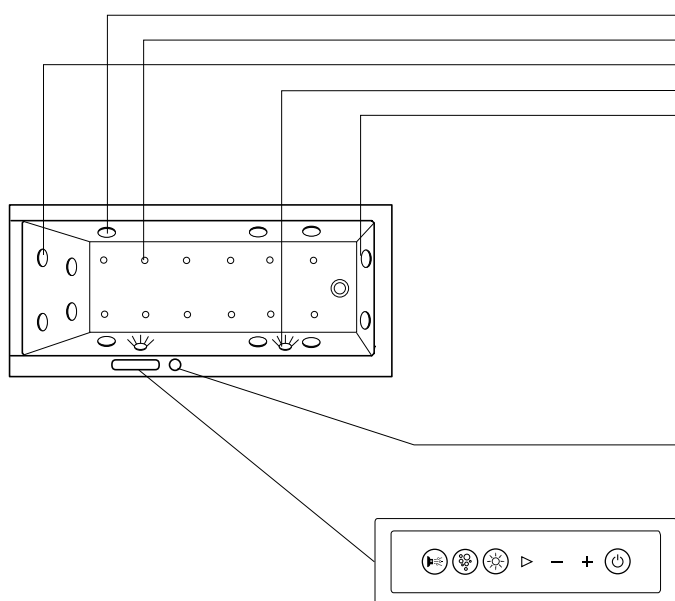

¹⁾ k dodání pro všechny vany u kterých jsou tyto prvky uvedeny na stránce produktu

Vířivé systémy
Systém Combi E

Standard

6 plochých, regulovatelných bočních trysek (vzduch a voda)
 12 plochých, regulovatelných trysek na dně vany (vzduch)
 4 ploché, regulovatelné zádové trysky (vzduch a voda)
 Bílé světlo LED, 2 zářiče
 2 ploché, regulovatelné nožní trysky (vzduch a voda)
 Odpadní a přetoková armatura (bez obrázku)
 Podstavec (bez obrázku)