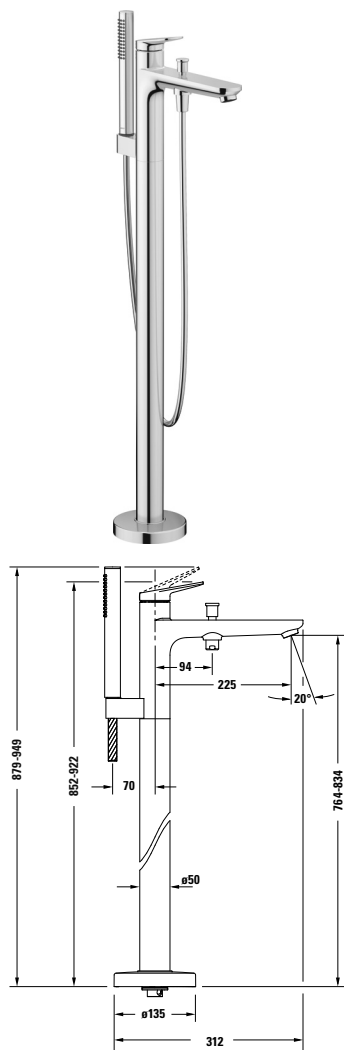

Vanové baterie

Typ produktu	Vanová páková baterie stojící	
Připojení napouštění vody	Základní těleso	
Rozměr přípojky vody	DN 15	
Regulace teploty	Keramická kartuše	
Hrdlo	225 mm	
Přepínací ventil	✓	
Vč. držáku sprchy	✓	
Zpětná klapka	na připojovací hadici	
Tlakovody (3 bar)	27 l/min	
	Objednací č.	
Chrom Vysoký lesk	WA5250000010	1.014€
Černá Matná	WA5250000046	1.419€
Bronz kartáčovaná	WA5250000004	1.419€
Zlatá Lesklá	WA5250000034	1.419€
Nerez kartáčovaná	WA5250000070	1.419€

Potřebné produkty

Základní těleso		
Druh montáže	Na hrubou podlahu	
Rozměr přípojky vody	DN 15	
	Objednací č.	
	GK5900008000	320€