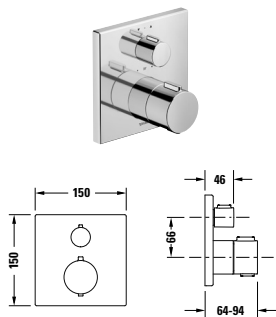

Koupełnové armatury

Typ produktu	termostat pod omítku, 2 spotřebiče		termostat pod omítku, 2 spotřebiče	
Připojení napouštění vody	Základní těleso		Základní těleso	
Regulace teploty	Termostatická kartuše		Termostatická kartuše	
Počet spotřebičů	2		2	
Trvar růžice	Hrnatý		Kulatý	
Šířka x Výška	150 x 150 mm		170 x 170 mm	
Pojistka (38 °C)	✓		✓	
Vč. viditelné části	✓		✓	
Vč. funkční jednotky	✓		✓	
Uživatel/Přepínač	Uzavírací a přepínací ventil		Uzavírací a přepínací ventil	
Barva	Chrom Vysoký lesk		Chrom Vysoký lesk	
	Objednací č.		Objednací č.	
	TH4200013010	490€	TH4200014010	467€
Barva	Černá Matná		Černá Matná	
	Objednací č.		Objednací č.	
	TH4200013046	686€	TH4200014046	654€
Barva			Bronz kartáčovaná	
			Objednací č.	
			TH4200014004	654€
Barva			Zlatá Lesklá	
			Objednací č.	
			TH4200014034	654€
Barva			Nerez kartáčovaná	
			Objednací č.	
			TH4200014070	654€

Potřebné produkty

Základní těleso		Bluebox®		Bluebox®	
Typ produktu		Podomítkový		Podomítkový	
Druh montáže					
	Objednací č.		Objednací č.		
	DN 15	GK0900000000	148€	GK0900000000	148€
Uzavírací ventil	DN 20	GK0900001000	258€	GK0900001000	258€