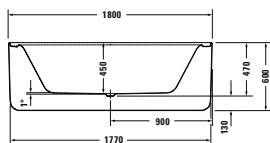

Bento Starck Box

Design by Philippe Starck

Vany a vířivé vany

Délka x Šířka	1800 x 900 mm					
Druh instalace	Volně stojící					
Panel k vanám	Bezešvý akrylátový panel					
Počet sklonů	2					
Pozice opěradel	Po obou stranách					
Materiál	Sanitární akryl					
Užitný objem	335 l					
Vč. podstavce	✓					
Vč. odtokové/přepadové armatury	✓					
Barva odpadu a přepadu	Bílá					
Hmotnost	75,0 kg					
Vířivý systém	-	Air-systém	Jet-systém	Combi-systém P	Combi-systém E	Combi-systém L
Bílá	700517000000000 5.432€