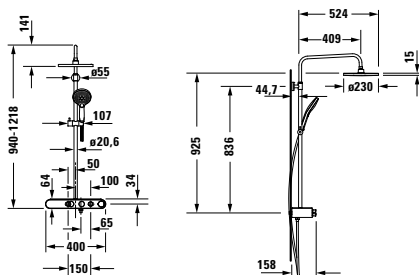

Sprchové systémy

Typ produktu	Sprchový systém Shelf 1050		Sprchový systém Shelf 1050 MinusFlow	
Druh baterie	Sprchový termostat		Sprchový termostat	
Regulace teploty	Termostatická kartuše		Termostatická kartuše	
Pojistka (38 °C)	✓		✓	
Druh trysky – horní sprcha	Rain		Rain	
Druh trysky – ruční sprcha	Rain / Pulse / Mono		Rain / Pulse / Mono	
Průměr hlavové sprchy	230 mm		230 mm	
Rozměr přípojky vody	DN 15		DN 15	
Rozměr hadicové přípojky	1/2"		1/2"	
Tlak vody ruční sprchy (3 bar)	10,5 l/min		9 l/min	
Tlak vody hlavová sprcha (3 bar)	14 l/min		9 l/min	
Nastavitelný úhel hlavové sprchy	✓		✓	
Držák ruční sprchy	Výškově nastavitelný		Výškově nastavitelný	
Zpětná klapka	✓		✓	
Výška	940 mm		940 mm	
MinusFlow	-		✓	
	Objednací č.		Objednací č.	
Chrom	TH4380008005	640€	TH4382008005	640€
Bílá Vysoký lesk