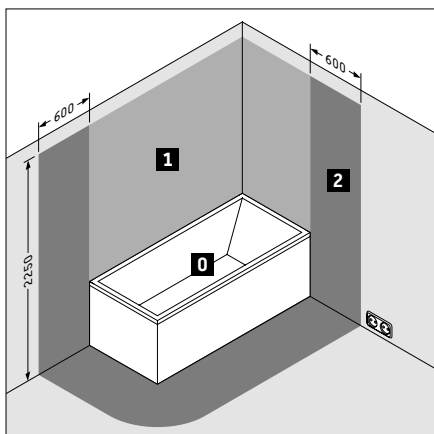

na místnosti s vanou, vířivou vanou, sprchou nebo SensoWash® k domácímu použití

Upozornění: následující zobrazení odpovídá normě DIN VDE 0100-701 2008-10
Specifické normy platné v příslušné zemi, místní předpisy nebo směrnice pro nízké napětí mohou být případně odlišné od tohoto zobrazení a je třeba je důsledně dodržovat.

2. IP rozdělení zón

Situace v prostoru s vanou

Situace v prostoru se sprchovou vaničkou