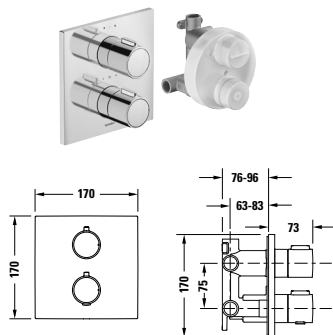

Termostatické armatury

Koupełnové armatury

Typ produktu	sada podomítkového termostatu	sada podomítkového termostatu
Regulace teploty	Termostatická kartuše	Termostatická kartuše
Počet spotřebičů	2	2
Trvar růžice	Hranatý	Kulatý
Šířka x Výška	170 x 170 mm	170 x 170 mm
Tlakvody (3 bar)	24 l/min	24 l/min
Pojistka (38 °C)	✓	✓
Vč. viditelné části	✓	✓
Vč. funkční jednotky	✓	✓
Uživatel/Přepínač	Uzavírací a přepínací ventil	Uzavírací a přepínací ventil
	Objednací č.	Objednací č.
Chrom Vysoký lesk	TH4200007010	248€
		TH4200008010
		248€