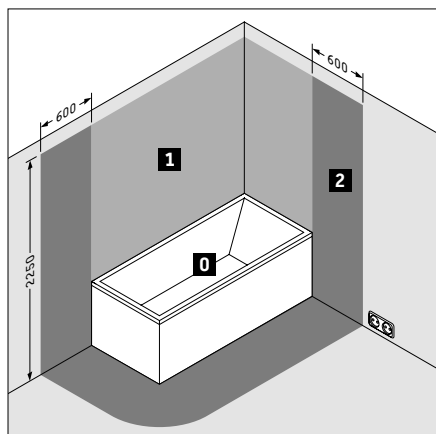

Elektrotechnické požadavky

na místnosti s vanou, vířivou vanou nebo sprchou pro domácí použití – nábytek s elektrifikací/světly

Upozornění: následující zobrazení odpovídá normě DIN VDE 0100-701 2008:10
Specifické normy platné v příslušné zemi, místní předpisy nebo směrnice pro nízké napětí mohou být případně odlišné od tohoto zobrazení a je třeba je důsledně dodržovat.

2. IP rozdělení zón

Situace v prostoru s vanou

Situace v prostoru se sprchovou vaničkou