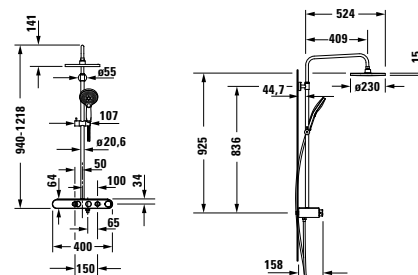

Sprchové systémy

Typ produktu	Sprchový systém Shelf 1050		Sprchový systém Shelf 1050 MinusFlow	
Druh baterie	Sprchový termostat		Sprchový termostat	
Regulace teploty	Termostatická kartuše		Termostatická kartuše	
Pojistka (38 °C)	✓		✓	
Druh trysky – horní sprcha	Rain		Rain	
Druh trysky – ruční sprcha	Rain / Pulse / Mono		Rain / Pulse / Mono	
Průměr hlavové sprchy	230 mm		230 mm	
Rozměr přípojky vody	DN 15		DN 15	
Rozměr hadicové přípojky	1/2"		1/2"	
Tlak vody ruční sprchy (3 bar)	10,5 l/min		9 l/min	
Tlak vody hlavová sprcha (3 bar)	14 l/min		9 l/min	
Nastavitelný úhel hlavové sprchy	✓		✓	
Držák ruční sprchy	Výškově nastavitelný		Výškově nastavitelný	
Zpětná klapka	✓		✓	
Výška	940 mm		940 mm	
MinusFlow	-		✓	
	Objednací č.		Objednací č.	
Chrom	TH4380008005	640€	TH4382008005	640€
Bílá Vysoký lesk