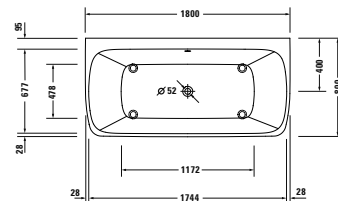

Vany a vířivé vany

Délka x šířka	1800 x 800 mm					
Druh instalace	Předstěnová					
Panel k vanám	Bezešvý panel					
Počet sklonů	2					
Pozice opěradel	vlevo / vpravo					
Materiál	Minerální lití					
Druh materiálu	DuroCast Plus					
Užitný objem	264 l	-				
Vč. podstavce	✓	-				
Vč. odtokové/přepadové armatury	-	✓				
Barva odpadu a přepadu	Bílá					
Hmotnost	130,0 kg	137,0 kg				
Vířivý systém	-	Air-systém	Jet-systém	Combi-systém P	Combi-systém E	Combi-systém L
Bílá Matná	7006150000000000	7606150000AS0000				
	4.814€	9.568€				

Související produkty

Odpadní a přetoková armatura

Chrom	792208000001000					
	213€					

Odpadní a přetoková armatura s přítokem

Barva	Chrom					
Přes přepad	792209000001000					
	604€					
Na dně	791228000001000					
	443€					

Nástěnný profil

	7901260000000000	7901260000000000				
	20€	20€				

Vanový úchyt

Chrom	792804000001000	792804000001000				
	391€	391€				

Vrtání otvoru pro armaturu do okraje vany

	7906500000000000					
	95€