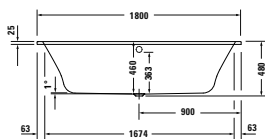

Doohřev vody

					7918820000000000 994€	7918830000000000 994€
--	--	--	--	--	--------------------------	--------------------------

¹ Nelze kombinovat s nosičem vany

Vany a vířivé vany

Délka x Šířka	1800 x 800 mm					
Druh instalace	vestavný					
Počet sklonů	2					
Pozice opěradel	Variabilní					
Materiál	Sanitární akryl					
VČ. podstavce	-					✓
VČ. odtokové/přepadové armatury	-					✓
Hmotnost	26,0 kg	37,0 kg	41,0 kg	50,3 kg	57,0 kg	54,0 kg
Vířivý systém	-	Air-systém	Jet-systém	Combi-systém P	Combi-systém E	Combi-systém L
Bílá	700614000000000 694€	760614000AS0000 3.512€	760614000JS1000 3.785€	760614000CP1000 6.977€	760614000CE1000 8.842€	760614000CL1000 10.030€