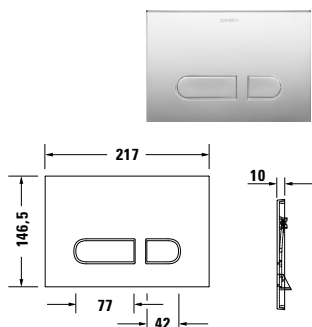

Ovládací tlačítka

Typ produktu	Mechanická ovládací deska pro WC A2	
Šířka x Výška	217 x 147 mm	
Hmotnost	0,2 kg	
Ovládání splachování	Mechanické	
Druh splachování	Dual Flush	
Druh instalace	Na obklad	
Technologie ovládání splachování	Ruční	
Vč. táhel	✓	
Barva	Bronz kartáčovaná	
	Objednáací č.	
Plast	WD5001041000	444€
Barva	Zlatá Lesklá	
	Objednáací č.	
Plast	WD5001341000	532€
Barva	Nerez kartáčovaná	
	Objednáací č.	
Plast	WD5001701000	444€
Související produkty		
Vestavný rám		
Druh instalace	Zároveň s plochou	
	Objednáací č.	
Bílá	WD6001011000	161€