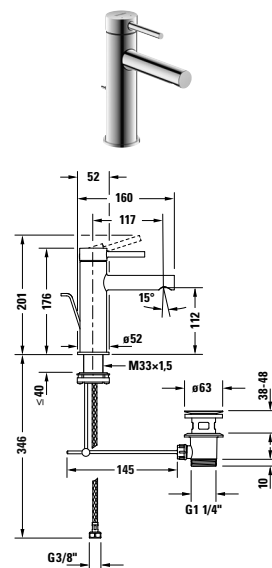

Umyvadlové baterie

Typ produktu	Páková umyvadlová baterie M FreshStart		Páková umyvadlová baterie M MinusFlow	
Druh montáže	Samonosný		Samonosný	
Výška	176 mm		176 mm	
Hrdlo	117 mm		117 mm	
Regulace teploty	Keramická kartuše		Keramická kartuše	
Výtok	usměrňovač proudu s EasyClean		usměrňovač proudu s EasyClean	
Druh připojení	Flexi připojovací hadice, 3/8"		Flexi připojovací hadice, 3/8"	
Tlak vody (3 bar)	4,5 l/min		3 l/min	
Druh proudu	Normální proud		Normální proud	
FreshStart	✓		-	
MinusFlow	-		✓	
Barva	Chrom Vysoký lesk		Chrom Vysoký lesk	
	Objednací č.		Objednací č.	
bez odtokové soupravy s táhlem	CE1021002010	131€	CE1022002010	131€
s odtokovou soupravou s táhlem	CE1021001010	139€	CE1022001010	139€