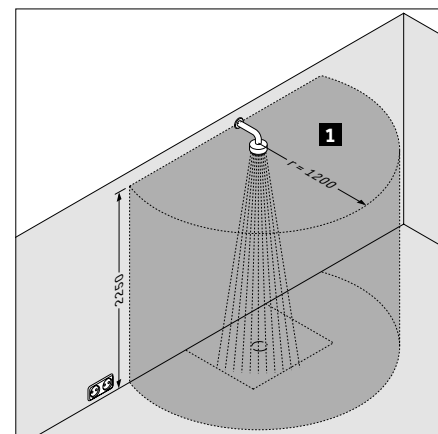

Situace u sprch bez vaničky resp. zápuštěné sprchové vaničky

Rozdělení zón v prostorch s vanou nebo sprchou			Mínimální druh ochrany	Instalace zrcadel s osvětlením a zrcadlových skříňek
0	Zóna 0	uvnitř vany nebo sprchy	IP X7	není dovoleno
1	Zóna 1	- nad vanou nebo sprchovou vaničkou, výška = 2250 mm nad hotovou podlahou¹⁾ - u sprch bez sprchové vaničky odstup 1200 mm od středu pevného výstupu vody na stěně nebo na stropu, výška = 2250 mm nad hotovou podlahou¹⁾	IP X4	není dovoleno
2	Zóna 2	plocha 600 mm před okrajem vany, výška = 2250 mm nad hotovou podlahou¹⁾	IP X4	Zrcadla s osvětlením a zrcadlové skříňky musí mít min. ochranu IP X4, vypínače světla v zrcadle jsou povoleny, zásuvky nesmějí být instalovány. Zřízení zrcadlové skříňky s IP X4 musí být provedeno tak, aby zásuvka v zrcadlové skřínce nezasahovala do zóny 1 nebo zóny 2.

3. Ochranná třída výrobků Duravit

Série	Zrcadlo	Zrcadlové skříňky
Brioso	IP 44	IP 44
Duravit No.1	IP 44	IP 44
Happy D.2 Plus	IP 44	-
Ketho	IP 44	IP 44
Ketho.2	IP 44	IP 44
L-Cube	IP 44	IP 44
Svítlidla a zrcadla	IP 44	IP 44
Luv	IP 44	-
White Tulip	IP 44	-
XSquare	IP 44	IP 44
XViu	IP 44	IP 44
Zencha	IP 44	-