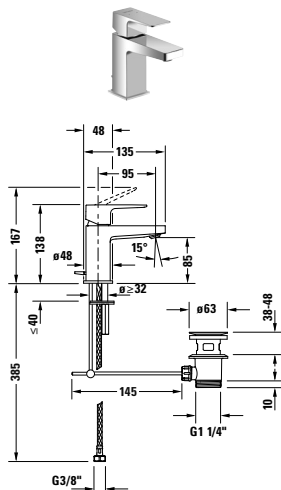

Umyvadlové baterie

Typ produktu	Páková umyvadlová baterie S		Páková umyvadlová baterie S FreshStart	
Druh montáže	Samonosný		Samonosný	
Výška	138 mm		138 mm	
Hrdlo	95 mm		95 mm	
Regulace teploty	Keramická kartuše		Keramická kartuše	
Výtok	usměrňovač proudu s EasyClean		usměrňovač proudu s EasyClean	
Druh připojení	Flexi připojovací hadice, 3/8"		Flexi připojovací hadice, 3/8"	
Tlakvody (3 bar)	4,5 l/min		-	
Druh proudu	Normální proud		Normální proud	
FreshStart	-		✓	
Barva	Chrom Vysoký lesk		Chrom Vysoký lesk	
	Objednací č.		Objednací č.	
bez odtokové soupravy s táhlem	MH1010002010	147€	MH1011002010	147€
s odtokovou soupravou s táhlem	MH1010001010	155€	MH1011001010	155€
Barva	Černá Matná			
	Objednací č.			
bez odtokové soupravy s táhlem	MH1010002046	206€		
s odtokovou soupravou s táhlem	MH1010001046	216€