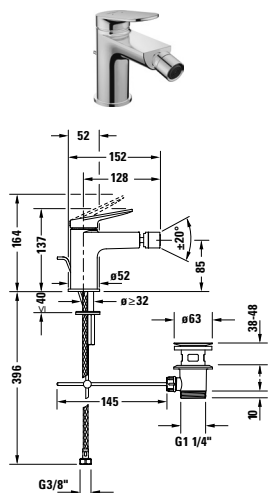

Bidetové armatury

Typ produktu	Páková bidetová baterie	
Regulace teploty	Keramická kartuše	
Hrdlo	128 mm	
Výška	137 mm	
Výtok	Sprchová hlavice s kulovým kloubem	
Tlakovody (3 bar)	5 l/min	
Druh proudu	Normální proud	
Druh připojení	Flexi připojovací hadice, 3/8"	
Barva	Chrom Vysoký lesk	
	Objednací č.	
s odtokovou soupravou s táhlem	WA2400001010	166€
Barva	Černá Matná	
	Objednací č.	
s odtokovou soupravou s táhlem	WA2400001046	232€
Barva	Bronz kartáčovaná	
	Objednací č.	
s odtokovou soupravou s táhlem	WA2400001004	232€
Barva	Zlatá Lesklá	
	Objednací č.	
s odtokovou soupravou s táhlem	WA2400001034	232€
Barva	Nerez kartáčovaná	
	Objednací č.	
s odtokovou soupravou s táhlem	WA2400001070	232€