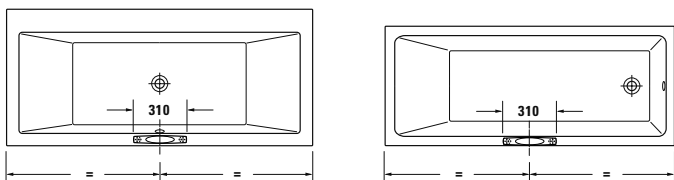

Série	Objednáací číslo								
D-Code	# 700095	# 700096	# 700097	# 700098	# 700099	# 700100	# 700101	# 700137	# 700138
Duravit No.1	# 700487	# 700488	# 700489	# 700490	# 700491	# 700492			
Happy D.2	# 700308	# 700309	# 700310	# 700311	# 700312	# 700313	# 700314	# 700315	
Happy D.2 Plus	# 700453								
Qatego	# 700609	# 700610	# 700611	# 700612	# 700613	# 700614			
Soleil by Starck	# 700499	# 700500	# 700501	# 700502	# 700503				
Starck	# 700009	# 700010	# 700050	# 700052	# 700331	# 700332	# 700333	# 700334	# 700335
	# 700336	# 700337	# 700338	# 700339	# 700340	# 700341	# 700409	# 700410