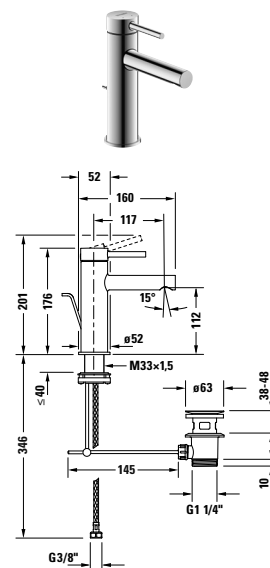

Umyvadlové baterie

Typ produktu	Páková umyvadlová baterie S MinusFlow		Páková umyvadlová baterie M	
Druh montáže	Samonosný		Samonosný	
Výška	152 mm		176 mm	
Hrdlo	100 mm		117 mm	
Regulace teploty	Keramická kartuše		Keramická kartuše	
Výtok	usměrňovač proudu s EasyClean		usměrňovač proudu s EasyClean	
Druh připojení	Flexi připojovací hadice, 3/8"		Flexi připojovací hadice, 3/8"	
Tlak vody (3 bar)	3 l/min		4,5 l/min	
Druh proudu	Normální proud		Normální proud	
MinusFlow	✓		-	
Barva	Chrom Vysoký lesk		Chrom Vysoký lesk	
	Objednací č.		Objednací č.	
bez odtokové soupravy s táhlem	CE1012002010	115€	CE1020002010	131€
s odtokovou soupravou s táhlem	CE1012001010	123€	CE1020001010	139€