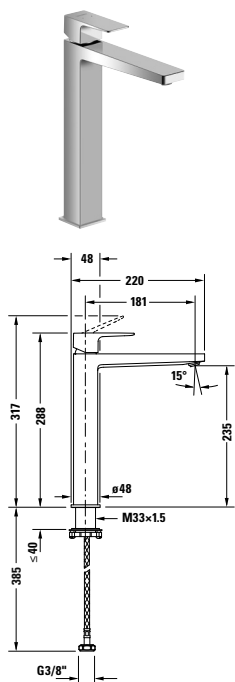

Umyvadlové baterie

Typ produktu	Páková umyvadlová baterie XL		Páková umyvadlová baterie	
Druh montáže	Samonosný		Podomítkový	
Výška	288 mm		100 mm	
Hrdlo	181 mm		189 mm	
Regulace teploty	Keramická kartuše		Keramická kartuše	
Výtok	usměrňovač proudu s EasyClean		usměrňovač proudu s EasyClean	
Druh připojení	Flexi připojovací hadice, 3/8"		Základní těleso	
Tlak vody (3 bar)	4,5 l/min		5,5 l/min	
Druh proudu	Normální proud		Normální proud	
Vč. viditelné části	-		✓	
Barva	Chrom Vysoký lesk		Chrom Vysoký lesk	
	Objednací č.		Objednací č.	
bez odtokové soupravy s táhlem	MH1040002010	264€	MH1070004010	241€
Barva	Černá Matná		Černá Matná	
	Objednací č.		Objednací č.	
bez odtokové soupravy s táhlem	MH1040002046	368€	MH1070004046	337€
Potřebné produkty				
Základní těleso				
Druh montáže			Podomítkový	
	Objednací č.		Objednací č.	
DN 15			GK1900004000	206€