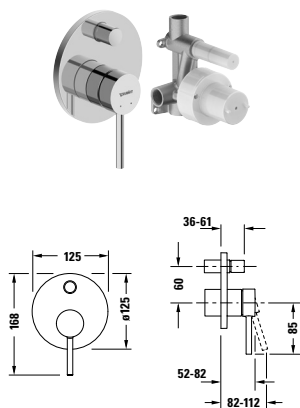

Vanové baterie

Typ produktu	Páková sprchová baterie podomítková set		Páková vanová baterie podomítková	
Připojení napouštění vody	Základní těleso		Základní těleso	
Regulace teploty	Keramická kartuše		Keramická kartuše	
Počet spotřebičů	2		2	
Trvar růžice	Kulatý		Kulatý	
Šířka × výška	125 x 168 mm		170 x 198 mm	
Tlakvody (3 bar)	24 l/min		-	
Vč. viditelné části	✓		✓	
Vč. funkční jednotky	✓		✓	
	Objednací č.		Objednací č.	
Chrom Vysoký lesk	CE4210008010	173€	CE5210012010	333€

Potřebné produkty

Základní těleso

Typ produktu	Bluebox®		
Druh montáže	Podomítkový		
	Objednací č.		
DN 15	GK0900000000		148€
Uzavírací ventil DN 20	GK0900001000		258€