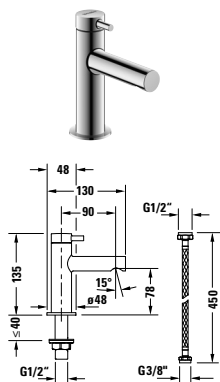

Armatury na studenou vodu

Typ produktu	Stojící ventil	
Druh montáže	Samonosný	
Výška	135 mm	
Hrdlo	90 mm	
Výtok	Tvarovač proudu	
Tlakvody (3 bar)	4,5 l/min	
	Objednací č.	
Chrom Vysoký lesk	CE1080002010	88€