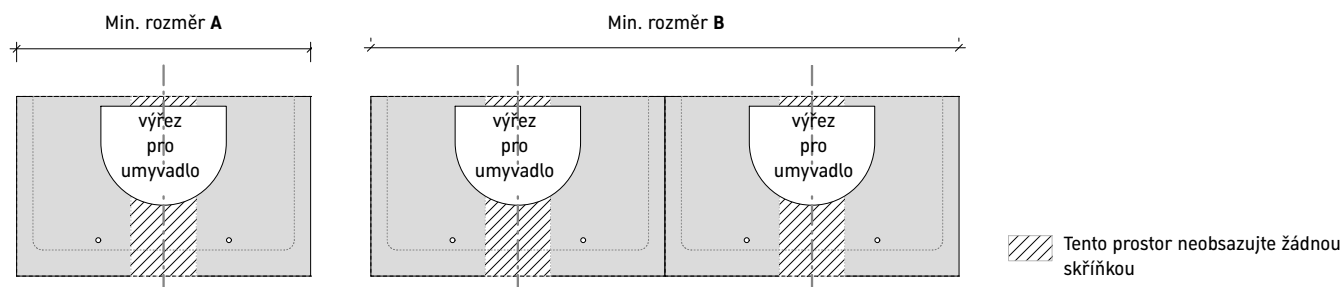

DuraStyle

Přířazení keramiky + nábytku pro desky nepodstavěné

Deska

Série	Keramika	Druh keramiky	DuraStyle 550	Min. rozměr pro všechny série	
				A	B
2nd floor	# 031758	vestavné	●¹⁾	800	1450
2nd floor	# 031758	mísa	●	700	1350
Bacino	# 032542	mísa	●	500	1000
Bacino	# 033342	mísa	●	500	1000
Bacino	# 033452	mísa	●	600	1250
Cape Cod	# 232840	mísa	●	500	100
Cape Cod	# 232843	mísa	●	500	1030
Cape Cod	# 232848	mísa	●	600	1250
Cape Cod	# 233950	mísa	●	600	1260
Cape Cod	# 234043	mísa	●	500	1030
Cape Cod	# 234046	mísa	●	600	1250
Cape Cod	# 234755	mísa	●	600	1250
D-Code	# 033754	vestavné	●	700	1350
D-Neo	# 035760	vestavné	●	680	1330
D-Neo	# 035860	vestavné	●	680	1330
D-Neo	# 237140	mísa	●	500	1000
D-Neo	# 237260	mísa	●	600	1250
DuraSquare	# 073245	mísa	●	600	1150
DuraSquare	# 234880	mísa	●	820	1720
DuraSquare	# 234980	mísa	●	820	1720
DuraSquare	# 235310	mísa	●	1100	2200
DuraSquare	# 235312	mísa	●	1220	2520
DuraSquare	# 235350	mísa	●	520	1120
DuraSquare	# 235360	mísa	●	700	1400
DuraSquare	# 235380	mísa	●	900	1800
DuraSquare	# 235560	mísa	●	700	1400
DuraSquare	# 235660	mísa	●	700	1400
DuraStyle	# 034943	mísa	●	600	1100
DuraStyle	# 034960	mísa	●	700	1400
DuraStyle	# 037260	vestavné	●	800	1400
Foster	# 033550	mísa	●	500	1050
Happy D.2	# 231460	mísa	●	700	1400
Happy D.2	# 231560	mísa	●	800	1500
Happy D.2	# 231765	mísa	●	750	1450
Happy D.2 Plus	# 235940	mísa	●	500	1000
Happy D.2 Plus	# 235960	mísa	●	700	1400
Happy D.2 Plus	# 236050	mísa	●	600	1200
Happy D.2 Plus	# 236060	mísa	●	700	1400
Luv	# 037950	mísa	●	500	1050
Luv	# 037960	mísa	●	600	1300
Luv	# 037970	mísa	●	700	1450

1) rozměry na tmavém pozadí = šířka v mm; 2) rozměry na světlém pozadí = hloubka v mm / K této sérii nábytku se hodí jen uvedené keramiky