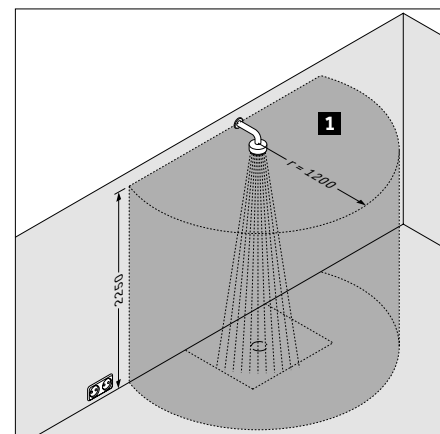

Situace u sprch bez vaničky resp. zápuštěné sprchové vaničky

Rozdělení zón v prostorch s vanou nebo sprchou			Minimální druh ochrany	Instalace SensoWash®
0	Zóna 0	uvnitř vany nebo sprchové vaničky	IP X7	není dovoleno
1	Zóna 1	- nad vanou nebo sprchovou vaničkou, výška = 2250 mm nad hotovou podlahou¹⁾ - u sprch bez sprchové vaničky odstup 1200 mm od středu pevného výstupu vody na stěně nebo na stropu, výška = 2250 mm nad hotovou podlahou¹⁾	IP X4	není dovoleno
2	Zóna 2	plocha 600 mm před okrajem vany, výška = 2250 mm nad hotovou podlahou¹⁾	IP X4	SensoWash® povoleno důvodu minimální ochranné třídy IP X4. Není přípustná zásuvka s ochranným kontaktem.