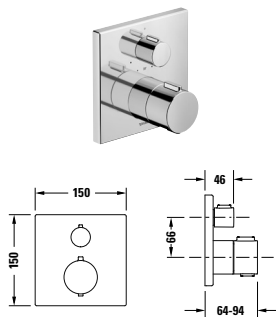

Termostatické armatury

Koupelnové armatury

Typ produktu	termostat pod omítku, 1 spotřebič		termostat pod omítku, 1 spotřebič	
Připojení napouštění vody	Základní těleso		Základní těleso	
Regulace teploty	Termostatická kartuše		Termostatická kartuše	
Počet spotřebičů	1		1	
Trvar růžice	Hrnatý		Kulatý	
Šířka x Výška	150 x 150 mm		170 x 170 mm	
Pojistka (38 °C)	✓		✓	
Vč. viditelné části	✓		✓	
Vč. funkční jednotky	✓		✓	
Barva	Chrom Vysoký lesk		Chrom Vysoký lesk	
	Objednací č.		Objednací č.	
	TH4200015010	476€	TH4200016010	454€
Barva	Černá Matná		Černá Matná	
	Objednací č.		Objednací č.	
	TH4200015046	666€	TH4200016046	635€
Barva			Bronz kartáčovaná	
	Objednací č.		Objednací č.	
	TH4200016004		TH4200016004	635€
Barva			Zlatá Lesklá	
	Objednací č.		Objednací č.	
	TH4200016034		TH4200016034	635€
Barva			Nerez kartáčovaná	
	Objednací č.		Objednací č.	
	TH4200016070		TH4200016070	635€

Potřebné produkty

Základní těleso

Typ produktu	Bluebox®		Bluebox®		
Druh montáže	Podomítkový		Podomítkový		
	Objednací č.		Objednací č.		
	DN 15	GK0900000000	148€	GK0900000000	148€
Uzavírací ventil	DN 20	GK0900001000	258€	GK0900001000	258€