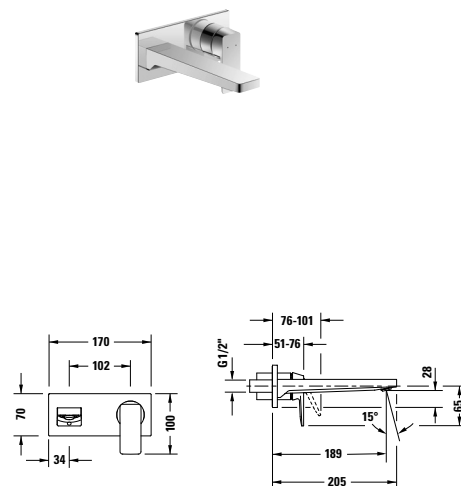

Umyvadlové baterie

Typ produktu	Páková umyvadlová baterie XL		Páková umyvadlová baterie	
Druh montáže	Samonosný		Podomítkový	
Výška	288 mm		100 mm	
Hrdlo	181 mm		189 mm	
Regulace teploty	Keramická kartuše		Keramická kartuše	
Výtok	usměrňovač proudu s EasyClean		usměrňovač proudu s EasyClean	
Druh připojení	Flexi připojovací hadice, 3/8"		Základní těleso	
Tlak vody (3 bar)	4,5 l/min		5,5 l/min	
Druh proudu	Normální proud		Normální proud	
Vč. viditelné části	-		✓	
Barva	Chrom Vysoký lesk		Chrom Vysoký lesk	
	Objednací č.		Objednací č.	
bez odtokové soupravy s táhlem	MH1040002010	264€	MH1070004010	241€
Barva	Černá Matná		Černá Matná	
	Objednací č.		Objednací č.	
bez odtokové soupravy s táhlem	MH1040002046	368€	MH1070004046	337€
Potřebné produkty				
Základní těleso				
Druh montáže			Podomítkový	
	Objednací č.		Objednací č.	
DN 15			GK1900004000	206€