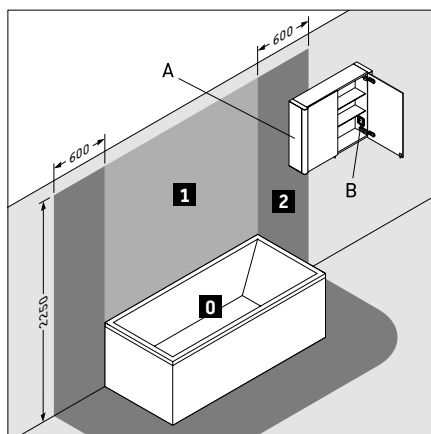

1. A Zrcadlová skříňka s IP 44 smí zasahovat do zóny 2
   B Zásuvka v zrcadlové skřínce musí být namontovaná mimo zóny

¹⁾ nebo výška nejvyšší napevno umístěné sprchové hlavice / výpusti vody; podle toho, co je výš