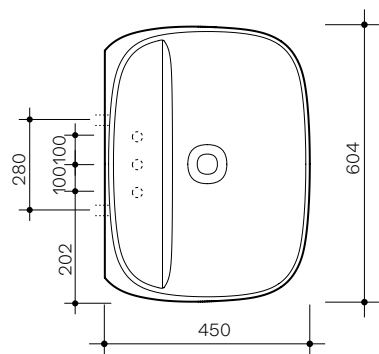

Seed

60 × 45 h15

Lavabo in ceramica da appoggio e sospeso senza troppopieno. Piletta esclusa.
Countertop and wall-hung ceramic washbasin without overflow. Drain not included.

Installazione Installation		Appoggio Countertop
		Sospeso fori pretracciati Wall-hung pre-marked holes
Troppo pieno Overflow		Senza troppopieno Without overflow
Piletta Drain		Scarico libero ø 7,2 cm Free flow ø 7,2 cm