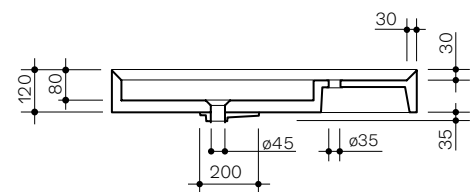

Cut

90 × 38 h12 piano 27

Lavabo in ceramica da appoggio con troppopieno nascosto, quattro lati smaltati. Piletta esclusa.
Countertop ceramic washbasin with hidden overflow, four enamelled sides. Drain not included.

Installazione <i>Installation</i>		Appoggio <i>Countertop</i>
Troppo pieno <i>Overflow</i>		Troppopieno nascosto <i>With hidden overflow</i>
Piletta <i>Drain</i>		Up & Down ø 7,2 cm

Smaltatura <i>Enamelled</i>		4 Lati <i>4 Sides</i>

Dimensioni <i>Dimensions</i>		90 × 38 × 12h cm

Peso <i>Weight</i>		17,00 kg

Capienza vasca <i>Tank capacity</i>		6,00 Lt

Pallet		100 x 120 x h160 → 15 pz. 100 x 120 x h220 → 20 pz.

BIANCO GLOSSY <i>GLOSSY WHITE</i>	COLORI OPACHI <i>MATT COLORS</i>	COLORI LUCIDI <i>GLOSSY COLORS</i>

Lavabo / Washbasin ↓					
CTL03[ ]A		Senza Foro <i>No Tap Hole</i>	780	1180	1180
CTL03[ ]/1A		1 Monoforo <i>1 Tap Hole</i>	800	1200	1200

PM[CL]TCU[ ]A Raccomandata <i>Recommended</i>		Piletta SCARICO LIBERO o UP & DOWN in acciaio cromato con tappo in ceramica ø 7,2 cm. <i>Chromed steel FREE FLOW and UP & DOWN drain with ceramic plug ø 7,2cm</i>	80	90	90

Accessori / Accessories ↓					
SI5STO[CL]A		Sifone TONDO per lavabo in acciaio. <i>Steel ROUND siphon for washbasin.</i>	125		

Finiture disponibili
Available finishes
→ pag 280