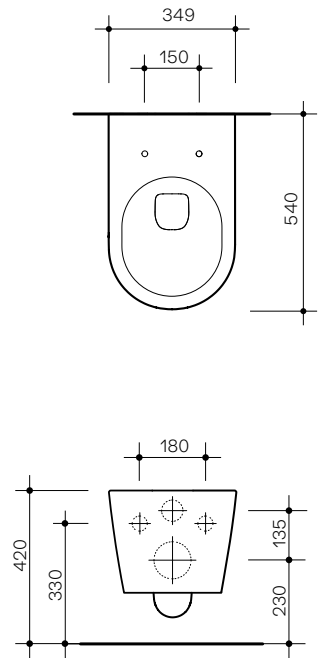

IL

WC Sospeso CYCLONIC FLUSH®

Wc sospeso Rimless in ceramica con fissaggi e riduttore di flusso inclusi. Sedile escluso.
Rimless wall-hung ceramic wc with hardware and flow reducer included. Without seat.

Installazione Installation		Sospeso Wall-hung
Dimensioni Dimensions		35 x 54 x 28h cm
Peso Weight		24,50 kg
Scarico Drainage		4,50 Lt
Fissaggi Hardware		Inclusi Included
Pallet		100 x 120 x h160 → 15 pz. 100 x 120 x h220 → 25 pz.

Codice / Code ↓

		BIANCO GLOSSY GLOSSY WHITE	COLORI OPACHI MATT COLORS	COLORI LUCIDI GLOSSY COLORS
ILW04[JA	WC Sospeso Rimless Rimless Wall-hung WC	420	625	625
CW1SE[JA Sedile Seat EASY REMOVE	Sedile soft-close in resina termoindurente. Soft-close seat in thermosetting resin.	165	285	285
CW4SE[JA Sedile slim Seat slim EASY REMOVE	Sedile soft-close in resina termoindurente. Soft-close seat in thermosetting resin.	150	270	270

Accessori / Accessories ↓

PT1SA Protezione Protection		Protezione insonorizzante per sanitari sospesi. Sound insulating for wall-mounted sanitary ware.	15
ST1SA Staffe Brackets		Staffe a "L" per sanitari sospesi. "L" shaped brackets for wall-hung sanitary.	45