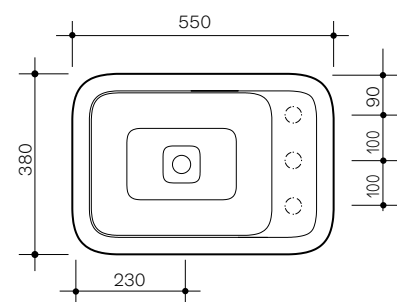

Cameo

55 × 38 h4

Lavabo in ceramica da incasso senza troppopieno e lato inferiore smaltato. Piletta esclusa.
Fitted ceramic washbasin without overflow and enamelled bottom. Drain not included.

Installazione <i>Installation</i>		Incasso <i>Fitted</i>
Troppo pieno <i>Overflow</i>		Senza troppopieno <i>Without overflow</i>
Piletta <i>Drain</i>		Scarico libero $\varnothing$ 8 cm <i>Free flow $\varnothing$ 8 cm</i>

Smaltatura <i>Enamelled</i>		Lato inferiore <i>Bottom</i>

Dimensioni <i>Dimensions</i>		55 × 38 × 4h cm
Peso <i>Weight</i>		9,80 kg
Capienza vasca <i>Tank capacity</i>		10,5 Lt
Pallet		100 x 120 x h160 → 18 pz. 100 x 120 x h220 → 24 pz.

Lavabo / Washbasin ↓

			BIANCO GLOSSY GLOSSY WHITE	COLORI OPACHI MATT COLORS	COLORI LUCIDI GLOSSY COLORS
CML09[ ]JA		Senza Foro <i>No Tap Hole</i>	480	720	720
CML09[ ]/1A		1 Monoforo <i>1 Tap Hole</i>	500	740	740
CML09[ ]/3A		3 Fori <i>3 Tap Holes</i>	500	740	740

PQ[CL]TQF[ ]JA

Obbligatoria
Compulsory

Piletta SCARICO LIBERO in acciaio cromato con tappo in ceramica quadrato $\varnothing$ 8 cm.

90   **110**   **110**

Finiture disponibili
Available finishes
→ pag 279

Chromed steel FREE FLOW drain with square ceramic plug $\varnothing$ 8 cm.

Accessori / Accessories ↓

SI5STO[CL]JA

Sifone TONDO per lavabo in acciaio.

125

Steel ROUND siphon for washbasin.

Finiture disponibili
Available finishes
→ pag 280