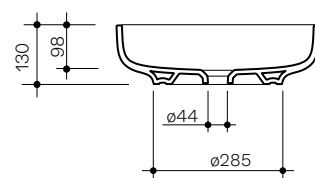

Fonte

Ø45 h13

Lavabo in ceramica da appoggio senza troppopieno.
Piletta esclusa.
Countertop ceramic washbasin without overflow.
Drain not included.

Installazione <i>Installation</i>		Appoggio Countertop
Troppo pieno <i>Overflow</i>		Senza troppopieno Without overflow
Piletta <i>Drain</i>		Scarico libero ø 7,2 cm Free flow ø 7,2 cm
Pilette speciali <i>Special drains</i>		→ pag 277