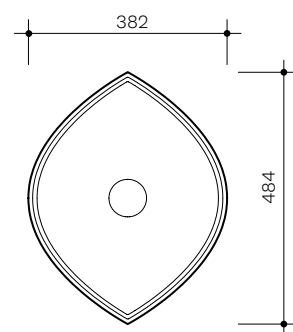

Occhio

48 × 38 h12

Lavabo in ceramica da appoggio senza troppopieno.
Piletta esclusa.
Countertop ceramic washbasin without overflow.
Drain not included.

Installazione <i>Installation</i>		Appoggio Countertop
Troppo pieno <i>Overflow</i>		Senza troppopieno Without overflow
Piletta <i>Drain</i>		Scarico libero ø 7,2 cm Free flow ø 7,2 cm
Pilette speciali <i>Special drains</i>		→ pag 277

Dimensioni <i>Dimensions</i>		48 x 38 x 12h cm
Peso <i>Weight</i>		8,00 kg
Capienza vasca <i>Tank capacity</i>		9,00 Lt
Pallet		100 x 120 x h160 → 30 pz. 100 x 120 x h220 → 40 pz.

Lavabo / Washbasin ↓

OCL02[JA]		Senza Foro No Tap Hole		465		695		695

PM[CL]TCU[JA]		Piletta SCARICO LIBERO o UP & DOWN in acciaio cromato con tappo in ceramica ø 7,2 cm.	80	90	90

Finiture disponibili
Available finishes
→ pag 278

Chromed steel *FREE FLOW* and *UP & DOWN* drain with ceramic plug ø 7,2cm

Accessori / Accessories ↓

PM[CL]TMU[CL]		Piletta SCARICO LIBERO o UP & DOWN in acciaio con tappo metallo cromo ø 6,4 cm.	60

Finiture disponibili
Available finishes
→ pag 278

Chromed steel *FREE FLOW* and *UP & DOWN* drain with chromed plug ø 6,4cm

SI5STO[CL]JA		Sifone TONDO per lavabo in acciaio.	125

Finiture disponibili
Available finishes
→ pag 280

Steel *ROUND* siphon for washbasin.