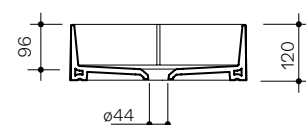

Occhio

65 × 38 h12

Lavabo in ceramica da appoggio senza troppopieno.
Piletta esclusa.
Countertop ceramic washbasin without overflow.
Drain not included.

Installazione <i>Installation</i>		Appoggio Countertop
Troppo pieno <i>Overflow</i>		Senza troppopieno Without overflow
Piletta <i>Drain</i>		Scarico libero ø 7,2 cm Free flow ø 7,2 cm
Pilette speciali <i>Special drains</i>		→ pag 277