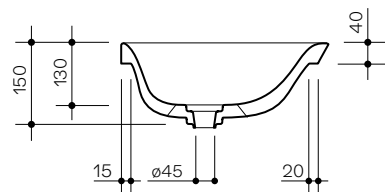

Soul

Ø42 • U

Lavabo in ceramica sottopiano senza troppopieno e lato inferiore smaltato. Piletta esclusa.
Undercounter ceramic washbasin without overflow and enamelled bottom. Drain not included.

Installazione <i>Installation</i>		Sottopiano <i>Undercounter</i>
Troppo pieno <i>Overflow</i>		Senza troppopieno <i>Without overflow</i>
Piletta <i>Drain</i>		Scarico libero ø 7,2 cm <i>Free flow ø 7,2 cm</i>

Smaltatura <i>Enamelled</i>		Lato inferiore <i>Bottom</i>
Dimensioni <i>Dimensions</i>		ø42 x 4h cm
Peso <i>Weight</i>		5,50 kg
Capienza vasca <i>Tank capacity</i>		10,00 Lt
Fissaggi <i>Hardware</i>		Inclusi <i>Included</i>
Pallet		100 x 120 x h160 → 36 pz. 100 x 120 x h220 → 52 pz.

Lavabo / Washbasin ↓

SOL04[JA		Senza Foro <i>No Tap Hole</i>		365		540		540

PM[CL]TCU[JA		Piletta SCARICO LIBERO o UP & DOWN in acciaio cromato con tappo in ceramica ø 7,2 cm.	80	90	90

Finiture disponibili
Available finishes
→ pag 278

Chromed steel FREE FLOW and UP & DOWN drain with ceramic plug ø 7,2cm

Accessori / Accessories ↓

SI5STO[CL]JA		Sifone TONDO per lavabo in acciaio.	125

Finiture disponibili
Available finishes
→ pag 280

Steel ROUND siphon for washbasin.