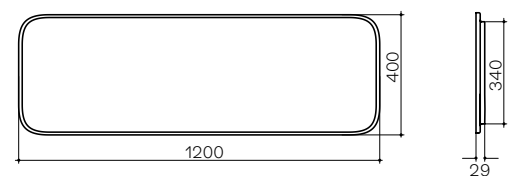

BIANCO
[BO]

NERO
[NO]

BRONZO
[BR]

800

875

1025

Specchio / Mirror ↓

CMSP01[ ]/C

Specchio Cameo 90x40
con cornice PU.

*Cameo Mirror 90x40
with frame in polyurethane*

BIANCO
[BO]

NERO
[NO]

BRONZO
[BR]

900

1000

1150

Specchio / Mirror ↓

CMSP02[ ]/C

Specchio Cameo 120x40
con cornice PU.

*Cameo Mirror 120x40
with frame in polyurethane.*