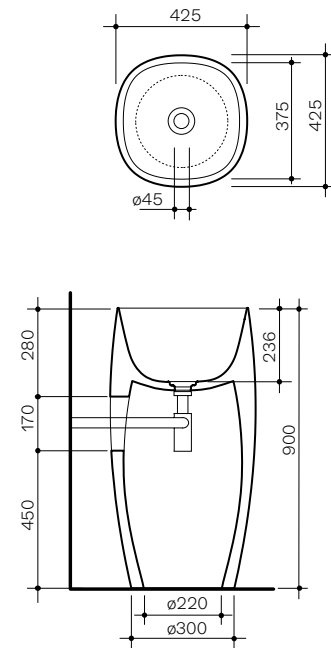

Seed

Freestanding

Lavabo freestanding in ceramica con scarico a parete/terra senza troppopieno. Piletta esclusa.
Freestanding ceramic washbasin with wall or floor drainage without overflow. Drain not included.

Installazione <i>Installation</i>		Scarico a parete/terra <i>Wall/Floor drainage</i>
Troppo pieno <i>Overflow</i>		Senza troppopieno <i>Without overflow</i>
Piletta <i>Drain</i>		Scarico libero ø 7,2 cm <i>Free flow ø 7,2 cm</i>

Dimensioni <i>Dimensions</i>		42,5 x 42,5 x 90h cm
Peso <i>Weight</i>		40,00 kg
Capienza vasca <i>Tank capacity</i>		19,00 Lt
Pallet		100 x 120 x h160 → 4 pz. 100 x 120 x h220 → 6 pz.

Freestanding ↓

SEL10[JA		Senza Foro <i>No Tap Hole</i>		1655		2480		2480

PM[CL]TCU[JA		Piletta SCARICO LIBERO o UP & DOWN in acciaio cromato con tappo in ceramica ø 7,2 cm.	80	90	90

Finiture disponibili
Available finishes
→ pag 278

Chromed steel FREE FLOW and UP & DOWN drain with ceramic plug ø 7,2cm

Accessori / *Accessories* ↓

SI5MTO[CL]A		Sifone Mini per lavabo in acciaio.	120

Finiture disponibili
Available finishes
→ pag 278

Steel mini siphon for washbasin.

SI4FOCRA		KIT DI SCARICO a terra per freestanding compreso di sifone.	80

Floor DRAIN KIT for freestanding siphon included.