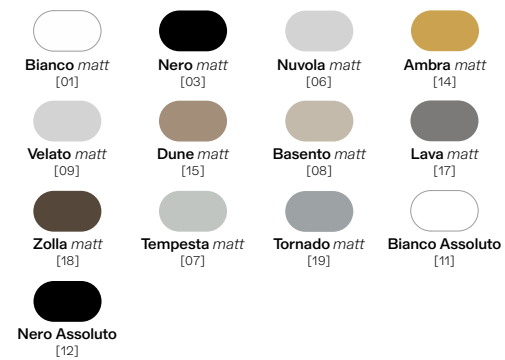

Colori opachi / Matt colors