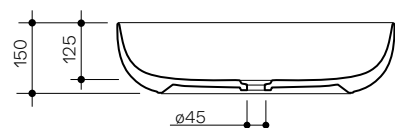

Pod

60 × 38 h15

Lavabo in ceramica da appoggio senza troppopieno.
Piletta esclusa.
Countertop ceramic washbasin without overflow.
Drain not included.

Installazione <i>Installation</i>		Appoggio <i>Countertop</i>
Troppo pieno <i>Overflow</i>		Senza troppopieno <i>Without overflow</i>
Piletta <i>Drain</i>		Scarico libero ø 7,2 cm <i>Free flow ø 7,2 cm</i>