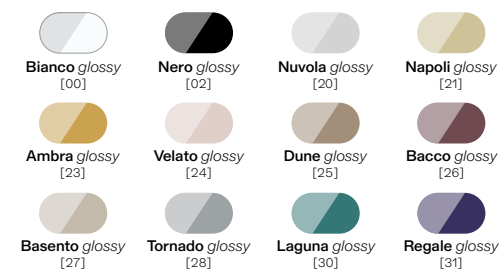

Finiture disponibili
Available finishes
→ pag 280

Steel **ROUND** siphon for washbasin.

Colori opachi / *Matt colors*

Colori lucidi / *Glossy colors*

Drop

50 × 38 h12

Lavabo in ceramica da appoggio senza troppopieno.
Piletta esclusa.
Countertop ceramic washbasin without overflow.
Drain not included.