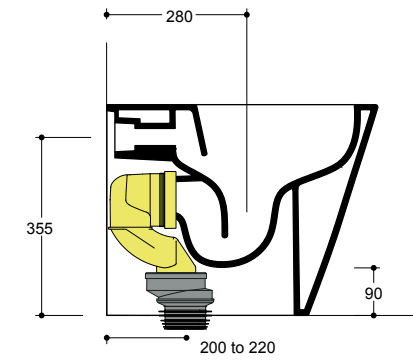

IL Collection

Adattatori per scarico a pavimento
Mounting links for floor drain

KST08 € 34