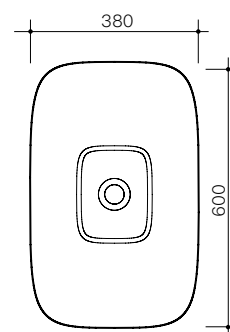

Acquerello

60 × 38 h15

Lavabo in ceramica da appoggio senza troppopieno.
Piletta esclusa.
Countertop ceramic washbasin without overflow.
Drain not included.

Installazione <i>Installation</i>		Appoggio <i>Countertop</i>
Troppo pieno <i>Overflow</i>		Senza troppopieno <i>Without overflow</i>
Piletta <i>Drain</i>		Scarico libero ø 7,2 cm <i>Free flow ø 7,2 cm</i>
Pilette speciali <i>Special drains</i>		→ pag 277

Smaltatura <i>Enamelled</i>		4 Lati <i>4 Sides</i>
Dimensioni <i>Dimensions</i>		60 × 38 × 15h cm
Peso <i>Weight</i>		14,4 kg
Capienza vasca <i>Tank capacity</i>		14,0 Lt
Pallet		100 x 120 x h160 → 18 pz. 100 x 120 x h220 → 24 pz.

Lavabo / Washbasin ↓

AQL02[ ]A		Senza Foro <i>No Tap Hole</i>		475		710		710

BIANCO GLOSSY
GLOSSY WHITE

COLORI OPACHI
MATT COLORS

COLORI LUCIDI
GLOSSY COLORS

PM[CL]TMU[CL]		Piletta SCARICO LIBERO o UP & DOWN in acciaio con tappo metallo cromo ø 6,4 cm.	60

Finiture disponibili
Available finishes
→ pag 278

*Chromed steel FREE FLOW
and UP & DOWN drain with
chromed plug ø 6,4cm*

Accessori / Accessories ↓

SI5STO[CL]A		Sifone TONDO per lavabo in acciaio.	125

Finiture disponibili
Available finishes
→ pag 280

*Steel ROUND siphon
for washbasin.*