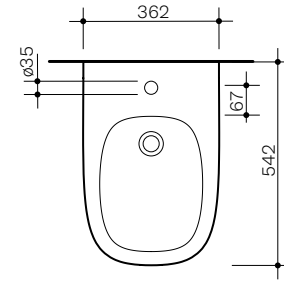

Dimensioni <i>Dimensions</i>		55 x 36 x 28h cm
Peso <i>Weight</i>		26,50 kg
Capienza vasca <i>Tank capacity</i>		8,50 Lt
Fissaggi <i>Hardware</i>		Inclusi <i>Included</i>
Pallet		100 x 120 x h160 → 15 pz. 100 x 120 x h220 → 25 pz.