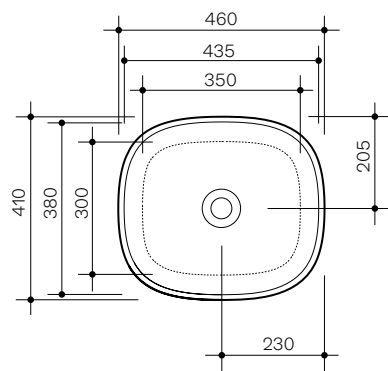

Seed

45 × 40 h15

Lavabo in ceramica da appoggio senza troppopieno.
Piletta esclusa.
Countertop ceramic washbasin without overflow.
Drain not included.

Installazione <i>Installation</i>		Appoggio Countertop
Troppo pieno <i>Overflow</i>		Senza troppopieno Without overflow
Piletta <i>Drain</i>		Scarico libero ø 7,2 cm Free flow ø 7,2 cm

Dimensioni <i>Dimensions</i>		45 × 40 × 15h cm
Peso <i>Weight</i>		9,80 kg
Capienza vasca <i>Tank capacity</i>		11,00 Lt
Pallet		100 x 120 x h160 → 27 pz. 100 x 120 x h220 → 36 pz.

Lavabo / Washbasin ↓

SEL01[JA		Senza Foro No Tap Hole		425		630		630

PM[CL]TCU[JA		Piletta SCARICO LIBERO o UP & DOWN in acciaio cromato con tappo in ceramica ø 7,2 cm.	80	90	90

Raccomandata
Recommended

Finiture disponibili
Available finishes
→ pag 278

Chromed steel **FREE FLOW** and UP & DOWN drain with ceramic plug ø 7,2cm

Accessori / Accessories ↓

SI5STO[CL]JA		Sifone TONDO per lavabo in acciaio.	125

Finiture disponibili
Available finishes
→ pag 280

Steel **ROUND** siphon for washbasin.