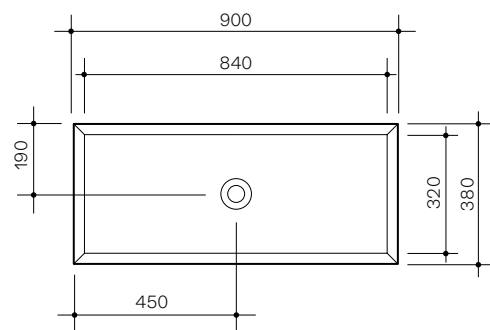

Cut

90 × 38 h12 tutta vasca

Lavabo in ceramica da appoggio senza troppopieno, quattro lati smaltati, Piletta esclusa.
Countertop ceramic washbasin without overflow, four enamelled sides. Drain not included.

Installazione <i>Installation</i>		Appoggio <i>Countertop</i>
Troppo pieno <i>Overflow</i>		Senza troppopieno <i>Without overflow</i>
Piletta <i>Drain</i>		Scarico libero ø 7,2 cm <i>Free flow ø 7,2 cm</i>
Smaltatura <i>Enamelled</i>		4 Lati <i>4 Sides</i>
Dimensioni <i>Dimensions</i>		90 × 38 × 12h cm
Peso <i>Weight</i>		16,00 kg
Capienza vasca <i>Tank capacity</i>		15,00 Lt
Pallet		100 x 120 x h160 → 15 pz. 100 x 120 x h220 → 20 pz.

Lavabo / Washbasin ↓

CTL02[JA		Senza Foro <i>No Tap Hole</i>		720		1085		1085

PM[CL]TCU[JA		Piletta SCARICO LIBERO o UP & DOWN in acciaio cromato con tappo in ceramica ø 7,2 cm.	80	90	90

Raccomandata
Recommended

Finiture disponibili
Available finishes
→ pag 278

Chromed steel FREE FLOW and UP & DOWN drain with ceramic plug ø 7,2cm

Accessori / Accessories ↓

SI5STO[CL]JA		Sifone TONDO per lavabo in acciaio.	125

Finiture disponibili
Available finishes
→ pag 280

Steel ROUND siphon for washbasin.

BIANCO GLOSSY
GLOSSY WHITE

COLORI OPACHI
MATT COLORS

COLORI LUCIDI
GLOSSY COLORS