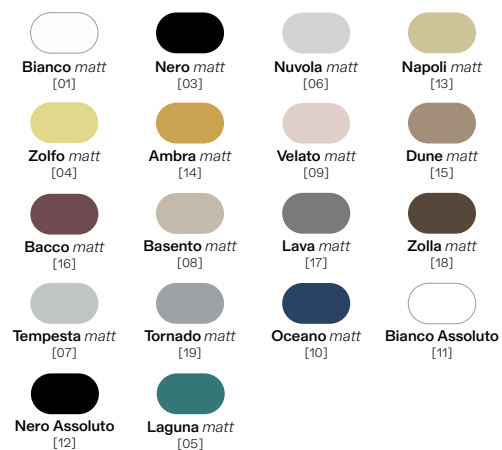

Finiture disponibili
Available finishes
→ pag 280

Steel ROUND siphon for washbasin.

Colori opachi / Matt colors

Colori lucidi / Glossy colors

Drop ^[new]

02

design by
Prospero Rasulo
Studio Zero

La forza del gesto artistico
racchiusa in una goccia di
colore, libertà espressiva
e bellezza dalle forme
imprevedibili