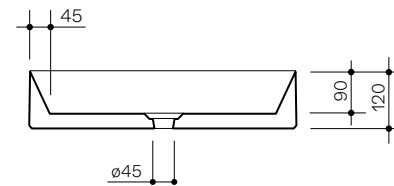

Track

60 × 38 h12

Lavabo in ceramica da appoggio senza troppopieno e quattro lati smaltati. Piletta esclusa.
Countertop ceramic washbasin without overflow and four enamelled sides. Drain not included.

Installazione <i>Installation</i>		Appoggio <i>Countertop</i>
Troppo pieno <i>Overflow</i>		Senza troppopieno <i>Without overflow</i>
Piletta <i>Drain</i>		Scarico libero ø 7,2 cm <i>Free flow ø 7,2 cm</i>
Smaltatura <i>Enamelled</i>		4 Lati <i>4 Sides</i>
Dimensioni <i>Dimensions</i>		60 × 38 × 12h cm
Peso <i>Weight</i>		11,50 kg
Capienza vasca <i>Tank capacity</i>		12,50 Lt
Pallet		100 x 120 x h160 → 18 pz. 100 x 120 x h220 → 24 pz.