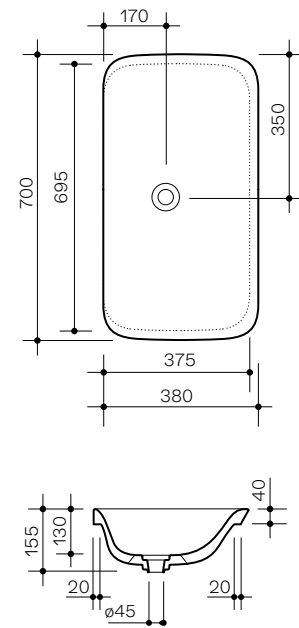

Soul

70 × 38 • U

Lavabo in ceramica sottopiano senza troppopieno e lato inferiore smaltato. Piletta esclusa.
Undercounter ceramic washbasin without overflow and enamelled bottom. Drain not included.

Installazione <i>Installation</i>		Sottopiano <i>Undercounter</i>
Troppo pieno <i>Overflow</i>		Senza troppopieno <i>Without overflow</i>
Piletta <i>Drain</i>		Scarico libero ø 7,2 cm <i>Free flow ø 7,2 cm</i>
Smaltatura <i>Enamelled</i>		Lato inferiore <i>Bottom</i>
Dimensioni <i>Dimensions</i>		70 × 38 × 4h cm
Peso <i>Weight</i>		12,40 kg
Capienza vasca <i>Tank capacity</i>		19,00 Lt
Fissaggi <i>Hardware</i>		Inclusi <i>Included</i>
Pallet		100 x 120 x h160 → 18 pz. 100 x 120 x h220 → 27 pz.

Lavabo / Washbasin ↓

SOL12[JA		Senza Foro <i>No Tap Hole</i>		440		660		660

PM[CL]TCU[JA		Piletta SCARICO LIBERO o UP & DOWN in acciaio cromato con tappo in ceramica ø 7,2 cm.	80	90	90

Finiture disponibili
Available finishes
→ pag 278

Chromed steel FREE FLOW and UP & DOWN drain with ceramic plug ø 7,2cm

Accessori / Accessories ↓

SI5STO[CL]JA		Sifone TONDO per lavabo in acciaio.	125

Finiture disponibili
Available finishes
→ pag 280

Steel ROUND siphon for washbasin.