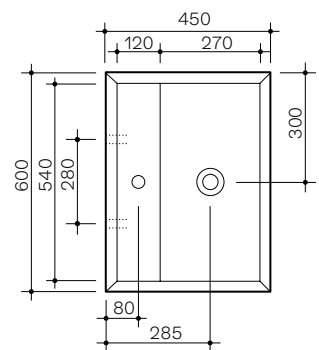

Cut

60 × 45 h16

Lavabo in ceramica da appoggio e sospeso con troppopieno nascosto, quattro lati smaltati. . Piletta esclusa. *Countertop and wall-hung ceramic washbasin with hidden overflow, four enamelled sides. Drain not included.*

Installazione <i>Installation</i>		Appoggio <i>Countertop</i>
		Sospeso fori pretracciati <i>Wall-hung pre-marked holes</i>
Troppo pieno <i>Overflow</i>		Troppopieno nascosto <i>With hidden overflow</i>
Piletta <i>Drain</i>		Up & Down ø 7,2 cm
Smaltatura <i>Enamelled</i>		4 Lati <i>4 Sides</i>
Dimensioni <i>Dimensions</i>		60 × 45 × 16h cm
Peso <i>Weight</i>		21,00 kg
Capienza vasca <i>Tank capacity</i>		9,00 Lt
Fissaggi <i>Hardware</i>		Inclusi <i>Included</i>
Pallet		100 x 120 x h160 → 18 pz. 100 x 120 x h220 → 24 pz.

BIANCO GLOSSY <i>GLOSSY WHITE</i>	COLORI OPACHI <i>MATT COLORS</i>	COLORI LUCIDI <i>GLOSSY COLORS</i>

Lavabo / Washbasin ↓

CTL04[ ]JA		Senza Foro <i>No Tap Hole</i>	625	950	950
CTL04[ ]/1A		1 Monoforo <i>1 Tap Hole</i>	645	965	965

PM[CL]TCU[ ]JA		Piletta SCARICO LIBERO o UP & DOWN in acciaio cromato con tappo in ceramica ø 7,2 cm.	80	90	90

Raccomandata
Recommended

Finiture disponibili
Available finishes
→ pag 278

Chromed steel **FREE FLOW** and **UP & DOWN** drain with ceramic plug ø 7,2cm

Accessori / Accessories ↓

SI5STO[CL]JA		Sifone TONDO per lavabo in acciaio.	125

Finiture disponibili
Available finishes
→ pag 280

Steel **ROUND** siphon for washbasin.