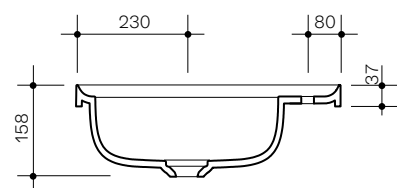

Cameo

55 × 38 h4

Lavabo in ceramica da incasso senza troppopieno e lato inferiore smaltato. Piletta esclusa.
Fitted ceramic washbasin without overflow and enamelled bottom. Drain not included.

Installazione <i>Installation</i>		Incasso <i>Fitted</i>
Troppo pieno <i>Overflow</i>		Senza troppopieno <i>Without overflow</i>
Piletta <i>Drain</i>		Scarico libero $\varnothing$ 8 cm <i>Free flow $\varnothing$ 8 cm</i>

Smaltatura <i>Enamelled</i>		Lato inferiore <i>Bottom</i>

Dimensioni <i>Dimensions</i>		55 × 38 × 4h cm
Peso <i>Weight</i>		9,80 kg
Capienza vasca <i>Tank capacity</i>		10,5 Lt
Pallet		100 x 120 x h160 → 18 pz. 100 x 120 x h220 → 24 pz.

Lavabo / Washbasin ↓

			BIANCO GLOSSY GLOSSY WHITE	COLORI OPACHI MATT COLORS	COLORI LUCIDI GLOSSY COLORS
CML09[ ]JA		Senza Foro <i>No Tap Hole</i>	480	720	720
CML09[ ]/1A		1 Monoforo <i>1 Tap Hole</i>	500	740	740
CML09[ ]/3A		3 Fori <i>3 Tap Holes</i>	500	740	740

PQ[CL]TQF[ ]JA

Obbligatoria
Compulsory

Piletta SCARICO LIBERO in acciaio cromato con tappo in ceramica quadrato $\varnothing$ 8 cm.

90   **110**   **110**

Finiture disponibili
Available finishes
→ pag 279

Chromed steel FREE FLOW drain with square ceramic plug $\varnothing$ 8 cm.

Accessori / Accessories ↓

SI5STO[CL]JA

Sifone TONDO per lavabo in acciaio.

125

Steel ROUND siphon for washbasin.

Finiture disponibili
Available finishes
→ pag 280