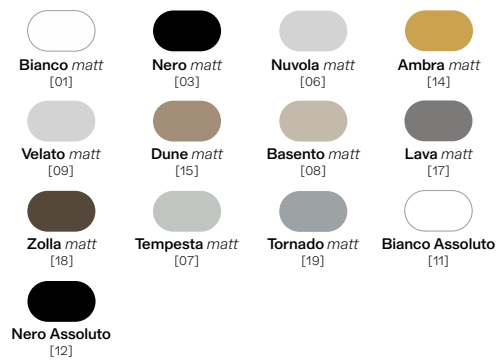

Colori opachi / *Matt colors*