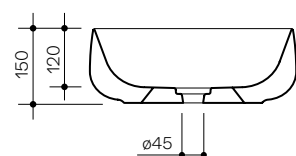

Seed

45 × 40 h15

Lavabo in ceramica da appoggio senza troppopieno.
Piletta esclusa.
Countertop ceramic washbasin without overflow.
Drain not included.

Installazione <i>Installation</i>		Appoggio Countertop
Troppo pieno <i>Overflow</i>		Senza troppopieno Without overflow
Piletta <i>Drain</i>		Scarico libero ø 7,2 cm Free flow ø 7,2 cm

Dimensioni <i>Dimensions</i>		45 × 40 × 15h cm
Peso <i>Weight</i>		9,80 kg
Capienza vasca <i>Tank capacity</i>		11,00 Lt
Pallet		100 x 120 x h160 → 27 pz. 100 x 120 x h220 → 36 pz.

Lavabo / Washbasin ↓

SEL01[JA		Senza Foro No Tap Hole		425		630		630

PM[CL]TCU[JA		Piletta SCARICO LIBERO o UP & DOWN in acciaio cromato con tappo in ceramica ø 7,2 cm.	80	90	90

Raccomandata
Recommended

Finiture disponibili
Available finishes
→ pag 278

Chromed steel **FREE FLOW** and UP & DOWN drain with ceramic plug ø 7,2cm

Accessori / Accessories ↓

SI5STO[CL]JA		Sifone TONDO per lavabo in acciaio.	125

Finiture disponibili
Available finishes
→ pag 280

Steel **ROUND** siphon for washbasin.