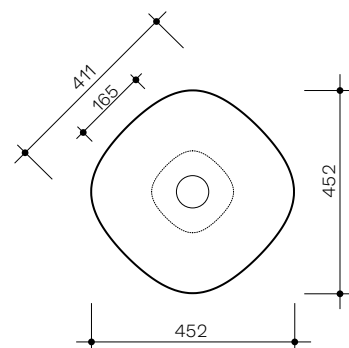

Top

45 × 45 h18

Lavabo in ceramica da appoggio senza troppopieno.
Piletta esclusa.
Countertop ceramic washbasin without overflow.
Drain not included.

Installazione <i>Installation</i>		Appoggio Countertop
Troppo pieno <i>Overflow</i>		Senza troppopieno Without overflow
Piletta <i>Drain</i>		Scarico libero ø 7,2 cm Free flow ø 7,2 cm
Pilette speciali <i>Special drains</i>		→ pag 277