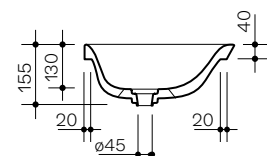

Soul

70 × 38 h4

Lavabo in ceramica da incasso senza troppopieno, quattro lati e lato inferiore smaltato. Piletta esclusa.
Fitted ceramic washbasin without overflow, four enamelled sides and bottom. Drain not included.

Installazione <i>Installation</i>		Incasso <i>Fitted</i>
Troppo pieno <i>Overflow</i>		Senza troppopieno <i>Without overflow</i>
Piletta <i>Drain</i>		Scarico libero ø 7,2 cm <i>Free flow ø 7,2 cm</i>
Smaltatura <i>Enamelled</i>		Lato inferiore <i>Bottom</i>
Smaltatura <i>Enamelled</i>		4 Lati <i>4 Sides</i>
Dimensioni <i>Dimensions</i>		70 × 38 × 4h cm
Peso <i>Weight</i>		12,40 kg
Capienza vasca <i>Tank capacity</i>		19,00 Lt
Pallet		100 x 120 x h160 → 18 pz. 100 x 120 x h220 → 27 pz.