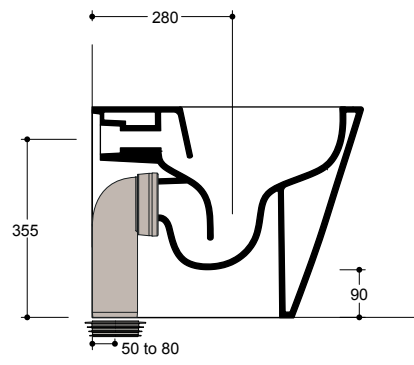

IL Collection

Adattatori per scarico a pavimento
Mounting links for floor drain

KST01 € 23