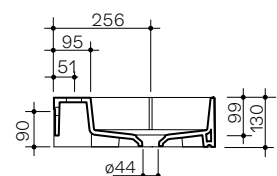

Occhio

65 × 42 h13

Lavabo in ceramica da appoggio e sospeso senza troppopieno. Piletta esclusa.
Countertop and wall-hung ceramic washbasin without overflow. Drain not included.

Installazione <i>Installation</i>		Appoggio <i>Countertop</i>
		Sospeso <i>Wall-hung</i>
Troppo pieno <i>Overflow</i>		Senza troppopieno <i>Without overflow</i>
Piletta <i>Drain</i>		Scarico libero ø 7,2 cm <i>Free flow ø 7,2 cm</i>

Dimensioni <i>Dimensions</i>		65 × 42 × 13h cm
Peso <i>Weight</i>		15,60 kg
Capienza vasca <i>Tank capacity</i>		10,00 Lt
Fissaggi <i>Hardware</i>		Inclusi <i>Included</i>
Pallet		100 x 120 x h160 → 18 pz. 100 x 120 x h220 → 24 pz.

Lavabo / Washbasin ↓

			BIANCO GLOSSY GLOSSY WHITE	COLORI OPACHI MATT COLORS	COLORI LUCIDI GLOSSY COLORS
OCL05[JA		Senza Foro <i>No Tap Hole</i>	600	905	905
OCL05[J/1A		1 Monoforo <i>1 Tap Hole</i>	620	920	920
OCL05[J/1SA		1 Monoforo SX <i>1 Tap Hole L</i>	620	920	920
OCL05[J/1DA		1 Monoforo DX <i>1 Tap Hole R</i>	620	920	920

PM[CL]TCU[JA
Raccomandata
Recommended

Piletta SCARICO LIBERO o UP & DOWN in acciaio cromato con tappo in ceramica ø 7,2 cm.

Finiture disponibili
Available finishes
→ pag 278

Chromed steel FREE FLOW and UP & DOWN drain with ceramic plug ø 7,2cm

Accessori / Accessories ↓

SI5STO[CL]A Sifone TONDO per lavabo in acciaio. 125

Steel ROUND siphon for washbasin.

Finiture disponibili
Available finishes
→ pag 280