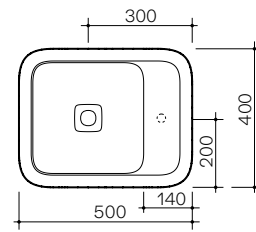

Cameo

Freestanding

Lavabo freestanding in ceramica con scarico a terra senza troppopieno, quattro lati smaltati. Piletta esclusa.
Freestanding ceramic washbasin with floor drainage without overflow, four enamelled sides. Drain not included.

Installazione <i>Installation</i>		Scarico a terra <i>Floor drainage</i>
Troppo pieno <i>Overflow</i>		Senza troppopieno <i>Without overflow</i>
Piletta <i>Drain</i>		Scarico libero $\varnothing$ 8 cm <i>Free flow $\varnothing$ 8 cm</i>
Smaltatura <i>Enamelled</i>		4 Lati <i>4 Sides</i>
Dimensioni <i>Dimensions</i>		40 x 50 x 90h cm
Peso <i>Weight</i>		40,00 kg
Capienza vasca <i>Tank capacity</i>		15,5 Lt
Pallet		100 x 120 x h160 → 4 pz. 100 x 120 x h220 → 6 pz.

Freestanding ↓

			BIANCO GLOSSY GLOSSY WHITE	COLORI OPACHI MATT COLORS	COLORI LUCIDI GLOSSY COLORS
CML12[JA		Senza Foro <i>No Tap Hole</i>	1910	2865	2865
CML12[J/1A		1 Monoforo <i>1 Tap Hole</i>	1930	2885	2885

PQ[CL]TQF[JA

Obbligatoria
Compulsory

Finiture disponibili
Available finishes
→ pag 279

90	110	110

Accessori / Accessories ↓

SI4FOCRA

KIT DI SCARICO a terra per freestanding compreso di sifone.

Floor DRAIN KIT for freestanding siphon included.

80