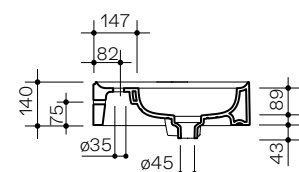

Cameo

75 × 50 h14 piano 26

Lavabo in ceramica da appoggio e sospeso con troppopieno nascosto. Piletta esclusa.
Countertop and wall-hung ceramic washbasin with hidden overflow. Drain not included.

Installazione Installation		Appoggio Countertop
		Sospeso fori pretracciati Wall-hung pre-marked holes
Troppo pieno Overflow		Troppopieno nascosto With hidden overflow
Piletta Drain		Up & Down $\varnothing$ 8 cm

Dimensioni Dimensions		75 × 50 × 14h cm
Peso Weight		22,40 kg
Capienza vasca Tank capacity		6,50 Lt
Fissaggi Hardware		Inclusi Included
Pallet		100 x 120 x h160 → 11 pz. 100 x 120 x h220 → 16 pz.

Lavabo / Washbasin ↓

		BIANCO GLOSSY GLOSSY WHITE	COLORI OPACHI MATT COLORS	COLORI LUCIDI GLOSSY COLORS	
CML06[ ]JA		Senza Foro No Tap Hole	685	1025	1025
CML06[ ]/1A		1 Monoforo 1 Tap Hole	700	1040	1040
CML06[ ]/3A		3 Fori 3 Tap Holes	700	1040	1040

PQ[CL]TQU[ ]JA

Obbligatoria
Compulsory

Piletta UP&DOWN in acciaio cromato con tappo in ceramica quadrato $\varnothing$ 8 cm.

Finiture disponibili
Available finishes
→ pag 279

Chromed steel
UP&DOWN drain with
square ceramic plug
 $\varnothing$ 8 cm.

Accessori / Accessories ↓

SI5STO[CL]JA

Sifone TONDO per lavabo in acciaio.

125

Steel ROUND siphon for washbasin.

Finiture disponibili
Available finishes
→ pag 280