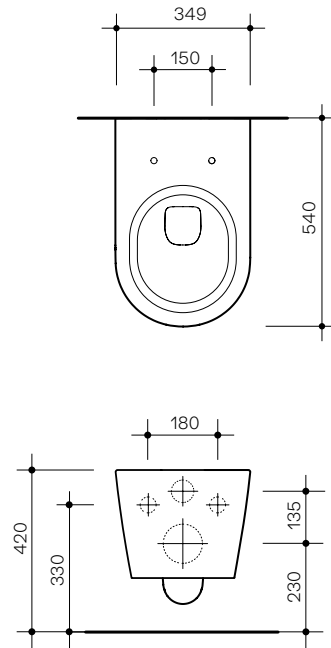

IL

WC sospeso

Wc sospeso in ceramica con fissaggi inclusi.
Sedile escluso.
*Wall-hung ceramic wc with hardware included.
Without seat.*

Installazione <i>Installation</i>		Sospeso <i>Wall-hung</i>
Dimensioni <i>Dimensions</i>		35 x 54 x 28h cm
Peso <i>Weight</i>		24,50 kg
Scarico <i>Drainage</i>		4,50 Lt
Fissaggi <i>Hardware</i>		Inclusi <i>Included</i>
Pallet		100 x 120 x h160 → 15 pz. 100 x 120 x h220 → 25 pz.

Codice / Code ↓		BIANCO GLOSSY GLOSSY WHITE	COLORI OPACHI MATT COLORS	COLORI LUCIDI GLOSSY COLORS
ILW02[JA	WC Sospeso <i>Wall-hung WC</i>	420	625	625
CW1SE[JA Sedile <i>Seat</i> EASY REMOVE	Sedile soft-close in resina termoindurente. <i>Soft-close seat in thermosetting resin.</i>	165	285	285
CW4SE[JA Sedile slim <i>Seat slim</i> EASY REMOVE	Sedile soft-close in resina termoindurente. <i>Soft-close seat in thermosetting resin.</i>	150	270	270

Accessori / Accessories ↓		
PT1SA Protezione <i>Protection</i>	Protezione insonorizzante per sanitari sospesi. <i>Sound insulating for wall-mounted sanitary ware.</i>	15
ST1SA Staffe <i>Brackets</i>	Staffe a "L" per sanitari sospesi. <i>"L" shaped brackets for wall-hung sanitary.</i>	45