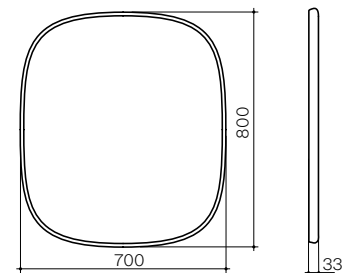

BIANCO
[BO]

NERO
[NO]

Specchio / Mirror ↓

SESP02[ ]/C

Specchio Seed 50x70
con con cornice PU.

*Seed Mirror 50x70 with
frame in polyurethane.*

825

900

BIANCO
[BO]

NERO
[NO]

Specchio / Mirror ↓

SESP03[ ]/C

Specchio Seed 70x80
con con cornice PU.

*Seed Mirror 70x80 with
frame in polyurethane.*

950

1050