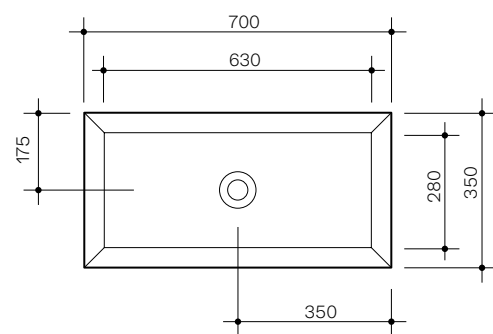

Installazione <i>Installation</i>		Appoggio <i>Countertop</i>
Troppo pieno <i>Overflow</i>		Senza troppopieno <i>Without overflow</i>
Piletta <i>Drain</i>		Scarico libero ø 7,2 cm <i>Free flow ø 7,2 cm</i>
Smaltatura <i>Enamelled</i>		4 Lati <i>4 Sides</i>
Dimensioni <i>Dimensions</i>		70 × 35 × 10h cm
Peso <i>Weight</i>		12,00 kg
Capienza vasca <i>Tank capacity</i>		9,50 Lt
Pallet		100 x 120 x h160 → 18 pz. 100 x 120 x h220 → 24 pz.