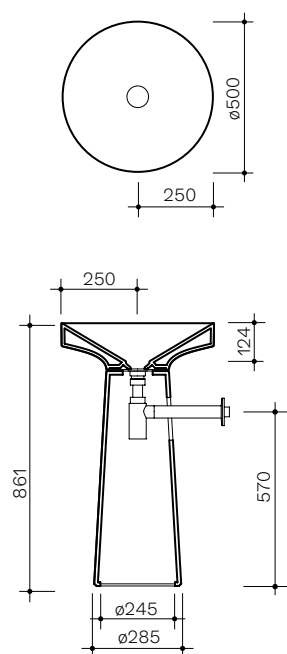

Occhio

Freestanding

Lavabo freestanding in ceramica con scarico a parete/terra senza troppopieno. Piletta esclusa.
Freestanding ceramic washbasin with wall or floor drainage without overflow. Drain not included.

Installazione <i>Installation</i>		Scarico a parete / a terra <i>Wall / floor drainage</i>
Troppo pieno <i>Overflow</i>		Senza troppopieno <i>Without overflow</i>
Piletta <i>Drain</i>		Scarico libero ø 7,2 cm <i>Free flow ø 7,2 cm</i>

Dimensioni <i>Dimensions</i>		50 x 50 x 86h cm
Peso <i>Weight</i>		27,90 kg
Capienza vasca <i>Tank capacity</i>		9,00 Lt
Pallet		100 x 120 x h160 → 4 pz. 100 x 120 x h220 → 6 pz.