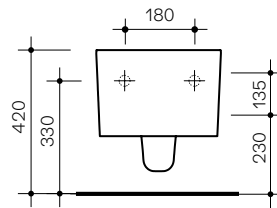

Cameo

Cameo Bidet Sospeso

Bidet sospeso 1 Monoforo / 3 Fori in ceramica con fissaggi inclusi. Piletta esclusa.
Wall-hung ceramic bidet 1 Tap Hole / 3 Tap Holes with hardware included. Drain not included.

Installazione Installation		Sospeso Wall-hung
Troppo pieno Overflow		Con troppopieno With overflow
Piletta Drain		Up & Down ø 6,4 cm

Dimensioni Dimensions		55 x 36 x 25h cm
Peso Weight		26,50 kg
Capienza vasca Tank capacity		9,00 Lt
Fissaggi Hardware		Inclusi Included
Pallet		100 x 120 x h160 → 15 pz. 100 x 120 x h220 → 25 pz.

Codice / Code ↓

CMB02[ ]A		Bidet Sospeso 1 Monoforo Wall-hung bidet 1 Tap Hole
CMB02[ ]/3A		Bidet Sospeso 3 Fori Wall-hung bidet 3 Tap Holes

535

800

800

Accessori / Accessories ↓

PM[CL]TMU[CL] Raccomandata Recommended		Piletta SCARICO LIBERO o UP & DOWN in acciaio con tappo metallo cromo ø 6,4 cm. Chromed steel FREE FLOW and UP & DOWN drain with chromed plug ø 6,4cm	70

Finiture disponibili
Available finishes
→ pag 278

SI5MTO[CL]A		Sifone Mini per lavabo in acciaio. Steel mini siphon for washbasin.	120

Finiture disponibili
Available finishes
→ pag 278

PT1SA Protezione Protection		Protezione insonorizzante per sanitari sospesi. Sound insulating for wall-mounted sanitary ware.	15

ST1SA Staffe Brackets		Staffe a "L" per sanitari sospesi. "L" shaped brackets for wall-hung sanitary.	45