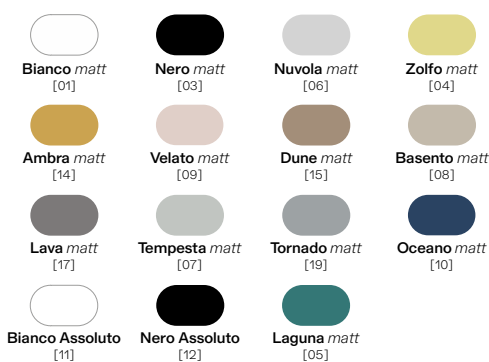

Colori opachi / *Matt colors*