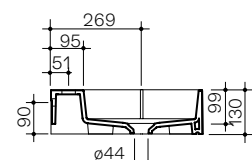

Occhio

90 × 45 h13

Lavabo in ceramica da appoggio e sospeso senza troppopieno. Piletta esclusa.
Countertop and wall-hung ceramic washbasin without overflow. Drain not included.

Installazione <i>Installation</i>		Appoggio <i>Countertop</i>
		Sospeso <i>Wall-hung</i>
Troppo pieno <i>Overflow</i>		Senza troppopieno <i>Without overflow</i>
Piletta <i>Drain</i>		Scarico libero ø 7,2 cm <i>Free flow ø 7,2 cm</i>

Dimensioni <i>Dimensions</i>		90 × 45 × 13h cm
Peso <i>Weight</i>		21,60 kg
Capienza vasca <i>Tank capacity</i>		15,00 Lt
Fissaggi <i>Hardware</i>		Inclusi <i>Included</i>
Pallet		100 x 120 x h160 → 15 pz. 100 x 120 x h220 → 20 pz.

Lavabo / Washbasin ↓

			BIANCO GLOSSY GLOSSY WHITE	COLORI OPACHI MATT COLORS	COLORI LUCIDI GLOSSY COLORS
OCL06[JA		Senza Foro <i>No Tap Hole</i>	730	1090	1090
OCL06[J/1A		1 Monoforo <i>1 Tap Hole</i>	750	1110	1110
OCL06[J/1SA		1 Monoforo SX <i>1 Tap Hole L</i>	750	1110	1110
OCL06[J/1DA		1 Monoforo DX <i>1 Tap Hole R</i>	750	1110	1110

PM[CL]TCU[JA
Raccomandata
Recommended

Piletta SCARICO LIBERO o UP & DOWN in acciaio cromato con tappo in ceramica ø 7,2 cm.

Finiture disponibili
Available finishes
→ pag 278

Chromed steel **FREE FLOW** and **UP & DOWN** drain with ceramic plug ø 7,2cm

Accessori / Accessories ↓

SI5STO[CL]JA Sifone TONDO per lavabo in acciaio. **125**

Steel **ROUND** siphon for washbasin.

Finiture disponibili
Available finishes
→ pag 280