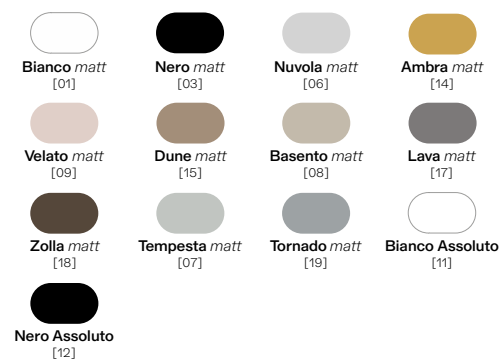

Colori opachi / *Matt colors*