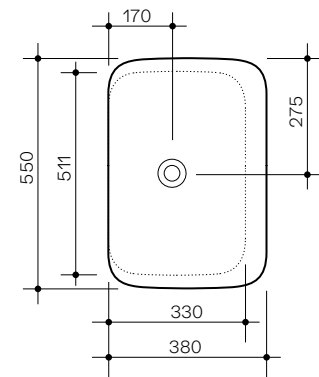

Smaltatura <i>Enamelled</i>		4 Lati <i>4 Sides</i>
Dimensioni <i>Dimensions</i>		55 × 38 × 18h cm
Peso <i>Weight</i>		13,80 kg
Capienza vasca <i>Tank capacity</i>		15,00 Lt
Pallet		100 x 120 x h160 → 27 pz. 100 x 120 x h220 → 40 pz.