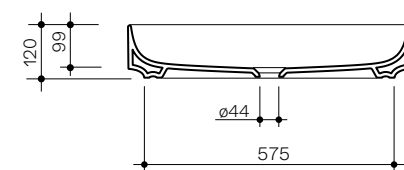

Drop

65 × 40 h12

Lavabo in ceramica da appoggio senza troppopieno.
Piletta esclusa.
Countertop ceramic washbasin without overflow.
Drain not included.

Installazione <i>Installation</i>		Appoggio Countertop
Troppo pieno <i>Overflow</i>		Senza troppopieno Without overflow
Piletta <i>Drain</i>		Scarico libero ø 7,2 cm Free flow ø 7,2 cm
Pilette speciali <i>Special drains</i>		→ pag 277