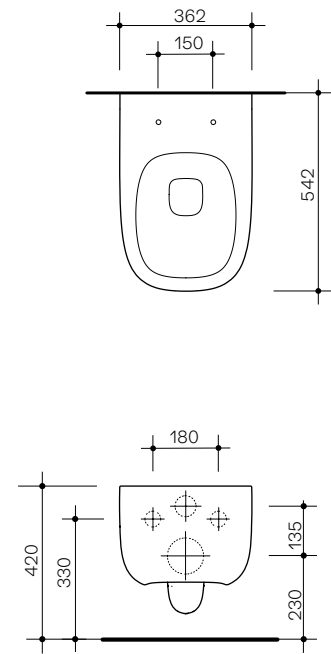

Seed

WC Sospeso Rimless

Wc rimless sospeso in ceramica con fissaggi inclusi.
 Sedile escluso.
 Rimless wall-hung ceramic wc with hardware included.
 Without seat.

Installazione Installation		Sospeso Wall-hung
Dimensioni Dimensions		55 x 36 x 28h cm
Peso Weight		27,50 kg
Scarico Drainage		4,50 Lt
Fissaggi Hardware		Inclusi Included
Pallet		100 x 120 x h160 → 15 pz. 100 x 120 x h220 → 25 pz.