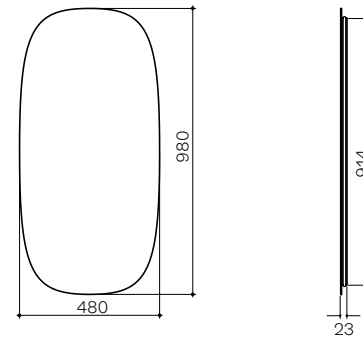

Seed specchi

Seed mirror

Specchi a filo lucido retroilluminato

Backlit Mirror with transparent beveled edge

Installazione <i>Installation</i>		Orizzontale <i>Horizontal</i>
		Verticale <i>Vertical</i>
Dimensioni <i>Dimensions</i>		50 x 45 cm 70 x 50 cm 80 x 70 cm 100 x 50 cm
Fissaggi <i>Hardware</i>		Inclusi <i>Included</i>