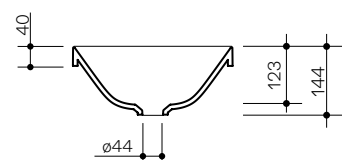

Installazione <i>Installation</i>		Sottopiano <i>Undercounter</i>
Troppo pieno <i>Overflow</i>		Senza troppopieno <i>Without overflow</i>
Piletta <i>Drain</i>		Scarico libero ø 7,2 cm <i>Free flow ø 7,2 cm</i>
Pilette speciali <i>Special drains</i>		→ pag 277
Smaltatura <i>Enamelled</i>		Lato inferiore <i>Bottom</i>
Dimensioni <i>Dimensions</i>		55 × 34 × 4h cm
Peso <i>Weight</i>		9,90 kg
Capienza vasca <i>Tank capacity</i>		11,00 Lt
Fissaggi <i>Hardware</i>		Inclusi <i>Included</i>
Pallet		100 x 120 x h160 → 18 pz. 100 x 120 x h220 → 24 pz.