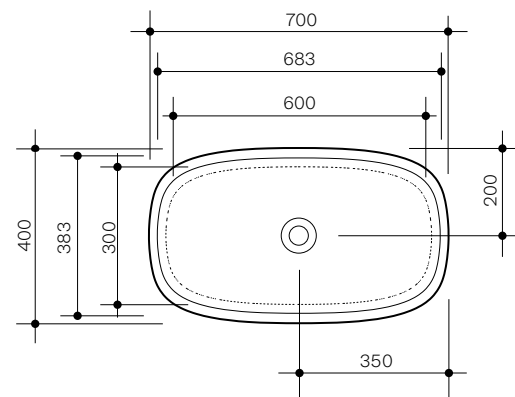

Seed

70 × 40 h13

Lavabo in ceramica da appoggio senza troppopieno.
Piletta esclusa.
Countertop ceramic washbasin without overflow.
Drain not included.

Installazione <i>Installation</i>		Appoggio <i>Countertop</i>
Troppo pieno <i>Overflow</i>		Senza troppopieno <i>Without overflow</i>
Piletta <i>Drain</i>		Scarico libero ø 7,2 cm <i>Free flow ø 7,2 cm</i>