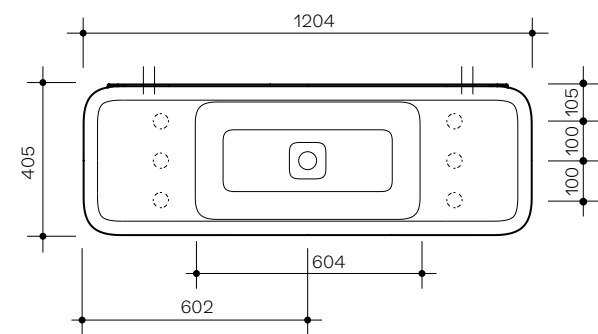

Cameo

120 × 40 h14

Lavabo in ceramica da appoggio e sospeso senza troppopieno. Piletta esclusa.
Countertop and wall-hung ceramic washbasin without overflow. Drain not included.

Installazione Installation		Appoggio Countertop
		Sospeso Wall-hung
Troppo pieno Overflow		Senza troppopieno Without overflow
Piletta Drain		Scarico libero $\varnothing$ 8 cm Free flow $\varnothing$ 8 cm

Dimensioni Dimensions		120 × 40 × 14h cm
Peso Weight		32,00 kg
Capienza vasca Tank capacity		14,00 Lt
Fissaggi Hardware		Inclusi Included
Pallet		100 x 120 x h160 → 7 pz. 100 x 120 x h220 → 7 pz.

BIANCO GLOSSY GLOSSY WHITE	COLORI OPACHI MATT COLORS	COLORI LUCIDI GLOSSY COLORS

Lavabo / Washbasin ↓

CML11[JA		Senza Foro No Tap Hole	1000	1495	1495
CML11[J/1SA		1 Monoforo SX 1 Tap Hole L	1015	1510	1510
CML11[J/1DA		1 Monoforo DX 1 Tap Hole R	1015	1510	1510
CML11[J/3SA		3 Fori SX 3 Tap Holes L	1015	1510	1510
CML11[J/3DA		3 Fori DX 3 Tap Holes R	1015	1510	1510

PQ[CL]TQF[JA		Piletta SCARICO LIBERO in acciaio cromato con tappo in ceramica quadrato $\varnothing$ 8 cm. Chromed steel FREE FLOW drain with square ceramic plug $\varnothing$ 8 cm.	90	110	110
Obbligatoria Compulsory					
Finiture disponibili Available finishes → pag 279					

Accessori / Accessories ↓

SI5STO[CL]JA		Sifone TONDO per lavabo in acciaio. Steel ROUND siphon for washbasin.	125
Finiture disponibili Available finishes → pag 280