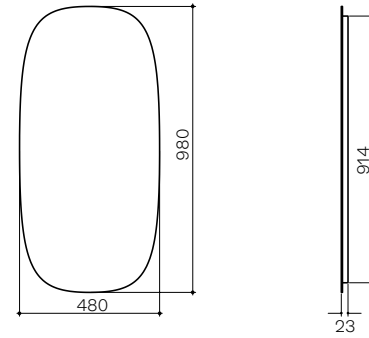

Seed specchi

Seed mirror

Specchi a filo lucido

Mirror with transparent beveled edge

Installazione <i>Installation</i>		Orizzontale <i>Horizontal</i>
		Verticale <i>Vertical</i>
Dimensioni <i>Dimensions</i>		50 x 45 cm 70 x 50 cm 80 x 70 cm 100 x 50 cm
Fissaggi <i>Hardware</i>		Inclusi <i>Included</i>