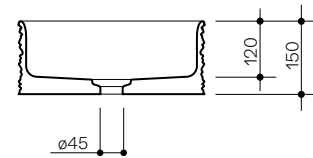

Installazione <i>Installation</i>		Appoggio <i>Countertop</i>
Troppo pieno <i>Overflow</i>		Senza troppopieno <i>Without overflow</i>
Piletta <i>Drain</i>		Scarico libero ø 7,2 cm <i>Free flow ø 7,2 cm</i>
Smaltatura <i>Enamelled</i>		4 Lati <i>4 Sides</i>
Dimensioni <i>Dimensions</i>		38 × 38 h15 cm
Peso <i>Weight</i>		9,80 kg
Capienza vasca <i>Tank capacity</i>		13,00 Lt
Pallet		100 x 120 x h160 → 30 pz. 100 x 120 x h220 → 40 pz.