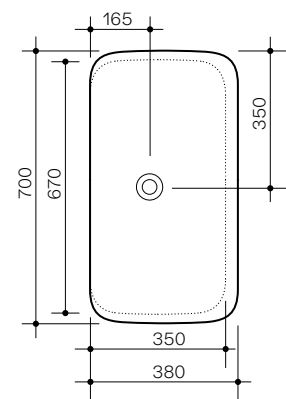

Soul

70 × 38 h10

Lavabo in ceramica da incasso senza troppopieno, quattro lati e lato inferiore smaltato. Piletta esclusa.
Fitted ceramic washbasin without overflow, four enamelled sides and bottom. Drain not included.

Installazione <i>Installation</i>		Incasso <i>Fitted</i>
Troppo pieno <i>Overflow</i>		Senza troppopieno <i>Without overflow</i>
Piletta <i>Drain</i>		Up & Down ø 7,2 cm
Smaltatura <i>Enamelled</i>		Lato inferiore <i>Bottom</i>
Smaltatura <i>Enamelled</i>		4 Lati <i>4 Sides</i>
Dimensioni <i>Dimensions</i>		70 × 38 × 10h cm
Peso <i>Weight</i>		14,30 kg
Capienza vasca <i>Tank capacity</i>		19,00 Lt
Pallet		100 x 120 x h160 → 18 pz. 100 x 120 x h220 → 27 pz.

Lavabo / Washbasin ↓

SOL10[JA		Senza Foro <i>No Tap Hole</i>		440		660		660

PM[CL]TCU[JA		Piletta SCARICO LIBERO o UP & DOWN in acciaio cromato con tappo in ceramica ø 7,2 cm.	80	90	90

Raccomandata
Recommended

Finiture disponibili
Available finishes
→ pag 278

Chromed steel FREE FLOW and UP & DOWN drain with ceramic plug ø 7,2cm

Accessori / Accessories ↓

SI5STO[CL]JA		Sifone TONDO per lavabo in acciaio.	125

Finiture disponibili
Available finishes
→ pag 280

Steel ROUND siphon for washbasin.