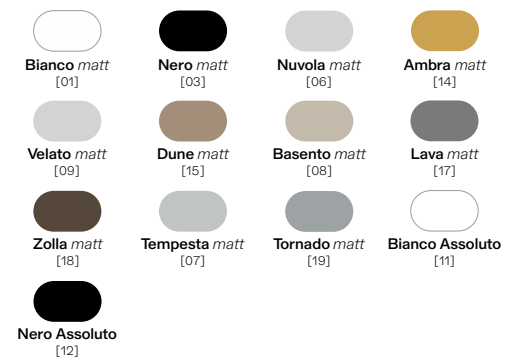

Colori opachi / *Matt colors*