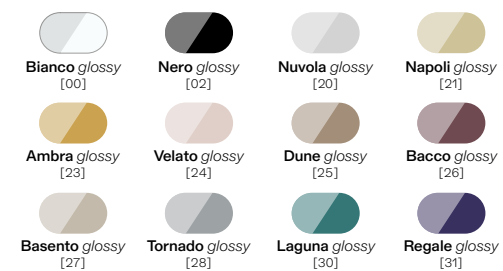

Finiture disponibili
Available finishes
→ pag 280

Steel ROUND siphon for washbasin.

Colori opachi / Matt colors

Colori lucidi / Glossy colors

Drop

65 × 40 h12

Lavabo in ceramica da appoggio senza troppopieno.
Piletta esclusa.
Countertop ceramic washbasin without overflow.
Drain not included.