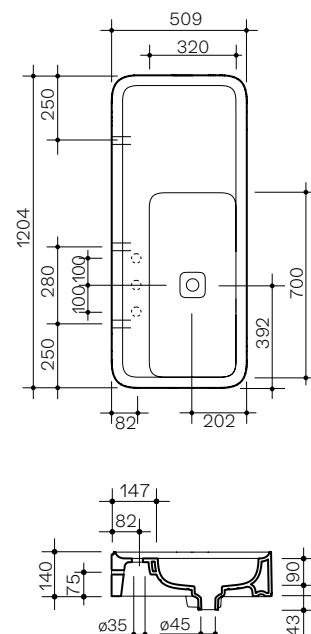

Cameo

120 × 50 h14

Lavabo in ceramica da appoggio e sospeso con troppopieno nascosto. Piletta esclusa.
Countertop and wall-hung ceramic washbasin with hidden overflow. Drain not included.

Installazione <i>Installation</i>		Appoggio <i>Countertop</i>
		Sospeso fori pretracciati <i>Wall-hung pre-marked holes</i>
Troppo pieno <i>Overflow</i>		Troppopieno nascosto <i>With hidden overflow</i>
Piletta <i>Drain</i>		Up & Down \varnothing 8 cm
Dimensioni <i>Dimensions</i>		120 × 50 × 14h cm
Peso <i>Weight</i>		36,10 kg
Capienza vasca <i>Tank capacity</i>		10,50 Lt
Fissaggi <i>Hardware</i>		Inclusi <i>Included</i>
Pallet		100 x 120 x h160 → 7 pz. 100 x 120 x h220 → 7 pz.