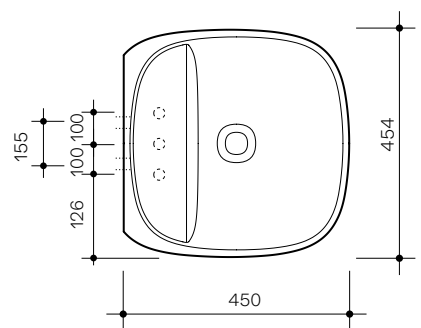

Seed

45 × 45 h15

Lavabo in ceramica da appoggio e sospeso senza troppopieno. Piletta esclusa.
Countertop and wall-hung ceramic washbasin without overflow. Drain not included.

Installazione Installation		Appoggio Countertop
		Sospeso fori pretracciati Wall-hung pre-marked holes
Troppo pieno Overflow		Senza troppopieno Without overflow
Piletta Drain		Scarico libero ø 7,2 cm Free flow ø 7,2 cm

Dimensioni Dimensions		45 × 45 15h cm
Peso Weight		12,00 kg
Capienza vasca Tank capacity		10,00 Lt
Fissaggi Hardware		Inclusi Included
Pallet		100 x 120 x h160 → 27 pz. 100 x 120 x h220 → 36 pz.

BIANCO GLOSSY GLOSSY WHITE	COLORI OPACHI MATT COLORS	COLORI LUCIDI GLOSSY COLORS

Lavabo / Washbasin ↓			BIANCO GLOSSY GLOSSY WHITE	COLORI OPACHI MATT COLORS	COLORI LUCIDI GLOSSY COLORS
SEL11[ ]A		Senza Foro No Tap Hole	430	645	645
SEL11[ ]/1A		1 Monoforo 1 Tap Hole	445	660	660
SEL11[ ]/3A		3 Fori 3 Tap Holes	445	660	660

PM[CL]TCU[ ]A		Piletta SCARICO LIBERO o UP & DOWN in acciaio cromato con tappo in ceramica ø 7,2 cm.	80	90	90

Finiture disponibili
Available finishes
→ pag 278

Chromed steel FREE
FLOW and UP & DOWN
drain with ceramic plug
ø 7,2cm

SI5STO[CL]A		Sifone TONDO per lavabo in acciaio.	125

Finiture disponibili
Available finishes
→ pag 280

Steel ROUND siphon
for washbasin.