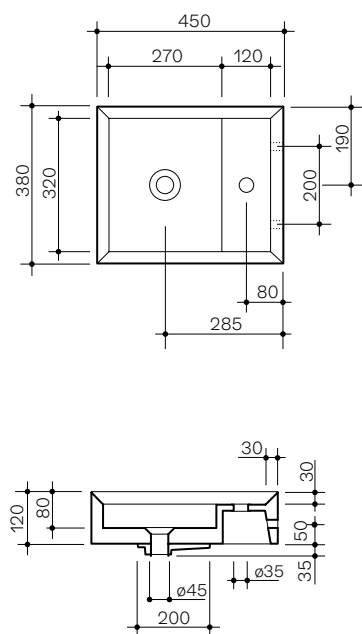

Cut

38 × 45 h12

Lavabo in ceramica da appoggio e sospeso con troppopieno nascosto, quattro lati smaltati. Piletta esclusa.
Countertop and wall-hung ceramic washbasin with hidden overflow, four enamelled sides.. Drain not included.

Installazione Installation		Appoggio Countertop
		Sospeso fori pretracciati Wall-hung pre-marked holes
Troppo pieno Overflow		Troppopieno nascosto With hidden overflow
Piletta Drain		Up & Down ø 7,2 cm
Smaltatura Enamelled		4 Lati 4 Sides
Dimensioni Dimensions		38 × 45 × 12h cm
Peso Weight		9,50 kg
Capienza vasca Tank capacity		3,00 Lt
Fissaggi Hardware		Inclusi Included
Pallet		100 x 120 x h160 → 27 pz. 100 x 120 x h220 → 36 pz.

Lavabo / Washbasin ↓

		BIANCO GLOSSY GLOSSY WHITE	COLORI OPACHI MATT COLORS	COLORI LUCIDI GLOSSY COLORS	
CTL01[JA		Senza Foro No Tap Hole	475	715	715
CTL01[J/1A		1 Monoforo 1 Tap Hole	490	735	735

PM[CL]TCU[JA		Piletta SCARICO LIBERO o UP & DOWN in acciaio cromato con tappo in ceramica ø 7,2 cm.	80	90	90

Raccomandata
Recommended

Finiture disponibili
Available finishes
→ pag 278

Chromed steel FREE FLOW and UP & DOWN drain with ceramic plug ø 7,2cm

Accessori / Accessories ↓

SI5STO[CL]A		Sifone TONDO per lavabo in acciaio.	125

Finiture disponibili
Available finishes
→ pag 280

Steel ROUND siphon for washbasin.