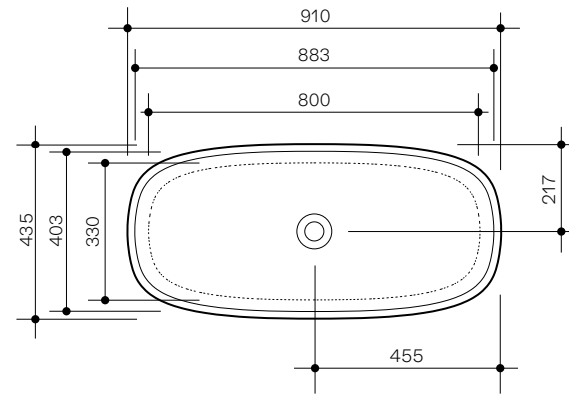

Seed

90 × 42 h13

Lavabo in ceramica da appoggio senza troppopieno.
Piletta Esclusa.
Countertop ceramic washbasin without overflow.
Drain not included.

Installazione <i>Installation</i>		Appoggio Countertop
Troppo pieno <i>Overflow</i>		Senza troppopieno Without overflow
Piletta <i>Drain</i>		Scarico libero ø 7,2 cm Free flow ø 7,2 cm

Dimensioni <i>Dimensions</i>		90 × 42 × 13h cm
Peso <i>Weight</i>		17,00 kg
Capienza vasca <i>Tank capacity</i>		20,00 Lt
Pallet		100 x 120 x h160 → 15 pz. 100 x 120 x h220 → 20 pz.

BIANCO GLOSSY GLOSSY WHITE	COLORI OPACHI MATT COLORS	COLORI LUCIDI GLOSSY COLORS

Lavabo / Washbasin ↓

SEL05[JA		Senza Foro No Tap Hole	655	985	985

PM[CL]TCU[JA		Piletta SCARICO LIBERO o UP & DOWN in acciaio cromato con tappo in ceramica ø 7,2 cm.	80	90	90

Raccomandata
Recommended

Finiture disponibili
Available finishes
→ pag 278

Chromed steel **FREE FLOW** and **UP & DOWN** drain with ceramic plug ø 7,2cm

Accessori / Accessories ↓

SI5STO[CL]JA		Sifone TONDO per lavabo in acciaio.	125

Finiture disponibili
Available finishes
→ pag 280

Steel **ROUND** siphon for washbasin.