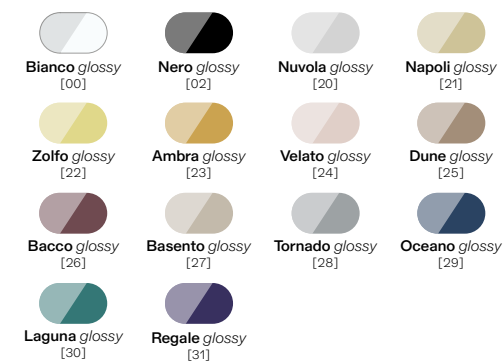

Finiture disponibili
Available finishes
→ pag 280

Steel ROUND siphon for washbasin.

Colori opachi / Matt colors

Colori lucidi / Glossy colors

Drop ^[new]

02

design by
Prospero Rasulo
Studio Zero

La forza del gesto artistico
racchiusa in una goccia di
colore, libertà espressiva
e bellezza dalle forme
imprevedibili