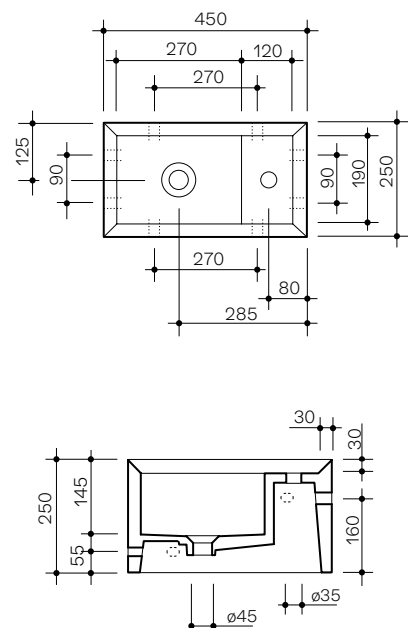

Cut

45 × 25 h25

Lavabo in ceramica da appoggio e sospeso senza troppopieno, quattro lati smaltati. Piletta esclusa.
Countertop and wall-hung ceramic washbasin without overflow, four enamelled sides. Drain not included.

Installazione Installation		Appoggio Countertop
		Sospeso fori pretracciati Wall-hung pre-marked holes
Troppo pieno Overflow		Senza troppopieno Without overflow
Piletta Drain		Scarico libero ø 7,2 cm Free flow ø 7,2 cm
Smaltatura Enamelled		4 Lati 4 Sides
Dimensioni Dimensions		45 × 25 × 25h cm
Peso Weight		19,40 kg
Capienza vasca Tank capacity		5,50 Lt
Fissaggi Hardware		Inclusi Included
Pallet		100 x 120 x h160 → 18 pz. 100 x 120 x h220 → 24 pz.

Lavabo / Washbasin ↓

		BIANCO GLOSSY GLOSSY WHITE	COLORI OPACHI MATT COLORS	COLORI LUCIDI GLOSSY COLORS
CTL06[ ]A		375	580	580
CTL06[ ]/1A		390	595	595

PM[CL]TCU[ ]A		80	90	90
Raccomandata Recommended		Piletta SCARICO LIBERO o UP & DOWN in acciaio cromato con tappo in ceramica ø 7,2 cm.		

Finiture disponibili
Available finishes
→ pag 278

Chromed steel FREE FLOW and UP & DOWN drain with ceramic plug ø 7,2cm

Accessori / Accessories ↓

SI5STO[CL]A		Sifone TONDO per lavabo in acciaio.	125

Finiture disponibili
Available finishes
→ pag 280

Steel ROUND siphon for washbasin.