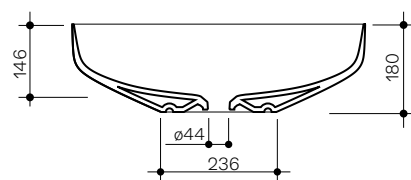

Top

60 × 45 h18

Lavabo in ceramica da appoggio senza troppopieno.
Piletta esclusa.
Countertop ceramic washbasin without overflow.
Drain not included.

Installazione <i>Installation</i>		Appoggio Countertop
Troppo pieno <i>Overflow</i>		Senza troppopieno Without overflow
Piletta <i>Drain</i>		Scarico libero ø 7,2 cm Free flow ø 7,2 cm
Pilette speciali <i>Special drains</i>		→ pag 277

Dimensioni <i>Dimensions</i>		60 × 45 × 18h cm
Peso <i>Weight</i>		9,20 kg
Capienza vasca <i>Tank capacity</i>		17,50 Lt
Pallet		100 x 120 x h160 → 18 pz. 100 x 120 x h220 → 24 pz.

Lavabo / Washbasin ↓

TOL02[JA		Senza Foro No Tap Hole		420		630		630

PM[CL]TCU[JA		Piletta SCARICO LIBERO o UP & DOWN in acciaio cromato con tappo in ceramica ø 7,2 cm.	80	90	90

Finiture disponibili
Available finishes
→ pag 278

Chromed steel **FREE FLOW** and **UP & DOWN** drain with ceramic plug ø 7,2cm

Accessori / Accessories ↓

PM[CL]TMU[CL]		Piletta SCARICO LIBERO o UP & DOWN in acciaio con tappo metallo cromo ø 6,4 cm.	60

Finiture disponibili
Available finishes
→ pag 278

Chromed steel **FREE FLOW** and **UP & DOWN** drain with chromed plug ø 6,4cm

SI5STO[CL]JA		Sifone TONDO per lavabo in acciaio.	125

Finiture disponibili
Available finishes
→ pag 280

Steel **ROUND** siphon for washbasin.