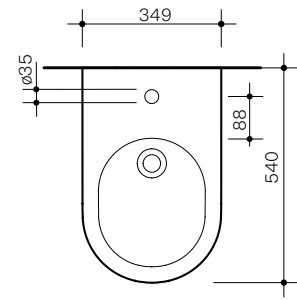

Dimensioni <i>Dimensions</i>		35 x 54 x 42h cm
Peso <i>Weight</i>		25,00 kg
Capienza vasca <i>Tank capacity</i>		6,00 Lt
Fissaggi <i>Hardware</i>		Inclusi <i>Included</i>
Pallet		100 x 120 x h160 → 15 pz. 100 x 120 x h220 → 20 pz.