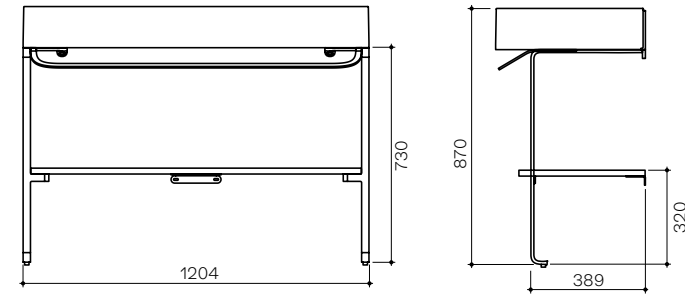

Installazione <i>Installation</i>		A parete <i>Wall fixing</i>
Dimensioni <i>Dimensions</i>		120 × 50 × 73h cm
Peso <i>Weight</i>		36,10 kg
Fissaggi <i>Hardware</i>		Inclusi <i>Included</i>

Lavabo / Washbasin ↓