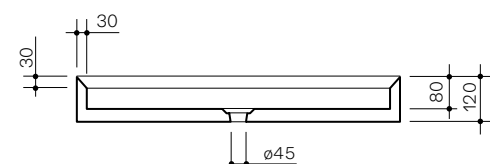

Installazione <i>Installation</i>		Appoggio <i>Countertop</i>
Troppo pieno <i>Overflow</i>		Senza troppopieno <i>Without overflow</i>
Piletta <i>Drain</i>		Scarico libero ø 7,2 cm <i>Free flow ø 7,2 cm</i>
Smaltatura <i>Enamelled</i>		4 Lati <i>4 Sides</i>
Dimensioni <i>Dimensions</i>		90 × 38 × 12h cm
Peso <i>Weight</i>		16,00 kg
Capienza vasca <i>Tank capacity</i>		15,00 Lt
Pallet		100 x 120 x h160 → 15 pz. 100 x 120 x h220 → 20 pz.