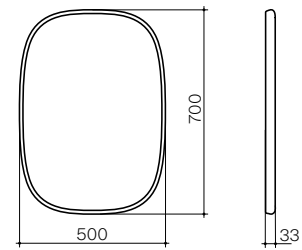

950

*Cameo backlit Mirror 120x40 with
transparent beveled edge.*

Seed specchi

Seed mirror

Specchi con con cornice PU

Mirror with frame in polyurethane

Installazione <i>Installation</i>		Orizzontale <i>Horizontal</i>
		Verticale <i>Vertical</i>
Dimensioni <i>Dimensions</i>		50 x 70 cm 70 x 80 cm
Fissaggi <i>Hardware</i>		Inclusi <i>Included</i>