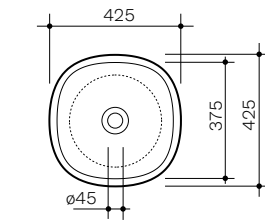

Seed

Freestanding

Lavabo freestanding in ceramica con scarico a terra senza troppopieno. Piletta esclusa.
Freestanding ceramic washbasin with floor drainage without overflow. Drain not included.

Installazione <i>Installation</i>		Scarico a terra <i>Floor drainage</i>
Troppo pieno <i>Overflow</i>		Senza troppopieno <i>Without overflow</i>
Piletta <i>Drain</i>		Scarico libero ø 7,2 cm <i>Free flow ø 7,2 cm</i>