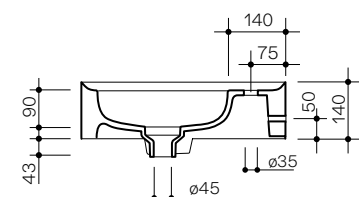

Cameo

50 × 40 h14

Lavabo in ceramica da appoggio e sospeso con troppopieno nascosto, quattro lati smaltati. Piletta esclusa.
Countertop and wall-hung ceramic washbasin with hidden overflow, four enamelled sides. Drain not included.

Installazione Installation		Appoggio Countertop
		Sospeso fori pretracciati Wall-hung pre-marked holes
Troppo pieno Overflow		Troppopieno nascosto With hidden overflow
Piletta Drain		Up & Down ø 8 cm
Smaltatura Enamelled		4 Lati 4 Sides
Dimensioni Dimensions		50 × 40 × 14h cm
Peso Weight		14,00 kg
Capienza vasca Tank capacity		4,50 Lt
Fissaggi Hardware		Inclusi Included
Pallet		100 x 120 x h160 → 18 pz. 100 x 120 x h220 → 24 pz.

Lavabo / Washbasin ↓

		BIANCO GLOSSY GLOSSY WHITE	COLORI OPACHI MATT COLORS	COLORI LUCIDI GLOSSY COLORS
CML02[ ]A		Senza Foro No Tap Hole	480	720
CML02[ ]/1A		1 Monoforo 1 Tap Hole	500	740

PQ[CL]TQU[ ]A

Obbligatoria
Compulsory

Piletta UP&DOWN in acciaio cromato con tappo in ceramica quadrato ø 8 cm.

Finiture disponibili
Available finishes
→ pag 279

Chromed steel
UP&DOWN drain with
square ceramic plug
ø 8 cm.

100   **120**   **120**

Accessori / Accessories ↓

SI5STO[CL]A

Sifone TONDO per lavabo in acciaio.

125

Steel ROUND siphon for washbasin.

Finiture disponibili
Available finishes
→ pag 280