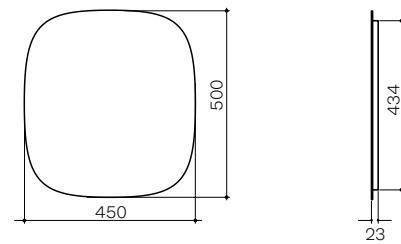

Specchio / Mirror ↓

SESP02/F	Specchio Seed 70x50 a filo lucido. <i>Seed Mirror 70x50 with transparent beveled edge.</i>	425