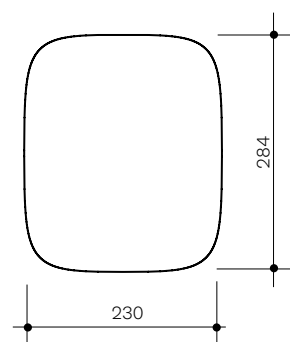

Acquerello

Tavolozza copripiletta

Tavolozza drain-cover

Dimensioni
Dimensions 28 x 23 cm

Peso
Weight 1,80 kg

BIANCO GLOSSY
GLOSSY WHITE

90

COLORI OPACHI
MATT COLORS