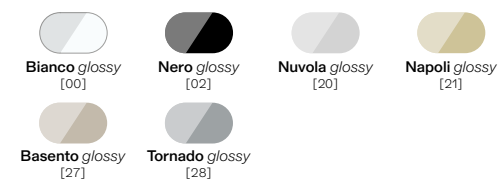

Colori opachi / *Matt colors*

Colori lucidi / *Glossy colors*

IL

13

design by
Prospero Rasulo

La poetica della
bellezza essenziale,
della concretezza

Poetics of essential
beauty, poetics of
concreteness

IL