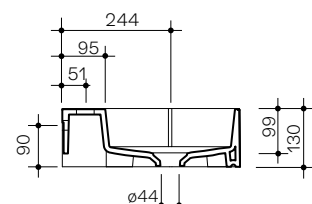

Occhio

50 × 40 h13

Lavabo in ceramica da appoggio e sospeso senza troppopieno. Piletta esclusa.
Countertop and wall-hung ceramic washbasin without overflow. Drain not included.

Installazione <i>Installation</i>		Appoggio Countertop
		Sospeso Wall-hung
Troppo pieno <i>Overflow</i>		Senza troppopieno Without overflow
Piletta <i>Drain</i>		Scarico libero ø 7,2 cm Free flow ø 7,2 cm

Dimensioni <i>Dimensions</i>		50 × 40 × 13h cm
Peso <i>Weight</i>		12,40 kg
Capienza vasca <i>Tank capacity</i>		8,00 Lt
Fissaggi <i>Hardware</i>		Inclusi Included
Pallet		100 x 120 x h160 → 18 pz. 100 x 120 x h220 → 24 pz.

Lavabo / Washbasin ↓

		BIANCO GLOSSY GLOSSY WHITE	COLORI OPACHI MATT COLORS	COLORI LUCIDI GLOSSY COLORS
OCL04[JA		Senza Foro No Tap Hole	490	740
OCL04[J/1A		1 Monoforo 1 Tap Hole	510	760

PM[CL]TCU[JA
Raccomandata
Recommended

Piletta SCARICO LIBERO o UP & DOWN in acciaio cromato con tappo in ceramica ø 7,2 cm.

Finiture disponibili
Available finishes
→ pag 278

Chromed steel FREE FLOW and UP & DOWN drain with ceramic plug ø 7,2cm

Accessori / Accessories ↓

SI5STO[CL]A

Sifone TONDO per lavabo in acciaio.

125

Steel ROUND siphon for washbasin.

Finiture disponibili
Available finishes
→ pag 280