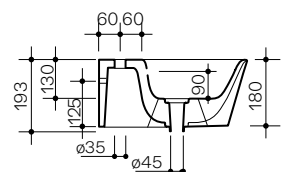

Installazione <i>Installation</i>		Appoggio <i>Countertop</i>
		Sospeso <i>Wall-hung</i>
Troppo pieno <i>Overflow</i>		Con troppopieno <i>With overflow</i>
Piletta <i>Drain</i>		Up & down ø 7,2 cm
Smaltatura <i>Enamelled</i>		4 Lati <i>4 Sides</i>
Dimensioni <i>Dimensions</i>		55 × 42 × 18h cm
Peso <i>Weight</i>		15,90 kg
Capienza vasca <i>Tank capacity</i>		8,00 Lt
Fissaggi <i>Hardware</i>		Inclusi <i>Included</i>
Pallet		100 x 120 x h160 → 27 pz. 100 x 120 x h220 → 40 pz.