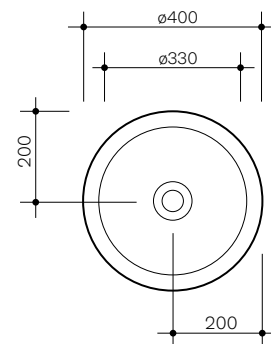

Track

ø40 h14 tondo

Lavabo in ceramica da appoggio senza troppopieno.
Piletta esclusa.
Countertop ceramic washbasin without overflow.
Drain not included.

Installazione <i>Installation</i>		Appoggio <i>Countertop</i>
Troppo pieno <i>Overflow</i>		Senza troppopieno <i>Without overflow</i>
Piletta <i>Drain</i>		Scarico libero ø 7,2 cm <i>Free flow ø 7,2 cm</i>

Dimensioni <i>Dimensions</i>		ø40 x 14h cm
Peso <i>Weight</i>		11,10 kg
Capienza vasca <i>Tank capacity</i>		10,00 Lt
Pallet		100 x 120 x h160 → 30 pz. 100 x 120 x h220 → 40 pz.

Lavabo / Washbasin ↓

TKL04[JA		Senza Foro <i>No Tap Hole</i>		420		625		625

PM[CL]TCU[JA		Piletta SCARICO LIBERO o UP & DOWN in acciaio cromato con tappo in ceramica ø 7,2 cm.	80	90	90

Finiture disponibili
Available finishes
→ pag 278

*Chromed steel FREE
FLOW and UP & DOWN
drain with ceramic plug
ø 7,2cm*

Accessori / Accessories ↓

SI5STO[CL]JA		Sifone TONDO per lavabo in acciaio.	125

Finiture disponibili
Available finishes
→ pag 280

*Steel ROUND siphon
for washbasin.*