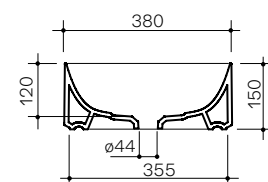

Acquerello

60 × 38 h15

Lavabo in ceramica da appoggio senza troppopieno.
Piletta esclusa.
Countertop ceramic washbasin without overflow.
Drain not included.

Installazione <i>Installation</i>		Appoggio <i>Countertop</i>
Troppo pieno <i>Overflow</i>		Senza troppopieno <i>Without overflow</i>
Piletta <i>Drain</i>		Scarico libero ø 7,2 cm <i>Free flow ø 7,2 cm</i>
Pilette speciali <i>Special drains</i>		→ pag 277

Smaltatura <i>Enamelled</i>		4 Lati <i>4 Sides</i>
Dimensioni <i>Dimensions</i>		60 × 38 × 15h cm
Peso <i>Weight</i>		14,4 kg
Capienza vasca <i>Tank capacity</i>		14,0 Lt
Pallet		100 x 120 x h160 → 18 pz. 100 x 120 x h220 → 24 pz.

Lavabo / Washbasin ↓

AQL02[ ]A		Senza Foro <i>No Tap Hole</i>		475		710		710

BIANCO GLOSSY
GLOSSY WHITE

COLORI OPACHI
MATT COLORS

COLORI LUCIDI
GLOSSY COLORS

PM[CL]TMU[CL]		Piletta SCARICO LIBERO o UP & DOWN in acciaio con tappo metallo cromo ø 6,4 cm.	60

Finiture disponibili
Available finishes
→ pag 278

*Chromed steel FREE FLOW
and UP & DOWN drain with
chromed plug ø 6,4cm*

Accessori / Accessories ↓

SI5STO[CL]A		Sifone TONDO per lavabo in acciaio.	125

Finiture disponibili
Available finishes
→ pag 280

*Steel ROUND siphon
for washbasin.*