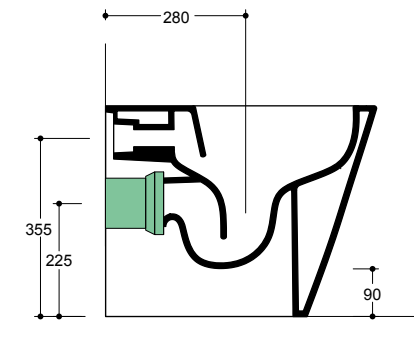

KST04 € 34

KST05 € 34

KST06 € 22

SP01 € 18

SP02 € 12

Copri wc Seat covers

				
Codice / Code ↓		180	310	310
Sedile/Seat EASY REMOVE 	CW3SE[JA CAMEO Sedile soft-close in resina termoindurente per collezione CAMEO. <i>Soft-close seat in thermosetting resin for CAMEO collection.</i>  3,00 kg			
Sedile/Seat EASY REMOVE 	CW2SE[JA SEED Sedile soft-close in resina termoindurente per collezione SEED. <i>Soft-close seat in thermosetting resin for SEED collection.</i>  3,00 kg	170	290	290
Sedile/Seat EASY REMOVE 	CW1SE[JA IL Sedile soft-close in resina termoindurente per collezione IL. <i>Soft-close seat in thermosetting resin for IL collection.</i>  3,00 kg	165	285	285
Sedile slim/Seat slim EASY REMOVE 	CW4SE[JA IL Sedile soft-close in resina termoindurente per collezione IL. <i>Soft-close seat in thermosetting resin for IL collection.</i>  3,00 kg	150	270	270