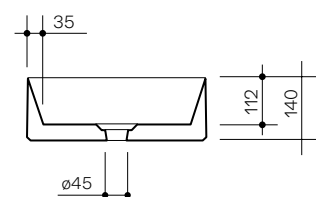

Track

ø40 h14 tondo

Lavabo in ceramica da appoggio senza troppopieno.
Piletta esclusa.
Countertop ceramic washbasin without overflow.
Drain not included.

Installazione <i>Installation</i>		Appoggio <i>Countertop</i>
Troppo pieno <i>Overflow</i>		Senza troppopieno <i>Without overflow</i>
Piletta <i>Drain</i>		Scarico libero ø 7,2 cm <i>Free flow ø 7,2 cm</i>

Dimensioni <i>Dimensions</i>		ø40 x 14h cm
Peso <i>Weight</i>		11,10 kg
Capienza vasca <i>Tank capacity</i>		10,00 Lt
Pallet		100 x 120 x h160 → 30 pz. 100 x 120 x h220 → 40 pz.

Lavabo / Washbasin ↓

TKL04[JA		Senza Foro <i>No Tap Hole</i>		420		625		625

PM[CL]TCU[JA		Piletta SCARICO LIBERO o UP & DOWN in acciaio cromato con tappo in ceramica ø 7,2 cm.	80	90	90

Finiture disponibili
Available finishes
→ pag 278

*Chromed steel FREE
FLOW and UP & DOWN
drain with ceramic plug
ø 7,2cm*

Accessori / Accessories ↓

SI5STO[CL]JA		Sifone TONDO per lavabo in acciaio.	125

Finiture disponibili
Available finishes
→ pag 280

*Steel ROUND siphon
for washbasin.*