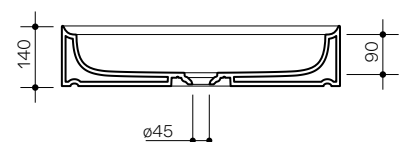

Cameo

75 × 40 h14 tutta vasca

Lavabo in ceramica da appoggio senza troppopieno, quattro lati smaltati. Piletta esclusa.
Countertop ceramic washbasin without overflow, four enamelled sides. Drain not included.

Installazione <i>Installation</i>		Appoggio Countertop
Troppo pieno <i>Overflow</i>		Senza troppopieno Without overflow
Piletta <i>Drain</i>		Scarico libero ø 8 cm Free flow ø 8 cm

Smaltatura <i>Enamelled</i>		4 Lati 4 Sides

Dimensioni <i>Dimensions</i>		75 × 40 × 14h cm

Peso <i>Weight</i>		18,5 kg

Capienza vasca <i>Tank capacity</i>		15,50 Lt

Pallet		100 x 120 x h160 → 13 pz. 100 x 120 x h220 → 19 pz.

BIANCO GLOSSY GLOSSY WHITE	COLORI OPACHI MATT COLORS	COLORI LUCIDI GLOSSY COLORS

Lavabo / Washbasin ↓

CML03[JA		Senza Foro No Tap Hole	565	850	850

PQ[CL]TQF[JA		Piletta SCARICO LIBERO in acciaio cromato con tappo in ceramica quadrato ø 8 cm.	90	110	110

Obbligatoria
Compulsory

Finiture disponibili
Available finishes
→ pag 279

Chromed steel FREE FLOW drain with square ceramic plug ø 8 cm.

Accessori / Accessories ↓

SI5STO[CL]JA		Sifone TONDO per lavabo in acciaio.	125

Finiture disponibili
Available finishes
→ pag 280

Steel ROUND siphon for washbasin.