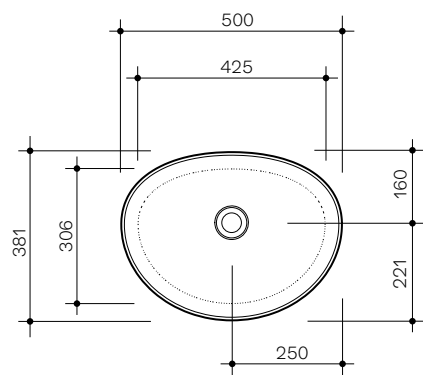

Drop

50 × 38 h12

Lavabo in ceramica da appoggio senza troppopieno.
Piletta esclusa.
Countertop ceramic washbasin without overflow.
Drain not included.

Installazione <i>Installation</i>		Appoggio Countertop
Troppo pieno <i>Overflow</i>		Senza troppopieno Without overflow
Piletta <i>Drain</i>		Scarico libero ø 7,2 cm Free flow ø 7,2 cm
Pilette speciali <i>Special drains</i>		→ pag 277