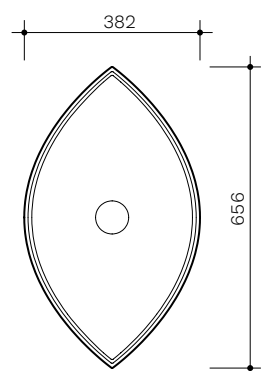

Occhio

65 × 38 h12

Lavabo in ceramica da appoggio senza troppopieno.
Piletta esclusa.
Countertop ceramic washbasin without overflow.
Drain not included.

Installazione <i>Installation</i>		Appoggio Countertop
Troppo pieno <i>Overflow</i>		Senza troppopieno Without overflow
Piletta <i>Drain</i>		Scarico libero ø 7,2 cm Free flow ø 7,2 cm
Pilette speciali <i>Special drains</i>		→ pag 277

Dimensioni <i>Dimensions</i>		65 x 38 x 12h cm
Peso <i>Weight</i>		9,40 kg
Capienza vasca <i>Tank capacity</i>		12,00 Lt
Pallet		100 x 120 x h160 → 18 pz. 100 x 120 x h220 → 24 pz.

Lavabo / Washbasin ↓

OCL03[JA]		Senza Foro No Tap Hole		575		860		860

PM[CL]TCU[JA]		Piletta SCARICO LIBERO o UP & DOWN in acciaio cromato con tappo in ceramica ø 7,2 cm.	80	90	90

Finiture disponibili
Available finishes
→ pag 278

Chromed steel **FREE FLOW** and **UP & DOWN** drain with ceramic plug ø 7,2cm

Accessori / Accessories ↓

PM[CL]TMU[CL]		Piletta SCARICO LIBERO o UP & DOWN in acciaio con tappo metallo cromo ø 6,4 cm.	60

Finiture disponibili
Available finishes
→ pag 278

Chromed steel **FREE FLOW** and **UP & DOWN** drain with chromed plug ø 6,4cm

SI5STO[CL]JA		Sifone TONDO per lavabo in acciaio.	125

Finiture disponibili
Available finishes
→ pag 280

Steel **ROUND** siphon for washbasin.