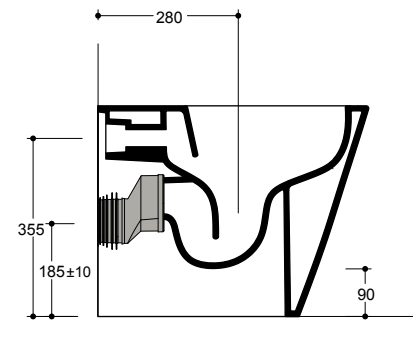

KST04 € 34

KST05 € 34

KST06 € 22

SP01 € 18

SP02 € 12

Copri wc Seat covers

				
Codice / Code ↓		180	310	310
Sedile/Seat EASY REMOVE 	CW3SE[JA CAMEO Sedile soft-close in resina termoindurente per collezione CAMEO. <i>Soft-close seat in thermosetting resin for CAMEO collection.</i>  3,00 kg			
Sedile/Seat EASY REMOVE 	CW2SE[JA SEED Sedile soft-close in resina termoindurente per collezione SEED. <i>Soft-close seat in thermosetting resin for SEED collection.</i>  3,00 kg	170	290	290
Sedile/Seat EASY REMOVE 	CW1SE[JA IL Sedile soft-close in resina termoindurente per collezione IL. <i>Soft-close seat in thermosetting resin for IL collection.</i>  3,00 kg	165	285	285
Sedile slim/Seat slim EASY REMOVE 	CW4SE[JA IL Sedile soft-close in resina termoindurente per collezione IL. <i>Soft-close seat in thermosetting resin for IL collection.</i>  3,00 kg	150	270	270