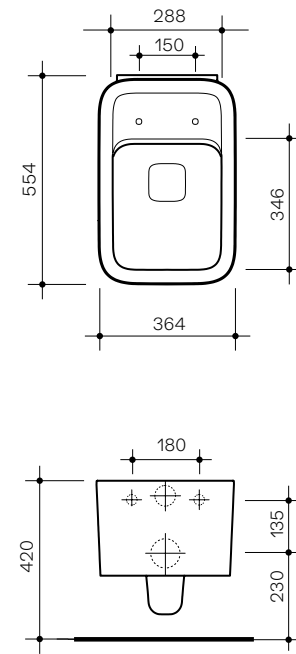

Cameo

WC Sospeso Rimless

Wc sospeso rimless in ceramica con fissaggi inclusi.
Sedile escluso.
*Rimless wall-hung ceramic wc with hardware included.
Without seat.*

Installazione <i>Installation</i>		Sospeso <i>Wall-hung</i>
Dimensioni <i>Dimensions</i>		55 x 36 x 25h cm
Peso <i>Weight</i>		27,50 kg
Scarico <i>Drainage</i>		4,50 Lt
Fissaggi <i>Hardware</i>		Inclusi <i>Included</i>
Pallet		100 x 120 x h160 → 15 pz. 100 x 120 x h220 → 25 pz.

Codice / Code ↓				
		BIANCO GLOSSY GLOSSY WHITE	COLORI OPACHI MATT COLORS	COLORI LUCIDI GLOSSY COLORS
CMW02[JA	WC Sospeso <i>Wall-hung WC</i>	535	800	800

CW3SE[JA	Sedile soft-close in resina termoindurente. <i>Soft-close seat in thermosetting resin.</i>	180	310	310
Sedile <i>Seat</i> EASY REMOVE				

Accessori / Accessories ↓

PT1SA	Protezione insonorizzante per sanitari sospesi. <i>Sound insulating for wall-mounted sanitary ware.</i>	15
Protezione <i>Protection</i>		

ST1SA	Staffe a "L" per sanitari sospesi. <i>"L" shaped brackets for wall-hung sanitary.</i>	45
Staffe <i>Brackets</i>