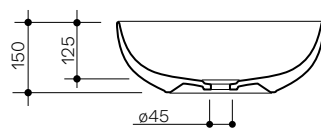

Dimensioni <i>Dimensions</i>		ø45 x 15h cm
Peso <i>Weight</i>		8,00 kg
Capienza vasca <i>Tank capacity</i>		12,00 Lt
Pallet		100 x 120 x h160 → 27 pz. 100 x 120 x h220 → 36 pz.

Lavabo / Washbasin ↓

POL02[JA		Senza Foro <i>No Tap Hole</i>		315		470		470
------------------	--	----------------------------------	--	------------	--	------------	--	------------