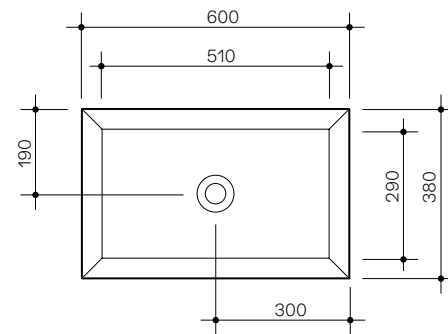

Track

60 × 38 h12

Lavabo in ceramica da appoggio senza troppopieno e quattro lati smaltati. Piletta esclusa.
Countertop ceramic washbasin without overflow and four enamelled sides. Drain not included.

Installazione <i>Installation</i>		Appoggio <i>Countertop</i>
Troppo pieno <i>Overflow</i>		Senza troppopieno <i>Without overflow</i>
Piletta <i>Drain</i>		Scarico libero ø 7,2 cm <i>Free flow ø 7,2 cm</i>
Smaltatura <i>Enamelled</i>		4 Lati <i>4 Sides</i>
Dimensioni <i>Dimensions</i>		60 × 38 × 12h cm
Peso <i>Weight</i>		11,50 kg
Capienza vasca <i>Tank capacity</i>		12,50 Lt
Pallet		100 x 120 x h160 → 18 pz. 100 x 120 x h220 → 24 pz.