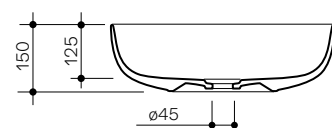

Pod

50 × 45 h15

Lavabo in ceramica da appoggio senza troppopieno.
Piletta esclusa.
Countertop ceramic washbasin without overflow.
Drain not included.

Installazione <i>Installation</i>		Appoggio Countertop
Troppo pieno <i>Overflow</i>		Senza troppopieno Without overflow
Piletta <i>Drain</i>		Scarico libero ø 7,2 cm Free flow ø 7,2 cm