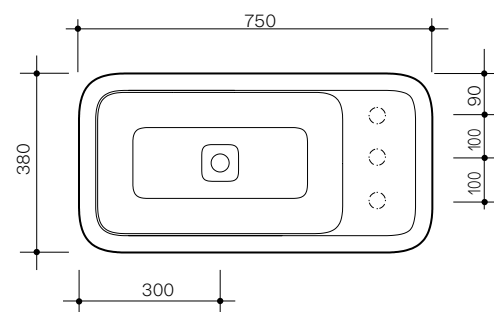

Cameo

75 × 38 h4

Lavabo in ceramica da incasso senza troppopieno e lato inferiore smaltato. Piletta esclusa.
Fitted ceramic washbasin without overflow and enamelled bottom. Drain not included.

Installazione <i>Installation</i>		Incasso <i>Fitted</i>
Tropo pieno <i>Overflow</i>		Senza troppopieno <i>Without overflow</i>
Piletta <i>Drain</i>		Scarico libero $\varnothing$ 8 cm <i>Free flow $\varnothing$ 8 cm</i>

Smaltatura <i>Enamelled</i>		Lato inferiore <i>Bottom</i>

Dimensioni <i>Dimensions</i>		75 × 38 × 4h cm

Peso <i>Weight</i>		12,00 kg

Capienza vasca <i>Tank capacity</i>		14,5 Lt

Pallet		100 x 120 x h160 → 18 pz. 100 x 120 x h220 → 24 pz.

Lavabo / Washbasin ↓

			BIANCO GLOSSY GLOSSY WHITE	COLORI OPACHI MATT COLORS	COLORI LUCIDI GLOSSY COLORS
CML10[JA		Senza Foro <i>No Tap Hole</i>	660	990	990
CML10[J/1A		1 Monoforo <i>1 Tap Hole</i>	680	1010	1010
CML10[J/3A		3 Fori <i>3 Tap Holes</i>	680	1010	1010

PQ[CL]TQF[JA

Obbligatoria
Compulsory

Piletta SCARICO LIBERO in acciaio cromato con tappo in ceramica quadrato $\varnothing$ 8 cm.

90	110	110

Finiture disponibili
Available finishes
→ pag 279

Chromed steel **FREE FLOW** drain with square ceramic plug $\varnothing$ 8 cm.

Accessori / Accessories ↓

SI5STO[CL]JA

Sifone TONDO per lavabo in acciaio.

125

Steel **ROUND** siphon for washbasin.

Finiture disponibili
Available finishes
→ pag 280