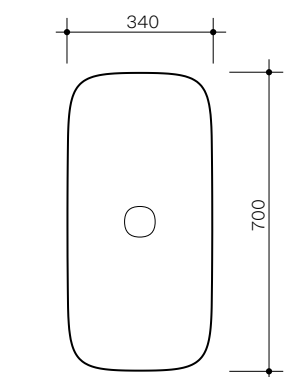

Alveo

70 × 34 h4

Lavabo in ceramica da incasso senza troppopieno e lato inferiore smaltato. Piletta esclusa.
Fitted ceramic washbasin without overflow and enamelled bottom. Drain not included.

Installazione <i>Installation</i>		Incasso <i>Fitted</i>
Troppo pieno <i>Overflow</i>		Senza troppopieno <i>Without overflow</i>
Piletta <i>Drain</i>		Scarico libero ø 7,2 cm <i>Free flow ø 7,2 cm</i>
Pilette speciali <i>Special drains</i>		→ pag 277
Smaltatura <i>Enamelled</i>		Lato inferiore <i>Bottom</i>
Smaltatura <i>Enamelled</i>		4 Lati <i>4 Sides</i>
Dimensioni <i>Dimensions</i>		70 × 34 × 4h cm
Peso <i>Weight</i>		12,40 kg
Capienza vasca <i>Tank capacity</i>		12,00 Lt
Pallet		100 x 120 x h160 → 18 pz. 100 x 120 x h220 → 24 pz.