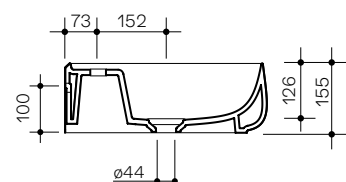

Dimensioni Dimensions		60 × 45 15h cm
Peso Weight		15,50 kg
Capienza vasca Tank capacity		12,00 Lt
Fissaggi Hardware		Inclusi Included
Pallet		100 x 120 x h160 → 18 pz. 100 x 120 x h220 → 24 pz.

Lavabo / Washbasin ↓		BIANCO GLOSSY GLOSSY WHITE	COLORI OPACHI MATT COLORS	COLORI LUCIDI GLOSSY COLORS	
SEL12[JA		Senza Foro No Tap Hole	485	730	730
SEL12[J/1A		1 Monoforo 1 Tap Hole	500	745	745
SEL12[J/3A		3 Fori 3 Tap Holes	500	745	745