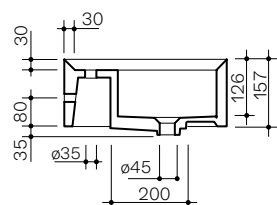

Cut

60 × 45 h16

Lavabo in ceramica da appoggio e sospeso con troppopieno nascosto, quattro lati smaltati. . Piletta esclusa. *Countertop and wall-hung ceramic washbasin with hidden overflow, four enamelled sides. Drain not included.*

Installazione <i>Installation</i>		Appoggio <i>Countertop</i>
		Sospeso fori pretracciati <i>Wall-hung pre-marked holes</i>
Troppo pieno <i>Overflow</i>		Troppopieno nascosto <i>With hidden overflow</i>
Piletta <i>Drain</i>		Up & Down ø 7,2 cm
Smaltatura <i>Enamelled</i>		4 Lati <i>4 Sides</i>
Dimensioni <i>Dimensions</i>		60 × 45 × 16h cm
Peso <i>Weight</i>		21,00 kg
Capienza vasca <i>Tank capacity</i>		9,00 Lt
Fissaggi <i>Hardware</i>		Inclusi <i>Included</i>
Pallet		100 x 120 x h160 → 18 pz. 100 x 120 x h220 → 24 pz.

BIANCO GLOSSY <i>GLOSSY WHITE</i>	COLORI OPACHI <i>MATT COLORS</i>	COLORI LUCIDI <i>GLOSSY COLORS</i>

Lavabo / Washbasin ↓

CTL04[ ]JA		Senza Foro <i>No Tap Hole</i>	625	950	950
CTL04[ ]/1A		1 Monoforo <i>1 Tap Hole</i>	645	965	965

PM[CL]TCU[ ]JA		Piletta SCARICO LIBERO o UP & DOWN in acciaio cromato con tappo in ceramica ø 7,2 cm.	80	90	90

Raccomandata
Recommended

Finiture disponibili
Available finishes
→ pag 278

Chromed steel **FREE FLOW** and **UP & DOWN** drain with ceramic plug ø 7,2cm

Accessori / Accessories ↓

SI5STO[CL]JA		Sifone TONDO per lavabo in acciaio.	125

Finiture disponibili
Available finishes
→ pag 280

Steel **ROUND** siphon for washbasin.