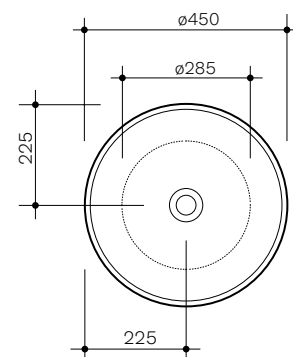

Fonte

Ø45 h13

Lavabo in ceramica da appoggio senza troppopieno.
Piletta esclusa.
Countertop ceramic washbasin without overflow.
Drain not included.

Installazione <i>Installation</i>		Appoggio Countertop
Troppo pieno <i>Overflow</i>		Senza troppopieno Without overflow
Piletta <i>Drain</i>		Scarico libero ø 7,2 cm Free flow ø 7,2 cm
Pilette speciali <i>Special drains</i>		→ pag 277