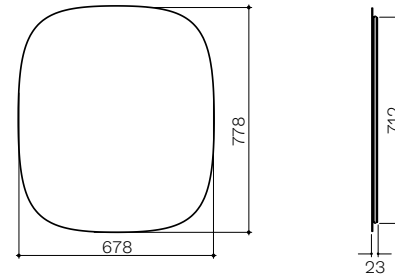

Specchio / Mirror ↓

SESP04/FL	Specchio Seed 100x50 a filo lucido retroilluminato. <i>Seed backlit Mirror 100x50 with transparent beveled edge.</i>	775