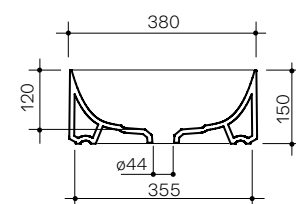

Acquerello

43 × 38 h15

Lavabo in ceramica da appoggio senza troppopieno.
Piletta esclusa.
Countertop ceramic washbasin without overflow.
Drain not included.

Installazione <i>Installation</i>		Appoggio <i>Countertop</i>
Troppo pieno <i>Overflow</i>		Senza troppopieno <i>Without overflow</i>
Piletta <i>Drain</i>		Scarico libero ø 7,2 cm <i>Free flow ø 7,2 cm</i>
Pilette speciali <i>Special drains</i>		→ pag 277

Smaltatura <i>Enamelled</i>		4 Lati <i>4 Sides</i>
Dimensioni <i>Dimensions</i>		70 × 34 × 4h cm
Peso <i>Weight</i>		9,70 kg
Capienza vasca <i>Tank capacity</i>		11,00 Lt
Pallet		100 x 120 x h160 → 27 pz. 100 x 120 x h220 → 36 pz.

Lavabo / Washbasin ↓

AQL01 [JA]		Senza Foro <i>No Tap Hole</i>		420		630		630

PM[CL]TMU[CL]		Piletta SCARICO LIBERO o UP & DOWN in acciaio con tappo metallo cromo ø 6,4 cm. <i>Chromed steel FREE FLOW and UP & DOWN drain with chromed plug ø 6,4cm</i>	60

Finiture disponibili
Available finishes
→ pag 278

Accessori / Accessories ↓

SI5STO[CL]JA		Sifone TONDO per lavabo in acciaio. <i>Steel ROUND siphon for washbasin.</i>	125

Finiture disponibili
Available finishes
→ pag 280