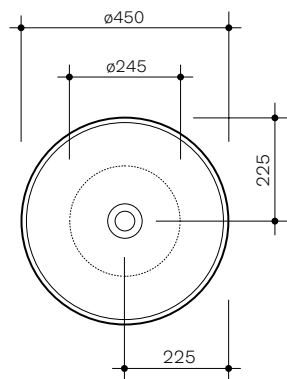

Pod

Ø45 h15

Lavabo in ceramica da appoggio senza troppopieno.
Piletta esclusa.
Countertop ceramic washbasin without overflow.
Drain not included.

Installazione <i>Installation</i>		Appoggio <i>Countertop</i>
Troppo pieno <i>Overflow</i>		Senza troppopieno <i>Without overflow</i>
Piletta <i>Drain</i>		Scarico libero ø 7,2 cm <i>Free flow ø 7,2 cm</i>

Dimensioni <i>Dimensions</i>		ø45 x 15h cm
Peso <i>Weight</i>		8,00 kg
Capienza vasca <i>Tank capacity</i>		12,00 Lt
Pallet		100 x 120 x h160 → 27 pz. 100 x 120 x h220 → 36 pz.

Lavabo / Washbasin ↓

POL02[JA		Senza Foro <i>No Tap Hole</i>		315		470		470

PM[CL]TCU[JA		Piletta SCARICO LIBERO o UP & DOWN in acciaio cromato con tappo in ceramica ø 7,2 cm.	80	90	90

Raccomandata
Recommended

Finiture disponibili
Available finishes
→ pag 278

Chromed steel **FREE FLOW** and **UP & DOWN** drain with ceramic plug ø 7,2cm

Accessori / Accessories ↓

SI5STO[CL]JA		Sifone TONDO per lavabo in acciaio.	125

Finiture disponibili
Available finishes
→ pag 280

Steel **ROUND** siphon for washbasin.