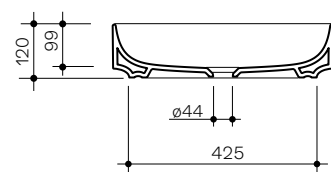

Drop

50 × 38 h12

Lavabo in ceramica da appoggio senza troppopieno.
Piletta esclusa.
Countertop ceramic washbasin without overflow.
Drain not included.

Installazione <i>Installation</i>		Appoggio Countertop
Troppo pieno <i>Overflow</i>		Senza troppopieno Without overflow
Piletta <i>Drain</i>		Scarico libero ø 7,2 cm Free flow ø 7,2 cm
Pilette speciali <i>Special drains</i>		→ pag 277