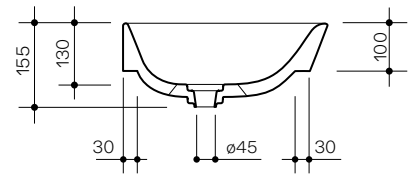

Soul

Ø42 h4

Lavabo in ceramica da incasso senza troppopieno e lato inferiore smaltato. Piletta esclusa.
Fitted ceramic washbasin without overflow and enamelled bottom. Drain not included.

Installazione <i>Installation</i>		Incasso <i>Fitted</i>
Troppo pieno <i>Overflow</i>		Senza troppopieno <i>Without overflow</i>
Piletta <i>Drain</i>		Scarico libero ø 7,2 cm <i>Free flow ø 7,2 cm</i>
Smaltatura <i>Enamelled</i>		Lato inferiore <i>Bottom</i>
Dimensioni <i>Dimensions</i>		ø42 x 4h cm
Peso <i>Weight</i>		5,50 kg
Capienza vasca <i>Tank capacity</i>		10,00 Lt
Pallet		100 x 120 x h160 → 36 pz. 100 x 120 x h220 → 52 pz.

Lavabo / Washbasin ↓

SOL03[JA		Senza Foro <i>No Tap Hole</i>		365		540		540

PM[CL]TCU[JA		Piletta SCARICO LIBERO o UP & DOWN in acciaio cromato con tappo in ceramica ø 7,2 cm.	80	90	90

Finiture disponibili
Available finishes
→ pag 278

Chromed steel FREE FLOW and UP & DOWN drain with ceramic plug ø 7,2cm

Accessori / Accessories ↓

SI5STO[CL]JA		Sifone TONDO per lavabo in acciaio.	125

Finiture disponibili
Available finishes
→ pag 280

Steel ROUND siphon for washbasin.