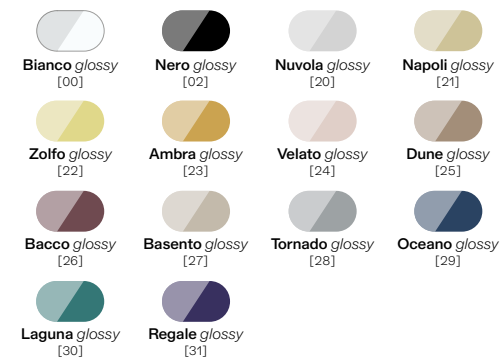

Colori lucidi / Glossy colors