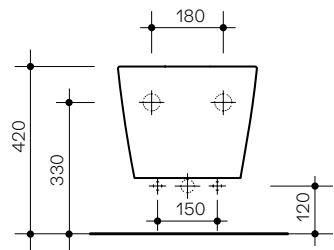

Installazione <i>Installation</i>		Sospeso <i>Wall-hung</i>
Troppo pieno <i>Overflow</i>		Con troppopieno <i>With overflow</i>
Piletta <i>Drain</i>		Up & Down ø 6,4 cm

Dimensioni <i>Dimensions</i>		35 x 54 x 28h cm
Peso <i>Weight</i>		24,50 kg
Capienza vasca <i>Tank capacity</i>		6,50 Lt
Fissaggi <i>Hardware</i>		Inclusi <i>Included</i>
Pallet		100 x 120 x h160 → 15 pz. 100 x 120 x h220 → 25 pz.