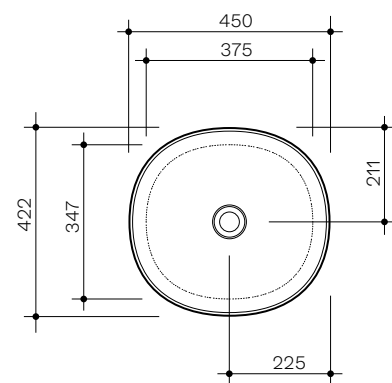

Drop

45 × 42 h12

Lavabo in ceramica da appoggio senza troppopieno.
Piletta esclusa.
Countertop ceramic washbasin without overflow.
Drain not included.

Installazione <i>Installation</i>		Appoggio Countertop
Troppo pieno <i>Overflow</i>		Senza troppopieno Without overflow
Piletta <i>Drain</i>		Scarico libero ø 7,2 cm Free flow ø 7,2 cm
Pilette speciali <i>Special drains</i>		→ pag 277