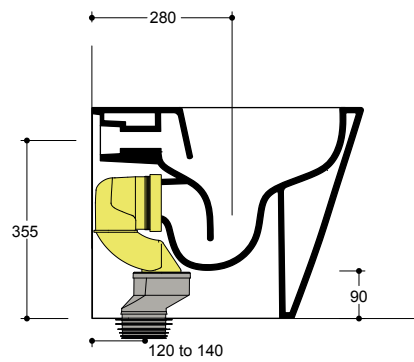

KST04 € 34

KST05 € 34

KST06 € 22

SP01 € 18

SP02 € 12

Copri wc Seat covers

				
Codice / Code ↓		180	310	310
Sedile/Seat EASY REMOVE 	CW3SE[JA CAMEO Sedile soft-close in resina termoindurente per collezione CAMEO. <i>Soft-close seat in thermosetting resin for CAMEO collection.</i>  3,00 kg			
Sedile/Seat EASY REMOVE 	CW2SE[JA SEED Sedile soft-close in resina termoindurente per collezione SEED. <i>Soft-close seat in thermosetting resin for SEED collection.</i>  3,00 kg	170	290	290
Sedile/Seat EASY REMOVE 	CW1SE[JA IL Sedile soft-close in resina termoindurente per collezione IL. <i>Soft-close seat in thermosetting resin for IL collection.</i>  3,00 kg	165	285	285
Sedile slim/Seat slim EASY REMOVE 	CW4SE[JA IL Sedile soft-close in resina termoindurente per collezione IL. <i>Soft-close seat in thermosetting resin for IL collection.</i>  3,00 kg	150	270	270