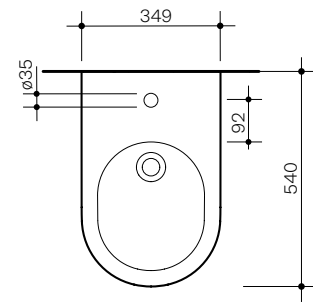

Installazione <i>Installation</i>		Sospeso <i>Wall-hung</i>
Troppo pieno <i>Overflow</i>		Con troppopieno <i>With overflow</i>
Piletta <i>Drain</i>		Up & Down ø 6,4 cm

Dimensioni <i>Dimensions</i>		35 x 54 x 28h cm
Peso <i>Weight</i>		24,50 kg
Capienza vasca <i>Tank capacity</i>		6,50 Lt
Fissaggi <i>Hardware</i>		Inclusi <i>Included</i>
Pallet		100 x 120 x h160 → 15 pz. 100 x 120 x h220 → 25 pz.