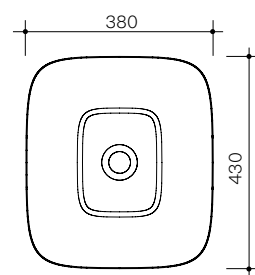

Acquerello

43 × 38 h15

Lavabo in ceramica da appoggio senza troppopieno.
Piletta esclusa.
Countertop ceramic washbasin without overflow.
Drain not included.

Installazione <i>Installation</i>		Appoggio <i>Countertop</i>
Troppo pieno <i>Overflow</i>		Senza troppopieno <i>Without overflow</i>
Piletta <i>Drain</i>		Scarico libero ø 7,2 cm <i>Free flow ø 7,2 cm</i>
Pilette speciali <i>Special drains</i>		→ pag 277

Smaltatura <i>Enamelled</i>		4 Lati <i>4 Sides</i>
Dimensioni <i>Dimensions</i>		70 × 34 × 4h cm
Peso <i>Weight</i>		9,70 kg
Capienza vasca <i>Tank capacity</i>		11,00 Lt
Pallet		100 x 120 x h160 → 27 pz. 100 x 120 x h220 → 36 pz.

Lavabo / Washbasin ↓

AQL01 [JA]		Senza Foro <i>No Tap Hole</i>		420		630		630

PM[CL]TMU[CL]		Piletta SCARICO LIBERO o UP & DOWN in acciaio con tappo metallo cromo ø 6,4 cm. <i>Chromed steel FREE FLOW and UP & DOWN drain with chromed plug ø 6,4cm</i>	60

Finiture disponibili
Available finishes
→ pag 278

Accessori / Accessories ↓

SI5STO[CL]JA		Sifone TONDO per lavabo in acciaio. <i>Steel ROUND siphon for washbasin.</i>	125

Finiture disponibili
Available finishes
→ pag 280