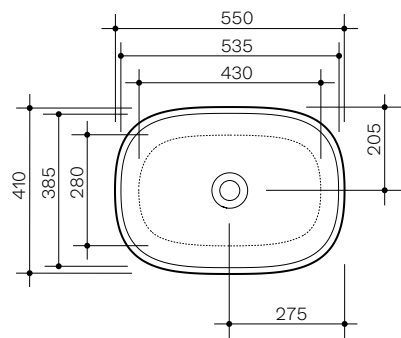

Seed

55 × 40 h24

Lavabo in ceramica da appoggio senza troppopieno.
Piletta esclusa.
Countertop ceramic washbasin without overflow.
Drain not included.

Installazione <i>Installation</i>		Appoggio Countertop
Troppo pieno <i>Overflow</i>		Senza troppopieno Without overflow
Piletta <i>Drain</i>		Scarico libero ø 7,2 cm Free flow ø 7,2 cm