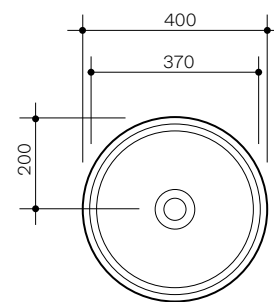

Trace

Ø40 h18

Lavabo in ceramica da appoggio senza troppopieno.
Piletta esclusa.
Countertop ceramic washbasin without overflow.
Drain not included.

Installazione <i>Installation</i>		Appoggio Countertop
Troppo pieno <i>Overflow</i>		Senza troppopieno Without overflow
Piletta <i>Drain</i>		Scarico libero ø 7,2 cm Free flow ø 7,2 cm