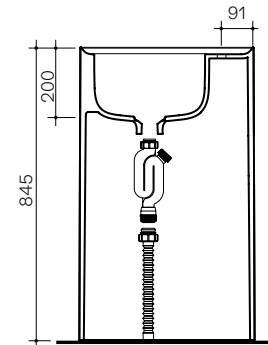

Cameo

Freestanding

Lavabo freestanding in ceramica con scarico a terra senza troppopieno, quattro lati smaltati. Piletta esclusa.
Freestanding ceramic washbasin with floor drainage without overflow, four enamelled sides. Drain not included.

Installazione <i>Installation</i>		Scarico a terra <i>Floor drainage</i>
Troppo pieno <i>Overflow</i>		Senza troppopieno <i>Without overflow</i>
Piletta <i>Drain</i>		Scarico libero $\varnothing$ 8 cm <i>Free flow $\varnothing$ 8 cm</i>
Smaltatura <i>Enamelled</i>		4 Lati <i>4 Sides</i>
Dimensioni <i>Dimensions</i>		40 x 50 x 90h cm
Peso <i>Weight</i>		40,00 kg
Capienza vasca <i>Tank capacity</i>		15,5 Lt
Pallet		100 x 120 x h160 → 4 pz. 100 x 120 x h220 → 6 pz.

Freestanding ↓

			BIANCO GLOSSY GLOSSY WHITE	COLORI OPACHI MATT COLORS	COLORI LUCIDI GLOSSY COLORS
CML12[JA		Senza Foro <i>No Tap Hole</i>	1910	2865	2865
CML12[J/1A		1 Monoforo <i>1 Tap Hole</i>	1930	2885	2885

PQ[CL]TQF[JA

Obbligatoria
Compulsory

Finiture disponibili
Available finishes
→ pag 279

90	110	110

Accessori / Accessories ↓

SI4FOCRA

KIT DI SCARICO a terra per freestanding compreso di sifone.

Floor DRAIN KIT for freestanding siphon included.

80