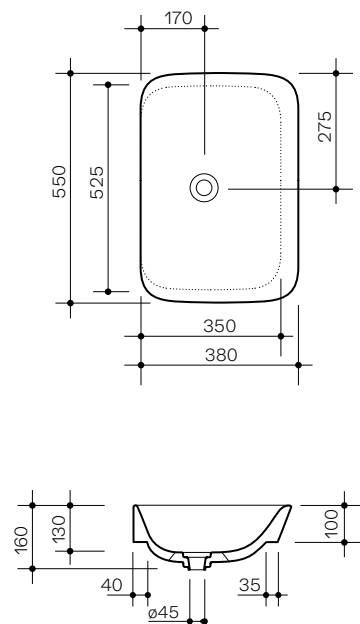

Soul

55 × 38 h10

Lavabo in ceramica da incasso senza troppopieno, quattro lati e lato inferiore smaltato. Piletta esclusa.
Fitted ceramic washbasin without overflow, four enamelled sides and bottom. Drain not included.

Installazione <i>Installation</i>		Incasso <i>Fitted</i>
Troppo pieno <i>Overflow</i>		Senza troppopieno <i>Without overflow</i>
Piletta <i>Drain</i>		Up & Down ø 7,2 cm
Smaltatura <i>Enamelled</i>		Lato inferiore <i>Bottom</i>
Smaltatura <i>Enamelled</i>		4 Lati <i>4 Sides</i>
Dimensioni <i>Dimensions</i>		55 × 38 × 18h cm
Peso <i>Weight</i>		10,90 kg
Capienza vasca <i>Tank capacity</i>		15,00 Lt
Pallet		100 x 120 x h160 → 27 pz. 100 x 120 x h220 → 40 pz.