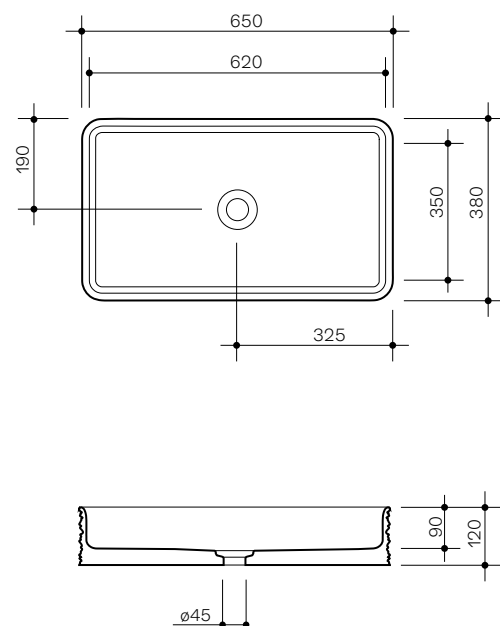

Installazione <i>Installation</i>		Appoggio <i>Countertop</i>
Troppo pieno <i>Overflow</i>		Senza troppopieno <i>Without overflow</i>
Piletta <i>Drain</i>		Scarico libero ø 7,2 cm <i>Free flow ø 7,2 cm</i>
Smaltatura <i>Enamelled</i>		4 Lati <i>4 Sides</i>
Dimensioni <i>Dimensions</i>		65 × 38 12h cm
Peso <i>Weight</i>		13,20 kg
Capienza vasca <i>Tank capacity</i>		17,00 Lt
Pallet		100 x 120 x h160 → 18 pz. 100 x 120 x h220 → 24 pz.