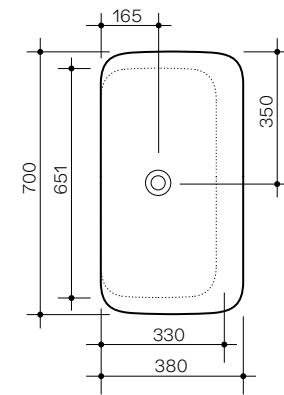

Smaltatura <i>Enamelled</i>		4 Lati <i>4 Sides</i>
Dimensioni <i>Dimensions</i>		55 × 38 × 18h cm
Peso <i>Weight</i>		16,50 kg
Capienza vasca <i>Tank capacity</i>		19,00 Lt
Pallet		100 x 120 x h160 → 18 pz. 100 x 120 x h220 → 27 pz.