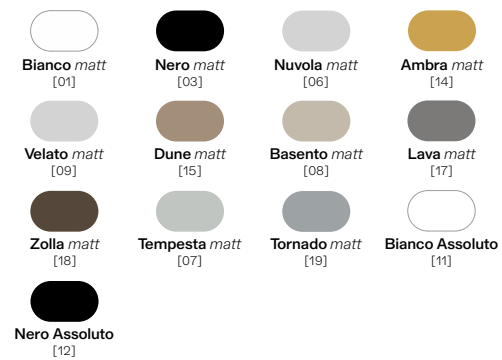

Colori opachi / *Matt colors*