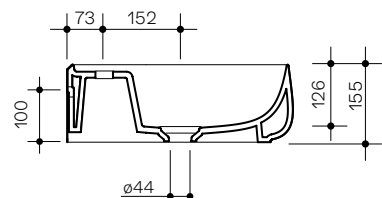

Seed

45 × 45 h15

Lavabo in ceramica da appoggio e sospeso senza troppopieno. Piletta esclusa.
Countertop and wall-hung ceramic washbasin without overflow. Drain not included.

Installazione Installation		Appoggio Countertop
		Sospeso fori pretracciati Wall-hung pre-marked holes
Troppo pieno Overflow		Senza troppopieno Without overflow
Piletta Drain		Scarico libero ø 7,2 cm Free flow ø 7,2 cm

Dimensioni Dimensions		45 × 45 15h cm
Peso Weight		12,00 kg
Capienza vasca Tank capacity		10,00 Lt
Fissaggi Hardware		Inclusi Included
Pallet		100 x 120 x h160 → 27 pz. 100 x 120 x h220 → 36 pz.

BIANCO GLOSSY GLOSSY WHITE	COLORI OPACHI MATT COLORS	COLORI LUCIDI GLOSSY COLORS

Lavabo / Washbasin ↓			BIANCO GLOSSY GLOSSY WHITE	COLORI OPACHI MATT COLORS	COLORI LUCIDI GLOSSY COLORS
SEL11[ ]A		Senza Foro No Tap Hole	430	645	645
SEL11[ ]/1A		1 Monoforo 1 Tap Hole	445	660	660
SEL11[ ]/3A		3 Fori 3 Tap Holes	445	660	660

PM[CL]TCU[ ]A		Piletta SCARICO LIBERO o UP & DOWN in acciaio cromato con tappo in ceramica ø 7,2 cm.	80	90	90

Finiture disponibili
Available finishes
→ pag 278

Chromed steel FREE
FLOW and UP & DOWN
drain with ceramic plug
ø 7,2cm

SI5STO[CL]A		Sifone TONDO per lavabo in acciaio.	125

Finiture disponibili
Available finishes
→ pag 280

Steel ROUND siphon
for washbasin.