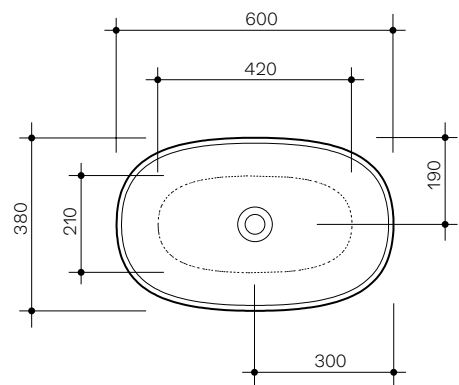

Pod

60 × 38 h15

Lavabo in ceramica da appoggio senza troppopieno.
Piletta esclusa.
Countertop ceramic washbasin without overflow.
Drain not included.

Installazione <i>Installation</i>		Appoggio <i>Countertop</i>
Troppo pieno <i>Overflow</i>		Senza troppopieno <i>Without overflow</i>
Piletta <i>Drain</i>		Scarico libero ø 7,2 cm <i>Free flow ø 7,2 cm</i>

Dimensioni <i>Dimensions</i>		60 × 38 × 15h cm
Peso <i>Weight</i>		10,00 kg
Capienza vasca <i>Tank capacity</i>		15,00 Lt
Pallet		100 x 120 x h160 → 18 pz. 100 x 120 x h220 → 24 pz.

BIANCO GLOSSY GLOSSY WHITE	COLORI OPACHI MATT COLORS	COLORI LUCIDI GLOSSY COLORS

Lavabo / Washbasin ↓

POL04[JA		Senza Foro <i>No Tap Hole</i>	335	500	500

PM[CL]TCU[JA		Piletta SCARICO LIBERO o UP & DOWN in acciaio cromato con tappo in ceramica ø 7,2 cm.	80	90	90

Raccomandata
Recommended

Finiture disponibili
Available finishes
→ pag 278

Chromed steel FREE FLOW and UP & DOWN drain with ceramic plug ø 7,2cm

Accessori / Accessories ↓

SI5STO[CL]JA		Sifone TONDO per lavabo in acciaio.	125

Finiture disponibili
Available finishes
→ pag 280

Steel ROUND siphon for washbasin.