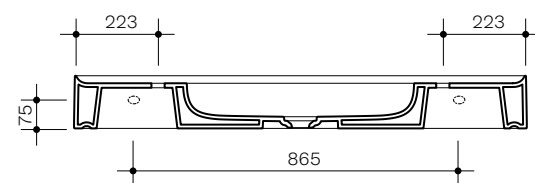

Cameo

120 × 40 h14

Lavabo in ceramica da appoggio e sospeso senza troppopieno. Piletta esclusa.
Countertop and wall-hung ceramic washbasin without overflow. Drain not included.

Installazione Installation		Appoggio Countertop
		Sospeso Wall-hung
Troppo pieno Overflow		Senza troppopieno Without overflow
Piletta Drain		Scarico libero $\varnothing$ 8 cm Free flow $\varnothing$ 8 cm

Dimensioni Dimensions		120 × 40 × 14h cm
Peso Weight		32,00 kg
Capienza vasca Tank capacity		14,00 Lt
Fissaggi Hardware		Inclusi Included
Pallet		100 x 120 x h160 → 7 pz. 100 x 120 x h220 → 7 pz.

BIANCO GLOSSY GLOSSY WHITE	COLORI OPACHI MATT COLORS	COLORI LUCIDI GLOSSY COLORS

Lavabo / Washbasin ↓

CML11[JA		Senza Foro No Tap Hole	1000	1495	1495
CML11[J/1SA		1 Monoforo SX 1 Tap Hole L	1015	1510	1510
CML11[J/1DA		1 Monoforo DX 1 Tap Hole R	1015	1510	1510
CML11[J/3SA		3 Fori SX 3 Tap Holes L	1015	1510	1510
CML11[J/3DA		3 Fori DX 3 Tap Holes R	1015	1510	1510

PQ[CL]TQF[JA		Piletta SCARICO LIBERO in acciaio cromato con tappo in ceramica quadrato $\varnothing$ 8 cm. Chromed steel FREE FLOW drain with square ceramic plug $\varnothing$ 8 cm.	90	110	110
Obbligatoria Compulsory					
Finiture disponibili Available finishes → pag 279					

Accessori / Accessories ↓

SI5STO[CL]JA		Sifone TONDO per lavabo in acciaio. Steel ROUND siphon for washbasin.	125
Finiture disponibili Available finishes → pag 280