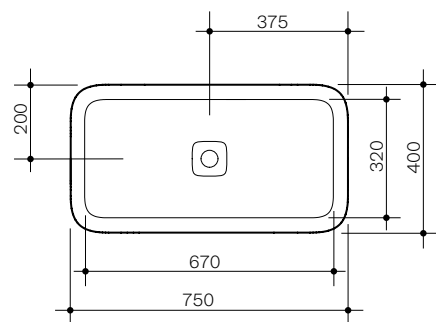

Cameo

75 × 40 h14 tutta vasca

Lavabo in ceramica da appoggio senza troppopieno, quattro lati smaltati. Piletta esclusa.
Countertop ceramic washbasin without overflow, four enamelled sides. Drain not included.

Installazione <i>Installation</i>		Appoggio Countertop
Troppo pieno <i>Overflow</i>		Senza troppopieno Without overflow
Piletta <i>Drain</i>		Scarico libero ø 8 cm Free flow ø 8 cm

Smaltatura <i>Enamelled</i>		4 Lati 4 Sides

Dimensioni <i>Dimensions</i>		75 × 40 × 14h cm

Peso <i>Weight</i>		18,5 kg

Capienza vasca <i>Tank capacity</i>		15,50 Lt

Pallet		100 x 120 x h160 → 13 pz. 100 x 120 x h220 → 19 pz.

BIANCO GLOSSY GLOSSY WHITE	COLORI OPACHI MATT COLORS	COLORI LUCIDI GLOSSY COLORS

Lavabo / Washbasin ↓

CML03[JA		Senza Foro No Tap Hole	565	850	850

PQ[CL]TQF[JA		Piletta SCARICO LIBERO in acciaio cromato con tappo in ceramica quadrato ø 8 cm.	90	110	110

Obbligatoria
Compulsory

Finiture disponibili
Available finishes
→ pag 279

Chromed steel FREE FLOW drain with square ceramic plug ø 8 cm.

Accessori / Accessories ↓

SI5STO[CL]JA		Sifone TONDO per lavabo in acciaio.	125

Finiture disponibili
Available finishes
→ pag 280

Steel ROUND siphon for washbasin.