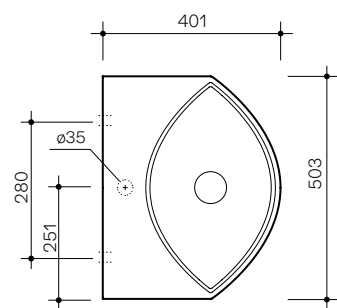

Dimensioni <i>Dimensions</i>		50 × 40 × 13h cm
Peso <i>Weight</i>		12,40 kg
Capienza vasca <i>Tank capacity</i>		8,00 Lt
Fissaggi <i>Hardware</i>		Inclusi Included
Pallet		100 x 120 x h160 → 18 pz. 100 x 120 x h220 → 24 pz.