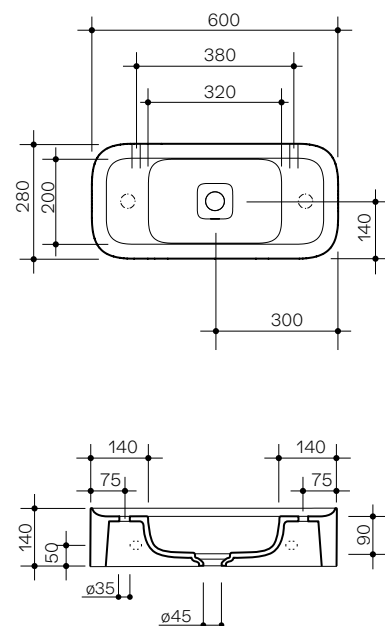

Cameo

60 × 28 h14

Lavabo in ceramica da appoggio e sospeso senza troppopieno. Piletta esclusa.
Countertop and wall-hung ceramic washbasin without overflow. Drain not included.

Installazione <i>Installation</i>		Appoggio <i>Countertop</i>
		Sospeso fori pretracciati <i>Wall-hung pre-marked holes</i>
Troppo pieno <i>Overflow</i>		Senza troppopieno <i>Without overflow</i>
Piletta <i>Drain</i>		Scarico libero ø 8 cm <i>Free flow ø 8 cm</i>
Smaltatura <i>Enamelled</i>		4 Lati <i>4 Sides</i>
Dimensioni <i>Dimensions</i>		60 × 28 × 14h cm
Peso <i>Weight</i>		11,60 kg
Capienza vasca <i>Tank capacity</i>		4,00 Lt
Fissaggi <i>Hardware</i>		Inclusi <i>Included</i>
Pallet		100 x 120 x h160 → 24 pz. 100 x 120 x h220 → 30 pz.

Lavabo / Washbasin ↓

		BIANCO GLOSSY GLOSSY WHITE	COLORI OPACHI MATT COLORS	COLORI LUCIDI GLOSSY COLORS
CML01[JA		Senza Foro <i>No Tap Hole</i>	400	600
CML01[ ]/1DA		1 Monoforo DX <i>1 Tap Hole R</i>	420	620
CML01[ ]/1SA		1 Monoforo SX <i>1 Tap Hole L</i>	420	620

PQ[CL]TQF[JA

Obbligatoria
Compulsory

Chromed steel *FREE FLOW* drain with square ceramic plug ø 8 cm.

Finiture disponibili
Available finishes
→ pag 279

90   **110**   **110**

Accessori / Accessories ↓

SI5STO[CL]JA

Sifone TONDO per lavabo
in acciaio.

125

Steel *ROUND* siphon
for washbasin.

Finiture disponibili
Available finishes
→ pag 280