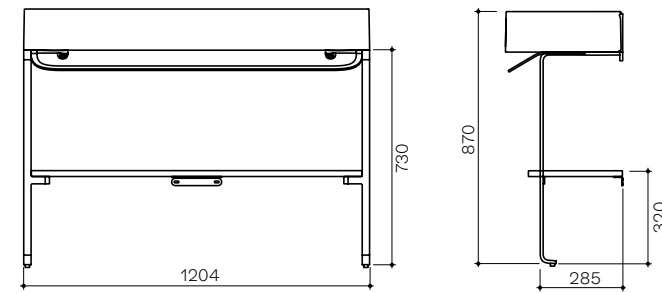

Installazione <i>Installation</i>		A parete <i>Wall fixing</i>
Dimensioni <i>Dimensions</i>		120 × 40 × 73h cm
Peso <i>Weight</i>		36,10 kg
Fissaggi <i>Hardware</i>		Inclusi <i>Included</i>

Lavabo / Washbasin ↓