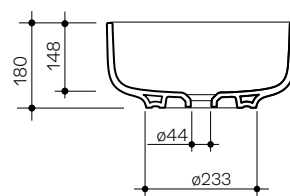

Fonte

Ø40 h18

Lavabo in ceramica da appoggio senza troppopieno.
Piletta esclusa.
Countertop ceramic washbasin without overflow.
Drain not included.

Installazione <i>Installation</i>		Appoggio Countertop
Troppo pieno <i>Overflow</i>		Senza troppopieno Without overflow
Piletta <i>Drain</i>		Scarico libero ø 7,2 cm Free flow ø 7,2 cm
Pilette speciali <i>Special drains</i>		→ pag 277