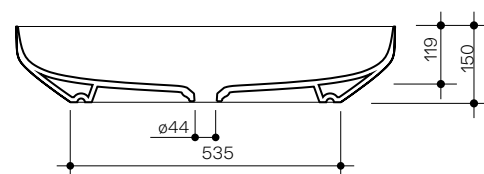

Top

75 × 45 h15

Lavabo in ceramica da appoggio senza troppopieno.
Piletta esclusa.
Countertop ceramic washbasin without overflow.
Drain not included.

Installazione <i>Installation</i>		Appoggio Countertop
Troppo pieno <i>Overflow</i>		Senza troppopieno Without overflow
Piletta <i>Drain</i>		Scarico libero ø 7,2 cm Free flow ø 7,2 cm
Pilette speciali <i>Special drains</i>		→ pag 277