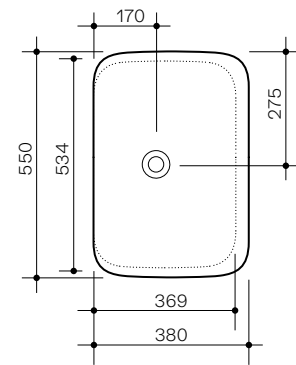

Soul

55 × 38 • U

Lavabo in ceramica sottopiano senza troppopieno e lato inferiore smaltato. Piletta esclusa.
Undercounter ceramic washbasin without overflow and enamelled bottom. Drain not included.

Installazione <i>Installation</i>		Sottopiano <i>Undercounter</i>
Troppo pieno <i>Overflow</i>		Senza troppopieno <i>Without overflow</i>
Piletta <i>Drain</i>		Scarico libero ø 7,2 cm <i>Free flow ø 7,2 cm</i>
Smaltatura <i>Enamelled</i>		Lato inferiore <i>Bottom</i>
Dimensioni <i>Dimensions</i>		55 × 38 × 18h cm
Peso <i>Weight</i>		9,90 kg
Capienza vasca <i>Tank capacity</i>		15,00 Lt
Fissaggi <i>Hardware</i>		Inclusi <i>Included</i>
Pallet		100 x 120 x h160 → 27 pz. 100 x 120 x h220 → 40 pz.