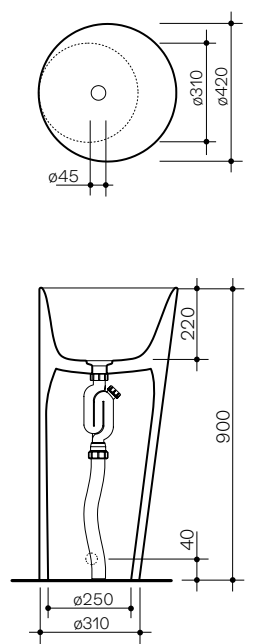

IL

Freestanding

Lavabo freestanding in ceramica con scarico a terra senza troppopieno. Piletta esclusa.
Freestanding ceramic washbasin with floor drainage without overflow. Drain not included.

Installazione <i>Installation</i>		Scarico a terra <i>Floor drainage</i>
Troppo pieno <i>Overflow</i>		Senza troppopieno <i>Without overflow</i>
Piletta <i>Drain</i>		Scarico libero ø 7,2 cm <i>Free flow ø 7,2 cm</i>
Dimensioni <i>Dimensions</i>		Ø 42 x 90h cm
Peso <i>Weight</i>		40,00 kg
Capienza vasca <i>Tank capacity</i>		17,00 Lt
Pallet		100 x 120 x h160 → 4 pz. 100 x 120 x h220 → 6 pz.