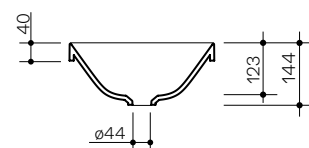

Installazione <i>Installation</i>		Incasso <i>Fitted</i>
Troppo pieno <i>Overflow</i>		Senza troppopieno <i>Without overflow</i>
Piletta <i>Drain</i>		Scarico libero ø 7,2 cm <i>Free flow ø 7,2 cm</i>
Pilette speciali <i>Special drains</i>		→ pag 277
Smaltatura <i>Enamelled</i>		Lato inferiore <i>Bottom</i>
Smaltatura <i>Enamelled</i>		4 Lati <i>4 Sides</i>
Dimensioni <i>Dimensions</i>		70 × 34 × 4h cm
Peso <i>Weight</i>		12,40 kg
Capienza vasca <i>Tank capacity</i>		12,00 Lt
Pallet		100 x 120 x h160 → 18 pz. 100 x 120 x h220 → 24 pz.