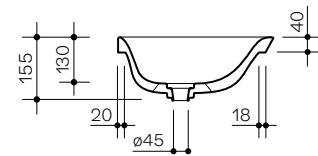

Soul

55 × 38 • U

Lavabo in ceramica sottopiano senza troppopieno e lato inferiore smaltato. Piletta esclusa.
Undercounter ceramic washbasin without overflow and enamelled bottom. Drain not included.

Installazione <i>Installation</i>		Sottopiano <i>Undercounter</i>
Troppo pieno <i>Overflow</i>		Senza troppopieno <i>Without overflow</i>
Piletta <i>Drain</i>		Scarico libero ø 7,2 cm <i>Free flow ø 7,2 cm</i>
Smaltatura <i>Enamelled</i>		Lato inferiore <i>Bottom</i>
Dimensioni <i>Dimensions</i>		55 × 38 × 18h cm
Peso <i>Weight</i>		9,90 kg
Capienza vasca <i>Tank capacity</i>		15,00 Lt
Fissaggi <i>Hardware</i>		Inclusi <i>Included</i>
Pallet		100 x 120 x h160 → 27 pz. 100 x 120 x h220 → 40 pz.