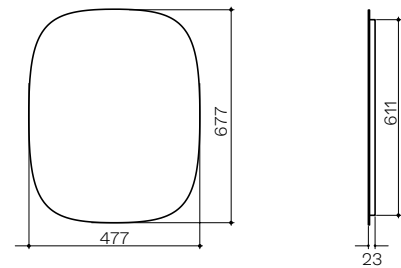

Specchio / Mirror ↓

SESP03/F	Specchio Seed 80x70 a filo lucido. <i>Seed Mirror 80x70 with transparent beveled edge.</i>	525