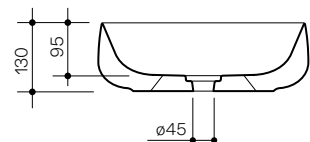

Seed

Ø45 h13

Lavabo in ceramica da appoggio senza troppopieno.
Piletta esclusa.
Countertop ceramic washbasin without overflow.
Drain not included.

Installazione <i>Installation</i>		Appoggio Countertop
Troppo pieno <i>Overflow</i>		Senza troppopieno Without overflow
Piletta <i>Drain</i>		Scarico libero ø 7,2 cm Free flow ø 7,2 cm