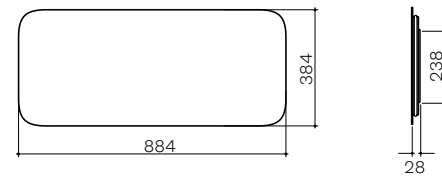

*Cameo Mirror 120x40
with transparent beveled edge.*

Cameo specchi

Cameo mirror

Specchi filo lucido retroilluminato

Backlit Mirror with transparent beveled edge

Installazione <i>Installation</i>		Orizzontale <i>Horizontal</i>
		Verticale <i>Vertical</i>
Dimensioni <i>Dimensions</i>		90 x 40 cm 120 x 40 cm
Fissaggi <i>Hardware</i>		Inclusi <i>Included</i>