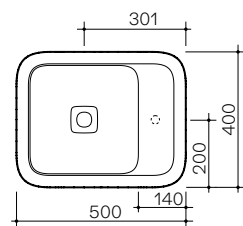

Cameo

Freestanding

Lavabo freestanding in ceramica con scarico a parete/terra senza troppopieno, quattro lati smaltati. Piletta esclusa.
Freestanding ceramic washbasin with wall or floor drainage without overflow, four enamelled sides. Drain not included.

Installazione <i>Installation</i>		Scarico a parete/terra <i>Wall /floor drainage</i>
Troppo pieno <i>Overflow</i>		Senza troppopieno <i>Without overflow</i>
Piletta <i>Drain</i>		Scarico libero ø 8 cm <i>Free flow ø 8 cm</i>