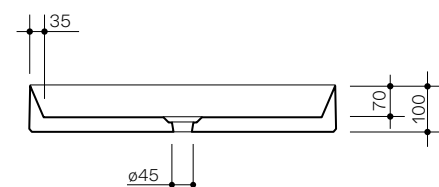

Installazione <i>Installation</i>		Appoggio <i>Countertop</i>
Troppo pieno <i>Overflow</i>		Senza troppopieno <i>Without overflow</i>
Piletta <i>Drain</i>		Scarico libero ø 7,2 cm <i>Free flow ø 7,2 cm</i>
Smaltatura <i>Enamelled</i>		4 Lati <i>4 Sides</i>
Dimensioni <i>Dimensions</i>		70 × 35 × 10h cm
Peso <i>Weight</i>		12,00 kg
Capienza vasca <i>Tank capacity</i>		9,50 Lt
Pallet		100 x 120 x h160 → 18 pz. 100 x 120 x h220 → 24 pz.