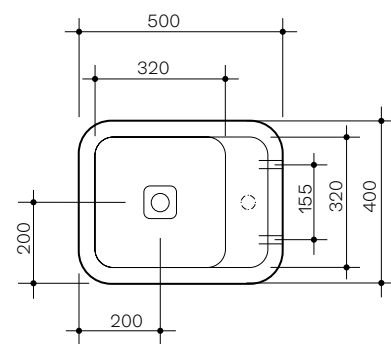

Cameo

50 × 40 h14

Lavabo in ceramica da appoggio e sospeso con troppopieno nascosto, quattro lati smaltati. Piletta esclusa.
Countertop and wall-hung ceramic washbasin with hidden overflow, four enamelled sides. Drain not included.

Installazione Installation		Appoggio Countertop
		Sospeso fori pretracciati Wall-hung pre-marked holes
Troppo pieno Overflow		Troppopieno nascosto With hidden overflow
Piletta Drain		Up & Down ø 8 cm
Smaltatura Enamelled		4 Lati 4 Sides
Dimensioni Dimensions		50 × 40 × 14h cm
Peso Weight		14,00 kg
Capienza vasca Tank capacity		4,50 Lt
Fissaggi Hardware		Inclusi Included
Pallet		100 x 120 x h160 → 18 pz. 100 x 120 x h220 → 24 pz.

Lavabo / Washbasin ↓

		BIANCO GLOSSY GLOSSY WHITE	COLORI OPACHI MATT COLORS	COLORI LUCIDI GLOSSY COLORS
CML02[ ]A		Senza Foro No Tap Hole	480	720
CML02[ ]/1A		1 Monoforo 1 Tap Hole	500	740

PQ[CL]TQU[ ]A

Obbligatoria
Compulsory

Piletta UP&DOWN in acciaio cromato con tappo in ceramica quadrato ø 8 cm.

Finiture disponibili
Available finishes
→ pag 279

Chromed steel
UP&DOWN drain with
square ceramic plug
ø 8 cm.

100   **120**   **120**

Accessori / Accessories ↓

SI5STO[CL]A

Sifone TONDO per lavabo in acciaio.

125

Steel ROUND siphon for washbasin.

Finiture disponibili
Available finishes
→ pag 280