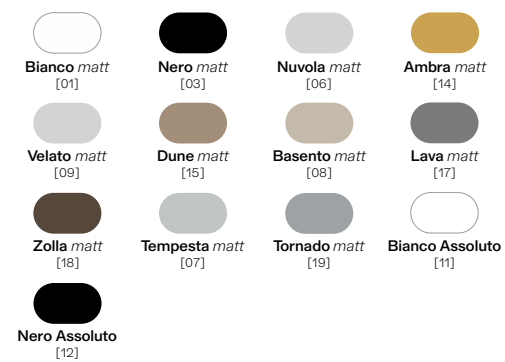

Colori opachi / Matt colors