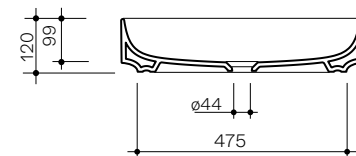

Drop

55 × 45 h12

Lavabo in ceramica da appoggio senza troppopieno.
Piletta esclusa.
Countertop ceramic washbasin without overflow.
Drain not included.

Installazione <i>Installation</i>		Appoggio Countertop
Troppo pieno <i>Overflow</i>		Senza troppopieno Without overflow
Piletta <i>Drain</i>		Scarico libero ø 7,2 cm Free flow ø 7,2 cm
Pilette speciali <i>Special drains</i>		→ pag 277

Dimensioni <i>Dimensions</i>		55 × 45 × 12h cm
Peso <i>Weight</i>		10,20 kg
Capienza vasca <i>Tank capacity</i>		12,50 Lt
Pallet		100 x 120 x h160 → 18 pz. 100 x 120 x h220 → 24 pz.

Lavabo / Washbasin ↓

DRL03[JA]		Senza Foro No Tap Hole		475		710		710

PM[CL]TCU[JA]		Piletta SCARICO LIBERO o UP & DOWN in acciaio cromato con tappo in ceramica ø 7,2 cm.	80	90	90

Finiture disponibili
Available finishes
→ pag 278

Chromed steel FREE FLOW and UP & DOWN drain with ceramic plug ø 7,2cm

Accessori / Accessories ↓

PM[CL]TMU[CL]		Piletta SCARICO LIBERO o UP & DOWN in acciaio con tappo metallo cromo ø 6,4 cm.	60

Finiture disponibili
Available finishes
→ pag 278

Chromed steel FREE FLOW and UP & DOWN drain with chromed plug ø 6,4cm

SI5STO[CL]JA		Sifone TONDO per lavabo in acciaio.	125

Finiture disponibili
Available finishes
→ pag 280

Steel ROUND siphon for washbasin.