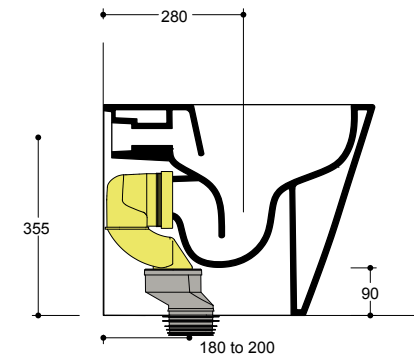

IL Collection

Adattatori per scarico a pavimento
Mounting links for floor drain

KST07 € 34