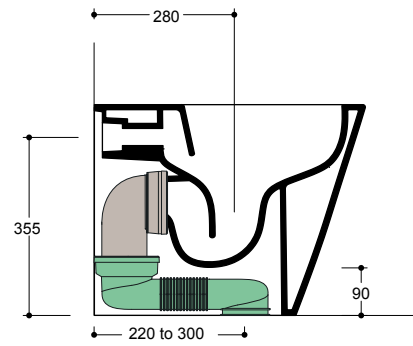

IL Collection

Adattatori per scarico a pavimento
Mounting links for floor drain

KST09 € 63