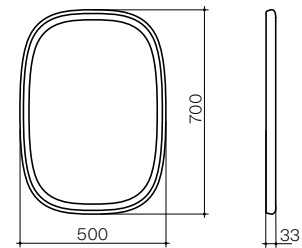

Seed specchi

Seed mirror

Specchi retroilluminato con con cornice PU

Backlit Mirror with frame in polyurethane

Installazione <i>Installation</i>		Orizzontale <i>Horizontal</i>
		Verticale <i>Vertical</i>
Dimensioni <i>Dimensions</i>		50 x 70 cm 70 x 80 cm
Fissaggi <i>Hardware</i>		Inclusi <i>Included</i>