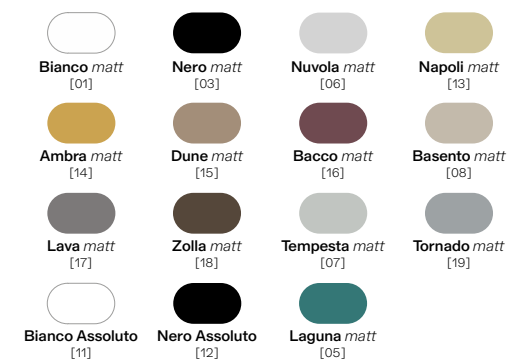

Colori opachi / *Matt colors*