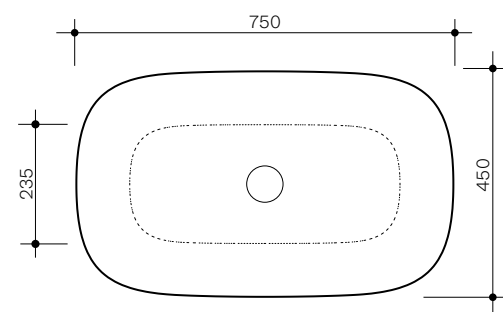

Top

75 × 45 h15

Lavabo in ceramica da appoggio senza troppopieno.
Piletta esclusa.
Countertop ceramic washbasin without overflow.
Drain not included.

Installazione <i>Installation</i>		Appoggio Countertop
Troppo pieno <i>Overflow</i>		Senza troppopieno Without overflow
Piletta <i>Drain</i>		Scarico libero ø 7,2 cm Free flow ø 7,2 cm
Pilette speciali <i>Special drains</i>		→ pag 277