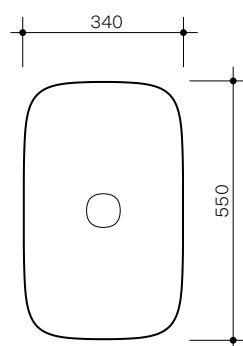

Alveo

55 × 34 h4

Lavabo in ceramica da incasso senza troppopieno e lato inferiore smaltato. Piletta esclusa.
Fitted ceramic washbasin without overflow and enamelled bottom. Drain not included.

Installazione <i>Installation</i>		Incasso <i>Fitted</i>
Troppo pieno <i>Overflow</i>		Senza troppopieno <i>Without overflow</i>
Piletta <i>Drain</i>		Scarico libero ø 7,2 cm <i>Free flow ø 7,2 cm</i>
Pilette speciali <i>Special drains</i>		→ pag 277
Smaltatura <i>Enamelled</i>		Lato inferiore <i>Bottom</i>
Smaltatura <i>Enamelled</i>		4 Lati <i>4 Sides</i>
Dimensioni <i>Dimensions</i>		55 × 34 × 4h cm
Peso <i>Weight</i>		9,90 kg
Capienza vasca <i>Tank capacity</i>		11,00 Lt
Pallet		100 x 120 x h160 → 18 pz. 100 x 120 x h220 → 24 pz.