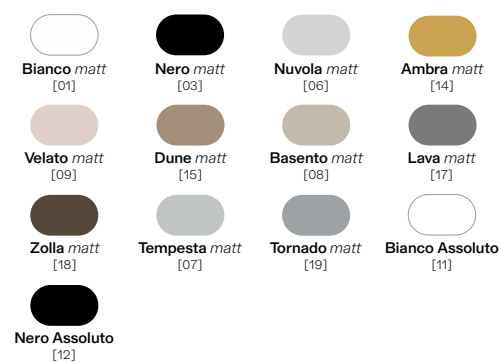

Colori opachi / *Matt colors*