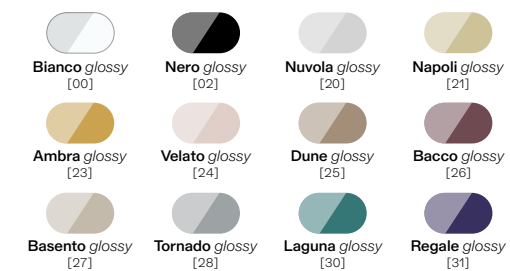

Finiture disponibili
Available finishes
→ pag 280

Steel ROUND siphon for washbasin.

Colori opachi / Matt colors

Colori lucidi / Glossy colors

Drop

55 × 45 h12

Lavabo in ceramica da appoggio senza troppopieno.
Piletta esclusa.
Countertop ceramic washbasin without overflow.
Drain not included.