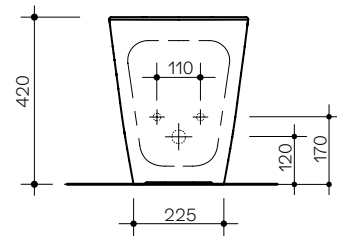

Dimensioni <i>Dimensions</i>		35 x 54 x 42h cm
Peso <i>Weight</i>		25,00 kg
Capienza vasca <i>Tank capacity</i>		6,00 Lt
Fissaggi <i>Hardware</i>		Inclusi <i>Included</i>
Pallet		100 x 120 x h160 → 15 pz. 100 x 120 x h220 → 20 pz.