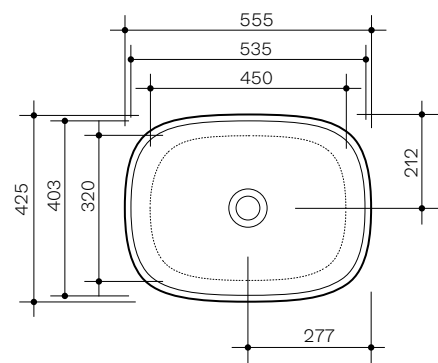

Seed

55 × 42 h15

Lavabo in ceramica da appoggio senza troppopieno.
Piletta esclusa.
Countertop ceramic washbasin without overflow.
Drain not included.

Installazione <i>Installation</i>		Appoggio Countertop
Troppo pieno <i>Overflow</i>		Senza troppopieno Without overflow
Piletta <i>Drain</i>		Scarico libero ø 7,2 cm Free flow ø 7,2 cm