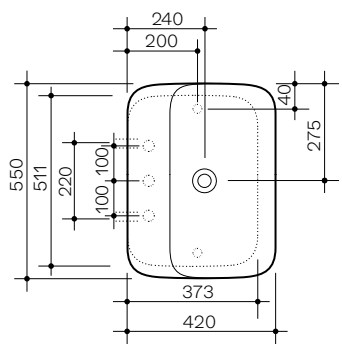

Installazione <i>Installation</i>		Appoggio <i>Countertop</i>
		Sospeso <i>Wall-hung</i>
Troppo pieno <i>Overflow</i>		Con troppopieno <i>With overflow</i>
Piletta <i>Drain</i>		Up & down ø 7,2 cm
Smaltatura <i>Enamelled</i>		4 Lati <i>4 Sides</i>
Dimensioni <i>Dimensions</i>		55 × 42 × 18h cm
Peso <i>Weight</i>		15,90 kg
Capienza vasca <i>Tank capacity</i>		8,00 Lt
Fissaggi <i>Hardware</i>		Inclusi <i>Included</i>
Pallet		100 x 120 x h160 → 27 pz. 100 x 120 x h220 → 40 pz.