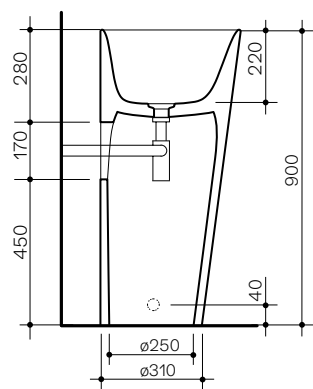

Dimensioni <i>Dimensions</i>		Ø 42 x 90h cm
Peso <i>Weight</i>		40,00 kg
Capienza vasca <i>Tank capacity</i>		17,00 Lt
Fissaggi <i>Hardware</i>		Inclusi <i>Included</i>
Pallet		100 x 120 x h160 → 4 pz. 100 x 120 x h220 → 6 pz.