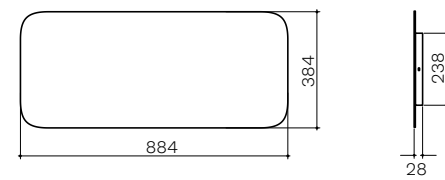

Installazione <i>Installation</i>		Orizzontale <i>Horizontal</i>
		Verticale <i>Vertical</i>
Dimensioni <i>Dimensions</i>		90 x 40 cm 120x 40 cm
Fissaggi <i>Hardware</i>		Inclusi <i>Included</i>

Specchio / Mirror ↓