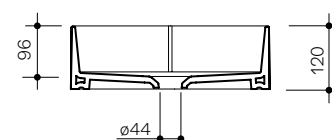

Occhio

48 × 38 h12

Lavabo in ceramica da appoggio senza troppopieno.
Piletta esclusa.
Countertop ceramic washbasin without overflow.
Drain not included.

Installazione <i>Installation</i>		Appoggio Countertop
Troppo pieno <i>Overflow</i>		Senza troppopieno Without overflow
Piletta <i>Drain</i>		Scarico libero ø 7,2 cm Free flow ø 7,2 cm
Pilette speciali <i>Special drains</i>		→ pag 277