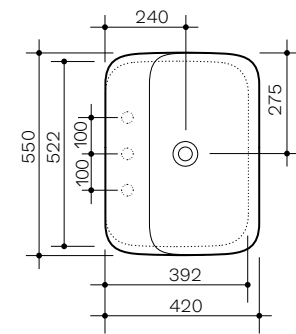

Soul

55 × 42 h10

Lavabo in ceramica da incasso con troppopieno, quattro lati e lato inferiore smaltato. Piletta esclusa.
Fitted ceramic washbasin with overflow, four enamelled sides and bottom. Drain not included.

Installazione <i>Installation</i>		Incasso <i>Fitted</i>
Troppo pieno <i>Overflow</i>		Con troppopieno <i>With overflow</i>
Piletta <i>Drain</i>		Up & Down ø 7,2 cm

Smaltatura <i>Enamelled</i>		Lato inferiore <i>Bottom</i>
Smaltatura <i>Enamelled</i>		4 Lati <i>4 Sides</i>
Dimensioni <i>Dimensions</i>		55 × 42 × 10h cm
Peso <i>Weight</i>		12,20 kg
Capienza vasca <i>Tank capacity</i>		8,00 Lt
Pallet		100 x 120 x h160 → 27 pz. 100 x 120 x h220 → 40 pz.