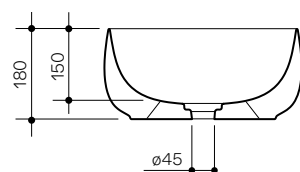

Seed

Ø40 h18

Lavabo in ceramica da appoggio senza troppopieno.
Piletta Esclusa.
Countertop ceramic washbasin without overflow.
Drain not included.

Installazione <i>Installation</i>		Appoggio <i>Countertop</i>
Troppo pieno <i>Overflow</i>		Senza troppopieno <i>Without overflow</i>
Piletta <i>Drain</i>		Scarico libero ø 7,2 cm <i>Free flow ø 7,2 cm</i>

Dimensioni <i>Dimensions</i>		ø40 x 18h cm
Peso <i>Weight</i>		8,40 kg
Capienza vasca <i>Tank capacity</i>		11,00 Lt
Pallet		100 x 120 x h160 → 24 pz. 100 x 120 x h220 → 32 pz.

Lavabo / Washbasin ↓

SEL07[JA		Senza Foro <i>No Tap Hole</i>		420		625		625

PM[CL]TCU[JA		Piletta SCARICO LIBERO o UP & DOWN in acciaio cromato con tappo in ceramica ø 7,2 cm.	80	90	90

Finiture disponibili
Available finishes
→ pag 278

*Chromed steel FREE
FLOW and UP & DOWN
drain with ceramic plug
ø 7,2cm*

Accessori / Accessories ↓

SI5STO[CL]JA		Sifone TONDO per lavabo in acciaio.	125

Finiture disponibili
Available finishes
→ pag 280

*Steel ROUND siphon
for washbasin.*