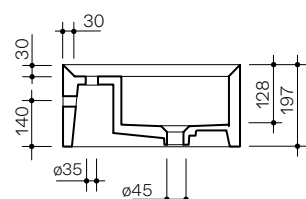

Cut

45 × 45 h20

Lavabo in ceramica da appoggio e sospeso senza troppopieno, quattro lati smaltati. Piletta esclusa. *Countertop and wall-hung ceramic washbasin without overflow, four enamelled sides. Drain not included.*

Installazione <i>Installation</i>		Appoggio <i>Countertop</i>
		Sospeso fori pretracciati <i>Wall-hung pre-marked holes</i>
Troppo pieno <i>Overflow</i>		Troppopieno nascosto <i>With hidden overflow</i>
Piletta <i>Drain</i>		Up & Down ø 7,2 cm
Smaltatura <i>Enamelled</i>		4 Lati <i>4 Sides</i>
Dimensioni <i>Dimensions</i>		45 × 45 × 20h cm
Peso <i>Weight</i>		14,50 kg
Capienza vasca <i>Tank capacity</i>		8,00 Lt
Fissaggi <i>Hardware</i>		Inclusi <i>Included</i>
Pallet		100 x 120 x h160 → 18 pz. 100 x 120 x h220 → 24 pz.

Lavabo / Washbasin ↓

		BIANCO GLOSSY GLOSSY WHITE	COLORI OPACHI MATT COLORS	COLORI LUCIDI GLOSSY COLORS	
CTL05[JA		Senza Foro <i>No Tap Hole</i>	560	855	855
CTL05[J/1A		1 Monoforo <i>1 Tap Hole</i>	580	875	875

PM[CL]TCU[JA		80	90	90
Raccomandata <i>Recommended</i>	 Piletta SCARICO LIBERO o UP & DOWN in acciaio cromato con tappo in ceramica ø 7,2 cm.			

Finiture disponibili
Available finishes
→ pag 278

Chromed steel FREE FLOW and UP & DOWN drain with ceramic plug ø 7,2cm

Accessori / Accessories ↓

SI5STO[CL]JA	 Sifone TONDO per lavabo in acciaio.	125

Finiture disponibili
Available finishes
→ pag 280

Steel ROUND siphon for washbasin.