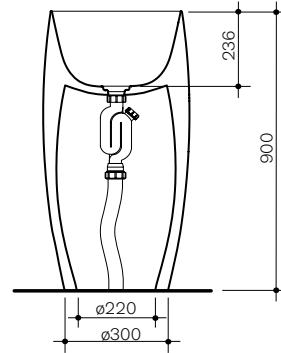

Dimensioni <i>Dimensions</i>		42,5 x 42,5 x 90h cm
Peso <i>Weight</i>		40,00 kg
Capienza vasca <i>Tank capacity</i>		19,00 Lt
Pallet		100 x 120 x h160 → 4 pz. 100 x 120 x h220 → 6 pz.

Freestanding ↓				
SEL09[JA		Senza Foro <i>No Tap Hole</i>	1655	2480