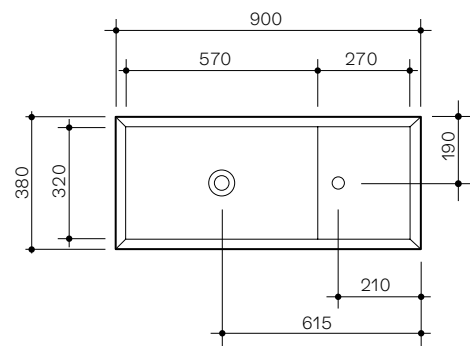

Cut

90 × 38 h12 piano 27

Lavabo in ceramica da appoggio con troppopieno nascosto, quattro lati smaltati. Piletta esclusa.
Countertop ceramic washbasin with hidden overflow, four enamelled sides. Drain not included.

Installazione <i>Installation</i>		Appoggio <i>Countertop</i>
Troppo pieno <i>Overflow</i>		Troppopieno nascosto <i>With hidden overflow</i>
Piletta <i>Drain</i>		Up & Down ø 7,2 cm

Smaltatura <i>Enamelled</i>		4 Lati <i>4 Sides</i>

Dimensioni <i>Dimensions</i>		90 × 38 × 12h cm

Peso <i>Weight</i>		17,00 kg

Capienza vasca <i>Tank capacity</i>		6,00 Lt

Pallet		100 x 120 x h160 → 15 pz. 100 x 120 x h220 → 20 pz.

BIANCO GLOSSY <i>GLOSSY WHITE</i>	COLORI OPACHI <i>MATT COLORS</i>	COLORI LUCIDI <i>GLOSSY COLORS</i>

Lavabo / Washbasin ↓					
CTL03[ ]A		Senza Foro <i>No Tap Hole</i>	780	1180	1180
CTL03[ ]/1A		1 Monoforo <i>1 Tap Hole</i>	800	1200	1200

PM[CL]TCU[ ]A Raccomandata <i>Recommended</i>		Piletta SCARICO LIBERO o UP & DOWN in acciaio cromato con tappo in ceramica ø 7,2 cm. <i>Chromed steel FREE FLOW and UP & DOWN drain with ceramic plug ø 7,2cm</i>	80	90	90

Accessori / Accessories ↓					
SI5STO[CL]A		Sifone TONDO per lavabo in acciaio. <i>Steel ROUND siphon for washbasin.</i>	125		

Finiture disponibili
Available finishes
→ pag 280