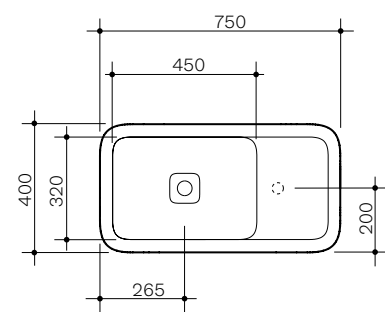

Cameo

75 × 40 h14 piano 26

Lavabo in ceramica da appoggio senza troppopieno, quattro lati smaltati. Piletta esclusa.
Countertop ceramic washbasin without overflow, four enamelled sides. Drain not included.

Installazione <i>Installation</i>		Appoggio <i>Countertop</i>
Troppo pieno <i>Overflow</i>		Senza troppopieno <i>Without overflow</i>
Piletta <i>Drain</i>		Scarico libero ø 8 cm <i>Free flow ø 8 cm</i>