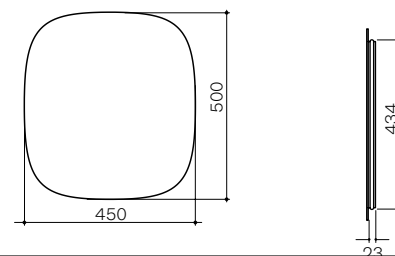

Specchio / Mirror ↓

SESP02/FL	Specchio Seed 70x50 a filo lucido retroilluminato. <i>Seed backlit Mirror 70x50 with transparent beveled edge.</i>	675