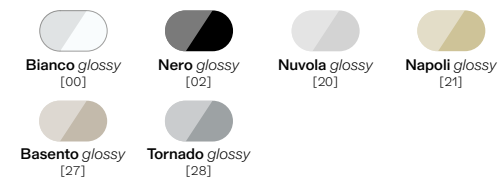

Colori lucidi / Glossy colors