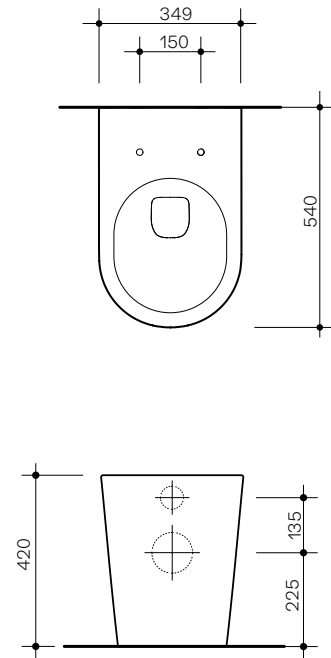

IL

WC CYCLONIC FLUSH®

Wc a terra Rimless con scarico traslato in ceramica con fissaggi e riduttore di flusso inclusi. Sedile escluso.
Rimless floor mounted ceramic wc with hardware and flow reducer included. Without seat.

Installazione <i>Installation</i>		A terra <i>Floor mounted</i>
Dimensioni <i>Dimensions</i>		35 x 54 x 42h cm
Peso <i>Weight</i>		29,00 kg
Scarico <i>Drainage</i>		4,50 Lt
Fissaggi <i>Hardware</i>		Inclusi <i>Included</i>
Pallet		100 x 120 x h160 → 15 pz. 100 x 120 x h220 → 20 pz.

Codice / Code ↓		BIANCO GLOSSY GLOSSY WHITE	COLORI OPACHI MATT COLORS	COLORI LUCIDI GLOSSY COLORS
ILW01[JA	WC Terra Rimless <i>Floor mounted WC Rimless</i>	420	625	625
CW1SE[JA Sedile <i>Seat</i> EASY REMOVE	Sedile soft-close in resina termoindurente. <i>Soft-close seat in thermosetting resin.</i>	165	285	285
CW4SE[JA Sedile slim <i>Seat slim</i> EASY REMOVE	Sedile soft-close in resina termoindurente. <i>Soft-close seat in thermosetting resin.</i>	150	270	270