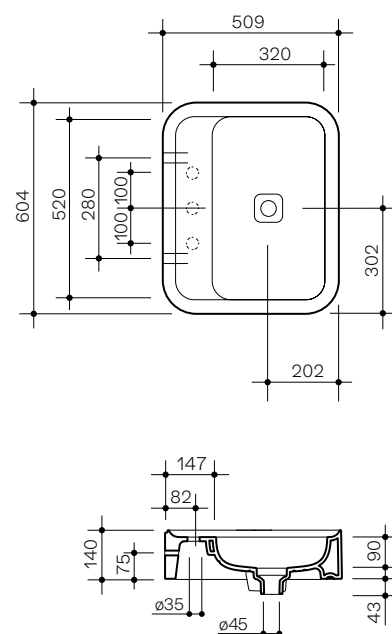

60 × 50 h14

Lavabo in ceramica da appoggio e sospeso con troppopieno nascosto. Piletta esclusa.
Countertop and wall-hung ceramic washbasin with hidden overflow. Drain not included.

Installazione Installation		Appoggio Countertop
		Sospeso fori pretracciati Wall-hung pre-marked holes
Troppo pieno Overflow		Troppopieno nascosto With hidden overflow
Piletta Drain		Up & Down ø 8 cm
Dimensioni Dimensions		60 × 50 × 14h cm
Peso Weight		18,20 kg
Capienza vasca Tank capacity		8,00 Lt
Fissaggi Hardware		Inclusi Included
Pallet		100 x 120 x h160 → 13 pz. 100 x 120 x h220 → 19 pz.