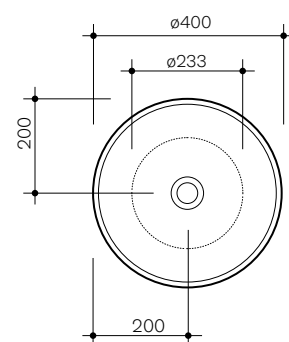

Fonte

Ø40 h18

Lavabo in ceramica da appoggio senza troppopieno.
Piletta esclusa.
Countertop ceramic washbasin without overflow.
Drain not included.

Installazione <i>Installation</i>		Appoggio Countertop
Troppo pieno <i>Overflow</i>		Senza troppopieno Without overflow
Piletta <i>Drain</i>		Scarico libero ø 7,2 cm Free flow ø 7,2 cm
Pilette speciali <i>Special drains</i>		→ pag 277