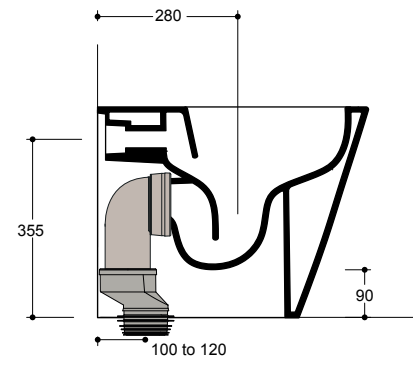

IL Collection

Adattatori per scarico a pavimento
Mounting links for floor drain

KST03 € 30