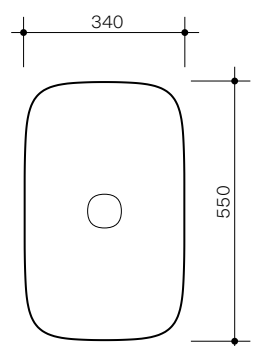

Alveo

55 × 34 • U

Lavabo in ceramica sottopiano senza troppopieno e lato inferiore smaltato. Piletta esclusa.
Undercounter ceramic washbasin without overflow and enamelled bottom. Drain not included.

Installazione <i>Installation</i>		Sottopiano <i>Undercounter</i>
Troppo pieno <i>Overflow</i>		Senza troppopieno <i>Without overflow</i>
Piletta <i>Drain</i>		Scarico libero ø 7,2 cm <i>Free flow ø 7,2 cm</i>
Pilette speciali <i>Special drains</i>		→ pag 277
Smaltatura <i>Enamelled</i>		Lato inferiore <i>Bottom</i>
Dimensioni <i>Dimensions</i>		55 × 34 × 4h cm
Peso <i>Weight</i>		9,90 kg
Capienza vasca <i>Tank capacity</i>		11,00 Lt
Fissaggi <i>Hardware</i>		Inclusi <i>Included</i>
Pallet		100 x 120 x h160 → 18 pz. 100 x 120 x h220 → 24 pz.