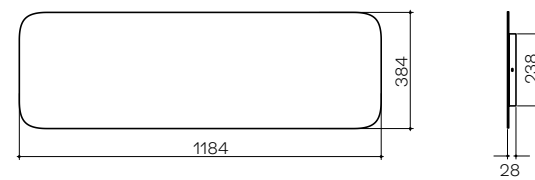

Specchio / Mirror ↓

CMSP01/F

Specchio Cameo 90x40
a filo lucido.

400

*Cameo Mirror 90x40
with transparent beveled edge.*

Specchio / Mirror ↓

CMSP02/F

Specchio Cameo 120x40
a filo lucido.

475

*Cameo Mirror 120x40
with transparent beveled edge.*