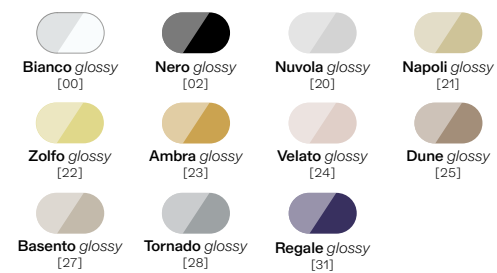

Colori lucidi / Glossy colors