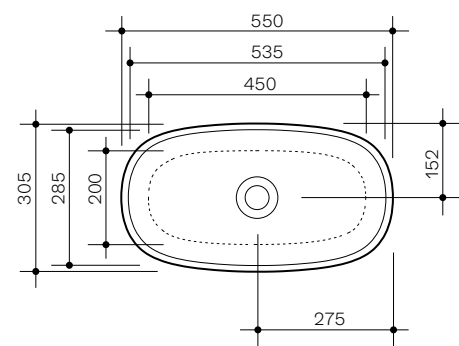

Seed

55 × 30 h18

Lavabo in ceramica da appoggio senza troppopieno.
Piletta Esclusa.
Countertop ceramic washbasin without overflow.
Drain not included.

Installazione <i>Installation</i>		Appoggio Countertop
Troppo pieno <i>Overflow</i>		Senza troppopieno Without overflow
Piletta <i>Drain</i>		Scarico libero ø 7,2 cm Free flow ø 7,2 cm