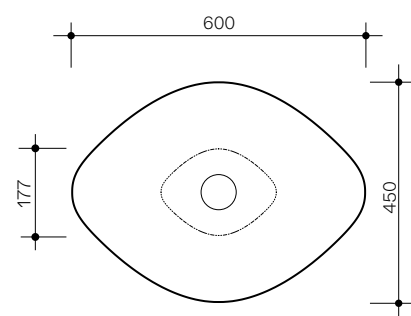

Top

60 × 45 h18

Lavabo in ceramica da appoggio senza troppopieno.
Piletta esclusa.
Countertop ceramic washbasin without overflow.
Drain not included.

Installazione <i>Installation</i>		Appoggio Countertop
Troppo pieno <i>Overflow</i>		Senza troppopieno Without overflow
Piletta <i>Drain</i>		Scarico libero ø 7,2 cm Free flow ø 7,2 cm
Pilette speciali <i>Special drains</i>		→ pag 277

Dimensioni <i>Dimensions</i>		60 × 45 × 18h cm
Peso <i>Weight</i>		9,20 kg
Capienza vasca <i>Tank capacity</i>		17,50 Lt
Pallet		100 x 120 x h160 → 18 pz. 100 x 120 x h220 → 24 pz.

Lavabo / Washbasin ↓

TOL02[JA		Senza Foro No Tap Hole		420		630		630

PM[CL]TCU[JA		Piletta SCARICO LIBERO o UP & DOWN in acciaio cromato con tappo in ceramica ø 7,2 cm.	80	90	90

Finiture disponibili
Available finishes
→ pag 278

Chromed steel **FREE FLOW** and **UP & DOWN** drain with ceramic plug ø 7,2cm

Accessori / Accessories ↓

PM[CL]TMU[CL]		Piletta SCARICO LIBERO o UP & DOWN in acciaio con tappo metallo cromo ø 6,4 cm.	60

Finiture disponibili
Available finishes
→ pag 278

Chromed steel **FREE FLOW** and **UP & DOWN** drain with chromed plug ø 6,4cm

SI5STO[CL]JA		Sifone TONDO per lavabo in acciaio.	125

Finiture disponibili
Available finishes
→ pag 280

Steel **ROUND** siphon for washbasin.