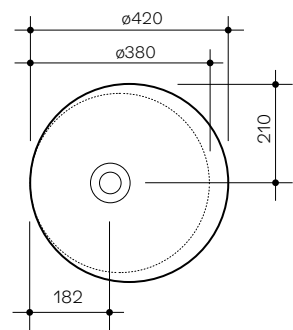

Soul

Ø42 h10

Lavabo in ceramica da incasso senza troppopieno e lato inferiore smaltato. Piletta esclusa.
Fitted ceramic washbasin without overflow and enamelled bottom. Drain not included.

Installazione <i>Installation</i>		Incasso <i>Fitted</i>
Troppo pieno <i>Overflow</i>		Senza troppopieno <i>Without overflow</i>
Piletta <i>Drain</i>		Scarico libero ø 7,2 cm <i>Free flow ø 7,2 cm</i>

Smaltatura <i>Enamelled</i>		Lato inferiore <i>Bottom</i>

Dimensioni <i>Dimensions</i>		ø42 x 10h cm
Peso <i>Weight</i>		7,30 kg
Capienza vasca <i>Tank capacity</i>		10,00 Lt
Pallet		100 x 120 x h160 → 36 pz. 100 x 120 x h220 → 52 pz.

Lavabo / Washbasin ↓

SOL02[JA		Senza Foro <i>No Tap Hole</i>		365		540		540

PM[CL]TCU[JA		Piletta SCARICO LIBERO o UP & DOWN in acciaio cromato con tappo in ceramica ø 7,2 cm.	80	90	90

Raccomandata
Recommended

Finiture disponibili
Available finishes
→ pag 278

Chromed steel FREE FLOW and UP & DOWN drain with ceramic plug ø 7,2cm

Accessori / Accessories ↓

SI5STO[CL]JA		Sifone TONDO per lavabo in acciaio.	125

Finiture disponibili
Available finishes
→ pag 280

Steel ROUND siphon for washbasin.