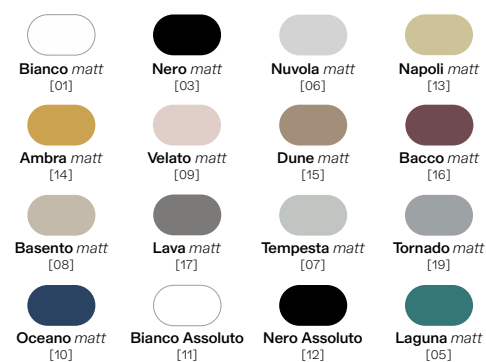

SI5STO[CL]JA

Finiture disponibili
Available finishes
→ pag 280

Sifone TONDO per lavabo in acciaio.

Steel ROUND siphon for washbasin.

125

Colori opachi / *Matt colors*

Colori lucidi / *Glossy colors*

Cameo