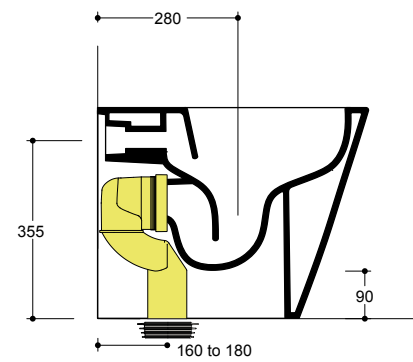

KST04 € 34

KST05 € 34

KST06 € 22

SP01 € 18

SP02 € 12

Copri wc Seat covers

				
Codice / Code ↓		180	310	310
Sedile/Seat EASY REMOVE 	CW3SE[JA CAMEO Sedile soft-close in resina termoindurente per collezione CAMEO. <i>Soft-close seat in thermosetting resin for CAMEO collection.</i>  3,00 kg			
Sedile/Seat EASY REMOVE 	CW2SE[JA SEED Sedile soft-close in resina termoindurente per collezione SEED. <i>Soft-close seat in thermosetting resin for SEED collection.</i>  3,00 kg	170	290	290
Sedile/Seat EASY REMOVE 	CW1SE[JA IL Sedile soft-close in resina termoindurente per collezione IL. <i>Soft-close seat in thermosetting resin for IL collection.</i>  3,00 kg	165	285	285
Sedile slim/Seat slim EASY REMOVE 	CW4SE[JA IL Sedile soft-close in resina termoindurente per collezione IL. <i>Soft-close seat in thermosetting resin for IL collection.</i>  3,00 kg	150	270	270