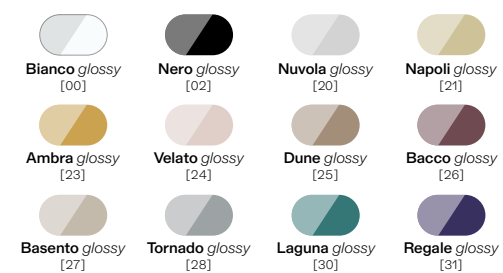

Finiture disponibili
Available finishes
→ pag 280

Steel ROUND siphon for washbasin.

Colori opachi / Matt colors

Colori lucidi / Glossy colors

Occhio

03

design by
Prospero Rasulo

Segno puro e assoluto,
potente forma simbolica
su cui si posa il nostro
sguardo e che, a sua volta,
ci guarda