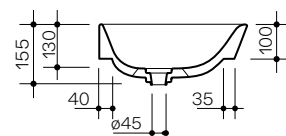

Soul

70 × 38 h10

Lavabo in ceramica da incasso senza troppopieno, quattro lati e lato inferiore smaltato. Piletta esclusa.
Fitted ceramic washbasin without overflow, four enamelled sides and bottom. Drain not included.

Installazione <i>Installation</i>		Incasso <i>Fitted</i>
Troppo pieno <i>Overflow</i>		Senza troppopieno <i>Without overflow</i>
Piletta <i>Drain</i>		Up & Down ø 7,2 cm
Smaltatura <i>Enamelled</i>		Lato inferiore <i>Bottom</i>
Smaltatura <i>Enamelled</i>		4 Lati <i>4 Sides</i>
Dimensioni <i>Dimensions</i>		70 × 38 × 10h cm
Peso <i>Weight</i>		14,30 kg
Capienza vasca <i>Tank capacity</i>		19,00 Lt
Pallet		100 x 120 x h160 → 18 pz. 100 x 120 x h220 → 27 pz.

Lavabo / Washbasin ↓

SOL10[JA		Senza Foro <i>No Tap Hole</i>		440		660		660

PM[CL]TCU[JA		Piletta SCARICO LIBERO o UP & DOWN in acciaio cromato con tappo in ceramica ø 7,2 cm.	80	90	90

Raccomandata
Recommended

Finiture disponibili
Available finishes
→ pag 278

Chromed steel FREE FLOW and UP & DOWN drain with ceramic plug ø 7,2cm

Accessori / Accessories ↓

SI5STO[CL]JA		Sifone TONDO per lavabo in acciaio.	125

Finiture disponibili
Available finishes
→ pag 280

Steel ROUND siphon for washbasin.