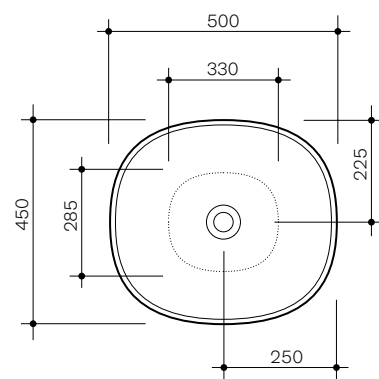

Pod

50 × 45 h15

Lavabo in ceramica da appoggio senza troppopieno.
Piletta esclusa.
Countertop ceramic washbasin without overflow.
Drain not included.

Installazione <i>Installation</i>		Appoggio Countertop
Troppo pieno <i>Overflow</i>		Senza troppopieno Without overflow
Piletta <i>Drain</i>		Scarico libero ø 7,2 cm Free flow ø 7,2 cm

Dimensioni <i>Dimensions</i>		50 × 45 × 15h cm
Peso <i>Weight</i>		9,90 kg
Capienza vasca <i>Tank capacity</i>		16,00 Lt
Pallet		100 x 120 x h160 → 18 pz. 100 x 120 x h220 → 24 pz.

Lavabo / Washbasin ↓

POL03[JA		Senza Foro No Tap Hole		335		500		500

PM[CL]TCU[JA		Piletta SCARICO LIBERO o UP & DOWN in acciaio cromato con tappo in ceramica ø 7,2 cm.	80	90	90

Finiture disponibili
Available finishes
→ pag 278

Chromed steel **FREE FLOW** and **UP & DOWN** drain with ceramic plug ø 7,2cm

Accessori / Accessories ↓

SI5STO[CL]JA		Sifone TONDO per lavabo in acciaio.	125

Finiture disponibili
Available finishes
→ pag 280

Steel **ROUND** siphon for washbasin.