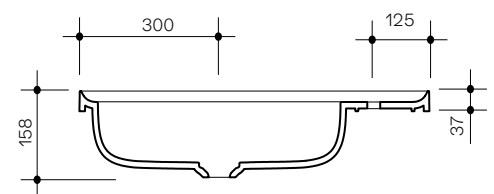

Cameo

75 × 38 h4

Lavabo in ceramica da incasso senza troppopieno e lato inferiore smaltato. Piletta esclusa.
Fitted ceramic washbasin without overflow and enamelled bottom. Drain not included.

Installazione <i>Installation</i>		Incasso <i>Fitted</i>
Tropo pieno <i>Overflow</i>		Senza troppopieno <i>Without overflow</i>
Piletta <i>Drain</i>		Scarico libero $\varnothing$ 8 cm <i>Free flow $\varnothing$ 8 cm</i>

Smaltatura <i>Enamelled</i>		Lato inferiore <i>Bottom</i>

Dimensioni <i>Dimensions</i>		75 × 38 × 4h cm

Peso <i>Weight</i>		12,00 kg

Capienza vasca <i>Tank capacity</i>		14,5 Lt

Pallet		100 x 120 x h160 → 18 pz. 100 x 120 x h220 → 24 pz.

Lavabo / Washbasin ↓

			BIANCO GLOSSY GLOSSY WHITE	COLORI OPACHI MATT COLORS	COLORI LUCIDI GLOSSY COLORS
CML10[JA		Senza Foro <i>No Tap Hole</i>	660	990	990
CML10[J/1A		1 Monoforo <i>1 Tap Hole</i>	680	1010	1010
CML10[J/3A		3 Fori <i>3 Tap Holes</i>	680	1010	1010

PQ[CL]TQF[JA

Obbligatoria
Compulsory

Piletta SCARICO LIBERO in acciaio cromato con tappo in ceramica quadrato $\varnothing$ 8 cm.

90	110	110

Finiture disponibili
Available finishes
→ pag 279

Chromed steel **FREE FLOW** drain with square ceramic plug $\varnothing$ 8 cm.

Accessori / Accessories ↓

SI5STO[CL]JA

Sifone TONDO per lavabo in acciaio.

125

Steel **ROUND** siphon for washbasin.

Finiture disponibili
Available finishes
→ pag 280