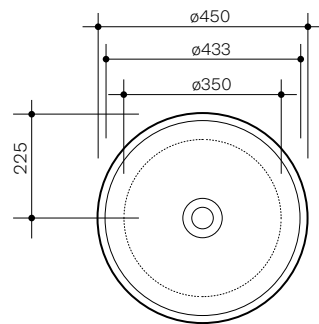

Seed

Ø45 h13

Lavabo in ceramica da appoggio senza troppopieno.
Piletta esclusa.
Countertop ceramic washbasin without overflow.
Drain not included.

Installazione <i>Installation</i>		Appoggio Countertop
Troppo pieno <i>Overflow</i>		Senza troppopieno Without overflow
Piletta <i>Drain</i>		Scarico libero ø 7,2 cm Free flow ø 7,2 cm