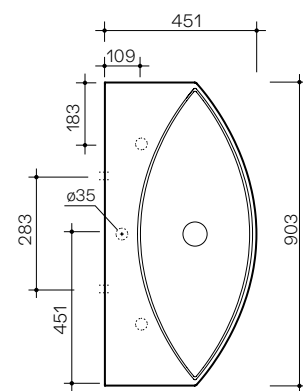

Dimensioni <i>Dimensions</i>		50 × 40 × 13h cm
Peso <i>Weight</i>		12,40 kg
Capienza vasca <i>Tank capacity</i>		8,00 Lt
Fissaggi <i>Hardware</i>		Inclusi Included
Pallet		100 x 120 x h160 → 18 pz. 100 x 120 x h220 → 24 pz.

Dimensioni <i>Dimensions</i>		65 × 42 × 13h cm
Peso <i>Weight</i>		15,60 kg
Capienza vasca <i>Tank capacity</i>		10,00 Lt
Fissaggi <i>Hardware</i>		Inclusi <i>Included</i>
Pallet		100 x 120 x h160 → 18 pz. 100 x 120 x h220 → 24 pz.

Dimensioni <i>Dimensions</i>		90 × 45 × 13h cm
Peso <i>Weight</i>		21,60 kg
Capienza vasca <i>Tank capacity</i>		15,00 Lt
Fissaggi <i>Hardware</i>		Inclusi <i>Included</i>
Pallet		100 x 120 x h160 → 15 pz. 100 x 120 x h220 → 20 pz.