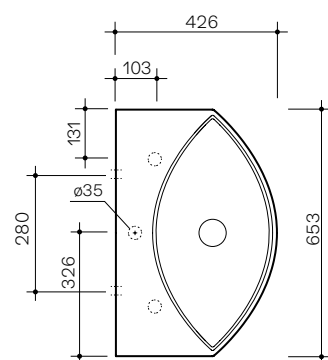

Dimensioni <i>Dimensions</i>		48 x 38 x 12h cm
Peso <i>Weight</i>		8,00 kg
Capienza vasca <i>Tank capacity</i>		9,00 Lt
Pallet		100 x 120 x h160 → 30 pz. 100 x 120 x h220 → 40 pz.

Lavabo / Washbasin ↓

OCL02[JA]		Senza Foro No Tap Hole		465		695		695
-------------------	--	---------------------------	--	------------	--	------------	--	------------

Dimensioni <i>Dimensions</i>		65 x 38 x 12h cm
Peso <i>Weight</i>		9,40 kg
Capienza vasca <i>Tank capacity</i>		12,00 Lt
Pallet		100 x 120 x h160 → 18 pz. 100 x 120 x h220 → 24 pz.

Lavabo / Washbasin ↓

Dimensioni <i>Dimensions</i>		50 × 40 × 13h cm
Peso <i>Weight</i>		12,40 kg
Capienza vasca <i>Tank capacity</i>		8,00 Lt
Fissaggi <i>Hardware</i>		Inclusi Included
Pallet		100 x 120 x h160 → 18 pz. 100 x 120 x h220 → 24 pz.

Dimensioni <i>Dimensions</i>		65 × 42 × 13h cm
Peso <i>Weight</i>		15,60 kg
Capienza vasca <i>Tank capacity</i>		10,00 Lt
Fissaggi <i>Hardware</i>		Inclusi <i>Included</i>
Pallet		100 x 120 x h160 → 18 pz. 100 x 120 x h220 → 24 pz.