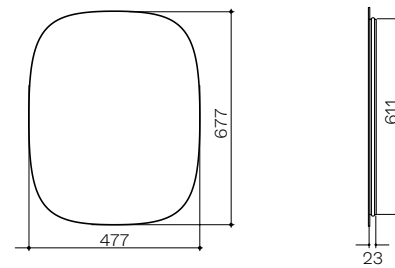

Specchio / Mirror ↓

SESP03/FL	Specchio Seed 80x70 a filo lucido retroilluminato. <i>Seed backlit Mirror 80x70 with transparent beveled edge.</i>	825