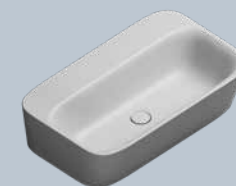

SOUL
70 x 42 h18 cm
Appoggio • Sospeso
Countertop • Wall-hung