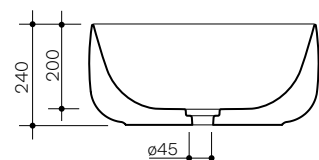

Seed

55 × 40 h24

Lavabo in ceramica da appoggio senza troppopieno.
Piletta esclusa.
Countertop ceramic washbasin without overflow.
Drain not included.

Installazione <i>Installation</i>		Appoggio Countertop
Troppo pieno <i>Overflow</i>		Senza troppopieno Without overflow
Piletta <i>Drain</i>		Scarico libero ø 7,2 cm Free flow ø 7,2 cm