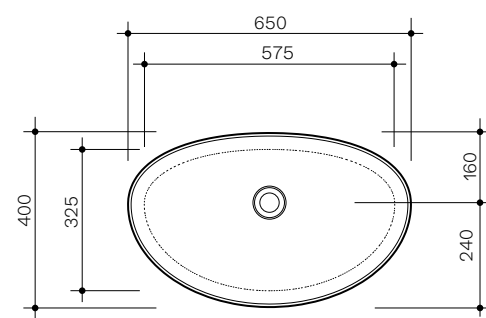

Drop

65 × 40 h12

Lavabo in ceramica da appoggio senza troppopieno.
Piletta esclusa.
Countertop ceramic washbasin without overflow.
Drain not included.

Installazione <i>Installation</i>		Appoggio Countertop
Troppo pieno <i>Overflow</i>		Senza troppopieno Without overflow
Piletta <i>Drain</i>		Scarico libero ø 7,2 cm Free flow ø 7,2 cm
Pilette speciali <i>Special drains</i>		→ pag 277