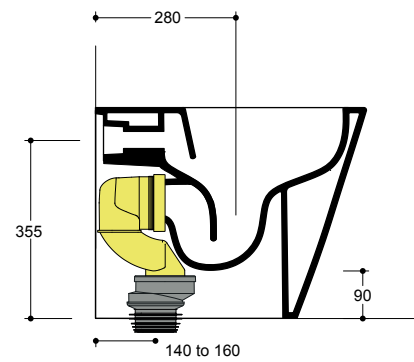

KST04 € 34

KST05 € 34

KST06 € 22

SP01 € 18

SP02 € 12

Copri wc Seat covers

				
Codice / Code ↓		180	310	310
Sedile/Seat EASY REMOVE 	CW3SE[JA CAMEO Sedile soft-close in resina termoindurente per collezione CAMEO. <i>Soft-close seat in thermosetting resin for CAMEO collection.</i>  3,00 kg			
Sedile/Seat EASY REMOVE 	CW2SE[JA SEED Sedile soft-close in resina termoindurente per collezione SEED. <i>Soft-close seat in thermosetting resin for SEED collection.</i>  3,00 kg	170	290	290
Sedile/Seat EASY REMOVE 	CW1SE[JA IL Sedile soft-close in resina termoindurente per collezione IL. <i>Soft-close seat in thermosetting resin for IL collection.</i>  3,00 kg	165	285	285
Sedile slim/Seat slim EASY REMOVE 	CW4SE[JA IL Sedile soft-close in resina termoindurente per collezione IL. <i>Soft-close seat in thermosetting resin for IL collection.</i>  3,00 kg	150	270	270