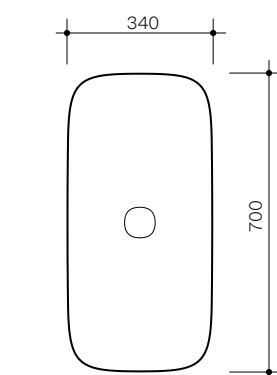

Alveo

70 × 34 • U

Lavabo in ceramica sottopiano senza troppopieno e lato inferiore smaltato. Piletta esclusa.
Undercounter ceramic washbasin without overflow and enamelled bottom. Drain not included.

Installazione <i>Installation</i>		Sottopiano <i>Undercounter</i>
Troppo pieno <i>Overflow</i>		Senza troppopieno <i>Without overflow</i>
Piletta <i>Drain</i>		Scarico libero ø 7,2 cm <i>Free flow ø 7,2 cm</i>
Pilette speciali <i>Special drains</i>		→ pag 277
Smaltatura <i>Enamelled</i>		Lato inferiore <i>Bottom</i>
Dimensioni <i>Dimensions</i>		70 × 34 × 4h cm
Peso <i>Weight</i>		12,40 kg
Capienza vasca <i>Tank capacity</i>		12,00 Lt
Fissaggi <i>Hardware</i>		Inclusi <i>Included</i>
Pallet		100 x 120 x h160 → 18 pz. 100 x 120 x h220 → 24 pz.