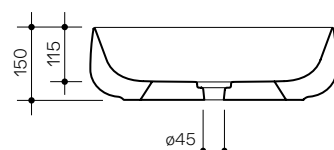

Seed

55 × 42 h15

Lavabo in ceramica da appoggio senza troppopieno.
Piletta esclusa.
Countertop ceramic washbasin without overflow.
Drain not included.

Installazione <i>Installation</i>		Appoggio Countertop
Troppo pieno <i>Overflow</i>		Senza troppopieno Without overflow
Piletta <i>Drain</i>		Scarico libero ø 7,2 cm Free flow ø 7,2 cm