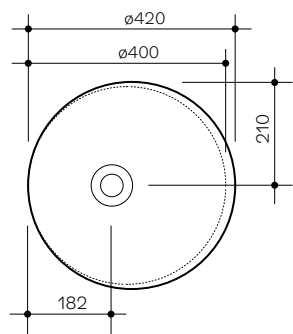

Smaltatura <i>Enamelled</i>		Lato inferiore <i>Bottom</i>
Dimensioni <i>Dimensions</i>		ø42 x 4h cm
Peso <i>Weight</i>		5,50 kg
Capienza vasca <i>Tank capacity</i>		10,00 Lt
Fissaggi <i>Hardware</i>		Inclusi <i>Included</i>
Pallet		100 x 120 x h160 → 36 pz. 100 x 120 x h220 → 52 pz.