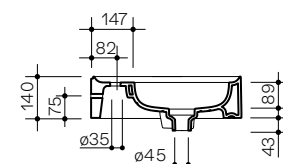

Cameo

90 × 50 h14

Lavabo in ceramica da appoggio e sospeso con troppopieno nascosto. Piletta esclusa.
 Countertop and wall-hung ceramic washbasin with hidden overflow. Drain not included.

Installazione Installation		Appoggio Countertop
		Sospeso fori pretracciati Wall-hung pre-marked holes
Troppo pieno Overflow		Troppopieno nascosto With hidden overflow
Piletta Drain		Up & Down ø 8 cm
Dimensioni Dimensions		90 × 50 × 14h cm
Peso Weight		25,50 kg
Capienza vasca Tank capacity		12,50 Lt
Fissaggi Hardware		Inclusi Included
Pallet		100 x 120 x h160 → 9 pz. 100 x 120 x h220 → 13 pz.