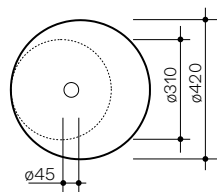

Dimensioni <i>Dimensions</i>		Ø 42 x 90h cm
Peso <i>Weight</i>		40,00 kg
Capienza vasca <i>Tank capacity</i>		17,00 Lt
Fissaggi <i>Hardware</i>		Inclusi <i>Included</i>
Pallet		100 x 120 x h160 → 4 pz. 100 x 120 x h220 → 6 pz.