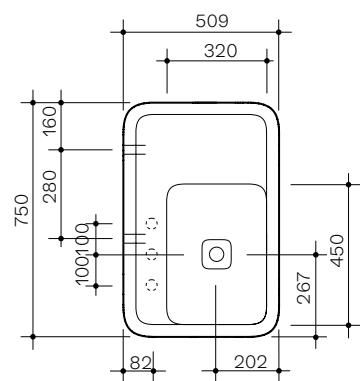

Cameo

75 × 50 h14 piano 26

Lavabo in ceramica da appoggio e sospeso con troppopieno nascosto. Piletta esclusa.
Countertop and wall-hung ceramic washbasin with hidden overflow. Drain not included.

Installazione Installation		Appoggio Countertop
		Sospeso fori pretracciati Wall-hung pre-marked holes
Troppo pieno Overflow		Troppopieno nascosto With hidden overflow
Piletta Drain		Up & Down $\varnothing$ 8 cm

Dimensioni Dimensions		75 × 50 × 14h cm
Peso Weight		22,40 kg
Capienza vasca Tank capacity		6,50 Lt
Fissaggi Hardware		Inclusi Included
Pallet		100 x 120 x h160 → 11 pz. 100 x 120 x h220 → 16 pz.

Lavabo / Washbasin ↓

		BIANCO GLOSSY GLOSSY WHITE	COLORI OPACHI MATT COLORS	COLORI LUCIDI GLOSSY COLORS	
CML06[ ]JA		Senza Foro No Tap Hole	685	1025	1025
CML06[ ]/1A		1 Monoforo 1 Tap Hole	700	1040	1040
CML06[ ]/3A		3 Fori 3 Tap Holes	700	1040	1040

PQ[CL]TQU[ ]JA

Obbligatoria
Compulsory

Piletta UP&DOWN in acciaio cromato con tappo in ceramica quadrato $\varnothing$ 8 cm.

Finiture disponibili
Available finishes
→ pag 279

Chromed steel
UP&DOWN drain with
square ceramic plug
 $\varnothing$ 8 cm.

Accessori / Accessories ↓

SI5STO[CL]JA

Sifone TONDO per lavabo in acciaio.

125

Steel ROUND siphon for washbasin.

Finiture disponibili
Available finishes
→ pag 280