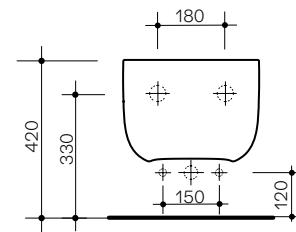

Dimensioni <i>Dimensions</i>		55 x 36 x 28h cm
Peso <i>Weight</i>		26,50 kg
Capienza vasca <i>Tank capacity</i>		8,50 Lt
Fissaggi <i>Hardware</i>		Inclusi <i>Included</i>
Pallet		100 x 120 x h160 → 15 pz. 100 x 120 x h220 → 25 pz.