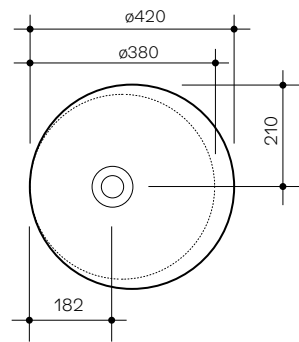

Soul

Ø42 h4

Lavabo in ceramica da incasso senza troppopieno e lato inferiore smaltato. Piletta esclusa.
Fitted ceramic washbasin without overflow and enamelled bottom. Drain not included.

Installazione <i>Installation</i>		Incasso <i>Fitted</i>
Troppo pieno <i>Overflow</i>		Senza troppopieno <i>Without overflow</i>
Piletta <i>Drain</i>		Scarico libero ø 7,2 cm <i>Free flow ø 7,2 cm</i>
Smaltatura <i>Enamelled</i>		Lato inferiore <i>Bottom</i>
Dimensioni <i>Dimensions</i>		ø42 x 4h cm
Peso <i>Weight</i>		5,50 kg
Capienza vasca <i>Tank capacity</i>		10,00 Lt
Pallet		100 x 120 x h160 → 36 pz. 100 x 120 x h220 → 52 pz.

Lavabo / Washbasin ↓

SOL03[JA		Senza Foro <i>No Tap Hole</i>		365		540		540

PM[CL]TCU[JA		Piletta SCARICO LIBERO o UP & DOWN in acciaio cromato con tappo in ceramica ø 7,2 cm.	80	90	90

Finiture disponibili
Available finishes
→ pag 278

Chromed steel FREE FLOW and UP & DOWN drain with ceramic plug ø 7,2cm

Accessori / Accessories ↓

SI5STO[CL]JA		Sifone TONDO per lavabo in acciaio.	125

Finiture disponibili
Available finishes
→ pag 280

Steel ROUND siphon for washbasin.