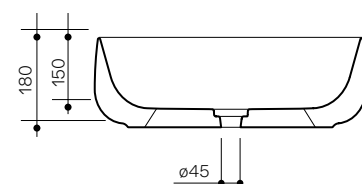

Seed

55 × 30 h18

Lavabo in ceramica da appoggio senza troppopieno.
Piletta Esclusa.
Countertop ceramic washbasin without overflow.
Drain not included.

Installazione <i>Installation</i>		Appoggio Countertop
Troppo pieno <i>Overflow</i>		Senza troppopieno Without overflow
Piletta <i>Drain</i>		Scarico libero ø 7,2 cm Free flow ø 7,2 cm