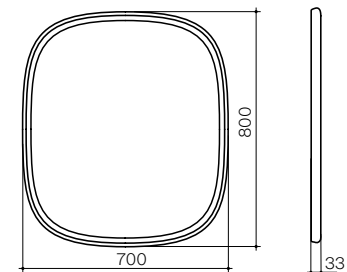

BIANCO
[BO]

NERO
[NO]

1125

1200

Specchio / Mirror ↓

SESP02[ ]/CL

Specchio Seed 50x70
con con cornice PU
retrolluminato.

*Seed backlit Mirror 50x70
with frame in polyurethane.*

BIANCO
[BO]

NERO
[NO]

1310

1410

Specchio / Mirror ↓

SESP03[ ]/CL

Specchio Seed 70x80
con con cornice PU
retrolluminato.

*Seed backlit Mirror 70x80
with frame in polyurethane*