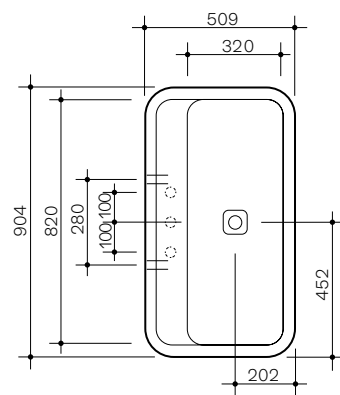

Cameo

90 × 50 h14

Lavabo in ceramica da appoggio e sospeso con troppopieno nascosto. Piletta esclusa.
 Countertop and wall-hung ceramic washbasin with hidden overflow. Drain not included.

Installazione Installation		Appoggio Countertop
		Sospeso fori pretracciati Wall-hung pre-marked holes
Troppo pieno Overflow		Troppopieno nascosto With hidden overflow
Piletta Drain		Up & Down ø 8 cm
Dimensioni Dimensions		90 × 50 × 14h cm
Peso Weight		25,50 kg
Capienza vasca Tank capacity		12,50 Lt
Fissaggi Hardware		Inclusi Included
Pallet		100 x 120 x h160 → 9 pz. 100 x 120 x h220 → 13 pz.