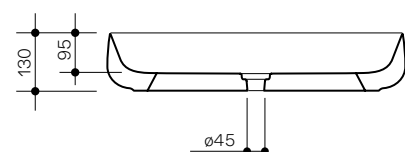

Seed

70 × 40 h13

Lavabo in ceramica da appoggio senza troppopieno.
Piletta esclusa.
Countertop ceramic washbasin without overflow.
Drain not included.

Installazione <i>Installation</i>		Appoggio <i>Countertop</i>
Troppo pieno <i>Overflow</i>		Senza troppopieno <i>Without overflow</i>
Piletta <i>Drain</i>		Scarico libero ø 7,2 cm <i>Free flow ø 7,2 cm</i>