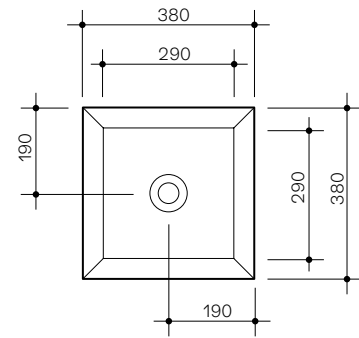

Track

38 × 38 h12

Lavabo in ceramica da appoggio senza troppopieno e quattro lati smaltati. Piletta esclusa.
Countertop ceramic washbasin without overflow and four enamelled sides. Drain not included.

Installazione <i>Installation</i>		Appoggio <i>Countertop</i>
Tropo pieno <i>Overflow</i>		Senza troppopieno <i>Without overflow</i>
Piletta <i>Drain</i>		Scarico libero ø 7,2 cm <i>Free flow ø 7,2 cm</i>
Smaltatura <i>Enamelled</i>		4 Lati <i>4 Sides</i>
Dimensioni <i>Dimensions</i>		38 × 38 × 12h cm
Peso <i>Weight</i>		9,50 kg
Capienza vasca <i>Tank capacity</i>		7,00 Lt
Pallet		100 x 120 x h160 → 30 pz. 100 x 120 x h220 → 40 pz.

Lavabo / Washbasin ↓

TKL01[JA		Senza Foro <i>No Tap Hole</i>		440		660		660

PM[CL]TCU[JA		Piletta SCARICO LIBERO o UP & DOWN in acciaio cromato con tappo in ceramica ø 7,2 cm.	80	90	90

Finiture disponibili
Available finishes
→ pag 278

Chromed steel **FREE FLOW** and **UP & DOWN** drain with ceramic plug ø 7,2cm

Accessori / Accessories ↓

SI5STO[CL]JA		Sifone TONDO per lavabo in acciaio.	125

Finiture disponibili
Available finishes
→ pag 280

Steel **ROUND** siphon for washbasin.