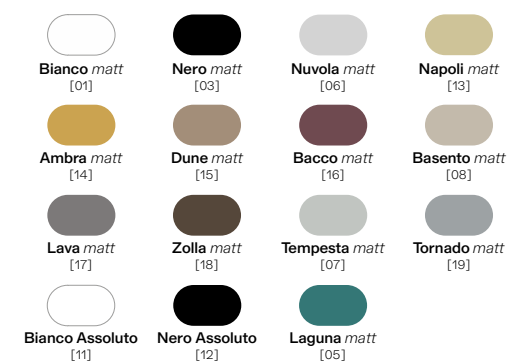

Finiture disponibili
Available finishes
→ pag 280

Steel ROUND siphon for washbasin.

Colori opachi / Matt colors

Colori lucidi / Glossy colors

Occhio

03

design by
Prospero Rasulo

Segno puro e assoluto,
potente forma simbolica
su cui si posa il nostro
sguardo e che, a sua volta,
ci guarda