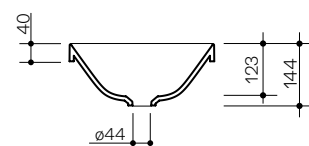

Installazione <i>Installation</i>		Sottopiano <i>Undercounter</i>
Troppo pieno <i>Overflow</i>		Senza troppopieno <i>Without overflow</i>
Piletta <i>Drain</i>		Scarico libero ø 7,2 cm <i>Free flow ø 7,2 cm</i>
Pilette speciali <i>Special drains</i>		→ pag 277
Smaltatura <i>Enamelled</i>		Lato inferiore <i>Bottom</i>
Dimensioni <i>Dimensions</i>		70 × 34 × 4h cm
Peso <i>Weight</i>		12,40 kg
Capienza vasca <i>Tank capacity</i>		12,00 Lt
Fissaggi <i>Hardware</i>		Inclusi <i>Included</i>
Pallet		100 x 120 x h160 → 18 pz. 100 x 120 x h220 → 24 pz.