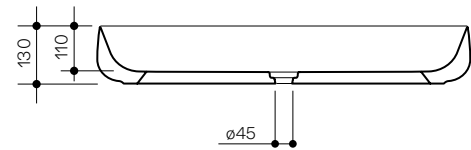

Seed

90 × 42 h13

Lavabo in ceramica da appoggio senza troppopieno.
Piletta Esclusa.
Countertop ceramic washbasin without overflow.
Drain not included.

Installazione <i>Installation</i>		Appoggio Countertop
Troppo pieno <i>Overflow</i>		Senza troppopieno Without overflow
Piletta <i>Drain</i>		Scarico libero ø 7,2 cm Free flow ø 7,2 cm

Dimensioni <i>Dimensions</i>		90 × 42 × 13h cm
Peso <i>Weight</i>		17,00 kg
Capienza vasca <i>Tank capacity</i>		20,00 Lt
Pallet		100 x 120 x h160 → 15 pz. 100 x 120 x h220 → 20 pz.

BIANCO GLOSSY GLOSSY WHITE	COLORI OPACHI MATT COLORS	COLORI LUCIDI GLOSSY COLORS

Lavabo / Washbasin ↓

SEL05[JA		Senza Foro No Tap Hole	655	985	985

PM[CL]TCU[JA		Piletta SCARICO LIBERO o UP & DOWN in acciaio cromato con tappo in ceramica ø 7,2 cm.	80	90	90

Raccomandata
Recommended

Finiture disponibili
Available finishes
→ pag 278

Chromed steel **FREE FLOW** and **UP & DOWN** drain with ceramic plug ø 7,2cm

Accessori / Accessories ↓

SI5STO[CL]JA		Sifone TONDO per lavabo in acciaio.	125

Finiture disponibili
Available finishes
→ pag 280

Steel **ROUND** siphon for washbasin.