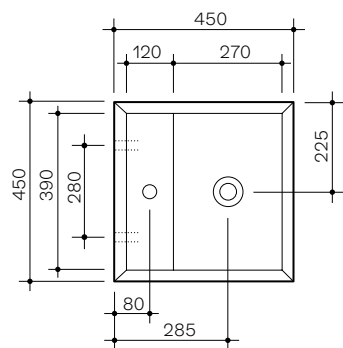

Cut

45 × 45 h20

Lavabo in ceramica da appoggio e sospeso senza troppopieno, quattro lati smaltati. Piletta esclusa. *Countertop and wall-hung ceramic washbasin without overflow, four enamelled sides. Drain not included.*

Installazione <i>Installation</i>		Appoggio <i>Countertop</i>
		Sospeso fori pretracciati <i>Wall-hung pre-marked holes</i>
Troppo pieno <i>Overflow</i>		Troppopieno nascosto <i>With hidden overflow</i>
Piletta <i>Drain</i>		Up & Down ø 7,2 cm
Smaltatura <i>Enamelled</i>		4 Lati <i>4 Sides</i>
Dimensioni <i>Dimensions</i>		45 × 45 × 20h cm
Peso <i>Weight</i>		14,50 kg
Capienza vasca <i>Tank capacity</i>		8,00 Lt
Fissaggi <i>Hardware</i>		Inclusi <i>Included</i>
Pallet		100 x 120 x h160 → 18 pz. 100 x 120 x h220 → 24 pz.

Lavabo / Washbasin ↓

		BIANCO GLOSSY GLOSSY WHITE	COLORI OPACHI MATT COLORS	COLORI LUCIDI GLOSSY COLORS	
CTL05[JA		Senza Foro <i>No Tap Hole</i>	560	855	855
CTL05[J/1A		1 Monoforo <i>1 Tap Hole</i>	580	875	875

PM[CL]TCU[JA		80	90	90
Raccomandata <i>Recommended</i>	 Piletta SCARICO LIBERO o UP & DOWN in acciaio cromato con tappo in ceramica ø 7,2 cm.			

Finiture disponibili
Available finishes
→ pag 278

Chromed steel FREE FLOW and UP & DOWN drain with ceramic plug ø 7,2cm

Accessori / Accessories ↓

SI5STO[CL]JA	 Sifone TONDO per lavabo in acciaio.	125

Finiture disponibili
Available finishes
→ pag 280

Steel ROUND siphon for washbasin.