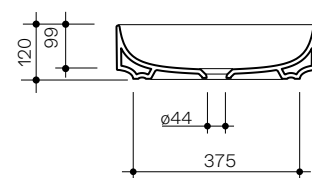

Drop

45 × 42 h12

Lavabo in ceramica da appoggio senza troppopieno.
Piletta esclusa.
Countertop ceramic washbasin without overflow.
Drain not included.

Installazione <i>Installation</i>		Appoggio Countertop
Troppo pieno <i>Overflow</i>		Senza troppopieno Without overflow
Piletta <i>Drain</i>		Scarico libero ø 7,2 cm Free flow ø 7,2 cm
Pilette speciali <i>Special drains</i>		→ pag 277