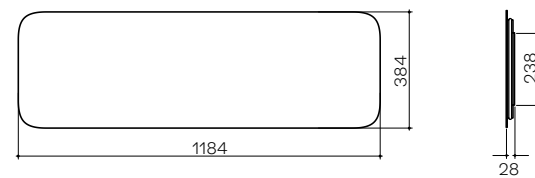

Specchio / Mirror ↓

CMSP01/FL

Specchio Cameo 90x40
a filo lucido retroilluminato.

825

*Cameo backlit Mirror 90x40 with
transparent beveled edge.*

Specchio / Mirror ↓

CMSP02/FL

Specchio Cameo 120x40
a filo lucido retroilluminato.

950

*Cameo backlit Mirror 120x40 with
transparent beveled edge.*