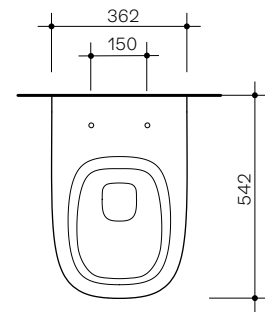

Seed

WC Sospeso

Wc sospeso in ceramica con fissaggi inclusi.
Sedile escluso.
Wall-hung ceramic wc with hardware included.
Without seat.

Installazione Installation		Sospeso Wall-hung
Dimensioni Dimensions		55 x 36 x 28h cm
Peso Weight		27,50 kg
Scarico Drainage		4,50 Lt
Fissaggi Hardware		Inclusi Included
Pallet		100 x 120 x h160 → 15 pz. 100 x 120 x h220 → 25 pz.

Codice / Code ↓		BIANCO GLOSSY GLOSSY WHITE	COLORI OPACHI MATT COLORS	COLORI LUCIDI GLOSSY COLORS
SEW02[JA	WC Sospeso Wall-hung WC	490	735	735
CW2SE[JA	Sedile soft-close in resina termoidurente. Soft-close seat in thermosetting resin.	170	290	290

Accessori / Accessories ↓		
PT1SA Protezione Protection		Protezione insonorizzante per sanitari sospesi. Sound insulating for wall-mounted sanitary ware.
ST1SA Staffe Brackets		Staffe a "L" per sanitari sospesi. "L" shaped brackets for wall-hung sanitary.