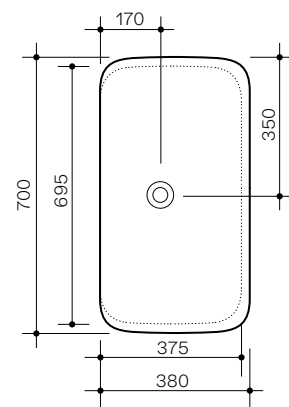

Soul

70 × 38 h4

Lavabo in ceramica da incasso senza troppopieno, quattro lati e lato inferiore smaltato. Piletta esclusa.
Fitted ceramic washbasin without overflow, four enamelled sides and bottom. Drain not included.

Installazione <i>Installation</i>		Incasso <i>Fitted</i>
Troppo pieno <i>Overflow</i>		Senza troppopieno <i>Without overflow</i>
Piletta <i>Drain</i>		Scarico libero ø 7,2 cm <i>Free flow ø 7,2 cm</i>
Smaltatura <i>Enamelled</i>		Lato inferiore <i>Bottom</i>
Smaltatura <i>Enamelled</i>		4 Lati <i>4 Sides</i>
Dimensioni <i>Dimensions</i>		70 × 38 × 4h cm
Peso <i>Weight</i>		12,40 kg
Capienza vasca <i>Tank capacity</i>		19,00 Lt
Pallet		100 x 120 x h160 → 18 pz. 100 x 120 x h220 → 27 pz.