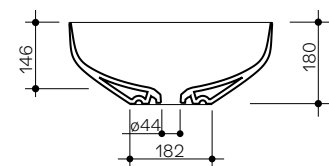

Top

45 × 45 h18

Lavabo in ceramica da appoggio senza troppopieno.
Piletta esclusa.
Countertop ceramic washbasin without overflow.
Drain not included.

Installazione <i>Installation</i>		Appoggio Countertop
Troppo pieno <i>Overflow</i>		Senza troppopieno Without overflow
Piletta <i>Drain</i>		Scarico libero ø 7,2 cm Free flow ø 7,2 cm
Pilette speciali <i>Special drains</i>		→ pag 277