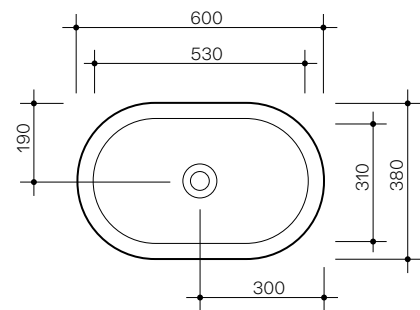

Track

60 × 38 h14 ovale

Lavabo in ceramica da appoggio senza troppopieno e quattro lati smaltati. Piletta esclusa.
Countertop ceramic washbasin without overflow and four enamelled sides. Drain not included.