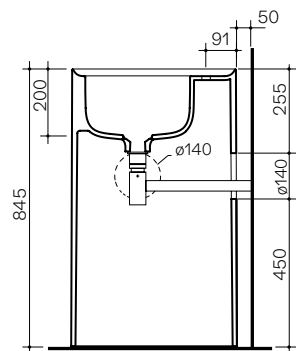

Cameo

Freestanding

Lavabo freestanding in ceramica con scarico a parete/terra senza troppopieno, quattro lati smaltati. Piletta esclusa.
Freestanding ceramic washbasin with wall or floor drainage without overflow, four enamelled sides. Drain not included.

Installazione <i>Installation</i>		Scarico a parete/terra <i>Wall /floor drainage</i>
Troppo pieno <i>Overflow</i>		Senza troppopieno <i>Without overflow</i>
Piletta <i>Drain</i>		Scarico libero ø 8 cm <i>Free flow ø 8 cm</i>