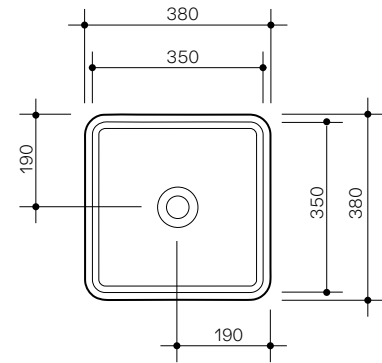

Trace

38 × 38 h15

Lavabo in ceramica da appoggio senza troppopieno e quattro lati smaltati. Piletta esclusa.
Countertop ceramic washbasin without overflow and four enamelled sides. Drain not included.

Installazione <i>Installation</i>		Appoggio <i>Countertop</i>
Troppo pieno <i>Overflow</i>		Senza troppopieno <i>Without overflow</i>
Piletta <i>Drain</i>		Scarico libero ø 7,2 cm <i>Free flow ø 7,2 cm</i>
Smaltatura <i>Enamelled</i>		4 Lati <i>4 Sides</i>
Dimensioni <i>Dimensions</i>		38 × 38 h15 cm
Peso <i>Weight</i>		9,80 kg
Capienza vasca <i>Tank capacity</i>		13,00 Lt
Pallet		100 x 120 x h160 → 30 pz. 100 x 120 x h220 → 40 pz.

Lavabo / Washbasin ↓

TRL02[JA		Senza Foro <i>No Tap Hole</i>		435		655		655

PM[CL]TCU[JA		Piletta SCARICO LIBERO o UP & DOWN in acciaio cromato con tappo in ceramica ø 7,2 cm.	80	90	90

Finiture disponibili
Available finishes
→ pag 278

Chromed steel **FREE FLOW** and **UP & DOWN** drain with ceramic plug ø 7,2cm

Accessori / Accessories ↓

SI5STO[CL]JA		Sifone TONDO per lavabo in acciaio.	125

Finiture disponibili
Available finishes
→ pag 280

Steel **ROUND** siphon for washbasin.