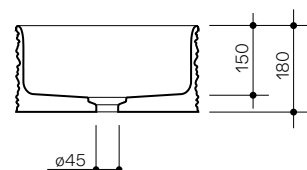

Trace

Ø40 h18

Lavabo in ceramica da appoggio senza troppopieno.
Piletta esclusa.
Countertop ceramic washbasin without overflow.
Drain not included.

Installazione <i>Installation</i>		Appoggio Countertop
Troppo pieno <i>Overflow</i>		Senza troppopieno Without overflow
Piletta <i>Drain</i>		Scarico libero ø 7,2 cm Free flow ø 7,2 cm