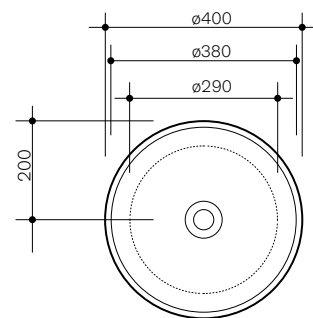

Seed

Ø40 h18

Lavabo in ceramica da appoggio senza troppopieno.
Piletta Esclusa.
Countertop ceramic washbasin without overflow.
Drain not included.

Installazione <i>Installation</i>		Appoggio <i>Countertop</i>
Troppo pieno <i>Overflow</i>		Senza troppopieno <i>Without overflow</i>
Piletta <i>Drain</i>		Scarico libero ø 7,2 cm <i>Free flow ø 7,2 cm</i>