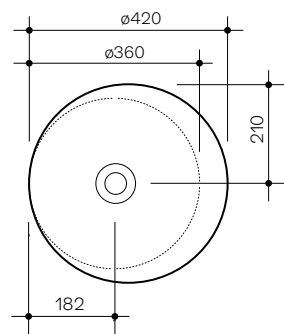

Soul

Ø42 h18

Lavabo in ceramica da appoggio senza troppopieno.
Piletta esclusa.
Countertop ceramic washbasin without overflow.
Drain not included.

Installazione <i>Installation</i>		Appoggio <i>Countertop</i>
Troppo pieno <i>Overflow</i>		Senza troppopieno <i>Without overflow</i>
Piletta <i>Drain</i>		Scarico libero ø 7,2 cm <i>Free flow ø 7,2 cm</i>

Dimensioni <i>Dimensions</i>		ø42 x 18h cm
Peso <i>Weight</i>		10,90 kg
Capienza vasca <i>Tank capacity</i>		10,00 Lt
Pallet		100 x 120 x h160 → 36 pz. 100 x 120 x h220 → 52 pz.

Lavabo / Washbasin ↓

SOL01[JA		Senza Foro <i>No Tap Hole</i>		365		540		540

PM[CL]TCU[JA		Piletta SCARICO LIBERO o UP & DOWN in acciaio cromato con tappo in ceramica ø 7,2 cm.	80	90	90

Raccomandata
Recommended

Finiture disponibili
Available finishes
→ pag 278

Chromed steel FREE FLOW and UP & DOWN drain with ceramic plug ø 7,2cm

Accessori / Accessories ↓

SI5STO[CL]JA		Sifone TONDO per lavabo in acciaio.	125

Finiture disponibili
Available finishes
→ pag 280

Steel ROUND siphon for washbasin.