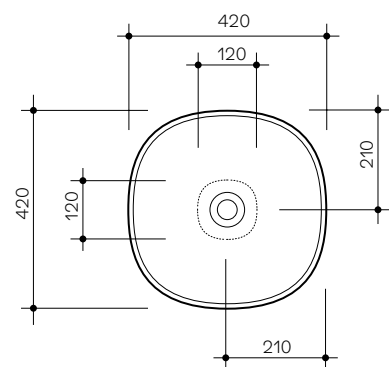

Pod

42 x 42 h15

Lavabo in ceramica da appoggio senza troppopieno.
Piletta esclusa.
Countertop ceramic washbasin without overflow.
Drain not included.

Installazione <i>Installation</i>		Appoggio <i>Countertop</i>
Troppo pieno <i>Overflow</i>		Senza troppopieno <i>Without overflow</i>
Piletta <i>Drain</i>		Scarico libero ø 7,2 cm <i>Free flow ø 7,2 cm</i>

Dimensioni <i>Dimensions</i>		42 x 42 x 15h cm
Peso <i>Weight</i>		4,80 kg
Capienza vasca <i>Tank capacity</i>		9,00 Lt
Pallet		100 x 120 x h160 → 30 pz. 100 x 120 x h220 → 40 pz.

Lavabo / Washbasin ↓

POL01[ ]A		Senza Foro <i>No Tap Hole</i>		315		470		470

PM[CL]TCU[ ]A		Piletta SCARICO LIBERO o UP & DOWN in acciaio cromato con tappo in ceramica ø 7,2 cm.	80	90	90

Raccomandata
Recommended

Finiture disponibili
Available finishes
→ pag 278

Chromed steel FREE FLOW and UP & DOWN drain with ceramic plug ø 7,2cm

Accessori / Accessories ↓

SI5STO[CL]A		Sifone TONDO per lavabo in acciaio.	125

Finiture disponibili
Available finishes
→ pag 280

Steel ROUND siphon for washbasin.