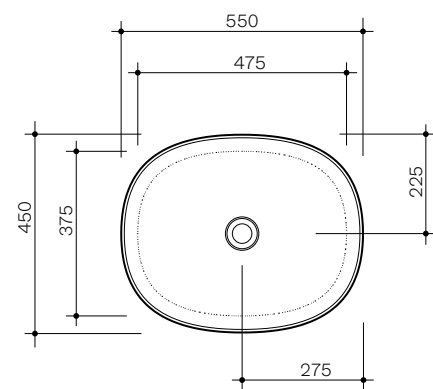

Drop

55 × 45 h12

Lavabo in ceramica da appoggio senza troppopieno.
Piletta esclusa.
Countertop ceramic washbasin without overflow.
Drain not included.

Installazione <i>Installation</i>		Appoggio Countertop
Troppo pieno <i>Overflow</i>		Senza troppopieno Without overflow
Piletta <i>Drain</i>		Scarico libero ø 7,2 cm Free flow ø 7,2 cm
Pilette speciali <i>Special drains</i>		→ pag 277

Dimensioni <i>Dimensions</i>		55 × 45 × 12h cm
Peso <i>Weight</i>		10,20 kg
Capienza vasca <i>Tank capacity</i>		12,50 Lt
Pallet		100 x 120 x h160 → 18 pz. 100 x 120 x h220 → 24 pz.

Lavabo / Washbasin ↓

DRL03[JA]		Senza Foro No Tap Hole		475		710		710

PM[CL]TCU[JA]		Piletta SCARICO LIBERO o UP & DOWN in acciaio cromato con tappo in ceramica ø 7,2 cm.	80	90	90

Finiture disponibili
Available finishes
→ pag 278

Chromed steel FREE FLOW and UP & DOWN drain with ceramic plug ø 7,2cm

Accessori / Accessories ↓

PM[CL]TMU[CL]		Piletta SCARICO LIBERO o UP & DOWN in acciaio con tappo metallo cromo ø 6,4 cm.	60

Finiture disponibili
Available finishes
→ pag 278

Chromed steel FREE FLOW and UP & DOWN drain with chromed plug ø 6,4cm

SI5STO[CL]JA		Sifone TONDO per lavabo in acciaio.	125

Finiture disponibili
Available finishes
→ pag 280

Steel ROUND siphon for washbasin.