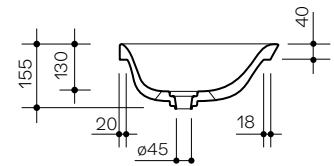

Soul

55 × 38 h4

Lavabo in ceramica da incasso senza troppopieno, quattro lati e lato inferiore smaltato. Piletta esclusa.
Fitted ceramic washbasin without overflow, four enamelled sides and bottom. Drain not included.

Installazione <i>Installation</i>		Incasso <i>Fitted</i>
Troppo pieno <i>Overflow</i>		Senza troppopieno <i>Without overflow</i>
Piletta <i>Drain</i>		Scarico libero ø 7,2 cm <i>Free flow ø 7,2 cm</i>
Smaltatura <i>Enamelled</i>		Lato inferiore <i>Bottom</i>
Smaltatura <i>Enamelled</i>		4 Lati <i>4 Sides</i>
Dimensioni <i>Dimensions</i>		55 × 38 × 18h cm
Peso <i>Weight</i>		9,90 kg
Capienza vasca <i>Tank capacity</i>		15,00 Lt
Pallet		100 x 120 x h160 → 27 pz. 100 x 120 x h220 → 40 pz.