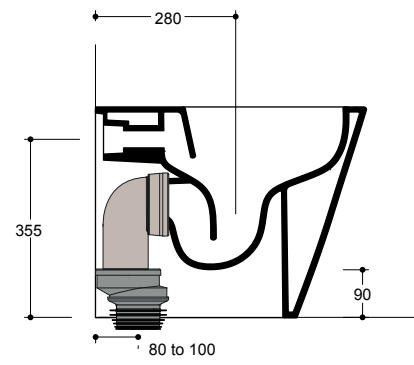

IL Collection

Adattatori per scarico a pavimento
Mounting links for floor drain

KST02 € 30