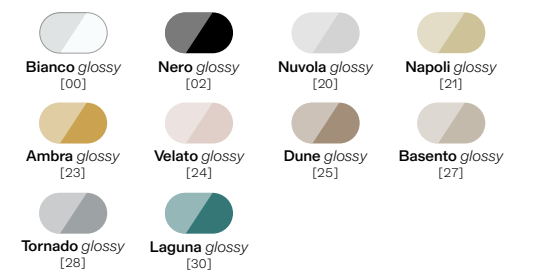

Colori lucidi / Glossy colors