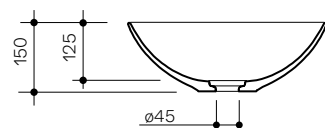

Pod

42 x 42 h15

Lavabo in ceramica da appoggio senza troppopieno.
Piletta esclusa.
Countertop ceramic washbasin without overflow.
Drain not included.

Installazione <i>Installation</i>		Appoggio <i>Countertop</i>
Troppo pieno <i>Overflow</i>		Senza troppopieno <i>Without overflow</i>
Piletta <i>Drain</i>		Scarico libero ø 7,2 cm <i>Free flow ø 7,2 cm</i>

Dimensioni <i>Dimensions</i>		42 x 42 x 15h cm
Peso <i>Weight</i>		4,80 kg
Capienza vasca <i>Tank capacity</i>		9,00 Lt
Pallet		100 x 120 x h160 → 30 pz. 100 x 120 x h220 → 40 pz.

Lavabo / Washbasin ↓

POL01[ ]A		Senza Foro <i>No Tap Hole</i>		315		470		470

PM[CL]TCU[ ]A		Piletta SCARICO LIBERO o UP & DOWN in acciaio cromato con tappo in ceramica ø 7,2 cm.	80	90	90

Raccomandata
Recommended

Finiture disponibili
Available finishes
→ pag 278

Chromed steel FREE FLOW and UP & DOWN drain with ceramic plug ø 7,2cm

Accessori / Accessories ↓

SI5STO[CL]A		Sifone TONDO per lavabo in acciaio.	125

Finiture disponibili
Available finishes
→ pag 280

Steel ROUND siphon for washbasin.