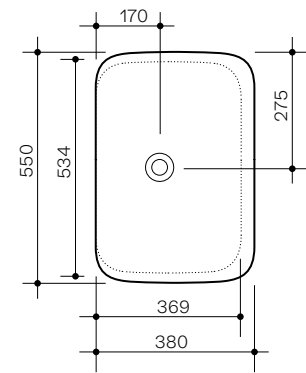

Soul

55 × 38 h4

Lavabo in ceramica da incasso senza troppopieno, quattro lati e lato inferiore smaltato. Piletta esclusa.
Fitted ceramic washbasin without overflow, four enamelled sides and bottom. Drain not included.

Installazione <i>Installation</i>		Incasso <i>Fitted</i>
Troppo pieno <i>Overflow</i>		Senza troppopieno <i>Without overflow</i>
Piletta <i>Drain</i>		Scarico libero ø 7,2 cm <i>Free flow ø 7,2 cm</i>
Smaltatura <i>Enamelled</i>		Lato inferiore <i>Bottom</i>
Smaltatura <i>Enamelled</i>		4 Lati <i>4 Sides</i>
Dimensioni <i>Dimensions</i>		55 × 38 × 18h cm
Peso <i>Weight</i>		9,90 kg
Capienza vasca <i>Tank capacity</i>		15,00 Lt
Pallet		100 x 120 x h160 → 27 pz. 100 x 120 x h220 → 40 pz.