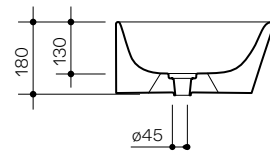

Smaltatura <i>Enamelled</i>		4 Lati <i>4 Sides</i>
Dimensioni <i>Dimensions</i>		55 × 38 × 18h cm
Peso <i>Weight</i>		13,80 kg
Capienza vasca <i>Tank capacity</i>		15,00 Lt
Pallet		100 x 120 x h160 → 27 pz. 100 x 120 x h220 → 40 pz.