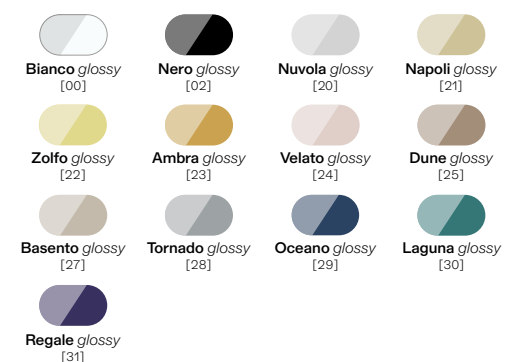

Finiture disponibili
Available finishes
→ pag 280

Steel **ROUND** siphon for washbasin.

Colori opachi / Matt colors

Colori lucidi / Glossy colors

Occhio

50 × 40 h13

Lavabo in ceramica da appoggio e sospeso senza troppopieno. Piletta esclusa.
Countertop and wall-hung ceramic washbasin without overflow. Drain not included.