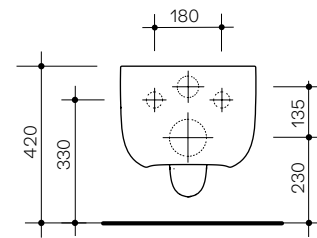

Installazione Installation		Sospeso Wall-hung
Dimensioni Dimensions		55 x 36 x 28h cm
Peso Weight		27,50 kg
Scarico Drainage		4,50 Lt
Fissaggi Hardware		Inclusi Included
Pallet		100 x 120 x h160 → 15 pz. 100 x 120 x h220 → 25 pz.