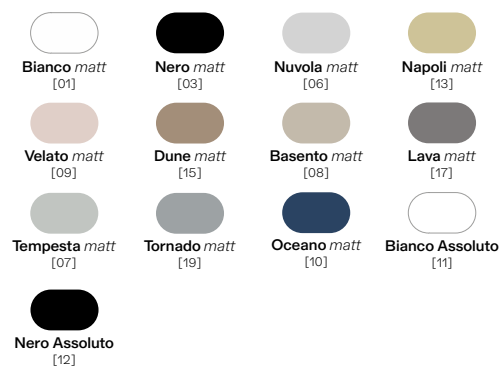

Colori opachi / *Matt colors*

Colori lucidi / *Glossy colors*

IL

13

design by
Prospero Rasulo

La poetica della
bellezza essenziale,
della concretezza

Poetics of essential
beauty, poetics of
concreteness

IL