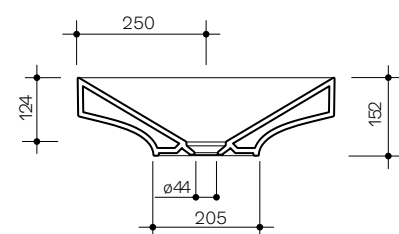

Occhio

Ø50 h15

Lavabo in ceramica da appoggio senza troppopieno.
Piletta esclusa.
Countertop ceramic washbasin without overflow.
Drain not included.

Installazione <i>Installation</i>		Appoggio Countertop
Troppo pieno <i>Overflow</i>		Senza troppopieno Without overflow
Piletta <i>Drain</i>		Scarico libero ø 7,2 cm Free flow ø 7,2 cm
Pilette speciali <i>Special drains</i>		→ pag 277

BIANCO GLOSSY
GLOSSY WHITE

COLORI OPACHI
MATT COLORS

COLORI LUCIDI
GLOSSY COLORS

Dimensioni <i>Dimensions</i>		ø50 x 15h cm
Peso <i>Weight</i>		11,00 kg
Capienza vasca <i>Tank capacity</i>		9,00 Lt
Pallet		100 x 120 x h160 → 27 pz. 100 x 120 x h220 → 36 pz.

Lavabo / Washbasin ↓

OCL01[JA]		Senza Foro No Tap Hole	485	730	730

PM[CL]TCU[JA]		Piletta SCARICO LIBERO o UP & DOWN in acciaio cromato con tappo in ceramica ø 7,2 cm.	80	90	90

Finiture disponibili
Available finishes
→ pag 278

Chromed steel FREE FLOW and UP & DOWN drain with ceramic plug ø 7,2cm

Accessori / Accessories ↓

PM[CL]TMU[CL]		Piletta SCARICO LIBERO o UP & DOWN in acciaio con tappo metallo cromo ø 6,4 cm.	60

Finiture disponibili
Available finishes
→ pag 278

Chromed steel FREE FLOW and UP & DOWN drain with chromed plug ø 6,4cm

SI5STO[CL]JA		Sifone TONDO per lavabo in acciaio.	125

Finiture disponibili
Available finishes
→ pag 280

Steel ROUND siphon for washbasin.