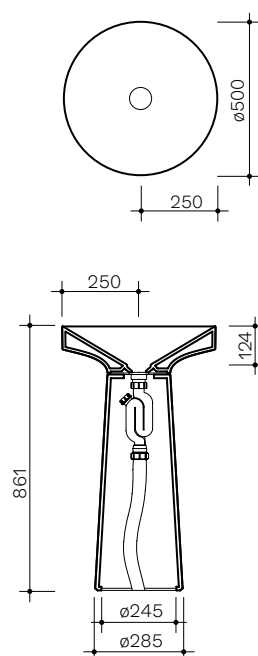

Occhio

Freestanding

Lavabo freestanding in ceramica con scarico a terra senza troppopieno. Piletta esclusa.
Freestanding ceramic washbasin with floor drainage without overflow. Drain not included.

Installazione <i>Installation</i>		Scarico a terra <i>Floor drainage</i>
Troppo pieno <i>Overflow</i>		Senza troppopieno <i>Without overflow</i>
Piletta <i>Drain</i>		Scarico libero ø 7,2 cm <i>Free flow ø 7,2 cm</i>
Dimensioni <i>Dimensions</i>		50 x 50 x 86h cm
Peso <i>Weight</i>		27,90 kg
Capienza vasca <i>Tank capacity</i>		9,00 Lt
Pallet		100 x 120 x h160 → 4 pz. 100 x 120 x h220 → 6 pz.

Lavabo / Washbasin ↓

OCL07[JA		Senza Foro <i>No Tap Hole</i>		1540		2310		2310

PM[CL]TCU[JA		Piletta SCARICO LIBERO o UP & DOWN in acciaio cromato con tappo in ceramica ø 7,2 cm.	80	90	90

Finiture disponibili
Available finishes
→ pag 278

Chromed steel **FREE FLOW** and **UP & DOWN** drain with ceramic plug ø 7,2cm

Accessori / Accessories ↓

SI4FOCRA		KIT DI SCARICO a terra per freestanding compreso di sifone.	80

Floor **DRAIN KIT** for freestanding siphon included.