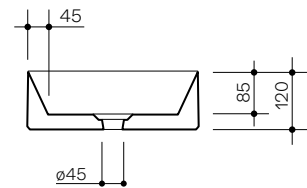

Track

38 × 38 h12

Lavabo in ceramica da appoggio senza troppopieno e quattro lati smaltati. Piletta esclusa.
Countertop ceramic washbasin without overflow and four enamelled sides. Drain not included.

Installazione <i>Installation</i>		Appoggio <i>Countertop</i>
Tropo pieno <i>Overflow</i>		Senza troppopieno <i>Without overflow</i>
Piletta <i>Drain</i>		Scarico libero ø 7,2 cm <i>Free flow ø 7,2 cm</i>
Smaltatura <i>Enamelled</i>		4 Lati <i>4 Sides</i>
Dimensioni <i>Dimensions</i>		38 × 38 × 12h cm
Peso <i>Weight</i>		9,50 kg
Capienza vasca <i>Tank capacity</i>		7,00 Lt
Pallet		100 x 120 x h160 → 30 pz. 100 x 120 x h220 → 40 pz.

Lavabo / Washbasin ↓

TKL01[JA		Senza Foro <i>No Tap Hole</i>		440		660		660

PM[CL]TCU[JA		Piletta SCARICO LIBERO o UP & DOWN in acciaio cromato con tappo in ceramica ø 7,2 cm.	80	90	90

Finiture disponibili
Available finishes
→ pag 278

Chromed steel **FREE FLOW** and **UP & DOWN** drain with ceramic plug ø 7,2cm

Accessori / Accessories ↓

SI5STO[CL]JA		Sifone TONDO per lavabo in acciaio.	125

Finiture disponibili
Available finishes
→ pag 280

Steel **ROUND** siphon for washbasin.