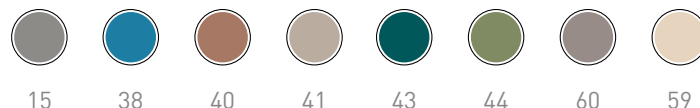

MATT COLORS