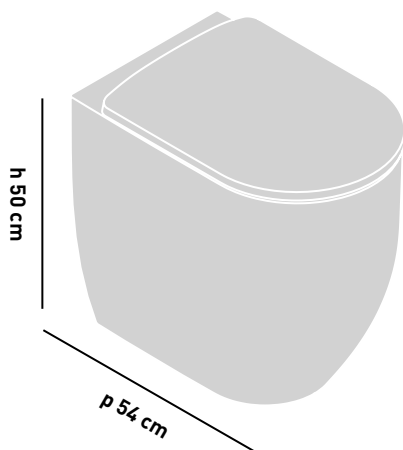

MONET PLUS SYSTEM

Dimensioni maggiorate per venire incontro alle richieste del mercato.
Monet Plus mantiene le stesse linee e proporzioni della collezione "madre" Monet con forme generose e profili essenziali, una sintesi estetica formale tra linee rette e tonde, tra staticità e dinamismo.
Il copriwater è sempre lo stesso, avvolgente e ben bilanciato su tutti i pezzi della collezione!

Increased dimensions to meet market demands.
Monet Plus maintains the same lines and proportions of the "mother" Monet collection with generous shapes integrated with essential lines, a formal aesthetical synthesis of round and straight lines, static and dynamic. The toilet seat is always the same, enveloping and well balanced on all the pieces in the collection!

MONET PLUS (MNV003)