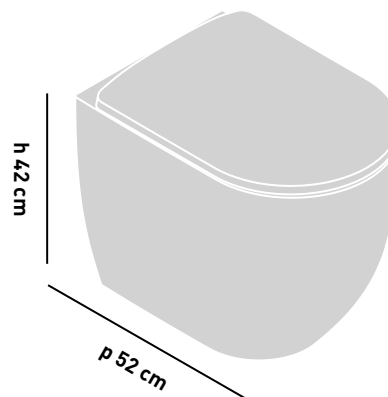

MONET (MNV002)