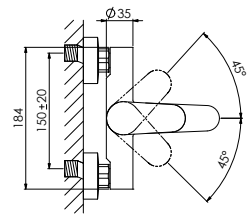

340 1100

für Wanne
 mit automatischem Umsteller, Ausladung 110 mm
 for bathtub
 with automatic diverter, projection 110 mm

Preis | Price

Chrome	340 1100	200,00 Euro
Matt Black	340 1100 S	260,00 Euro
Brushed Gold	340 1100 BG	280,00 Euro