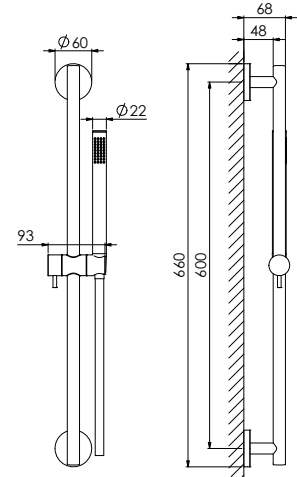

Ø 220 mm x 12 mm

Preis | Price

Chrome	340 1686	52,00 Euro
Matt Black	340 1686 S	72,00 Euro
Brushed Gold	340 1686 BG	104,00 Euro

Δ 20 l/min
3 bar

BRAUSEARM WANDMONTAGE

SHOWER ARM WALL MOUNTED

340 7900

320 mm

Preis | Price

Chrome	340 7900	42,00 Euro
Matt Black	340 7900 S	68,00 Euro
Brushed Gold	340 7900 BG	73,00 Euro

BRAUSEGARNITUR

mit Handbrause, mit Brauseschlauch 1800 mm

SHOWER SET

with hand shower, with hose 1800 mm

340 1600

mit Brausestange 600 mm,
mit Metall-Stabhandbrause
with slide rail 600 mm,
with metallic hand shower

Preis | Price

Chrome	340 1600	155,00 Euro
Matt Black	340 1600 S	215,00 Euro
Brushed Gold	340 1600 BG	250,00 Euro