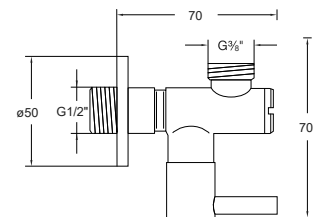

Preis | Price

Chrome	100 1640	35,00 Euro
Matt Black	100 1640 S	55,00 Euro
Brushed Gold	100 1640 BG	65,00 Euro