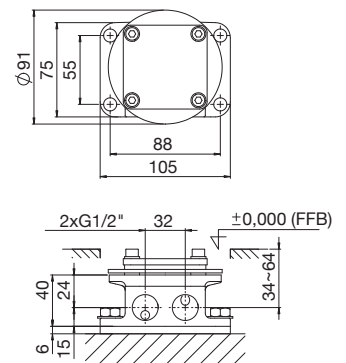

Preis | Price

020 1162	335,00 Euro