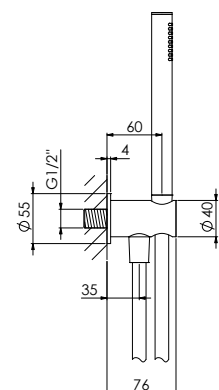

Preis | Price

Chrome	340 1670	120,00 Euro
Matt Black	340 1670 S	169,00 Euro
Brushed Gold	340 1670 BG	180,00 Euro