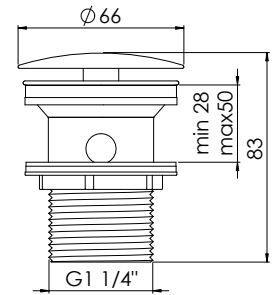

WASCHTISCHZUBEHÖR

WASHBASIN FITTINGS

100 1692

Ablaufgarnitur mit Druckverschluss für Waschbecken mit Überlauf
Waste with „push-down“ for basins with overflow

Preis | Price

Chrome	100 1692	70,00 Euro
Matt Black	100 1692 S	99,00 Euro
Brushed Gold	100 1692 BG	109,00 Euro