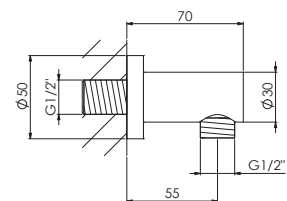

BRAUSEANSCHLUSSBOGEN ½"

WALL MOUNTED ELBOW OUTLET ½"

340 1660

eigensicher gegen Rückfließen
intrinsically safe against backflow

Preis | Price

Chrome	340 1660	40,00 Euro
Matt Black	340 1660 S	56,00 Euro
Brushed Gold	340 1660 BG	65,00 Euro