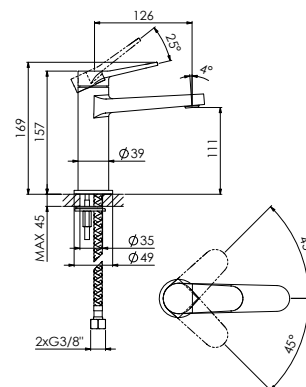

340 1010

ohne Ablaufgarnitur, Ausladung 126 mm
without pop up waste, projection 126 mm

Preis | Price

Chrome	340 1010	145,00 Euro
Matt Black	340 1010 S	190,00 Euro
Brushed Gold	340 1010 BG	210,00 Euro