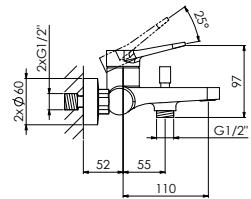

340 1100

für Wanne
 mit automatischem Umsteller, Ausladung 110 mm
 for bathtub
 with automatic diverter, projection 110 mm

Preis | Price

Chrome	340 1100	200,00 Euro
Matt Black	340 1100 S	260,00 Euro
Brushed Gold	340 1100 BG	280,00 Euro