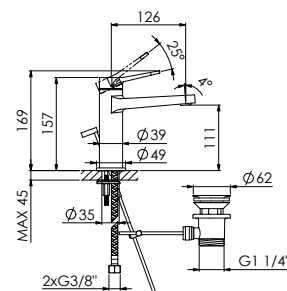

340 1000

mit Ablaufgarnitur 1 1/4", Ausladung 126 mm
with pop up waste 1 1/4", projection 126 mm

Preis | Price

Chrome	340 1000	159,00 Euro
Matt Black	340 1000 S	215,00 Euro
Brushed Gold	340 1000 BG	230,00 Euro