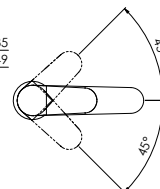

340 1010

ohne Ablaufgarnitur, Ausladung 126 mm
without pop up waste, projection 126 mm

Preis | Price

Chrome	340 1010	145,00 Euro
Matt Black	340 1010 S	190,00 Euro
Brushed Gold	340 1010 BG	210,00 Euro