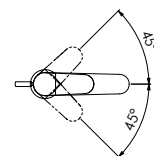

340 1000

mit Ablaufgarnitur 1 1/4", Ausladung 126 mm
with pop up waste 1 1/4", projection 126 mm

Preis | Price

Chrome	340 1000	159,00 Euro
Matt Black	340 1000 S	215,00 Euro
Brushed Gold	340 1000 BG	230,00 Euro