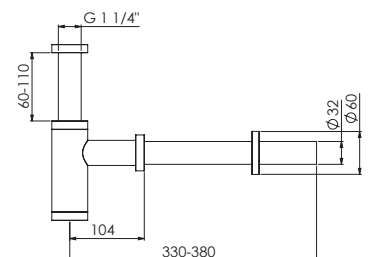

Preis | Price

Chrome	100 1696	115,00 Euro
Matt Black	100 1696 S	199,00 Euro
Brushed Gold	100 1696 BG	240,00 Euro