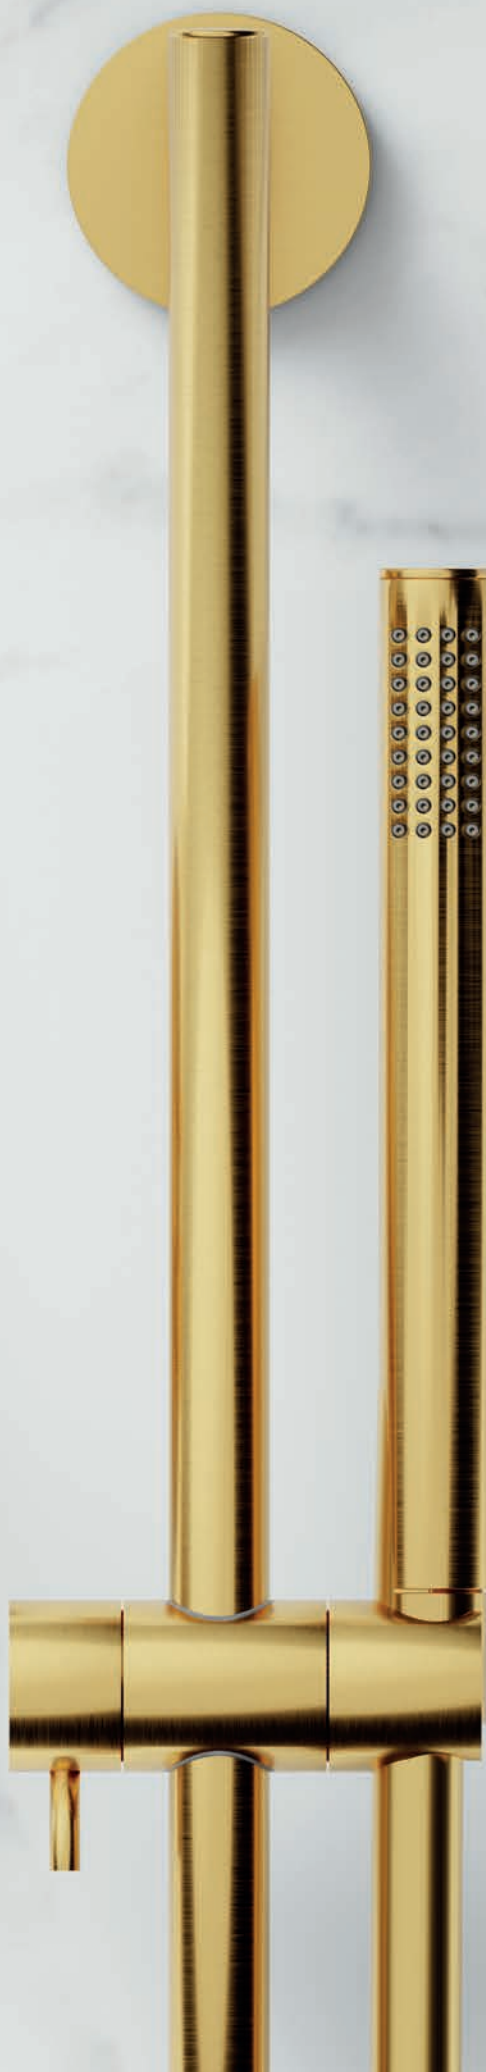

“ Golden times for soft reflections of light. ”