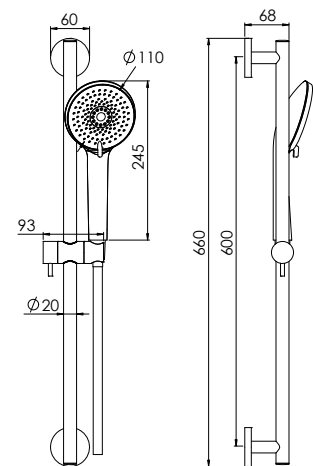

Ø 220 mm x 12 mm

Preis | Price

Chrome	340 1686	52,00 Euro
Matt Black	340 1686 S	72,00 Euro
Brushed Gold	340 1686 BG	104,00 Euro

Δ 20 l/min
3 bar

BRAUSEARM WANDMONTAGE

SHOWER ARM WALL MOUNTED

340 7900

320 mm

340 1600

mit Brausestange 600 mm,
mit Metall-Stabhandbrause
with slide rail 600 mm,
with metallic hand shower

Preis | Price

Chrome	340 1600	155,00 Euro
Matt Black	340 1600 S	215,00 Euro
Brushed Gold	340 1600 BG	250,00 Euro

340 1601

mit Brausestange 600 mm,
Handbrause 3-fach verstellbar
with slide rail 600 mm,
hand shower 3 functions

Preis | Price

Chrome	340 1601	155,00 Euro
Matt Black	340 1601 S	215,00 Euro
Brushed Gold	340 1601 BG	250,00 Euro