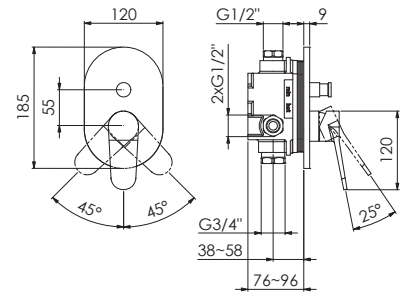

Preis | Price

Chrome	340 2103 3	125,00 Euro
Matt Black	340 2103 3 S	215,00 Euro
Brushed Gold	340 2103 3 BG	239,00 Euro

010 2110 3

Unterputz Einbaukörper ½"
mit wasserdichtem Einbaukasten, mit Keramikkartusche,
mit Kerdi Dichtmanschette, mit Schallschutzmatte
Concealed set ½"
with water-tight concealed box, with ceramic cartridge,
with Kerdi membrane, with noise absorbing mat

Preis | Price

010 2110 3	209,00 Euro