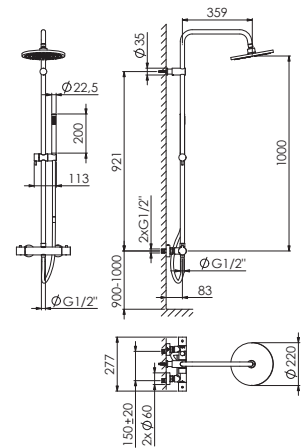

SHOWER SET

complete with thermostatic shower mixer, with rain shower (with Easy Clean)
and handshower

340 2721

mit höhenverstellbarem Gleiter für Handbrause,
mit höhenverstellbarem Regenbrausearm
(bei Installation)

with sliding bracket for handshower,
with height adjustable shower arm
(during installation)

Preis | Price

Chrome	340 2721	500,00 Euro
Matt Black	340 2721 S	680,00 Euro
Brushed Gold	340 2721 BG	792,00 Euro