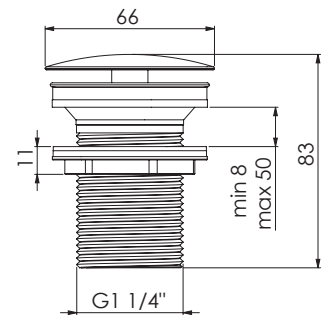

Preis | Price

Chrome	100 1693	65,00 Euro
Matt Black	100 1693 S	95,00 Euro
Brushed Gold	100 1693 BG	105,00 Euro

100 1640

Eckventil ½" mit ¾" Anschluss für Flexschlauch
Angle valve ½" with ¾" connection for flexible hose