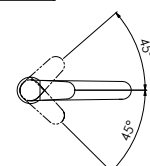

340 1700

ohne Ablaufgarnitur, Ausladung 168 mm
without pop up waste, projection 168 mm

Preis | Price

Chrome	340 1700	205,00 Euro
Matt Black	340 1700 S	240,00 Euro
Brushed Gold	340 1700 BG	260,00 Euro