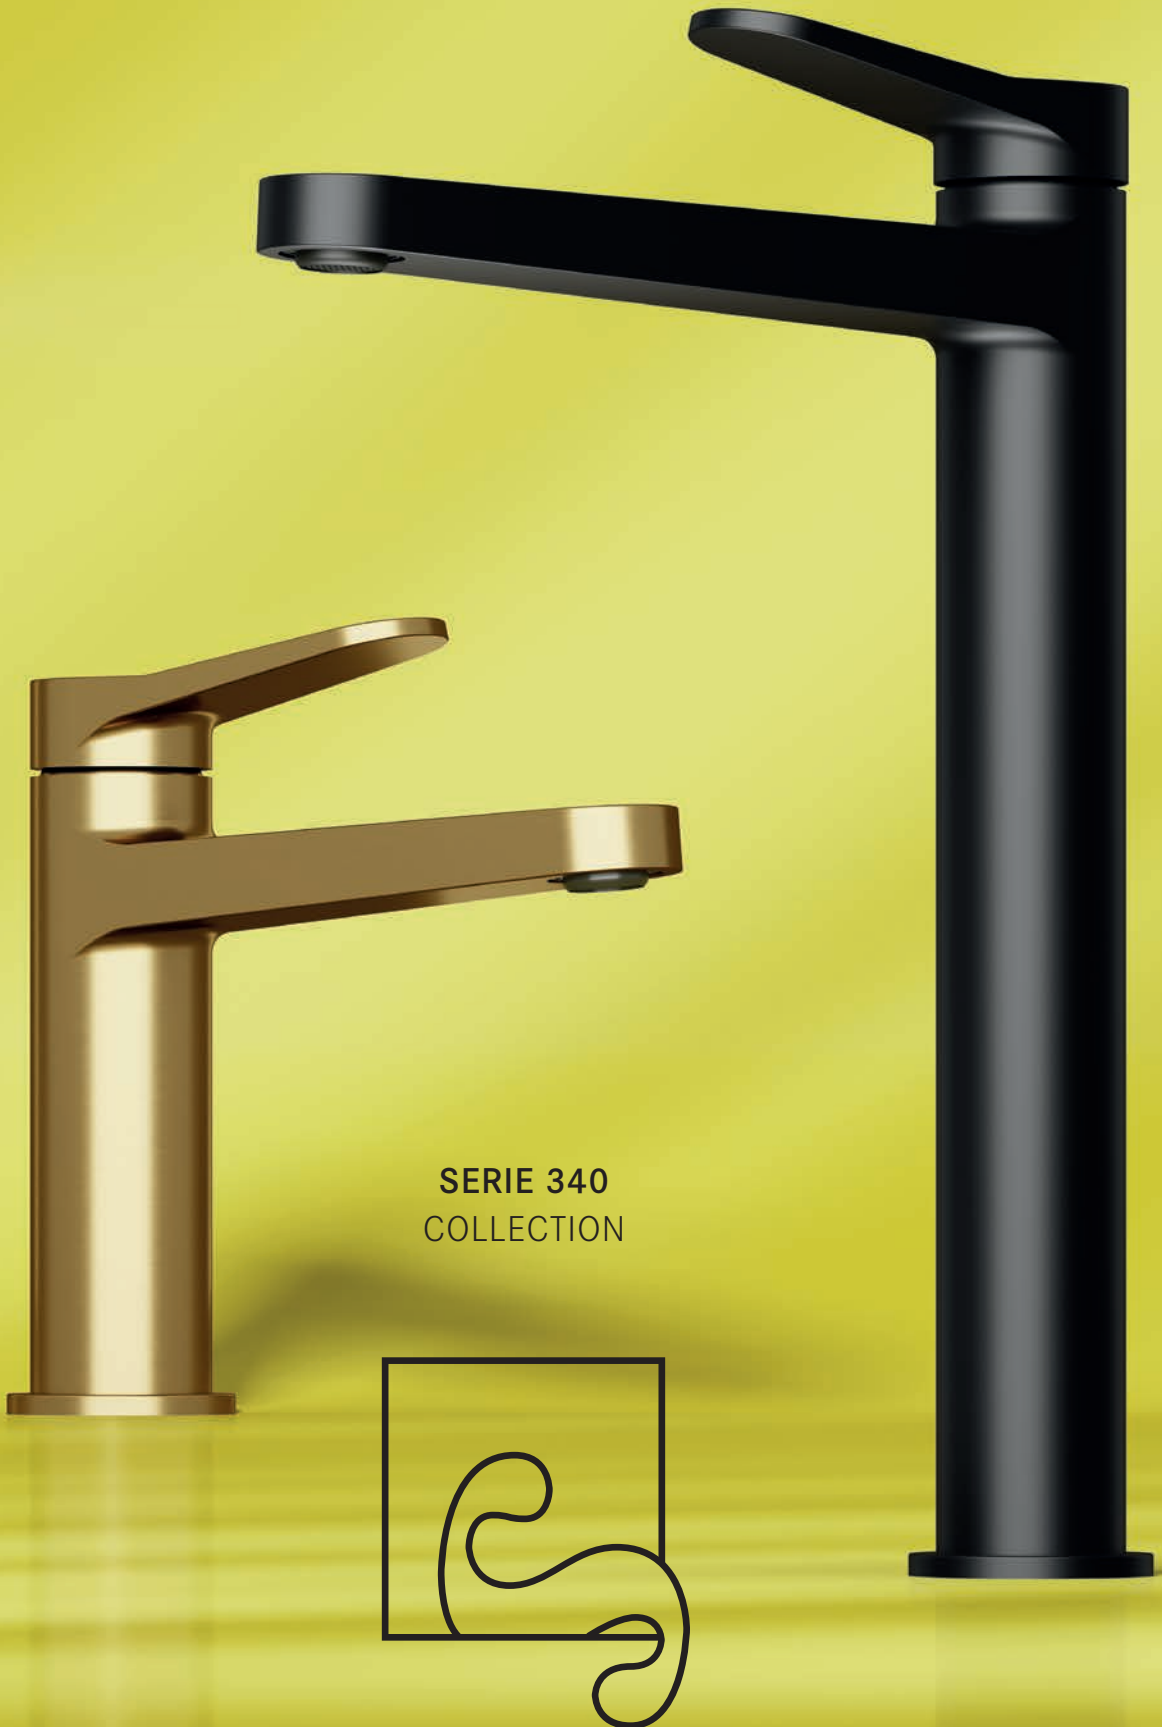

STEINBERG

DE | EN

SERIE 340
COLLECTION

CONTENT

06 MATT BLACK

16 BRUSHED GOLD

25 CHROME

32 PREISLISTE / PRICELIST