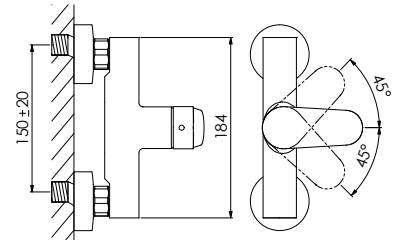

Preis | Price

Chrome	340 1200	159,00 Euro
Matt Black	340 1200 S	200,00 Euro
Brushed Gold	340 1200 BG	215,00 Euro