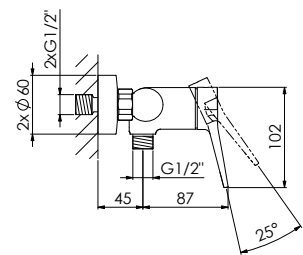

Preis | Price

Chrome	340 1200	159,00 Euro
Matt Black	340 1200 S	200,00 Euro
Brushed Gold	340 1200 BG	215,00 Euro