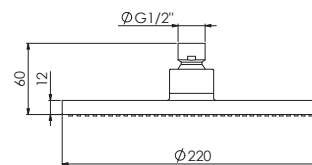

340 1686

Ø 220 mm x 12 mm

Preis | Price

Chrome	340 1686	52,00 Euro
Matt Black	340 1686 S	72,00 Euro
Brushed Gold	340 1686 BG	104,00 Euro