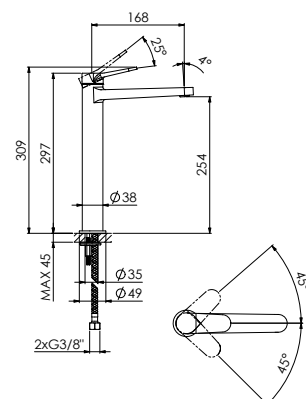

340 1700

ohne Ablaufgarnitur, Ausladung 168 mm
without pop up waste, projection 168 mm

Preis | Price

Chrome	340 1700	205,00 Euro
Matt Black	340 1700 S	240,00 Euro
Brushed Gold	340 1700 BG	260,00 Euro