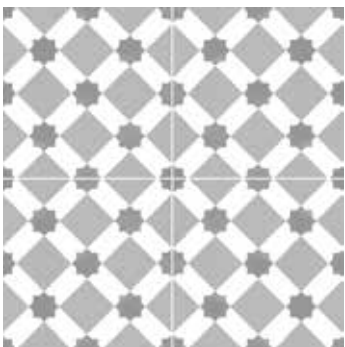

Howard dlažba interiérová
15316
45x45cm | 749 Kč/m²
prořezávaná, mix barev, šedá