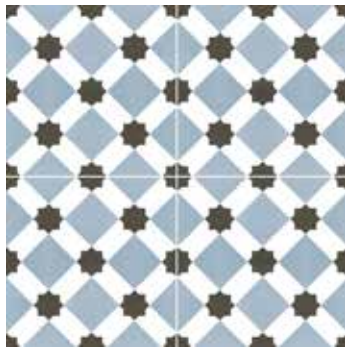

Howard dlažba interiérová
15316
45x45cm | 749 Kč/m²
prořezávaná, mix barev, šedá

Howard dlažba interiérová
15132
45x45cm | 749 Kč/m²
prořezávaná, mix barev, modrá

Seaford dlažba interiérová
15317
45x45cm | 749 Kč/m²
prořezávaná, mix barev, šedá