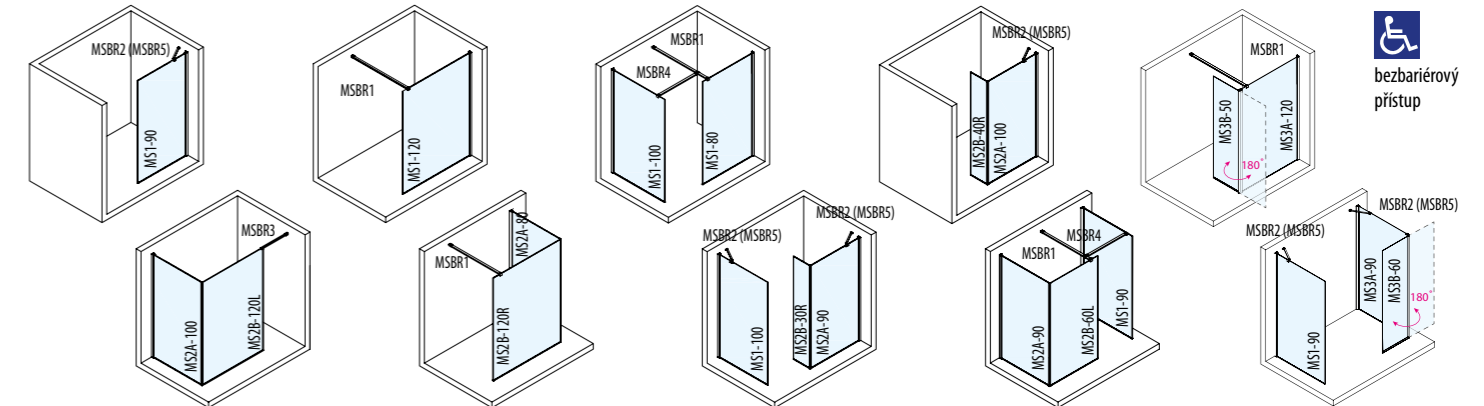

Kolmá vzpěra
MSBR1 1200 mm, chrom 1 990,- 79 €
MSBR2 500 mm, chrom 1 690,- 69 €
ROHOVÁ VZPĚRA
MSBR5 750 mm, chrom 1 790,- 75 €

MSBR3
Podélná vzpěra, 950 mm, chrom 1 890,- 78 €
MSBR4 + (MSBR1)
Doplňková vzpěra k MSBR1, 800 mm, chrom 1 490,- 59 €

XR458 **NOVE**
X-ROUND police s držákem osušky, chrom 3 890,- 159 €
XQ458 **NOVE**
X-SQUARE police s držákem osušky, chrom 4 290,- 175 €

MSL612
Prahová lišta, 1 m 430,- 17,60 €

Příklady použití

Instalační rozměry jsou uvedeny na www.polysan.cz