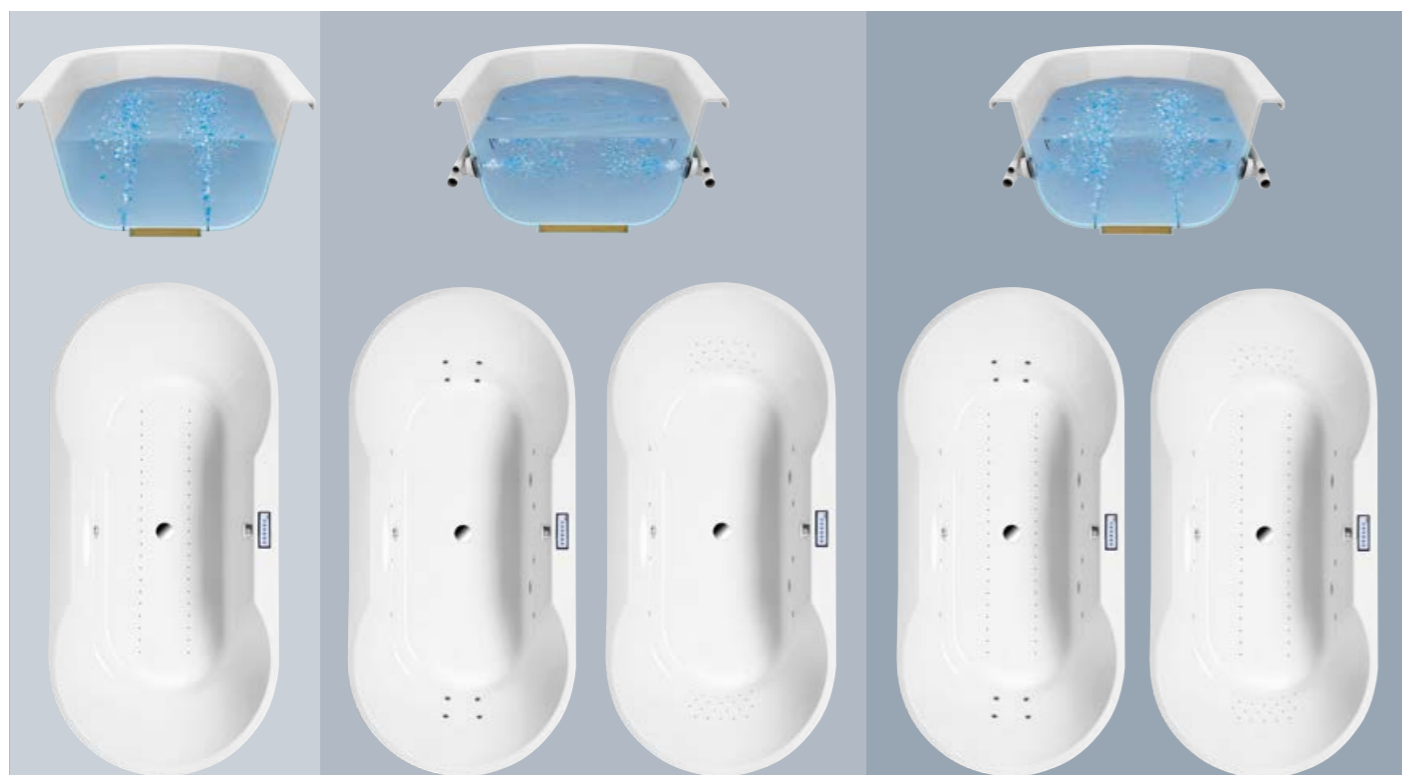

Celý sortiment van značky Polysan (kromě volně stojících) je nabízen s možností instalace masážního systému. V nabídce naleznete 5 typů těchto systémů s výběrem z 5 typů ovládání. Vana je dodávána včetně nosné konstrukce a vanové odpadní soupravy se sifonem s převlečnou matkou. Pro výpočet celkové ceny masážní vany je nutné k uvedeným cenám masážních systémů připočítat cenu zvolené vany.