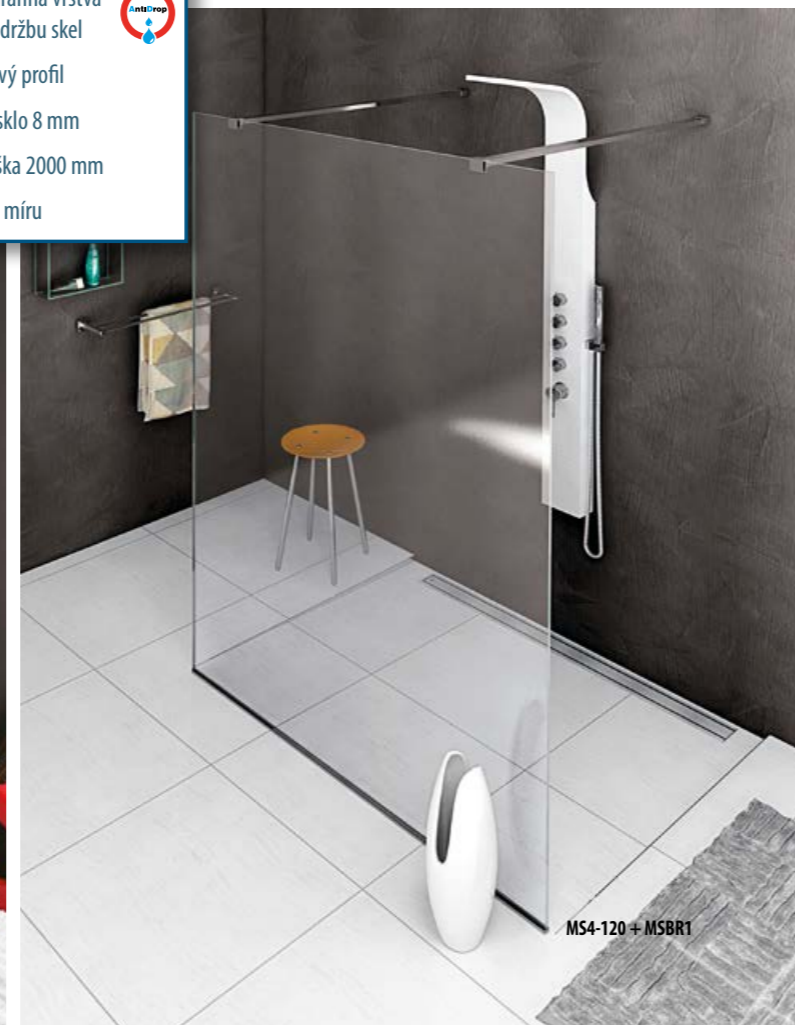

PIKTOGRAMY

MS1-120B + MSBR1B

MS3A-70 + MS3B-30

MSS-120

MS4-120 + MSBR1

PŘEDNOSTI:

- WALK IN sprchové zástěny
- široká rozměrová variabilita
- bezbarierový přístup
- ANTIDROP ochranná vrstva pro snadnou údržbu skel 
- spodní hliníkový profil
- bezpečnostní sklo 8 mm
- standardní výška 2000 mm
- výroba skel na míru

1. Sprchová zástěna (pevná stěna)

Kód	Rozměr	Sklo čiré/chrom	Kód NOVE	Rozměr	Sklo čiré/černá mat
MS1-70	700	7 490,- 305 €	MS1-80B	800	8 890,- 365 €
MS1-80	800	7 990,- 325 €	MS1-90B	900	9 390,- 385 €
MS1-90	900	8 590,- 349 €	MS1-100B	1000	9 890,- 405 €
MS1-100	1000	8 990,- 368 €	MS1-110B	1100	10 490,- 428 €
MS1-110	1100	9 590,- 389 €	MS1-120B	1200	10 990,- 449 €
MS1-120	1200	9 990,- 408 €	MS1B-ATYP20	200-899	15 700,- 639 €
MS1-130	1300	10 690,- 435 €	MS1B-ATYP90	900-1600	23 200,- 948 €
MS1-140	1400	11 490,- 469 €			
MS1-150	1500	11 990,- 489 €			
MS1-ATYP20	200-899	14 600,- 595 €			
MS1-ATYP90	900-1600	21 900,- 895 €			

2. Sprchová zástěna (pevná stěna, sklo s otvory pro poličku)

Kód	Rozměr	Sklo čiré
MS1-90-D	900	7 890,- 319 €
MS1-100-D	1000	8 390,- 339 €

3. Sprchová zástěna s rádiusem (pevná stěna)

Kód	Rozměr	Rádius	Sklo čiré
MS1-100-C	900	R550	10 990,- 449 €
MS1-120-C	1100	R550	11 990,- 489 €