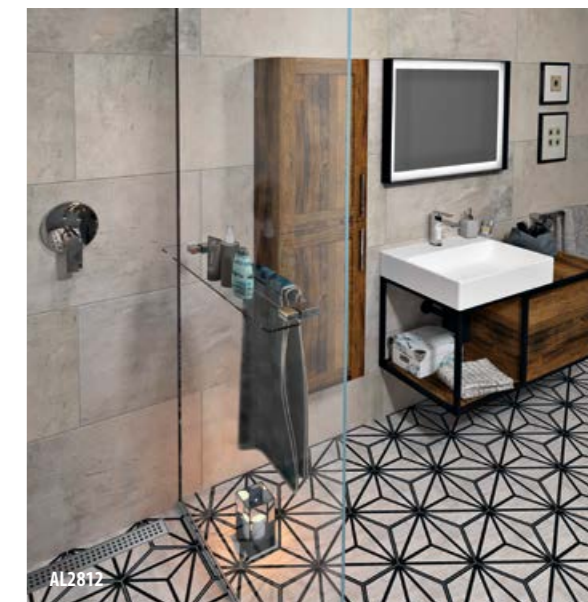

PŘEDNOSTI:

- zapuštěné profily do keramického obkladu
- možnost uchycení i do stropu
- široká rozměrová variabilita
- bezbarierový přístup
- ANTIDROP ochranná vrstva pro snadnou údržbu skel
- čiré nebo šedé bezpečnostní sklo 8 mm
- výroba skel na míru

1. Sada pro uchycení skla (strop + stěna + podlaha)

Kód	Rozměr	Sklo čiré/chrom
AL2812	1200x2600	5 590,- 228 €
AL2816	1600x2600	6 250,- 255 €

Kód	Rozměr	Sklo čiré/černá mat
AXL2812B	1200x2600	7 290,- 298 €
AXL2816B	1600x2600	8 150,- 335 €

Skleněná výplň na míru

Kód	Rozměr	Výška	Sklo čiré
AL7010	700-999	1800-2600	16 970,- 695 €
AL1012	1000-1199	1800-2600	19 815,- 809 €
AL1216	1200-1600	1800-2600	25 530,- 1 039 €

Kód	Rozměr	Výška	Sklo šedé
ALS7010	700-999	1800-2600	21 490,- 878 €
ALS1012	1000-1199	1800-2600	25 250,- 1 029 €
ALS1216	1200-1600	1800-2600	32 750,- 1 338 €

61999 příplatek za vrtání otvoru pro poličku 120,- 4,90 €

2. Sada pro uchycení skla (stěna + podlaha)

Kód	Rozměr	Sklo čiré/chrom
AL2112	1200x2000	3 550,- 145 €

Kód	Rozměr	Sklo čiré/černá mat
AXL2112B	1200x2000	4 650,- 189 €

Skleněná výplň sklo čiré

Kód	Rozměr	Sklo čiré
AL2218	805x1997	4 890,- 199 €
AL2225	905x1997	5 290,- 215 €
AL2236	1005x1997	5 790,- 235 €
AL2243	1105x1997	6 290,- 258 €
AL2254	1205x1997	6 890,- 279 €

3. Skleněná výplň sklo čiré s otvory na poličku

Kód	Rozměr	Sklo čiré
AL2225-D	905x1997	5 590,- 228 €
AL2236-D	1005x1997	5 990,- 245 €
AL2243-D	1105x1997	6 490,- 265 €
AL2254-D	1205x1997	6 890,- 279 €

bezbariérový přístup

Kolmá vzpěra

MSBR1	1200 mm, chrom	1 990,- 79 €
MSBR1B	1200 mm, černá mat	2 390,- 98 €

Rohová vzpěra

MSBR2	500 mm, chrom	1 690,- 69 €
MSBR5	750 mm, chrom	1 790,- 75 €

Podélná vzpěra na sklo

MSBR3	950 mm, chrom	1 890,- 78 €

XR458 **NOVÉ**
X-ROUND police s držákem osušky, chrom
3 890,- 159 €

XQ458 **NOVÉ**
X-SQUARE police s držákem osušky, chrom
4 290,- 175 €