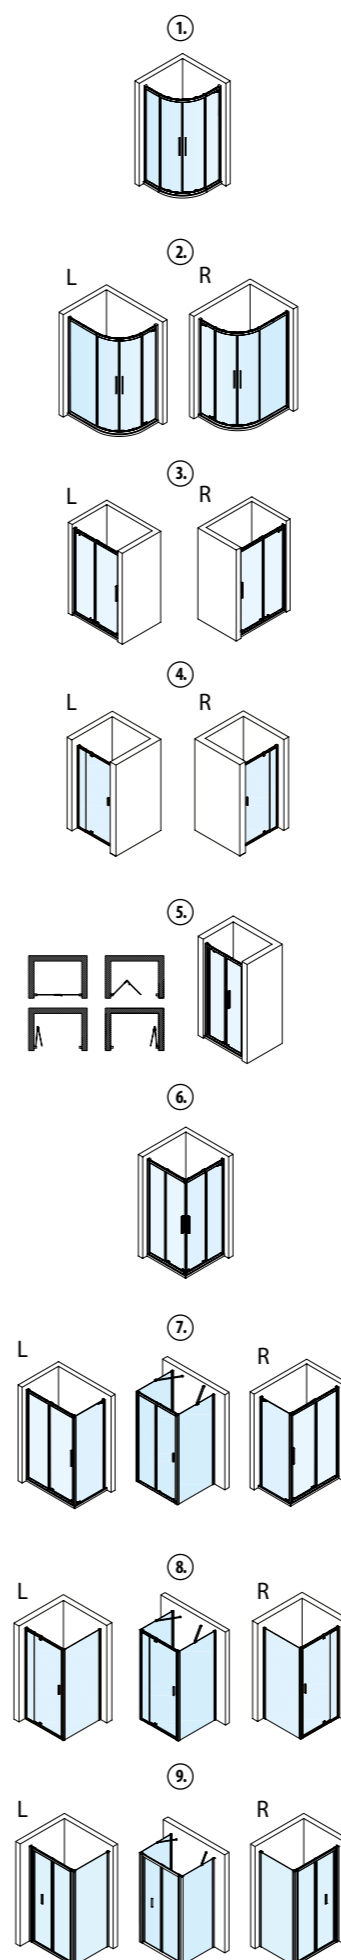

1. Čtvrtkruhová zástěna R550

Kód	Rozměr	Instalační rozměr	Vstup	Sklo čiré
EL2515	800x800	790x790±10	470	10 390,- 425 €
EL2615	900x900	890x890±10	540	11 490,- 469 €

2. Čtvrtkruhová zástěna R550

Kód	Rozměr	Instalační rozměr	Vstup	Sklo čiré
EL2815	900x800	890x790±10	460	10 990,- 449 €
EL2915	1000x800	990x790±10	460	11 390,- 465 €
EL2415	1100x800	1090x790±10	460	11 890,- 485 €
EL2315	1200x800	1190x790±10	460	12 290,- 499 €
EL2715	1200x900	1190x890±10	570	12 690,- 518 €

Variabilní provedení L/R

3. Posuvné dveře do niky (dveře + 1 pevná část)

Kód	Rozměr	Instalační rozměr	Vstup	Sklo čiré
EL1015	1000	995±20	400	8 690,- 355 €
EL1115	1100	1095±20	430	8 990,- 368 €
EL1215	1200	1195±20	480	9 490,- 388 €
EL1315	1300	1295±20	530	9 890,- 405 €
EL1415	1400	1395±20	580	10 290,- 419 €
EL1515	1500	1495±20	630	10 590,- 429 €
EL1815	1600	1595±20	680	10 990,- 449 €

Variabilní provedení L/R

4. Otočné dveře do niky

Kód	Rozměr	Instalační rozměr	Vstup	Sklo čiré
EL1615	800-900	760-900	500	7 690,- 315 €
EL1715	900-1000	880-1020	560	8 090,- 329 €

Variabilní provedení L/R

5. Skládací dveře do niky

Kód	Rozměr	Instalační rozměr	Vstup	Sklo čiré
EL1970	700	690±20	390	8 490,- 348 €
EL1980	800	790±20	480	8 990,- 368 €
EL1990	900	890±20	550	9 290,- 379 €
EL1910	1000	990±20	625	9 690,- 395 €

Variabilní provedení L/R

6. Čtvercová zástěna (rohový vstup)

Kód	Rozměr	Instalační rozměr	Vstup	Sklo čiré
EL5215	800x800	790x790±10	425	10 990,- 449 €
EL5315	800x900	790x890±10	440	11 290,- 459 €
EL5115	900x900	890x890±10	475	11 890,- 485 €

7. Obdélníková zástěna (dveře + boční stěna)

Posuvné dveře (variabilní provedení L/R)

Kód	Rozměr	Instalační rozměr*	Vstup	Sklo čiré
EL1015	1000	1010±20	400	8 690,- 355 €
EL1115	1100	1110±20	430	8 990,- 368 €
EL1215	1200	1210±20	480	9 490,- 388 €
EL1315	1300	1310±20	530	9 890,- 405 €
EL1415	1400	1410±20	580	10 290,- 419 €
EL1515	1500	1510±20	630	10 590,- 429 €
EL1815	1600	1610±20	680	10 990,- 449 €

8. Otočné dveře (variabilní provedení L/R)

Kód	Rozměr	Instalační rozměr*	Vstup	Sklo čiré
EL1615	800-900	775-915	500	7 690,- 315 €
EL1715	900-1000	895-1035	560	8 090,- 329 €

9. Skládací dveře

Kód	Rozměr	Instalační rozměr*	Vstup	Sklo čiré
EL1970	700	686-726	390	8 490,- 348 €
EL1980	800	786-826	480	8 990,- 368 €
EL1990	900	886-926	550	9 290,- 379 €
EL1910	1000	986-1026	625	9 690,- 395 €

Variabilní provedení L/R

Boční stěna

EL3115	700	690±10	4 090,- 168 €
EL3215	800	790±10	4 490,- 185 €
EL3315	900	890±10	4 890,- 199 €
EL3415	1000	990±10	5 190,- 209 €

Variabilní provedení L/R

Rozměry jsou uvedeny v mm.

*Instalační rozměr je uveden včetně boční stěny.

Uvedené instalační rozměry představují maximální vnější rozměry produktu včetně všech montážních prvků.