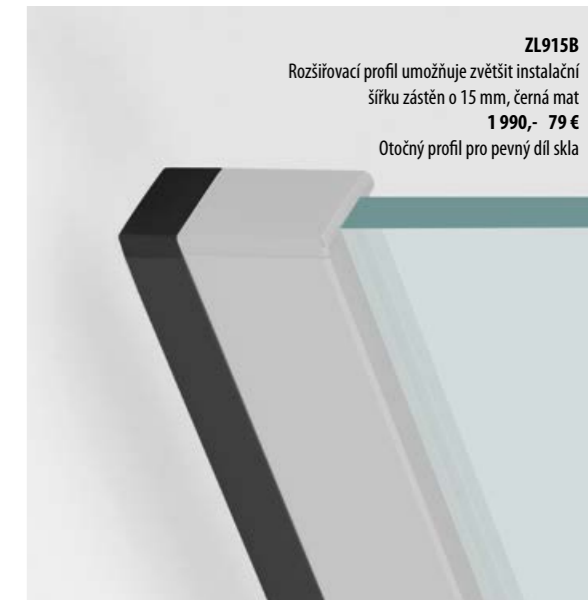

ZL915B
Rozšiřovací profil umožňuje zvětšit instalační šířku zástěn o 15 mm, černá mat
1 990,- 79 €
Otočný profil pro pevný díl skla

Stěnové nerovnosti skryje hliníkový profil do kterého se zasouvá sklo dle potřeby až o 20 mm.
Stabilitu skla zajišťuje vzpěra s nastavitelným úhlem uchycení na obou stranách.