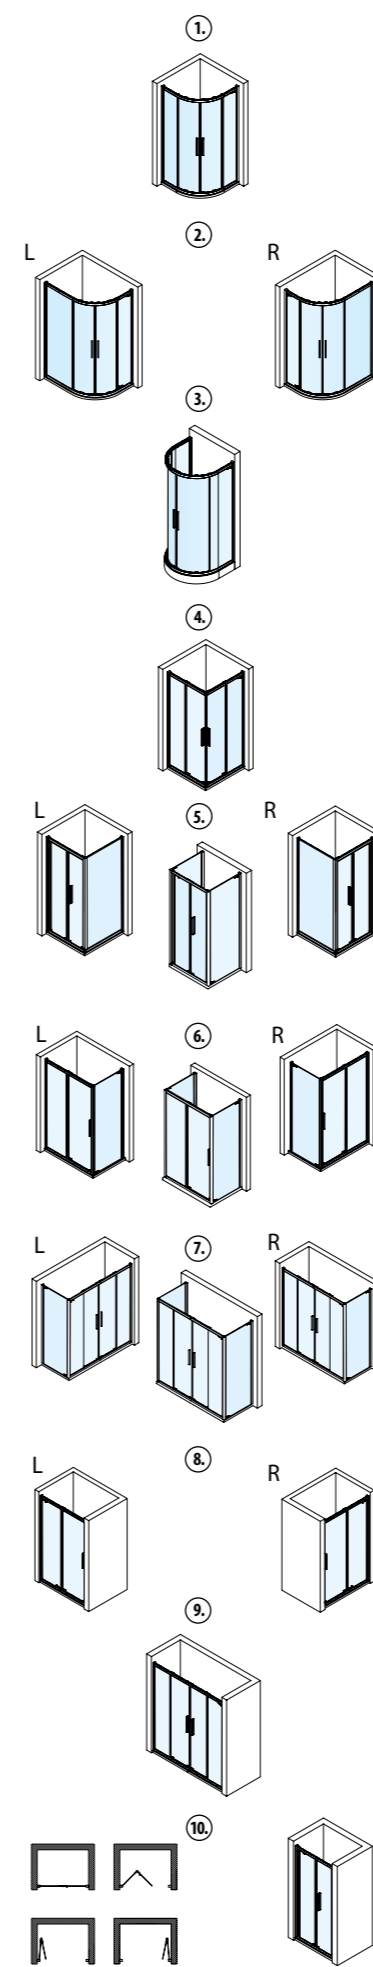

1. Čtvrtkruhová zástěna R550

Kód	Rozměr	Instalační rozměr	Vstup	Sklo čiré
DL2615	900x900	890x890±10	520	18 990,- 775 €
DL3015	1000x1000	990x990±10	520	19 990,- 815 €

2. Čtvrtkruhová zástěna R550

Kód	Rozměr	Instalační rozměr	Vstup	Sklo čiré
DL5215	900x800	890x790±10	460	18 990,- 775 €
DL4815	1000x800	990x790±10	460	20 990,- 858 €
DL5015	1200x900	1190x890±10	520	21 990,- 898 €

Variabilní provedení L/R

3. Půlkruhová zástěna

Kód	Rozměr	Instalační rozměr	Vstup	Sklo čiré
DL3615	900x900	885x885-905	670	22 990,- 938 €
DL3715	1000x1000	985x985-1005	680	23 990,- 979 €

4. Čtvercová zástěna (rohový vstup)

Kód	Rozměr	Instalační rozměr	Vstup	Sklo čiré
DL1615	900x900	890x890±10	440	19 990,- 815 €

5. Čtvercová zástěna (dveře + boční stěna)

Kód	Rozměr	Instalační rozměr*	Vstup	Sklo čiré
DL2715	800	780±10	575	14 490,- 589 €
DL2815	900	880±10	675	14 990,- 609 €

Boční stěna

DL3315	800	800±10		6 890,- 279 €
DL3415	900	900±10		7 190,- 295 €

6. Obdélníková zástěna (dveře + boční stěna)

Kód	Rozměr	Instalační rozměr*	Vstup	Sklo čiré
DL1015	1000	980±10	375	13 990,- 569 €
DL1115	1100	1080±10	425	14 490,- 589 €
DL1215	1200	1180±10	475	14 990,- 609 €
DL1315	1300	1280±10	525	15 490,- 629 €
DL1415	1400	1380±10	575	15 990,- 655 €

Variabilní provedení L/R

Boční stěna

DL3215	700	680±10		6 590,- 269 €
DL3315	800	780±10		6 890,- 279 €
DL3415	900	880±10		7 190,- 295 €
DL3515	1000	980±10		7 590,- 309 €

7. Obdélníková zástěna (dveře + boční stěna)

Kód	Rozměr	Instalační rozměr*	Vstup	Sklo čiré
DL4215	1500	1480±10	560	18 990,- 775 €
DL4315	1600	1580±10	610	19 990,- 815 €

Boční stěna

DL3215	700	680±10		6 590,- 269 €
DL3315	800	780±10		6 890,- 279 €
DL3415	900	880±10		7 190,- 295 €
DL3515	1000	980±10		7 590,- 309 €

8. Posuvné dveře do niky (dvoudílné)

Kód	Rozměr	Instalační rozměr	Vstup	Sklo čiré
DL1015	1000	990±20	375	13 990,- 569 €
DL1115	1100	1090±20	425	14 490,- 589 €
DL1215	1200	1190±20	475	14 990,- 609 €
DL1315	1300	1290±20	525	15 490,- 629 €
DL1415	1400	1390±20	575	15 990,- 655 €

Variabilní provedení L/R

9. Posuvné dveře do niky (čtyřdílné)

Kód	Rozměr	Instalační rozměr	Vstup	Sklo čiré
DL4215	1500	1490±20	560	18 990,- 775 €
DL4315	1600	1590±20	610	19 990,- 815 €

10. Sklápací dveře do niky

Kód	Rozměr	Instalační rozměr	Vstup	Sklo čiré
DL2715	800	790±20	575	14 490,- 589 €
DL2815	900	890±20	675	14 990,- 609 €

Variabilní provedení L/R