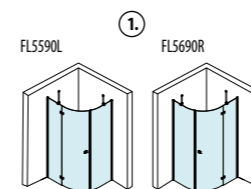

1) Čtvrtkruhová zástěna R550

Kód	Rozměr	Instalační rozměr	Vstup	Sklo čiré
FL5590L	900x900	893±8	565	21 990,- 898 €
FL5690R	900x900	893±8	565	21 990,- 898 €