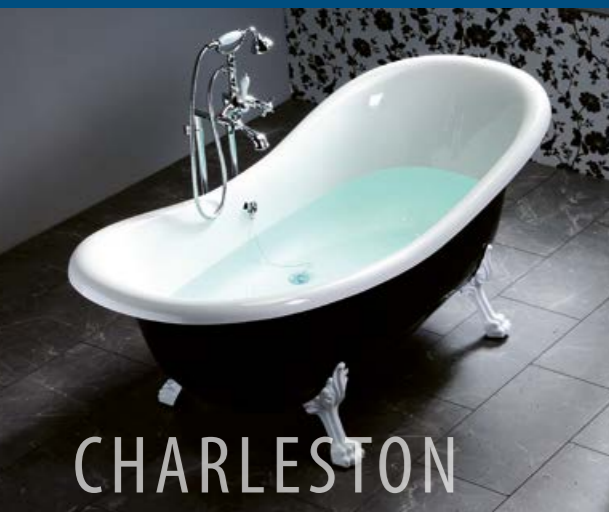

PAGODA

SUSSI

DELONIX

LUTON

CHARLESTON

RETRO

REGATA

VANOVÉ SOUPRAVY PRO VOLNĚ STOJÍCÍ VANY