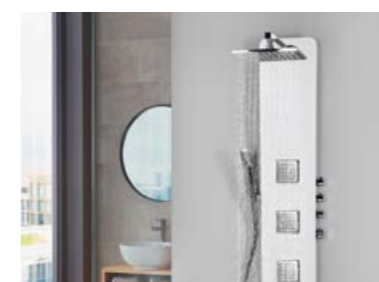

SPRCHOVÉ PANELE

- 35
  SPIRIT, LUK, MOLA