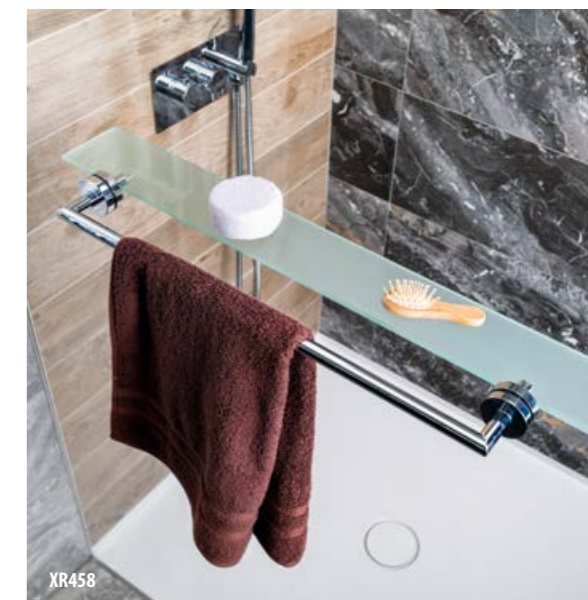

PŘEDNOSTI:

- zapuštěné profily do keramického obkladu
- možnost uchycení i do stropu
- široká rozměrová variabilita
- bezbarierový přístup
- ANTIDROP ochranná vrstva pro snadnou údržbu skel
- čiré nebo šedé bezpečnostní sklo 8 mm
- výroba skel na míru

1. Sada pro uchycení skla (strop + stěna + podlaha)

Kód	Rozměr	Sklo čiré/chrom
AL2812	1200x2600	5 590,- 228 €
AL2816	1600x2600	6 250,- 255 €

Kód	Rozměr	Sklo čiré/černá mat
AXL2812B	1200x2600	7 290,- 298 €
AXL2816B	1600x2600	8 150,- 335 €

Skleněná výplň na míru

Kód	Rozměr	Výška	Sklo čiré
AL7010	700-999	1800-2600	16 970,- 695 €
AL1012	1000-1199	1800-2600	19 815,- 809 €
AL1216	1200-1600	1800-2600	25 530,- 1 039 €

Kód	Rozměr	Výška	Sklo šedé
ALS7010	700-999	1800-2600	21 490,- 878 €
ALS1012	1000-1199	1800-2600	25 250,- 1 029 €
ALS1216	1200-1600	1800-2600	32 750,- 1 338 €

61999 příplatek za vrtání otvoru pro poličku 120,- 4,90 €

2. Sada pro uchycení skla (stěna + podlaha)

Kód	Rozměr	Sklo čiré/chrom
AL2112	1200x2000	3 550,- 145 €

Kód	Rozměr	Sklo čiré/černá mat
AXL2112B	1200x2000	4 650,- 189 €

Skleněná výplň sklo čiré

Kód	Rozměr	Sklo čiré
AL2218	805x1997	4 890,- 199 €
AL2225	905x1997	5 290,- 215 €
AL2236	1005x1997	5 790,- 235 €
AL2243	1105x1997	6 290,- 258 €
AL2254	1205x1997	6 890,- 279 €

3. Skleněná výplň sklo čiré s otvory na poličku

Kód	Rozměr	Sklo čiré
AL2225-D	905x1997	5 590,- 228 €
AL2236-D	1005x1997	5 990,- 245 €
AL2243-D	1105x1997	6 490,- 265 €
AL2254-D	1205x1997	6 890,- 279 €

bezbariérový přístup

Kolmá vzpěra

MSBR1	1200 mm, chrom	1 990,- 79 €
MSBR1B	1200 mm, černá mat	2 390,- 98 €

Rohová vzpěra

MSBR2	500 mm, chrom	1 690,- 69 €
MSBR5	750 mm, chrom	1 790,- 75 €

Podélná vzpěra na sklo

MSBR3	950 mm, chrom	1 890,- 78 €

XR458 **NOVÉ**
X-ROUND police s držákem osušky, chrom
3 890,- 159 €

XQ458 **NOVÉ**
X-SQUARE police s držákem osušky, chrom
4 290,- 175 €

AL2812