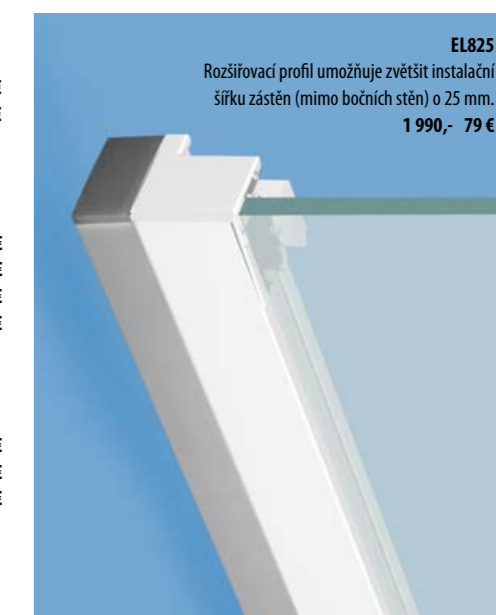

*Instalační rozměr je uveden včetně boční stěny.

Uvedené instalační rozměry představují maximální vnější rozměry produktu včetně všech montážních prvků.

Praktické madlo podtrhuje lehkost designu celé série.