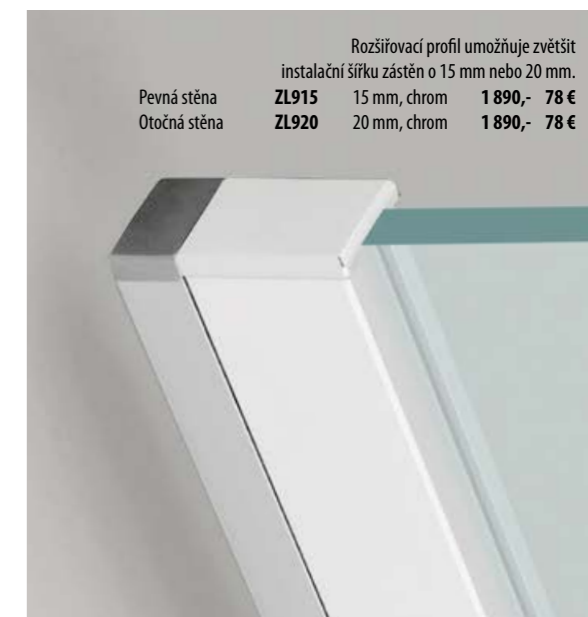

Variabilní provedení L/R

* Instalační rozměr je uveden včetně boční stěny. Rozměry jsou uvedeny v mm. Vzpěry jsou součástí (počet vzpěr je daný typem zástěny).

Uvedené instalační rozměry představují maximální vnější rozměry produktu včetně všech montážních prvků.

Otočný profil v minimalistickém provedení se zvedací funkcí pro pohodlné otevírání. Čistá linie – sklo protíná profil na obou stranách ve stejné úrovni.

Stěnové nerovnosti skryje hliníkový profil, do kterého se zasouvá sklo dle potřeby. Stabilitu skla zajišťuje vzpěra s nastavitelným úhlem uchycení na obou stranách.

Rozšiřovací profil umožňuje zvětšit instalační šířku zástěn o 15 mm nebo 20 mm.

Pevná stěna	ZL915	15 mm, chrom	1 890,- 78 €
Otočná stěna	ZL920	20 mm, chrom	1 890,- 78 €

ZL5415B

ZL1310B

PŘEDNOSTI:

- otočné profily se zvedacím mechanismem
- povrchová úprava černý elox
- otevírání dveří dovnitř i ven (neplatí u čtvrtkruhových zástěn)
- výška 2000 mm
- bezpečnostní sklo 6 mm
- ANTIDROP ochranná vrstva pro snadnou údržbu skel