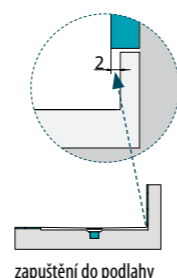

zapuštění do podlahy

detail okraje vaničky

Kód	Rozměr	Cena
73182	80x80x1,8 cm	8 350,- 339 €
73165	90x90x1,8 cm	9 450,- 385 €
73166	100x100x1,8 cm	9 990,- 408 €

Variabilní provedení L/R