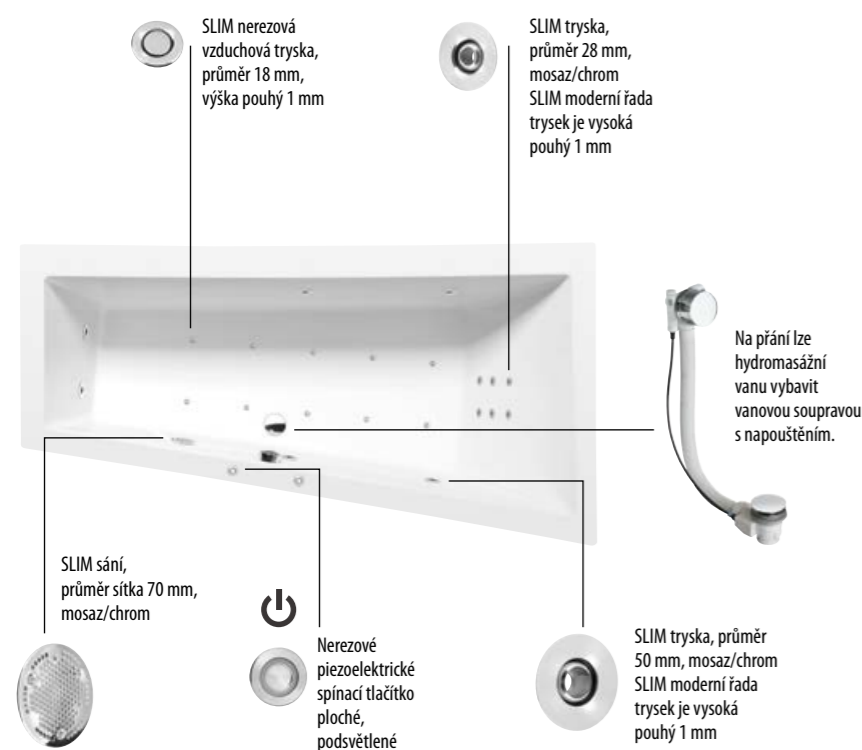

Akrylátové vany s hydromasážním systémem HYDRO a HYDRO AIR (hydromasáž a hydromasáž + perlička). Uvedené ceny jsou za vanu včetně masážního systému. Vana je dodávána včetně nosné konstrukce, vanové odpadní soupravy a sifonu s převlečnou matkou.

PŘEDNOSTI:

- 12 vodních směrově nastavitelných trysek s přísáváním vzduchu
- 10 vzduchových trysek (pouze systém HYDRO AIR)
- velmi tenké trysky z pochromované mosazi
- podsvícené bezpečnostní ovládání
- výkonné a tiché čerpadlo 750 W
- tichý kompresor s automatickým vysoušením 400 W
- spádované potrubí pro snadné odvodnění
- nosná ocelová konstrukce
- snadná instalace (jako klasické vany + el. přívod)
- napájení: 230V/50 Hz
- vyhovuje normě EN198

SYSTÉM HYDRO

SYSTÉM HYDRO AIR

Pro jednu osobu

27611H	CLEO	150x75x48 cm	37 290,-	1 519 €	27611HA	CLEO	150x75x48 cm	49 590,-	2 025 €
93611H	CLEO	160x75x48 cm	37 850,-	1 545 €	93611HA	CLEO	160x75x48 cm	50 150,-	2 048 €
32611H	ASTRA B	165x75x48 cm	38 750,-	1 579 €	32611HA	ASTRA B	165x75x48 cm	51 050,-	2 085 €
94611H	CLEO	170x75x48 cm	39 050,-	1 595 €	94611HA	CLEO	170x75x48 cm	51 390,-	2 098 €
18611H	KVADRA	170x80x47 cm	39 050,-	1 595 €	18611HA	KVADRA	170x80x47 cm	51 390,-	2 098 €
72403H	MARLENE	170x80x48 cm	44 350,-	1 809 €	72403HA	MARLENE	170x80x48 cm	56 650,-	2 309 €
95611H	CLEO	180x80x48 cm	39 590,-	1 615 €	95611HA	CLEO	180x80x48 cm	51 950,-	2 119 €
13111H	CLEO	180x90x48 cm	43 690,-	1 785 €	13111HA	CLEO	180x90x48 cm	55 990,-	2 285 €

Pro dvě osoby