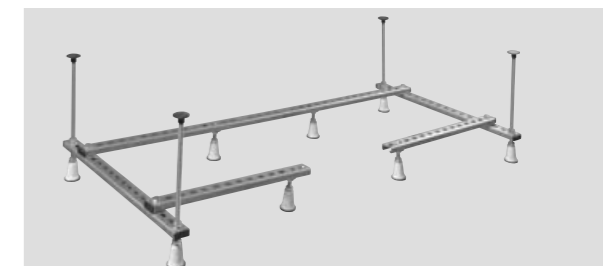

MD625 Rozšiřovací profil umožňuje zvětšit instalační šířku zástěn o 25 mm. 1 890,- 78 €

Nosná konstrukce určená pro instalaci s obkladovými panely

Kód	Rozměr	Cena
FR2134	1000x750	2 890,- 118 €
FR2135	1100x750	2 890,- 118 €
FR2136	1200x750	2 890,- 118 €
FR2137	1300x750	2 890,- 118 €
FR2138	1400x750	2 890,- 118 €
FR2139	1500x750	3 390,- 138 €
FR2140	1600x750	3 390,- 138 €
FR2234	1000x900	2 890,- 118 €
FR2235	1100x900	2 890,- 118 €
FR2236	1200x900	2 890,- 118 €

Rozměry jsou uvedeny v mm.