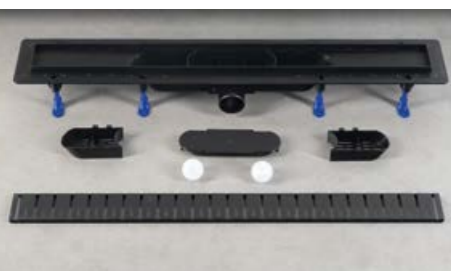

INDY plastový kanálek s nerezovým roštem výška 65 mm

	Délka (mm)		
	Celková délka	Délka roštu	
73641	710	644	2 590,- 105 €
73651	810	744	2 890,- 118 €
73661	910	844	3 190,- 129 €