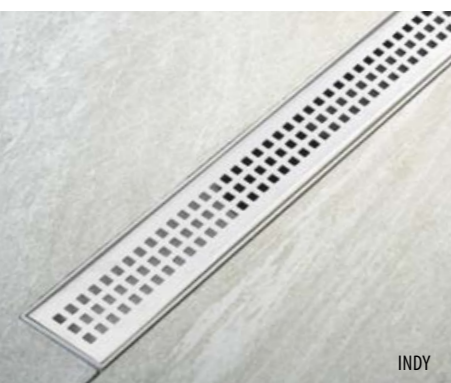

KLAVER BLACK plastový kanálek s nerezovým roštem výška 65 mm

	Délka (mm)		
	Celková délka	Délka roštu	
73721B	710	644	2 890,- 118 €
73731B	810	744	3 190,- 129 €
73741B	910	844	3 490,- 139 €