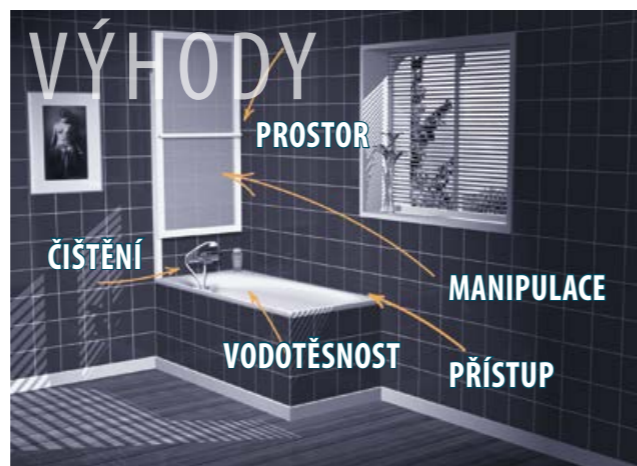

Ideálním řešením pro malé koupelny je použití vanových zástěn, které umožní přestavět Vaši koupelnu na sprchový kout.

PNEUMATICKÉ ZÁSTĚNY

Zástěny s integrovaným pneumatickým pístem umožňují zdvihnutí o 28 cm a následné sklopení na zeď, například nad vanovou baterii. Toto řešení nabízí snadnou údržbu a přístup k vaně. Díky přítlačnému pístu zástěny je zajištěna dokonalá ochrana proti rozstříku vody mimo vanu.

KLASICKÉ ZÁSTĚNY

Všechny vanové zástěny je možno instalovat na levou i pravou stranu. Rozměry ŠxV (v závorce je uveden rozměr ve složeném stavu).