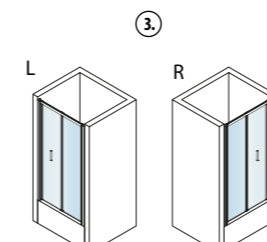

DEEP obdélníková zástěna (dveře + boční stěna)

① Skládací dveře

Kód	Rozměr	Instalační rozměr*	Vstup	Cena
MD1910	1000x1650	1006±20	625	8 590,- 349 €

② Posuvné dveře

Kód	Rozměr	Instalační rozměr*	Vstup	Cena
MD1116	1100x1650	1110±20	430	7 490,- 305 €
MD1216	1200x1650	1210±20	480	7 890,- 319 €
MD1316	1300x1650	1310±20	530	8 190,- 335 €
MD1416	1400x1650	1410±20	580	8 490,- 348 €
MD1516	1500x1650	1510±20	630	8 990,- 368 €
MD1616	1600x1650	1610±20	680	9 290,- 379 €

Boční stěna

Kód	Rozměr	Instalační rozměr*	Vstup	Cena
MD3116	750x1650	740±10		3 690,- 149 €
MD3316	900x1650	890±10		4 290,- 175 €

Variabilní provedení L/R

DEEP dveře do niky (dvoudílné)

③ Skládací dveře

Kód	Rozměr	Instalační rozměr	Vstup	Cena
MD1910	1000x1650	990±20	625	8 590,- 349 €

④ Posuvné dveře

Kód	Rozměr	Instalační rozměr	Vstup	Cena
MD1116	1100x1650	1095±20	430	7 490,- 305 €
MD1216	1200x1650	1195±20	480	7 890,- 319 €
MD1316	1300x1650	1295±20	530	8 190,- 335 €
MD1416	1400x1650	1395±20	580	8 490,- 348 €
MD1516	1500x1650	1495±20	630	8 990,- 368 €
MD1616	1600x1650	1595±20	680	9 290,- 379 €

Variabilní provedení L/R

DEEP sprchová vanička

Kód	Rozměr	Cena
72879	1000x750x260	6 490,- 265 €
72883	1100x750x260	6 490,- 265 €
71564	1200x750x260	7 950,- 325 €
72942	1300x750x260	8 490,- 348 €
72947	1400x750x260	9 090,- 369 €
72384	1500x750x260	9 350,- 379 €
72385	1600x750x260	9 590,- 389 €
72340	1000x900x260	7 790,- 318 €
72363	1100x900x260	8 590,- 349 €
72383	1200x900x260	9 290,- 379 €
71679	Vanová souprava click clack	1 190,- 49 €
PO60-60	Podstavec	890,- 36 €

DEEP PLAIN čelní panel

Kód	Rozměr	Cena
83626	1000x360, levý	2 150,- 88 €
83631	1000x360, pravý	2 150,- 88 €
83648	1100x360, levý	2 150,- 88 €
83659	1100x360, pravý	2 150,- 88 €
83666	1200x360, levý	2 150,- 88 €
83674	1200x360, pravý	2 150,- 88 €
72952	1300x360, levý	2 150,- 88 €
72953	1300x360, pravý	2 150,- 88 €
72954	1400x360, levý	2 150,- 88 €
72955	1400x360, pravý	2 150,- 88 €
73197	1500x360, levý	2 150,- 88 €
73198	1500x360, pravý	2 150,- 88 €
73199	1600x360, levý	2 150,- 88 €
73200	1600x360, pravý	2 150,- 88 €

DEEP PLAIN boční panel

Kód	Rozměr	Cena
89746	750x360	1 850,- 75 €
89781	900x360	1 850,- 75 €

DEEP PLAIN nika panel (mezi stěny)

Kód	Rozměr	Cena
84825	1000x360	2 150,- 88 €
84872	1100x360	2 150,- 88 €
84899	1200x360	2 150,- 88 €
72956	1300x360	2 150,- 88 €
72957	1400x360	2 150,- 88 €
73201	1500x360	2 150,- 88 €
73202	1600x360	2 150,- 88 €

*Instalační rozměr je uveden včetně boční stěny.

Uvedené ceny hlubokých sprchových vaniček jsou za bílé provedení bez podstavce. Uvedené instalační rozměry představují maximální vnější rozměry produktu včetně všech montážních prvků. Více informací naleznete na www.polysan.cz.