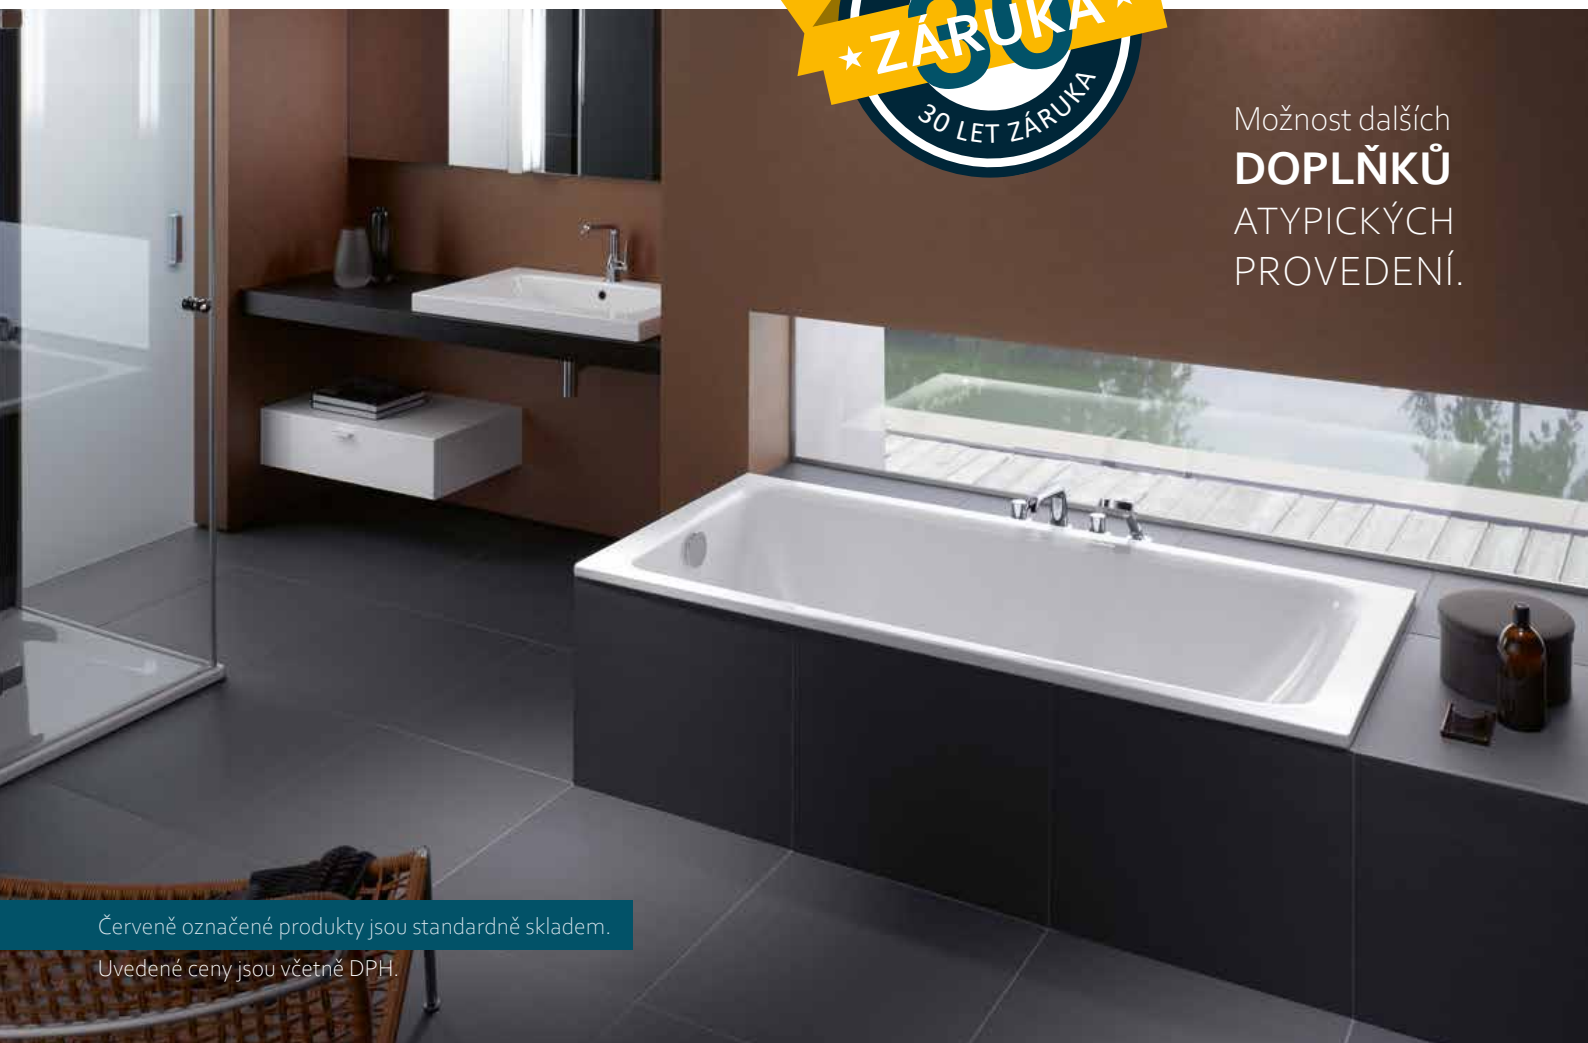

Možnost dalších
DOPLŇKŮ
ATYPICKÝCH
PROVEDENÍ.