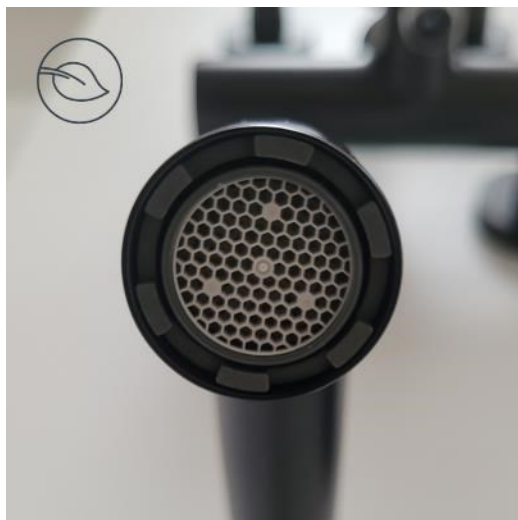

NOVA FONTE PURA

BOZZ

LOUVA

ZENTA SL

PURE&EASY

KLUDI 

Úspora - omezený průtok vody, stejný komfort

KLUDI NOVA FONTE Pura,
BOZZ – perlátor 4,5 l/min