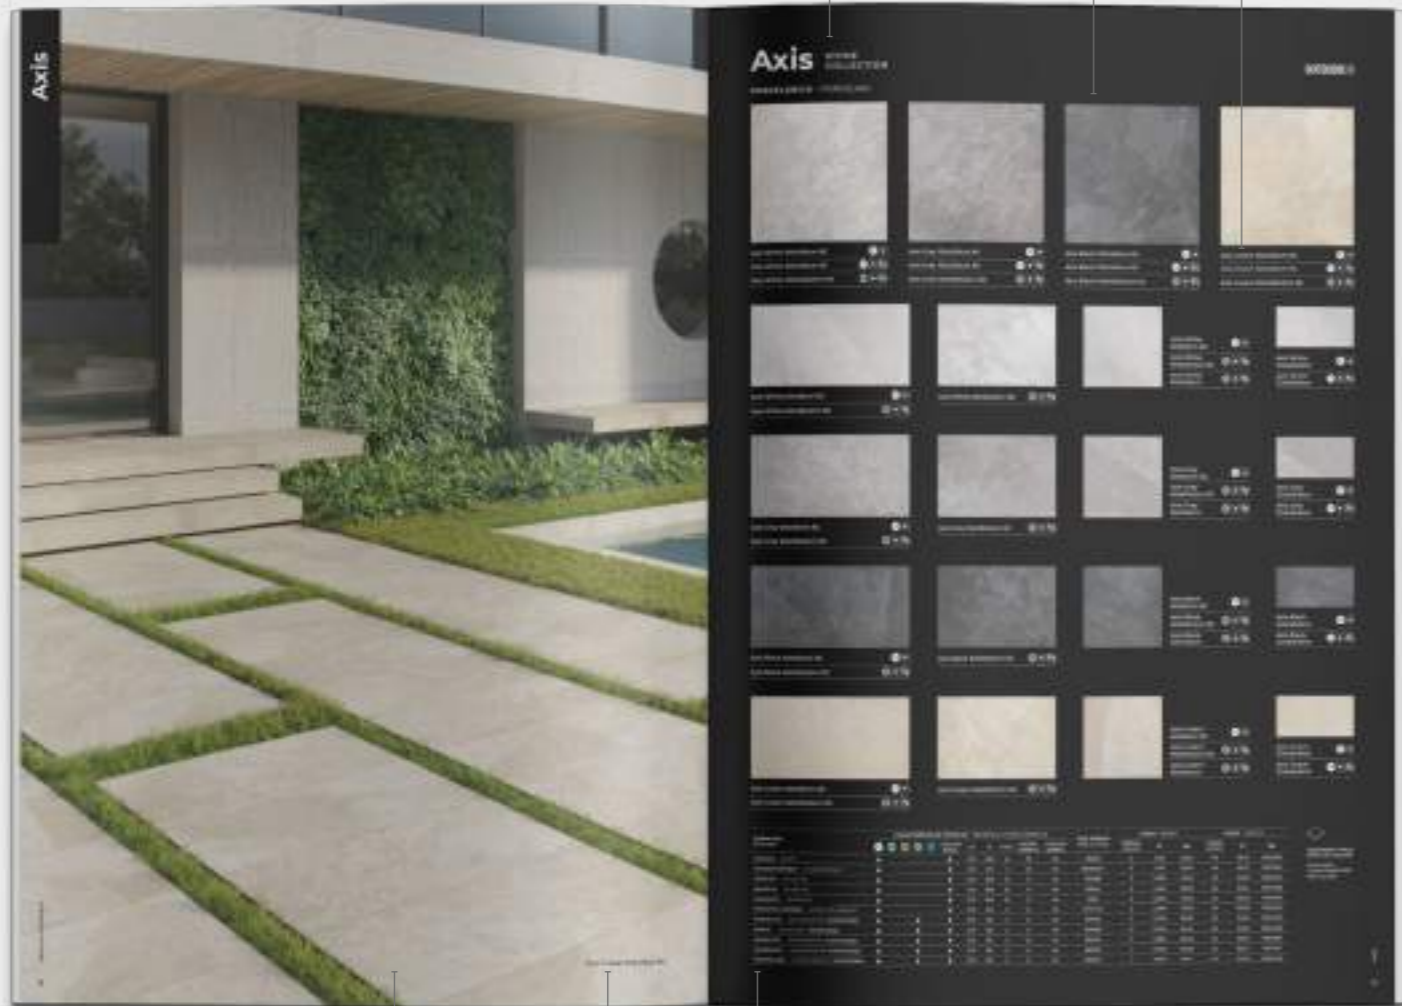

Lectura del catálogo

Catalogue reading

SERIE
SERIE
SERIE
SERIE

TIPOLOGÍA DE PRODUCTO
PRODUCT TYPOLOGY
TYPE DE PRODUIT
ART DES PRODUKTS

COLORES
COLOURS
COULEURS
FARBEN

REFERENCIA
REFERENCE
RÉFÉRENCE
REFERENZ

IMAGEN DE SERIE
IMAGE OF THE SERIE
IMAGE DE LA SÉRIE
BILD DER SERIE

PIE DE FOTO
CAPTION
LÉGENDE
UNTERTITEL

EMBALAJE Y CARACTERÍSTICAS TÉCNICAS
PACKAGING AND TECHNICAL CHARACTERISTICS
EMBALLAGE ET CARACTÉRISTIQUES TECHNIQUES
VERPACKUNG EINHEITEN UND TECHNISCHE MERKMALE

Simbología

Simbology

TIPOLOGÍA DE PRODUCTO
PRODUCT SERIES
TYPE DE PRODUIT
ART DES PRODUKTS

- **P** PORCELÁNICO
  PORCELAIN TILE
  PORCELAINE
  FEINSTEINZEUG
- **PB** PASTA BLANCA
  WHITE BODY
  PÂTE BLANCHE
  WEISSSCHERBIG
- **O** OUTDOOR 20
  OUTDOOR 20
  OUTDOOR 20
  OUTDOOR 20
- **PR** PASTA ROJA
  RED BODY
  PÂTE ROUGE
  ROTSCHERBIG
- **V** VIKER
  VIKER
  VIKER
  VIKER

ACABADOS
FINISHES
FINITIONS
FERTIGUNGEN

- **■** NATURAL
  NATURAL
  NATUREL
  NATUR
- **☀** BRILLO
  GLOSS
  GLASS
  GLANZ
- **✦** PULIDO
  POLISHED
  POLISHÉ
  POLIERT

BIBLIOTECA
LIBRARY
BIBLIOTHEQUE
BIBLIOTHEK

BIM
LIBRARY

Puedes descargar nuestras colecciones en www.rocersa.com/bim
You can download our collections at www.rocersa.com/bim
Vous pouvez télécharger nos collections à l'adresse www.rocersa.com/bim
Sie können unsere Kollektionen herunterladen auf www.rocersa.com/bim

CERTIFICACIONES
CERTIFICATES
CERTIFICATIONS
ZERTIFIZIERUNGEN

QB UPEC

QB UPEC.F+

QB UPEC.D+

Next Ceramic Generation