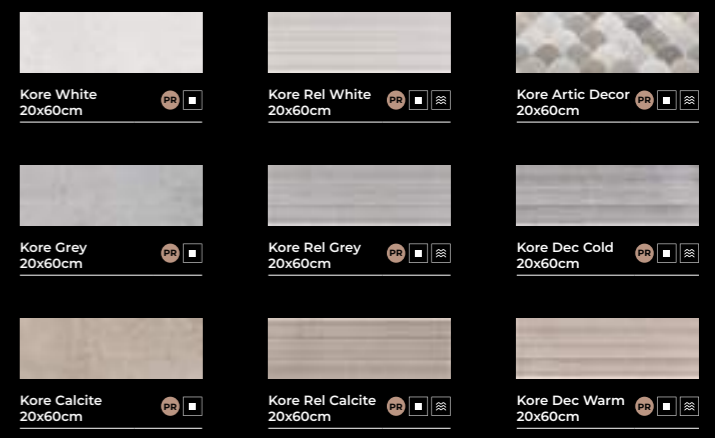

PASTA ROJA · RED BODY

REFERENCIA REFERENCE	CARACTERÍSTICAS TÉCNICAS TECHNICAL CHARACTERISTICS		COLOUR BODY	CT	R	A-B-C	GRAPH. VARIETY	COLOUR VARIATION
	P	PR						
20x60 · 8"x24"	●	●					12	V2
20x60 REL · 8"x24" REL	●	●					12	V2
20x60 DEC · 8"x24" DEC	●	●					1	V2