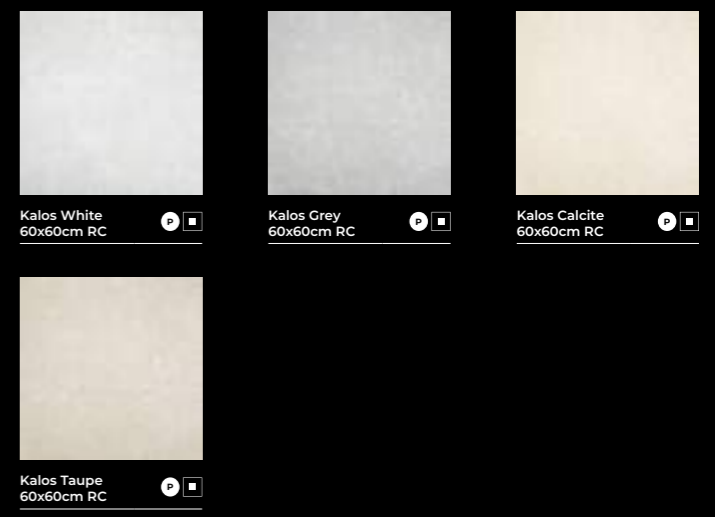

DISPONIBLE PIEZA ESPECIAL pág.226
AVAILABLE COMPLEMENTARY PIECE p.226

Kalos STONE COLLECTION

PASTA BLANCA · WHITE BODY

PORCELÁNICO · PORCELAIN

REFERENCIA REFERENCE	CARACTERÍSTICAS TÉCNICAS / TECHNICAL CHARACTERISTICS					
	COLOUR BODY	CT	R	A-B-C	GRAPH. VARIETY	COLOUR VARIATION
60x60 RC · 24"x24" RC	●		CT1	R9	A	7 V2
33x100 RC · 13"x40" RC	●					12 V2
33x100 RC REL · 13"x40" RC REL	●					5 V2
33x100 RC DEC · 13"x40" RC DEC	●					1 V2