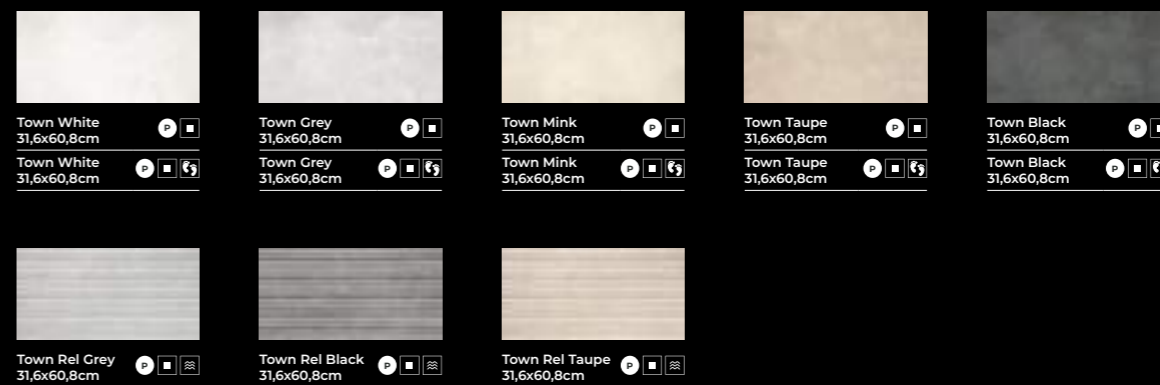

EMBALAJE PACKING	CARACTERÍSTICAS TÉCNICAS TECHNICAL CHARACTERISTICS					COD. PRECIO PRICE CODE	CAJAS BOXES			PALET PALLET			
	COLOUR BODY	CT	R	A-B-C	GRAPH. VARIETY		COLOUR VARIATION	PIEZAS PIECES	m²	Kg.	CAJAS BOXES	m²	Kg.
31,6x60,8 - 12"x24"	●	CT1	R9	A	36	V3	B186A	6	1,150	24	40	46,00	892
31,6x60,8 REL - 12"x24" REL	●	●	●	●	36	V3	B205DEC	6	1,150	24	40	46,00	892
31,6x60,8 - 12"x24"	●	CT2	R10	B	36	V3	B186A	6	1,150	24	40	46,00	892
31,6x60,8 ANTISLIP - 12"x24" ANTISLIP	●	CT3	R11	C	36	V3	B205DEC	6	1,150	24	40	46,00	892